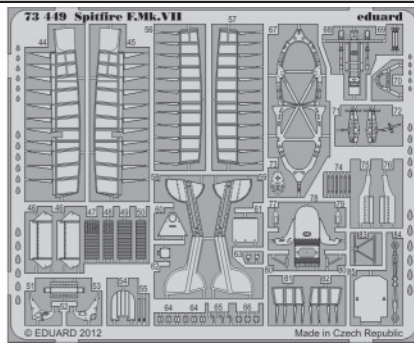

Spitfire F.Mk.VII

1/72 scale detail set for Italeri kit • sada detailů pro model 1/72 Italeri

eduard

73 449

- APPLY EXPRESS MASK AND PAINT BEFORE GLUING
POUŽIT EXPRESS MASK NABARVIT PŘED SLEPENÍM
- SYMMETRICAL ASSEMBLY
SYMETRICKÁ MONTÁŽ
- REMOVE
ODSTRANIT
- GRIND
OBROUSIT
- DRILL HOLE
VRTAT OTVOR
- BEND
OHNOUT
- OPTION
VOLBA
- REPLACE
NAHRADIT

ORIGINAL KIT PARTS
PŮVODNÍ DÍLY STAVEBNICE

PHOTO-ETCHED PARTS
LEPTANÉ DÍLY

PARTS TO BE REMOVED
DÍLY K ODSTRANĚNÍ

FILL
TMELIT