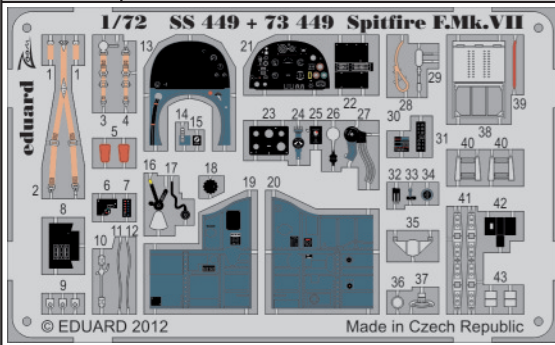

Spitfire F.Mk.VII

1/72 scale detail set for Italeri kit • sada detailů pro model 1/72 Italeri

eduard

73 449

- APPLY EXPRESS MASK AND PAINT BEFORE GLUING
POUŽIT EXPRESS MASK NABARVIT PŘED SLEPENÍM
- SYMMETRICAL ASSEMBLY
SYMETRICKÁ MONTÁŽ
- REMOVE
ODSTRANIT
- GRIND
OBROUSIT
- DRILL HOLE
VRTAT OTVOR
- BEND
OHNOUT
- OPTION
VOLBA
- REPLACE
NAHRADIT

ORIGINAL KIT PARTS
PŮVODNÍ DÍLY STAVEBNICE

PHOTO-ETCHED PARTS
LEPTANÉ DÍLY

PARTS TO BE REMOVED
DÍLY K ODSTRANĚNÍ

FILL
TMELIT