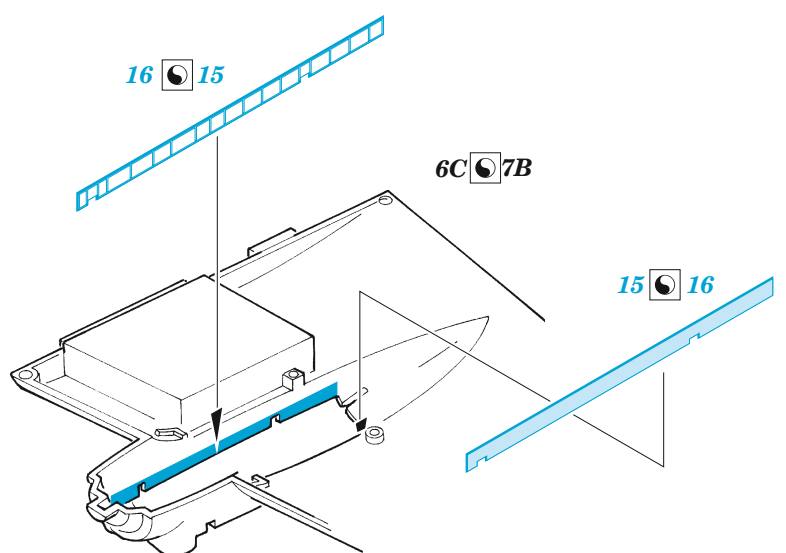

# Stirling Mk.III exterior

eduard

72 722

1/72

detail set for 1/72 ITALERI kit • sada detailů pro stavebnici 1/72 ITALERI

- APPLY EXPRESS MASK AND PAINT BEFORE GLUING  
POUŽIT EXPRESS MASK NABARVIT PŘED SLEPENÍM
- SYMMETRICAL ASSEMBLY  
SYMETRICKÁ MONTÁŽ
- REMOVE  
ODSTRANIT
- GRIND  
OBROUSIT
- DRILL HOLE  
VRTÁT OTVOR
- BEND  
OHNOUT
- OPTION  
VOLBA
- REPLACE  
NAHRADIT
- 1** COLORED ETCHED PARTS  
LEPTANÉ BAREVNÉ DÍLY
- 1** ETCHED PARTS  
LEPTANÉ NEBAREVNÉ DÍLY
- 1** ORIGINAL KIT PARTS  
PŮVODNÍ DÍLY STAVEBNICE

ORIGINAL KIT PARTS  
PŮVODNÍ DÍLY STAVEBNICE

PHOTO-ETCHED PARTS  
LEPTANÉ DÍLY

PARTS TO BE REMOVED  
DÍLY K ODSTRANĚNÍ

FILL  
TMELIT

**Related products: 1/72 SS 776 + 73 776 Stirling Mk.III**