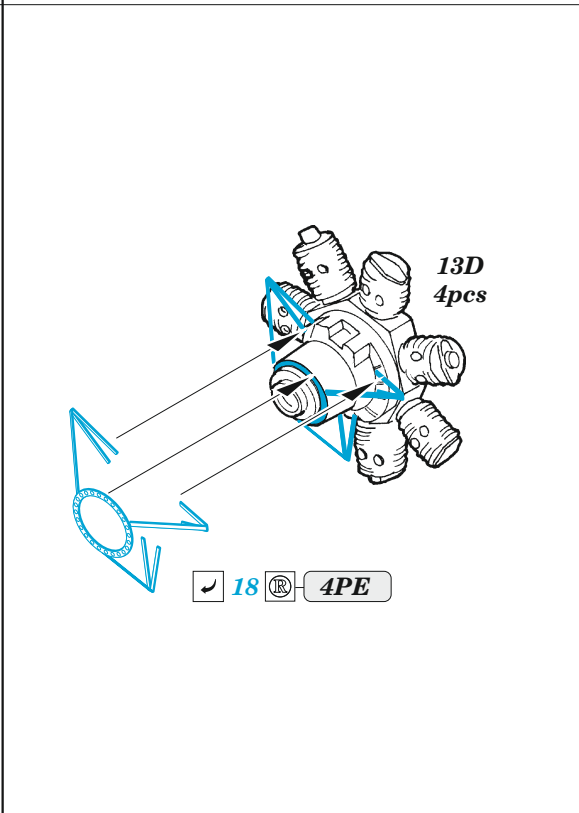

# Stirling Mk.III exterior

eduard

72 722

1/72

detail set for 1/72 ITALERI kit • sada detailů pro stavebnici 1/72 ITALERI

- APPLY EXPRESS MASK AND PAINT BEFORE GLUING  
POUŽIT EXPRESS MASK NABARVIT PŘED SLEPENÍM
- SYMMETRICAL ASSEMBLY  
SYMETRICKÁ MONTÁŽ
- REMOVE  
ODSTRANIT
- GRIND  
OBROUSIT
- DRILL HOLE  
VRTÁT OTVOR
- BEND  
OHNOUT
- OPTION  
VOLBA
- REPLACE  
NAHRADIT
- 1** COLORED ETCHED PARTS  
LEPTANÉ BAREVNÉ DÍLY
- 1** ETCHED PARTS  
LEPTANÉ NEBAREVNÉ DÍLY
- 1** ORIGINAL KIT PARTS  
PŮVODNÍ DÍLY STAVEBNICE

ORIGINAL KIT PARTS  
PŮVODNÍ DÍLY STAVEBNICE

PHOTO-ETCHED PARTS  
LEPTANÉ DÍLY

PARTS TO BE REMOVED  
DÍLY K ODSTRANĚNÍ

FILL  
TMELIT

**Related products: 1/72 SS 776 + 73 776 Stirling Mk.III**