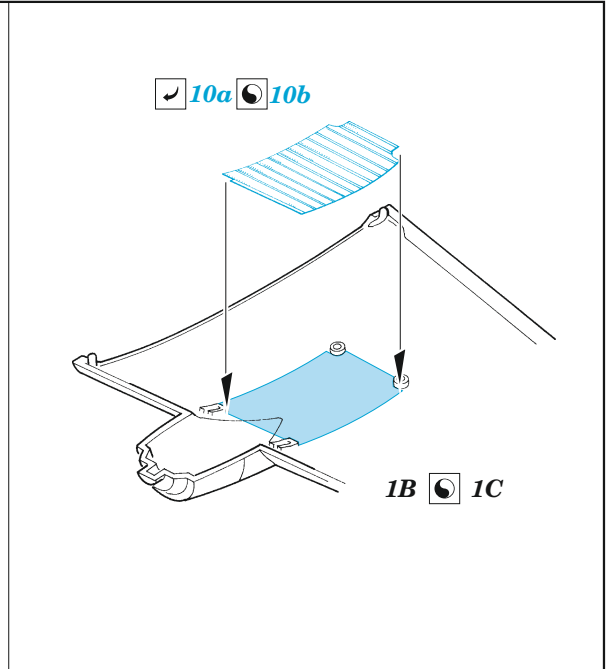

# Stirling Mk.III exterior

eduard

72 722

1/72

detail set for 1/72 ITALERI kit • sada detailů pro stavebnici 1/72 ITALERI

- APPLY EXPRESS MASK AND PAINT BEFORE GLUING  
POUŽIT EXPRESS MASK NABARVIT PŘED SLEPENÍM
- SYMMETRICAL ASSEMBLY  
SYMETRICKÁ MONTÁŽ
- REMOVE  
ODSTRANIT
- GRIND  
OBROUSIT
- DRILL HOLE  
VRTÁT OTVOR
- BEND  
OHNOUT
- OPTION  
VOLBA
- REPLACE  
NAHRADIT
- 1** COLORED ETCHED PARTS  
LEPTANÉ BAREVNÉ DÍLY
- 1** ETCHED PARTS  
LEPTANÉ NEBAREVNÉ DÍLY
- 1** ORIGINAL KIT PARTS  
PŮVODNÍ DÍLY STAVEBNICE

ORIGINAL KIT PARTS  
PŮVODNÍ DÍLY STAVEBNICE

PHOTO-ETCHED PARTS  
LEPTANÉ DÍLY

PARTS TO BE REMOVED  
DÍLY K ODSTRANĚNÍ

FILL  
TMELIT

**Related products: 1/72 SS 776 + 73 776 Stirling Mk.III**