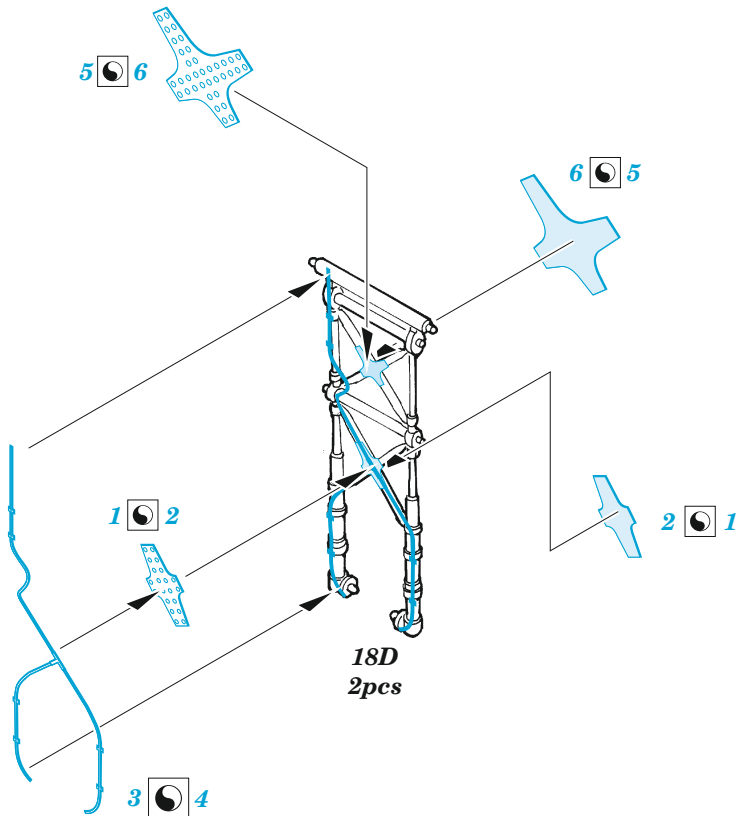

# Stirling Mk.III exterior

eduard

72 722

1/72

detail set for 1/72 ITALERI kit • sada detailů pro stavebnici 1/72 ITALERI

- APPLY EXPRESS MASK AND PAINT BEFORE GLUING  
POUŽIT EXPRESS MASK NABARVIT PŘED SLEPENÍM
- SYMMETRICAL ASSEMBLY  
SYMETRICKÁ MONTÁŽ
- REMOVE  
ODSTRANIT
- GRIND  
OBROUSIT
- DRILL HOLE  
VRTÁT OTVOR
- BEND  
OHNOUT
- OPTION  
VOLBA
- REPLACE  
NAHRADIT
- 1** COLORED ETCHED PARTS  
LEPTANÉ BAREVNÉ DÍLY
- 1** ETCHED PARTS  
LEPTANÉ NEBAREVNÉ DÍLY
- 1** ORIGINAL KIT PARTS  
PŮVODNÍ DÍLY STAVEBNICE

ORIGINAL KIT PARTS  
PŮVODNÍ DÍLY STAVEBNICE

PHOTO-ETCHED PARTS  
LEPTANÉ DÍLY

PARTS TO BE REMOVED  
DÍLY K ODSTRANĚNÍ

FILL  
TMELIT

**Related products: 1/72 SS 776 + 73 776 Stirling Mk.III**