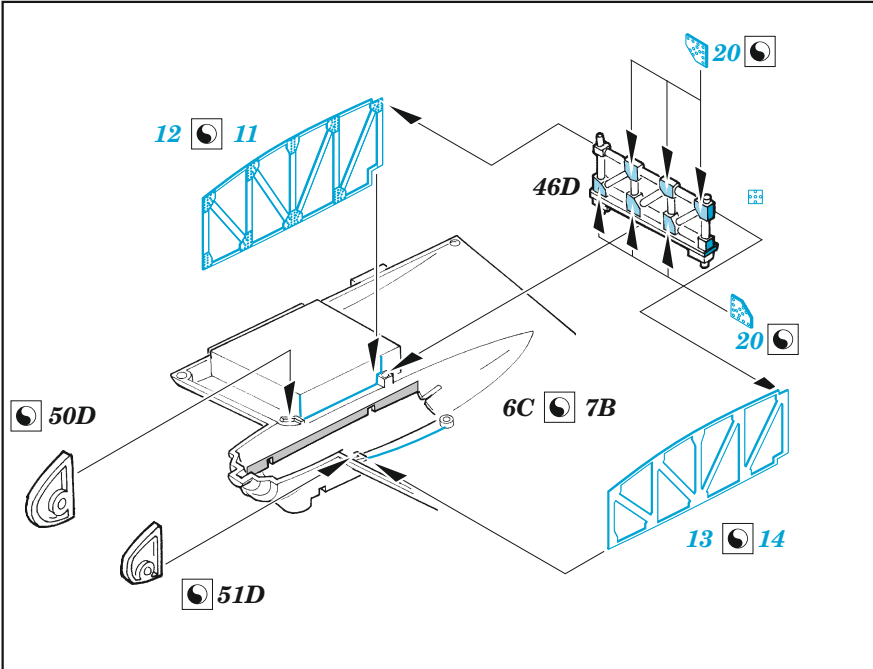

# Stirling Mk.III exterior

eduard

72 722

1/72

detail set for 1/72 ITALERI kit • sada detailů pro stavebnici 1/72 ITALERI

- APPLY EXPRESS MASK AND PAINT BEFORE GLUING  
POUŽIT EXPRESS MASK NABARVIT PŘED SLEPENÍM
- SYMMETRICAL ASSEMBLY  
SYMETRICKÁ MONTÁŽ
- REMOVE  
ODSTRANIT
- GRIND  
OBROUSIT
- DRILL HOLE  
VRTÁT OTVOR
- BEND  
OHNOUT
- OPTION  
VOLBA
- REPLACE  
NAHRADIT
- 1** COLORED ETCHED PARTS  
LEPTANÉ BAREVNÉ DÍLY
- 1** ETCHED PARTS  
LEPTANÉ NEBAREVNÉ DÍLY
- 1** ORIGINAL KIT PARTS  
PŮVODNÍ DÍLY STAVEBNICE

ORIGINAL KIT PARTS  
PŮVODNÍ DÍLY STAVEBNICE

PHOTO-ETCHED PARTS  
LEPTANÉ DÍLY

PARTS TO BE REMOVED  
DÍLY K ODSTRANĚNÍ

FILL  
TMELIT

**Related products: 1/72 SS 776 + 73 776 Stirling Mk.III**