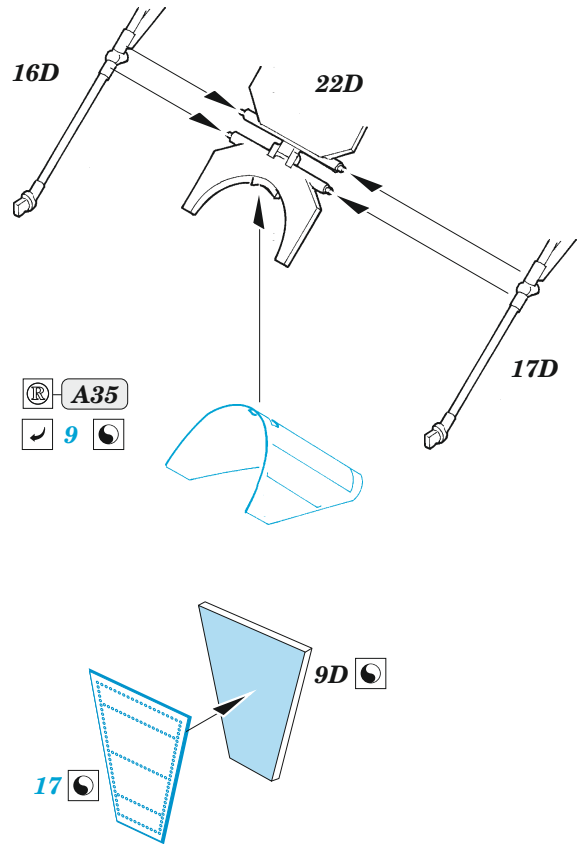

# Stirling Mk.III exterior

eduard

72 722

1/72

detail set for 1/72 ITALERI kit • sada detailů pro stavebnici 1/72 ITALERI

- APPLY EXPRESS MASK AND PAINT BEFORE GLUING  
POUŽIT EXPRESS MASK NABARVIT PŘED SLEPENÍM
- SYMMETRICAL ASSEMBLY  
SYMETRICKÁ MONTÁŽ
- REMOVE  
ODSTRANIT
- GRIND  
OBROUSIT
- DRILL HOLE  
VRTÁT OTVOR
- BEND  
OHNOUT
- OPTION  
VOLBA
- REPLACE  
NAHRADIT
- 1** COLORED ETCHED PARTS  
LEPTANÉ BAREVNÉ DÍLY
- 1** ETCHED PARTS  
LEPTANÉ NEBAREVNÉ DÍLY
- 1** ORIGINAL KIT PARTS  
PŮVODNÍ DÍLY STAVEBNICE

ORIGINAL KIT PARTS  
PŮVODNÍ DÍLY STAVEBNICE

PHOTO-ETCHED PARTS  
LEPTANÉ DÍLY

PARTS TO BE REMOVED  
DÍLY K ODSTRANĚNÍ

FILL  
TMELIT

**Related products: 1/72 SS 776 + 73 776 Stirling Mk.III**