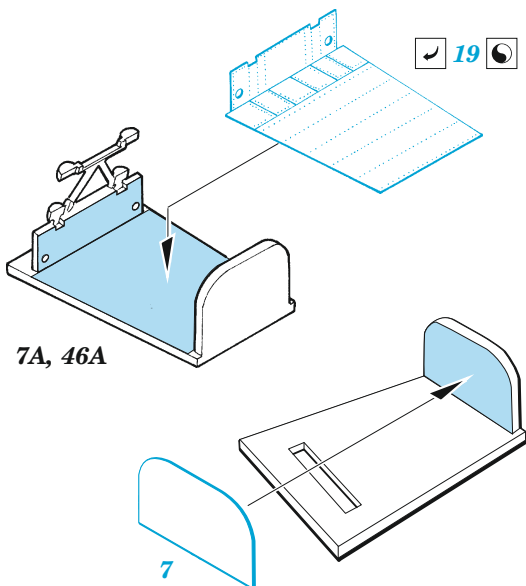

# Stirling Mk.III exterior

eduard

72 722

1/72

detail set for 1/72 ITALERI kit • sada detailů pro stavebnici 1/72 ITALERI

- APPLY EXPRESS MASK AND PAINT BEFORE GLUING  
POUŽIT EXPRESS MASK NABARVIT PŘED SLEPENÍM
- SYMMETRICAL ASSEMBLY  
SYMETRICKÁ MONTÁŽ
- REMOVE  
ODSTRANIT
- GRIND  
OBROUSIT
- DRILL HOLE  
VRTÁT OTVOR
- BEND  
OHNOUT
- OPTION  
VOLBA
- REPLACE  
NAHRADIT
- 1** COLORED ETCHED PARTS  
LEPTANÉ BAREVNÉ DÍLY
- 1** ETCHED PARTS  
LEPTANÉ NEBAREVNÉ DÍLY
- 1** ORIGINAL KIT PARTS  
PŮVODNÍ DÍLY STAVEBNICE

ORIGINAL KIT PARTS  
PŮVODNÍ DÍLY STAVEBNICE

PHOTO-ETCHED PARTS  
LEPTANÉ DÍLY

PARTS TO BE REMOVED  
DÍLY K ODSTRANĚNÍ

FILL  
TMELIT

**Related products: 1/72 SS 776 + 73 776 Stirling Mk.III**