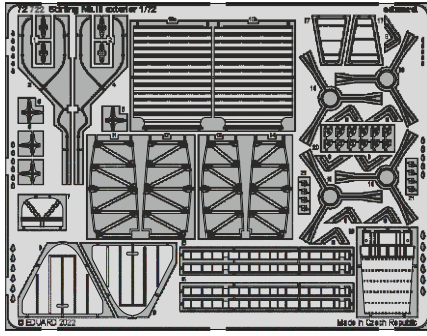

# Stirling Mk.III exterior

eduard

72 722

1/72

detail set for 1/72 ITALERI kit • sada detailů pro stavebnici 1/72 ITALERI

- APPLY EXPRESS MASK AND PAINT BEFORE GLUING  
POUŽIT EXPRESS MASK NABARVIT PŘED SLEPENÍM
- SYMMETRICAL ASSEMBLY  
SYMETRICKÁ MONTÁŽ
- REMOVE  
ODSTRANIT
- GRIND  
OBROUSIT
- DRILL HOLE  
VRTÁT OTVOR
- BEND  
OHNOUT
- OPTION  
VOLBA
- REPLACE  
NAHRADIT
- 1** COLORED ETCHED PARTS  
LEPTANÉ BAREVNÉ DÍLY
- 1** ETCHED PARTS  
LEPTANÉ NEBAREVNÉ DÍLY
- 1** ORIGINAL KIT PARTS  
PŮVODNÍ DÍLY STAVEBNICE

ORIGINAL KIT PARTS  
PŮVODNÍ DÍLY STAVEBNICE

PHOTO-ETCHED PARTS  
LEPTANÉ DÍLY

PARTS TO BE REMOVED  
DÍLY K ODSTRANĚNÍ

FILL  
TMELIT

**Related products: 1/72 SS 776 + 73 776 Stirling Mk.III**