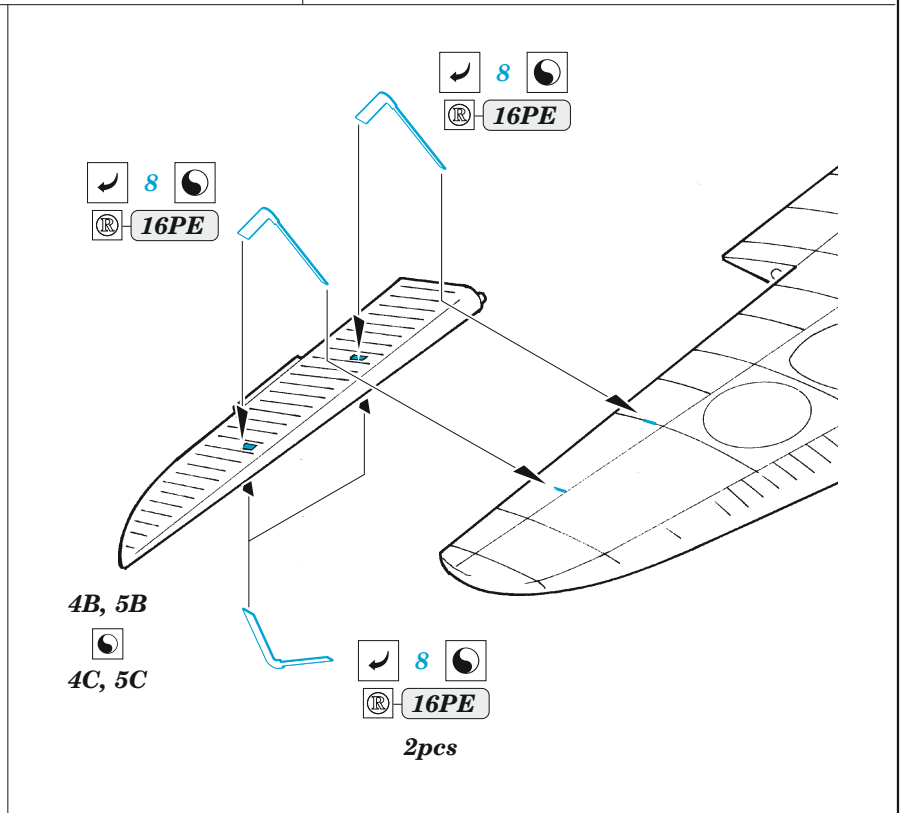

# Stirling Mk.III exterior

eduard

72 722

1/72

detail set for 1/72 ITALERI kit • sada detailů pro stavebnici 1/72 ITALERI

- APPLY EXPRESS MASK AND PAINT BEFORE GLUING  
POUŽIT EXPRESS MASK NABARVIT PŘED SLEPENÍM
- SYMMETRICAL ASSEMBLY  
SYMETRICKÁ MONTÁŽ
- REMOVE  
ODSTRANIT
- GRIND  
OBROUSIT
- DRILL HOLE  
VRTÁT OTVOR
- BEND  
OHNOUT
- OPTION  
VOLBA
- REPLACE  
NAHRADIT
- 1** COLORED ETCHED PARTS  
LEPTANÉ BAREVNÉ DÍLY
- 1** ETCHED PARTS  
LEPTANÉ NEBAREVNÉ DÍLY
- 1** ORIGINAL KIT PARTS  
PŮVODNÍ DÍLY STAVEBNICE

ORIGINAL KIT PARTS  
PŮVODNÍ DÍLY STAVEBNICE

PHOTO-ETCHED PARTS  
LEPTANÉ DÍLY

PARTS TO BE REMOVED  
DÍLY K ODSTRANĚNÍ

FILL  
TMELIT

**Related products: 1/72 SS 776 + 73 776 Stirling Mk.III**