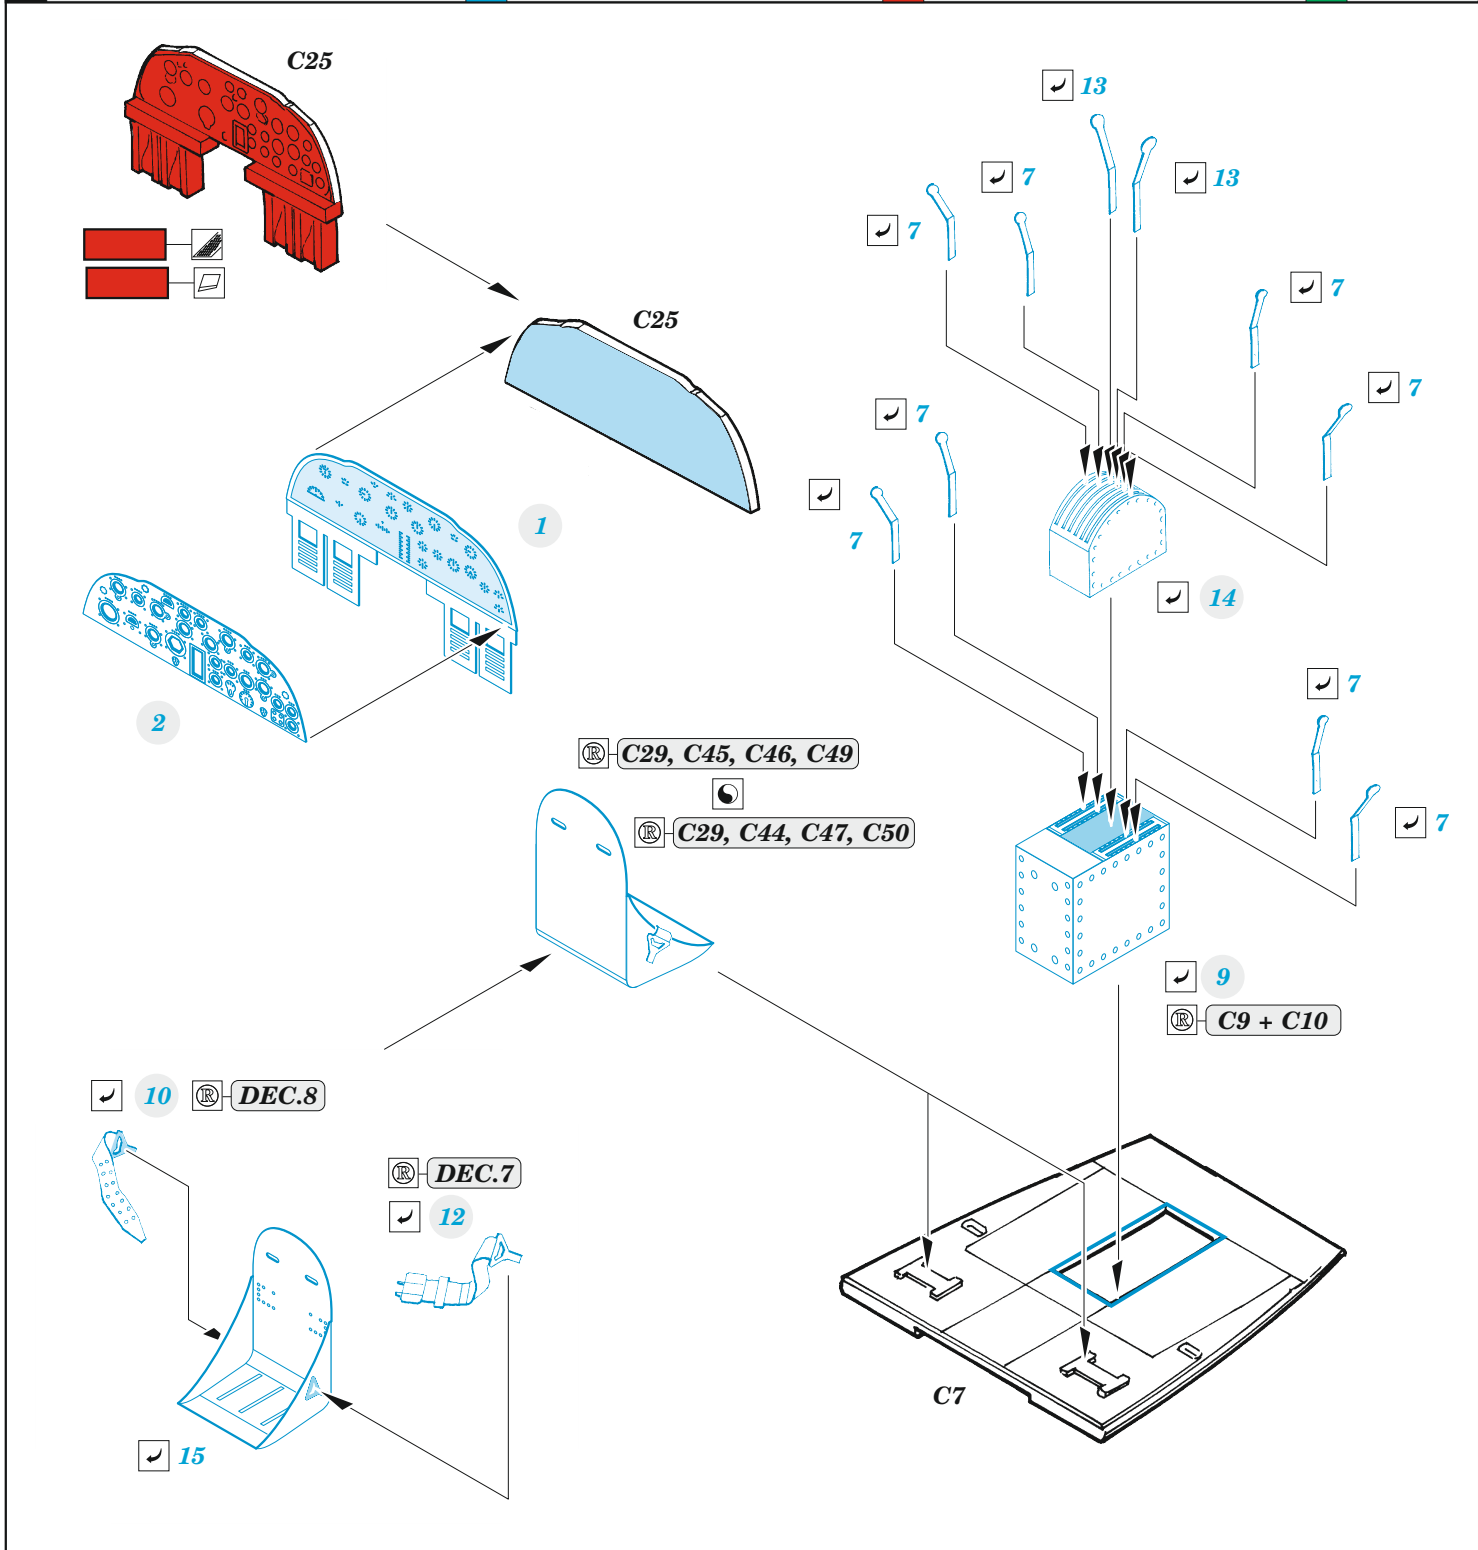

Ki-54

eduard

73 752

1/72

detail set for SPECIAL HOBBY 1/72 kit • sada detailů pro stavebnici SPECIAL HOBBY 1/72

- APPLY EXPRESS MASK AND PAINT BEFORE GLUING
POUŽIT EXPRESS MASK NABARVIT PŘED SLEPENÍM
 - SYMMETRICAL ASSEMBLY
SYMETRICKÁ MONTÁŽ
 - REMOVE
ODSTRANIT
 - GRIND
OBROUSIT
 - DRILL HOLE
VRTAT OTVOR
 - COLORED ETCHED PARTS
LEPTANÉ BAREVNÉ DÍLY
 - ETCHED PARTS
LEPTANÉ NEBAREVNÉ DÍLY
 - ORIGINAL KIT PARTS
PŮVODNÍ DÍLY STAVEBNICE
- BEND
OHNOUT
 - OPTION
VOLBA
 - REPLACE
NAHRADIT

ORIGINAL KIT PARTS PŮVODNÍ DÍLY STAVEBNICE	PHOTO-ETCHED PARTS LEPTANÉ DÍLY	PARTS TO BE REMOVED DÍLY K ODSTRANĚNÍ	FILL TMELIT
---	------------------------------------	--	----------------

- with PE 18+19 only
- first row of the seats