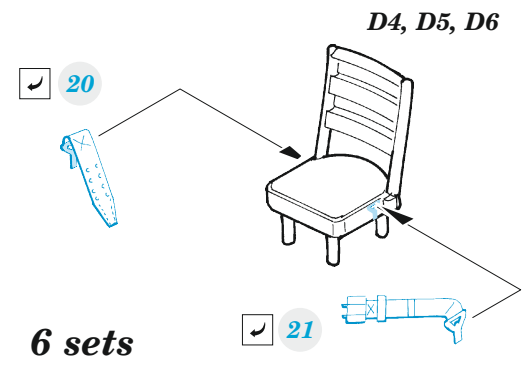

Ki-54

eduard

73 752

1/72

detail set for SPECIAL HOBBY 1/72 kit • sada detailů pro stavebnici SPECIAL HOBBY 1/72

- APPLY EXPRESS MASK AND PAINT BEFORE GLUING
POUŽIT EXPRESS MASK NABARVIT PŘED SLEPENÍM
 - SYMMETRICAL ASSEMBLY
SYMETRICKÁ MONTÁŽ
 - REMOVE
ODSTRANIT
 - GRIND
OBROUSIT
 - DRILL HOLE
VRTAT OTVOR
 - COLORED ETCHED PARTS
LEPTANÉ BAREVNÉ DÍLY
 - ETCHED PARTS
LEPTANÉ NEBAREVNÉ DÍLY
 - ORIGINAL KIT PARTS
PŮVODNÍ DÍLY STAVEBNICE
- BEND
OHNOUT
 - OPTION
VOLBA
 - REPLACE
NAHRADIT

ORIGINAL KIT PARTS PŮVODNÍ DÍLY STAVEBNICE	PHOTO-ETCHED PARTS LEPTANÉ DÍLY	PARTS TO BE REMOVED DÍLY K ODSTRANĚNÍ	FILL TMELIT
---	------------------------------------	--	----------------

- with PE 18+19 only
- first row of the seats