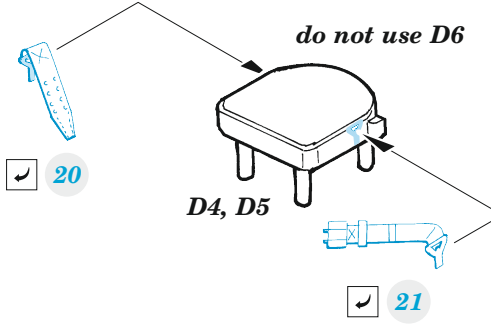

Ki-54

eduard

73 752

1/72

detail set for SPECIAL HOBBY 1/72 kit • sada detailů pro stavebnici SPECIAL HOBBY 1/72

- APPLY EXPRESS MASK AND PAINT BEFORE GLUING
POUŽIT EXPRESS MASK NABARVIT PŘED SLEPENÍM
 - SYMMETRICAL ASSEMBLY
SYMETRICKÁ MONTÁŽ
 - REMOVE
ODSTRANIT
 - GRIND
OBROUSIT
 - DRILL HOLE
VRTAT OTVOR
 - COLORED ETCHED PARTS
LEPTANÉ BAREVNÉ DÍLY
 - ETCHED PARTS
LEPTANÉ NEBAREVNÉ DÍLY
 - ORIGINAL KIT PARTS
PŮVODNÍ DÍLY STAVEBNICE
- BEND
OHNOUT
 - OPTION
VOLBA
 - REPLACE
NAHRADIT

ORIGINAL KIT PARTS PŮVODNÍ DÍLY STAVEBNICE	PHOTO-ETCHED PARTS LEPTANÉ DÍLY	PARTS TO BE REMOVED DÍLY K ODSTRANĚNÍ	FILL TMELIT
---	------------------------------------	--	----------------

- with PE 18+19 only
- first row of the seats