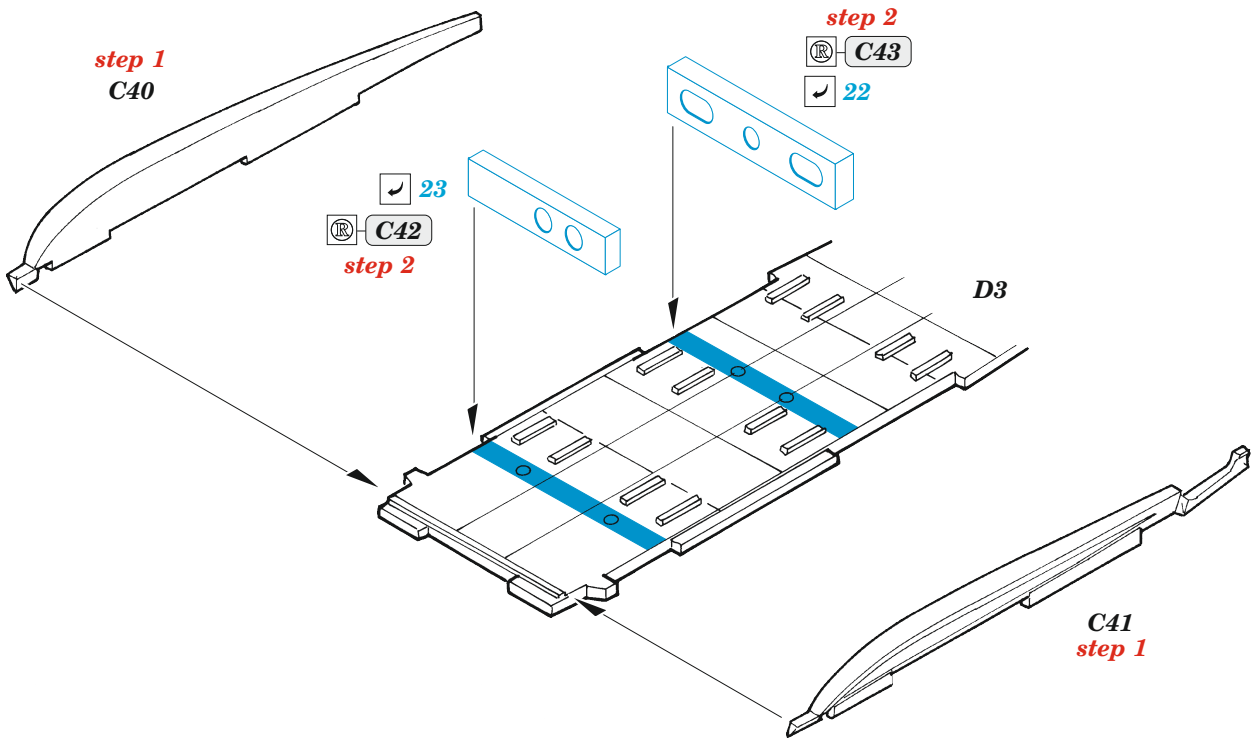

Ki-54

eduard

73 752

1/72

detail set for SPECIAL HOBBY 1/72 kit • sada detailů pro stavebnici SPECIAL HOBBY 1/72

- APPLY EXPRESS MASK AND PAINT BEFORE GLUING
POUŽIT EXPRESS MASK NABARVIT PŘED SLEPENÍM
 - SYMMETRICAL ASSEMBLY
SYMETRICKÁ MONTÁŽ
 - REMOVE
ODSTRANIT
 - GRIND
OBROUSIT
 - DRILL HOLE
VRTAT OTVOR
 - COLORED ETCHED PARTS
LEPTANÉ BAREVNÉ DÍLY
 - ETCHED PARTS
LEPTANÉ NEBAREVNÉ DÍLY
 - ORIGINAL KIT PARTS
PŮVODNÍ DÍLY STAVEBNICE
- BEND
OHNOUT
 - OPTION
VOLBA
 - REPLACE
NAHRADIT

ORIGINAL KIT PARTS PŮVODNÍ DÍLY STAVEBNICE	PHOTO-ETCHED PARTS LEPTANÉ DÍLY	PARTS TO BE REMOVED DÍLY K ODSTRANĚNÍ	FILL TMELIT
---	------------------------------------	--	----------------

- with PE 18+19 only
- first row of the seats