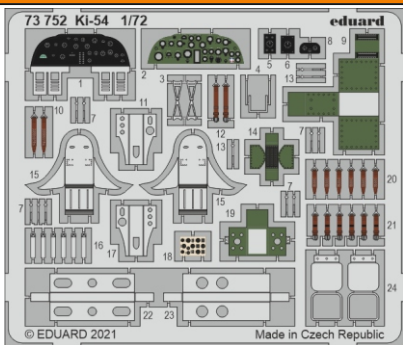

Ki-54

eduard

73 752

1/72

detail set for SPECIAL HOBBY 1/72 kit • sada detailů pro stavebnici SPECIAL HOBBY 1/72

- APPLY EXPRESS MASK AND PAINT BEFORE GLUING
POUŽIT EXPRESS MASK NABARVIT PŘED SLEPENÍM
 - SYMMETRICAL ASSEMBLY
SYMETRICKÁ MONTÁŽ
 - REMOVE
ODSTRANIT
 - GRIND
OBROUSIT
 - DRILL HOLE
VRTAT OTVOR
 - COLORED ETCHED PARTS
LEPTANÉ BAREVNÉ DÍLY
 - ETCHED PARTS
LEPTANÉ NEBAREVNÉ DÍLY
 - ORIGINAL KIT PARTS
PŮVODNÍ DÍLY STAVEBNICE
- BEND
OHNOUT
 - OPTION
VOLBA
 - REPLACE
NAHRADIT

ORIGINAL KIT PARTS PŮVODNÍ DÍLY STAVEBNICE	PHOTO-ETCHED PARTS LEPTANÉ DÍLY	PARTS TO BE REMOVED DÍLY K ODSTRANĚNÍ	FILL TMELIT
---	------------------------------------	--	----------------

- with PE 18+19 only
- first row of the seats