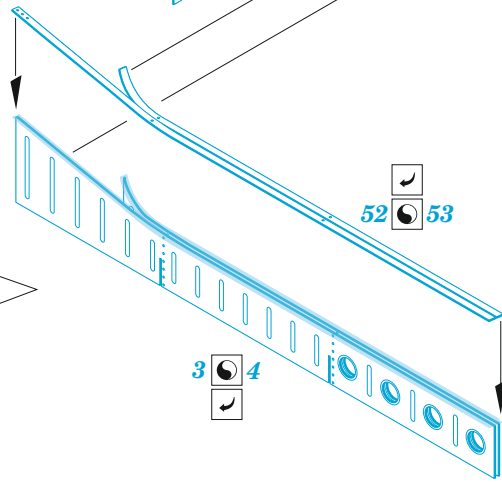

B-24 undercarriage

eduard

32 437

1/32

detail set for 1/32 HOBBY BOSS kit • sada detailů pro stavebnici 1/32 HOBBY BOSS

- APPLY EXPRESS MASK AND PAINT BEFORE GLUING
POUŽIT EXPRESS MASK NABARVIT PŘED SLEPENÍM
- SYMMETRICAL ASSEMBLY
SYMETRICKÁ MONTÁŽ
- REMOVE
ODSTRANIT
- GRIND
OBROUSIT
- DRILL HOLE
VRTÁT OTVOR
- BEND
OHNOUT
- OPTION
VOLBA
- REPLACE
NAHRADIT
- COLORED ETCHED PARTS
LEPTANÉ BAREVNÉ DÍLY
- ETCHED PARTS
LEPTANÉ NEBAREVNÉ DÍLY
- ORIGINAL KIT PARTS
PŮVODNÍ DÍLY STAVEBNICE

ORIGINAL KIT PARTS
PŮVODNÍ DÍLY STAVEBNICE

PHOTO-ETCHED PARTS
LEPTANÉ DÍLY

PARTS TO BE REMOVED
DÍLY K ODSTRANĚNÍ

FILL
TMELIT

A

B

C

E

F

undercarriage 2#
undercarriage 3#

undercarriage 2#
undercarriage 3#

2 sets

Related products:

32 438 B-24 engines 1/32

32 944 B-24 cockpit 1/32

32 945 B-24 seatbelts STEEL 1/32