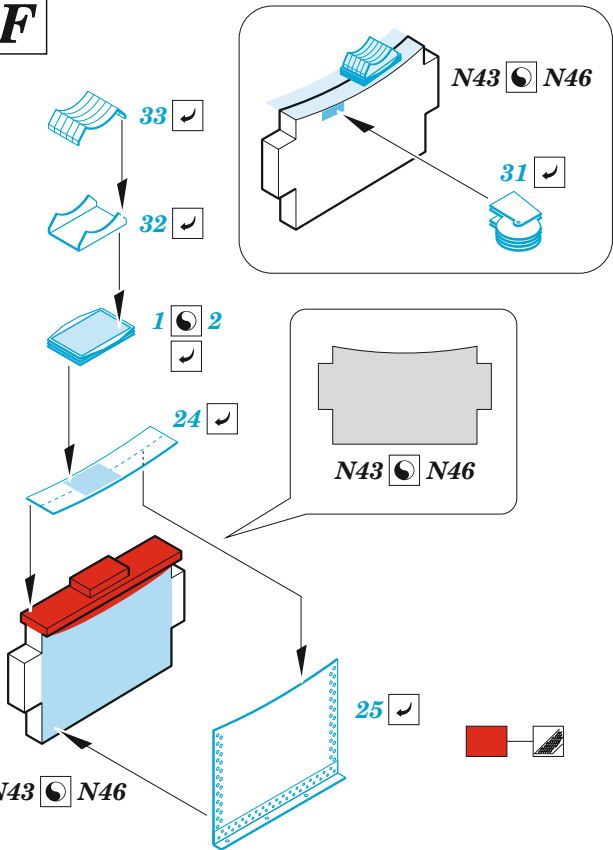

B-24 undercarriage

eduard

32 437

1/32

detail set for 1/32 HOBBY BOSS kit • sada detailů pro stavebnici 1/32 HOBBY BOSS

- APPLY EXPRESS MASK AND PAINT BEFORE GLUING
POUŽIT EXPRESS MASK NABARVIT PŘED SLEPENÍM
- SYMMETRICAL ASSEMBLY
SYMETRICKÁ MONTÁŽ
- REMOVE
ODSTRANIT
- GRIND
OBROUSIT
- DRILL HOLE
VRTÁT OTVOR
- BEND
OHNOUT
- OPTION
VOLBA
- REPLACE
NAHRADIT
- COLORED ETCHED PARTS
LEPTANÉ BAREVNÉ DÍLY
- ETCHED PARTS
LEPTANÉ NEBAREVNÉ DÍLY
- ORIGINAL KIT PARTS
PŮVODNÍ DÍLY STAVEBNICE

ORIGINAL KIT PARTS
PŮVODNÍ DÍLY STAVEBNICE

PHOTO-ETCHED PARTS
LEPTANÉ DÍLY

PARTS TO BE REMOVED
DÍLY K ODSTRANĚNÍ

FILL
TMELIT

A

B

C

E

F

undercarriage 2#
undercarriage 3#

undercarriage 2#
undercarriage 3#

2 sets

Related products:

32 438 B-24 engines 1/32

32 944 B-24 cockpit 1/32

32 945 B-24 seatbelts STEEL 1/32