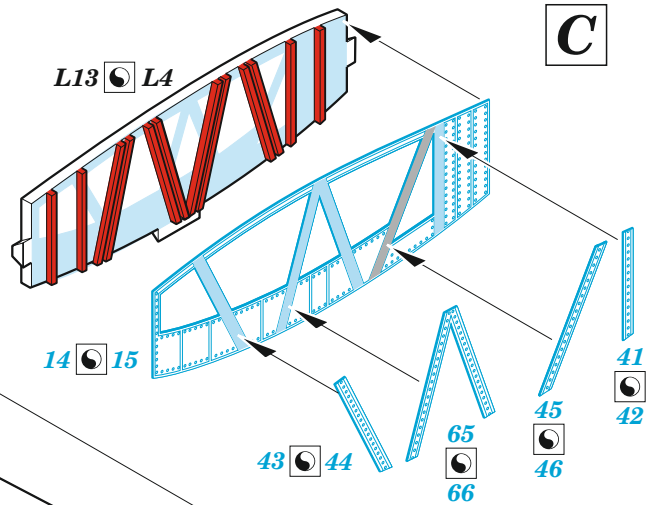

B-24 undercarriage

eduard

32 437

1/32

detail set for 1/32 HOBBY BOSS kit • sada detailů pro stavebnici 1/32 HOBBY BOSS

- APPLY EXPRESS MASK AND PAINT BEFORE GLUING
POUŽIT EXPRESS MASK NABARVIT PŘED SLEPENÍM
- SYMMETRICAL ASSEMBLY
SYMETRICKÁ MONTÁŽ
- REMOVE
ODSTRANIT
- GRIND
OBROUSIT
- DRILL HOLE
VRTÁT OTVOR
- BEND
OHNOUT
- OPTION
VOLBA
- REPLACE
NAHRADIT
- COLORED ETCHED PARTS
LEPTANÉ BAREVNÉ DÍLY
- ETCHED PARTS
LEPTANÉ NEBAREVNÉ DÍLY
- ORIGINAL KIT PARTS
PŮVODNÍ DÍLY STAVEBNICE

ORIGINAL KIT PARTS
PŮVODNÍ DÍLY STAVEBNICE

PHOTO-ETCHED PARTS
LEPTANÉ DÍLY

PARTS TO BE REMOVED
DÍLY K ODSTRANĚNÍ

FILL
TMELIT

A

B

C

E

F

undercarriage 2#
undercarriage 3#

undercarriage 2#
undercarriage 3#

2 sets

Related products:

32 438 B-24 engines 1/32

32 944 B-24 cockpit 1/32

32 945 B-24 seatbelts STEEL 1/32