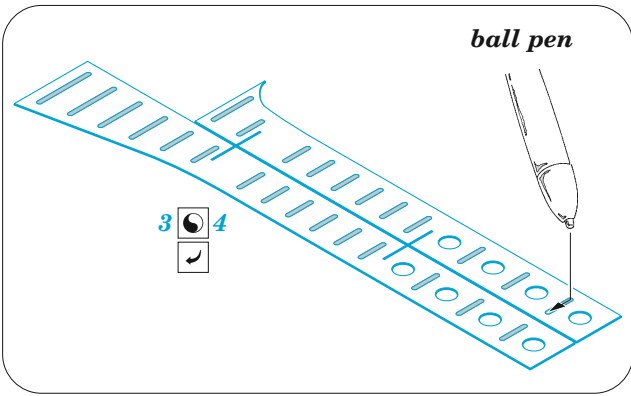

B-24 undercarriage

eduard

32 437

1/32

detail set for 1/32 HOBBY BOSS kit • sada detailů pro stavebnici 1/32 HOBBY BOSS

- APPLY EXPRESS MASK AND PAINT BEFORE GLUING
POUŽIT EXPRESS MASK NABARVIT PŘED SLEPENÍM
- SYMMETRICAL ASSEMBLY
SYMETRICKÁ MONTÁŽ
- REMOVE
ODSTRANIT
- GRIND
OBROUSIT
- DRILL HOLE
VRTÁT OTVOR
- BEND
OHNOUT
- OPTION
VOLBA
- REPLACE
NAHRADIT
- COLORED ETCHED PARTS
LEPTANÉ BAREVNÉ DÍLY
- ETCHED PARTS
LEPTANÉ NEBAREVNÉ DÍLY
- ORIGINAL KIT PARTS
PŮVODNÍ DÍLY STAVEBNICE

ORIGINAL KIT PARTS
PŮVODNÍ DÍLY STAVEBNICE

PHOTO-ETCHED PARTS
LEPTANÉ DÍLY

PARTS TO BE REMOVED
DÍLY K ODSTRANĚNÍ

FILL
TMELIT

A

B

C

E