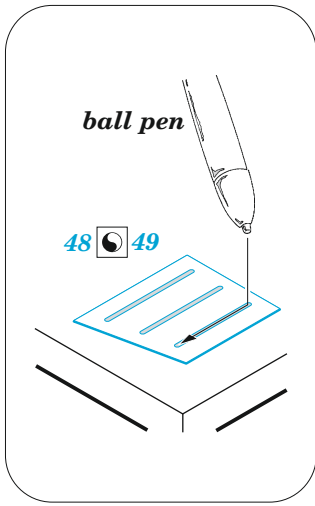

B-24 undercarriage

eduard

32 437

1/32

detail set for 1/32 HOBBY BOSS kit • sada detailů pro stavebnici 1/32 HOBBY BOSS

- APPLY EXPRESS MASK AND PAINT BEFORE GLUING
POUŽIT EXPRESS MASK NABARVIT PŘED SLEPENÍM
- SYMMETRICAL ASSEMBLY
SYMETRICKÁ MONTÁŽ
- REMOVE
ODSTRANIT
- GRIND
OBROUSIT
- DRILL HOLE
VRTÁT OTVOR
- BEND
OHNOUT
- OPTION
VOLBA
- REPLACE
NAHRADIT
- COLORED ETCHED PARTS
LEPTANÉ BAREVNÉ DÍLY
- ETCHED PARTS
LEPTANÉ NEBAREVNÉ DÍLY
- ORIGINAL KIT PARTS
PŮVODNÍ DÍLY STAVEBNICE

ORIGINAL KIT PARTS
PŮVODNÍ DÍLY STAVEBNICE

PHOTO-ETCHED PARTS
LEPTANÉ DÍLY

PARTS TO BE REMOVED
DÍLY K ODSTRANĚNÍ

FILL
TMELIT

A

B

C

E