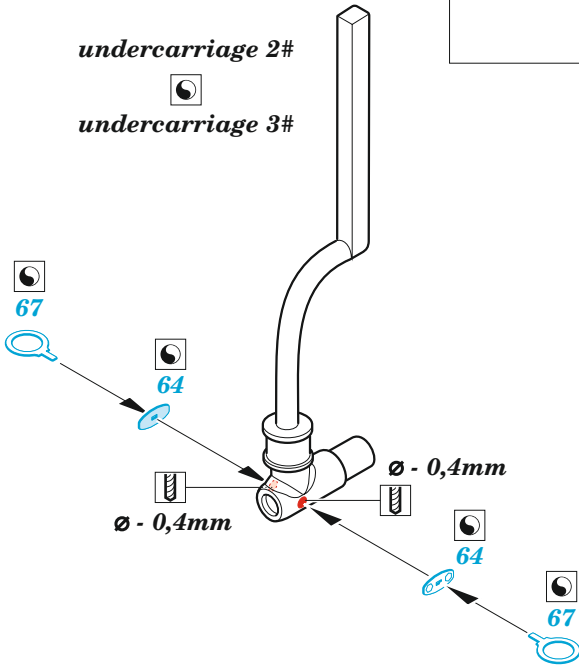

ORIGINAL KIT PARTS
PŮVODNÍ DÍLY STAVEBNICE

PHOTO-ETCHED PARTS
LEPTANÉ DÍLY

PARTS TO BE REMOVED
DÍLY K ODSTRANĚNÍ

FILL
TMELIT

A

B

C

E

F

undercarriage 2#
undercarriage 3#

undercarriage 2#
undercarriage 3#

2 sets

Related products:

32 438 B-24 engines 1/32

32 944 B-24 cockpit 1/32

32 945 B-24 seatbelts STEEL 1/32