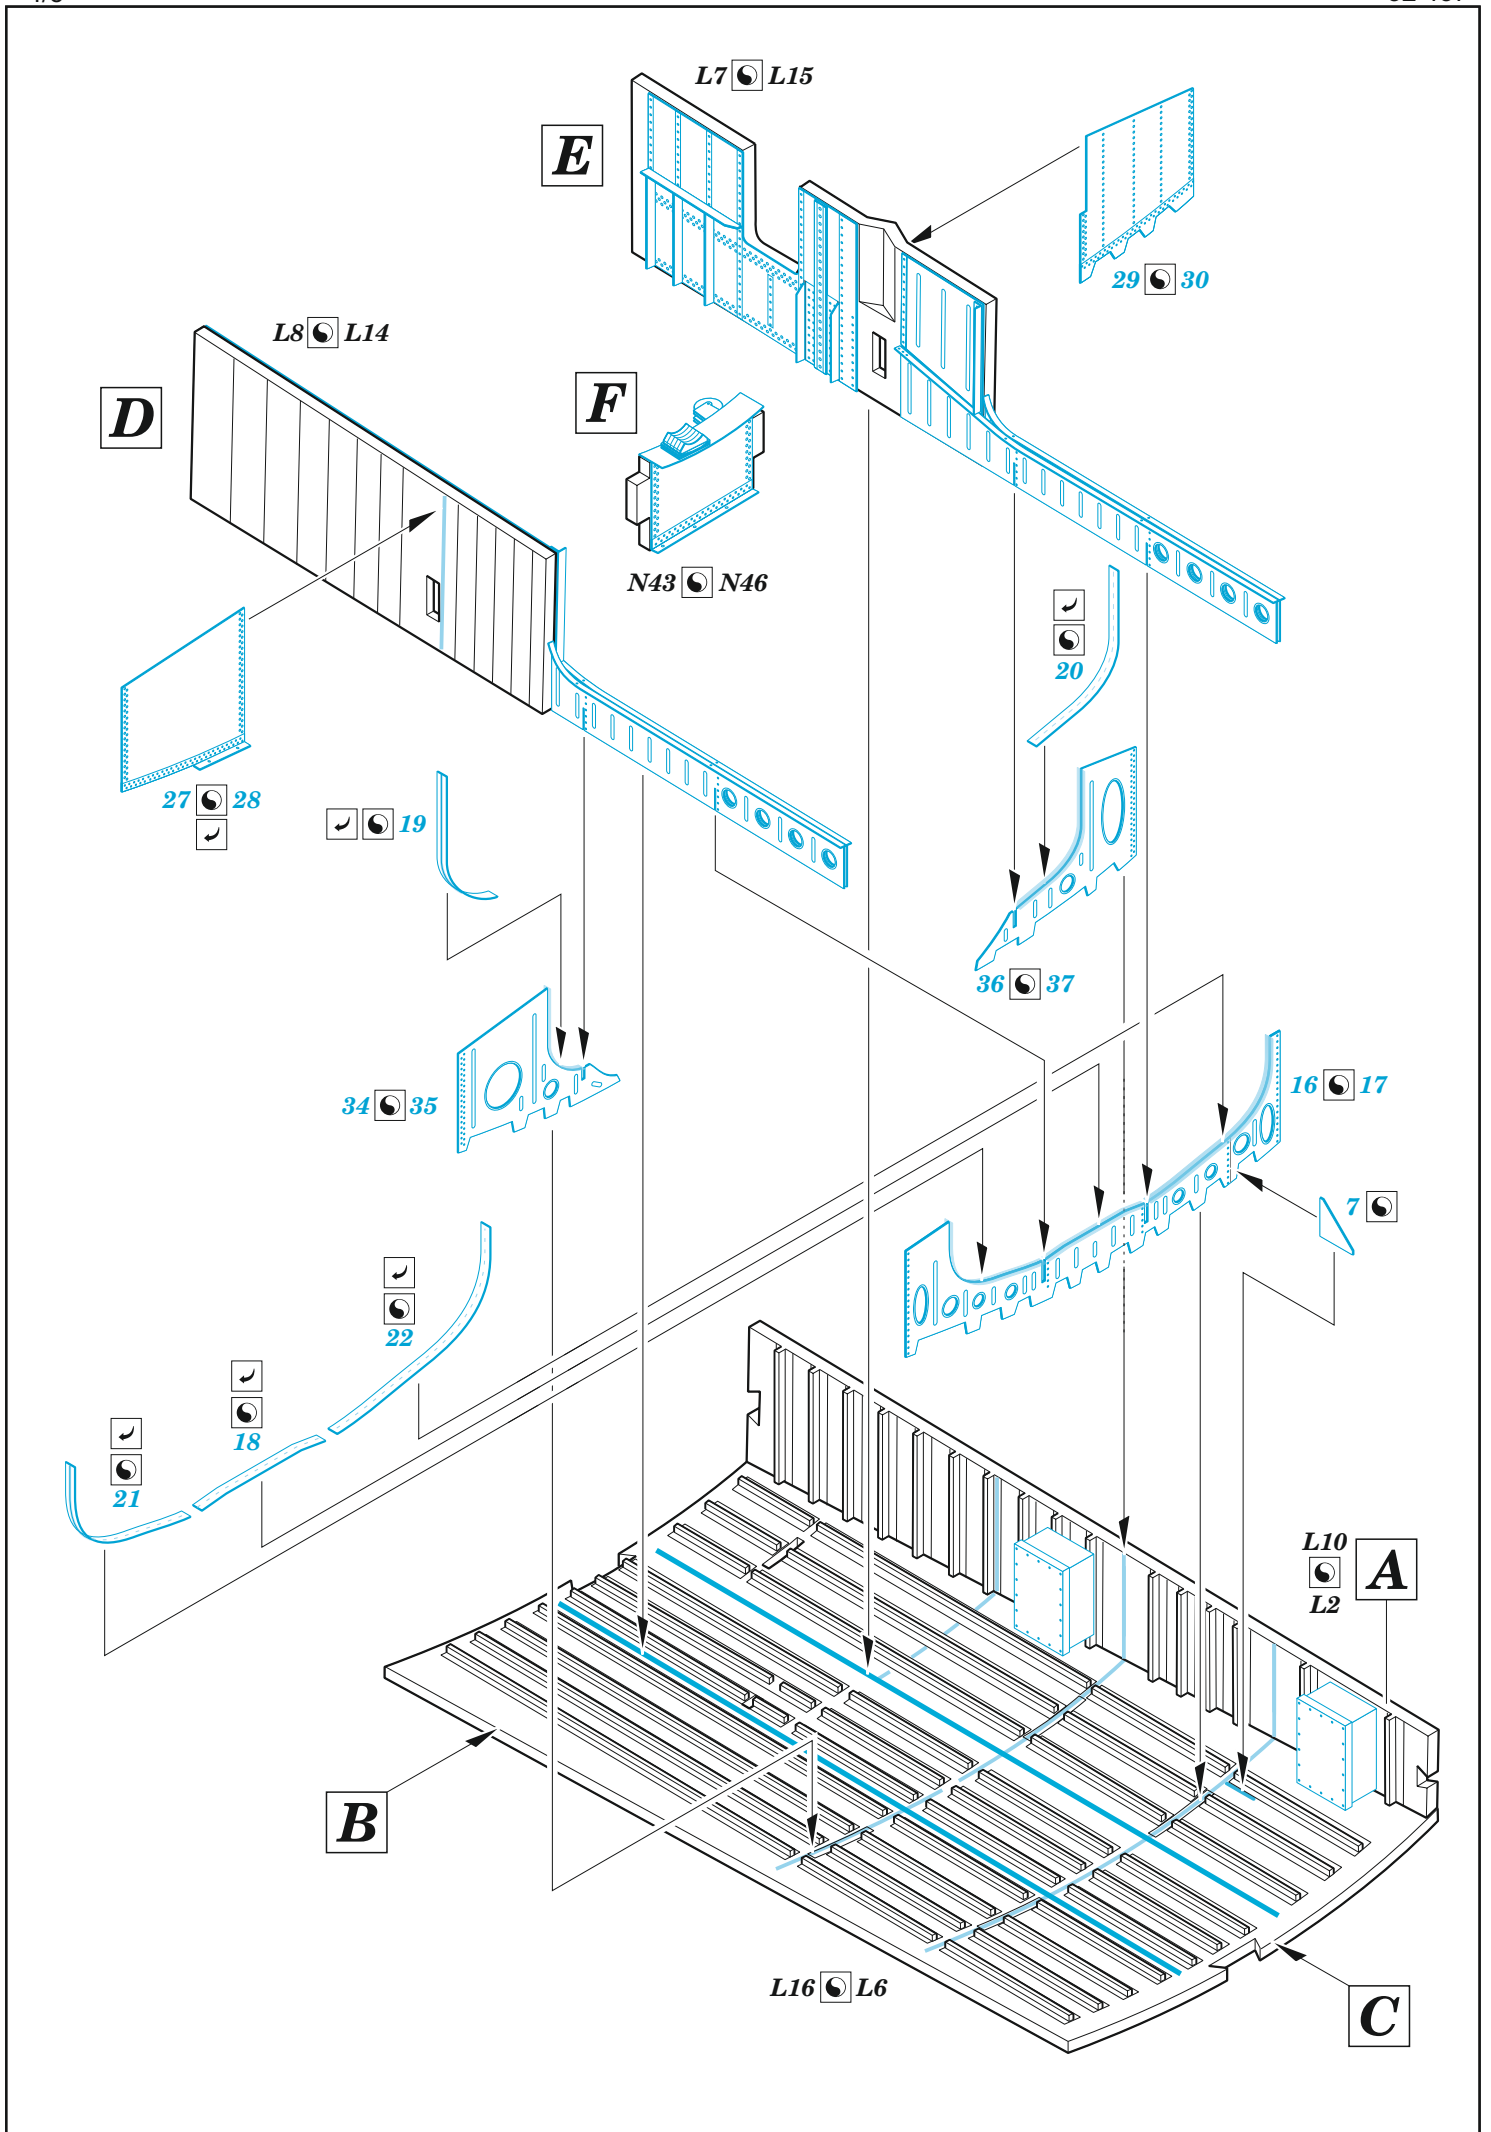

B-24 undercarriage

eduard

32 437

1/32

detail set for 1/32 HOBBY BOSS kit • sada detailů pro stavebnici 1/32 HOBBY BOSS

- APPLY EXPRESS MASK AND PAINT BEFORE GLUING
POUŽIT EXPRESS MASK NABARVIT PŘED SLEPENÍM
- SYMMETRICAL ASSEMBLY
SYMETRICKÁ MONTÁŽ
- REMOVE
ODSTRANIT
- GRIND
OBROUSIT
- DRILL HOLE
VRTÁT OTVOR
- BEND
OHNOUT
- OPTION
VOLBA
- REPLACE
NAHRADIT
- COLORED ETCHED PARTS
LEPTANÉ BAREVNÉ DÍLY
- ETCHED PARTS
LEPTANÉ NEBAREVNÉ DÍLY
- ORIGINAL KIT PARTS
PŮVODNÍ DÍLY STAVEBNICE

ORIGINAL KIT PARTS
PŮVODNÍ DÍLY STAVEBNICE

PHOTO-ETCHED PARTS
LEPTANÉ DÍLY

PARTS TO BE REMOVED
DÍLY K ODSTRANĚNÍ

FILL
TMELIT

A

B

C

E

F

undercarriage 2#
undercarriage 3#

undercarriage 2#
undercarriage 3#

2 sets

Related products:

32 438 B-24 engines 1/32

32 944 B-24 cockpit 1/32

32 945 B-24 seatbelts STEEL 1/32