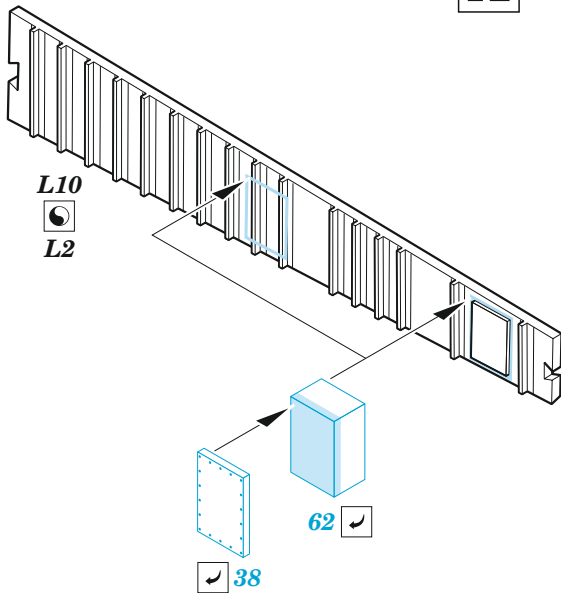

B-24 undercarriage

eduard

32 437

1/32

detail set for 1/32 HOBBY BOSS kit • sada detailů pro stavebnici 1/32 HOBBY BOSS

- APPLY EXPRESS MASK AND PAINT BEFORE GLUING
POUŽIT EXPRESS MASK NABARVIT PŘED SLEPENÍM
- SYMMETRICAL ASSEMBLY
SYMETRICKÁ MONTÁŽ
- REMOVE
ODSTRANIT
- GRIND
OBROUSIT
- DRILL HOLE
VRTÁT OTVOR
- BEND
OHNOUT
- OPTION
VOLBA
- REPLACE
NAHRADIT
- COLORED ETCHED PARTS
LEPTANÉ BAREVNÉ DÍLY
- ETCHED PARTS
LEPTANÉ NEBAREVNÉ DÍLY
- ORIGINAL KIT PARTS
PŮVODNÍ DÍLY STAVEBNICE

ORIGINAL KIT PARTS
PŮVODNÍ DÍLY STAVEBNICE

PHOTO-ETCHED PARTS
LEPTANÉ DÍLY

PARTS TO BE REMOVED
DÍLY K ODSTRANĚNÍ

FILL
TMELIT

A

B

C

E

F

undercarriage 2#
undercarriage 3#

undercarriage 2#
undercarriage 3#

2 sets

Related products:

32 438 B-24 engines 1/32

32 944 B-24 cockpit 1/32

32 945 B-24 seatbelts STEEL 1/32