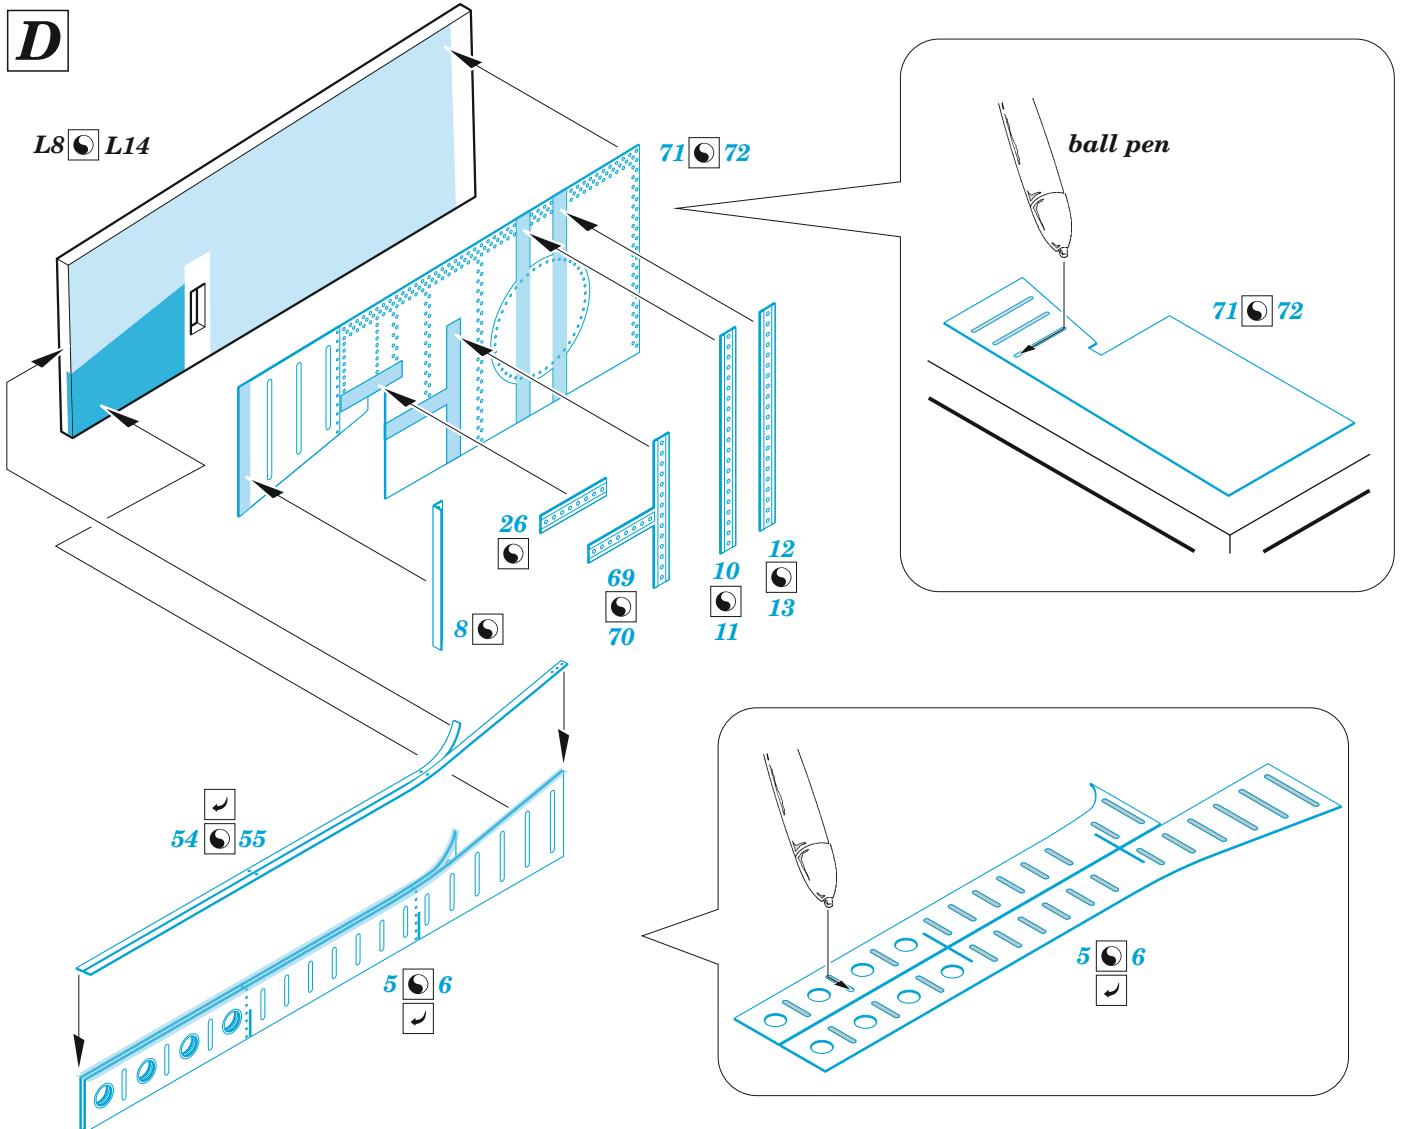

B-24 undercarriage

eduard

32 437

1/32

detail set for 1/32 HOBBY BOSS kit • sada detailů pro stavebnici 1/32 HOBBY BOSS

- APPLY EXPRESS MASK AND PAINT BEFORE GLUING
POUŽIT EXPRESS MASK NABARVIT PŘED SLEPENÍM
- SYMMETRICAL ASSEMBLY
SYMETRICKÁ MONTÁŽ
- REMOVE
ODSTRANIT
- GRIND
OBROUSIT
- DRILL HOLE
VRTÁT OTVOR
- BEND
OHNOUT
- OPTION
VOLBA
- REPLACE
NAHRADIT
- COLORED ETCHED PARTS
LEPTANÉ BAREVNÉ DÍLY
- ETCHED PARTS
LEPTANÉ NEBAREVNÉ DÍLY
- ORIGINAL KIT PARTS
PŮVODNÍ DÍLY STAVEBNICE

ORIGINAL KIT PARTS
PŮVODNÍ DÍLY STAVEBNICE

PHOTO-ETCHED PARTS
LEPTANÉ DÍLY

PARTS TO BE REMOVED
DÍLY K ODSTRANĚNÍ

FILL
TMELIT

A

B

C

E