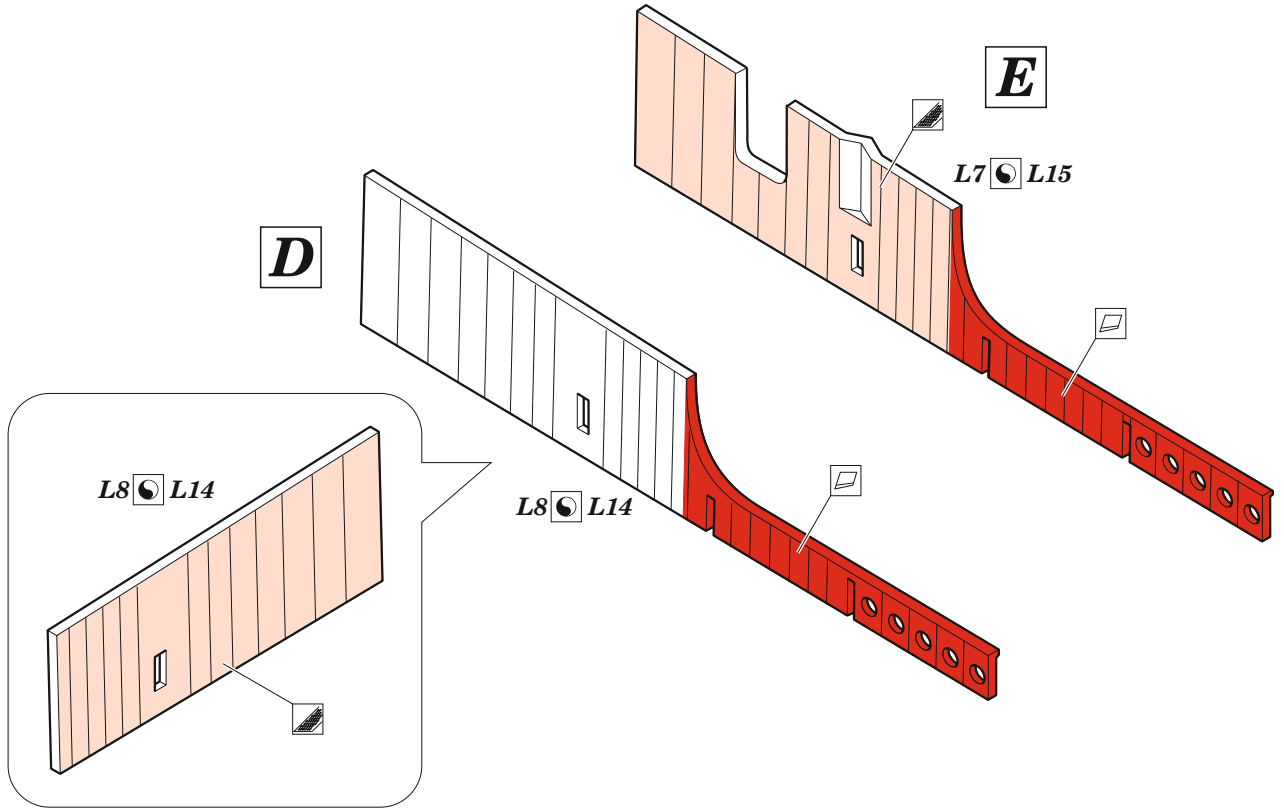

B-24 undercarriage

eduard

32 437

1/32

detail set for 1/32 HOBBY BOSS kit • sada detailů pro stavebnici 1/32 HOBBY BOSS

- APPLY EXPRESS MASK AND PAINT BEFORE GLUING
POUŽIT EXPRESS MASK NABARVIT PŘED SLEPENÍM
- SYMMETRICAL ASSEMBLY
SYMETRICKÁ MONTÁŽ
- REMOVE
ODSTRANIT
- GRIND
OBROUSIT
- DRILL HOLE
VRTÁT OTVOR
- BEND
OHNOUT
- OPTION
VOLBA
- REPLACE
NAHRADIT
- COLORED ETCHED PARTS
LEPTANÉ BAREVNÉ DÍLY
- ETCHED PARTS
LEPTANÉ NEBAREVNÉ DÍLY
- ORIGINAL KIT PARTS
PŮVODNÍ DÍLY STAVEBNICE

ORIGINAL KIT PARTS
PŮVODNÍ DÍLY STAVEBNICE

PHOTO-ETCHED PARTS
LEPTANÉ DÍLY

PARTS TO BE REMOVED
DÍLY K ODSTRANĚNÍ

FILL
TMELIT

A

B

C

E

F

undercarriage 2#
undercarriage 3#

undercarriage 2#
undercarriage 3#

2 sets

Related products:

32 438 B-24 engines 1/32

32 944 B-24 cockpit 1/32

32 945 B-24 seatbelts STEEL 1/32