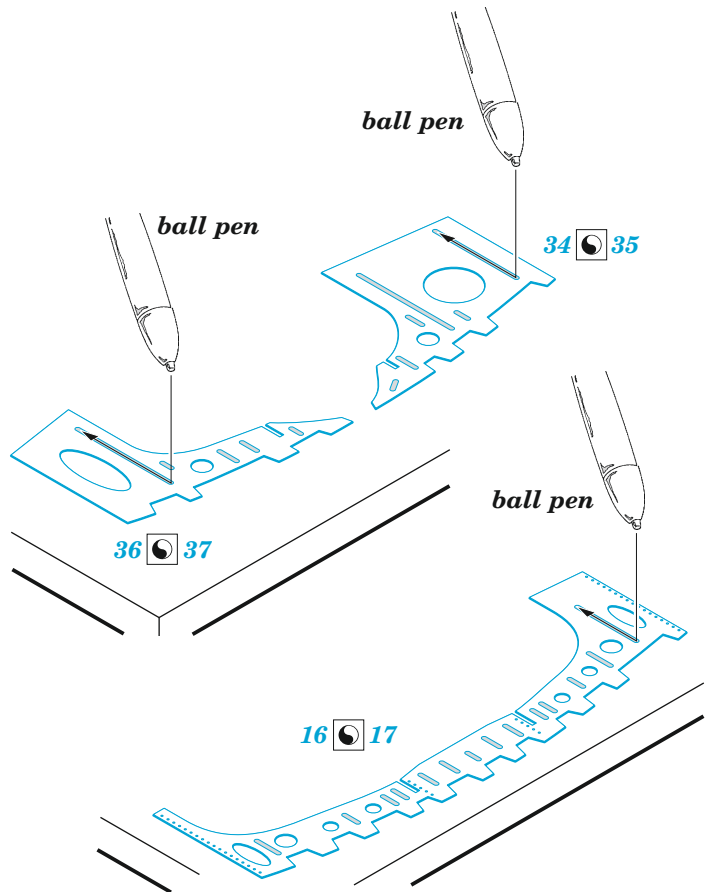

B-24 undercarriage

eduard

32 437

1/32

detail set for 1/32 HOBBY BOSS kit • sada detailů pro stavebnici 1/32 HOBBY BOSS

- APPLY EXPRESS MASK AND PAINT BEFORE GLUING
POUŽIT EXPRESS MASK NABARVIT PŘED SLEPENÍM
- SYMMETRICAL ASSEMBLY
SYMETRICKÁ MONTÁŽ
- REMOVE
ODSTRANIT
- GRIND
OBROUSIT
- DRILL HOLE
VRTÁT OTVOR
- BEND
OHNOUT
- OPTION
VOLBA
- REPLACE
NAHRADIT
- COLORED ETCHED PARTS
LEPTANÉ BAREVNÉ DÍLY
- ETCHED PARTS
LEPTANÉ NEBAREVNÉ DÍLY
- ORIGINAL KIT PARTS
PŮVODNÍ DÍLY STAVEBNICE

ORIGINAL KIT PARTS
PŮVODNÍ DÍLY STAVEBNICE

PHOTO-ETCHED PARTS
LEPTANÉ DÍLY

PARTS TO BE REMOVED
DÍLY K ODSTRANĚNÍ

FILL
TMELIT

A

B

C

E

F

undercarriage 2#
undercarriage 3#

undercarriage 2#
undercarriage 3#

2 sets

Related products:

32 438 B-24 engines 1/32

32 944 B-24 cockpit 1/32

32 945 B-24 seatbelts STEEL 1/32