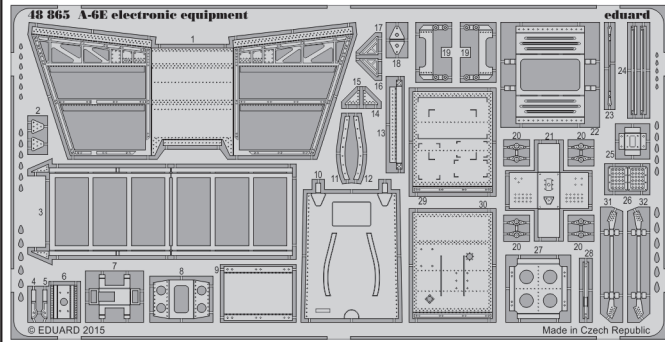

A-6E electronic equipment

eduard

detail set for 1/48 HOBBY BOSS No. 81710 kit • sada detailů pro stavebnici 1/48 HOBBY BOSS No. 81710

48 865

- APPLY EXPRESS MASK AND PAINT BEFORE GLUING
POUŽIT EXPRESS MASK NABARVIT PŘED SLEPENÍM
- SYMMETRICAL ASSEMBLY
SYMETRICKÁ MONTÁŽ
- REMOVE
ODSTRANIT
- GRIND
OBROUSIT
- DRILL HOLE
VRTAT OTVOR
- BEND
OHNOUT
- OPTION
VOLBA
- REPLACE
NAHRADIT
- COLORED ETCHED PARTS
LEPTANÉ BAREVNÉ DÍLY
- ETCHED PARTS
LEPTANÉ NEBAREVNÉ DÍLY
- ORIGINAL KIT PARTS
PŮVODNÍ DÍLY STAVEBNICE

ORIGINAL KIT PARTS
PŮVODNÍ DÍLY STAVEBNICE

PHOTO-ETCHED PARTS
LEPTANÉ DÍLY

PARTS TO BE REMOVED
DÍLY K ODSTRANĚNÍ

FILL
TMELIT

Related products: 49 741 A-6E TRAM interior

Related products: 48 864 A-6E TRAM exterior