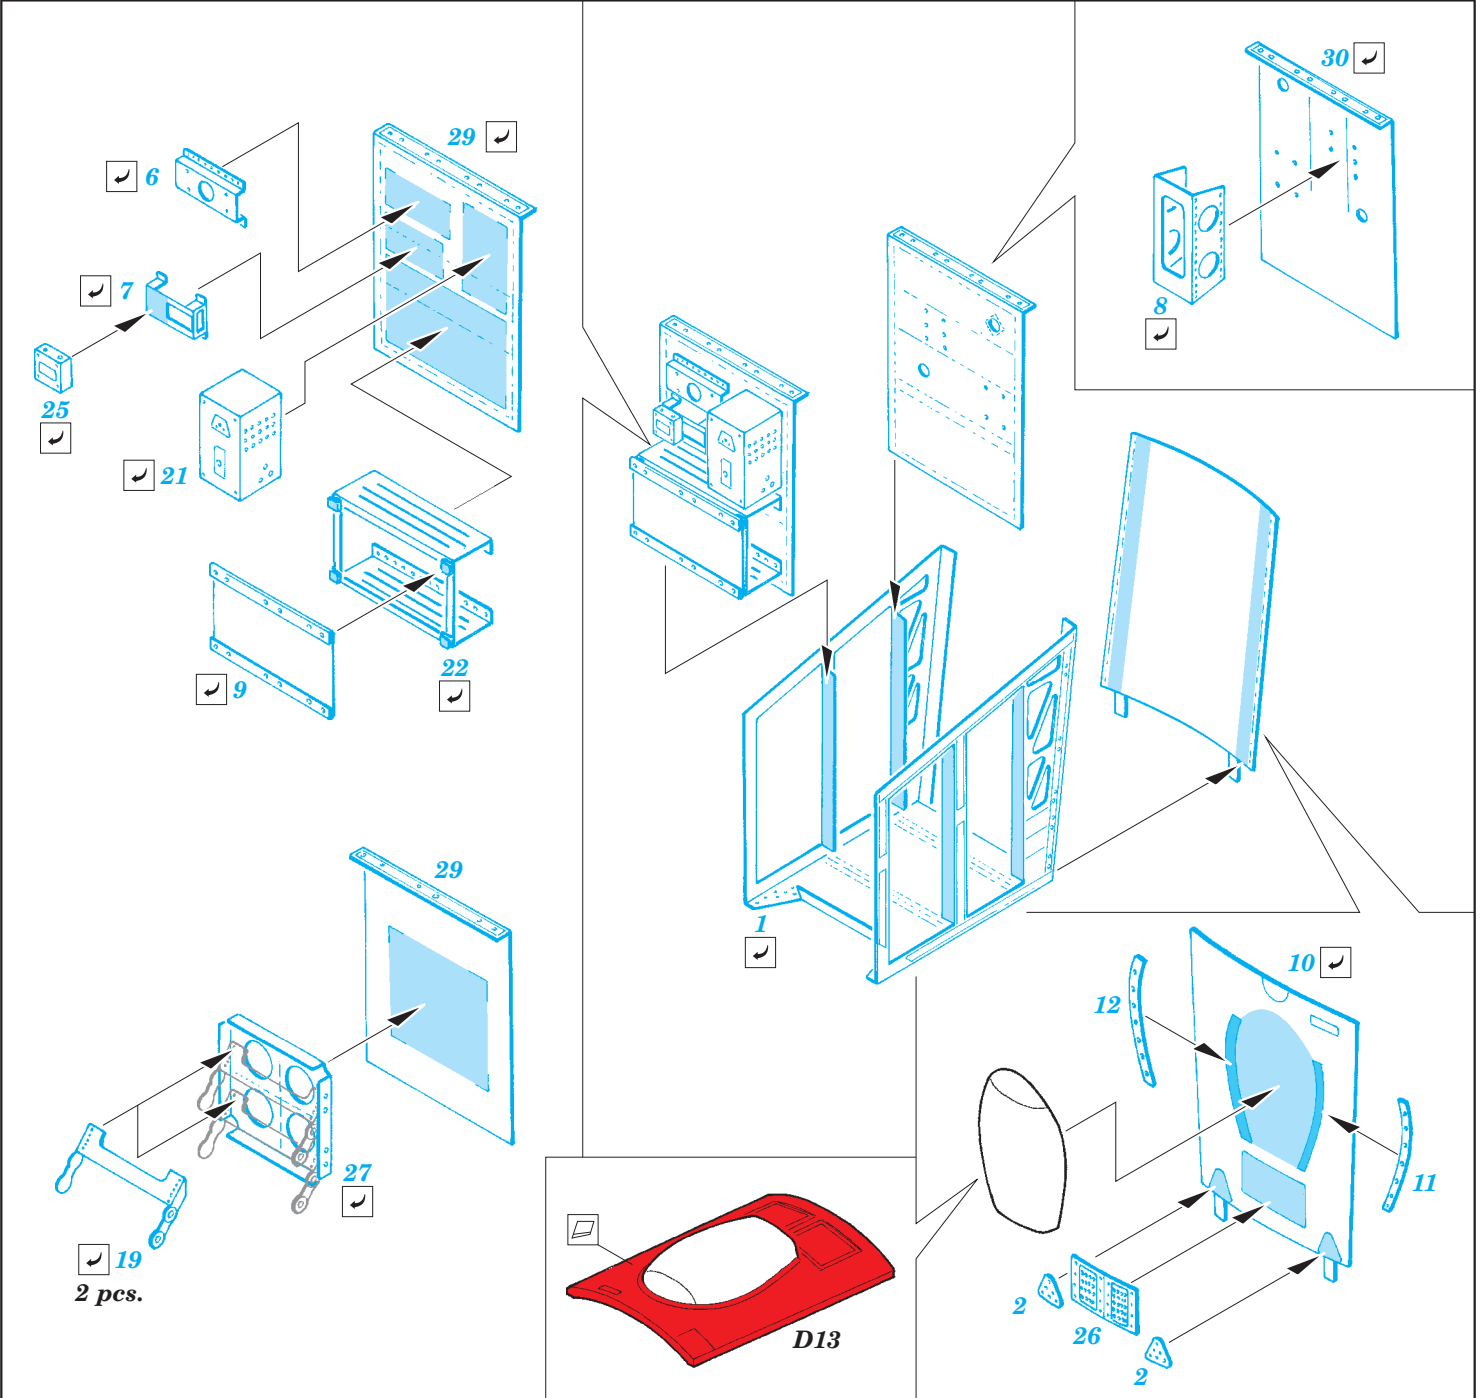

A-6E electronic equipment

eduard

detail set for 1/48 HOBBY BOSS No. 81710 kit • sada detailů pro stavebnici 1/48 HOBBY BOSS No. 81710

48 865

- APPLY EXPRESS MASK AND PAINT BEFORE GLUING
POUŽIT EXPRESS MASK NABARVIT PŘED SLEPENÍM
- SYMMETRICAL ASSEMBLY
SYMETRICKÁ MONTÁŽ
- REMOVE
ODSTRANIT
- GRIND
OBROUSIT
- DRILL HOLE
VRTAT OTVOR
- BEND
OHNOUT
- OPTION
VOLBA
- REPLACE
NAHRADIT
- COLORED ETCHED PARTS
LEPTANÉ BAREVNÉ DÍLY
- ETCHED PARTS
LEPTANÉ NEBAREVNÉ DÍLY
- ORIGINAL KIT PARTS
PŮVODNÍ DÍLY STAVEBNICE

ORIGINAL KIT PARTS
PŮVODNÍ DÍLY STAVEBNICE

PHOTO-ETCHED PARTS
LEPTANÉ DÍLY

PARTS TO BE REMOVED
DÍLY K ODSTRANĚNÍ

FILL
TMELIT

Related products: 49 741 A-6E TRAM interior

Related products: 48 864 A-6E TRAM exterior