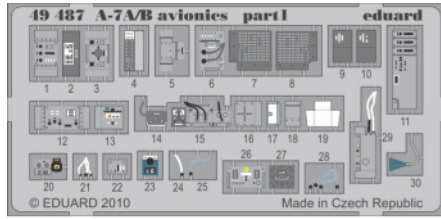

# A-7A/B avionics

eduard

49 487

1/48 scale detail set for Hobby Boss kit • sada detailů pro model 1/48 Hobby Boss

- APPLY EXPRESS MASK AND PAINT BEFORE GLUING  
POUŽIT EXPRESS MASK NABARVIT PŘED SLEPENÍM
- SYMMETRICAL ASSEMBLY  
SYMETRICKÁ MONTÁŽ
- REMOVE  
ODSTRANIT
- GRIND  
OBROUSIT
- DRILL HOLE  
VRTAT OTVOR
- BEND  
OHNOUT
- OPTION  
VOLBA
- REPLACE  
NAHRADIT

- ORIGINAL KIT PARTS  
PŮVODNÍ DÍLY STAVEBNICE
- PHOTO-ETCHED PARTS  
LEPTANÉ DÍLY
- PARTS TO BE REMOVED  
DÍLY K ODSTRANĚNÍ
- FILL  
TMELIT

For further detail sets look for **eduard** 49 479 A-7A/B interior (not included in this set)

For further detail sets look for **eduard** 48 638 A-7A/B exterior (not included in this set)