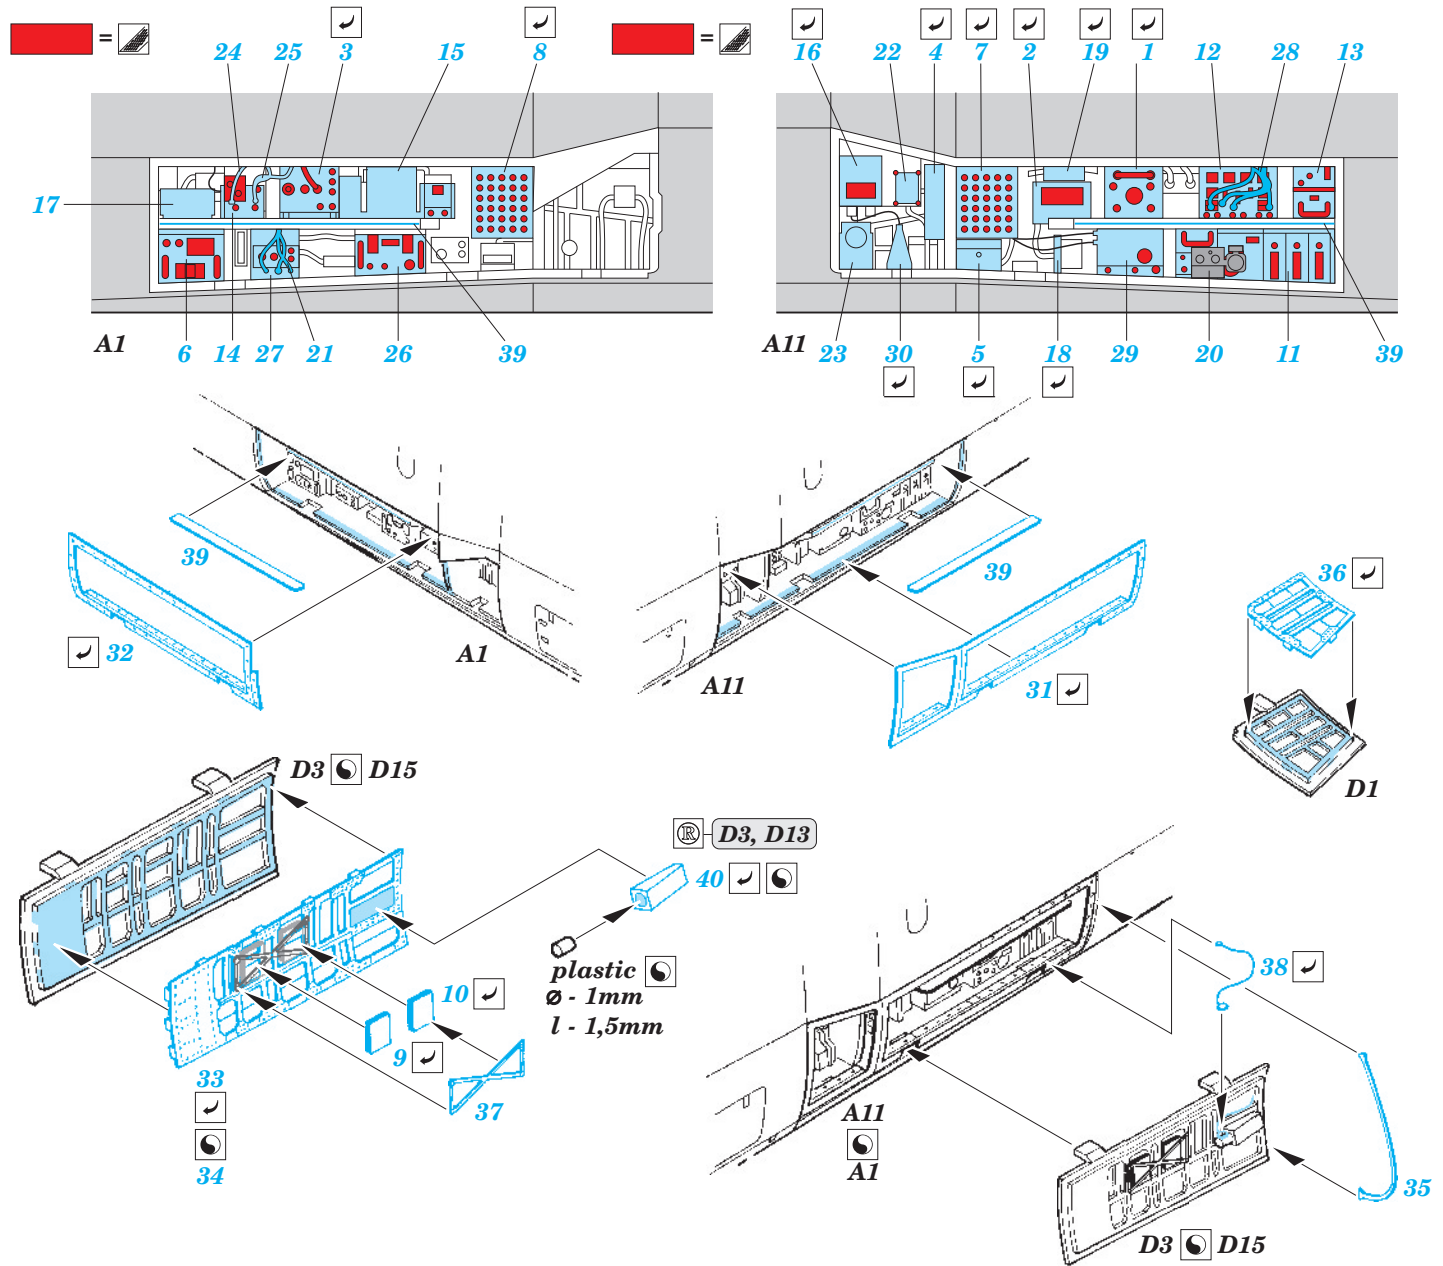

# A-7A/B avionics

eduard

49 487

1/48 scale detail set for Hobby Boss kit • sada detailů pro model 1/48 Hobby Boss

- APPLY EXPRESS MASK AND PAINT BEFORE GLUING  
POUŽIT EXPRESS MASK NABARVIT PŘED SLEPENÍM
- SYMMETRICAL ASSEMBLY  
SYMETRICKÁ MONTÁŽ
- REMOVE  
ODSTRANIT
- GRIND  
OBROUSIT
- DRILL HOLE  
VRTAT OTVOR
- BEND  
OHNOUT
- OPTION  
VOLBA
- REPLACE  
NAHRADIT

- ORIGINAL KIT PARTS  
PŮVODNÍ DÍLY STAVEBNICE
- PHOTO-ETCHED PARTS  
LEPTANÉ DÍLY
- PARTS TO BE REMOVED  
DÍLY K ODSTRANĚNÍ
- FILL  
TMELIT

For further detail sets look for **eduard** 49 479 A-7A/B interior (not included in this set)

For further detail sets look for **eduard** 48 638 A-7A/B exterior (not included in this set)