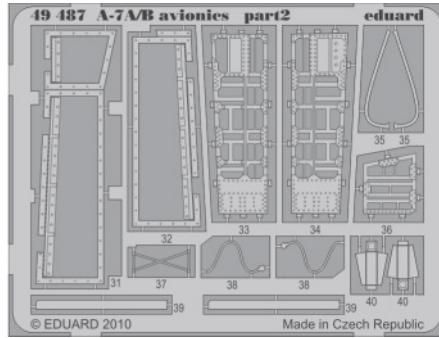

# A-7A/B avionics

eduard

49 487

1/48 scale detail set for Hobby Boss kit • sada detailů pro model 1/48 Hobby Boss

- APPLY EXPRESS MASK AND PAINT BEFORE GLUING  
POUŽIT EXPRESS MASK NABARVIT PŘED SLEPENÍM
- SYMMETRICAL ASSEMBLY  
SYMETRICKÁ MONTÁŽ
- REMOVE  
ODSTRANIT
- GRIND  
OBROUSIT
- DRILL HOLE  
VRTAT OTVOR
- BEND  
OHNOUT
- OPTION  
VOLBA
- REPLACE  
NAHRADIT

- ORIGINAL KIT PARTS  
PŮVODNÍ DÍLY STAVEBNICE
- PHOTO-ETCHED PARTS  
LEPTANÉ DÍLY
- PARTS TO BE REMOVED  
DÍLY K ODSTRANĚNÍ
- FILL  
TMELIT

For further detail sets look for **eduard** 49 479 A-7A/B interior (not included in this set)

For further detail sets look for **eduard** 48 638 A-7A/B exterior (not included in this set)