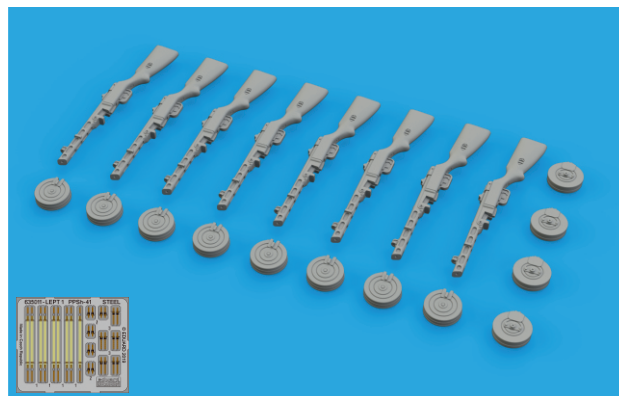

R3 8pcs.

R4 8pcs.

R5 4pcs.

COLOURS

GSI Creos (GUNZE)		Mr.METAL COLOR	
AQUEOUS	Mr.COLOR	Mr.COLOR	
H28	C78	METAL BLACK	MC218 ALUMINIUM
H37	C43	WOOD BROWN	MC219 BRASS

This product contains metal and resin detail parts for upgrading scale plastic models. When selecting this set make sure that it is for the kit mentioned in product name as these sets are made specifically for that kit. When upgrading the model some cutting or corrections may be necessary for parts to fit accurately. **WARNING!** This set contains small and sharp parts. Work carefully in a ventilated and well-lit room. Safety glasses are recommended. This product is not suitable for children below 14 years of age.

Tento výrobek obsahuje leptané a odlévané detaily pro úpravu a vylepšení plastického modelu. Při výběru sady kovových detailů zkontrolujte, zda je určena pro model, který chcete upravit. Model, pro který je sada určena, je uveden u názvu výrobku. Pro přesnou aplikaci kovových a odlévaných dílů může být zapotřebí upravit díly upravovaného modelu. **POZOR!** Sada obsahuje malé ostré díly. Pracujte ve větrané a dobře osvětlené místnosti. Doporučujeme použití ochranných brýlí. Tento výrobek není vhodný pro děti mladší 14 let.

www.eduard.com

435 21 Obrnice 170  
Czech Republic

19,95

**BRASSIN**

**BRASSIN**

**BEST ~~BRASS~~ RESIN AROUND!**

1

2

3

- REMOVE  
ODSTRANIT
- BEND  
OHNOUT
- GRIND  
OBROUSIT
- ? OPTION  
VOLBA
- DRILL HOLE  
VRTAT OTVOR
- REPLACE  
NAHRADIT
- SYMMETRICAL ASSEMBLY  
SYMETRICKÁ MONTÁŽ
- V SCRIBE THE PANEL AND HOLES  
RYTI
- REVERSE SIDE  
OTOČIT