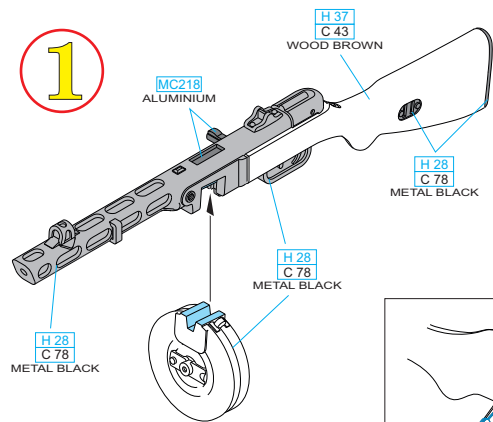

1

2

3

- ☐ REMOVE
  ODSTRANIT
- ☒ BEND
  OHNOUT
- ☒ GRIND
  OBROUSIT
- ☐ ? OPTION
  VOLBA
- ☒ DRILL HOLE
  VRTAT OTVOR
- ☒ REPLACE
  NAHRADIT
- ☒ SYMMETRICAL ASSEMBLY
  SYMETRICKÁ MONTÁŽ
- ☒ V SCRIBE THE PANEL AND HOLES
  RYTI
- ☒ REVERSE SIDE
  OTOČIT