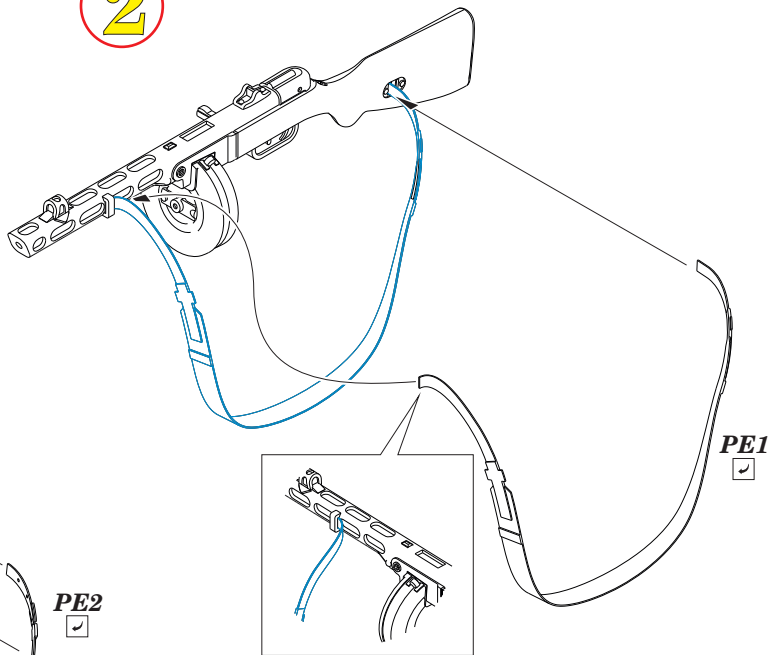

Tento výrobek obsahuje leptané a odlévané detaily pro úpravu a vylepšení plastického modelu. Při výběru sady kovových detailů zkontrolujte, zda je určena pro model, který chcete upravit. Model, pro který je sada určena, je uveden u názvu výrobku. Pro přesnou aplikaci kovových a odlévaných dílů může být zapotřebí upravit díly upravovaného modelu. **POZOR!** Sada obsahuje malé ostré díly. Pracujte ve větrané a dobře osvětlené místnosti. Doporučujeme použití ochranných brýlí. Tento výrobek není vhodný pro děti mladší 14 let.

3

- REMOVE  
ODSTRANIT
- BEND  
OHNOUT
- GRIND  
OBROUSIT
- ? OPTION  
VOLBA
- DRILL HOLE  
VRTAT OTVOR
- REPLACE  
NAHRADIT
- SYMMETRICAL ASSEMBLY  
SYMETRICKÁ MONTÁŽ
- V SCRIBE THE PANEL AND HOLES  
RYTI
- REVERSE SIDE  
OTOČIT