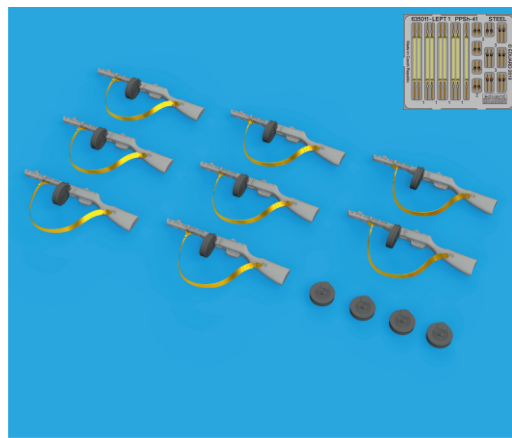

COLOURS

GSI Creos (GUNZE)		Mr.METAL COLOR	
AQUEOUS	Mr.COLOR	Mr.COLOR	
H28	C78	METAL BLACK	MC218 ALUMINIUM
H37	C43	WOOD BROWN	MC219 BRASS

This product contains metal and resin detail parts for upgrading scale plastic models. When selecting this set make sure that it is for the kit mentioned in product name as these sets are made specifically for that kit. When upgrading the model some cutting or corrections may be necessary for parts to fit accurately. **WARNING!** This set contains small and sharp parts. Work carefully in a ventilated and well-lit room. Safety glasses are recommended. This product is not suitable for children below 14 years of age.

Tento výrobek obsahuje leptané a odlévané detaily pro úpravu a vylepšení plastického modelu. Při výběru sady kovových detailů zkontrolujte, zda je určena pro model, který chcete upravit. Model, pro který je sada určena, je uveden u názvu výrobku. Pro přesnou aplikaci kovových a odlévaných dílů může být zapotřebí upravit díly upravovaného modelu. **POZOR!** Sada obsahuje malé ostré díly. Pracujte ve větrané a dobře osvětlené místnosti. Doporučujeme použití ochranných brýlí. Tento výrobek není vhodný pro děti mladší 14 let.

www.eduard.com

435 21 Obrnice 170
Czech Republic

19,95

BRASSIN

BRASSIN