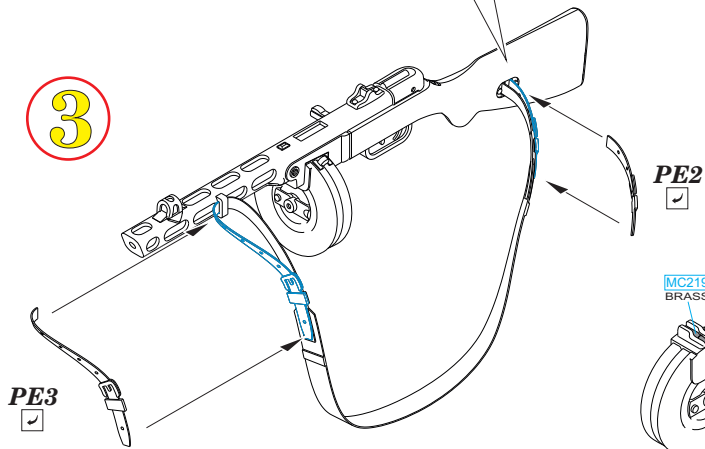

Tento výrobek obsahuje leptané a odlévané detaily pro úpravu a vylepšení plastického modelu. Při výběru sady kovových detailů zkontrolujte, zda je určena pro model, který chcete upravit. Model, pro který je sada určena, je uveden u názvu výrobku. Pro přesnou aplikaci kovových a odlévaných dílů může být zapotřebí upravit díly upravovaného modelu. **POZOR!** Sada obsahuje malé ostré díly. Pracujte ve větrané a dobře osvětlené místnosti. Doporučujeme použití ochranných brýlí. Tento výrobek není vhodný pro děti mladší 14 let.

3

- REMOVE  
ODSTRANIT
- BEND  
OHNOUT
- GRIND  
OBROUSIT
- ? OPTION  
VOLBA
- DRILL HOLE  
VRTAT OTVOR
- REPLACE  
NAHRADIT
- SYMMETRICAL ASSEMBLY  
SYMETRICKÁ MONTÁŽ
- V SCRIBE THE PANEL AND HOLES  
RYTI
- REVERSE SIDE  
OTOČIT