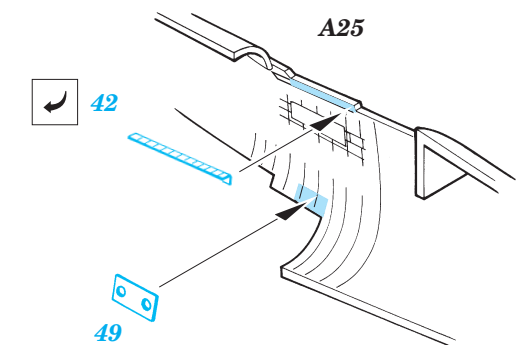

F4U-1D Corsair

eduard

49 215

1/48 scale detail set for Tamiya kit • sada detailů pro model Tamiya 1/48

- APPLY EXPRESS MASK AND PAINT BEFORE GLUING
POUŽIT EXPRESS MASK NABARVIT PŘED SLEPENÍM
- SYMMETRICAL ASSEMBLY
SYMETRICKÁ MONTÁŽ
- REMOVE
ODSTRANIT
- GRIND
OBROUSIT
- DRILL HOLE
VRTAT OTVOR
- BEND
OHNOUT
- OPTION
VOLBA
- REPLACE
NAHRADIT

- ORIGINAL KIT PARTS
PŮVODNÍ DÍLY STAVEBNICE
- PHOTO-ETCHED PARTS
LEPTANÉ DÍLY
- PARTS TO BE REMOVED
DÍLY K ODSTRANĚNÍ
- FILL
TMĚLIT

1st

2nd

**Extra fuel tank
Left**

REFERENCES:

Aerodetail #25 : F4U Corsair
Detail & Scale # 55 : F4U Corsair