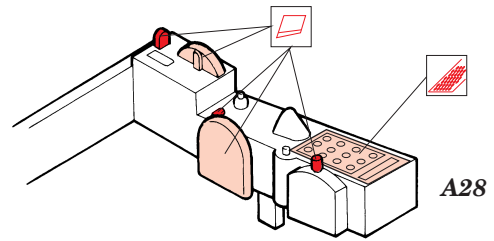

F4U-1D Corsair

eduard

49 215

1/48 scale detail set for Tamiya kit • sada detailů pro model Tamiya 1/48

- APPLY EXPRESS MASK AND PAINT BEFORE GLUING
POUŽIT EXPRESS MASK NABARVIT PŘED SLEPENÍM
- SYMMETRICAL ASSEMBLY
SYMETRICKÁ MONTÁŽ
- REMOVE
ODSTRANIT
- GRIND
OBROUSIT
- DRILL HOLE
VRTAT OTVOR
- BEND
OHNOUT
- OPTION
VOLBA
- REPLACE
NAHRADIT

- ORIGINAL KIT PARTS
PŮVODNÍ DÍLY STAVEBNICE
- PHOTO-ETCHED PARTS
LEPTANÉ DÍLY
- PARTS TO BE REMOVED
DÍLY K ODSTRANĚNÍ
- FILL
TMĚLIT

1st

2nd

**Extra fuel tank
Left**

REFERENCES:

Aerodetail #25 : F4U Corsair
Detail & Scale # 55 : F4U Corsair