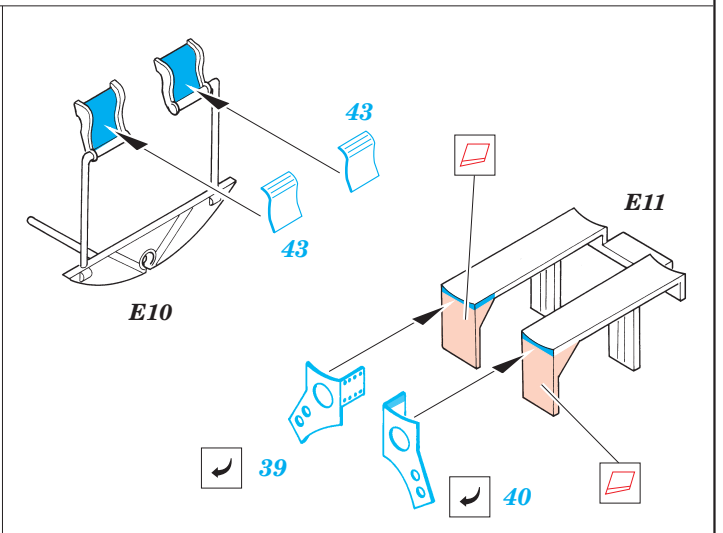

F4U-1D Corsair

eduard

49 215

1/48 scale detail set for Tamiya kit • sada detailů pro model Tamiya 1/48

- APPLY EXPRESS MASK AND PAINT BEFORE GLUING
POUŽIT EXPRESS MASK NABARVIT PŘED SLEPENÍM
- SYMMETRICAL ASSEMBLY
SYMETRICKÁ MONTÁŽ
- REMOVE
ODSTRANIT
- GRIND
OBROUSIT
- DRILL HOLE
VRTAT OTVOR
- BEND
OHNOUT
- OPTION
VOLBA
- REPLACE
NAHRADIT

- ORIGINAL KIT PARTS
PŮVODNÍ DÍLY STAVEBNICE
- PHOTO-ETCHED PARTS
LEPTANÉ DÍLY
- PARTS TO BE REMOVED
DÍLY K ODSTRANĚNÍ
- FILL
TMĚLIT

1st

2nd

**Extra fuel tank
Left**

REFERENCES:

Aerodetail #25 : F4U Corsair
Detail & Scale # 55 : F4U Corsair