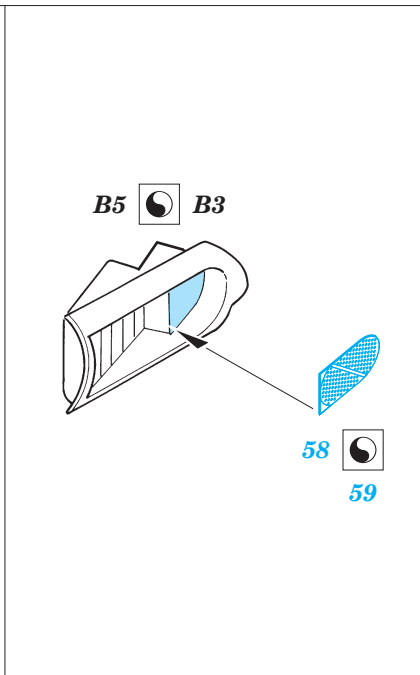

- ORIGINAL KIT PARTS
PŮVODNÍ DÍLY STAVEBNICE
- PHOTO-ETCHED PARTS
LEPTANÉ DÍLY
- PARTS TO BE REMOVED
DÍLY K ODSTRANĚNÍ
- FILL
TMĚLIT

1st

2nd

**Extra fuel tank
Left**

REFERENCES:

Aerodetail #25 : F4U Corsair
Detail & Scale # 55 : F4U Corsair