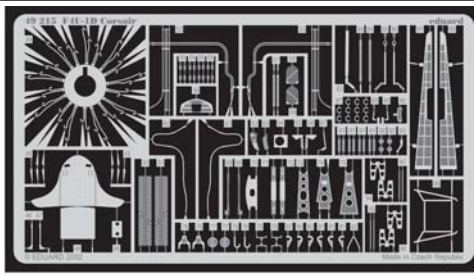

F4U-1D Corsair

eduard

49 215

1/48 scale detail set for Tamiya kit • sada detailů pro model Tamiya 1/48

- APPLY EXPRESS MASK AND PAINT BEFORE GLUING
POUŽIT EXPRESS MASK NABARVIT PŘED SLEPENÍM
- SYMMETRICAL ASSEMBLY
SYMETRICKÁ MONTÁŽ
- REMOVE
ODSTRANIT
- GRIND
OBROUSIT
- DRILL HOLE
VRTAT OTVOR
- BEND
OHNOUT
- OPTION
VOLBA
- REPLACE
NAHRADIT

- ORIGINAL KIT PARTS
PŮVODNÍ DÍLY STAVEBNICE
- PHOTO-ETCHED PARTS
LEPTANÉ DÍLY
- PARTS TO BE REMOVED
DÍLY K ODSTRANĚNÍ
- FILL
TMĚLIT

1st

2nd

**Extra fuel tank
Left**

REFERENCES:

Aerodetail #25 : F4U Corsair
Detail & Scale # 55 : F4U Corsair