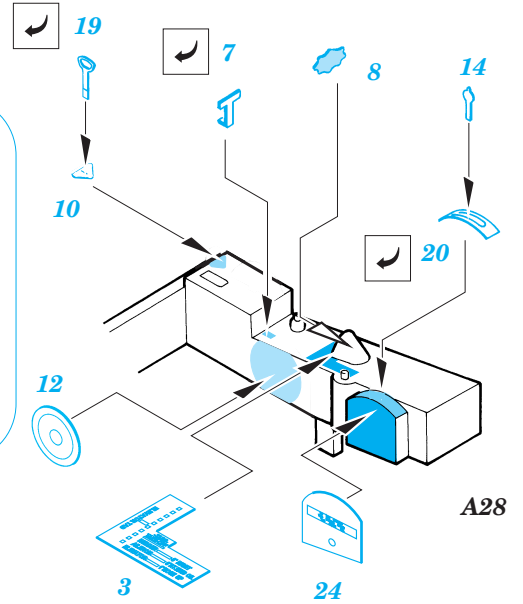

F4U-1D Corsair

eduard

49 215

1/48 scale detail set for Tamiya kit • sada detailů pro model Tamiya 1/48

- APPLY EXPRESS MASK AND PAINT BEFORE GLUING
POUŽIT EXPRESS MASK NABARVIT PŘED SLEPENÍM
- SYMMETRICAL ASSEMBLY
SYMETRICKÁ MONTÁŽ
- REMOVE
ODSTRANIT
- GRIND
OBROUSIT
- DRILL HOLE
VRTAT OTVOR
- BEND
OHNOUT
- OPTION
VOLBA
- REPLACE
NAHRADIT

- ORIGINAL KIT PARTS
PŮVODNÍ DÍLY STAVEBNICE
- PHOTO-ETCHED PARTS
LEPTANÉ DÍLY
- PARTS TO BE REMOVED
DÍLY K ODSTRANĚNÍ
- FILL
TMĚLIT

1st

2nd

**Extra fuel tank
Left**

REFERENCES:

Aerodetail #25 : F4U Corsair
Detail & Scale # 55 : F4U Corsair