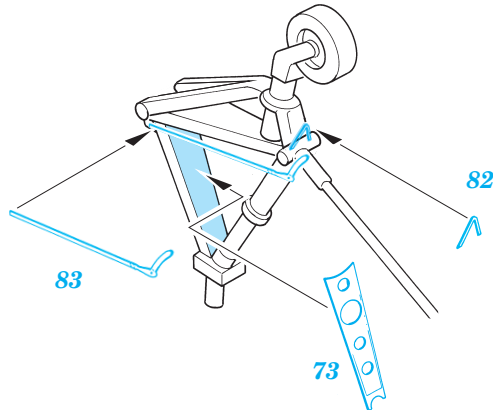

- ORIGINAL KIT PARTS
PŮVODNÍ DÍLY STAVEBNICE
- PHOTO-ETCHED PARTS
LEPTANÉ DÍLY
- PARTS TO BE REMOVED
DÍLY K ODSTRANĚNÍ
- FILL
TMĚLIT

1st

2nd

**Extra fuel tank
Left**

REFERENCES:

Aerodetail #25 : F4U Corsair
Detail & Scale # 55 : F4U Corsair