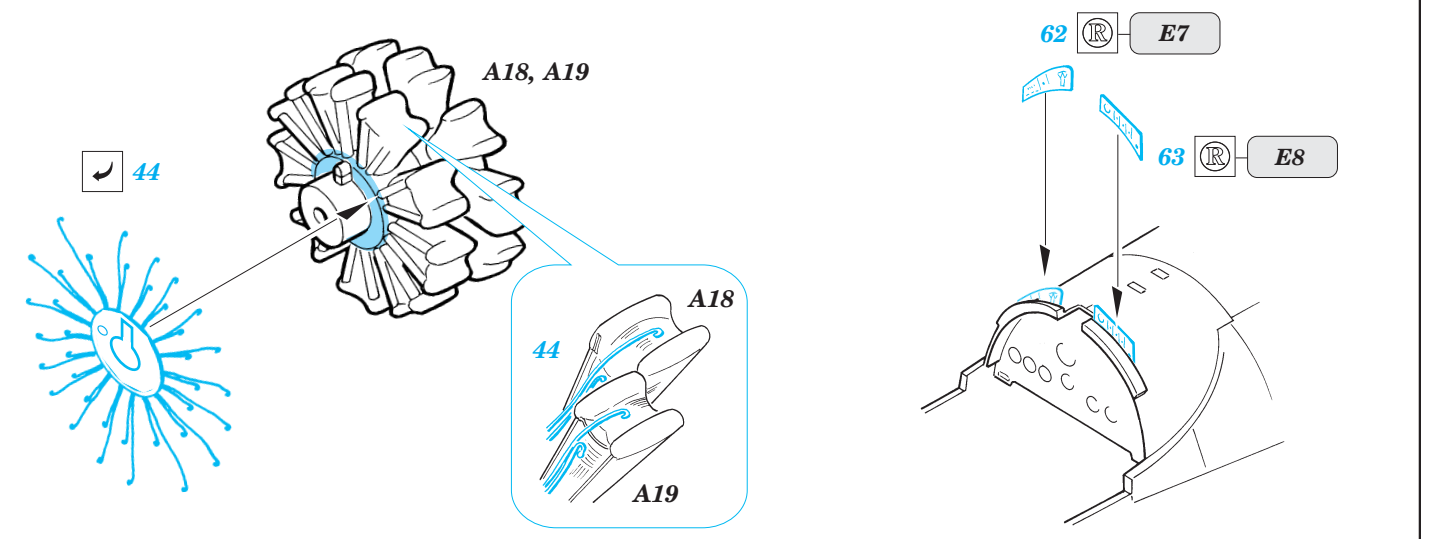

- ORIGINAL KIT PARTS
PŮVODNÍ DÍLY STAVEBNICE
- PHOTO-ETCHED PARTS
LEPTANÉ DÍLY
- PARTS TO BE REMOVED
DÍLY K ODSTRANĚNÍ
- FILL
TMĚLIT

1st

2nd

**Extra fuel tank
Left**

REFERENCES:

Aerodetail #25 : F4U Corsair
Detail & Scale # 55 : F4U Corsair