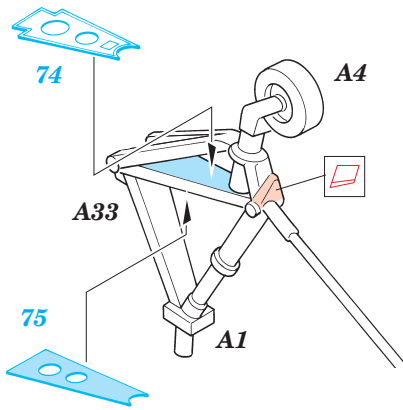

- ORIGINAL KIT PARTS
PŮVODNÍ DÍLY STAVEBNICE
- PHOTO-ETCHED PARTS
LEPTANÉ DÍLY
- PARTS TO BE REMOVED
DÍLY K ODSTRANĚNÍ
- FILL
TMĚLIT

1st

2nd

**Extra fuel tank
Left**

REFERENCES:

Aerodetail #25 : F4U Corsair
Detail & Scale # 55 : F4U Corsair