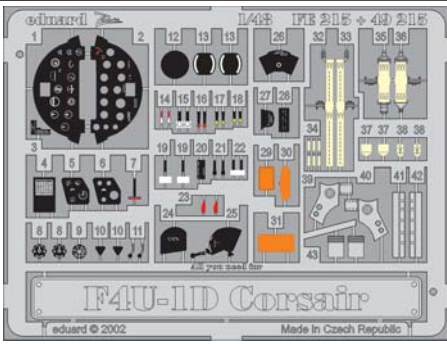

F4U-1D Corsair

eduard

49 215

1/48 scale detail set for Tamiya kit • sada detailů pro model Tamiya 1/48

- APPLY EXPRESS MASK AND PAINT BEFORE GLUING
POUŽIT EXPRESS MASK NABARVIT PŘED SLEPENÍM
- SYMMETRICAL ASSEMBLY
SYMETRICKÁ MONTÁŽ
- REMOVE
ODSTRANIT
- GRIND
OBROUSIT
- DRILL HOLE
VRTAT OTVOR
- BEND
OHNOUT
- OPTION
VOLBA
- REPLACE
NAHRADIT

- ORIGINAL KIT PARTS
PŮVODNÍ DÍLY STAVEBNICE
- PHOTO-ETCHED PARTS
LEPTANÉ DÍLY
- PARTS TO BE REMOVED
DÍLY K ODSTRANĚNÍ
- FILL
TMĚLIT

1st

2nd

**Extra fuel tank
Left**

REFERENCES:

Aerodetail #25 : F4U Corsair
Detail & Scale # 55 : F4U Corsair