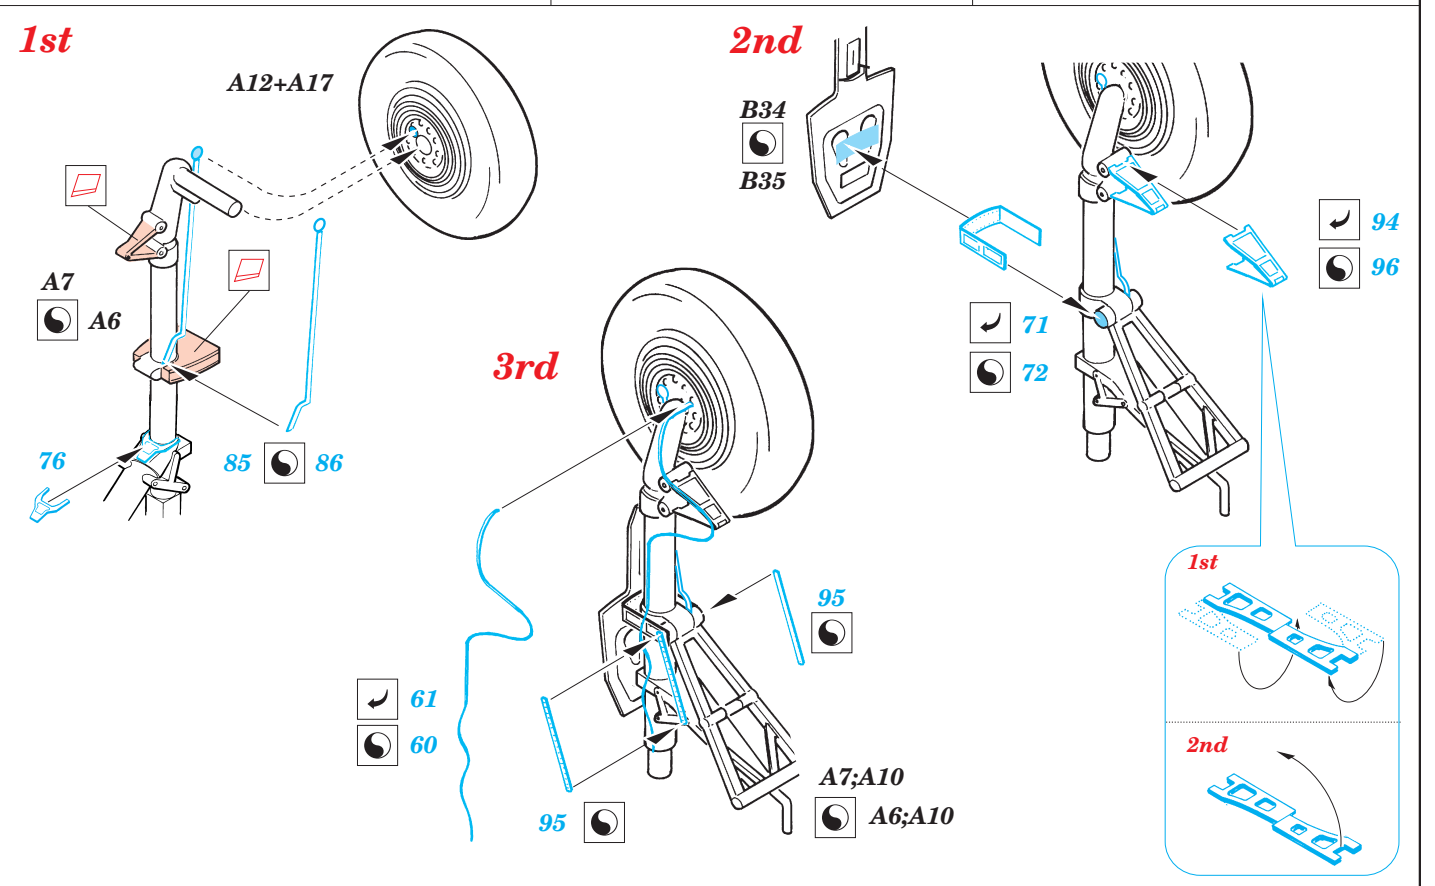

- ORIGINAL KIT PARTS
PŮVODNÍ DÍLY STAVEBNICE
- PHOTO-ETCHED PARTS
LEPTANÉ DÍLY
- PARTS TO BE REMOVED
DÍLY K ODSTRANĚNÍ
- FILL
TMĚLIT

1st

2nd

**Extra fuel tank
Left**

REFERENCES:

Aerodetail #25 : F4U Corsair
Detail & Scale # 55 : F4U Corsair