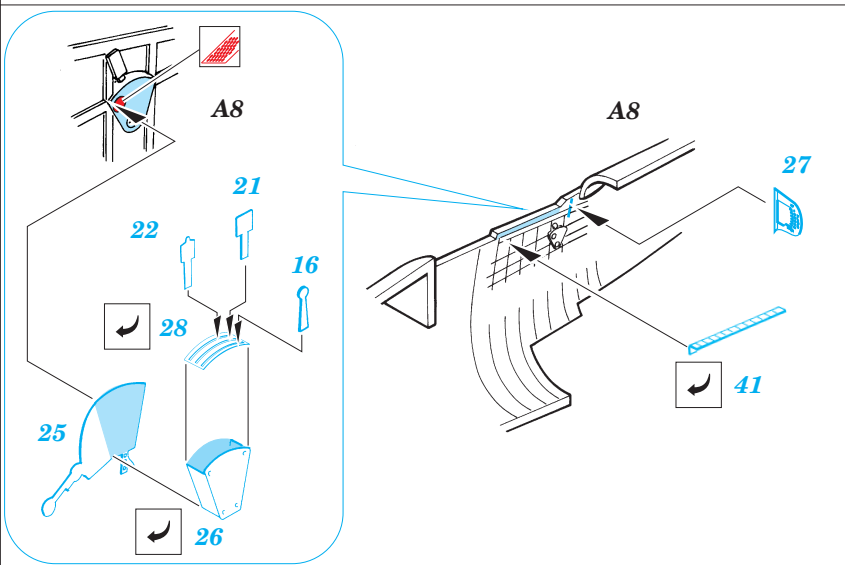

F4U-1D Corsair

eduard

49 215

1/48 scale detail set for Tamiya kit • sada detailů pro model Tamiya 1/48

- APPLY EXPRESS MASK AND PAINT BEFORE GLUING
POUŽIT EXPRESS MASK NABARVIT PŘED SLEPENÍM
- SYMMETRICAL ASSEMBLY
SYMETRICKÁ MONTÁŽ
- REMOVE
ODSTRANIT
- GRIND
OBROUSIT
- DRILL HOLE
VRTAT OTVOR
- BEND
OHNOUT
- OPTION
VOLBA
- REPLACE
NAHRADIT

- ORIGINAL KIT PARTS
PŮVODNÍ DÍLY STAVEBNICE
- PHOTO-ETCHED PARTS
LEPTANÉ DÍLY
- PARTS TO BE REMOVED
DÍLY K ODSTRANĚNÍ
- FILL
TMĚLIT

1st

2nd

**Extra fuel tank
Left**

REFERENCES:

Aerodetail #25 : F4U Corsair
Detail & Scale # 55 : F4U Corsair