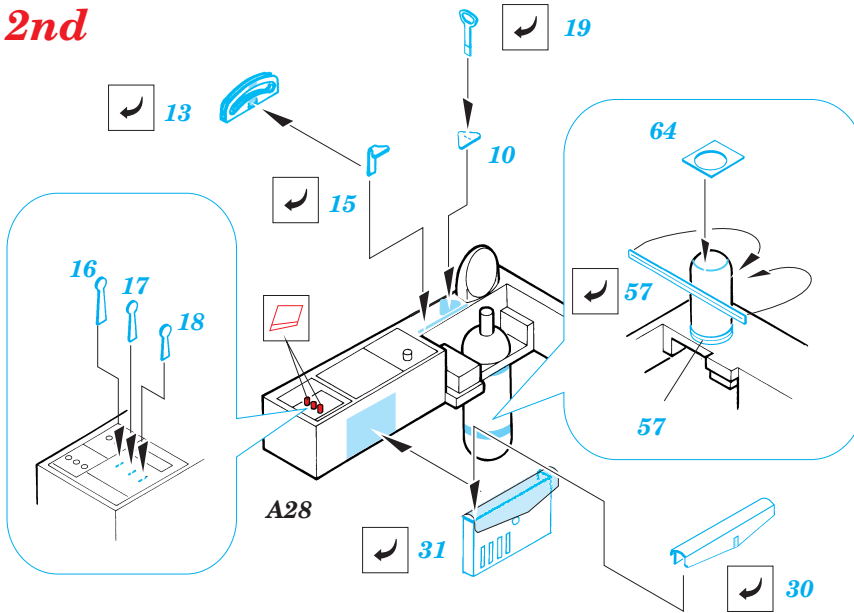

F4U-1D Corsair

eduard

49 215

1/48 scale detail set for Tamiya kit • sada detailů pro model Tamiya 1/48

- APPLY EXPRESS MASK AND PAINT BEFORE GLUING
POUŽIT EXPRESS MASK NABARVIT PŘED SLEPENÍM
- SYMMETRICAL ASSEMBLY
SYMETRICKÁ MONTÁŽ
- REMOVE
ODSTRANIT
- GRIND
OBROUSIT
- DRILL HOLE
VRTAT OTVOR
- BEND
OHNOUT
- OPTION
VOLBA
- REPLACE
NAHRADIT

- ORIGINAL KIT PARTS
PŮVODNÍ DÍLY STAVEBNICE
- PHOTO-ETCHED PARTS
LEPTANÉ DÍLY
- PARTS TO BE REMOVED
DÍLY K ODSTRANĚNÍ
- FILL
TMĚLIT

1st

2nd

**Extra fuel tank
Left**

REFERENCES:

Aerodetail #25 : F4U Corsair
Detail & Scale # 55 : F4U Corsair