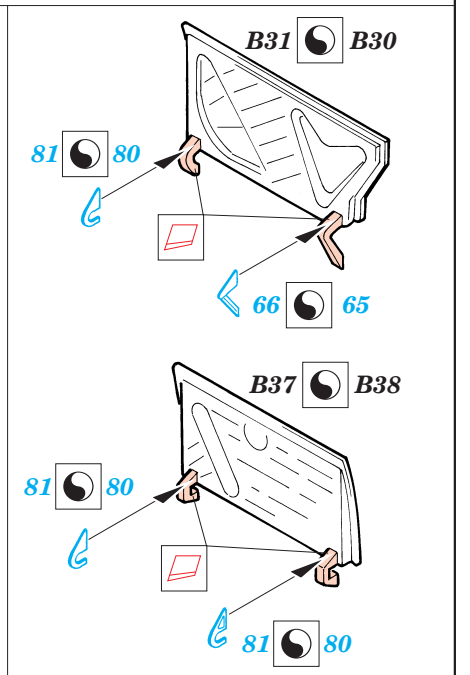

F4U-1D Corsair

eduard

49 215

1/48 scale detail set for Tamiya kit • sada detailů pro model Tamiya 1/48

- APPLY EXPRESS MASK AND PAINT BEFORE GLUING
POUŽIT EXPRESS MASK NABARVIT PŘED SLEPENÍM
- SYMMETRICAL ASSEMBLY
SYMETRICKÁ MONTÁŽ
- REMOVE
ODSTRANIT
- GRIND
OBROUSIT
- DRILL HOLE
VRTAT OTVOR
- BEND
OHNOUT
- OPTION
VOLBA
- REPLACE
NAHRADIT

- ORIGINAL KIT PARTS
PŮVODNÍ DÍLY STAVEBNICE
- PHOTO-ETCHED PARTS
LEPTANÉ DÍLY
- PARTS TO BE REMOVED
DÍLY K ODSTRANĚNÍ
- FILL
TMĚLIT

1st

2nd

**Extra fuel tank
Left**

REFERENCES:

Aerodetail #25 : F4U Corsair
Detail & Scale # 55 : F4U Corsair