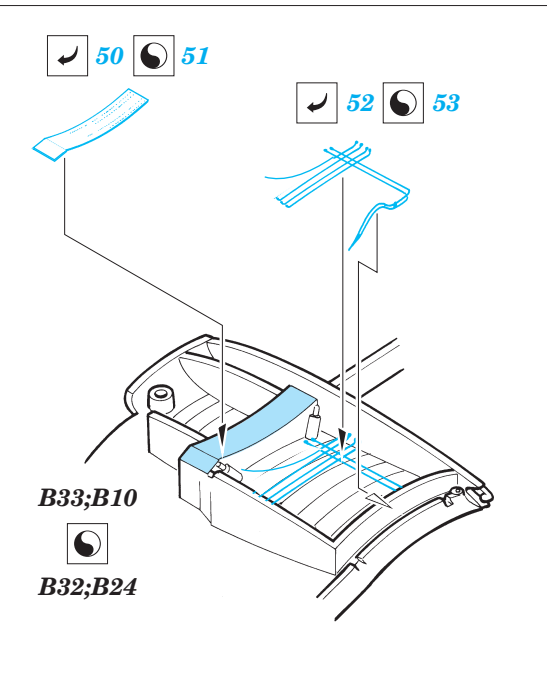

- ORIGINAL KIT PARTS
PŮVODNÍ DÍLY STAVEBNICE
- PHOTO-ETCHED PARTS
LEPTANÉ DÍLY
- PARTS TO BE REMOVED
DÍLY K ODSTRANĚNÍ
- FILL
TMĚLIT

1st

2nd

**Extra fuel tank
Left**

REFERENCES:

Aerodetail #25 : F4U Corsair
Detail & Scale # 55 : F4U Corsair