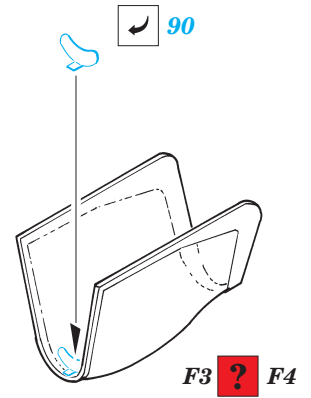

- ORIGINAL KIT PARTS
PŮVODNÍ DÍLY STAVEBNICE
- PHOTO-ETCHED PARTS
LEPTANÉ DÍLY
- PARTS TO BE REMOVED
DÍLY K ODSTRANĚNÍ
- FILL
TMĚLIT

1st

2nd

**Extra fuel tank
Left**

REFERENCES:

Aerodetail #25 : F4U Corsair
Detail & Scale # 55 : F4U Corsair