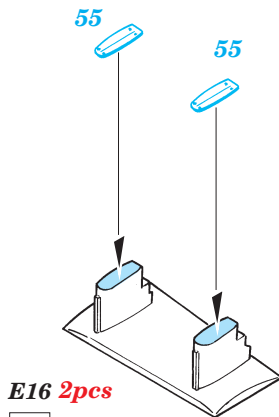

- ORIGINAL KIT PARTS
PŮVODNÍ DÍLY STAVEBNICE
- PHOTO-ETCHED PARTS
LEPTANÉ DÍLY
- PARTS TO BE REMOVED
DÍLY K ODSTRANĚNÍ
- FILL
TMĚLIT

1st

2nd

**Extra fuel tank
Left**

REFERENCES:

Aerodetail #25 : F4U Corsair
Detail & Scale # 55 : F4U Corsair