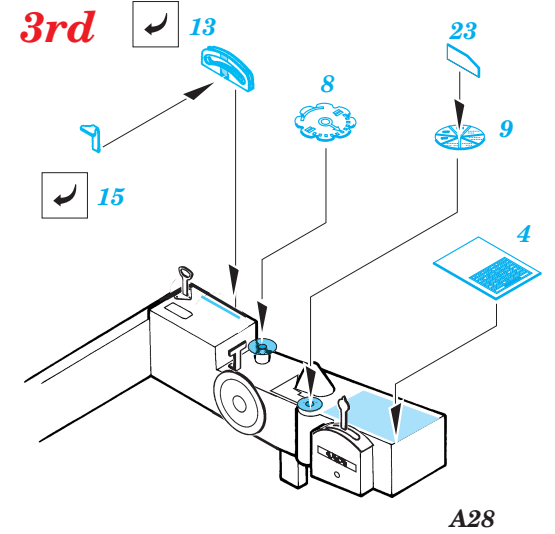

F4U-1D Corsair

eduard

49 215

1/48 scale detail set for Tamiya kit • sada detailů pro model Tamiya 1/48

- APPLY EXPRESS MASK AND PAINT BEFORE GLUING
POUŽIT EXPRESS MASK NABARVIT PŘED SLEPENÍM
- SYMMETRICAL ASSEMBLY
SYMETRICKÁ MONTÁŽ
- REMOVE
ODSTRANIT
- GRIND
OBROUSIT
- DRILL HOLE
VRTAT OTVOR
- BEND
OHNOUT
- OPTION
VOLBA
- REPLACE
NAHRADIT

- ORIGINAL KIT PARTS
PŮVODNÍ DÍLY STAVEBNICE
- PHOTO-ETCHED PARTS
LEPTANÉ DÍLY
- PARTS TO BE REMOVED
DÍLY K ODSTRANĚNÍ
- FILL
TMĚLIT

1st

2nd

**Extra fuel tank
Left**

REFERENCES:

Aerodetail #25 : F4U Corsair
Detail & Scale # 55 : F4U Corsair