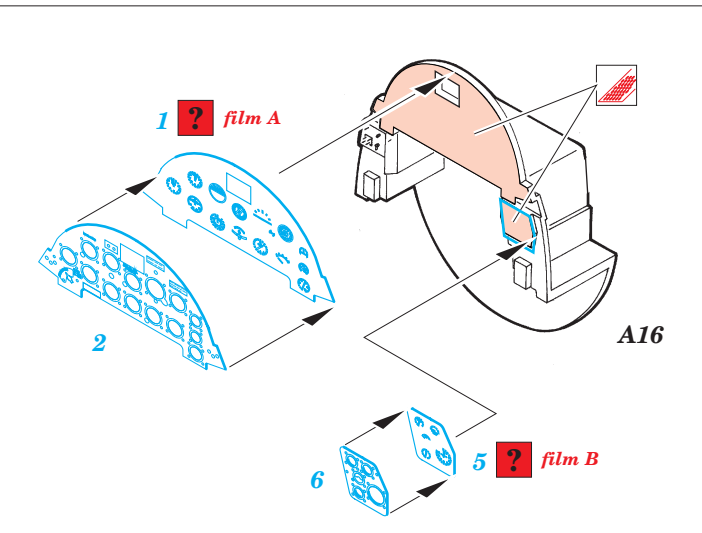

F4U-1D Corsair

eduard

49 215

1/48 scale detail set for Tamiya kit • sada detailů pro model Tamiya 1/48

- APPLY EXPRESS MASK AND PAINT BEFORE GLUING
POUŽIT EXPRESS MASK NABARVIT PŘED SLEPENÍM
- SYMMETRICAL ASSEMBLY
SYMETRICKÁ MONTÁŽ
- REMOVE
ODSTRANIT
- GRIND
OBROUSIT
- DRILL HOLE
VRTAT OTVOR
- BEND
OHNOUT
- OPTION
VOLBA
- REPLACE
NAHRADIT

- ORIGINAL KIT PARTS
PŮVODNÍ DÍLY STAVEBNICE
- PHOTO-ETCHED PARTS
LEPTANÉ DÍLY
- PARTS TO BE REMOVED
DÍLY K ODSTRANĚNÍ
- FILL
TMĚLIT

1st

2nd

**Extra fuel tank
Left**

REFERENCES:

Aerodetail #25 : F4U Corsair
Detail & Scale # 55 : F4U Corsair