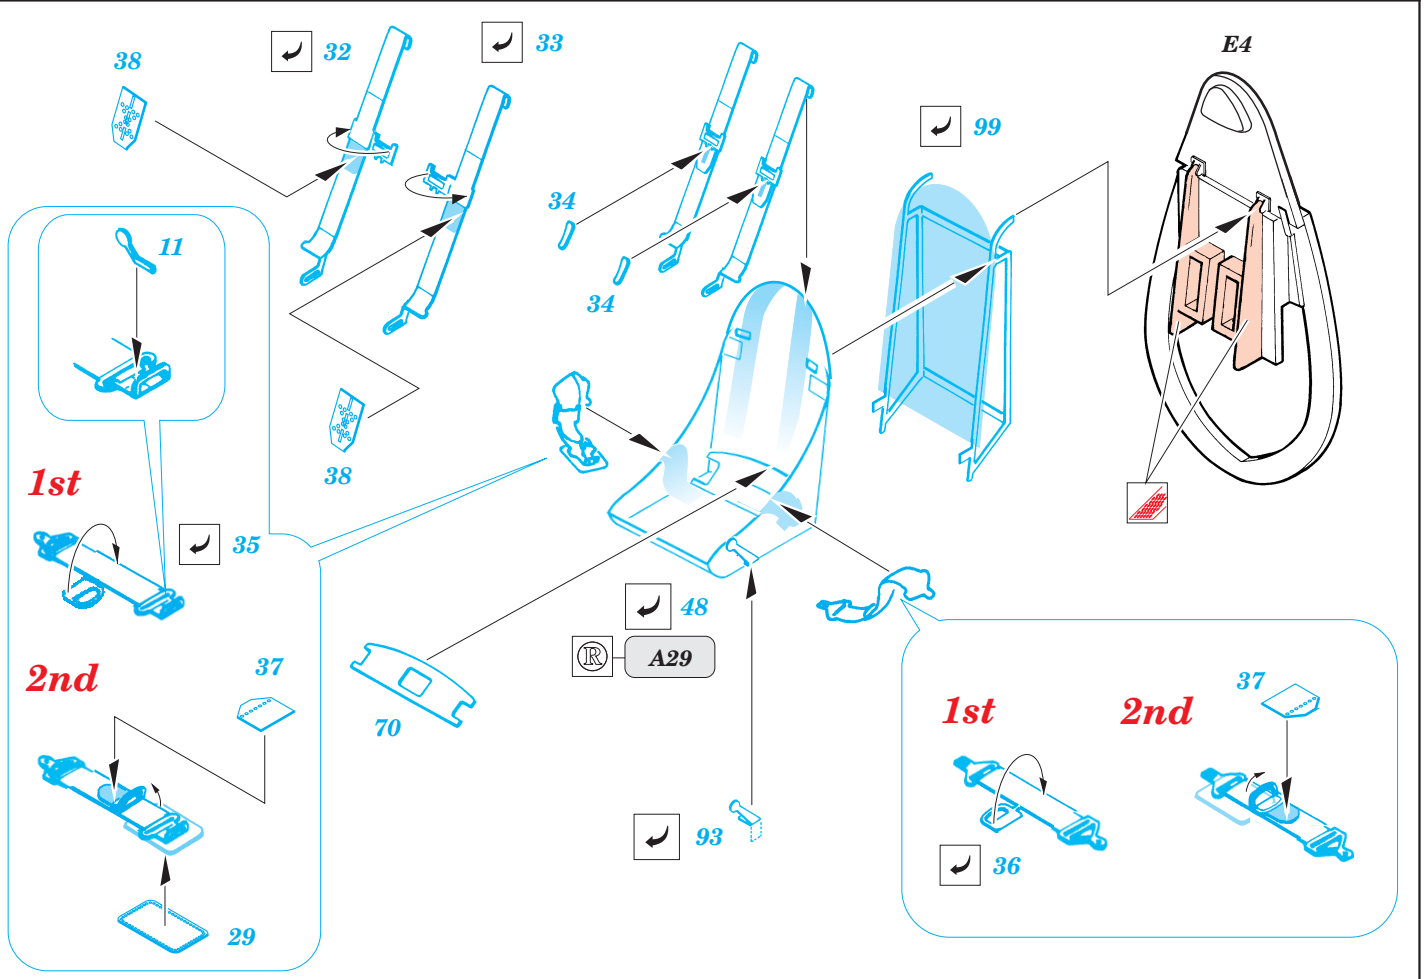

F4U-1D Corsair

eduard

49 215

1/48 scale detail set for Tamiya kit • sada detailů pro model Tamiya 1/48

- APPLY EXPRESS MASK AND PAINT BEFORE GLUING
POUŽIT EXPRESS MASK NABARVIT PŘED SLEPENÍM
- SYMMETRICAL ASSEMBLY
SYMETRICKÁ MONTÁŽ
- REMOVE
ODSTRANIT
- GRIND
OBROUSIT
- DRILL HOLE
VRTAT OTVOR
- BEND
OHNOUT
- OPTION
VOLBA
- REPLACE
NAHRADIT

- ORIGINAL KIT PARTS
PŮVODNÍ DÍLY STAVEBNICE
- PHOTO-ETCHED PARTS
LEPTANÉ DÍLY
- PARTS TO BE REMOVED
DÍLY K ODSTRANĚNÍ
- FILL
TMĚLIT

1st

2nd

**Extra fuel tank
Left**

REFERENCES:

Aerodetail #25 : F4U Corsair
Detail & Scale # 55 : F4U Corsair