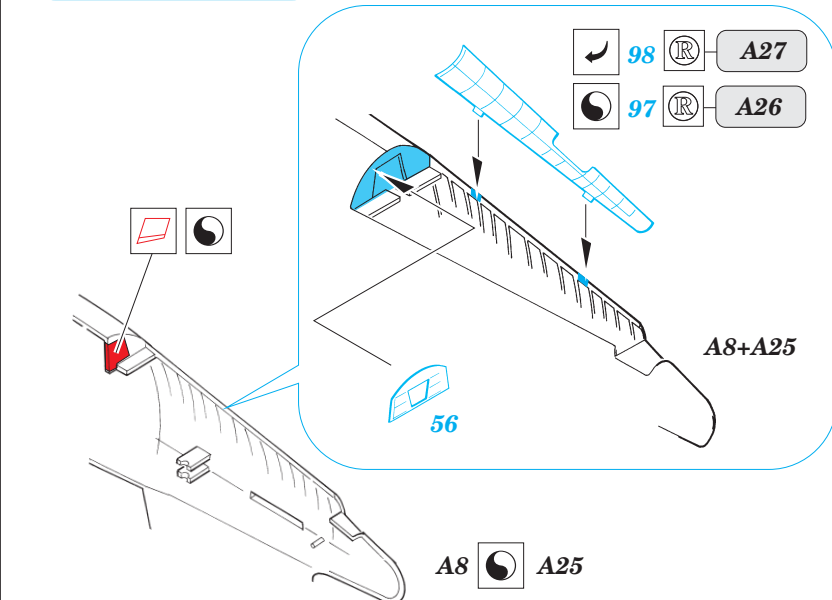

F4U-1D Corsair

eduard

49 215

1/48 scale detail set for Tamiya kit • sada detailů pro model Tamiya 1/48

- APPLY EXPRESS MASK AND PAINT BEFORE GLUING
POUŽIT EXPRESS MASK NABARVIT PŘED SLEPENÍM
- SYMMETRICAL ASSEMBLY
SYMETRICKÁ MONTÁŽ
- REMOVE
ODSTRANIT
- GRIND
OBROUSIT
- DRILL HOLE
VRTAT OTVOR
- BEND
OHNOUT
- OPTION
VOLBA
- REPLACE
NAHRADIT

- ORIGINAL KIT PARTS
PŮVODNÍ DÍLY STAVEBNICE
- PHOTO-ETCHED PARTS
LEPTANÉ DÍLY
- PARTS TO BE REMOVED
DÍLY K ODSTRANĚNÍ
- FILL
TMĚLIT

1st

2nd

**Extra fuel tank
Left**

REFERENCES:

Aerodetail #25 : F4U Corsair
Detail & Scale # 55 : F4U Corsair