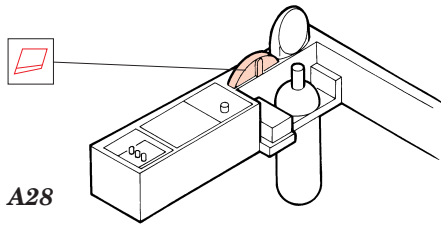

F4U-1D Corsair

eduard

49 215

1/48 scale detail set for Tamiya kit • sada detailů pro model Tamiya 1/48

- APPLY EXPRESS MASK AND PAINT BEFORE GLUING
POUŽIT EXPRESS MASK NABARVIT PŘED SLEPENÍM
- SYMMETRICAL ASSEMBLY
SYMETRICKÁ MONTÁŽ
- REMOVE
ODSTRANIT
- GRIND
OBROUSIT
- DRILL HOLE
VRTAT OTVOR
- BEND
OHNOUT
- OPTION
VOLBA
- REPLACE
NAHRADIT

- ORIGINAL KIT PARTS
PŮVODNÍ DÍLY STAVEBNICE
- PHOTO-ETCHED PARTS
LEPTANÉ DÍLY
- PARTS TO BE REMOVED
DÍLY K ODSTRANĚNÍ
- FILL
TMĚLIT

1st

2nd

**Extra fuel tank
Left**

REFERENCES:

Aerodetail #25 : F4U Corsair
Detail & Scale # 55 : F4U Corsair