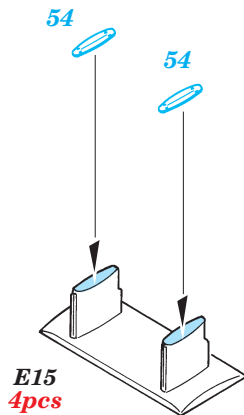

- ORIGINAL KIT PARTS
PŮVODNÍ DÍLY STAVEBNICE
- PHOTO-ETCHED PARTS
LEPTANÉ DÍLY
- PARTS TO BE REMOVED
DÍLY K ODSTRANĚNÍ
- FILL
TMĚLIT

1st

2nd

**Extra fuel tank
Left**

REFERENCES:

Aerodetail #25 : F4U Corsair
Detail & Scale # 55 : F4U Corsair