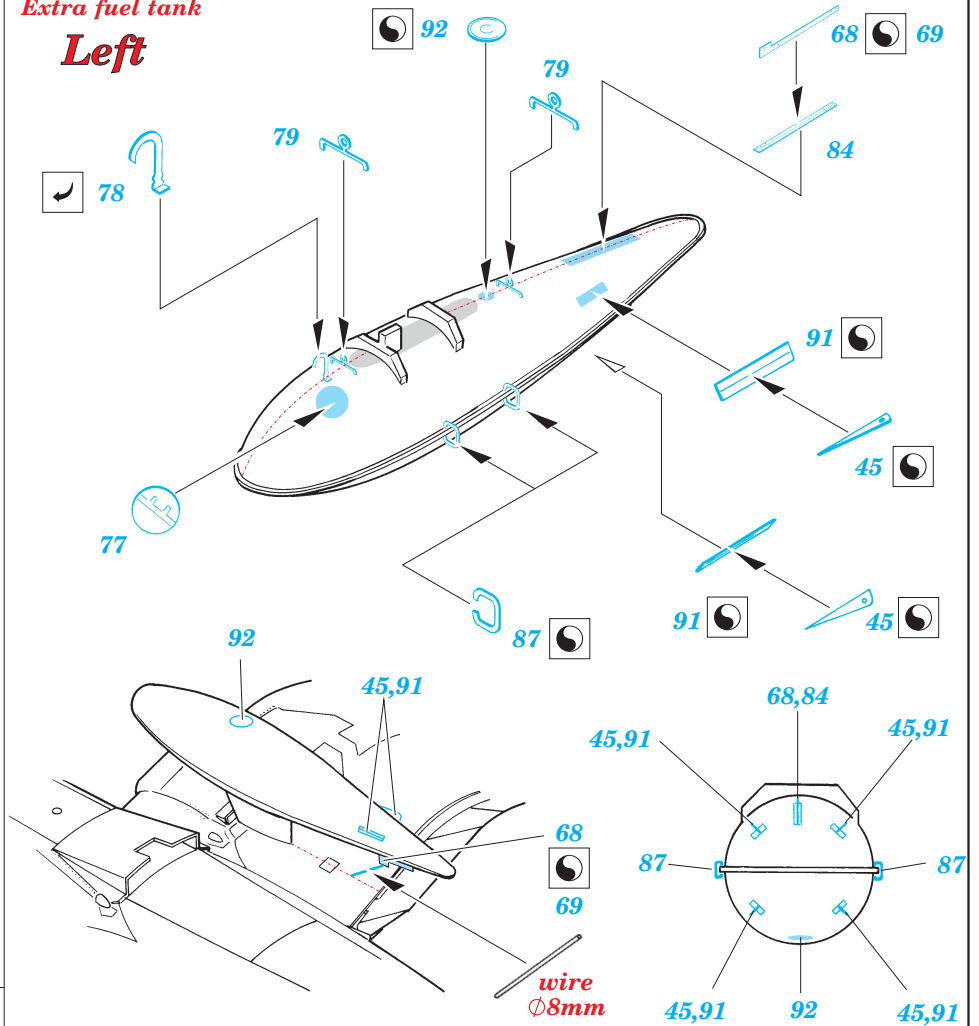

F4U-1D Corsair

eduard

49 215

1/48 scale detail set for Tamiya kit • sada detailů pro model Tamiya 1/48

- APPLY EXPRESS MASK AND PAINT BEFORE GLUING
POUŽIT EXPRESS MASK NABARVIT PŘED SLEPENÍM
- SYMMETRICAL ASSEMBLY
SYMETRICKÁ MONTÁŽ
- REMOVE
ODSTRANIT
- GRIND
OBROUSIT
- DRILL HOLE
VRTAT OTVOR
- BEND
OHNOUT
- OPTION
VOLBA
- REPLACE
NAHRADIT

- ORIGINAL KIT PARTS
PŮVODNÍ DÍLY STAVEBNICE
- PHOTO-ETCHED PARTS
LEPTANÉ DÍLY
- PARTS TO BE REMOVED
DÍLY K ODSTRANĚNÍ
- FILL
TMĚLIT

1st

2nd

**Extra fuel tank
Left**

REFERENCES:

Aerodetail #25 : F4U Corsair
Detail & Scale # 55 : F4U Corsair