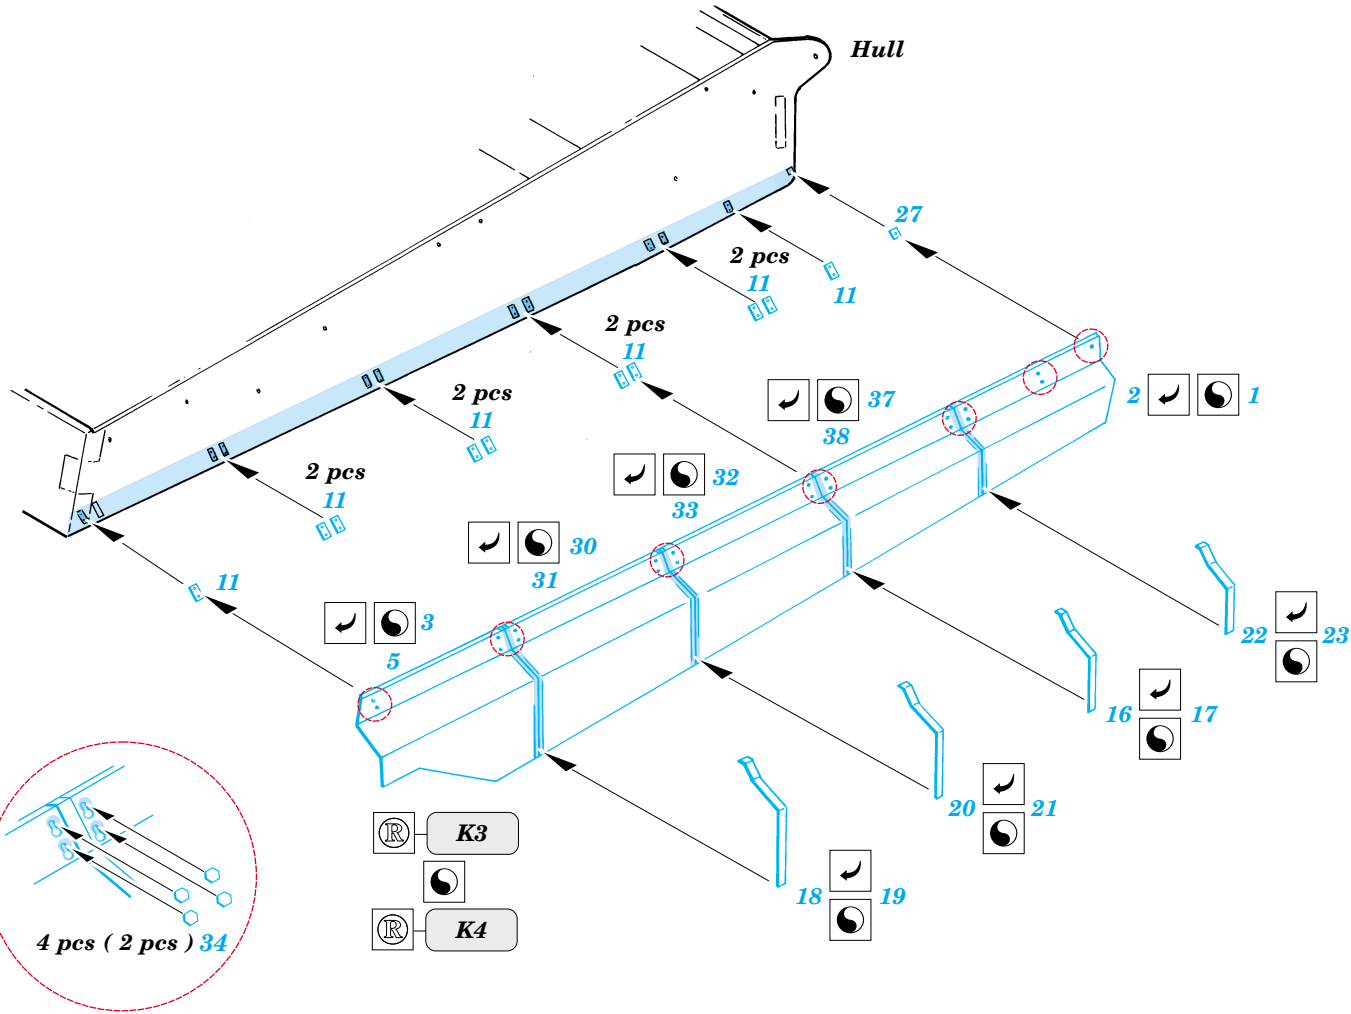

King Tiger Henschel fenders

1/35 scale detail set for Dragon kit No.6208 • sada detailů pro model 1/35 Dragon 6189

eduard

35 702

- APPLY EXPRESS MASK AND PAINT BEFORE GLUING
POUŽIT EXPRESS MASK NABARVIT PŘED SLEPENÍM
- SYMMETRICAL ASSEMBLY
SYMETRICKÁ MONTÁŽ
- REMOVE
ODSTRANIT
- GRIND
OBROUSIT
- DRILL HOLE
VRTAT OTVOR
- BEND
OHNOUT
- OPTION
VOLBA
- REPLACE
NAHRADIT

 ORIGINAL KIT PARTS
PŮVODNÍ DÍLY STAVEBNICE
 PHOTO-ETCHED PARTS
LEPTANÉ DÍLY
 PARTS TO BE REMOVED
DÍLY K ODSTRANĚNÍ
 FILL
TMELIT

References: - Achtung panzer No.6 : Tiger
- Panzer in Saumur No.1