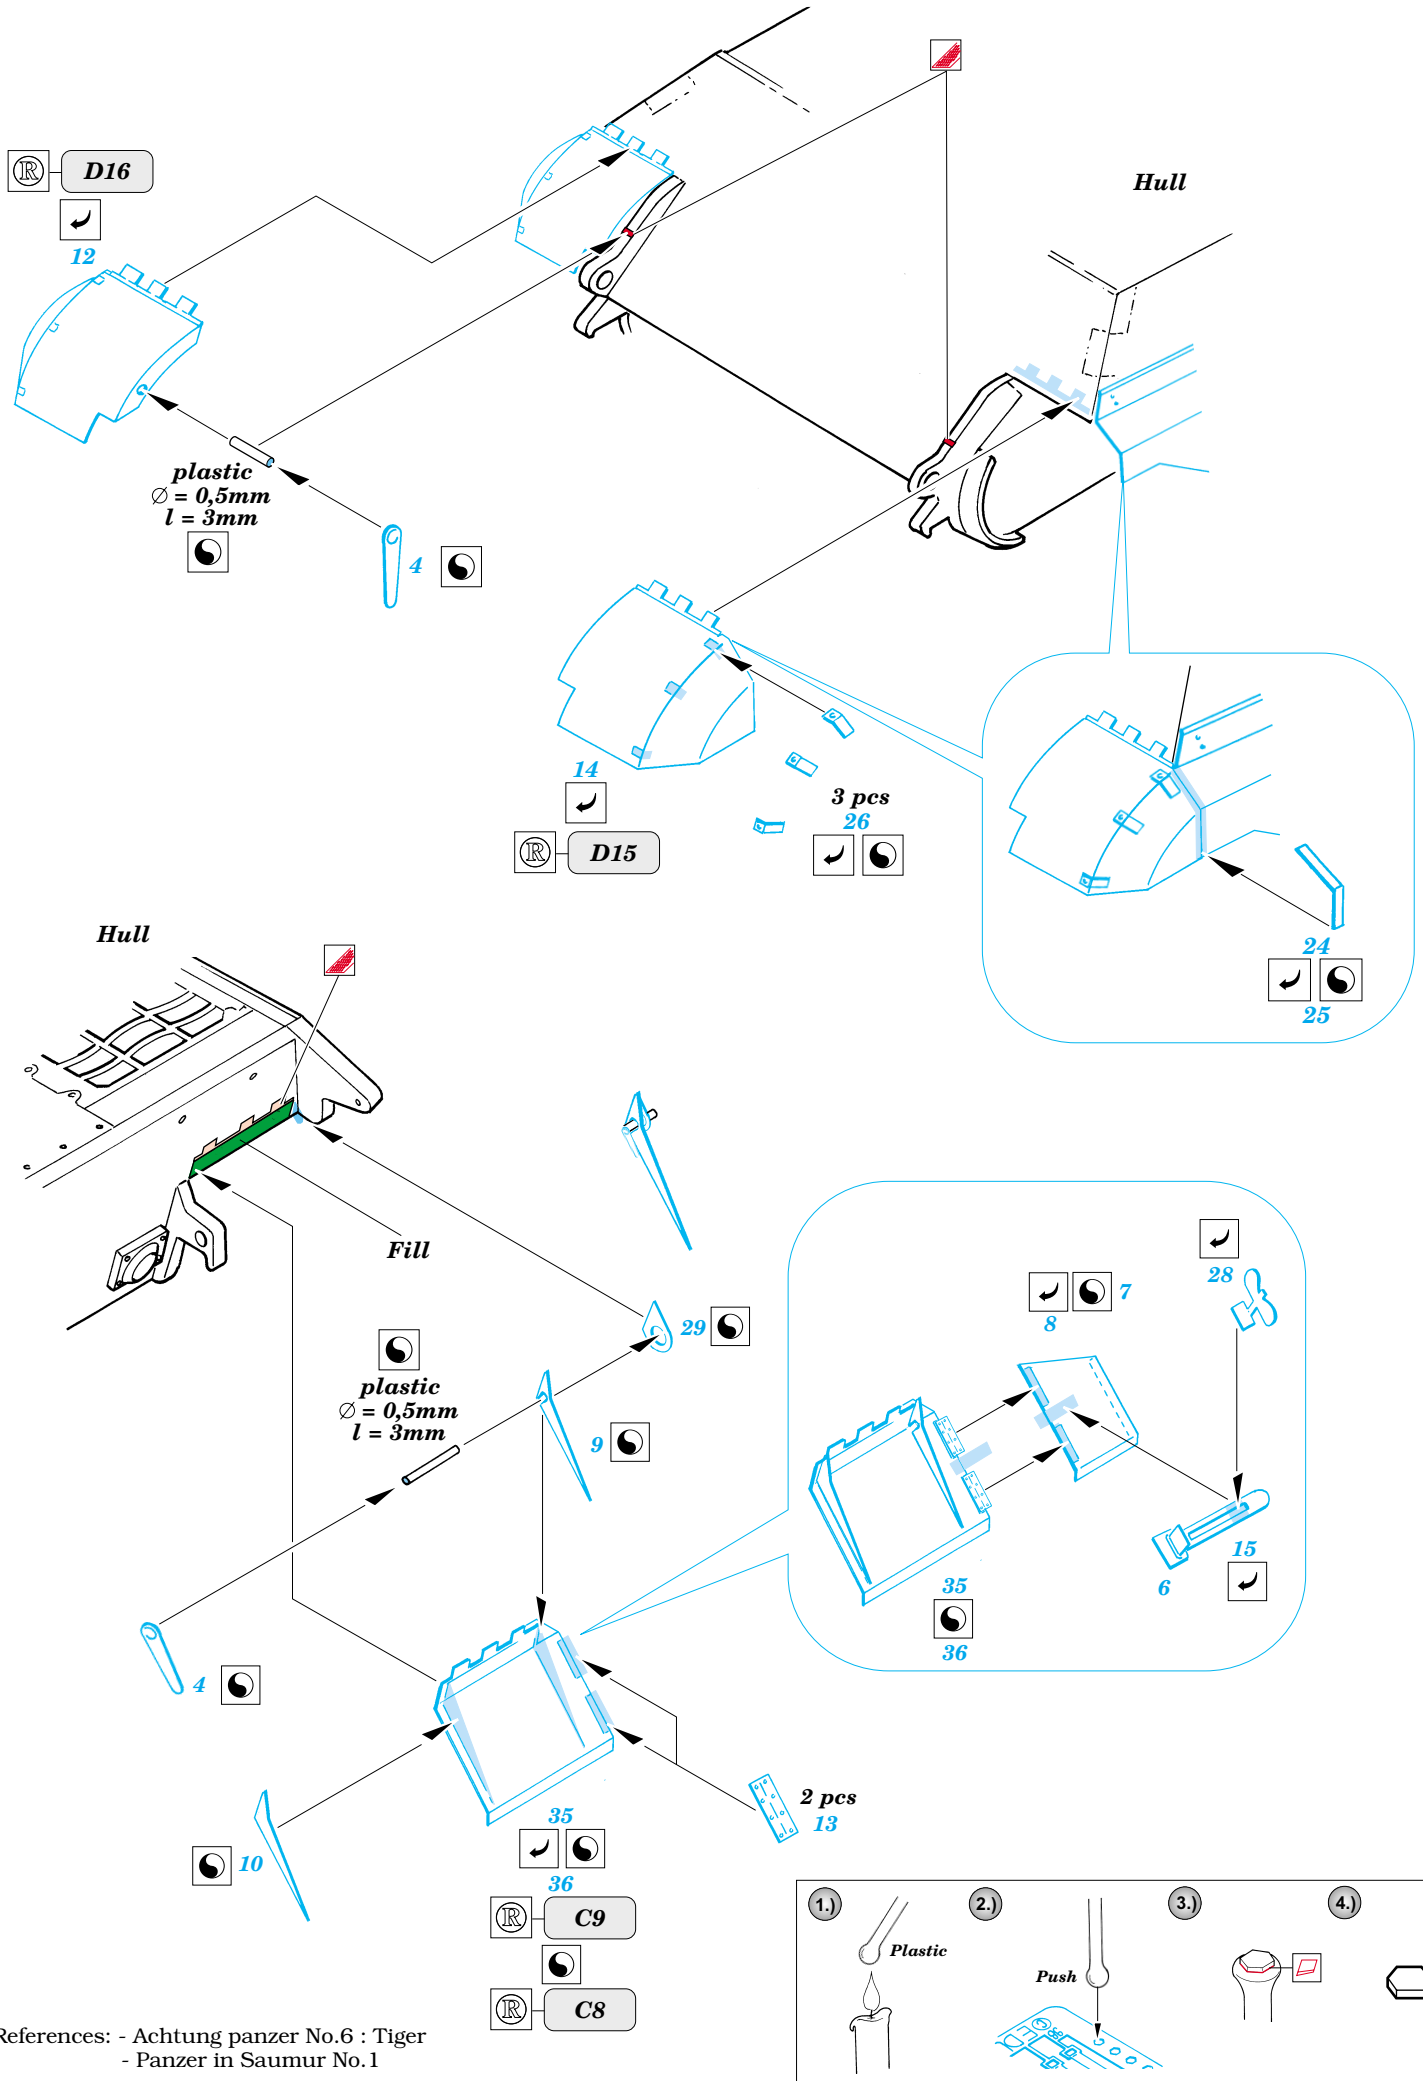

King Tiger Henschel fenders

1/35 scale detail set for Dragon kit No.6208 • sada detailů pro model 1/35 Dragon 6189

eduard

35 702

- APPLY EXPRESS MASK AND PAINT BEFORE GLUING
POUŽIT EXPRESS MASK NABARVIT PŘED SLEPENÍM
- SYMMETRICAL ASSEMBLY
SYMETRICKÁ MONTÁŽ
- REMOVE
ODSTRANIT
- GRIND
OBROUSIT
- DRILL HOLE
VRTAT OTVOR
- BEND
OHNOUT
- OPTION
VOLBA
- REPLACE
NAHRADIT

 ORIGINAL KIT PARTS
PŮVODNÍ DÍLY STAVEBNICE
 PHOTO-ETCHED PARTS
LEPTANÉ DÍLY
 PARTS TO BE REMOVED
DÍLY K ODSTRANĚNÍ
 FILL
TMELIT

References: - Achtung panzer No.6 : Tiger
- Panzer in Saumur No.1