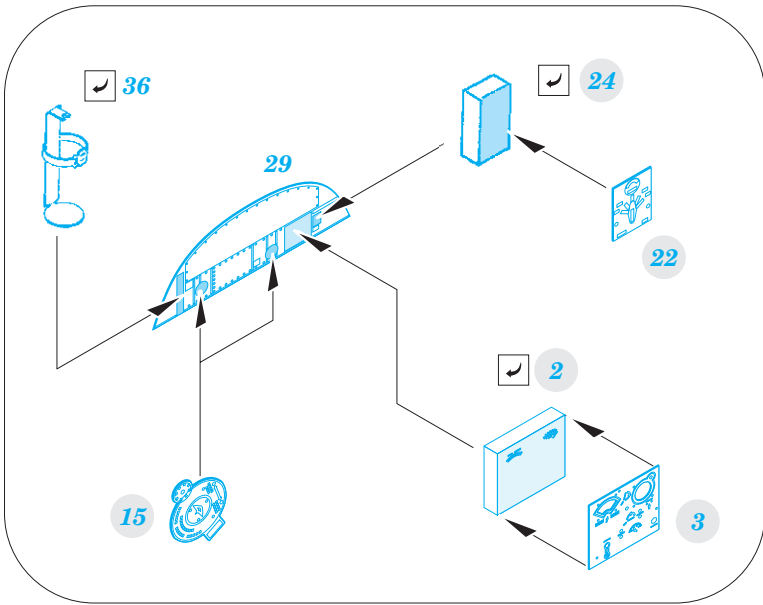

Fortress Mk.III front interior 1/72

eduard

73 616

detail set for 1/72 AIRFIX kit • sada detailů pro stavebnici 1/72 AIRFIX

- APPLY EXPRESS MASK AND PAINT BEFORE GLUING
POUŽIT EXPRESS MASK NABARVIT PŘED SLEPENÍM
- SYMMETRICAL ASSEMBLY
SYMETRICKÁ MONTÁŽ
- REMOVE
ODSTRANIT
- GRIND
OBROUSIT
- DRILL HOLE
VRTAT OTVOR
- BEND
OHNOUT
- OPTION
VOLBA
- REPLACE
NAHRADIT
- 1** COLORED ETCHED PARTS
LEPTANÉ BAREVNÉ DÍLY
- 1** ETCHED PARTS
LEPTANÉ NEBAREVNÉ DÍLY
- 1** ORIGINAL KIT PARTS
PŮVODNÍ DÍLY STAVEBNICE

ORIGINAL KIT PARTS
PŮVODNÍ DÍLY STAVEBNICE

PHOTO-ETCHED PARTS
LEPTANÉ DÍLY

PARTS TO BE REMOVED
DÍLY K ODSTRANĚNÍ

FILL
TMELIT

left side bottom
A1 + A2