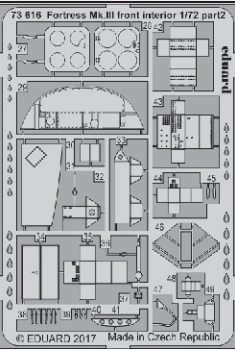

Fortress Mk.III front interior 1/72

eduard

73 616

detail set for 1/72 AIRFIX kit • sada detailů pro stavebnici 1/72 AIRFIX

- APPLY EXPRESS MASK AND PAINT BEFORE GLUING
POUŽIT EXPRESS MASK NABARVIT PŘED SLEPENÍM
- SYMMETRICAL ASSEMBLY
SYMETRICKÁ MONTÁŽ
- REMOVE
ODSTRANIT
- GRIND
OBROUSIT
- DRILL HOLE
VRTAT OTVOR
- BEND
OHNOUT
- OPTION
VOLBA
- REPLACE
NAHRADIT
- 1** COLORED ETCHED PARTS
LEPTANÉ BAREVNÉ DÍLY
- 1** ETCHED PARTS
LEPTANÉ NEBAREVNÉ DÍLY
- 1** ORIGINAL KIT PARTS
PŮVODNÍ DÍLY STAVEBNICE

ORIGINAL KIT PARTS
PŮVODNÍ DÍLY STAVEBNICE

PHOTO-ETCHED PARTS
LEPTANÉ DÍLY

PARTS TO BE REMOVED
DÍLY K ODSTRANĚNÍ

FILL
TMELIT

left side bottom
A1 + A2