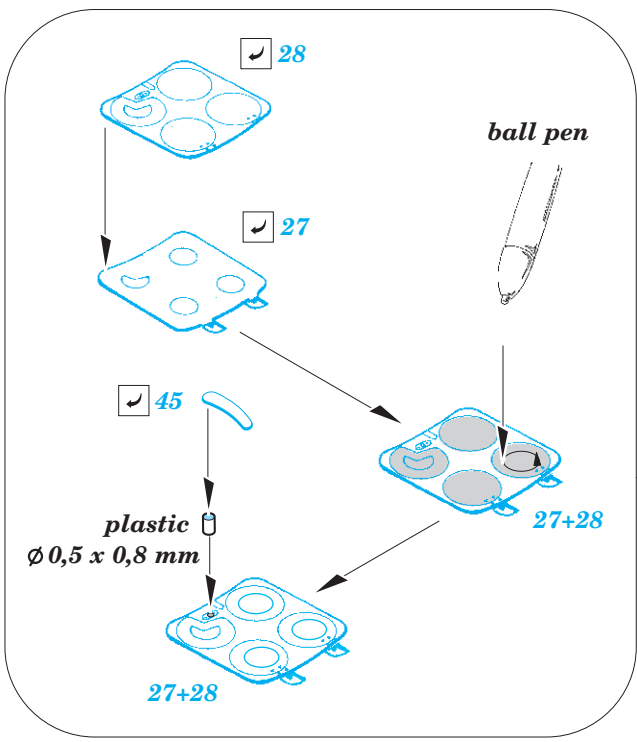

Fortress Mk.III front interior 1/72

eduard

73 616

detail set for 1/72 AIRFIX kit • sada detailů pro stavebnici 1/72 AIRFIX

- APPLY EXPRESS MASK AND PAINT BEFORE GLUING
POUŽIT EXPRESS MASK NABARVIT PŘED SLEPENÍM
- SYMMETRICAL ASSEMBLY
SYMETRICKÁ MONTÁŽ
- REMOVE
ODSTRANIT
- GRIND
OBROUSIT
- DRILL HOLE
VRTAT OTVOR
- BEND
OHNOUT
- OPTION
VOLBA
- REPLACE
NAHRADIT
- 1** COLORED ETCHED PARTS
LEPTANÉ BAREVNÉ DÍLY
- 1** ETCHED PARTS
LEPTANÉ NEBAREVNÉ DÍLY
- 1** ORIGINAL KIT PARTS
PŮVODNÍ DÍLY STAVEBNICE

ORIGINAL KIT PARTS
PŮVODNÍ DÍLY STAVEBNICE

PHOTO-ETCHED PARTS
LEPTANÉ DÍLY

PARTS TO BE REMOVED
DÍLY K ODSTRANĚNÍ

FILL
TMELIT

left side bottom
A1 + A2