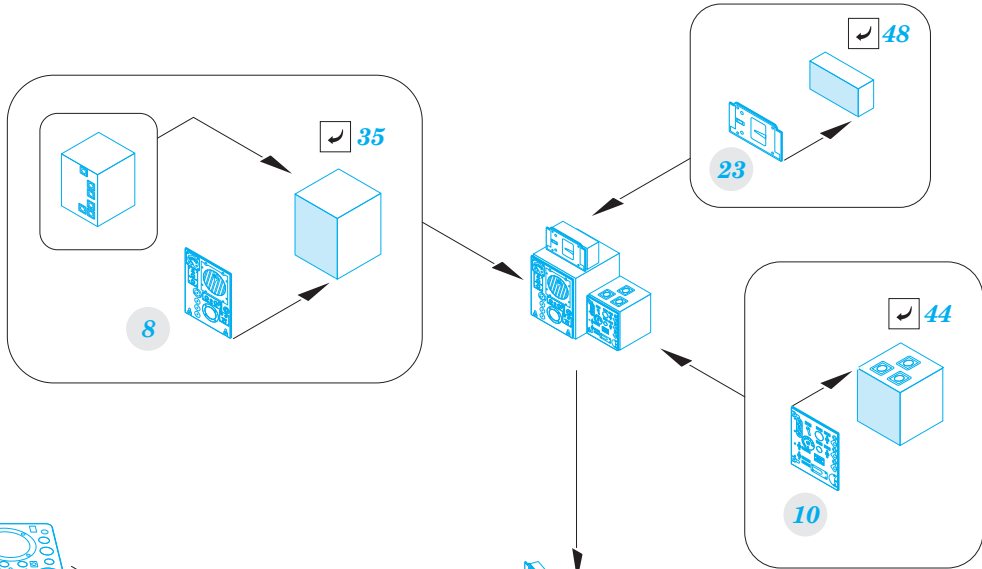

Fortress Mk.III front interior 1/72

eduard

73 616

detail set for 1/72 AIRFIX kit • sada detailů pro stavebnici 1/72 AIRFIX

- APPLY EXPRESS MASK AND PAINT BEFORE GLUING
POUŽIT EXPRESS MASK NABARVIT PŘED SLEPENÍM
- SYMMETRICAL ASSEMBLY
SYMETRICKÁ MONTÁŽ
- REMOVE
ODSTRANIT
- GRIND
OBROUSIT
- DRILL HOLE
VRTAT OTVOR
- BEND
OHNOUT
- OPTION
VOLBA
- REPLACE
NAHRADIT
- 1** COLORED ETCHED PARTS
LEPTANÉ BAREVNÉ DÍLY
- 1** ETCHED PARTS
LEPTANÉ NEBAREVNÉ DÍLY
- 1** ORIGINAL KIT PARTS
PŮVODNÍ DÍLY STAVEBNICE

ORIGINAL KIT PARTS
PŮVODNÍ DÍLY STAVEBNICE

PHOTO-ETCHED PARTS
LEPTANÉ DÍLY

PARTS TO BE REMOVED
DÍLY K ODSTRANĚNÍ

FILL
TMELIT

left side bottom
A1 + A2