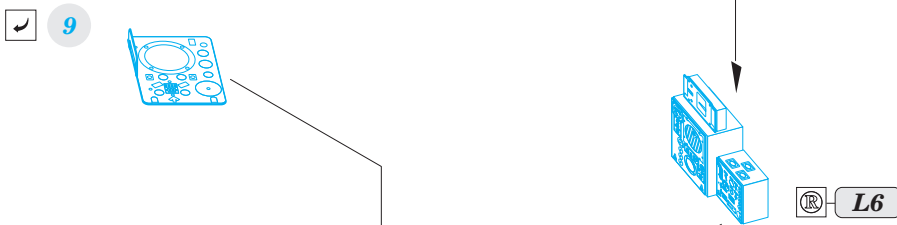

Fortress Mk.III front interior 1/72

eduard

73 616

detail set for 1/72 AIRFIX kit • sada detailů pro stavebnici 1/72 AIRFIX

- APPLY EXPRESS MASK AND PAINT BEFORE GLUING
POUŽIT EXPRESS MASK NABARVIT PŘED SLEPENÍM
- SYMMETRICAL ASSEMBLY
SYMETRICKÁ MONTÁŽ
- REMOVE
ODSTRANIT
- GRIND
OBROUSIT
- DRILL HOLE
VRTAT OTVOR
- BEND
OHNOUT
- OPTION
VOLBA
- REPLACE
NAHRADIT
- 1** COLORED ETCHED PARTS
LEPTANÉ BAREVNÉ DÍLY
- 1** ETCHED PARTS
LEPTANÉ NEBAREVNÉ DÍLY
- 1** ORIGINAL KIT PARTS
PŮVODNÍ DÍLY STAVEBNICE

ORIGINAL KIT PARTS
PŮVODNÍ DÍLY STAVEBNICE

PHOTO-ETCHED PARTS
LEPTANÉ DÍLY

PARTS TO BE REMOVED
DÍLY K ODSTRANĚNÍ

FILL
TMELIT

left side bottom
A1 + A2