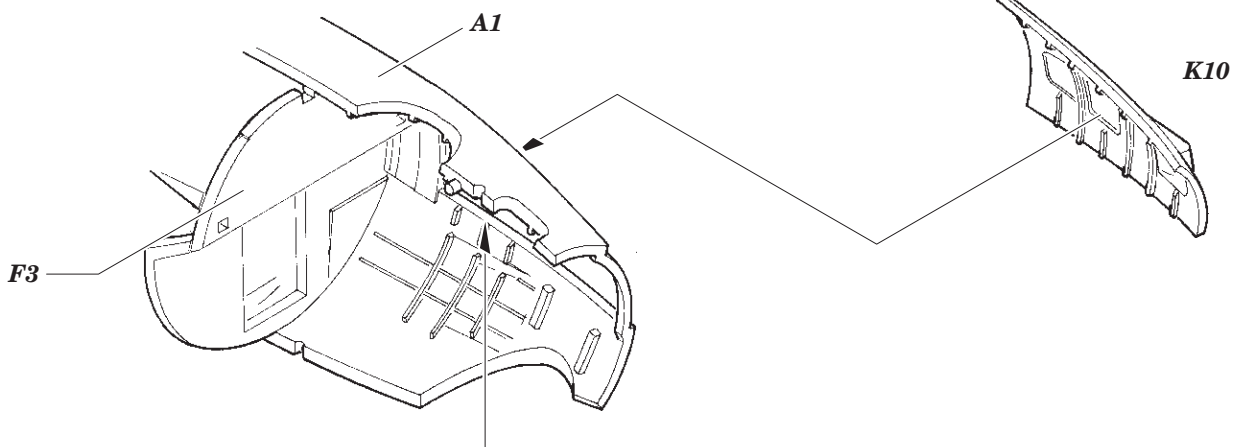

Fortress Mk.III front interior 1/72

eduard

73 616

detail set for 1/72 AIRFIX kit • sada detailů pro stavebnici 1/72 AIRFIX

- APPLY EXPRESS MASK AND PAINT BEFORE GLUING
POUŽIT EXPRESS MASK NABARVIT PŘED SLEPENÍM
- SYMMETRICAL ASSEMBLY
SYMETRICKÁ MONTÁŽ
- REMOVE
ODSTRANIT
- GRIND
OBROUSIT
- DRILL HOLE
VRTAT OTVOR
- BEND
OHNOUT
- OPTION
VOLBA
- REPLACE
NAHRADIT
- 1** COLORED ETCHED PARTS
LEPTANÉ BAREVNÉ DÍLY
- 1** ETCHED PARTS
LEPTANÉ NEBAREVNÉ DÍLY
- 1** ORIGINAL KIT PARTS
PŮVODNÍ DÍLY STAVEBNICE

ORIGINAL KIT PARTS
PŮVODNÍ DÍLY STAVEBNICE

PHOTO-ETCHED PARTS
LEPTANÉ DÍLY

PARTS TO BE REMOVED
DÍLY K ODSTRANĚNÍ

FILL
TMELIT

left side bottom
A1 + A2