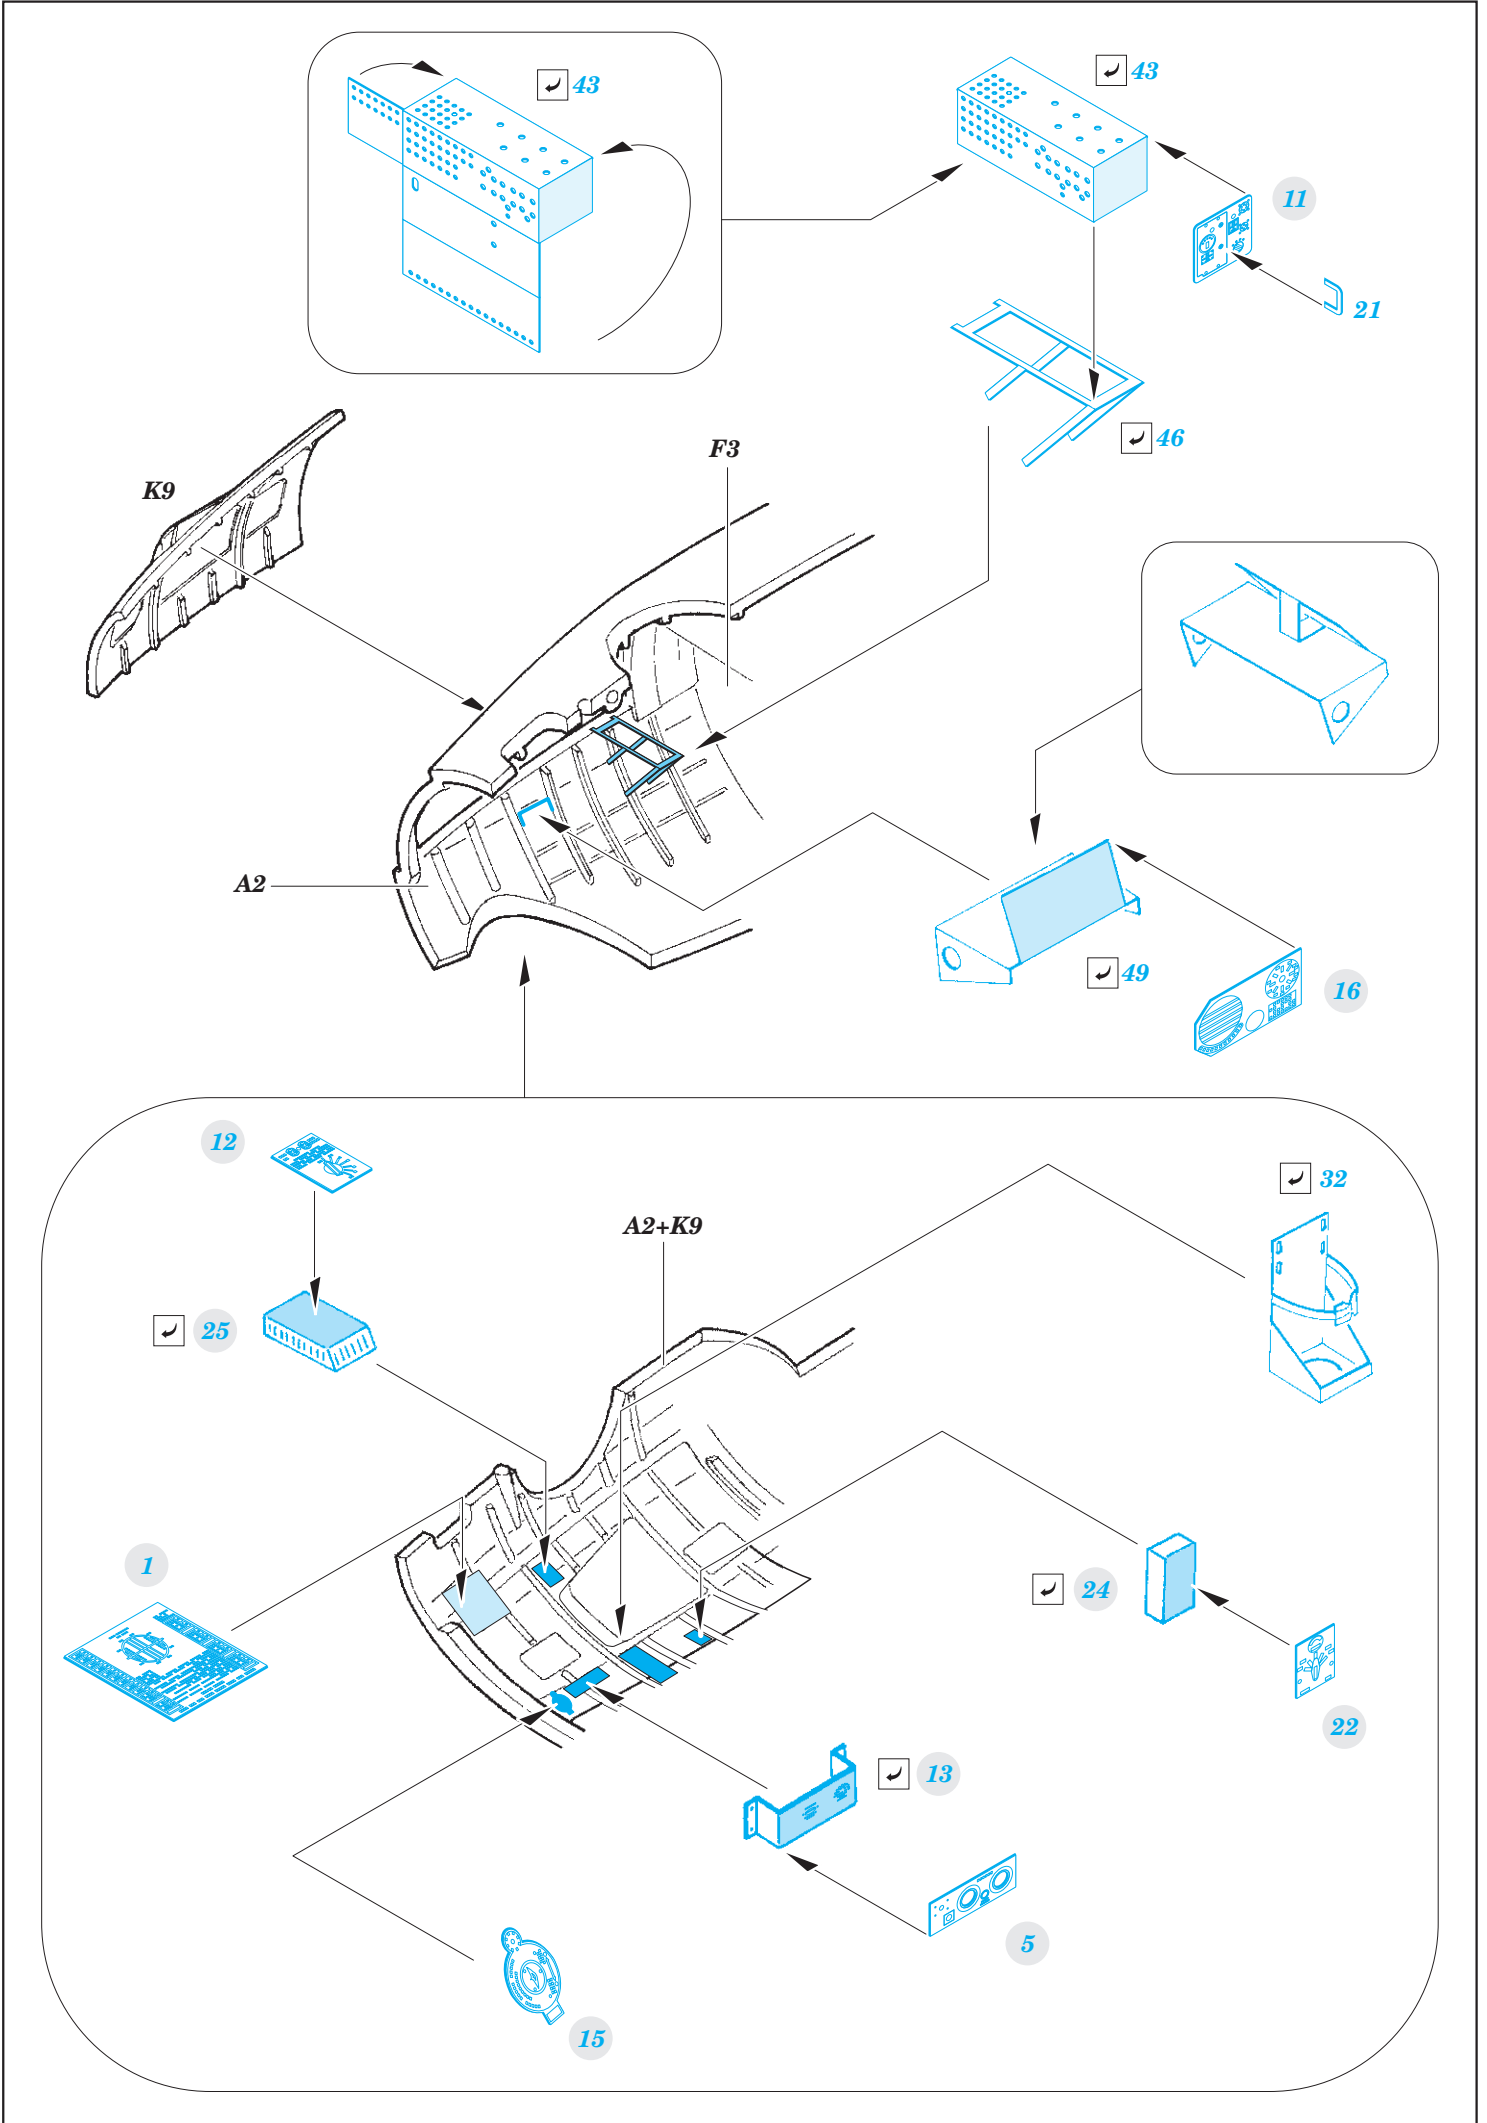

Fortress Mk.III front interior 1/72

eduard

73 616

detail set for 1/72 AIRFIX kit • sada detailů pro stavebnici 1/72 AIRFIX

- APPLY EXPRESS MASK AND PAINT BEFORE GLUING
POUŽIT EXPRESS MASK NABARVIT PŘED SLEPENÍM
- SYMMETRICAL ASSEMBLY
SYMETRICKÁ MONTÁŽ
- REMOVE
ODSTRANIT
- GRIND
OBROUSIT
- DRILL HOLE
VRTAT OTVOR
- BEND
OHNOUT
- OPTION
VOLBA
- REPLACE
NAHRADIT
- 1** COLORED ETCHED PARTS
LEPTANÉ BAREVNÉ DÍLY
- 1** ETCHED PARTS
LEPTANÉ NEBAREVNÉ DÍLY
- 1** ORIGINAL KIT PARTS
PŮVODNÍ DÍLY STAVEBNICE

ORIGINAL KIT PARTS
PŮVODNÍ DÍLY STAVEBNICE

PHOTO-ETCHED PARTS
LEPTANÉ DÍLY

PARTS TO BE REMOVED
DÍLY K ODSTRANĚNÍ

FILL
TMELIT

left side bottom
A1 + A2