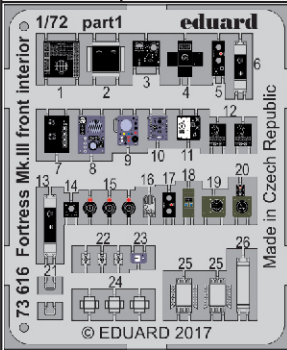

Fortress Mk.III front interior 1/72

eduard

73 616

detail set for 1/72 AIRFIX kit • sada detailů pro stavebnici 1/72 AIRFIX

- APPLY EXPRESS MASK AND PAINT BEFORE GLUING
POUŽIT EXPRESS MASK NABARVIT PŘED SLEPENÍM
- SYMMETRICAL ASSEMBLY
SYMETRICKÁ MONTÁŽ
- REMOVE
ODSTRANIT
- GRIND
OBROUSIT
- DRILL HOLE
VRTAT OTVOR
- BEND
OHNOUT
- OPTION
VOLBA
- REPLACE
NAHRADIT
- 1** COLORED ETCHED PARTS
LEPTANÉ BAREVNÉ DÍLY
- 1** ETCHED PARTS
LEPTANÉ NEBAREVNÉ DÍLY
- 1** ORIGINAL KIT PARTS
PŮVODNÍ DÍLY STAVEBNICE

ORIGINAL KIT PARTS
PŮVODNÍ DÍLY STAVEBNICE

PHOTO-ETCHED PARTS
LEPTANÉ DÍLY

PARTS TO BE REMOVED
DÍLY K ODSTRANĚNÍ

FILL
TMELIT

left side bottom
A1 + A2