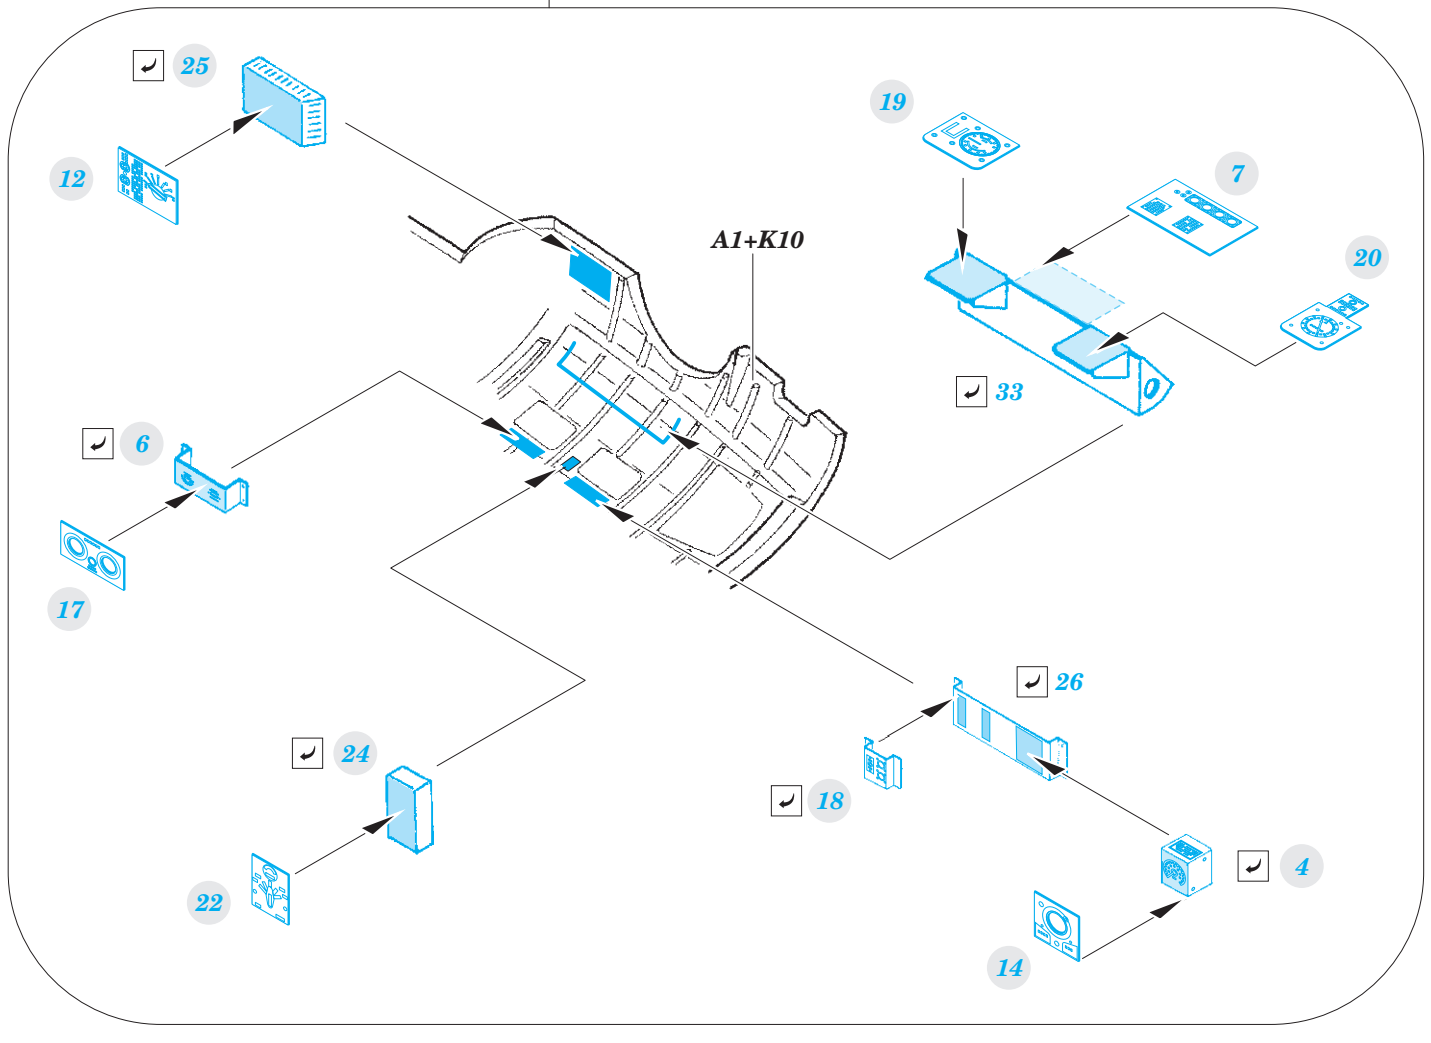

Fortress Mk.III front interior 1/72

eduard

73 616

detail set for 1/72 AIRFIX kit • sada detailů pro stavebnici 1/72 AIRFIX

- APPLY EXPRESS MASK AND PAINT BEFORE GLUING
POUŽIT EXPRESS MASK NABARVIT PŘED SLEPENÍM
- SYMMETRICAL ASSEMBLY
SYMETRICKÁ MONTÁŽ
- REMOVE
ODSTRANIT
- GRIND
OBROUSIT
- DRILL HOLE
VRTAT OTVOR
- BEND
OHNOUT
- OPTION
VOLBA
- REPLACE
NAHRADIT
- 1** COLORED ETCHED PARTS
LEPTANÉ BAREVNÉ DÍLY
- 1** ETCHED PARTS
LEPTANÉ NEBAREVNÉ DÍLY
- 1** ORIGINAL KIT PARTS
PŮVODNÍ DÍLY STAVEBNICE

ORIGINAL KIT PARTS
PŮVODNÍ DÍLY STAVEBNICE

PHOTO-ETCHED PARTS
LEPTANÉ DÍLY

PARTS TO BE REMOVED
DÍLY K ODSTRANĚNÍ

FILL
TMELIT

left side bottom
A1 + A2