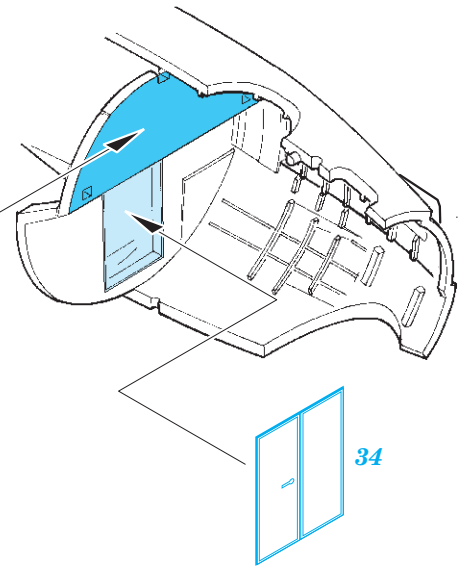

Fortress Mk.III front interior 1/72

eduard

73 616

detail set for 1/72 AIRFIX kit • sada detailů pro stavebnici 1/72 AIRFIX

- APPLY EXPRESS MASK AND PAINT BEFORE GLUING
POUŽIT EXPRESS MASK NABARVIT PŘED SLEPENÍM
- SYMMETRICAL ASSEMBLY
SYMETRICKÁ MONTÁŽ
- REMOVE
ODSTRANIT
- GRIND
OBROUSIT
- DRILL HOLE
VRTAT OTVOR
- BEND
OHNOUT
- OPTION
VOLBA
- REPLACE
NAHRADIT
- 1** COLORED ETCHED PARTS
LEPTANÉ BAREVNÉ DÍLY
- 1** ETCHED PARTS
LEPTANÉ NEBAREVNÉ DÍLY
- 1** ORIGINAL KIT PARTS
PŮVODNÍ DÍLY STAVEBNICE

ORIGINAL KIT PARTS
PŮVODNÍ DÍLY STAVEBNICE

PHOTO-ETCHED PARTS
LEPTANÉ DÍLY

PARTS TO BE REMOVED
DÍLY K ODSTRANĚNÍ

FILL
TMELIT

left side bottom
A1 + A2