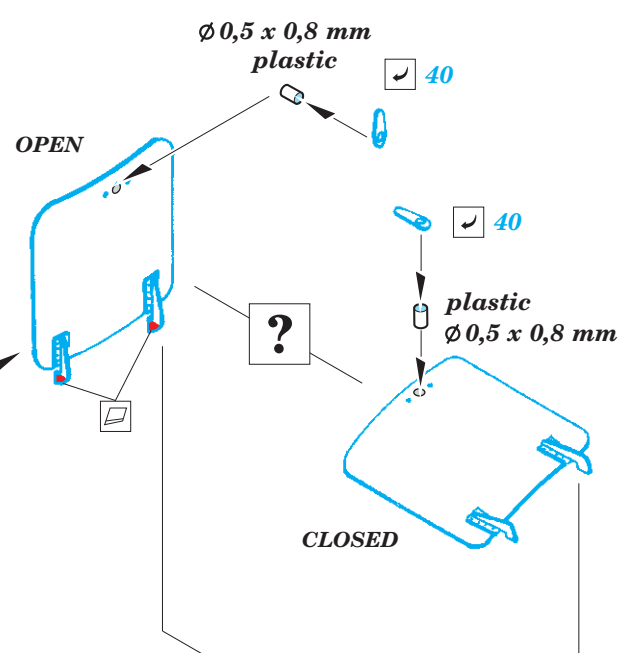

Fortress Mk.III front interior 1/72

eduard

73 616

detail set for 1/72 AIRFIX kit • sada detailů pro stavebnici 1/72 AIRFIX

- APPLY EXPRESS MASK AND PAINT BEFORE GLUING
POUŽIT EXPRESS MASK NABARVIT PŘED SLEPENÍM
- SYMMETRICAL ASSEMBLY
SYMETRICKÁ MONTÁŽ
- REMOVE
ODSTRANIT
- GRIND
OBROUSIT
- DRILL HOLE
VRTAT OTVOR
- BEND
OHNOUT
- OPTION
VOLBA
- REPLACE
NAHRADIT
- 1** COLORED ETCHED PARTS
LEPTANÉ BAREVNÉ DÍLY
- 1** ETCHED PARTS
LEPTANÉ NEBAREVNÉ DÍLY
- 1** ORIGINAL KIT PARTS
PŮVODNÍ DÍLY STAVEBNICE

ORIGINAL KIT PARTS
PŮVODNÍ DÍLY STAVEBNICE

PHOTO-ETCHED PARTS
LEPTANÉ DÍLY

PARTS TO BE REMOVED
DÍLY K ODSTRANĚNÍ

FILL
TMELIT

left side bottom
A1 + A2