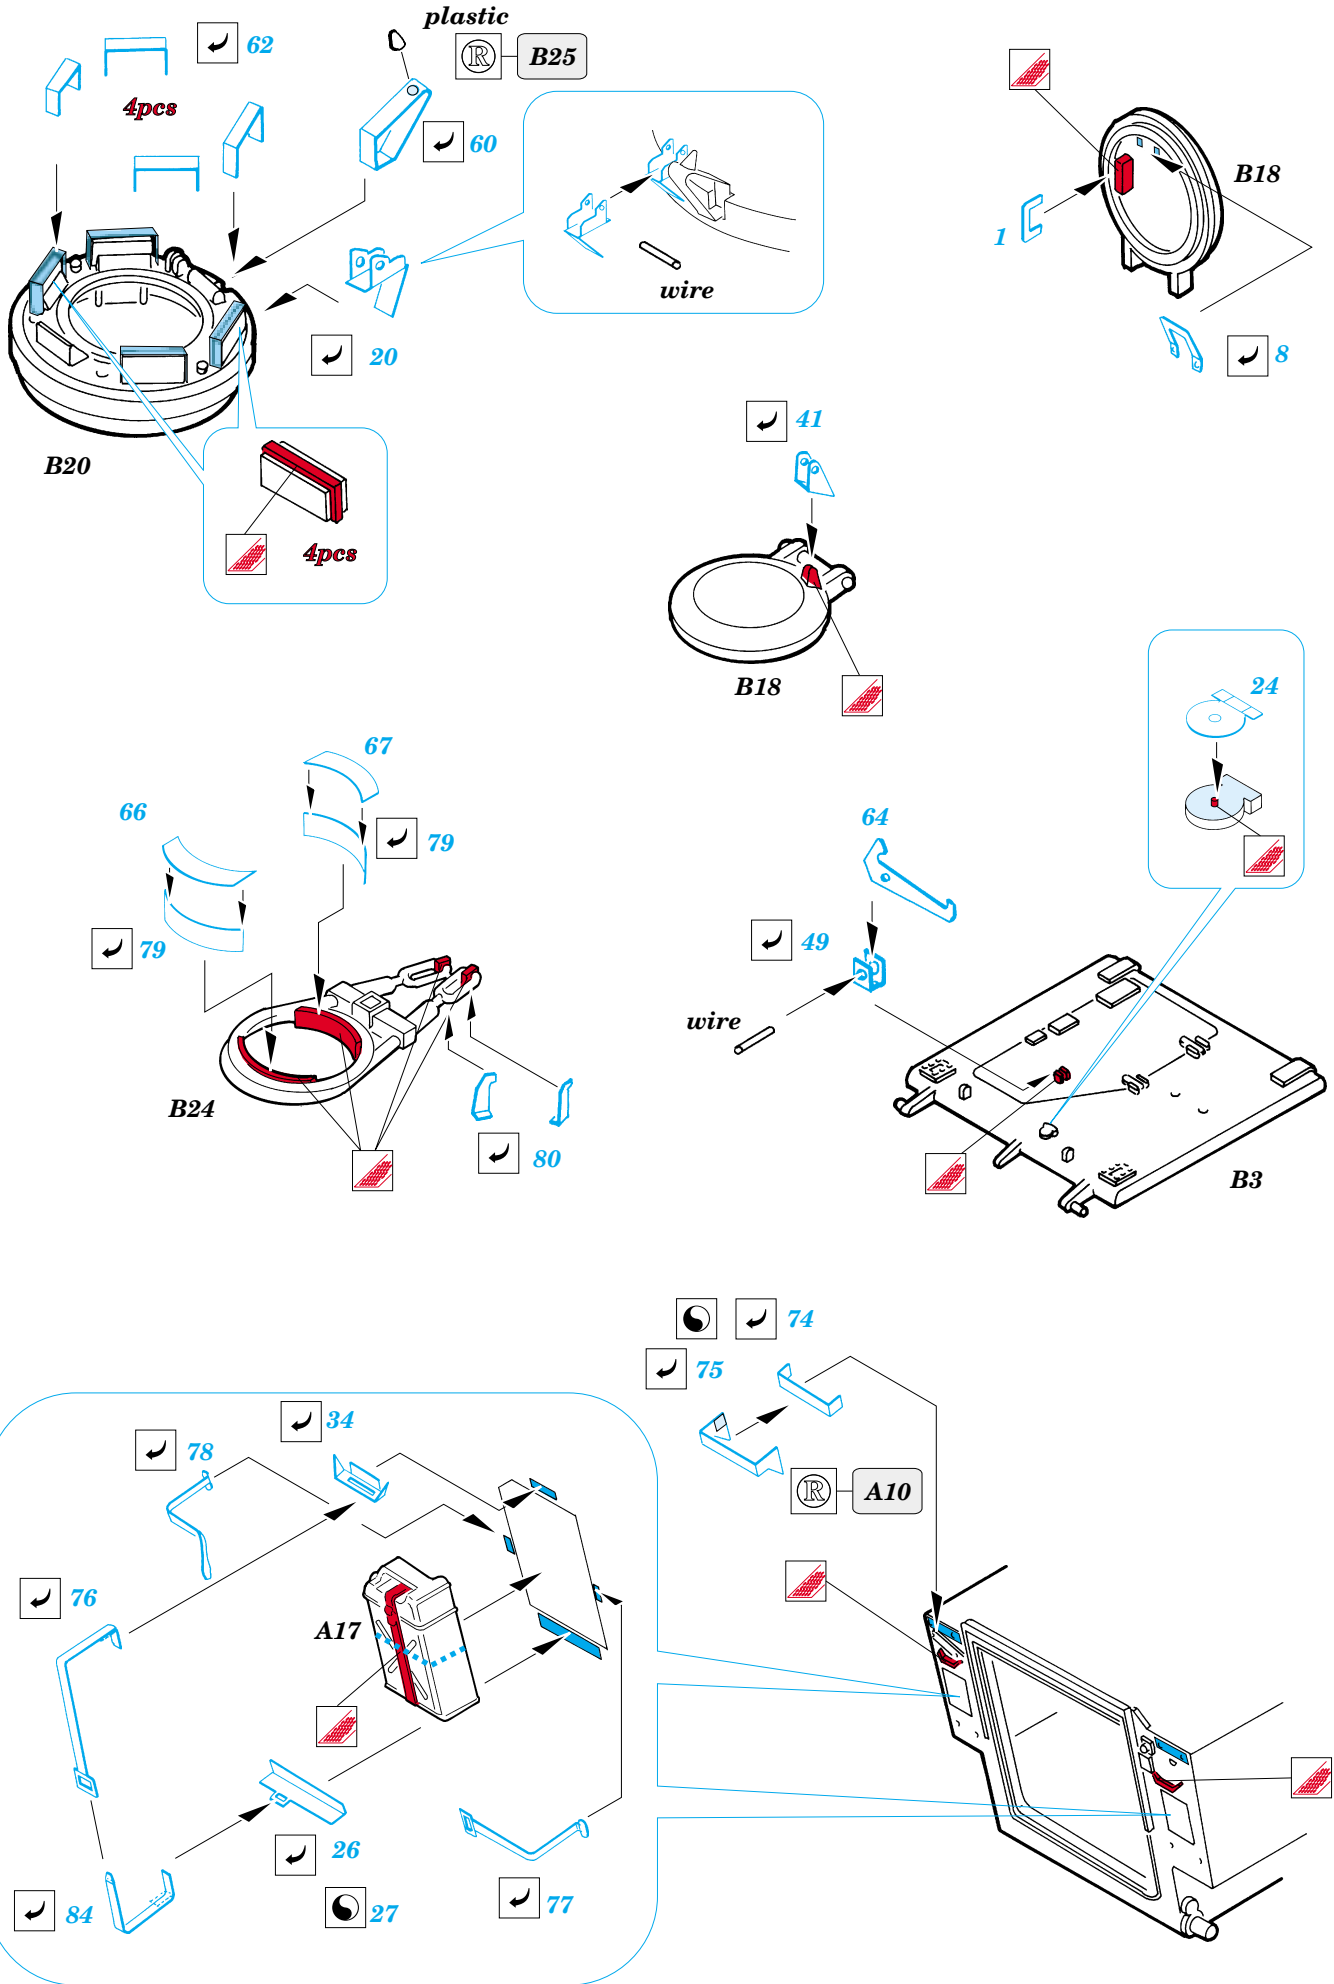

 ORIGINAL KIT PARTS
PŮVODNÍ DÍLY STAVEBNICE

 PHOTO-ETCHED PARTS
LEPTANÉ DÍLY

 PARTS TO BE REMOVED
DÍLY K ODSTRANĚNÍ

 FILL
TMELIT

REFERENCES:

VERLINDEN PUBLICATION WAR MACHINES #9
CONCORD PUBLICATIONS COMPANY #1021

D12+D13

D16

T1 and U2

V1 and S4