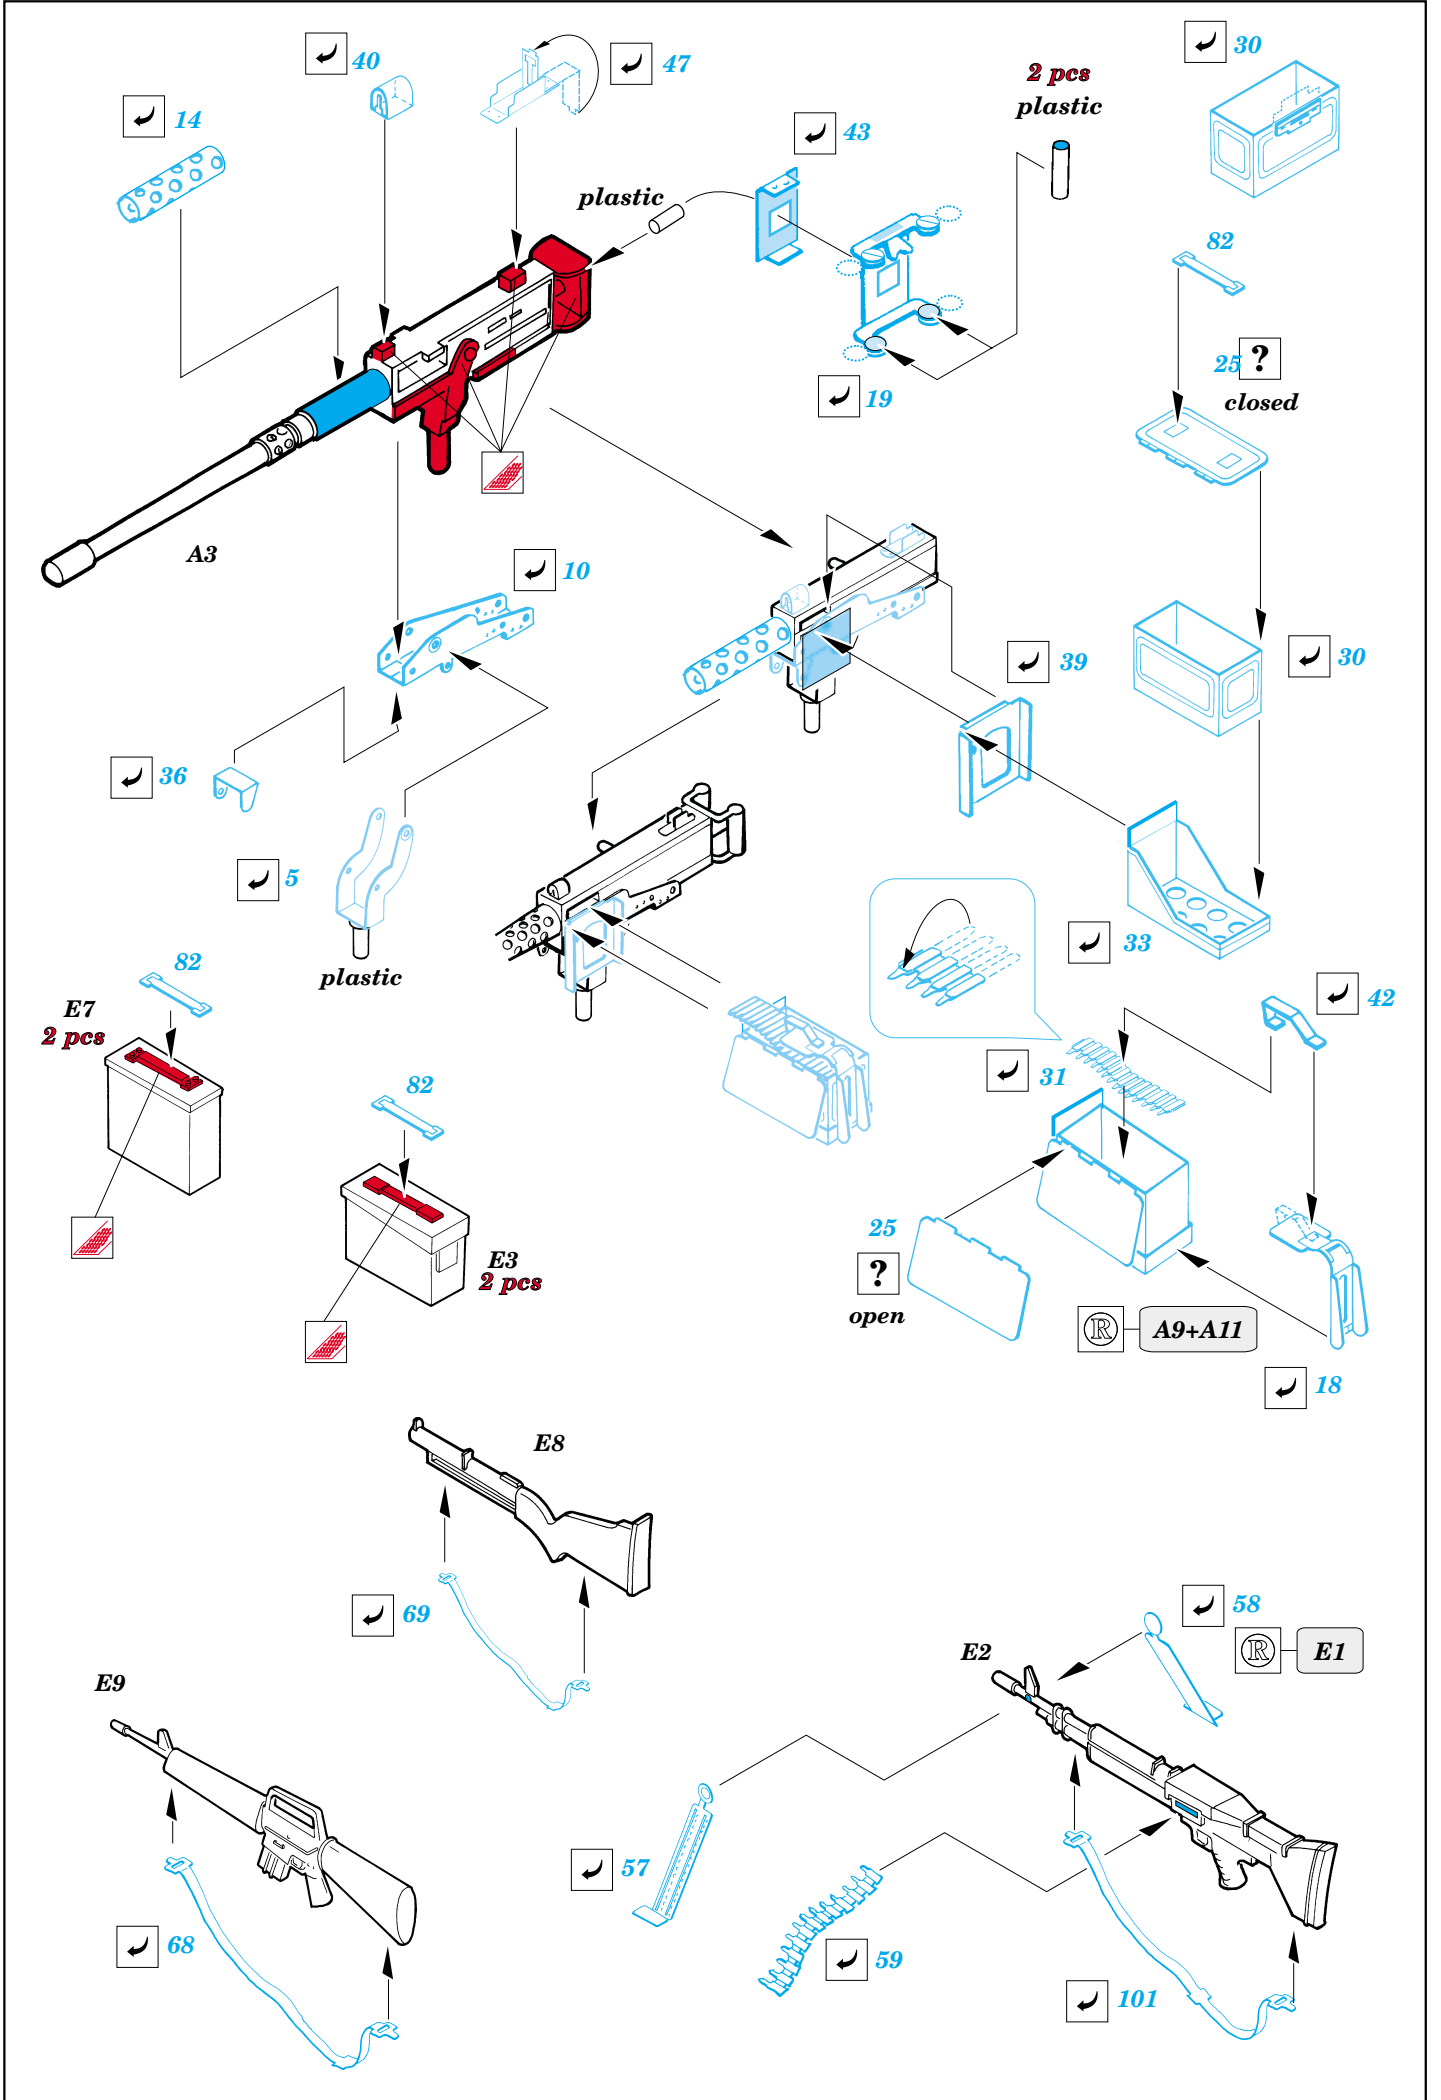

M-113

eduard

1/35 scale detail set for TAMIYA 35 040 kit • sada detailů pro model TAMIYA 35 040 1/35

35 406

print

-  SYMMETRICAL ASSEMBLY
SYMETRICKÁ MONTÁŽ
-  REMOVE
ODSTRANIT
-  BEND
OHNOUT
-  REPLACE
NAHRADIT
-  GRIND
OBROUSIT
-  OPTION
VOLBA

 ORIGINAL KIT PARTS
PŮVODNÍ DÍLY STAVEBNICE

 PHOTO-ETCHED PARTS
LEPTANÉ DÍLY

 PARTS TO BE REMOVED
DÍLY K ODSTRANĚNÍ

 FILL
TMELIT

REFERENCES:

VERLINDEN PUBLICATION WAR MACHINES #9
CONCORD PUBLICATIONS COMPANY #1021

D12+D13

D16

T1 and U2

V1 and S4