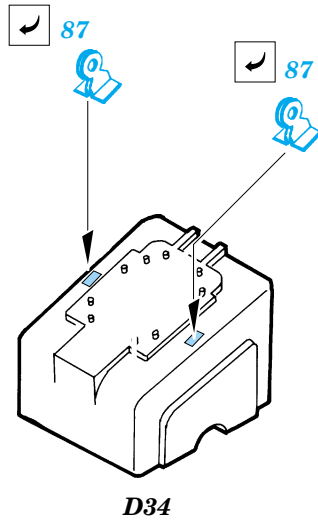

M-113

eduard

1/35 scale detail set for TAMIYA 35 040 kit • sada detailů pro model TAMIYA 35 040 1/35

35 406

print

-  SYMMETRICAL ASSEMBLY
SYMETRICKÁ MONTÁŽ
-  REMOVE
ODSTRANIT
-  BEND
OHNOUT
-  REPLACE
NAHRADIT
-  GRIND
OBROUSIT
-  OPTION
VOLBA

 ORIGINAL KIT PARTS
PŮVODNÍ DÍLY STAVEBNICE

 PHOTO-ETCHED PARTS
LEPTANÉ DÍLY

 PARTS TO BE REMOVED
DÍLY K ODSTRANĚNÍ

 FILL
TMELIT

REFERENCES:

VERLINDEN PUBLICATION WAR MACHINES #9
CONCORD PUBLICATIONS COMPANY #1021

D12+D13

D16

T1 and U2

V1 and S4