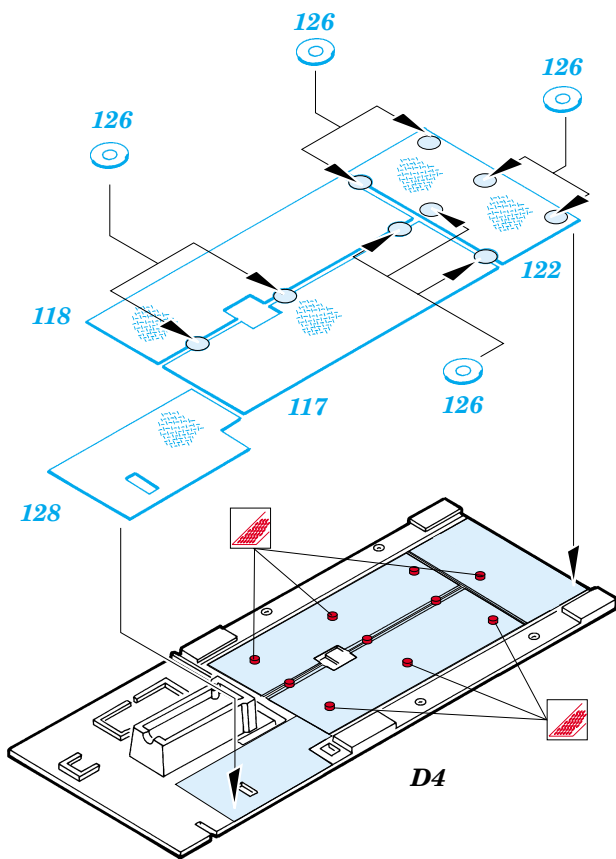

M-113

eduard

1/35 scale detail set for TAMIYA 35 040 kit • sada detailů pro model TAMIYA 35 040 1/35

35 406

print

-  SYMMETRICAL ASSEMBLY
SYMETRICKÁ MONTÁŽ
-  REMOVE
ODSTRANIT
-  BEND
OHNOUT
-  REPLACE
NAHRADIT
-  GRIND
OBROUSIT
-  OPTION
VOLBA

 ORIGINAL KIT PARTS
PŮVODNÍ DÍLY STAVEBNICE

 PHOTO-ETCHED PARTS
LEPTANÉ DÍLY

 PARTS TO BE REMOVED
DÍLY K ODSTRANĚNÍ

 FILL
TMELIT

REFERENCES:

VERLINDEN PUBLICATION WAR MACHINES #9
CONCORD PUBLICATIONS COMPANY #1021

D12+D13

D16

T1 and U2

V1 and S4