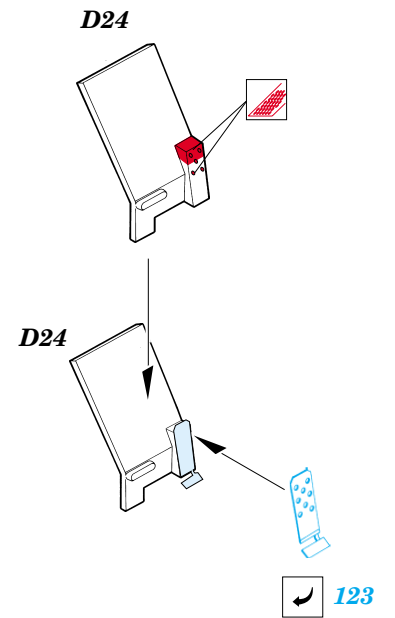

M-113

eduard

1/35 scale detail set for TAMIYA 35 040 kit • sada detailů pro model TAMIYA 35 040 1/35

35 406

print

-  SYMMETRICAL ASSEMBLY
SYMETRICKÁ MONTÁŽ
-  REMOVE
ODSTRANIT
-  BEND
OHNOUT
-  REPLACE
NAHRADIT
-  GRIND
OBROUSIT
-  OPTION
VOLBA

 ORIGINAL KIT PARTS
PŮVODNÍ DÍLY STAVEBNICE

 PHOTO-ETCHED PARTS
LEPTANÉ DÍLY

 PARTS TO BE REMOVED
DÍLY K ODSTRANĚNÍ

 FILL
TMELIT

REFERENCES:

VERLINDEN PUBLICATION WAR MACHINES #9
CONCORD PUBLICATIONS COMPANY #1021

D12+D13

D16

T1 and U2

V1 and S4