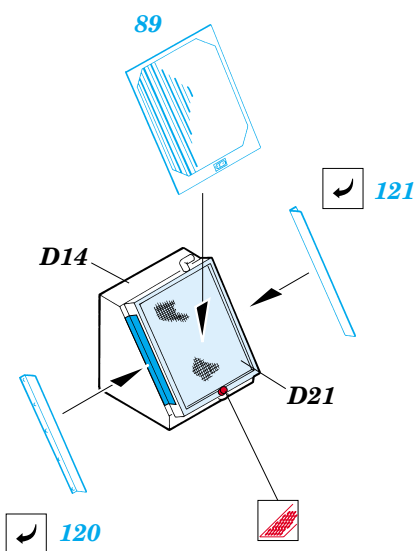

M-113

eduard

1/35 scale detail set for TAMIYA 35 040 kit • sada detailů pro model TAMIYA 35 040 1/35

35 406

print

-  SYMMETRICAL ASSEMBLY
SYMETRICKÁ MONTÁŽ
-  REMOVE
ODSTRANIT
-  BEND
OHNOUT
-  REPLACE
NAHRADIT
-  GRIND
OBROUSIT
-  OPTION
VOLBA

 ORIGINAL KIT PARTS
PŮVODNÍ DÍLY STAVEBNICE

 PHOTO-ETCHED PARTS
LEPTANÉ DÍLY

 PARTS TO BE REMOVED
DÍLY K ODSTRANĚNÍ

 FILL
TMELIT

REFERENCES:

VERLINDEN PUBLICATION WAR MACHINES #9
CONCORD PUBLICATIONS COMPANY #1021

D12+D13

D16

T1 and U2

V1 and S4