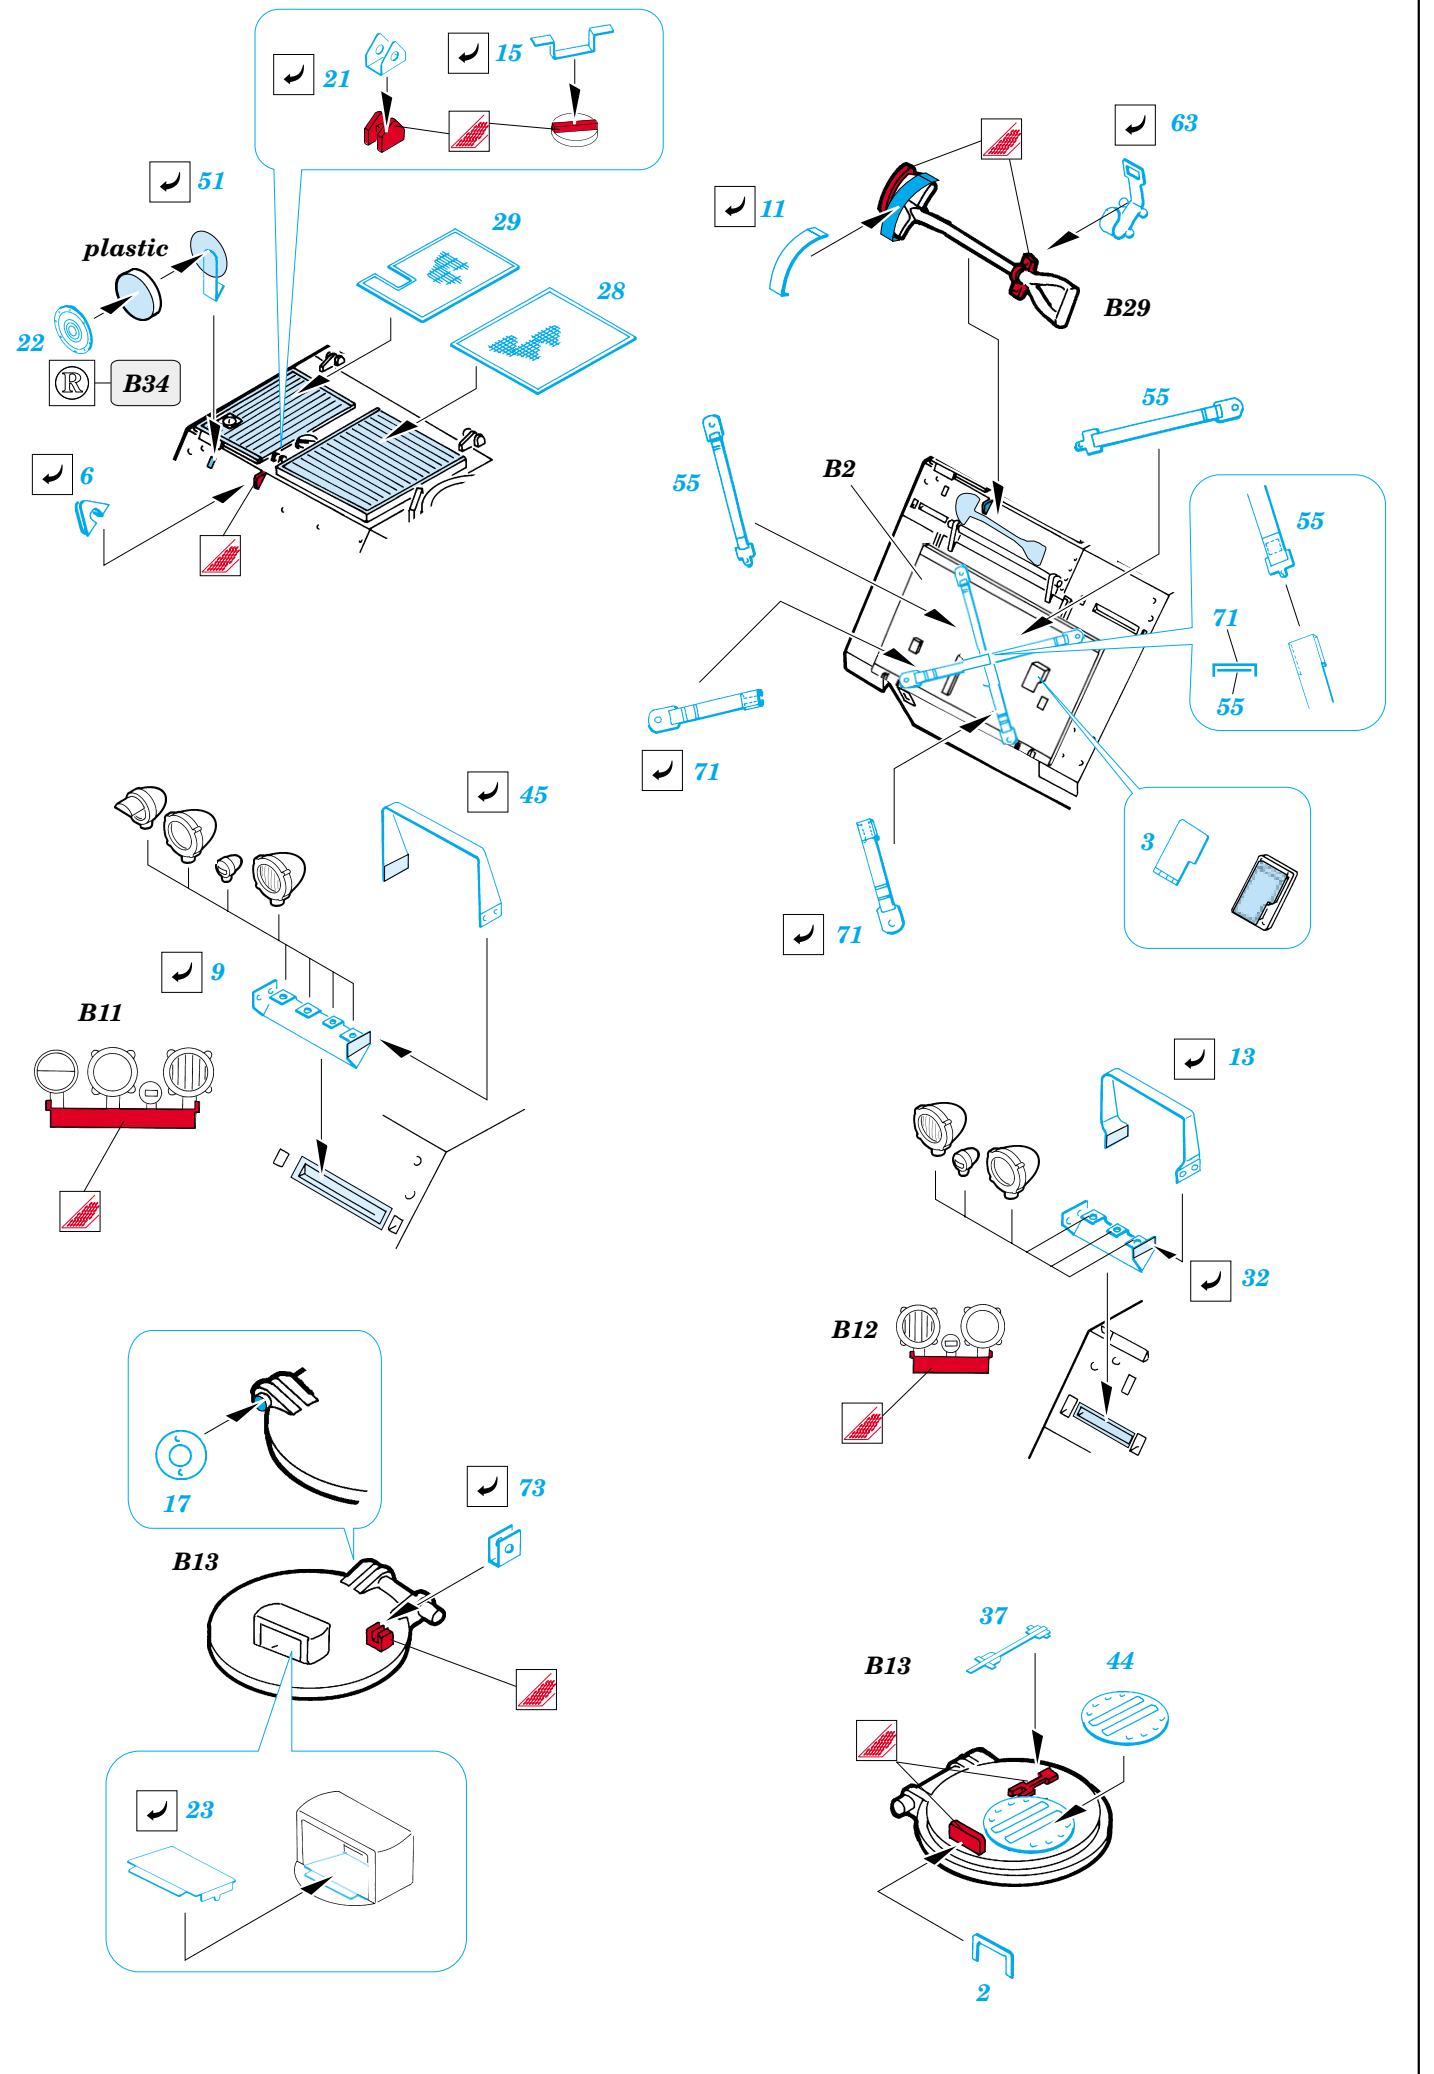

M-113

eduard

1/35 scale detail set for TAMIYA 35 040 kit • sada detailů pro model TAMIYA 35 040 1/35

35 406

print

-  SYMMETRICAL ASSEMBLY
SYMETRICKÁ MONTÁŽ
-  REMOVE
ODSTRANIT
-  BEND
OHNOUT
-  REPLACE
NAHRADIT
-  GRIND
OBROUSIT
-  OPTION
VOLBA

 ORIGINAL KIT PARTS
PŮVODNÍ DÍLY STAVEBNICE

 PHOTO-ETCHED PARTS
LEPTANÉ DÍLY

 PARTS TO BE REMOVED
DÍLY K ODSTRANĚNÍ

 FILL
TMELIT

REFERENCES:

VERLINDEN PUBLICATION WAR MACHINES #9
CONCORD PUBLICATIONS COMPANY #1021

D12+D13

D16

T1 and U2

V1 and S4