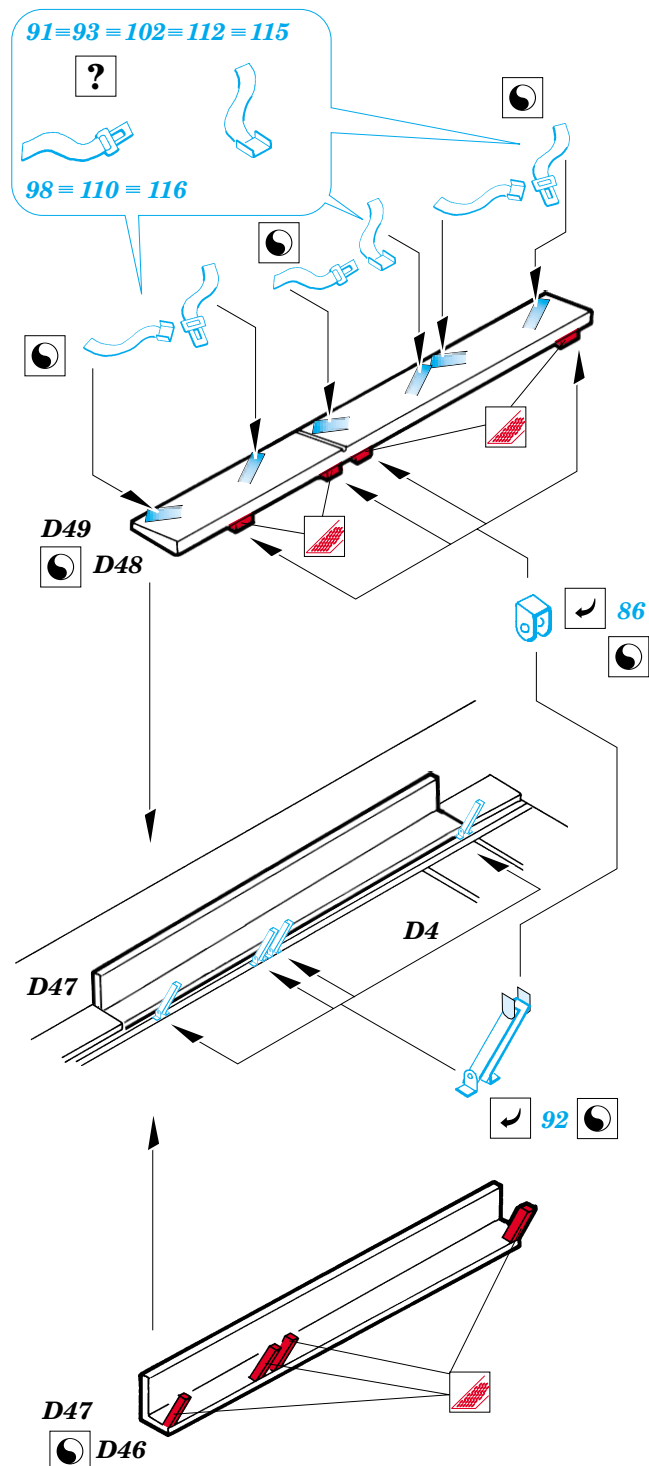

M-113

eduard

1/35 scale detail set for TAMIYA 35 040 kit • sada detailů pro model TAMIYA 35 040 1/35

35 406

print

-  SYMMETRICAL ASSEMBLY
SYMETRICKÁ MONTÁŽ
-  REMOVE
ODSTRANIT
-  BEND
OHNOUT
-  REPLACE
NAHRADIT
-  GRIND
OBROUSIT
-  OPTION
VOLBA

 ORIGINAL KIT PARTS
PŮVODNÍ DÍLY STAVEBNICE

 PHOTO-ETCHED PARTS
LEPTANÉ DÍLY

 PARTS TO BE REMOVED
DÍLY K ODSTRANĚNÍ

 FILL
TMELIT

REFERENCES:

VERLINDEN PUBLICATION WAR MACHINES #9
CONCORD PUBLICATIONS COMPANY #1021

D12+D13

D16

T1 and U2

V1 and S4