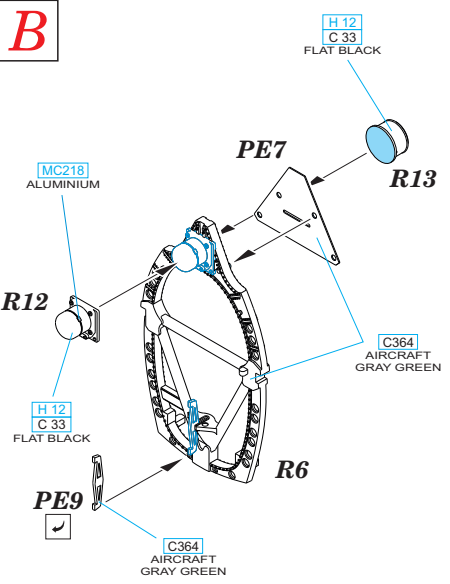

# 632 064 Spitfire Mk.II cockpit

for Revell kit - pro stavebnici Revell

1/32

**BEST ~~BRASS~~ RESIN AROUND!**

- REMOVE ODSTRANIT
- BEND OHNOUT
- SYMMETRICAL ASSEMBLY SYMETRICKA MONTAZ
- GRIND OBROUSIT
- OPTION VOLBA
- SCRIBE THE PANEL AND HOLES RYTI
- DRILL HOLE VRTAT OTVOR
- REPLACE NAHRADIT
- REVERSE SIDE OTOCIT

**A**

**B**

**PE20**

**C**

**1**

**2**

**3**

**D**