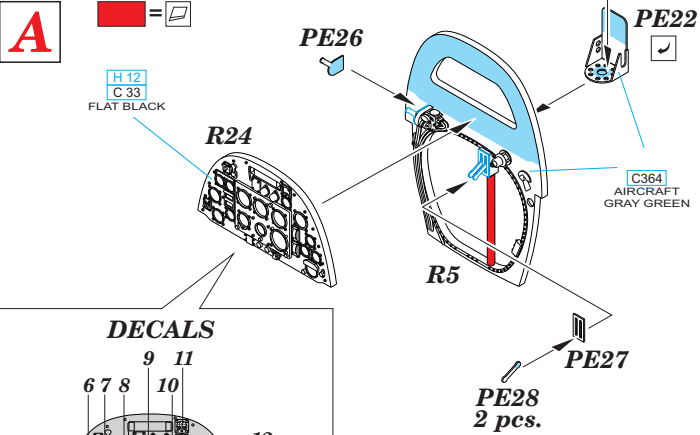

- REMOVE ODSTRANIT
- BEND OHNOUT
- SYMMETRICAL ASSEMBLY SYMETRICKA MONTAZ
- GRIND OBROUSIT
- OPTION VOLBA
- SCRIBE THE PANEL AND HOLES RYTI
- DRILL HOLE VRTAT OTVOR
- REPLACE NAHRADIT
- REVERSE SIDE OTOCIT

A