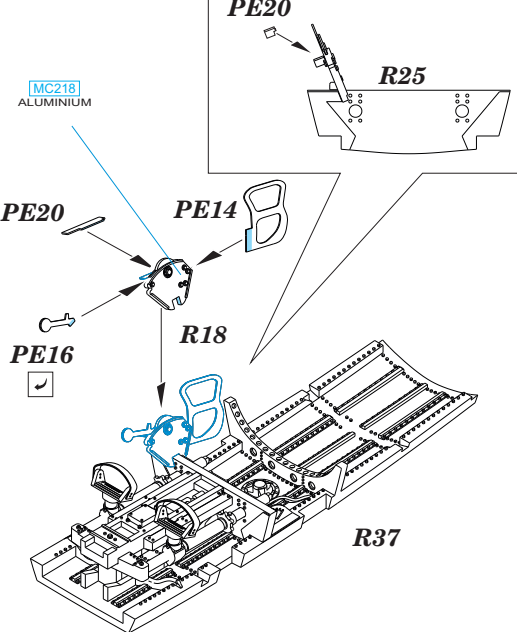

- REMOVE ODSTRANIT
- BEND OHNOUT
- SYMMETRICAL ASSEMBLY SYMETRICKA MONTAZ
- GRIND OBROUSIT
- OPTION VOLBA
- SCRIBE THE PANEL AND HOLES RYTI
- DRILL HOLE VRTAT OTVOR
- REPLACE NAHRADIT
- REVERSE SIDE OTOCIT

A

B

PE20

C

1

2

3