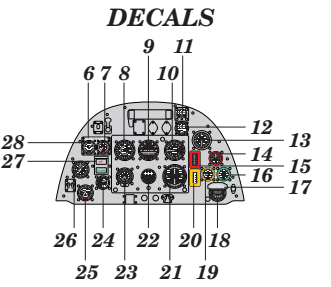

# 632 064 Spitfire Mk.II cockpit

for Revell kit - pro stavebnici Revell

1/32

**BEST ~~BRASS~~ RESIN AROUND!**

- REMOVE ODSTRANIT
- BEND OHNOUT
- SYMMETRICAL ASSEMBLY SYMETRICKA MONTAZ
- GRIND OBROUSIT
- OPTION VOLBA
- SCRIBE THE PANEL AND HOLES RYTI
- DRILL HOLE VRTAT OTVOR
- REPLACE NAHRADIT
- REVERSE SIDE OTOCIT

**A**

**B**

**PE20**

**C**

**1**

**2**

**3**

**D**