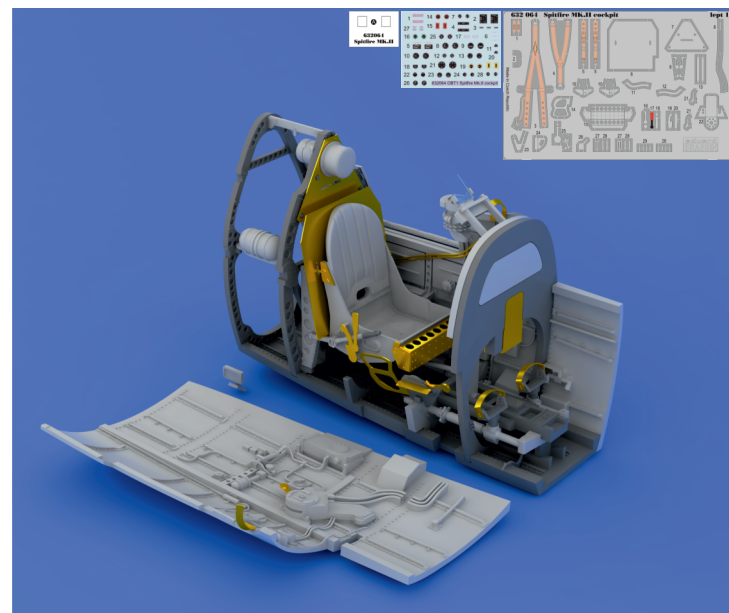

# 632 064 Spitfire Mk.II cockpit

for Revell kit - pro stavebnici Revell

1/32

**BEST ~~BRASS~~ RESIN AROUND!**

- REMOVE ODSTRANIT
- BEND OHNOUT
- SYMMETRICAL ASSEMBLY SYMETRICKA MONTAZ
- GRIND OBROUSIT
- OPTION VOLBA
- SCRIBE THE PANEL AND HOLES RYTI
- DRILL HOLE VRTAT OTVOR
- REPLACE NAHRADIT
- REVERSE SIDE OTOCIT