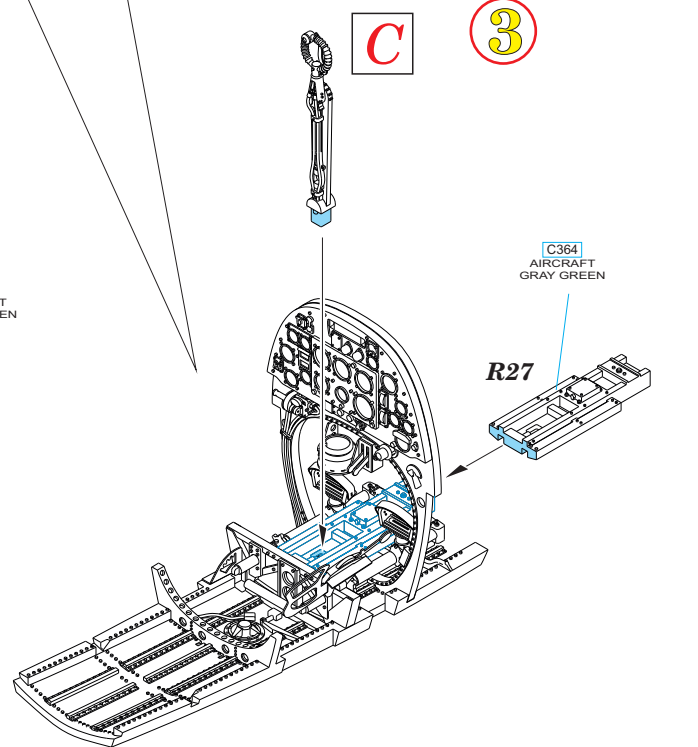

# 632 064 Spitfire Mk.II cockpit

for Revell kit - pro stavebnici Revell

1/32

**BEST ~~BRASS~~ RESIN AROUND!**

- REMOVE ODSTRANIT
- BEND OHNOUT
- SYMMETRICAL ASSEMBLY SYMETRICKA MONTAZ
- GRIND OBROUSIT
- OPTION VOLBA
- SCRIBE THE PANEL AND HOLES RYTI
- DRILL HOLE VRTAT OTVOR
- REPLACE NAHRADIT
- REVERSE SIDE OTOCIT

**A**

**B**

**PE20**

**C**

**1**

**2**

**3**

**D**

**E**

**F**

**4**

**D**

**5**

8

F

9