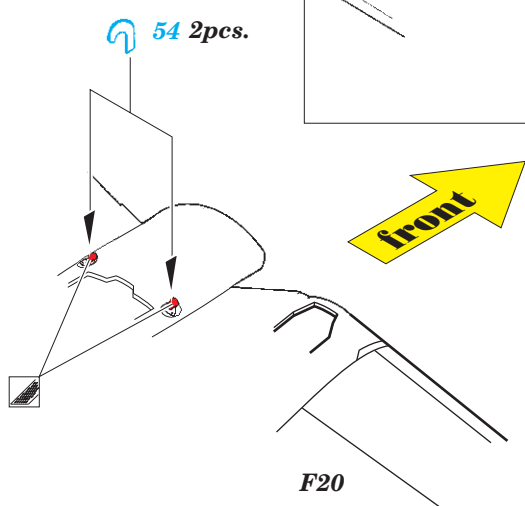

# F4U-4

eduard

detail set for 1/72 REVELL No. 03955 kit • sada detailů pro stavebnici 1/72 REVELL No. 03955

**73 560**

- APPLY EXPRESS MASK AND PAINT BEFORE GLUING  
POUŽIT EXPRESS MASK NABARVIT PŘED SLEPENÍM
- SYMMETRICAL ASSEMBLY  
SYMETRICKÁ MONTÁŽ
- REMOVE  
ODSTRANIT
- GRIND  
OBROUSIT
- DRILL HOLE  
VRTÁT OTVOR
- BEND  
OHNOUT
- OPTION  
VOLBA
- REPLACE  
NAHRADIT
- 1** COLORED ETCHED PARTS  
LEPTANÉ BAREVNÉ DÍLY
- 1** ETCHED PARTS  
LEPTANÉ NEBAREVNÉ DÍLY
- 1** ORIGINAL KIT PARTS  
PŮVODNÍ DÍLY STAVEBNICE

ORIGINAL KIT PARTS  
PŮVODNÍ DÍLY STAVEBNICE

PHOTO-ETCHED PARTS  
LEPTANÉ DÍLY

PARTS TO BE REMOVED  
DÍLY K ODSTRANĚNÍ

FILL  
TMELIT

upper side

lower side

2 sets

A23+F24