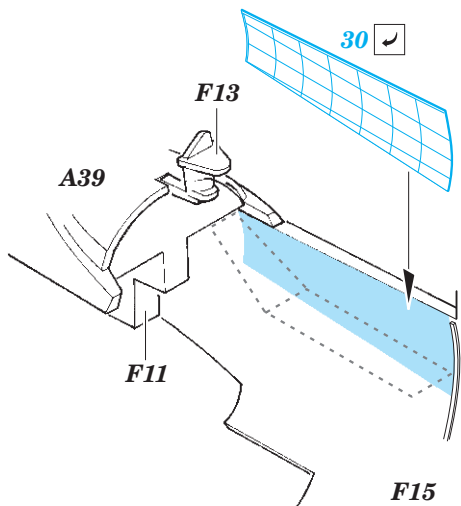

# F4U-4

eduard

detail set for 1/72 REVELL No. 03955 kit • sada detailů pro stavebnici 1/72 REVELL No. 03955

**73 560**

- APPLY EXPRESS MASK AND PAINT BEFORE GLUING  
POUŽIT EXPRESS MASK NABARVIT PŘED SLEPENÍM
- SYMMETRICAL ASSEMBLY  
SYMETRICKÁ MONTÁŽ
- REMOVE  
ODSTRANIT
- GRIND  
OBROUSIT
- DRILL HOLE  
VRTÁT OTVOR
- BEND  
OHNOUT
- OPTION  
VOLBA
- REPLACE  
NAHRADIT
- 1** COLORED ETCHED PARTS  
LEPTANÉ BAREVNÉ DÍLY
- 1** ETCHED PARTS  
LEPTANÉ NEBAREVNÉ DÍLY
- 1** ORIGINAL KIT PARTS  
PŮVODNÍ DÍLY STAVEBNICE

ORIGINAL KIT PARTS  
PŮVODNÍ DÍLY STAVEBNICE

PHOTO-ETCHED PARTS  
LEPTANÉ DÍLY

PARTS TO BE REMOVED  
DÍLY K ODSTRANĚNÍ

FILL  
TMELIT

upper side

lower side

2 sets

A23+F24