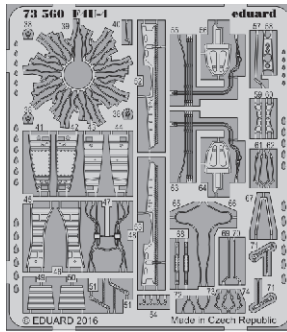

# F4U-4

eduard

detail set for 1/72 REVELL No. 03955 kit • sada detailů pro stavebnici 1/72 REVELL No. 03955

**73 560**

- APPLY EXPRESS MASK AND PAINT BEFORE GLUING  
POUŽIT EXPRESS MASK NABARVIT PŘED SLEPENÍM
- SYMMETRICAL ASSEMBLY  
SYMETRICKÁ MONTÁŽ
- REMOVE  
ODSTRANIT
- GRIND  
OBROUSIT
- DRILL HOLE  
VRTÁT OTVOR
- BEND  
OHNOUT
- OPTION  
VOLBA
- REPLACE  
NAHRADIT
- 1** COLORED ETCHED PARTS  
LEPTANÉ BAREVNÉ DÍLY
- 1** ETCHED PARTS  
LEPTANÉ NEBAREVNÉ DÍLY
- 1** ORIGINAL KIT PARTS  
PŮVODNÍ DÍLY STAVEBNICE

ORIGINAL KIT PARTS  
PŮVODNÍ DÍLY STAVEBNICE

PHOTO-ETCHED PARTS  
LEPTANÉ DÍLY

PARTS TO BE REMOVED  
DÍLY K ODSTRANĚNÍ

FILL  
TMELIT

upper side

lower side

2 sets

A23+F24

A54

52

53

F37

57

72

F37

67