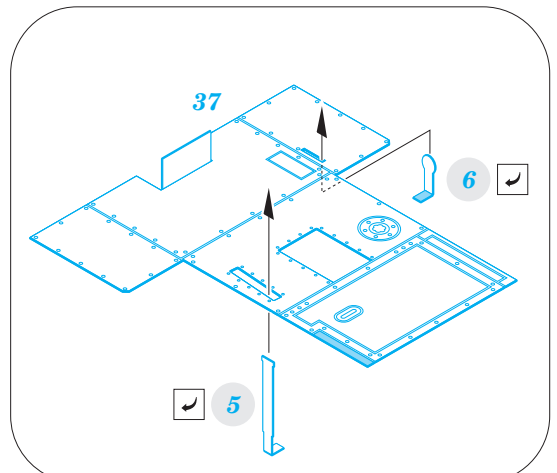

# F4U-4

eduard

detail set for 1/72 REVELL No. 03955 kit • sada detailů pro stavebnici 1/72 REVELL No. 03955

**73 560**

- APPLY EXPRESS MASK AND PAINT BEFORE GLUING  
POUŽIT EXPRESS MASK NABARVIT PŘED SLEPENÍM
- SYMMETRICAL ASSEMBLY  
SYMETRICKÁ MONTÁŽ
- REMOVE  
ODSTRANIT
- GRIND  
OBROUSIT
- DRILL HOLE  
VRTÁT OTVOR
- BEND  
OHNOUT
- OPTION  
VOLBA
- REPLACE  
NAHRADIT
- 1** COLORED ETCHED PARTS  
LEPTANÉ BAREVNÉ DÍLY
- 1** ETCHED PARTS  
LEPTANÉ NEBAREVNÉ DÍLY
- 1** ORIGINAL KIT PARTS  
PŮVODNÍ DÍLY STAVEBNICE

ORIGINAL KIT PARTS  
PŮVODNÍ DÍLY STAVEBNICE

PHOTO-ETCHED PARTS  
LEPTANÉ DÍLY

PARTS TO BE REMOVED  
DÍLY K ODSTRANĚNÍ

FILL  
TMELIT

upper side

lower side

2 sets

A23+F24