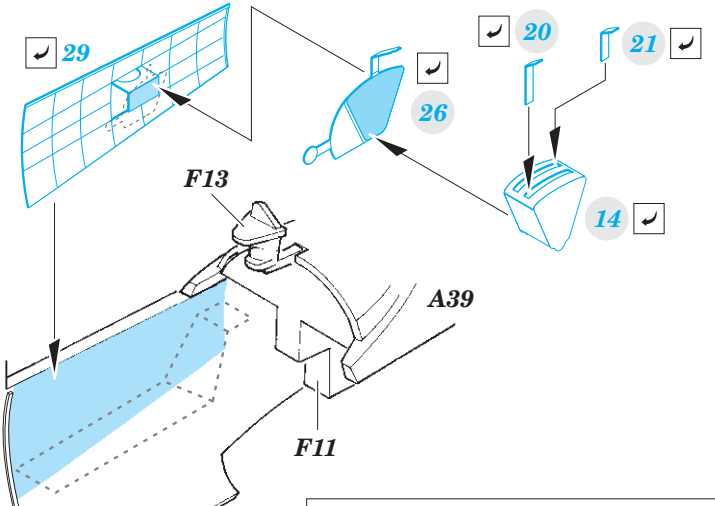

# F4U-4

eduard

detail set for 1/72 REVELL No. 03955 kit • sada detailů pro stavebnici 1/72 REVELL No. 03955

**73 560**

- APPLY EXPRESS MASK AND PAINT BEFORE GLUING  
POUŽIT EXPRESS MASK NABARVIT PŘED SLEPENÍM
- SYMMETRICAL ASSEMBLY  
SYMETRICKÁ MONTÁŽ
- REMOVE  
ODSTRANIT
- GRIND  
OBROUSIT
- DRILL HOLE  
VRTÁT OTVOR
- BEND  
OHNOUT
- OPTION  
VOLBA
- REPLACE  
NAHRADIT
- 1** COLORED ETCHED PARTS  
LEPTANÉ BAREVNÉ DÍLY
- 1** ETCHED PARTS  
LEPTANÉ NEBAREVNÉ DÍLY
- 1** ORIGINAL KIT PARTS  
PŮVODNÍ DÍLY STAVEBNICE

ORIGINAL KIT PARTS  
PŮVODNÍ DÍLY STAVEBNICE

PHOTO-ETCHED PARTS  
LEPTANÉ DÍLY

PARTS TO BE REMOVED  
DÍLY K ODSTRANĚNÍ

FILL  
TMELIT

upper side

lower side

2 sets

A23+F24