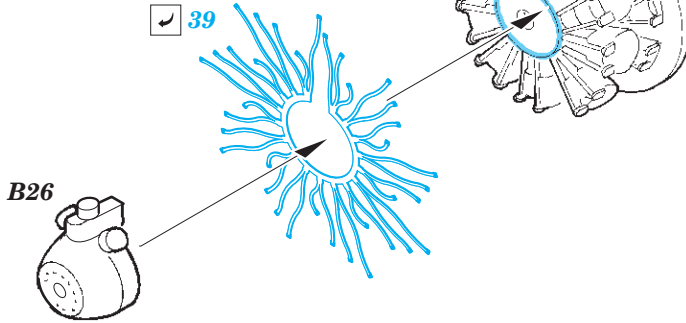

# F4U-4

eduard

detail set for 1/72 REVELL No. 03955 kit • sada detailů pro stavebnici 1/72 REVELL No. 03955

**73 560**

- APPLY EXPRESS MASK AND PAINT BEFORE GLUING  
POUŽIT EXPRESS MASK NABARVIT PŘED SLEPENÍM
- SYMMETRICAL ASSEMBLY  
SYMETRICKÁ MONTÁŽ
- REMOVE  
ODSTRANIT
- GRIND  
OBROUSIT
- DRILL HOLE  
VRTÁT OTVOR
- BEND  
OHNOUT
- OPTION  
VOLBA
- REPLACE  
NAHRADIT
- 1** COLORED ETCHED PARTS  
LEPTANÉ BAREVNÉ DÍLY
- 1** ETCHED PARTS  
LEPTANÉ NEBAREVNÉ DÍLY
- 1** ORIGINAL KIT PARTS  
PŮVODNÍ DÍLY STAVEBNICE

ORIGINAL KIT PARTS  
PŮVODNÍ DÍLY STAVEBNICE

PHOTO-ETCHED PARTS  
LEPTANÉ DÍLY

PARTS TO BE REMOVED  
DÍLY K ODSTRANĚNÍ

FILL  
TMELIT

upper side

lower side

2 sets

A23+F24

A54

52

53

F37

57

72

F37

67