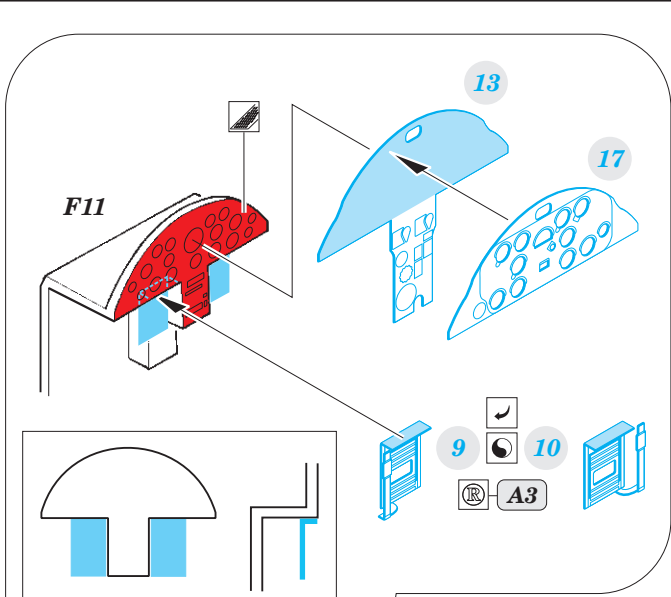

# F4U-4

eduard

detail set for 1/72 REVELL No. 03955 kit • sada detailů pro stavebnici 1/72 REVELL No. 03955

**73 560**

- APPLY EXPRESS MASK AND PAINT BEFORE GLUING  
POUŽIT EXPRESS MASK NABARVIT PŘED SLEPENÍM
- SYMMETRICAL ASSEMBLY  
SYMETRICKÁ MONTÁŽ
- REMOVE  
ODSTRANIT
- GRIND  
OBROUSIT
- DRILL HOLE  
VRTÁT OTVOR
- BEND  
OHNOUT
- OPTION  
VOLBA
- REPLACE  
NAHRADIT
- 1** COLORED ETCHED PARTS  
LEPTANÉ BAREVNÉ DÍLY
- 1** ETCHED PARTS  
LEPTANÉ NEBAREVNÉ DÍLY
- 1** ORIGINAL KIT PARTS  
PŮVODNÍ DÍLY STAVEBNICE

ORIGINAL KIT PARTS  
PŮVODNÍ DÍLY STAVEBNICE

PHOTO-ETCHED PARTS  
LEPTANÉ DÍLY

PARTS TO BE REMOVED  
DÍLY K ODSTRANĚNÍ

FILL  
TMELIT

upper side

lower side

2 sets

A23+F24