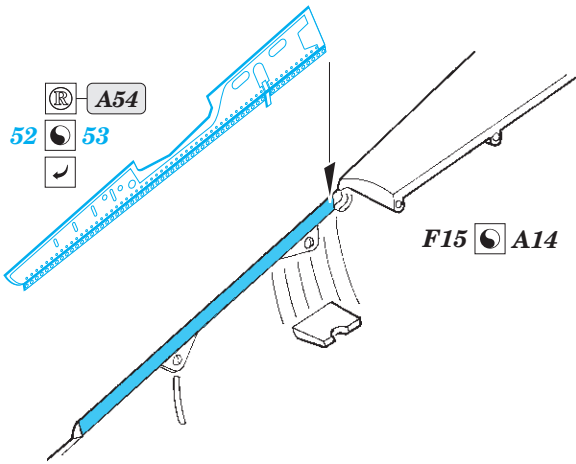

upper side

lower side

2 sets

A23+F24

A54

52

53

F37

57

72

F37

67

F37