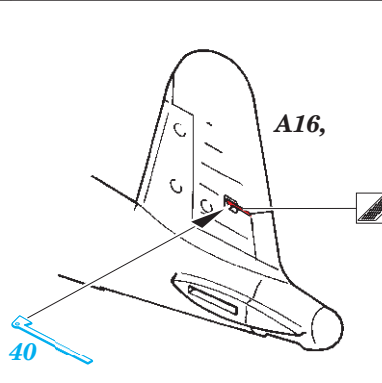

# F4U-4

eduard

detail set for 1/72 REVELL No. 03955 kit • sada detailů pro stavebnici 1/72 REVELL No. 03955

**73 560**

- APPLY EXPRESS MASK AND PAINT BEFORE GLUING  
POUŽIT EXPRESS MASK NABARVIT PŘED SLEPENÍM
- SYMMETRICAL ASSEMBLY  
SYMETRICKÁ MONTÁŽ
- REMOVE  
ODSTRANIT
- GRIND  
OBROUSIT
- DRILL HOLE  
VRTÁT OTVOR
- BEND  
OHNOUT
- OPTION  
VOLBA
- REPLACE  
NAHRADIT
- 1** COLORED ETCHED PARTS  
LEPTANÉ BAREVNÉ DÍLY
- 1** ETCHED PARTS  
LEPTANÉ NEBAREVNÉ DÍLY
- 1** ORIGINAL KIT PARTS  
PŮVODNÍ DÍLY STAVEBNICE

ORIGINAL KIT PARTS  
PŮVODNÍ DÍLY STAVEBNICE

PHOTO-ETCHED PARTS  
LEPTANÉ DÍLY

PARTS TO BE REMOVED  
DÍLY K ODSTRANĚNÍ

FILL  
TMELIT

upper side

lower side

2 sets

A23+F24