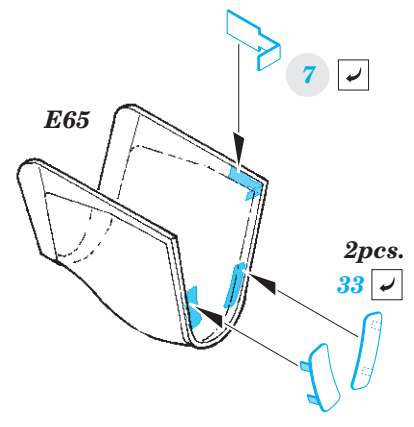

# F4U-4

eduard

detail set for 1/72 REVELL No. 03955 kit • sada detailů pro stavebnici 1/72 REVELL No. 03955

**73 560**

- APPLY EXPRESS MASK AND PAINT BEFORE GLUING  
POUŽIT EXPRESS MASK NABARVIT PŘED SLEPENÍM
- SYMMETRICAL ASSEMBLY  
SYMETRICKÁ MONTÁŽ
- REMOVE  
ODSTRANIT
- GRIND  
OBROUSIT
- DRILL HOLE  
VRTÁT OTVOR
- BEND  
OHNOUT
- OPTION  
VOLBA
- REPLACE  
NAHRADIT
- 1** COLORED ETCHED PARTS  
LEPTANÉ BAREVNÉ DÍLY
- 1** ETCHED PARTS  
LEPTANÉ NEBAREVNÉ DÍLY
- 1** ORIGINAL KIT PARTS  
PŮVODNÍ DÍLY STAVEBNICE

ORIGINAL KIT PARTS  
PŮVODNÍ DÍLY STAVEBNICE

PHOTO-ETCHED PARTS  
LEPTANÉ DÍLY

PARTS TO BE REMOVED  
DÍLY K ODSTRANĚNÍ

FILL  
TMELIT

upper side

lower side

2 sets

A23+F24