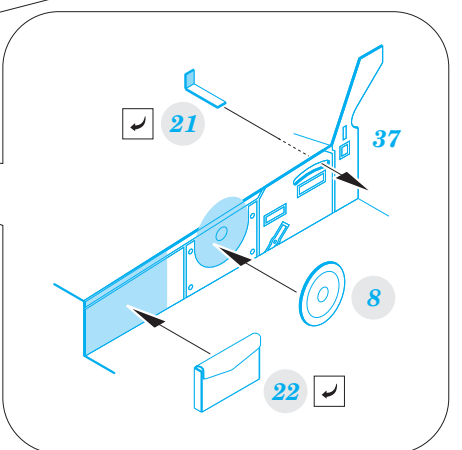

# F4U-4

eduard

detail set for 1/72 REVELL No. 03955 kit • sada detailů pro stavebnici 1/72 REVELL No. 03955

**73 560**

- APPLY EXPRESS MASK AND PAINT BEFORE GLUING  
POUŽIT EXPRESS MASK NABARVIT PŘED SLEPENÍM
- SYMMETRICAL ASSEMBLY  
SYMETRICKÁ MONTÁŽ
- REMOVE  
ODSTRANIT
- GRIND  
OBROUSIT
- DRILL HOLE  
VRTÁT OTVOR
- BEND  
OHNOUT
- OPTION  
VOLBA
- REPLACE  
NAHRADIT
- 1** COLORED ETCHED PARTS  
LEPTANÉ BAREVNÉ DÍLY
- 1** ETCHED PARTS  
LEPTANÉ NEBAREVNÉ DÍLY
- 1** ORIGINAL KIT PARTS  
PŮVODNÍ DÍLY STAVEBNICE

ORIGINAL KIT PARTS  
PŮVODNÍ DÍLY STAVEBNICE

PHOTO-ETCHED PARTS  
LEPTANÉ DÍLY

PARTS TO BE REMOVED  
DÍLY K ODSTRANĚNÍ

FILL  
TMELIT

upper side

lower side

2 sets

A23+F24