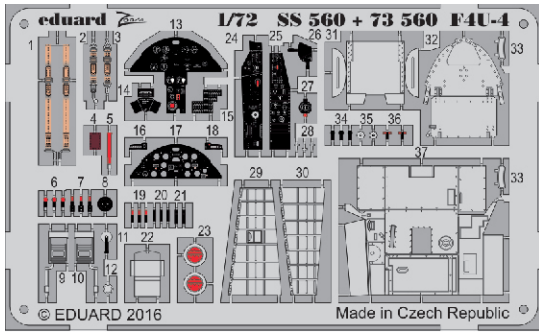

# F4U-4

eduard

detail set for 1/72 REVELL No. 03955 kit • sada detailů pro stavebnici 1/72 REVELL No. 03955

**73 560**

- APPLY EXPRESS MASK AND PAINT BEFORE GLUING  
POUŽIT EXPRESS MASK NABARVIT PŘED SLEPENÍM
- SYMMETRICAL ASSEMBLY  
SYMETRICKÁ MONTÁŽ
- REMOVE  
ODSTRANIT
- GRIND  
OBROUSIT
- DRILL HOLE  
VRTÁT OTVOR
- BEND  
OHNOUT
- OPTION  
VOLBA
- REPLACE  
NAHRADIT
- 1** COLORED ETCHED PARTS  
LEPTANÉ BAREVNÉ DÍLY
- 1** ETCHED PARTS  
LEPTANÉ NEBAREVNÉ DÍLY
- 1** ORIGINAL KIT PARTS  
PŮVODNÍ DÍLY STAVEBNICE

ORIGINAL KIT PARTS  
PŮVODNÍ DÍLY STAVEBNICE

PHOTO-ETCHED PARTS  
LEPTANÉ DÍLY

PARTS TO BE REMOVED  
DÍLY K ODSTRANĚNÍ

FILL  
TMELIT

upper side

lower side

2 sets

A23+F24