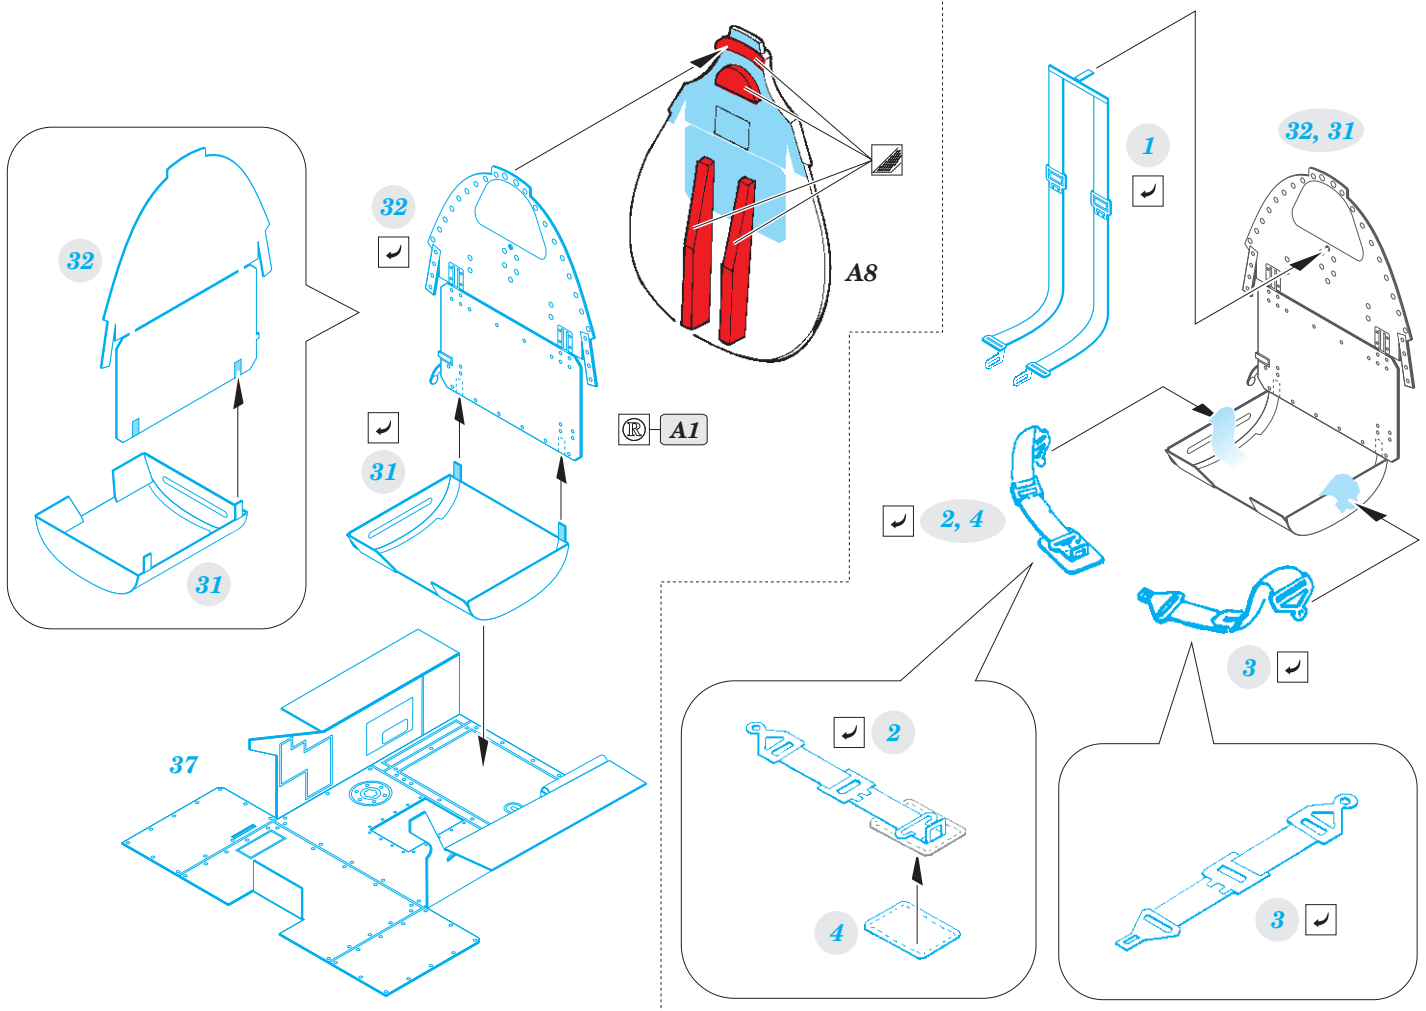

# F4U-4

eduard

detail set for 1/72 REVELL No. 03955 kit • sada detailů pro stavebnici 1/72 REVELL No. 03955

**73 560**

- APPLY EXPRESS MASK AND PAINT BEFORE GLUING  
POUŽIT EXPRESS MASK NABARVIT PŘED SLEPENÍM
- SYMMETRICAL ASSEMBLY  
SYMETRICKÁ MONTÁŽ
- REMOVE  
ODSTRANIT
- GRIND  
OBROUSIT
- DRILL HOLE  
VRTÁT OTVOR
- BEND  
OHNOUT
- OPTION  
VOLBA
- REPLACE  
NAHRADIT
- 1** COLORED ETCHED PARTS  
LEPTANÉ BAREVNÉ DÍLY
- 1** ETCHED PARTS  
LEPTANÉ NEBAREVNÉ DÍLY
- 1** ORIGINAL KIT PARTS  
PŮVODNÍ DÍLY STAVEBNICE

ORIGINAL KIT PARTS  
PŮVODNÍ DÍLY STAVEBNICE

PHOTO-ETCHED PARTS  
LEPTANÉ DÍLY

PARTS TO BE REMOVED  
DÍLY K ODSTRANĚNÍ

FILL  
TMELIT

upper side

lower side

2 sets

A23+F24