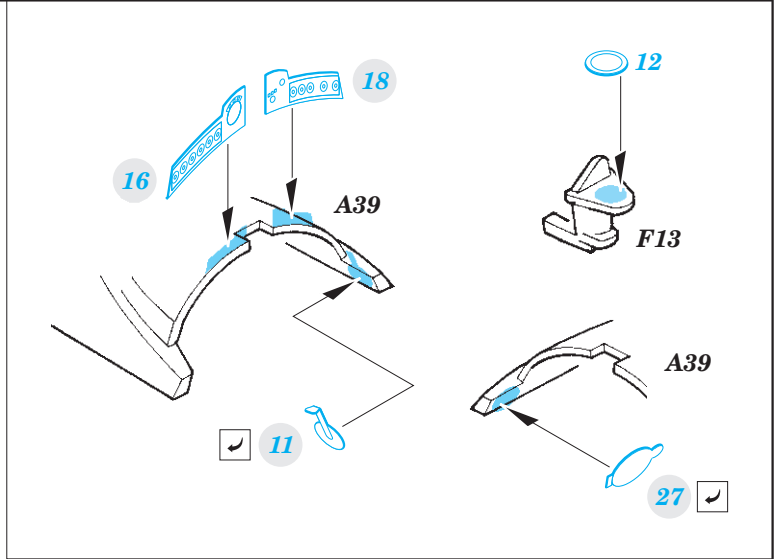

# F4U-4

eduard

detail set for 1/72 REVELL No. 03955 kit • sada detailů pro stavebnici 1/72 REVELL No. 03955

**73 560**

- APPLY EXPRESS MASK AND PAINT BEFORE GLUING  
POUŽIT EXPRESS MASK NABARVIT PŘED SLEPENÍM
- SYMMETRICAL ASSEMBLY  
SYMETRICKÁ MONTÁŽ
- REMOVE  
ODSTRANIT
- GRIND  
OBROUSIT
- DRILL HOLE  
VRTÁT OTVOR
- BEND  
OHNOUT
- OPTION  
VOLBA
- REPLACE  
NAHRADIT
- 1** COLORED ETCHED PARTS  
LEPTANÉ BAREVNÉ DÍLY
- 1** ETCHED PARTS  
LEPTANÉ NEBAREVNÉ DÍLY
- 1** ORIGINAL KIT PARTS  
PŮVODNÍ DÍLY STAVEBNICE

ORIGINAL KIT PARTS  
PŮVODNÍ DÍLY STAVEBNICE

PHOTO-ETCHED PARTS  
LEPTANÉ DÍLY

PARTS TO BE REMOVED  
DÍLY K ODSTRANĚNÍ

FILL  
TMELIT

upper side

lower side

2 sets

A23+F24