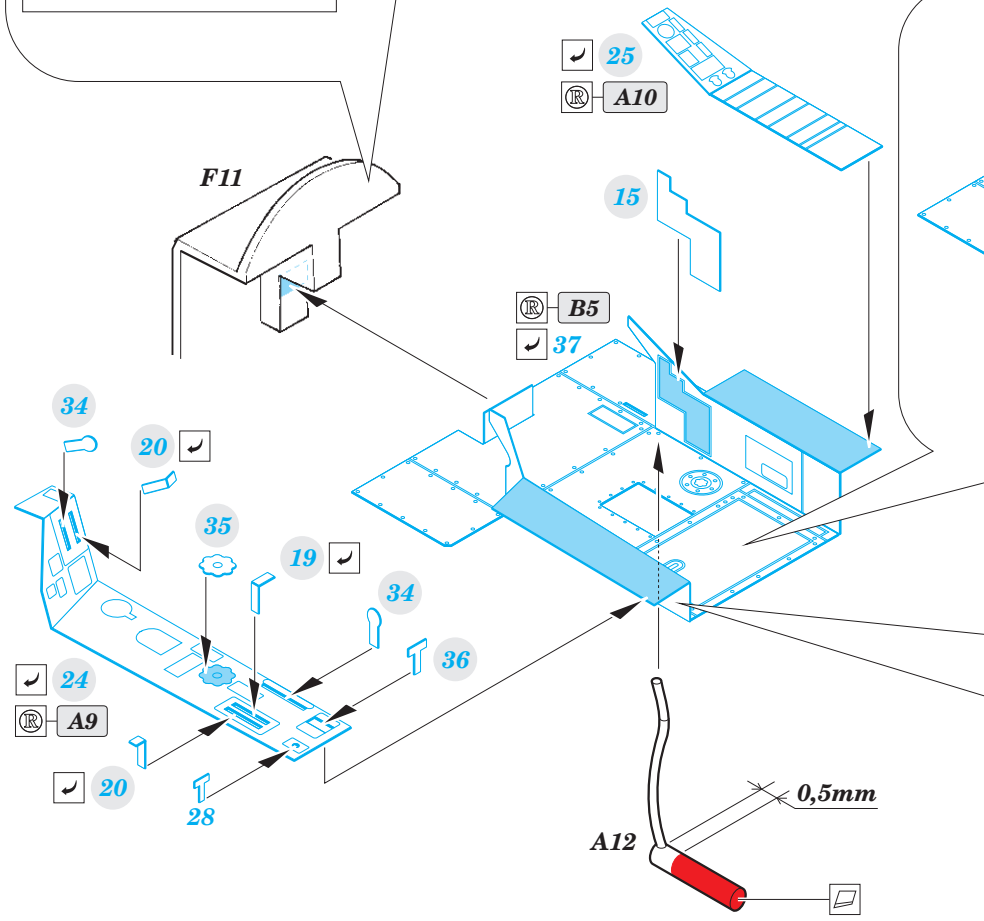

# F4U-4

eduard

detail set for 1/72 REVELL No. 03955 kit • sada detailů pro stavebnici 1/72 REVELL No. 03955

**73 560**

- APPLY EXPRESS MASK AND PAINT BEFORE GLUING  
POUŽIT EXPRESS MASK NABARVIT PŘED SLEPENÍM
- SYMMETRICAL ASSEMBLY  
SYMETRICKÁ MONTÁŽ
- REMOVE  
ODSTRANIT
- GRIND  
OBROUSIT
- DRILL HOLE  
VRTÁT OTVOR
- BEND  
OHNOUT
- OPTION  
VOLBA
- REPLACE  
NAHRADIT
- 1** COLORED ETCHED PARTS  
LEPTANÉ BAREVNÉ DÍLY
- 1** ETCHED PARTS  
LEPTANÉ NEBAREVNÉ DÍLY
- 1** ORIGINAL KIT PARTS  
PŮVODNÍ DÍLY STAVEBNICE

ORIGINAL KIT PARTS  
PŮVODNÍ DÍLY STAVEBNICE

PHOTO-ETCHED PARTS  
LEPTANÉ DÍLY

PARTS TO BE REMOVED  
DÍLY K ODSTRANĚNÍ

FILL  
TMELIT

upper side

lower side

2 sets

A23+F24