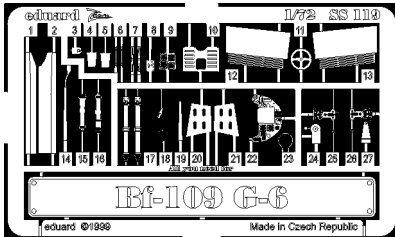

SS119

# Bf-109 G-6

sada detailů pro model Italeri 1/72 • 1/72 scale detail set for Italeri kit

- 1** ŠEDÁ GREY
- 2** ČERNÁ BLACK
- 3** BÉŽOVÁ TAN
- 4** HLINÍK ALUMINIUM
- 5** BARVA KOVU NATURAL METAL COLOR
- 6** BARVA KAMUFLÁŽE CAMOUFLAGE COLOR