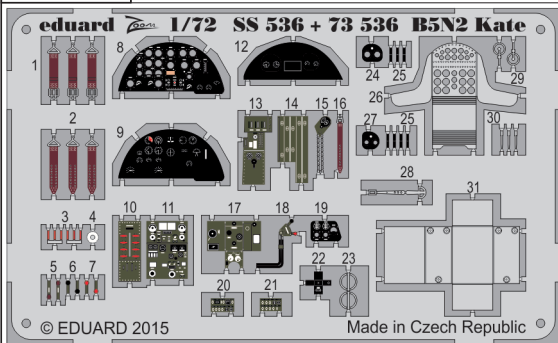

SS536

B5N2 Kate

detail set for 1/72 AIRFIX No. A04058 kit • sada detailů pro stavebnici 1/72 AIRFIX No. A04058

- APPLY EXPRESS MASK AND PAINT BEFORE GLUING
POUŽIT EXPRESS MASK NABARVIT PŘED SLEPENÍM
- SYMMETRICAL ASSEMBLY
SYMETRICKÁ MONTÁŽ
- REMOVE
ODSTRANIT
- GRIND
OBROUSIT
- DRILL HOLE
VRTAT OTVOR
- BEND
OHNOUT
- OPTION
VOLBA
- REPLACE
NAHRADIT
- COLORED ETCHED PARTS
LEPTANÉ BAREVNÉ DÍLY
- ETCHED PARTS
LEPTANÉ NEBAREVNÉ DÍLY
- ORIGINAL KIT PARTS
PŮVODNÍ DÍLY STAVEBNICE

ORIGINAL KIT PARTS
PŮVODNÍ DÍLY STAVEBNICE

PHOTO-ETCHED PARTS
LEPTANÉ DÍLY

PARTS TO BE REMOVED
DÍLY K ODSTRANĚNÍ

FILL
TMELIT