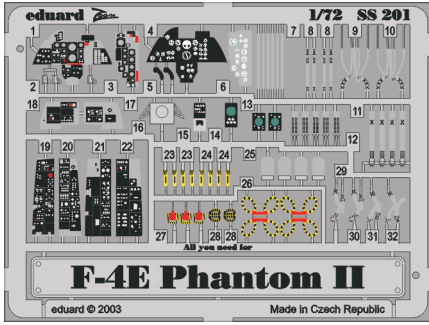

F-4E Phantom II

SS201

1/72 scale detail set for Hasegawa kit • sada detailů pro model Hasegawa 1/72

FILM

- SYMMETRICAL ASSEMBLY
SYMETRICKÁ MONTÁŽ
- REMOVE
ODSTRANIT
- BEND
OHNOUT
- REPLACE
NAHRADIT
- GRIND
OBROUSIT
- OPTION
VOLBA

- ORIGINAL KIT PARTS
PŮVODNÍ DÍLY STAVEBNICE
- PHOTO-ETCHED PARTS
LEPTANÉ DÍLY
- PARTS TO BE REMOVED
DÍLY K ODSTRANĚNÍ
- FILL
TMELIT

I. Seats 2 pcs Q10, Q17, Q18, Q26

II.

III.