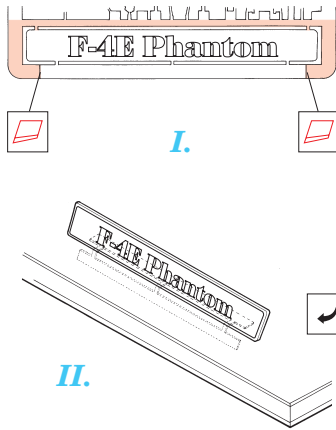

F-4E Phantom II

SS201

1/72 scale detail set for Hasegawa kit • sada detailů pro model Hasegawa 1/72

FILM

- SYMMETRICAL ASSEMBLY
SYMETRICKÁ MONTÁŽ
- REMOVE
ODSTRANIT
- BEND
OHNOUT
- REPLACE
NAHRADIT
- GRIND
OBROUSIT
- OPTION
VOLBA

- ORIGINAL KIT PARTS
PŮVODNÍ DÍLY STAVEBNICE
- PHOTO-ETCHED PARTS
LEPTANÉ DÍLY
- PARTS TO BE REMOVED
DÍLY K ODSTRANĚNÍ
- FILL
TMELIT

I. Seats 2 pcs Q10, Q17, Q18, Q26

II.

III.