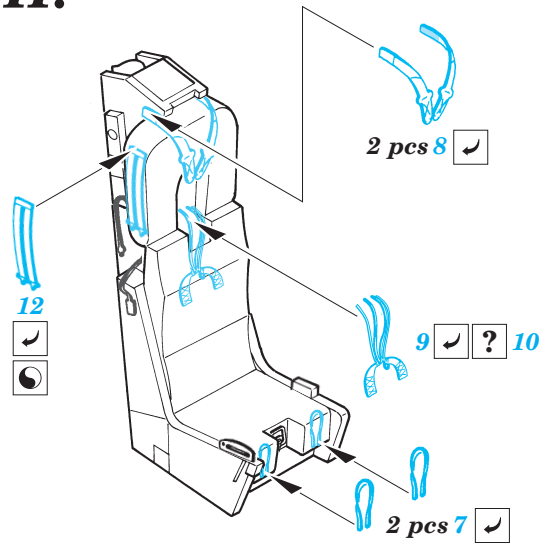

F-4E Phantom II

SS201

1/72 scale detail set for Hasegawa kit • sada detailů pro model Hasegawa 1/72

FILM

- SYMMETRICAL ASSEMBLY
SYMETRICKÁ MONTÁŽ
- REMOVE
ODSTRANIT
- BEND
OHNOUT
- REPLACE
NAHRADIT
- GRIND
OBROUSIT
- OPTION
VOLBA

- ORIGINAL KIT PARTS
PŮVODNÍ DÍLY STAVEBNICE
- PHOTO-ETCHED PARTS
LEPTANÉ DÍLY
- PARTS TO BE REMOVED
DÍLY K ODSTRANĚNÍ
- FILL
TMELIT

I. Seats 2 pcs Q10, Q17, Q18, Q26

II.

III.