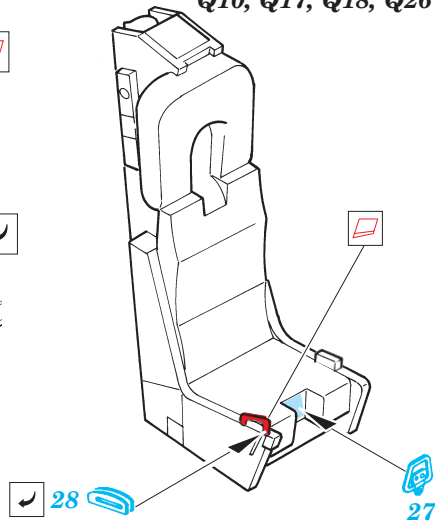

F-4E Phantom II

SS201

1/72 scale detail set for Hasegawa kit • sada detailů pro model Hasegawa 1/72

FILM

- SYMMETRICAL ASSEMBLY
SYMETRICKÁ MONTÁŽ
- REMOVE
ODSTRANIT
- BEND
OHNOUT
- REPLACE
NAHRADIT
- GRIND
OBROUSIT
- OPTION
VOLBA

- ORIGINAL KIT PARTS
PŮVODNÍ DÍLY STAVEBNICE
- PHOTO-ETCHED PARTS
LEPTANÉ DÍLY
- PARTS TO BE REMOVED
DÍLY K ODSTRANĚNÍ
- FILL
TMELIT

I. Seats 2 pcs Q10, Q17, Q18, Q26

II.

III.