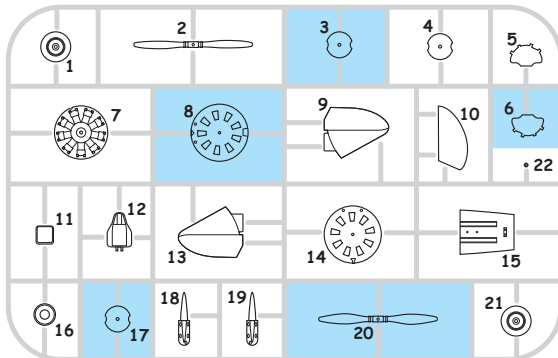

## PLASTIC PARTS

B>

E>

D>

F>

Mr.COLOR	
C033	FLAT BLACK
C035	LIGHT GRAY
C041	RED BROWN
C115	LIGHT BLUE
C137	TIRE BLACK
C303	GREEN
C323	LIGHT BLUE

HOBBY COLOR	
H344	RUST
Mr. METAL COLOR	
MC211	CHROME SILVER
MC213	STEEL
MC214	DARK IRON
MC218	ALUMINIUM