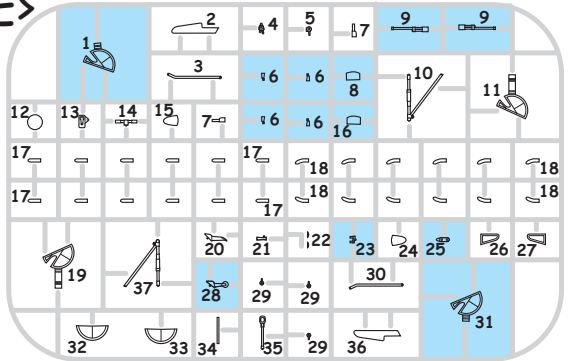

8469
1:48

I-16 Type 10

eduard
WEEKEND
EDITION

PLASTIC PARTS

B>

E>

D>

F>

Mr.COLOR	
C033	FLAT BLACK
C035	LIGHT GRAY
C041	RED BROWN
C115	LIGHT BLUE
C137	TIRE BLACK
C303	GREEN
C323	LIGHT BLUE

HOBBY COLOR	
H344	RUST
Mr. METAL COLOR	
MC211	CHROME SILVER
MC213	STEEL
MC214	DARK IRON
MC218	ALUMINIUM

G>

H>

ATTENTION * UPOZORNĚNÍ * ACHTUNG * ATTENTION

(GB)

Carefully read instruction sheet before assembling. When you use glue or paint, do not use near open flame and use in well ventilated room. Keep out of reach of small children. Children must not be allowed to suck any part, or pull vinyl bag over the head.

(CZ)

Před začátkem stavby si pečlivě prostudujte stavební návod. Při používání barev a lepidel pracujte v dobře větrané místnosti. Lepidla ani barvy nepoužívejte v blízkosti otevřeného ohně. Model není určen malým dětem, mohlo by dojít k požití drobných dílů.

(D)

Von dem Zusammensetzen die Bauanleitung gut durchlesen. Kleber und Farbe nicht nahe von offenem Feuer verwenden und das Fenster von Zeit zu Zeit Belüftung öffnen. Bausatz von kleinen Kindern fernhalten. Verhüten Sie, daß Kinder irgendwelche Bauteile in den Mund nehmen oder Plastiktüten über den Kopf ziehen.

(F)

lire soigneusement la fiche d' instructions avant d' assembler. Ne pas utiliser de colle ou de peinture à proximité d' une flamme nue, et aérer la piece de temps en temps. Garder hors de portée des enfants en bas âge. Ne pas laisser les enfants mettre en bouche ou sucer les pièces, ou passer un sachet vinyl sur la tête.

INSTRUCTION SIGNS * INSTR. SYMBOLY * INSTRUKTION SINNBILDEN * SYMBOLES

OPTIONAL
FACULTATIV
NACH BELIEBEN
VOLBA

BEND
PLIER SIL VOUS PLAIT
BITTE BIEGEN
OHNOUIT

OPEN HOLE
FAIRE UN TROU
OFFNEN
VYVRTAT OTVOR