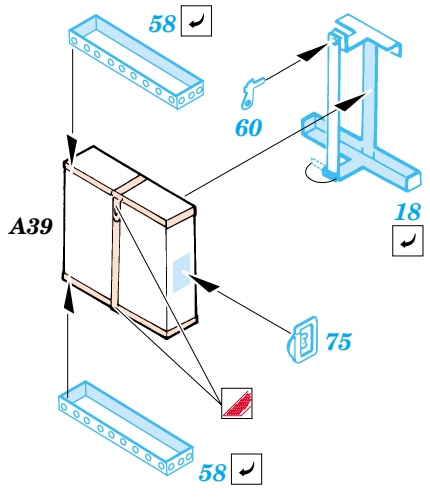

# Pz.Kpfw.II Luchs

eduard

**35 637**

1/35 scale detail set for Tasca kit No.35 001 • sada detailů pro model 1/35 Tasca 35 001

- APPLY EXPRESS MASK AND PAINT BEFORE GLUING  
POUŽÍTE EXPRESNÍ MASKU A BARVIT PŘED SLEPENÍM
- SYMMETRICAL ASSEMBLY  
SYMETRICKÁ MONTÁŽ
- REMOVE  
ODSTRANIT
- GRIND  
OBROUSIT
- DRILL HOLE  
VRTAT OTVOR
- BEND  
OHNOUT
- OPTION  
VOLBA
- REPLACE  
NAHRADIT

  ORIGINAL KIT PARTS  
PŮVODNÍ DÍLY STAVEBNICE
   PHOTO-ETCHED PARTS  
LEPTANÉ DÍLY
   PARTS TO BE REMOVED  
DÍLY K ODSTRANĚNÍ
   FILL  
TMELIT

B40, B41, B43, B44

References :

Ground Power No.104 1/2003

Squadron / Signal No.2025 : M24 Chaffee in Action