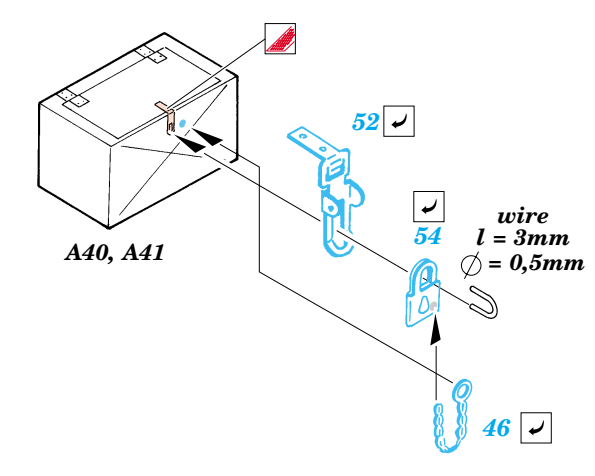

# Pz.Kpfw.II Luchs

eduard

**35 637**

1/35 scale detail set for Tasca kit No.35 001 • sada detailů pro model 1/35 Tasca 35 001

- APPLY EXPRESS MASK AND PAINT BEFORE GLUING  
POUŽÍTE EXPRESNÍ MASKU A BARVIT PŘED SLEPENÍM
- SYMMETRICAL ASSEMBLY  
SYMETRICKÁ MONTÁŽ
- REMOVE  
ODSTRANIT
- GRIND  
OBROUSIT
- DRILL HOLE  
VRTAT OTVOR
- BEND  
OHNOUT
- OPTION  
VOLBA
- REPLACE  
NAHRADIT

  ORIGINAL KIT PARTS  
PŮVODNÍ DÍLY STAVEBNICE
   PHOTO-ETCHED PARTS  
LEPTANÉ DÍLY
   PARTS TO BE REMOVED  
DÍLY K ODSTRANĚNÍ
   FILL  
TMELIT

B40, B41, B43, B44

References :

Ground Power No.104 1/2003

Squadron / Signal No.2025 : M24 Chaffee in Action