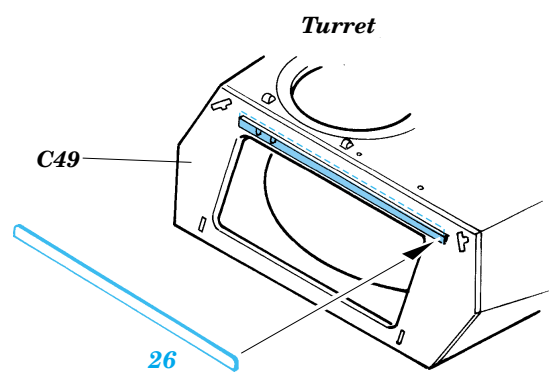

# Pz.Kpfw.II Luchs

eduard

**35 637**

1/35 scale detail set for Tasca kit No.35 001 • sada detailů pro model 1/35 Tasca 35 001

- APPLY EXPRESS MASK AND PAINT BEFORE GLUING  
POUŽÍTE EXPRESNÍ MASKU A BARVIT PŘED SLEPENÍM
- SYMMETRICAL ASSEMBLY  
SYMETRICKÁ MONTÁŽ
- REMOVE  
ODSTRANIT
- GRIND  
OBROUSIT
- DRILL HOLE  
VRTAT OTVOR
- BEND  
OHNOUT
- OPTION  
VOLBA
- REPLACE  
NAHRADIT

  ORIGINAL KIT PARTS  
PŮVODNÍ DÍLY STAVEBNICE
   PHOTO-ETCHED PARTS  
LEPTANÉ DÍLY
   PARTS TO BE REMOVED  
DÍLY K ODSTRANĚNÍ
   FILL  
TMELIT

B40, B41, B43, B44

References :

Ground Power No.104 1/2003

Squadron / Signal No.2025 : M24 Chaffee in Action