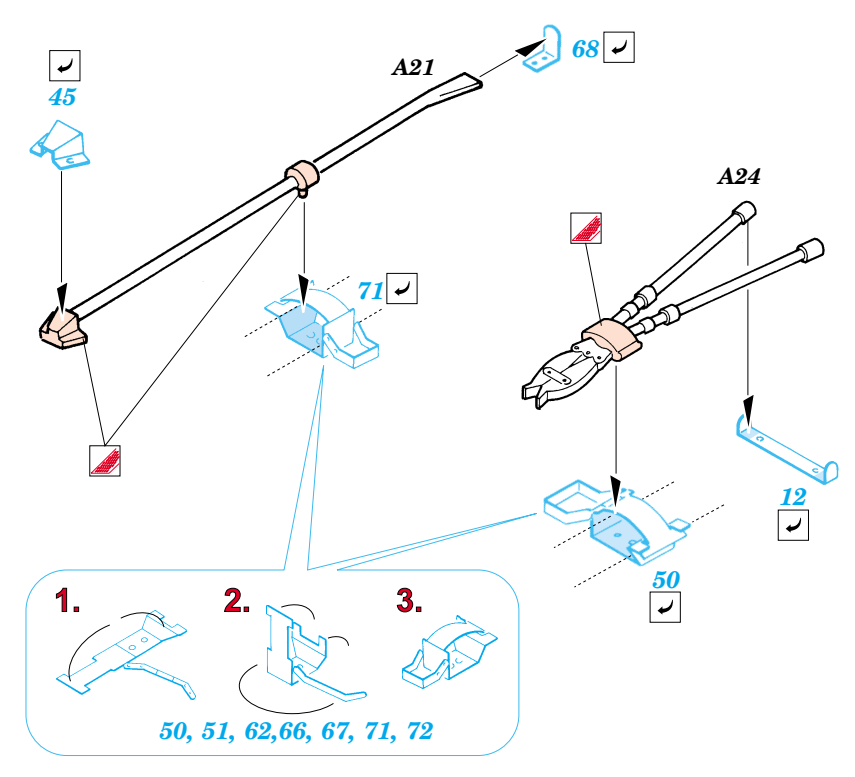

# Pz.Kpfw.II Luchs

eduard

**35 637**

1/35 scale detail set for Tasca kit No.35 001 • sada detailů pro model 1/35 Tasca 35 001

- APPLY EXPRESS MASK AND PAINT BEFORE GLUING  
POUŽÍTE EXPRESNÍ MASKU A BARVIT PŘED SLEPENÍM
- SYMMETRICAL ASSEMBLY  
SYMETRICKÁ MONTÁŽ
- REMOVE  
ODSTRANIT
- GRIND  
OBROUSIT
- DRILL HOLE  
VRTAT OTVOR
- BEND  
OHNOUT
- OPTION  
VOLBA
- REPLACE  
NAHRADIT

  ORIGINAL KIT PARTS  
PŮVODNÍ DÍLY STAVEBNICE
   PHOTO-ETCHED PARTS  
LEPTANÉ DÍLY
   PARTS TO BE REMOVED  
DÍLY K ODSTRANĚNÍ
   FILL  
TMELIT

B40, B41, B43, B44

References :

Ground Power No.104 1/2003

Squadron / Signal No.2025 : M24 Chaffee in Action