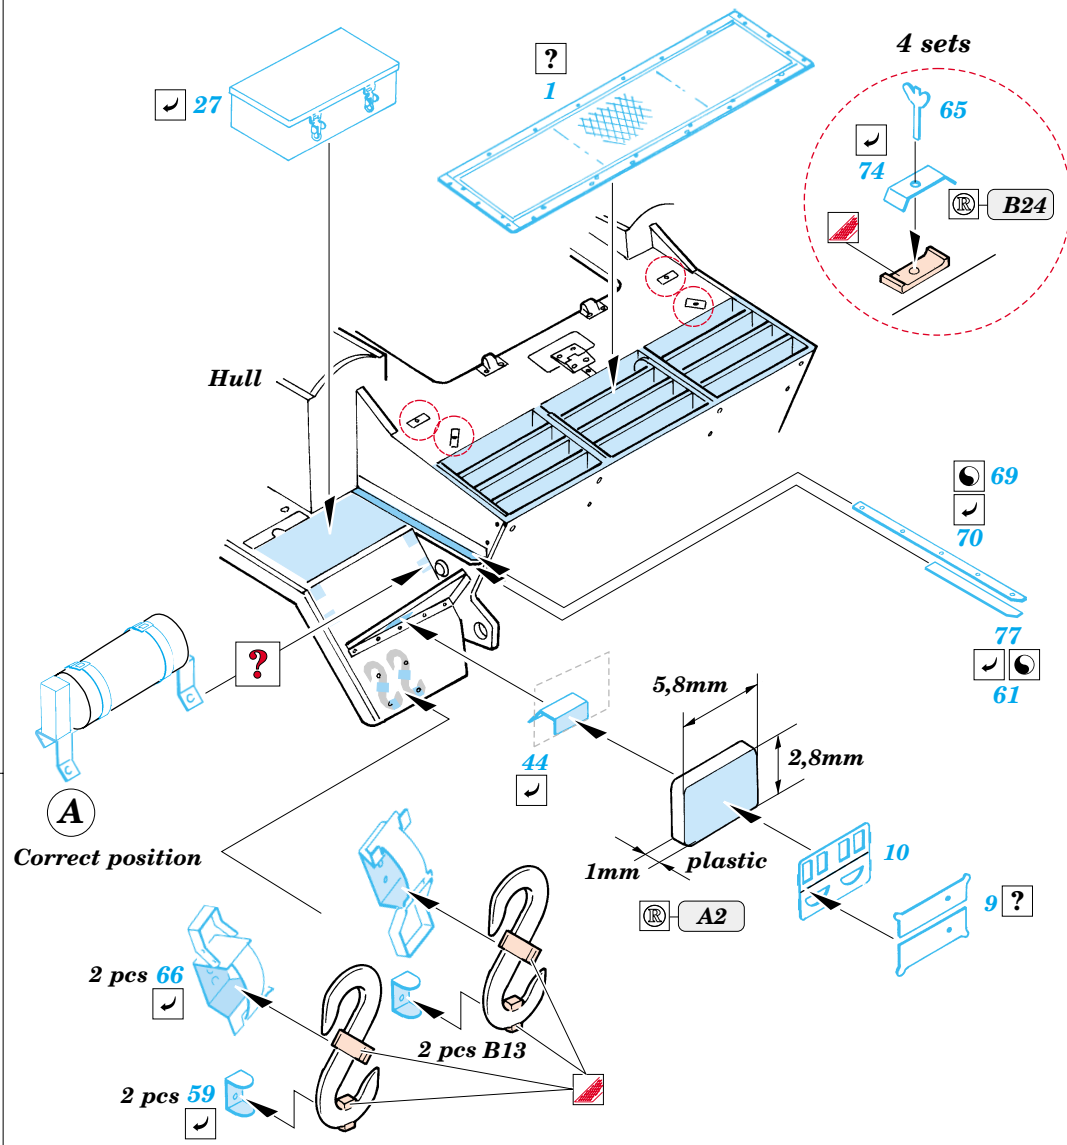

# Pz.Kpfw.II Luchs

eduard

**35 637**

1/35 scale detail set for Tasca kit No.35 001 • sada detailů pro model 1/35 Tasca 35 001

- APPLY EXPRESS MASK AND PAINT BEFORE GLUING  
POUŽÍTE EXPRESNÍ MASKU A BARVIT PŘED SLEPENÍM
- SYMMETRICAL ASSEMBLY  
SYMETRICKÁ MONTÁŽ
- REMOVE  
ODSTRANIT
- GRIND  
OBROUSIT
- DRILL HOLE  
VRTAT OTVOR
- BEND  
OHNOUT
- OPTION  
VOLBA
- REPLACE  
NAHRADIT

  ORIGINAL KIT PARTS  
PŮVODNÍ DÍLY STAVEBNICE
   PHOTO-ETCHED PARTS  
LEPTANÉ DÍLY
   PARTS TO BE REMOVED  
DÍLY K ODSTRANĚNÍ
   FILL  
TMELIT

B40, B41, B43, B44

References :

Ground Power No.104 1/2003

Squadron / Signal No.2025 : M24 Chaffee in Action