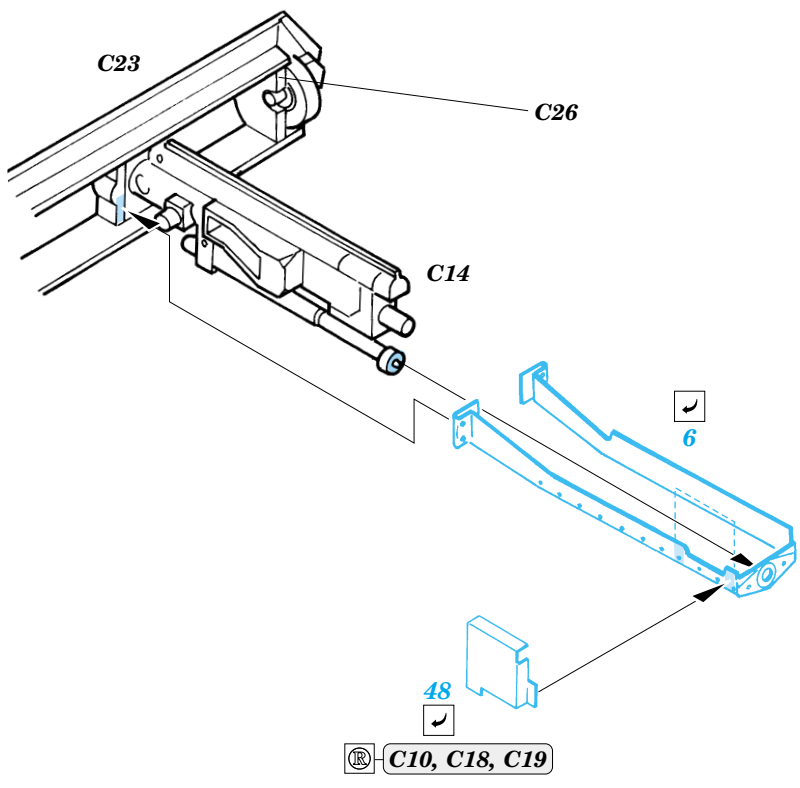

# Pz.Kpfw.II Luchs

eduard

**35 637**

1/35 scale detail set for Tasca kit No.35 001 • sada detailů pro model 1/35 Tasca 35 001

- APPLY EXPRESS MASK AND PAINT BEFORE GLUING  
POUŽÍTE EXPRESNÍ MASKU A BARVIT PŘED SLEPENÍM
- SYMMETRICAL ASSEMBLY  
SYMETRICKÁ MONTÁŽ
- REMOVE  
ODSTRANIT
- GRIND  
OBROUSIT
- DRILL HOLE  
VRTAT OTVOR
- BEND  
OHNOUT
- OPTION  
VOLBA
- REPLACE  
NAHRADIT

  ORIGINAL KIT PARTS  
PŮVODNÍ DÍLY STAVEBNICE
   PHOTO-ETCHED PARTS  
LEPTANÉ DÍLY
   PARTS TO BE REMOVED  
DÍLY K ODSTRANĚNÍ
   FILL  
TMELIT

B40, B41, B43, B44

References :

Ground Power No.104 1/2003

Squadron / Signal No.2025 : M24 Chaffee in Action