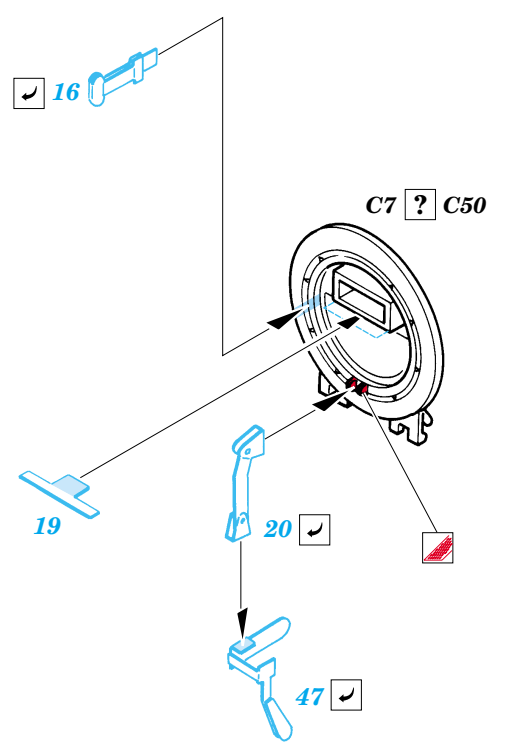

# Pz.Kpfw.II Luchs

eduard

**35 637**

1/35 scale detail set for Tasca kit No.35 001 • sada detailů pro model 1/35 Tasca 35 001

- APPLY EXPRESS MASK AND PAINT BEFORE GLUING  
POUŽÍTE EXPRESNÍ MASKU A BARVIT PŘED SLEPENÍM
- SYMMETRICAL ASSEMBLY  
SYMETRICKÁ MONTÁŽ
- REMOVE  
ODSTRANIT
- GRIND  
OBROUSIT
- DRILL HOLE  
VRTAT OTVOR
- BEND  
OHNOUT
- OPTION  
VOLBA
- REPLACE  
NAHRADIT

  ORIGINAL KIT PARTS  
PŮVODNÍ DÍLY STAVEBNICE
   PHOTO-ETCHED PARTS  
LEPTANÉ DÍLY
   PARTS TO BE REMOVED  
DÍLY K ODSTRANĚNÍ
   FILL  
TMELIT

B40, B41, B43, B44

References :

Ground Power No.104 1/2003

Squadron / Signal No.2025 : M24 Chaffee in Action