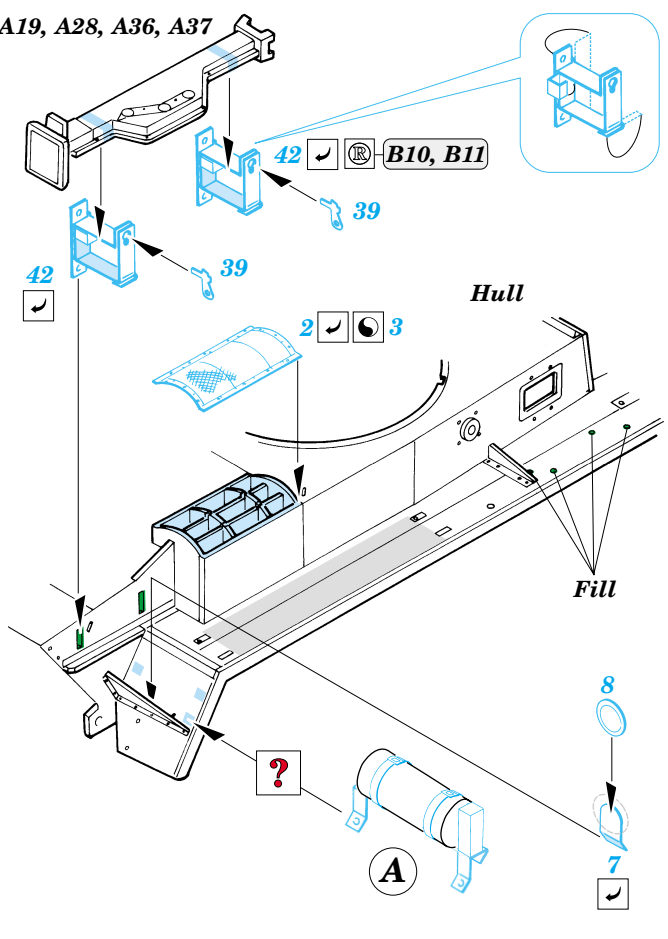

# Pz.Kpfw.II Luchs

eduard

**35 637**

1/35 scale detail set for Tasca kit No.35 001 • sada detailů pro model 1/35 Tasca 35 001

- APPLY EXPRESS MASK AND PAINT BEFORE GLUING  
POUŽÍTE EXPRESNÍ MASKU A BARVIT PŘED SLEPENÍM
- SYMMETRICAL ASSEMBLY  
SYMETRICKÁ MONTÁŽ
- REMOVE  
ODSTRANIT
- GRIND  
OBROUSIT
- DRILL HOLE  
VRTAT OTVOR
- BEND  
OHNOUT
- OPTION  
VOLBA
- REPLACE  
NAHRADIT

  ORIGINAL KIT PARTS  
PŮVODNÍ DÍLY STAVEBNICE
   PHOTO-ETCHED PARTS  
LEPTANÉ DÍLY
   PARTS TO BE REMOVED  
DÍLY K ODSTRANĚNÍ
   FILL  
TMELIT

B40, B41, B43, B44

References :

Ground Power No.104 1/2003

Squadron / Signal No.2025 : M24 Chaffee in Action