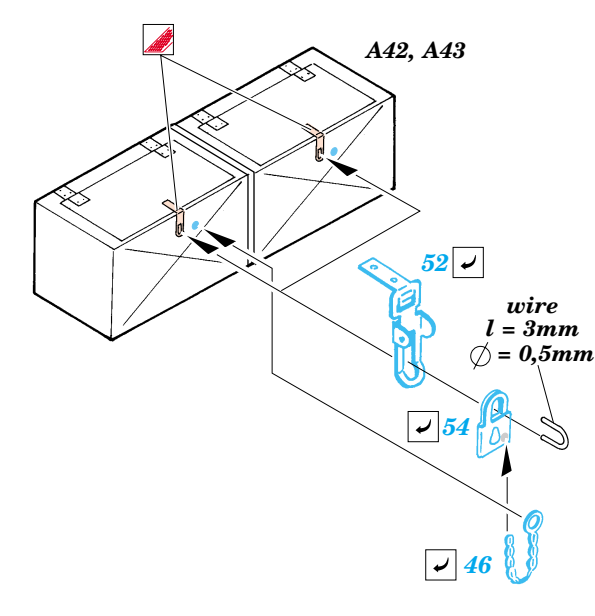

# Pz.Kpfw.II Luchs

eduard

**35 637**

1/35 scale detail set for Tasca kit No.35 001 • sada detailů pro model 1/35 Tasca 35 001

- APPLY EXPRESS MASK AND PAINT BEFORE GLUING  
POUŽÍTE EXPRESNÍ MASKU A BARVIT PŘED SLEPENÍM
- SYMMETRICAL ASSEMBLY  
SYMETRICKÁ MONTÁŽ
- REMOVE  
ODSTRANIT
- GRIND  
OBROUSIT
- DRILL HOLE  
VRTAT OTVOR
- BEND  
OHNOUT
- OPTION  
VOLBA
- REPLACE  
NAHRADIT

  ORIGINAL KIT PARTS  
PŮVODNÍ DÍLY STAVEBNICE
   PHOTO-ETCHED PARTS  
LEPTANÉ DÍLY
   PARTS TO BE REMOVED  
DÍLY K ODSTRANĚNÍ
   FILL  
TMELIT

B40, B41, B43, B44

References :

Ground Power No.104 1/2003

Squadron / Signal No.2025 : M24 Chaffee in Action