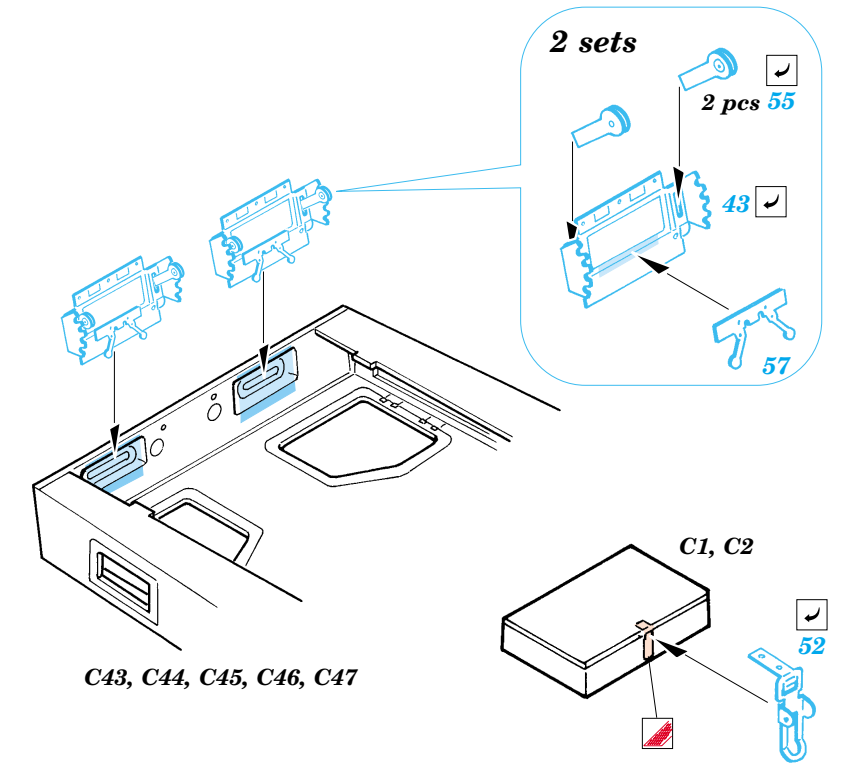

# Pz.Kpfw.II Luchs

eduard

**35 637**

1/35 scale detail set for Tasca kit No.35 001 • sada detailů pro model 1/35 Tasca 35 001

- APPLY EXPRESS MASK AND PAINT BEFORE GLUING  
POUŽÍTE EXPRESNÍ MASKU A BARVIT PŘED SLEPENÍM
- SYMMETRICAL ASSEMBLY  
SYMETRICKÁ MONTÁŽ
- REMOVE  
ODSTRANIT
- GRIND  
OBROUSIT
- DRILL HOLE  
VRTAT OTVOR
- BEND  
OHNOUT
- OPTION  
VOLBA
- REPLACE  
NAHRADIT

  ORIGINAL KIT PARTS  
PŮVODNÍ DÍLY STAVEBNICE
   PHOTO-ETCHED PARTS  
LEPTANÉ DÍLY
   PARTS TO BE REMOVED  
DÍLY K ODSTRANĚNÍ
   FILL  
TMELIT

B40, B41, B43, B44

References :

Ground Power No.104 1/2003

Squadron / Signal No.2025 : M24 Chaffee in Action