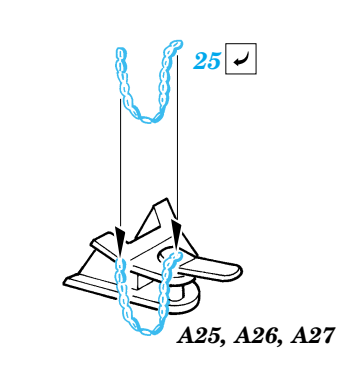

# Pz.Kpfw.II Luchs

eduard

**35 637**

1/35 scale detail set for Tasca kit No.35 001 • sada detailů pro model 1/35 Tasca 35 001

- APPLY EXPRESS MASK AND PAINT BEFORE GLUING  
POUŽÍTE EXPRESNÍ MASKU A BARVIT PŘED SLEPENÍM
- SYMMETRICAL ASSEMBLY  
SYMETRICKÁ MONTÁŽ
- REMOVE  
ODSTRANIT
- GRIND  
OBROUSIT
- DRILL HOLE  
VRTAT OTVOR
- BEND  
OHNOUT
- OPTION  
VOLBA
- REPLACE  
NAHRADIT

  ORIGINAL KIT PARTS  
PŮVODNÍ DÍLY STAVEBNICE
   PHOTO-ETCHED PARTS  
LEPTANÉ DÍLY
   PARTS TO BE REMOVED  
DÍLY K ODSTRANĚNÍ
   FILL  
TMELIT

B40, B41, B43, B44

References :

Ground Power No.104 1/2003

Squadron / Signal No.2025 : M24 Chaffee in Action