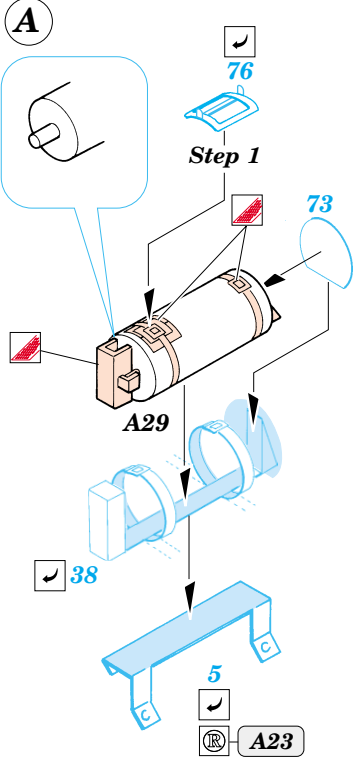

# Pz.Kpfw.II Luchs

eduard

**35 637**

1/35 scale detail set for Tasca kit No.35 001 • sada detailů pro model 1/35 Tasca 35 001

- APPLY EXPRESS MASK AND PAINT BEFORE GLUING  
POUŽÍTE EXPRESNÍ MASKU A BARVIT PŘED SLEPENÍM
- SYMMETRICAL ASSEMBLY  
SYMETRICKÁ MONTÁŽ
- REMOVE  
ODSTRANIT
- GRIND  
OBROUSIT
- DRILL HOLE  
VRTAT OTVOR
- BEND  
OHNOUT
- OPTION  
VOLBA
- REPLACE  
NAHRADIT

  ORIGINAL KIT PARTS  
PŮVODNÍ DÍLY STAVEBNICE
   PHOTO-ETCHED PARTS  
LEPTANÉ DÍLY
   PARTS TO BE REMOVED  
DÍLY K ODSTRANĚNÍ
   FILL  
TMELIT

B40, B41, B43, B44

References :

Ground Power No.104 1/2003

Squadron / Signal No.2025 : M24 Chaffee in Action