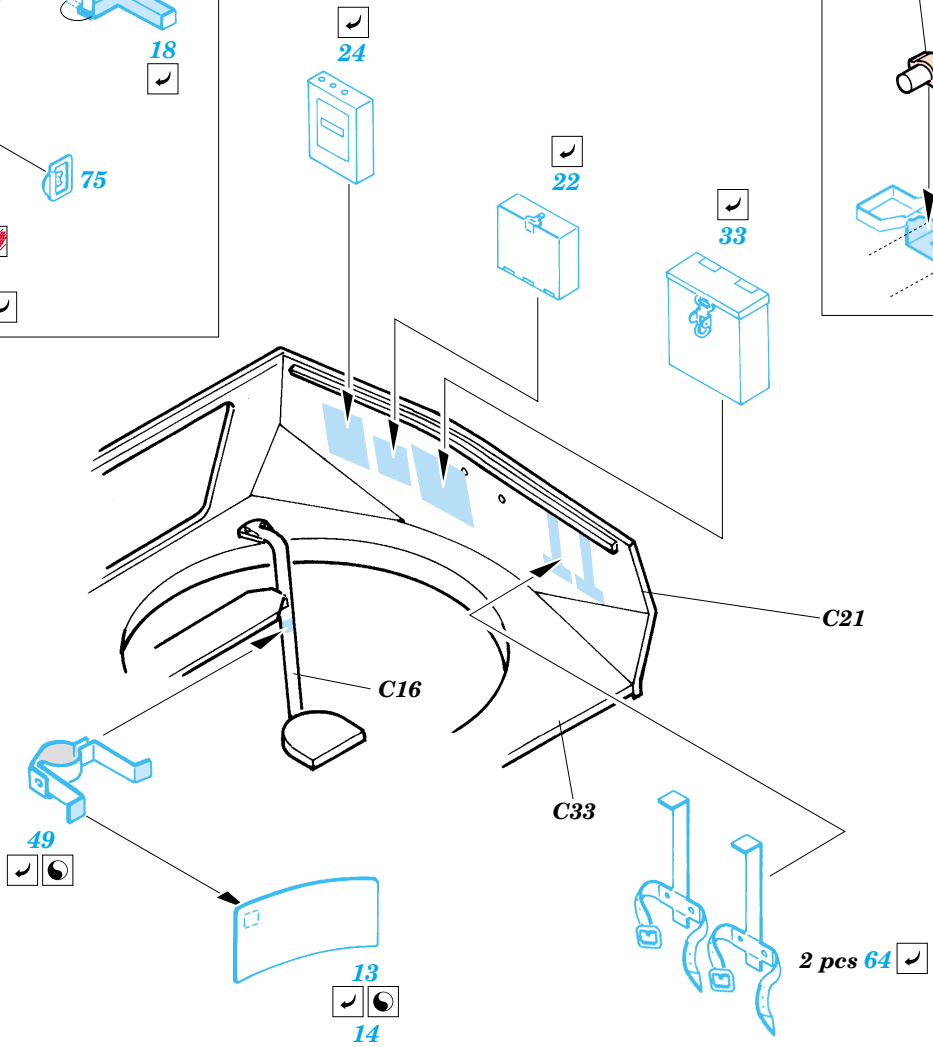

# Pz.Kpfw.II Luchs

eduard

**35 637**

1/35 scale detail set for Tasca kit No.35 001 • sada detailů pro model 1/35 Tasca 35 001

- APPLY EXPRESS MASK AND PAINT BEFORE GLUING  
POUŽÍTE EXPRESNÍ MASKU A BARVIT PŘED SLEPENÍM
- SYMMETRICAL ASSEMBLY  
SYMETRICKÁ MONTÁŽ
- REMOVE  
ODSTRANIT
- GRIND  
OBROUSIT
- DRILL HOLE  
VRTAT OTVOR
- BEND  
OHNOUT
- OPTION  
VOLBA
- REPLACE  
NAHRADIT

  ORIGINAL KIT PARTS  
PŮVODNÍ DÍLY STAVEBNICE
   PHOTO-ETCHED PARTS  
LEPTANÉ DÍLY
   PARTS TO BE REMOVED  
DÍLY K ODSTRANĚNÍ
   FILL  
TMELIT

B40, B41, B43, B44

References :

Ground Power No.104 1/2003

Squadron / Signal No.2025 : M24 Chaffee in Action