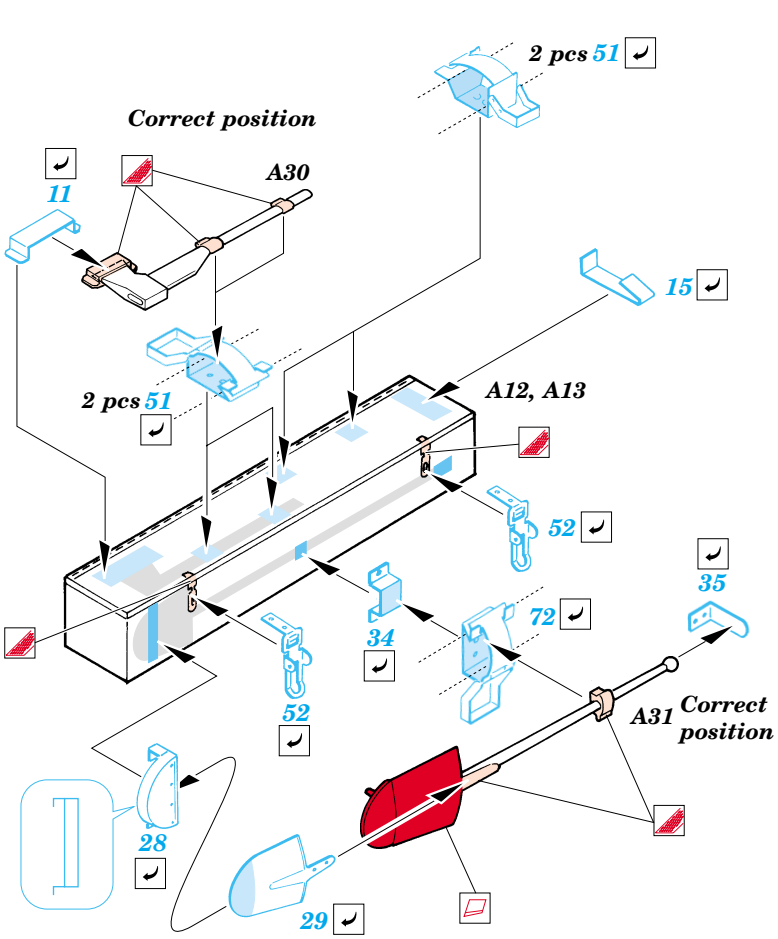

# Pz.Kpfw.II Luchs

eduard

**35 637**

1/35 scale detail set for Tasca kit No.35 001 • sada detailů pro model 1/35 Tasca 35 001

- APPLY EXPRESS MASK AND PAINT BEFORE GLUING  
POUŽÍTE EXPRESNÍ MASKU A BARVIT PŘED SLEPENÍM
- SYMMETRICAL ASSEMBLY  
SYMETRICKÁ MONTÁŽ
- REMOVE  
ODSTRANIT
- GRIND  
OBROUSIT
- DRILL HOLE  
VRTAT OTVOR
- BEND  
OHNOUT
- OPTION  
VOLBA
- REPLACE  
NAHRADIT

  ORIGINAL KIT PARTS  
PŮVODNÍ DÍLY STAVEBNICE
   PHOTO-ETCHED PARTS  
LEPTANÉ DÍLY
   PARTS TO BE REMOVED  
DÍLY K ODSTRANĚNÍ
   FILL  
TMELIT

B40, B41, B43, B44

References :

Ground Power No.104 1/2003

Squadron / Signal No.2025 : M24 Chaffee in Action