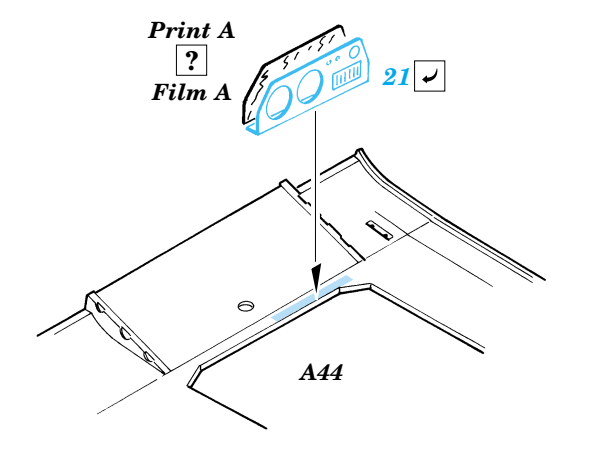

# Pz.Kpfw.II Luchs

eduard

**35 637**

1/35 scale detail set for Tasca kit No.35 001 • sada detailů pro model 1/35 Tasca 35 001

- APPLY EXPRESS MASK AND PAINT BEFORE GLUING  
POUŽÍTE EXPRESNÍ MASKU A BARVIT PŘED SLEPENÍM
- SYMMETRICAL ASSEMBLY  
SYMETRICKÁ MONTÁŽ
- REMOVE  
ODSTRANIT
- GRIND  
OBROUSIT
- DRILL HOLE  
VRTAT OTVOR
- BEND  
OHNOUT
- OPTION  
VOLBA
- REPLACE  
NAHRADIT

  ORIGINAL KIT PARTS  
PŮVODNÍ DÍLY STAVEBNICE
   PHOTO-ETCHED PARTS  
LEPTANÉ DÍLY
   PARTS TO BE REMOVED  
DÍLY K ODSTRANĚNÍ
   FILL  
TMELIT

B40, B41, B43, B44

References :

Ground Power No.104 1/2003

Squadron / Signal No.2025 : M24 Chaffee in Action