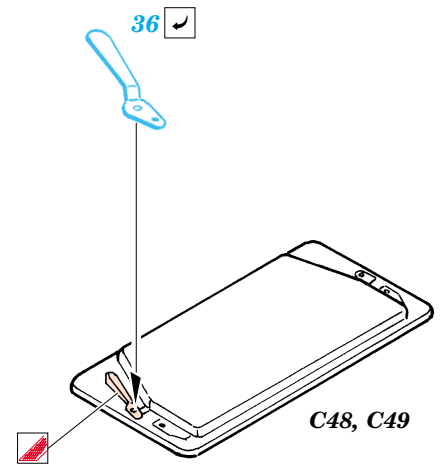

# Pz.Kpfw.II Luchs

eduard

**35 637**

1/35 scale detail set for Tasca kit No.35 001 • sada detailů pro model 1/35 Tasca 35 001

- APPLY EXPRESS MASK AND PAINT BEFORE GLUING  
POUŽÍTE EXPRESNÍ MASKU A BARVIT PŘED SLEPENÍM
- SYMMETRICAL ASSEMBLY  
SYMETRICKÁ MONTÁŽ
- REMOVE  
ODSTRANIT
- GRIND  
OBROUSIT
- DRILL HOLE  
VRTAT OTVOR
- BEND  
OHNOUT
- OPTION  
VOLBA
- REPLACE  
NAHRADIT

  ORIGINAL KIT PARTS  
PŮVODNÍ DÍLY STAVEBNICE
   PHOTO-ETCHED PARTS  
LEPTANÉ DÍLY
   PARTS TO BE REMOVED  
DÍLY K ODSTRANĚNÍ
   FILL  
TMELIT

B40, B41, B43, B44

References :

Ground Power No.104 1/2003

Squadron / Signal No.2025 : M24 Chaffee in Action