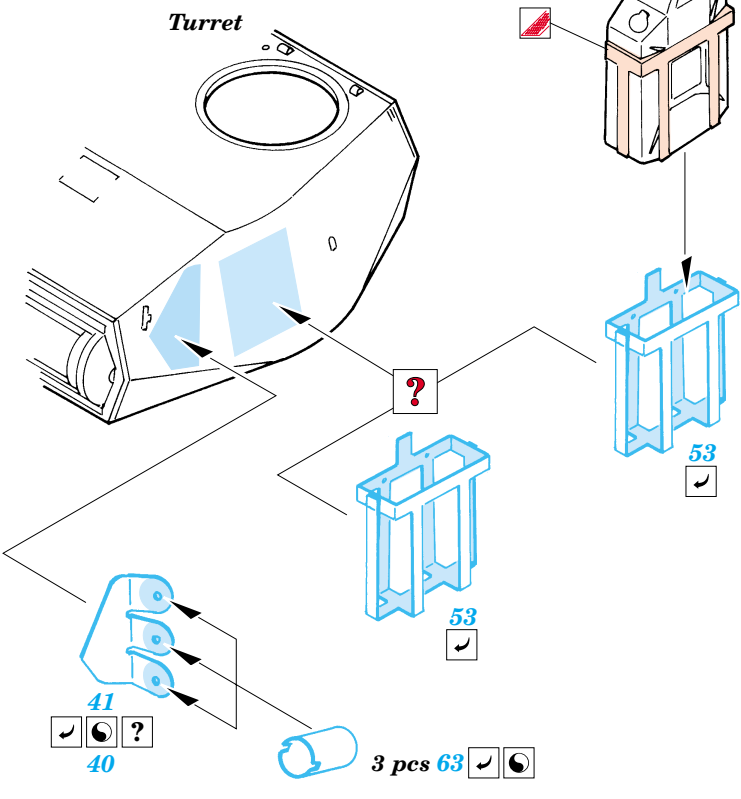

# Pz.Kpfw.II Luchs

eduard

**35 637**

1/35 scale detail set for Tasca kit No.35 001 • sada detailů pro model 1/35 Tasca 35 001

- APPLY EXPRESS MASK AND PAINT BEFORE GLUING  
POUŽÍTE EXPRESNÍ MASKU A BARVIT PŘED SLEPENÍM
- SYMMETRICAL ASSEMBLY  
SYMETRICKÁ MONTÁŽ
- REMOVE  
ODSTRANIT
- GRIND  
OBROUSIT
- DRILL HOLE  
VRTAT OTVOR
- BEND  
OHNOUT
- OPTION  
VOLBA
- REPLACE  
NAHRADIT

  ORIGINAL KIT PARTS  
PŮVODNÍ DÍLY STAVEBNICE
   PHOTO-ETCHED PARTS  
LEPTANÉ DÍLY
   PARTS TO BE REMOVED  
DÍLY K ODSTRANĚNÍ
   FILL  
TMELIT

B40, B41, B43, B44

References :

Ground Power No.104 1/2003

Squadron / Signal No.2025 : M24 Chaffee in Action