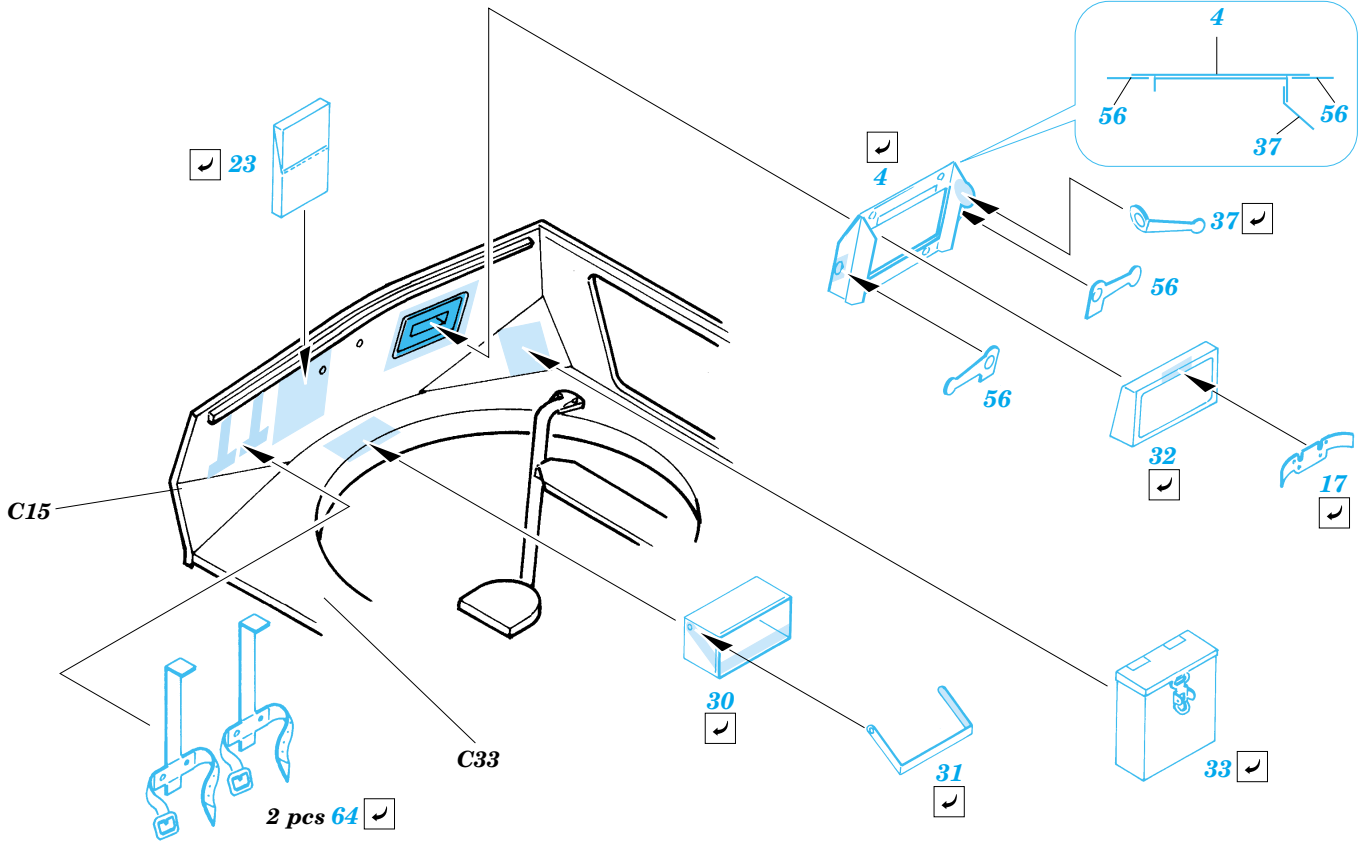

# Pz.Kpfw.II Luchs

eduard

**35 637**

1/35 scale detail set for Tasca kit No.35 001 • sada detailů pro model 1/35 Tasca 35 001

- APPLY EXPRESS MASK AND PAINT BEFORE GLUING  
POUŽÍTE EXPRESNÍ MASKU A BARVIT PŘED SLEPENÍM
- SYMMETRICAL ASSEMBLY  
SYMETRICKÁ MONTÁŽ
- REMOVE  
ODSTRANIT
- GRIND  
OBROUSIT
- DRILL HOLE  
VRTAT OTVOR
- BEND  
OHNOUT
- OPTION  
VOLBA
- REPLACE  
NAHRADIT

  ORIGINAL KIT PARTS  
PŮVODNÍ DÍLY STAVEBNICE
   PHOTO-ETCHED PARTS  
LEPTANÉ DÍLY
   PARTS TO BE REMOVED  
DÍLY K ODSTRANĚNÍ
   FILL  
TMELIT

B40, B41, B43, B44

References :

Ground Power No.104 1/2003

Squadron / Signal No.2025 : M24 Chaffee in Action