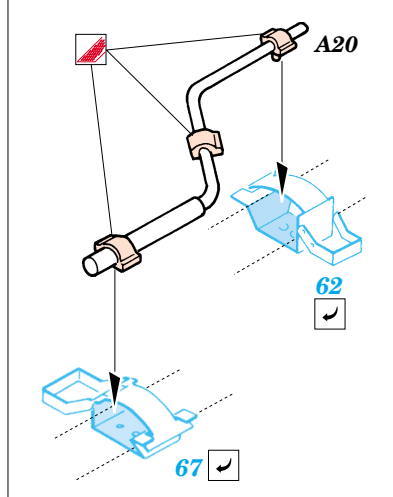

# Pz.Kpfw.II Luchs

eduard

**35 637**

1/35 scale detail set for Tasca kit No.35 001 • sada detailů pro model 1/35 Tasca 35 001

- APPLY EXPRESS MASK AND PAINT BEFORE GLUING  
POUŽÍTE EXPRESNÍ MASKU A BARVIT PŘED SLEPENÍM
- SYMMETRICAL ASSEMBLY  
SYMETRICKÁ MONTÁŽ
- REMOVE  
ODSTRANIT
- GRIND  
OBROUSIT
- DRILL HOLE  
VRTAT OTVOR
- BEND  
OHNOUT
- OPTION  
VOLBA
- REPLACE  
NAHRADIT

  ORIGINAL KIT PARTS  
PŮVODNÍ DÍLY STAVEBNICE
   PHOTO-ETCHED PARTS  
LEPTANÉ DÍLY
   PARTS TO BE REMOVED  
DÍLY K ODSTRANĚNÍ
   FILL  
TMELIT

B40, B41, B43, B44

References :

Ground Power No.104 1/2003

Squadron / Signal No.2025 : M24 Chaffee in Action