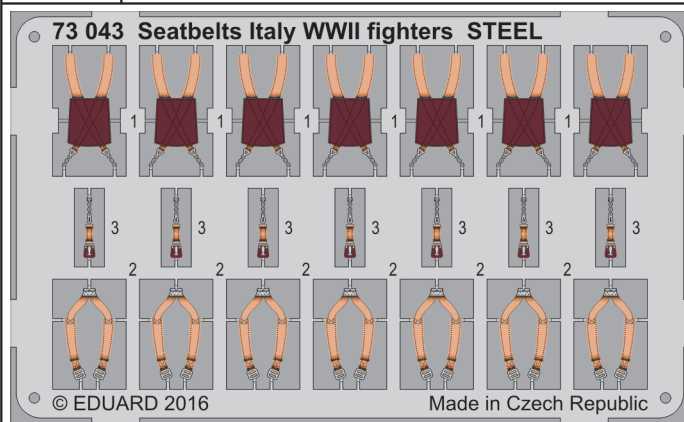

# Seatbelts Italy WWII fighters STEEL

eduard

73 043

detail set for 1/72 kit • sada detailů pro stavebnici 1/72

-  APPLY EXPRESS MASK AND PAINT BEFORE GLUING  
POUŽIT EXPRESS MASK NABARVIT PŘED SLEPENÍM
-  SYMETRICAL ASSEMBLY  
SYMETRICKÁ MONTÁŽ
-  REMOVE  
ODSTRANIT
-  GRIND  
OBROUSIT
-  DRILL HOLE  
VRTAT OTVOR
-  BEND  
OHNOUT
-  OPTION  
VOLBA
-  REPLACE  
NAHRADIT
- 1** COLORED ETCHED PARTS  
LEPTANÉ BAREVNÉ DÍLY
- 1** ETCHED PARTS  
LEPTANÉ NEBAREVNÉ DÍLY
- 1** ORIGINAL KIT PARTS  
PŮVODNÍ DÍLY STAVEBNICE

 ORIGINAL KIT PARTS  
PŮVODNÍ DÍLY STAVEBNICE

 PHOTO-ETCHED PARTS  
LEPTANÉ DÍLY

 PARTS TO BE REMOVED  
DÍLY K ODSTRANĚNÍ

 FILL  
TMĚLIT