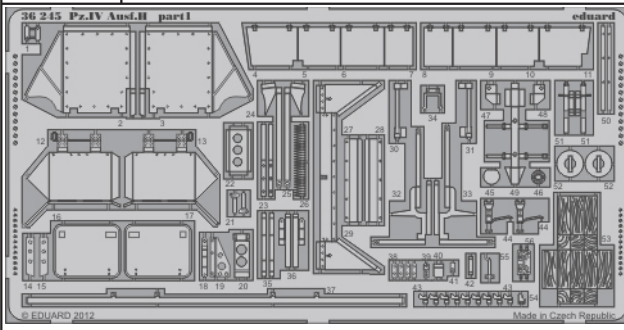

## 36 245

1/35 scale detail set for ITALERI kit • sada detailů pro model 1/35 ITALERI

- APPLY EXPRESS MASK AND PAINT BEFORE GLUING  
POUŽIT EXPRESS MASK NABARVIT PŘED SLEPENÍM
- SYMMETRICAL ASSEMBLY  
SYMETRICKÁ MONTÁŽ
- REMOVE  
ODSTRANIT
- GRIND  
OBROUSIT
- DRILL HOLE  
VRTAT OTVOR
- BEND  
OHNOUT
- OPTION  
VOLBA
- REPLACE  
NAHRADIT

ORIGINAL KIT PARTS  
PŮVODNÍ DÍLY STAVEBNICE

PHOTO-ETCHED PARTS  
LEPTANÉ DÍLY

PARTS TO BE REMOVED  
DÍLY K ODSTRANĚNÍ

FILL  
TMELIT