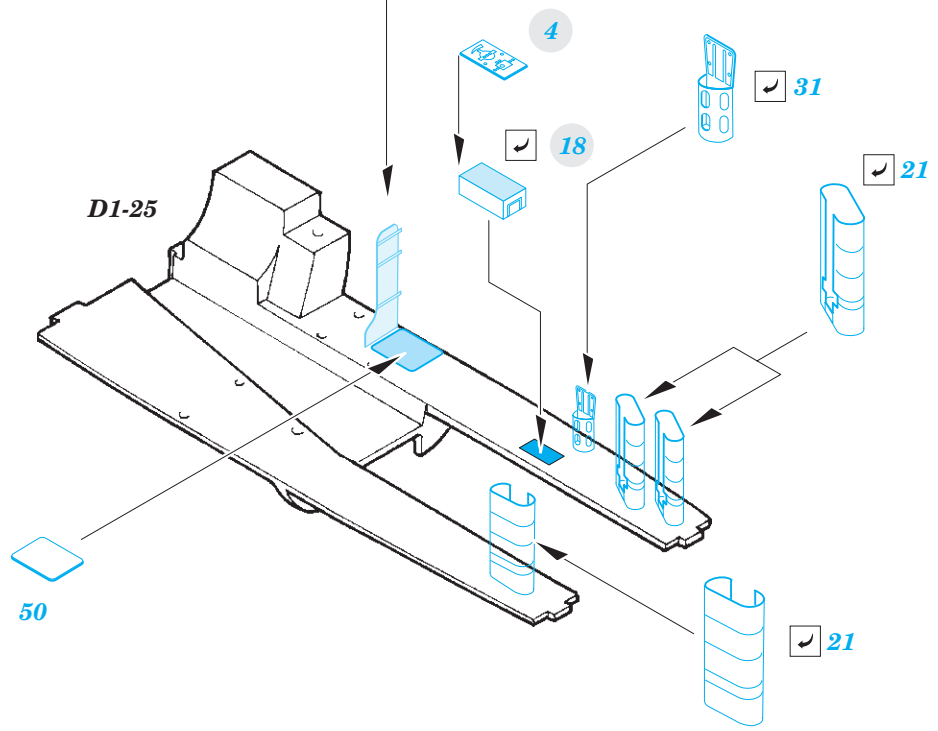

He 111H-6 radio compartment

eduard

49 905

1/48

detail set for ICM 1/48 kit • sada detailů pro stavebnici ICM 1/48

- APPLY EXPRESS MASK AND PAINT BEFORE GLUING
POUŽIT EXPRESS MASK NABARVIT PŘED SLEPENÍM
 - SYMMETRICAL ASSEMBLY
SYMETRICKÁ MONTÁŽ
 - REMOVE
ODSTRANIT
 - GRIND
OBROUSIT
 - DRILL HOLE
VRTAT OTVOR
 - COLORED ETCHED PARTS
LEPTANÉ BAREVNÉ DÍLY
 - ETCHED PARTS
LEPTANÉ NEBAREVNÉ DÍLY
 - ORIGINAL KIT PARTS
PŮVODNÍ DÍLY STAVEBNICE
- BEND
OHNOUT
 - OPTION
VOLBA
 - REPLACE
NAHRADIT

ORIGINAL KIT PARTS
PŮVODNÍ DÍLY STAVEBNICE

PHOTO-ETCHED PARTS
LEPTANÉ DÍLY

PARTS TO BE REMOVED
DÍLY K ODSTRANĚNÍ

FILL
TMELIT

Related products: FE 904 + 49 904 He 111H-6 nose interior 1/48