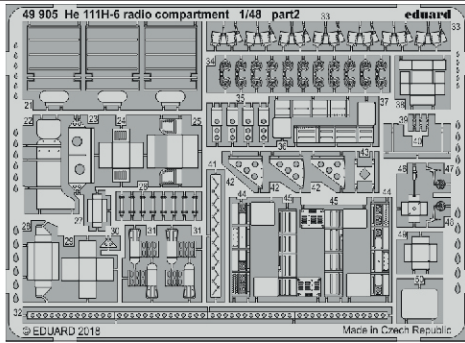

He 111H-6 radio compartment

eduard

49 905

1/48

detail set for ICM 1/48 kit • sada detailů pro stavebnici ICM 1/48

- APPLY EXPRESS MASK AND PAINT BEFORE GLUING
POUŽIT EXPRESS MASK NABARVIT PŘED SLEPENÍM
 - SYMMETRICAL ASSEMBLY
SYMETRICKÁ MONTÁŽ
 - REMOVE
ODSTRANIT
 - GRIND
OBROUSIT
 - DRILL HOLE
VRTAT OTVOR
 - COLORED ETCHED PARTS
LEPTANÉ BAREVNÉ DÍLY
 - ETCHED PARTS
LEPTANÉ NEBAREVNÉ DÍLY
 - ORIGINAL KIT PARTS
PŮVODNÍ DÍLY STAVEBNICE
- BEND
OHNOUT
 - OPTION
VOLBA
 - REPLACE
NAHRADIT

ORIGINAL KIT PARTS
PŮVODNÍ DÍLY STAVEBNICE

PHOTO-ETCHED PARTS
LEPTANÉ DÍLY

PARTS TO BE REMOVED
DÍLY K ODSTRANĚNÍ

FILL
TMELIT

Related products: FE 904 + 49 904 He 111H-6 nose interior 1/48