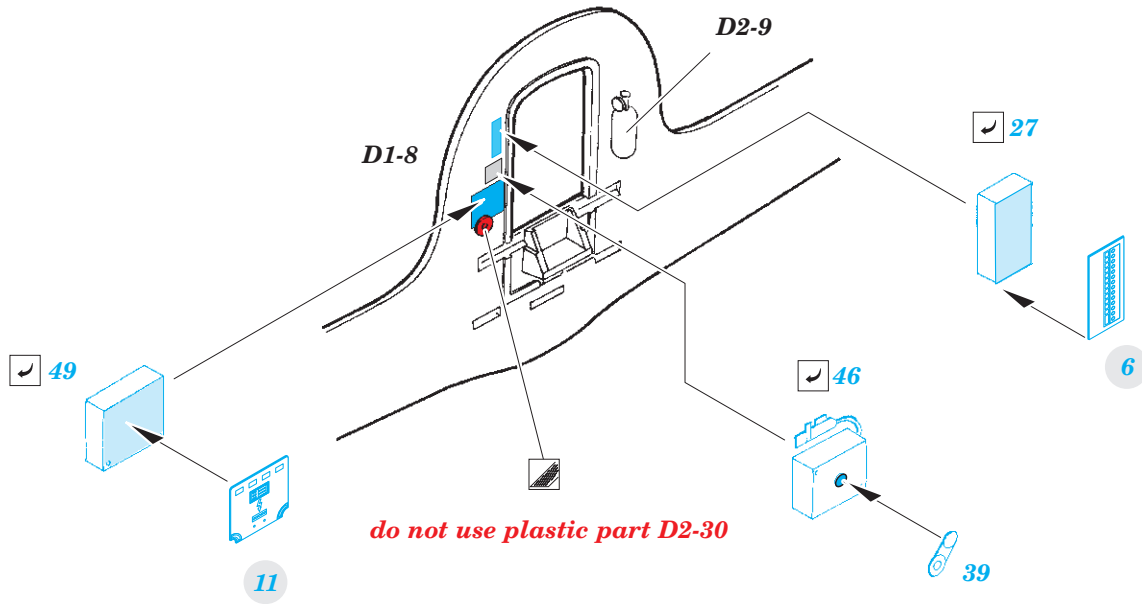

He 111H-6 radio compartment

eduard

49 905

1/48

detail set for ICM 1/48 kit • sada detailů pro stavebnici ICM 1/48

- APPLY EXPRESS MASK AND PAINT BEFORE GLUING
POUŽIT EXPRESS MASK NABARVIT PŘED SLEPENÍM
 - SYMMETRICAL ASSEMBLY
SYMETRICKÁ MONTÁŽ
 - REMOVE
ODSTRANIT
 - GRIND
OBROUSIT
 - DRILL HOLE
VRTAT OTVOR
 - COLORED ETCHED PARTS
LEPTANÉ BAREVNÉ DÍLY
 - ETCHED PARTS
LEPTANÉ NEBAREVNÉ DÍLY
 - ORIGINAL KIT PARTS
PŮVODNÍ DÍLY STAVEBNICE
- BEND
OHNOUT
 - OPTION
VOLBA
 - REPLACE
NAHRADIT

ORIGINAL KIT PARTS
PŮVODNÍ DÍLY STAVEBNICE

PHOTO-ETCHED PARTS
LEPTANÉ DÍLY

PARTS TO BE REMOVED
DÍLY K ODSTRANĚNÍ

FILL
TMELIT

Related products: FE 904 + 49 904 He 111H-6 nose interior 1/48