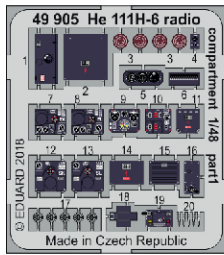

He 111H-6 radio compartment

eduard

49 905

1/48

detail set for ICM 1/48 kit • sada detailů pro stavebnici ICM 1/48

- APPLY EXPRESS MASK AND PAINT BEFORE GLUING
POUŽIT EXPRESS MASK NABARVIT PŘED SLEPENÍM
 - SYMMETRICAL ASSEMBLY
SYMETRICKÁ MONTÁŽ
 - REMOVE
ODSTRANIT
 - GRIND
OBROUSIT
 - DRILL HOLE
VRTAT OTVOR
 - COLORED ETCHED PARTS
LEPTANÉ BAREVNÉ DÍLY
 - ETCHED PARTS
LEPTANÉ NEBAREVNÉ DÍLY
 - ORIGINAL KIT PARTS
PŮVODNÍ DÍLY STAVEBNICE
- BEND
OHNOUT
 - OPTION
VOLBA
 - REPLACE
NAHRADIT

ORIGINAL KIT PARTS
PŮVODNÍ DÍLY STAVEBNICE

PHOTO-ETCHED PARTS
LEPTANÉ DÍLY

PARTS TO BE REMOVED
DÍLY K ODSTRANĚNÍ

FILL
TMELIT

Related products: FE 904 + 49 904 He 111H-6 nose interior 1/48