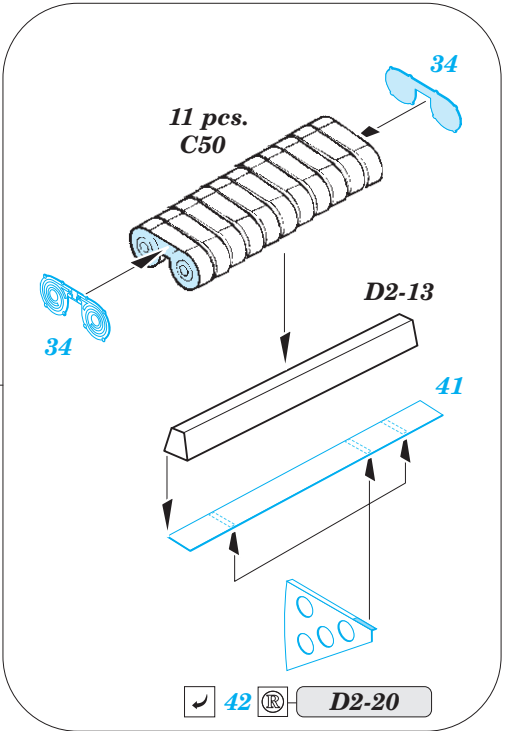

He 111H-6 radio compartment

eduard

49 905

1/48

detail set for ICM 1/48 kit • sada detailů pro stavebnici ICM 1/48

- APPLY EXPRESS MASK AND PAINT BEFORE GLUING
POUŽIT EXPRESS MASK NABARVIT PŘED SLEPENÍM
 - SYMMETRICAL ASSEMBLY
SYMETRICKÁ MONTÁŽ
 - REMOVE
ODSTRANIT
 - GRIND
OBROUSIT
 - DRILL HOLE
VRTAT OTVOR
 - COLORED ETCHED PARTS
LEPTANÉ BAREVNÉ DÍLY
 - ETCHED PARTS
LEPTANÉ NEBAREVNÉ DÍLY
 - ORIGINAL KIT PARTS
PŮVODNÍ DÍLY STAVEBNICE
- BEND
OHNOUT
 - OPTION
VOLBA
 - REPLACE
NAHRADIT

ORIGINAL KIT PARTS
PŮVODNÍ DÍLY STAVEBNICE

PHOTO-ETCHED PARTS
LEPTANÉ DÍLY

PARTS TO BE REMOVED
DÍLY K ODSTRANĚNÍ

FILL
TMELIT

Related products: FE 904 + 49 904 He 111H-6 nose interior 1/48