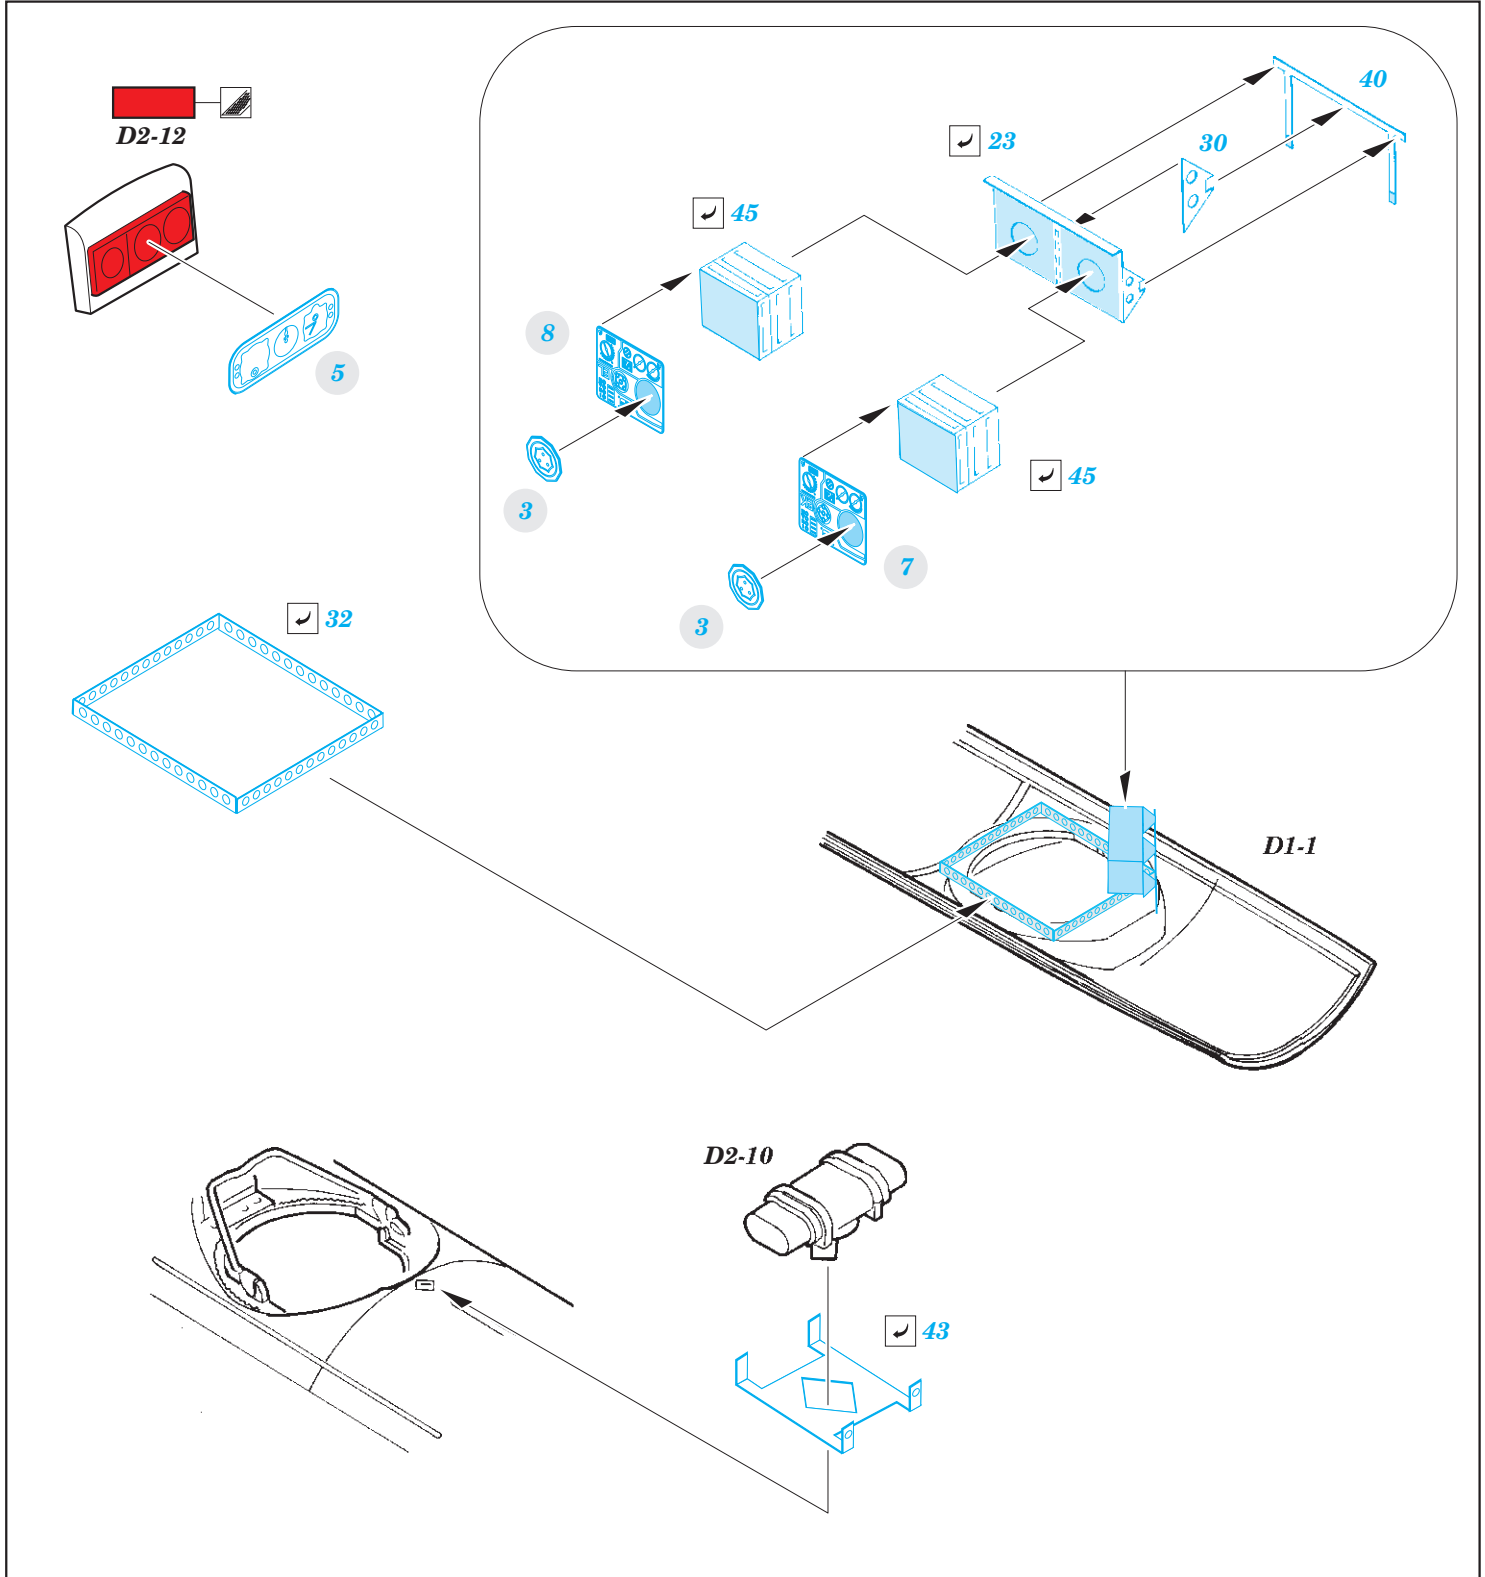

He 111H-6 radio compartment

eduard

49 905

1/48

detail set for ICM 1/48 kit • sada detailů pro stavebnici ICM 1/48

- APPLY EXPRESS MASK AND PAINT BEFORE GLUING
POUŽIT EXPRESS MASK NABARVIT PŘED SLEPENÍM
 - SYMMETRICAL ASSEMBLY
SYMETRICKÁ MONTÁŽ
 - REMOVE
ODSTRANIT
 - GRIND
OBROUSIT
 - DRILL HOLE
VRTAT OTVOR
 - COLORED ETCHED PARTS
LEPTANÉ BAREVNÉ DÍLY
 - ETCHED PARTS
LEPTANÉ NEBAREVNÉ DÍLY
 - ORIGINAL KIT PARTS
PŮVODNÍ DÍLY STAVEBNICE
- BEND
OHNOUT
 - OPTION
VOLBA
 - REPLACE
NAHRADIT

ORIGINAL KIT PARTS
PŮVODNÍ DÍLY STAVEBNICE

PHOTO-ETCHED PARTS
LEPTANÉ DÍLY

PARTS TO BE REMOVED
DÍLY K ODSTRANĚNÍ

FILL
TMELIT

Related products: FE 904 + 49 904 He 111H-6 nose interior 1/48