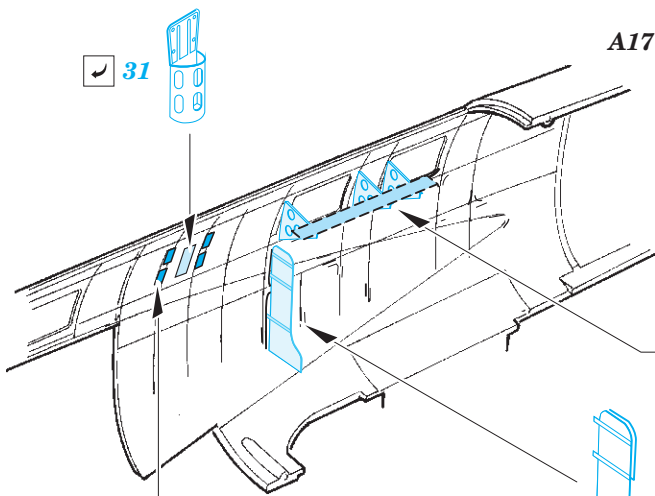

He 111H-6 radio compartment

eduard

49 905

1/48

detail set for ICM 1/48 kit • sada detailů pro stavebnici ICM 1/48

- APPLY EXPRESS MASK AND PAINT BEFORE GLUING
POUŽIT EXPRESS MASK NABARVIT PŘED SLEPENÍM
 - SYMMETRICAL ASSEMBLY
SYMETRICKÁ MONTÁŽ
 - REMOVE
ODSTRANIT
 - GRIND
OBROUSIT
 - DRILL HOLE
VRTAT OTVOR
 - COLORED ETCHED PARTS
LEPTANÉ BAREVNÉ DÍLY
 - ETCHED PARTS
LEPTANÉ NEBAREVNÉ DÍLY
 - ORIGINAL KIT PARTS
PŮVODNÍ DÍLY STAVEBNICE
- BEND
OHNOUT
 - OPTION
VOLBA
 - REPLACE
NAHRADIT

ORIGINAL KIT PARTS
PŮVODNÍ DÍLY STAVEBNICE

PHOTO-ETCHED PARTS
LEPTANÉ DÍLY

PARTS TO BE REMOVED
DÍLY K ODSTRANĚNÍ

FILL
TMELIT

Related products: FE 904 + 49 904 He 111H-6 nose interior 1/48