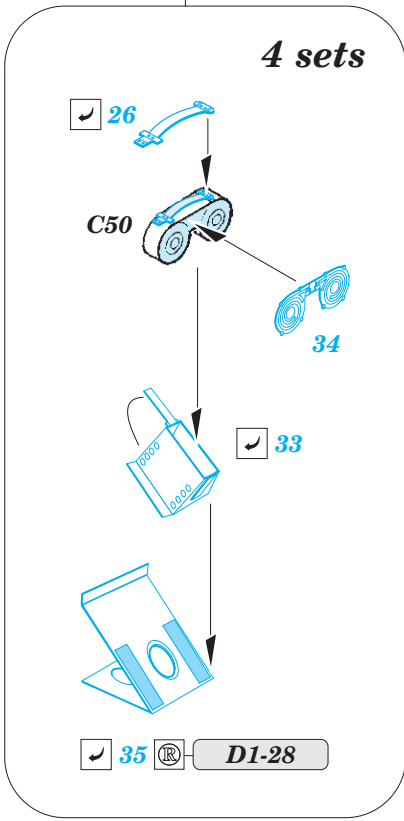

He 111H-6 radio compartment

eduard

49 905

1/48

detail set for ICM 1/48 kit • sada detailů pro stavebnici ICM 1/48

- APPLY EXPRESS MASK AND PAINT BEFORE GLUING
POUŽIT EXPRESS MASK NABARVIT PŘED SLEPENÍM
 - SYMMETRICAL ASSEMBLY
SYMETRICKÁ MONTÁŽ
 - REMOVE
ODSTRANIT
 - GRIND
OBROUSIT
 - DRILL HOLE
VRTAT OTVOR
 - COLORED ETCHED PARTS
LEPTANÉ BAREVNÉ DÍLY
 - ETCHED PARTS
LEPTANÉ NEBAREVNÉ DÍLY
 - ORIGINAL KIT PARTS
PŮVODNÍ DÍLY STAVEBNICE
- BEND
OHNOUT
 - OPTION
VOLBA
 - REPLACE
NAHRADIT

ORIGINAL KIT PARTS
PŮVODNÍ DÍLY STAVEBNICE

PHOTO-ETCHED PARTS
LEPTANÉ DÍLY

PARTS TO BE REMOVED
DÍLY K ODSTRANĚNÍ

FILL
TMELIT

Related products: FE 904 + 49 904 He 111H-6 nose interior 1/48