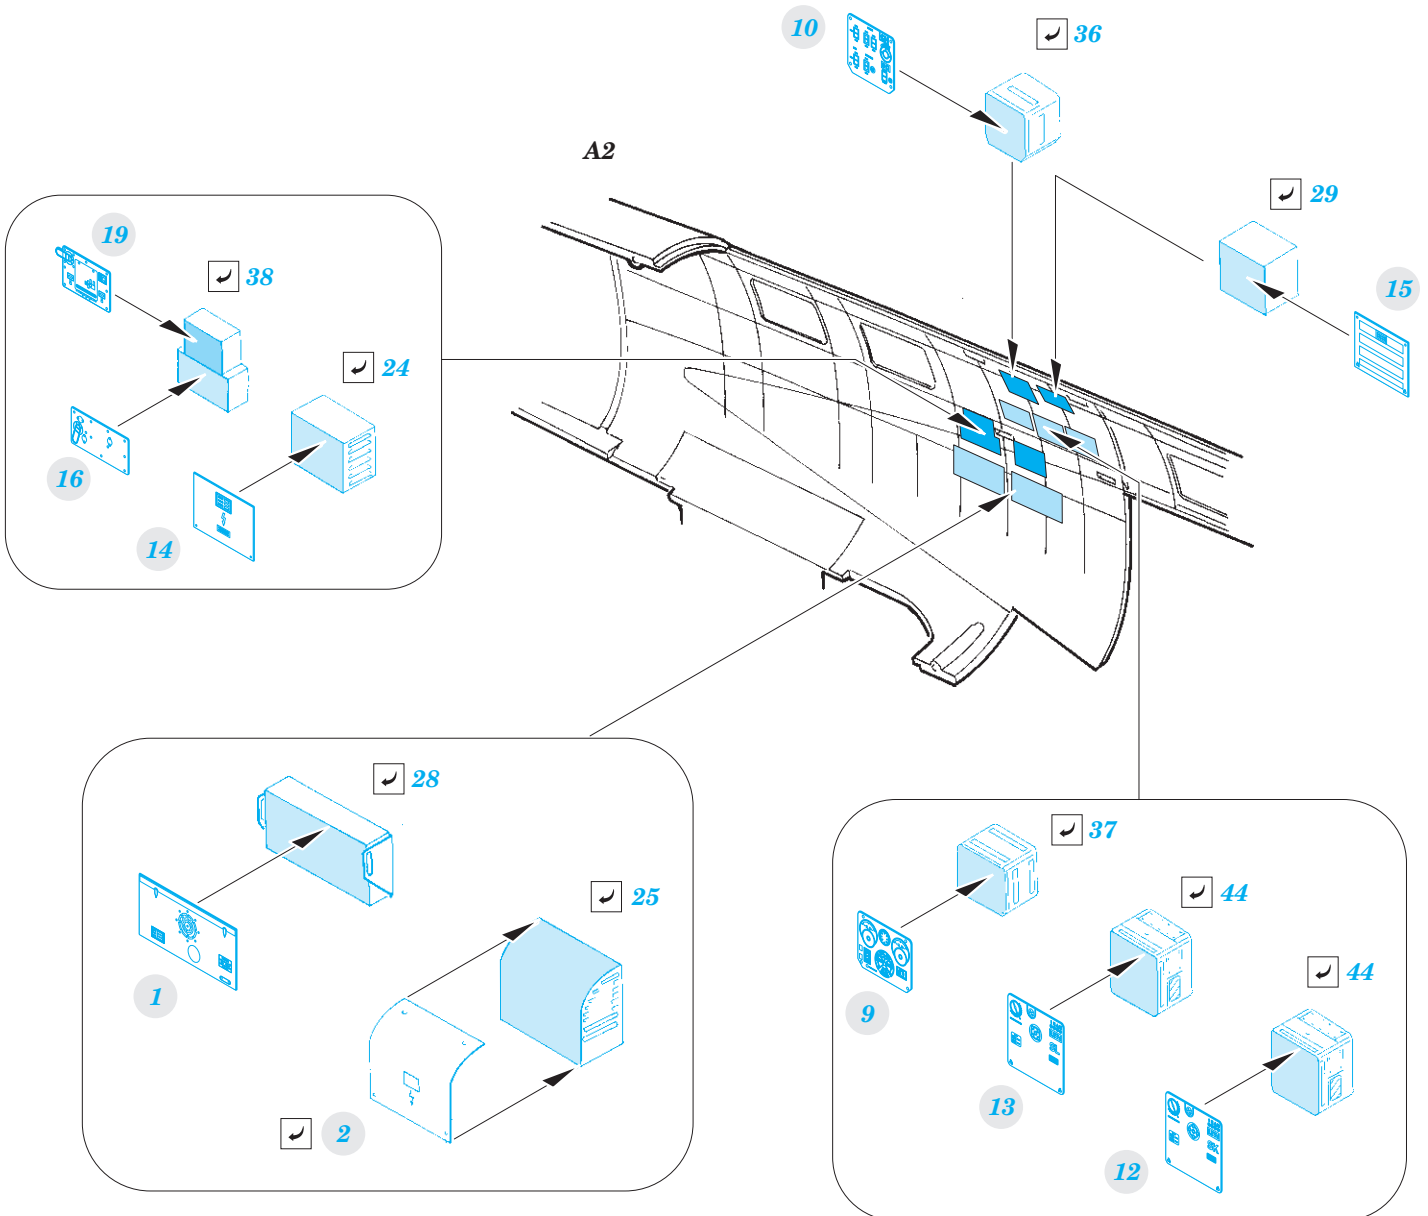

He 111H-6 radio compartment

eduard

49 905

1/48

detail set for ICM 1/48 kit • sada detailů pro stavebnici ICM 1/48

- APPLY EXPRESS MASK AND PAINT BEFORE GLUING
POUŽIT EXPRESS MASK NABARVIT PŘED SLEPENÍM
 - SYMMETRICAL ASSEMBLY
SYMETRICKÁ MONTÁŽ
 - REMOVE
ODSTRANIT
 - GRIND
OBROUSIT
 - DRILL HOLE
VRTAT OTVOR
 - COLORED ETCHED PARTS
LEPTANÉ BAREVNÉ DÍLY
 - ETCHED PARTS
LEPTANÉ NEBAREVNÉ DÍLY
 - ORIGINAL KIT PARTS
PŮVODNÍ DÍLY STAVEBNICE
- BEND
OHNOUT
 - OPTION
VOLBA
 - REPLACE
NAHRADIT

ORIGINAL KIT PARTS
PŮVODNÍ DÍLY STAVEBNICE

PHOTO-ETCHED PARTS
LEPTANÉ DÍLY

PARTS TO BE REMOVED
DÍLY K ODSTRANĚNÍ

FILL
TMELIT

Related products: FE 904 + 49 904 He 111H-6 nose interior 1/48