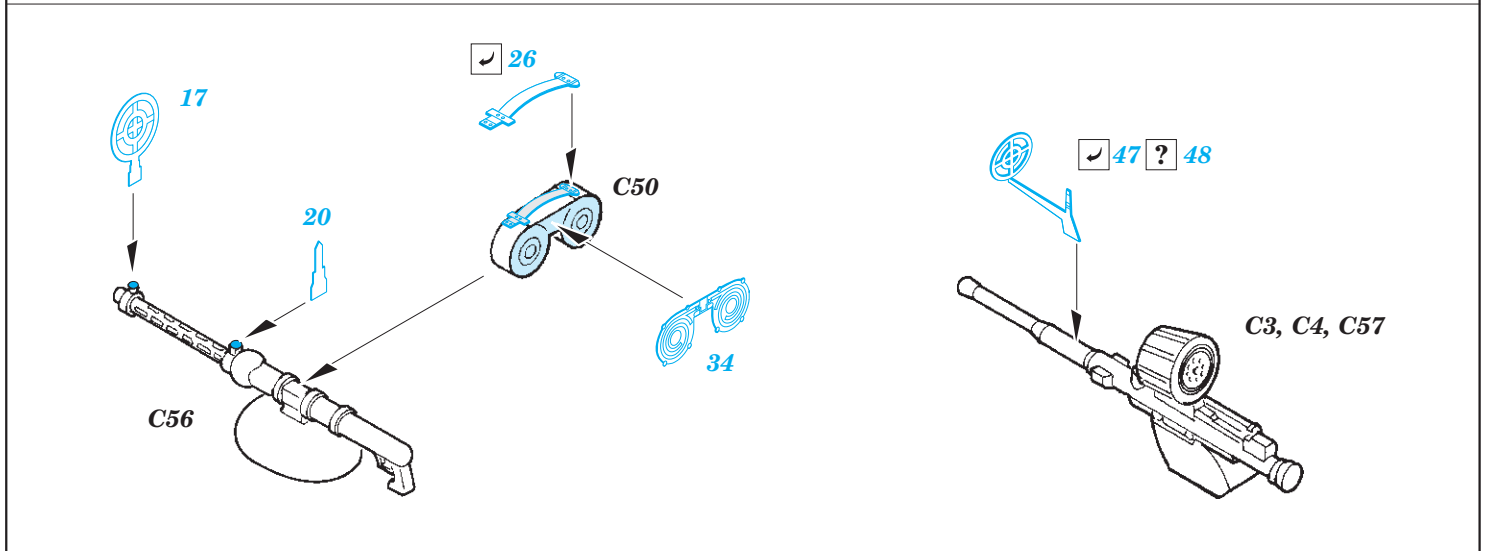

He 111H-6 radio compartment

eduard

49 905

1/48

detail set for ICM 1/48 kit • sada detailů pro stavebnici ICM 1/48

- APPLY EXPRESS MASK AND PAINT BEFORE GLUING
POUŽIT EXPRESS MASK NABARVIT PŘED SLEPENÍM
 - SYMMETRICAL ASSEMBLY
SYMETRICKÁ MONTÁŽ
 - REMOVE
ODSTRANIT
 - GRIND
OBROUSIT
 - DRILL HOLE
VRTAT OTVOR
 - COLORED ETCHED PARTS
LEPTANÉ BAREVNÉ DÍLY
 - ETCHED PARTS
LEPTANÉ NEBAREVNÉ DÍLY
 - ORIGINAL KIT PARTS
PŮVODNÍ DÍLY STAVEBNICE
- BEND
OHNOUT
 - OPTION
VOLBA
 - REPLACE
NAHRADIT

ORIGINAL KIT PARTS
PŮVODNÍ DÍLY STAVEBNICE

PHOTO-ETCHED PARTS
LEPTANÉ DÍLY

PARTS TO BE REMOVED
DÍLY K ODSTRANĚNÍ

FILL
TMELIT

Related products: FE 904 + 49 904 He 111H-6 nose interior 1/48