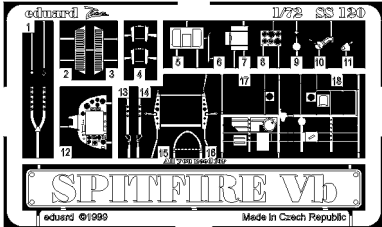

# Spitfire Vb

sada detailů pro model Italeri 1/72 • 1/72 scale detail set for Italeri kit

pou ité barvy  
used colors

- 1** ČERNÁ  
BLACK
- 2** ZELENÁ  
GREEN
- 3** BÉŽOVÁ  
TAN
- 4** HLINÍK  
ALUMINIUM
- 5** DÉLOVINA  
GUNMETAL

- SYMETRICKÁ MONTÁŽ  
SYMMETRICAL ASSEMBLY
- ODSTRANIT  
REMOVE
- OHNOUT  
BEND
- NAHRADIT  
REPLACE
- OBROUSIT  
GRIND
- VOLBA  
OPTION