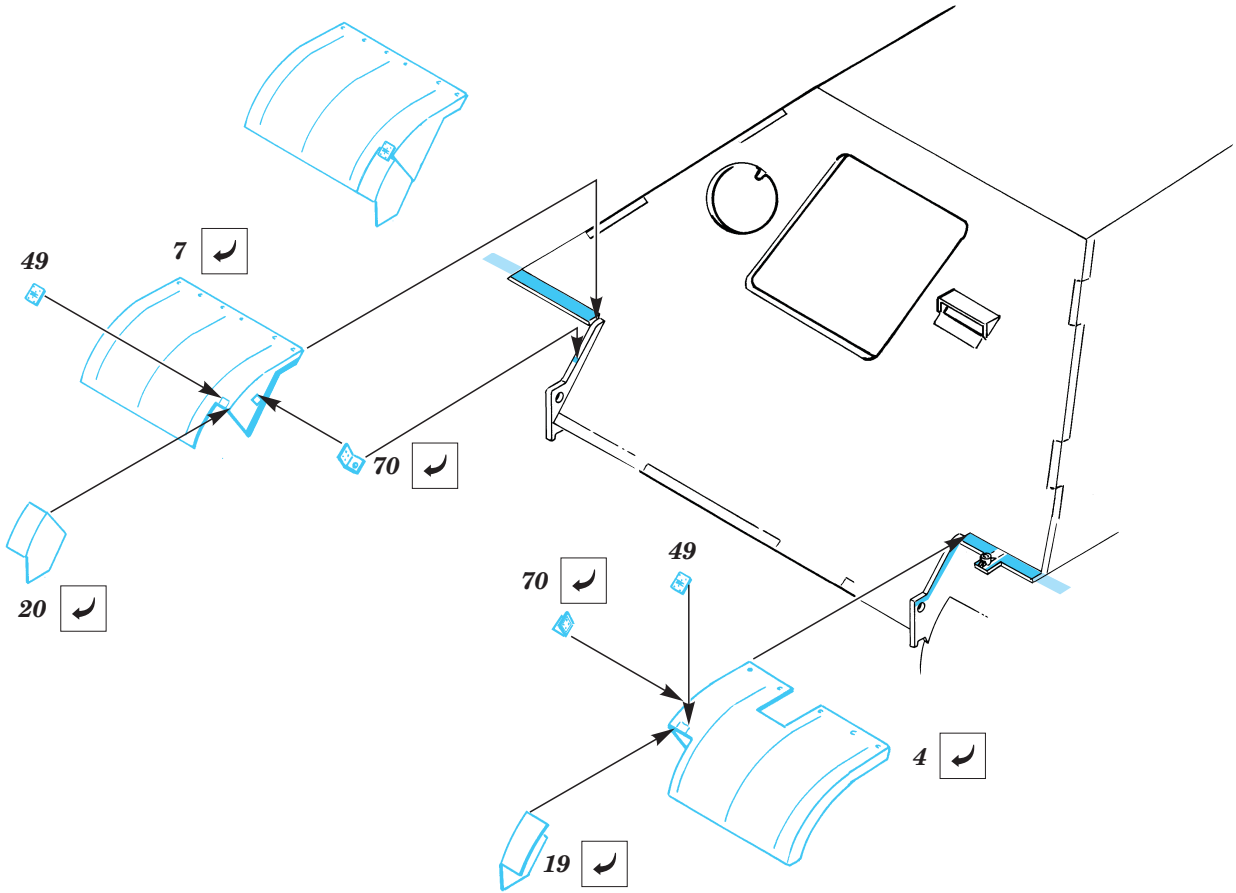

Jagdpanther late vers.

eduard

35 337

1/35 scale detail set for Tamiya kit • sada detailů pro model Tamiya 1/35

2 pcs

-  SYMMETRICAL ASSEMBLY
SYMETRICKÁ MONTÁ
-  REMOVE
ODSTRANIT
-  BEND
OHNOUT
-  REPLACE
NAHRADIT
-  GRIND
OBROUSIT
-  OPTION
VOLBA

 ORIGINAL KIT PARTS
PŮVODNÍ DÍLY STAVEBNICE

 PHOTO-ETCHED PARTS
LEPTANÉ DÍLY

 PARTS TO BE REMOVED
DÍLY K ODSTRANĚNÍ

BEFEHLSWAGEN ONLY

kit part E1

not included in this set