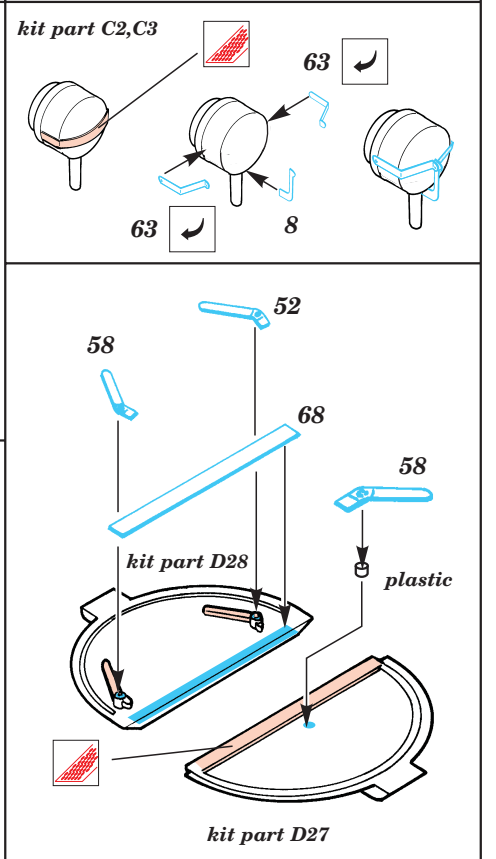

Jagdpanther late vers.

eduard

35 337

1/35 scale detail set for Tamiya kit • sada detailů pro model Tamiya 1/35

2 pcs

-  SYMMETRICAL ASSEMBLY
SYMETRICKÁ MONTÁ
-  REMOVE
ODSTRANIT
-  BEND
OHNOUT
-  REPLACE
NAHRADIT
-  GRIND
OBROUSIT
-  OPTION
VOLBA

 ORIGINAL KIT PARTS
PŮVODNÍ DÍLY STAVEBNICE

 PHOTO-ETCHED PARTS
LEPTANÉ DÍLY

 PARTS TO BE REMOVED
DÍLY K ODSTRANĚNÍ

BEFEHLSWAGEN ONLY

kit part E1

not included in this set