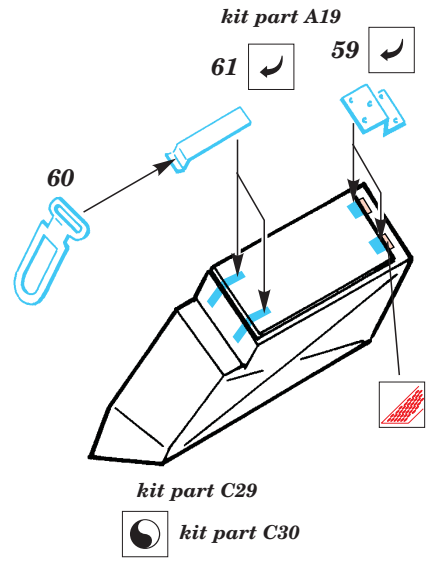

Jagdpanther late vers.

eduard

35 337

1/35 scale detail set for Tamiya kit • sada detailů pro model Tamiya 1/35

2 pcs

-  SYMMETRICAL ASSEMBLY
SYMETRICKÁ MONTÁ
-  REMOVE
ODSTRANIT
-  BEND
OHNOUT
-  REPLACE
NAHRADIT
-  GRIND
OBROUSIT
-  OPTION
VOLBA

 ORIGINAL KIT PARTS
PŮVODNÍ DÍLY STAVEBNICE

 PHOTO-ETCHED PARTS
LEPTANÉ DÍLY

 PARTS TO BE REMOVED
DÍLY K ODSTRANĚNÍ

BEFEHLSWAGEN ONLY

kit part E1

not included in this set