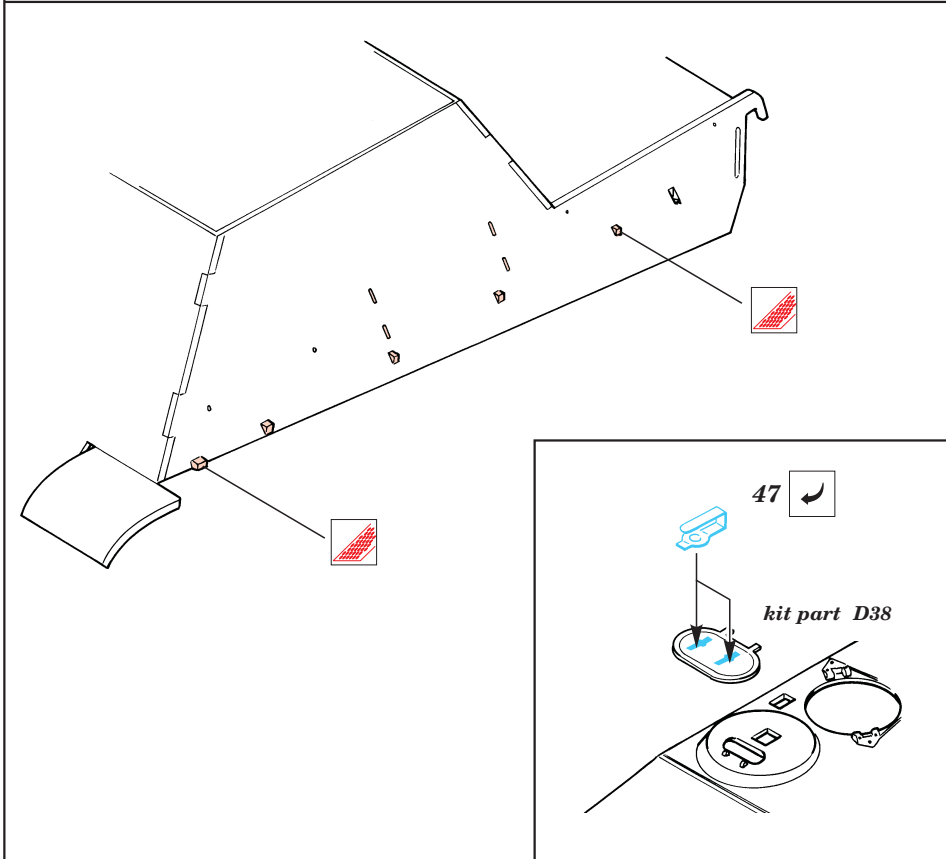

Jagdpanther late vers.

eduard

35 337

1/35 scale detail set for Tamiya kit • sada detailů pro model Tamiya 1/35

2 pcs

-  SYMMETRICAL ASSEMBLY
SYMETRICKÁ MONTÁ
-  REMOVE
ODSTRANIT
-  BEND
OHNOUT
-  REPLACE
NAHRADIT
-  GRIND
OBROUSIT
-  OPTION
VOLBA

 ORIGINAL KIT PARTS
PŮVODNÍ DÍLY STAVEBNICE

 PHOTO-ETCHED PARTS
LEPTANÉ DÍLY

 PARTS TO BE REMOVED
DÍLY K ODSTRANĚNÍ

BEFEHLSWAGEN ONLY

kit part E1

not included in this set