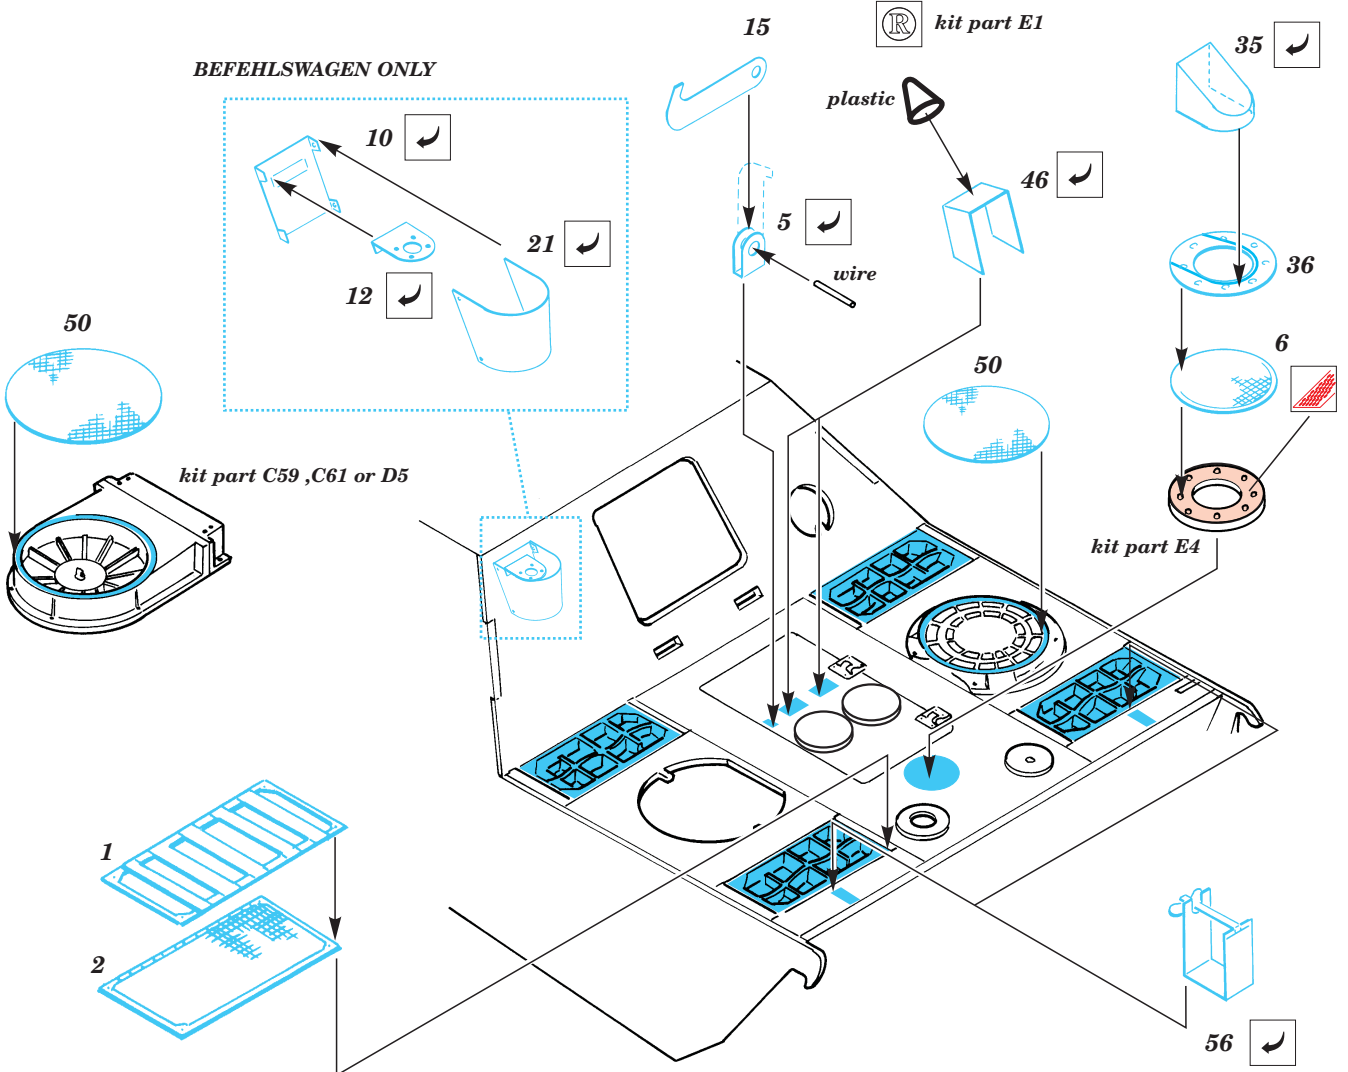

 ORIGINAL KIT PARTS
PŮVODNÍ DÍLY STAVEBNICE

 PHOTO-ETCHED PARTS
LEPTANÉ DÍLY

 PARTS TO BE REMOVED
DÍLY K ODSTRANĚNÍ

BEFEHLSWAGEN ONLY

kit part E1

not included in this set