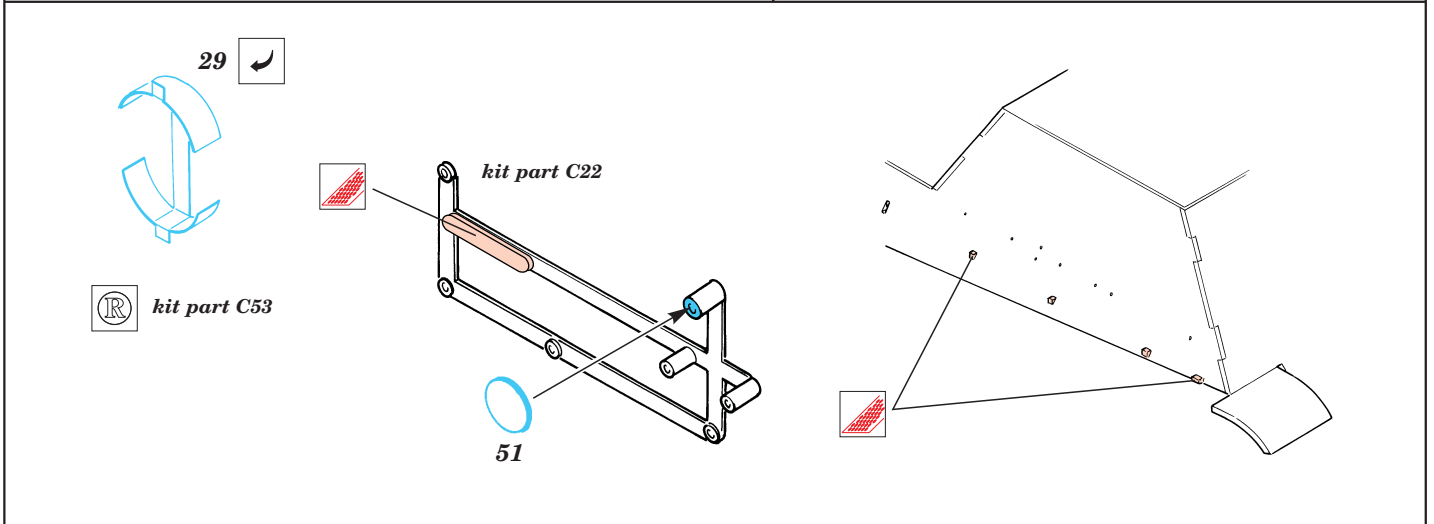

Jagdpanther late vers.

eduard

35 337

1/35 scale detail set for Tamiya kit • sada detailů pro model Tamiya 1/35

2 pcs

-  SYMMETRICAL ASSEMBLY
SYMETRICKÁ MONTÁ
-  REMOVE
ODSTRANIT
-  BEND
OHNOUT
-  REPLACE
NAHRADIT
-  GRIND
OBROUSIT
-  OPTION
VOLBA

 ORIGINAL KIT PARTS
PŮVODNÍ DÍLY STAVEBNICE

 PHOTO-ETCHED PARTS
LEPTANÉ DÍLY

 PARTS TO BE REMOVED
DÍLY K ODSTRANĚNÍ

BEFEHLSWAGEN ONLY

kit part E1

not included in this set