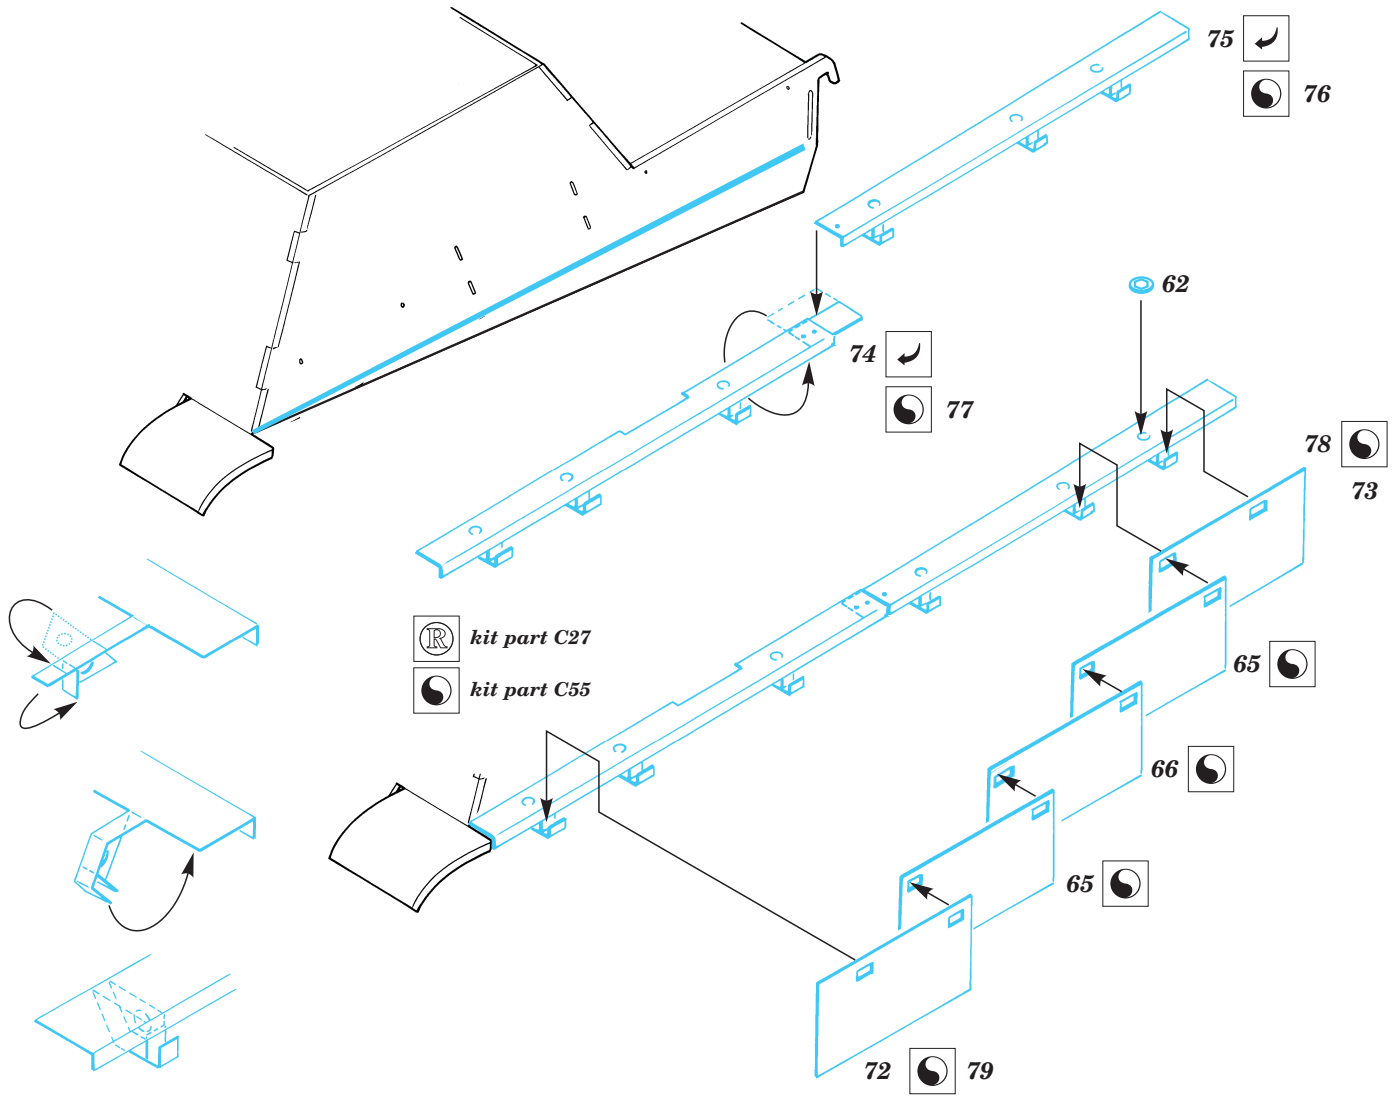

Jagdpanther late vers.

eduard

35 337

1/35 scale detail set for Tamiya kit • sada detailů pro model Tamiya 1/35

2 pcs

-  SYMMETRICAL ASSEMBLY
SYMETRICKÁ MONTÁ
-  REMOVE
ODSTRANIT
-  BEND
OHNOUT
-  REPLACE
NAHRADIT
-  GRIND
OBROUSIT
-  OPTION
VOLBA

 ORIGINAL KIT PARTS
PŮVODNÍ DÍLY STAVEBNICE

 PHOTO-ETCHED PARTS
LEPTANÉ DÍLY

 PARTS TO BE REMOVED
DÍLY K ODSTRANĚNÍ

BEFEHLSWAGEN ONLY

kit part E1

not included in this set