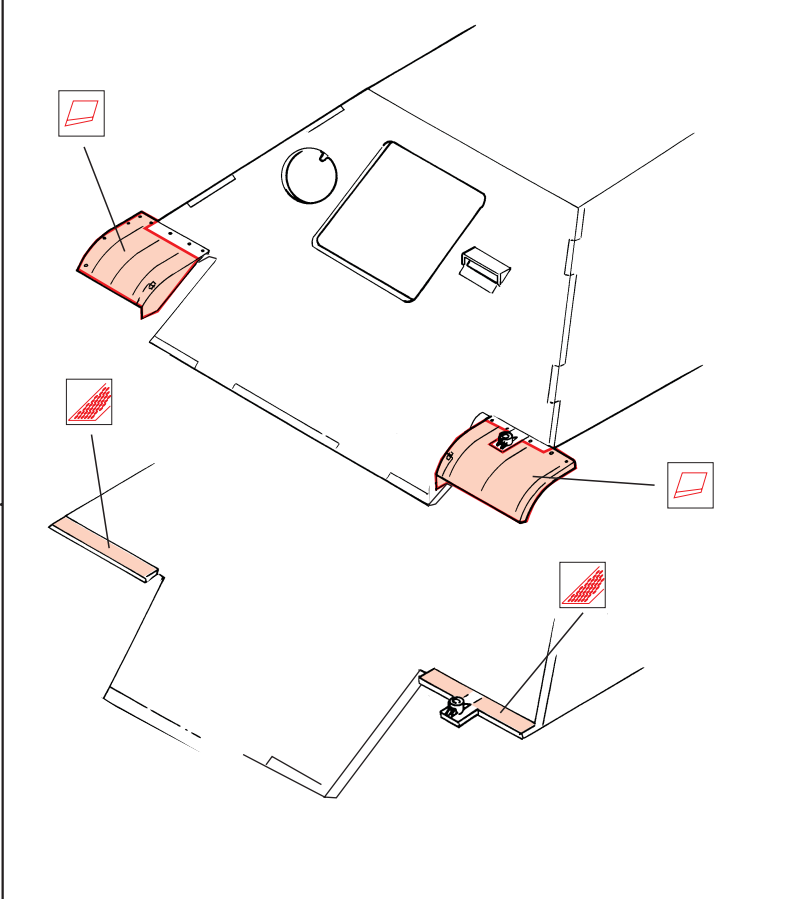

Jagdpanther late vers.

eduard

35 337

1/35 scale detail set for Tamiya kit • sada detailů pro model Tamiya 1/35

2 pcs

-  SYMMETRICAL ASSEMBLY
SYMETRICKÁ MONTÁ
-  REMOVE
ODSTRANIT
-  BEND
OHNOUT
-  REPLACE
NAHRADIT
-  GRIND
OBROUSIT
-  OPTION
VOLBA

 ORIGINAL KIT PARTS
PŮVODNÍ DÍLY STAVEBNICE

 PHOTO-ETCHED PARTS
LEPTANÉ DÍLY

 PARTS TO BE REMOVED
DÍLY K ODSTRANĚNÍ

BEFEHLSWAGEN ONLY

kit part E1

not included in this set