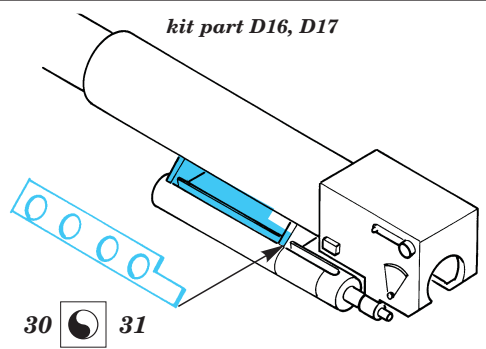

Jagdpanther late vers.

eduard

35 337

1/35 scale detail set for Tamiya kit • sada detailů pro model Tamiya 1/35

2 pcs

-  SYMMETRICAL ASSEMBLY
SYMETRICKÁ MONTÁ
-  REMOVE
ODSTRANIT
-  BEND
OHNOUT
-  REPLACE
NAHRADIT
-  GRIND
OBROUSIT
-  OPTION
VOLBA

 ORIGINAL KIT PARTS
PŮVODNÍ DÍLY STAVEBNICE

 PHOTO-ETCHED PARTS
LEPTANÉ DÍLY

 PARTS TO BE REMOVED
DÍLY K ODSTRANĚNÍ

BEFEHLSWAGEN ONLY

kit part E1

not included in this set