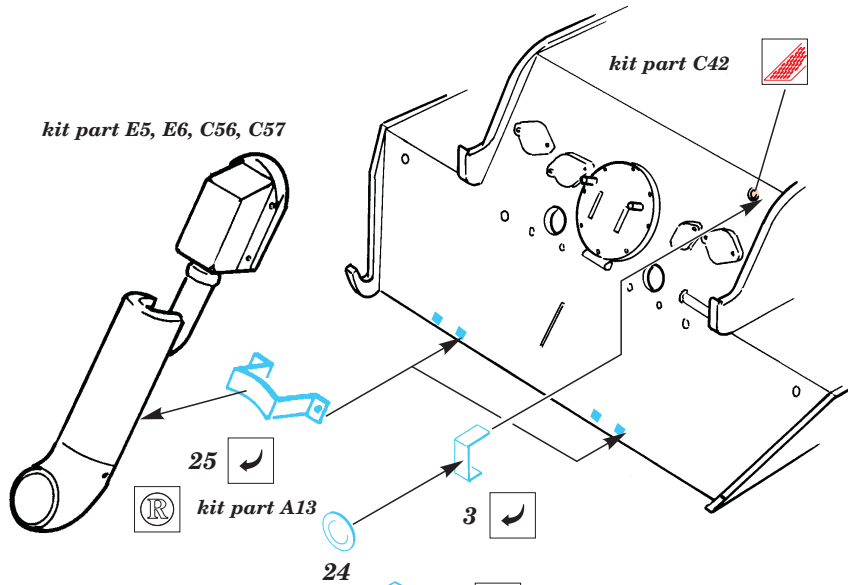

Jagdpanther late vers.

eduard

35 337

1/35 scale detail set for Tamiya kit • sada detailů pro model Tamiya 1/35

2 pcs

-  SYMMETRICAL ASSEMBLY
SYMETRICKÁ MONTÁ
-  REMOVE
ODSTRANIT
-  BEND
OHNOUT
-  REPLACE
NAHRADIT
-  GRIND
OBROUSIT
-  OPTION
VOLBA

 ORIGINAL KIT PARTS
PŮVODNÍ DÍLY STAVEBNICE

 PHOTO-ETCHED PARTS
LEPTANÉ DÍLY

 PARTS TO BE REMOVED
DÍLY K ODSTRANĚNÍ

BEFEHLSWAGEN ONLY

kit part E1

not included in this set