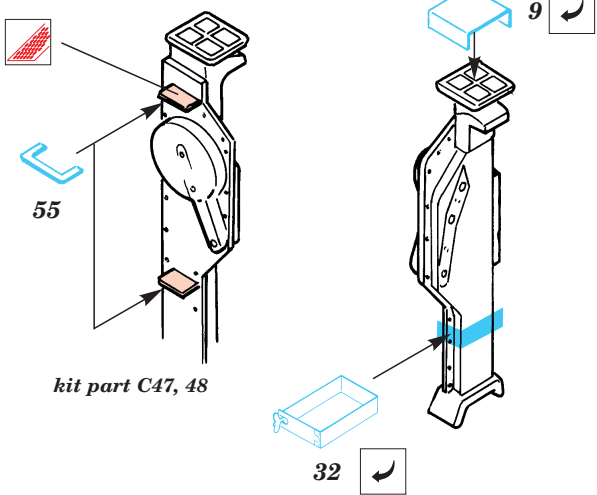

Jagdpanther late vers.

eduard

35 337

1/35 scale detail set for Tamiya kit • sada detailů pro model Tamiya 1/35

2 pcs

-  SYMMETRICAL ASSEMBLY
SYMETRICKÁ MONTÁ
-  REMOVE
ODSTRANIT
-  BEND
OHNOUT
-  REPLACE
NAHRADIT
-  GRIND
OBROUSIT
-  OPTION
VOLBA

 ORIGINAL KIT PARTS
PŮVODNÍ DÍLY STAVEBNICE

 PHOTO-ETCHED PARTS
LEPTANÉ DÍLY

 PARTS TO BE REMOVED
DÍLY K ODSTRANĚNÍ

BEFEHLSWAGEN ONLY

kit part E1

not included in this set