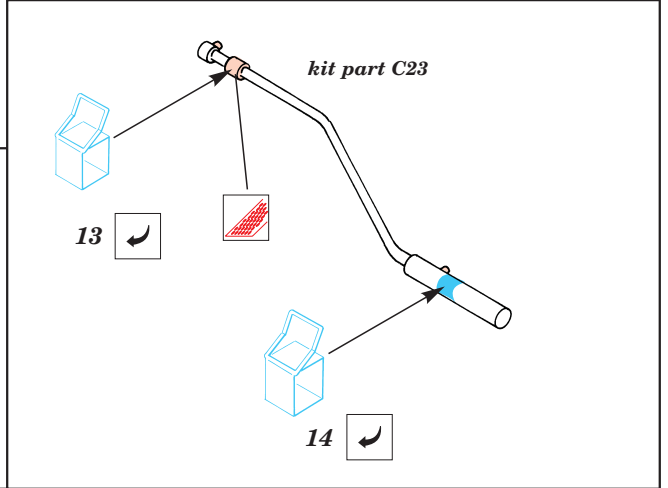

Jagdpanther late vers.

eduard

35 337

1/35 scale detail set for Tamiya kit • sada detailů pro model Tamiya 1/35

2 pcs

-  SYMMETRICAL ASSEMBLY
SYMETRICKÁ MONTÁ
-  REMOVE
ODSTRANIT
-  BEND
OHNOUT
-  REPLACE
NAHRADIT
-  GRIND
OBROUSIT
-  OPTION
VOLBA

 ORIGINAL KIT PARTS
PŮVODNÍ DÍLY STAVEBNICE

 PHOTO-ETCHED PARTS
LEPTANÉ DÍLY

 PARTS TO BE REMOVED
DÍLY K ODSTRANĚNÍ

BEFEHLSWAGEN ONLY

kit part E1

not included in this set