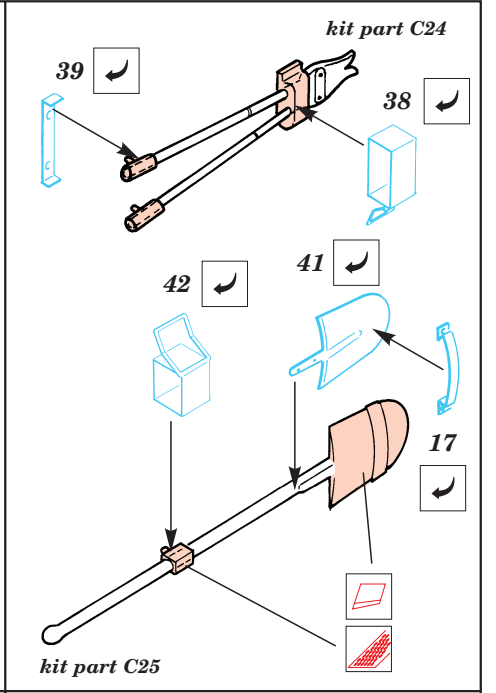

Jagdpanther late vers.

eduard

35 337

1/35 scale detail set for Tamiya kit • sada detailů pro model Tamiya 1/35

2 pcs

-  SYMMETRICAL ASSEMBLY
SYMETRICKÁ MONTÁ
-  REMOVE
ODSTRANIT
-  BEND
OHNOUT
-  REPLACE
NAHRADIT
-  GRIND
OBROUSIT
-  OPTION
VOLBA

 ORIGINAL KIT PARTS
PŮVODNÍ DÍLY STAVEBNICE

 PHOTO-ETCHED PARTS
LEPTANÉ DÍLY

 PARTS TO BE REMOVED
DÍLY K ODSTRANĚNÍ

BEFEHLSWAGEN ONLY

kit part E1

not included in this set