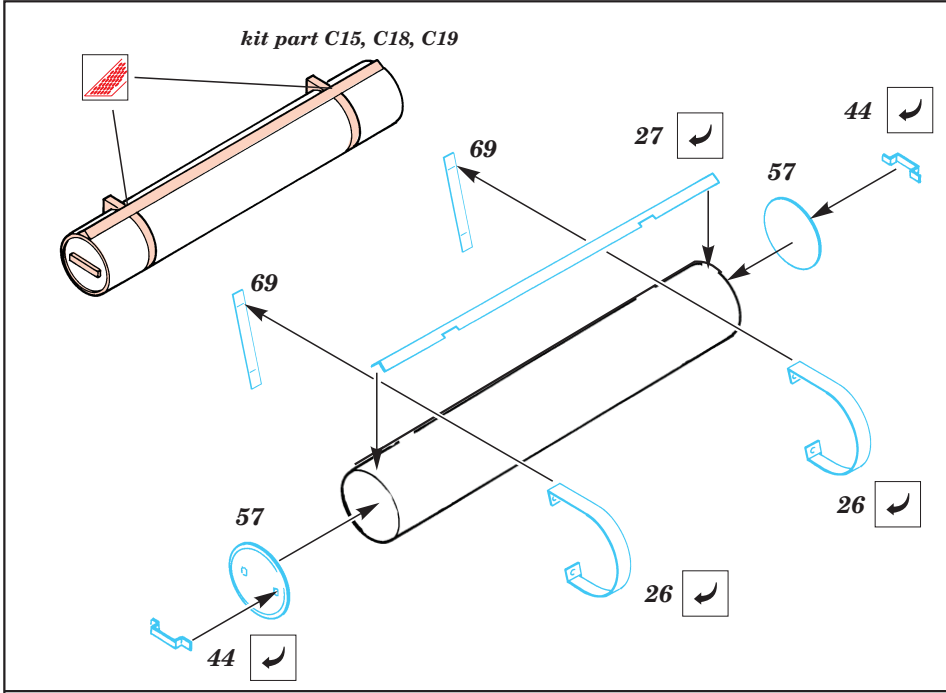

Jagdpanther late vers.

eduard

35 337

1/35 scale detail set for Tamiya kit • sada detailů pro model Tamiya 1/35

2 pcs

-  SYMMETRICAL ASSEMBLY
SYMETRICKÁ MONTÁ
-  REMOVE
ODSTRANIT
-  BEND
OHNOUT
-  REPLACE
NAHRADIT
-  GRIND
OBROUSIT
-  OPTION
VOLBA

 ORIGINAL KIT PARTS
PŮVODNÍ DÍLY STAVEBNICE

 PHOTO-ETCHED PARTS
LEPTANÉ DÍLY

 PARTS TO BE REMOVED
DÍLY K ODSTRANĚNÍ

BEFEHLSWAGEN ONLY

kit part E1

not included in this set