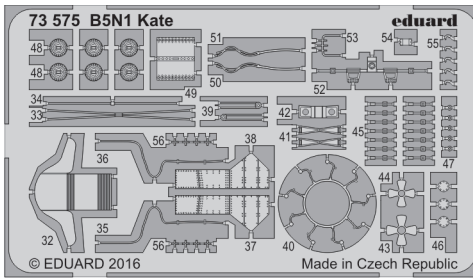

# B5N1 Kate

eduard

73 575

detail set for 1/72 AIRFIX No. A04060 kit • sada detailů pro stavebnici 1/72 AIRFIX No. A04060

- APPLY EXPRESS MASK AND PAINT BEFORE GLUING  
POUŽIT EXPRESS MASK NABARVIT PŘED SLEPENÍM
- SYMMETRICAL ASSEMBLY  
SYMETRICKÁ MONTÁŽ
- REMOVE  
ODSTRANIT
- GRIND  
OBROUSIT
- DRILL HOLE  
VRTAT OTVOR
- COLORED ETCHED PARTS  
LEPTANÉ BAREVNÉ DÍLY
- ETCHED PARTS  
LEPTANÉ NEBAREVNÉ DÍLY
- ORIGINAL KIT PARTS  
PŮVODNÍ DÍLY STAVEBNICE
- BEND  
OHNOUT
- OPTION  
VOLBA
- REPLACE  
NAHRADIT

ORIGINAL KIT PARTS  
PŮVODNÍ DÍLY STAVEBNICE

PHOTO-ETCHED PARTS  
LEPTANÉ DÍLY

PARTS TO BE REMOVED  
DÍLY K ODSTRANĚNÍ

FILL  
TMELIT