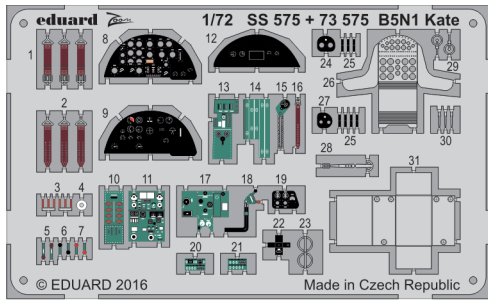

# B5N1 Kate

eduard

73 575

detail set for 1/72 AIRFIX No. A04060 kit • sada detailů pro stavebnici 1/72 AIRFIX No. A04060

- APPLY EXPRESS MASK AND PAINT BEFORE GLUING  
POUŽIT EXPRESS MASK NABARVIT PŘED SLEPENÍM
- SYMMETRICAL ASSEMBLY  
SYMETRICKÁ MONTÁŽ
- REMOVE  
ODSTRANIT
- GRIND  
OBROUSIT
- DRILL HOLE  
VRTAT OTVOR
- COLORED ETCHED PARTS  
LEPTANÉ BAREVNÉ DÍLY
- ETCHED PARTS  
LEPTANÉ NEBAREVNÉ DÍLY
- ORIGINAL KIT PARTS  
PŮVODNÍ DÍLY STAVEBNICE
- BEND  
OHNOUT
- OPTION  
VOLBA
- REPLACE  
NAHRADIT

ORIGINAL KIT PARTS  
PŮVODNÍ DÍLY STAVEBNICE

PHOTO-ETCHED PARTS  
LEPTANÉ DÍLY

PARTS TO BE REMOVED  
DÍLY K ODSTRANĚNÍ

FILL  
TMELIT