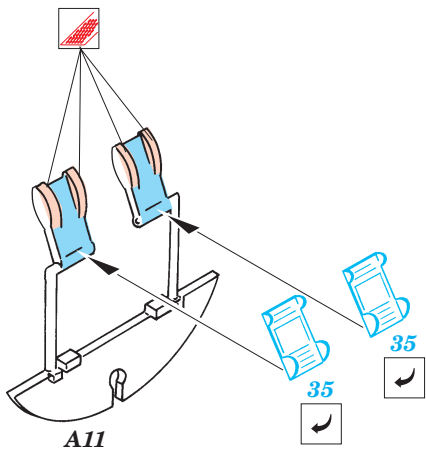

F4U-1 Corsair Birdcage

SS270

1/72 scale detail set for Tamiya kit • sada detailů pro model Tamiya 1/72

- SYMMETRICAL ASSEMBLY
SYMETRICKÁ MONTÁŽ
- REMOVE
ODSTRANIT
- BEND
OHNOUT
- REPLACE
NAHRADIT
- GRIND
OBROUSIT
- OPTION
VOLBA

ORIGINAL KIT PARTS
PŮVODNÍ DÍLY STAVEBNICE

PHOTO-ETCHED PARTS
LEPTANÉ DÍLY

PARTS TO BE REMOVED
DÍLY K ODSTRANĚNÍ

FILL
TMELIT

References:
 -Detail & Scale #55:F4U Corsair
 -Aerodetail #25:Vought F4U Corsair