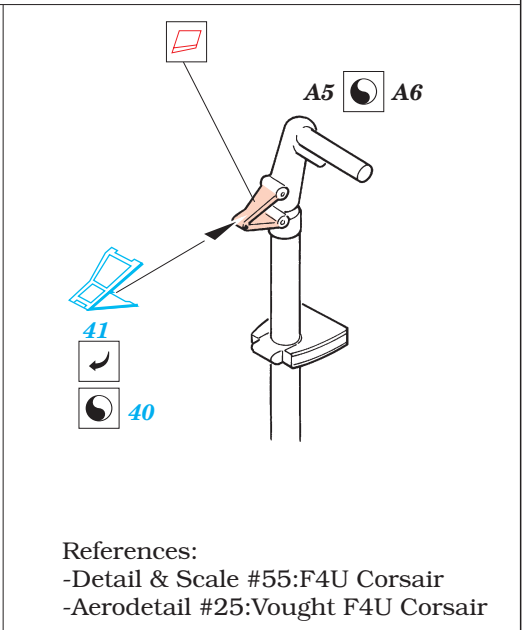

F4U-1 Corsair Birdcage

SS270

1/72 scale detail set for Tamiya kit • sada detailů pro model Tamiya 1/72

- SYMMETRICAL ASSEMBLY
SYMETRICKÁ MONTÁŽ
- REMOVE
ODSTRANIT
- BEND
OHNOUT
- REPLACE
NAHRADIT
- GRIND
OBROUSIT
- OPTION
VOLBA

ORIGINAL KIT PARTS
PŮVODNÍ DÍLY STAVEBNICE

PHOTO-ETCHED PARTS
LEPTANÉ DÍLY

PARTS TO BE REMOVED
DÍLY K ODSTRANĚNÍ

FILL
TMELIT

References:
 -Detail & Scale #55:F4U Corsair
 -Aerodetail #25:Vought F4U Corsair