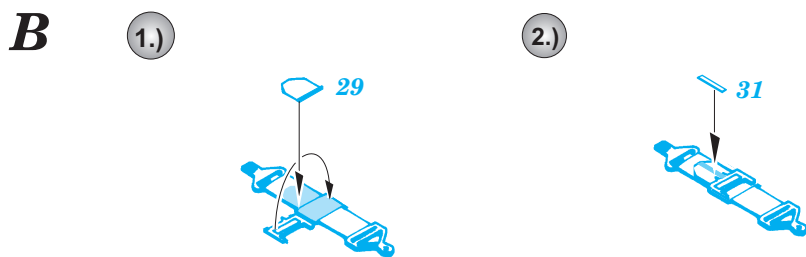

F4U-1 Corsair Birdcage

SS270

1/72 scale detail set for Tamiya kit • sada detailů pro model Tamiya 1/72

- SYMMETRICAL ASSEMBLY
SYMETRICKÁ MONTÁŽ
- REMOVE
ODSTRANIT
- BEND
OHNOUT
- REPLACE
NAHRADIT
- GRIND
OBROUSIT
- OPTION
VOLBA

ORIGINAL KIT PARTS
PŮVODNÍ DÍLY STAVEBNICE

PHOTO-ETCHED PARTS
LEPTANÉ DÍLY

PARTS TO BE REMOVED
DÍLY K ODSTRANĚNÍ

FILL
TMELIT

References:
 -Detail & Scale #55:F4U Corsair
 -Aerodetail #25:Vought F4U Corsair