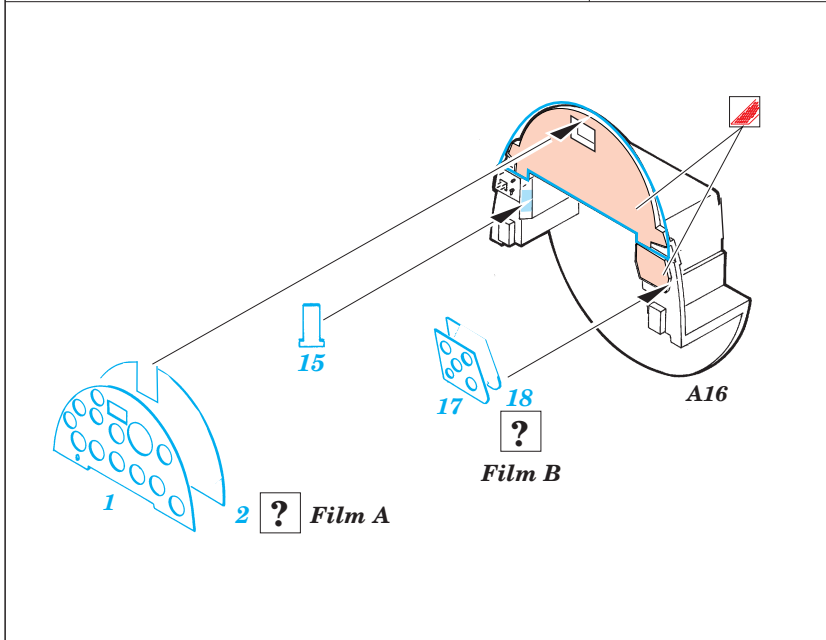

F4U-1 Corsair Birdcage

SS270

1/72 scale detail set for Tamiya kit • sada detailů pro model Tamiya 1/72

- SYMMETRICAL ASSEMBLY
SYMETRICKÁ MONTÁŽ
- REMOVE
ODSTRANIT
- BEND
OHNOUT
- REPLACE
NAHRADIT
- GRIND
OBROUSIT
- OPTION
VOLBA

ORIGINAL KIT PARTS
PŮVODNÍ DÍLY STAVEBNICE

PHOTO-ETCHED PARTS
LEPTANÉ DÍLY

PARTS TO BE REMOVED
DÍLY K ODSTRANĚNÍ

FILL
TMELIT

References:
 -Detail & Scale #55:F4U Corsair
 -Aerodetail #25:Vought F4U Corsair