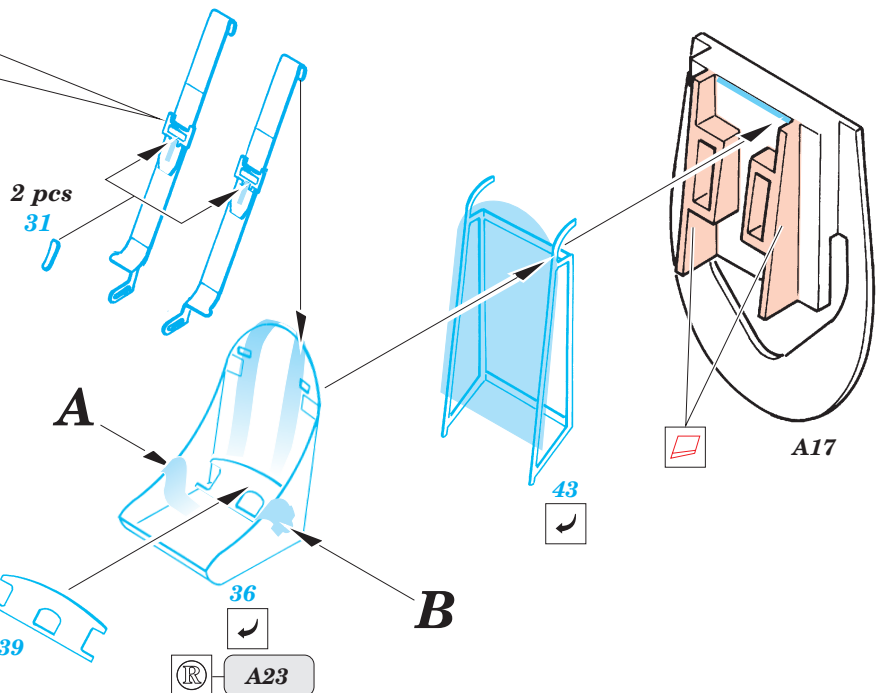

F4U-1 Corsair Birdcage

SS270

1/72 scale detail set for Tamiya kit • sada detailů pro model Tamiya 1/72

- SYMMETRICAL ASSEMBLY
SYMETRICKÁ MONTÁŽ
- REMOVE
ODSTRANIT
- BEND
OHNOUT
- REPLACE
NAHRADIT
- GRIND
OBROUSIT
- OPTION
VOLBA

ORIGINAL KIT PARTS
PŮVODNÍ DÍLY STAVEBNICE

PHOTO-ETCHED PARTS
LEPTANÉ DÍLY

PARTS TO BE REMOVED
DÍLY K ODSTRANĚNÍ

FILL
TMELIT

References:
 -Detail & Scale #55:F4U Corsair
 -Aerodetail #25:Vought F4U Corsair