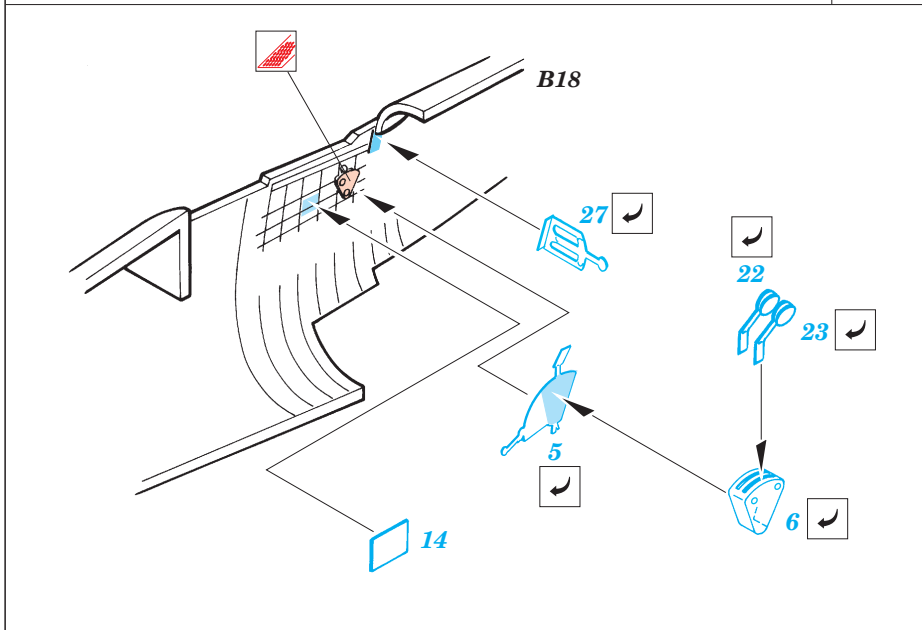

F4U-1 Corsair Birdcage

SS270

1/72 scale detail set for Tamiya kit • sada detailů pro model Tamiya 1/72

- SYMMETRICAL ASSEMBLY
SYMETRICKÁ MONTÁŽ
- REMOVE
ODSTRANIT
- BEND
OHNOUT
- REPLACE
NAHRADIT
- GRIND
OBROUSIT
- OPTION
VOLBA

ORIGINAL KIT PARTS
PŮVODNÍ DÍLY STAVEBNICE

PHOTO-ETCHED PARTS
LEPTANÉ DÍLY

PARTS TO BE REMOVED
DÍLY K ODSTRANĚNÍ

FILL
TMELIT

References:
 -Detail & Scale #55:F4U Corsair
 -Aerodetail #25:Vought F4U Corsair