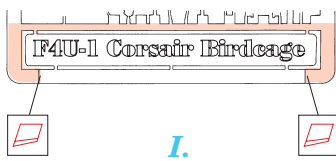

F4U-1 Corsair Birdcage

SS270

1/72 scale detail set for Tamiya kit • sada detailů pro model Tamiya 1/72

- SYMMETRICAL ASSEMBLY
SYMETRICKÁ MONTÁŽ
- REMOVE
ODSTRANIT
- BEND
OHNOUT
- REPLACE
NAHRADIT
- GRIND
OBROUSIT
- OPTION
VOLBA

ORIGINAL KIT PARTS
PŮVODNÍ DÍLY STAVEBNICE

PHOTO-ETCHED PARTS
LEPTANÉ DÍLY

PARTS TO BE REMOVED
DÍLY K ODSTRANĚNÍ

FILL
TMELIT

References:
 -Detail & Scale #55:F4U Corsair
 -Aerodetail #25:Vought F4U Corsair