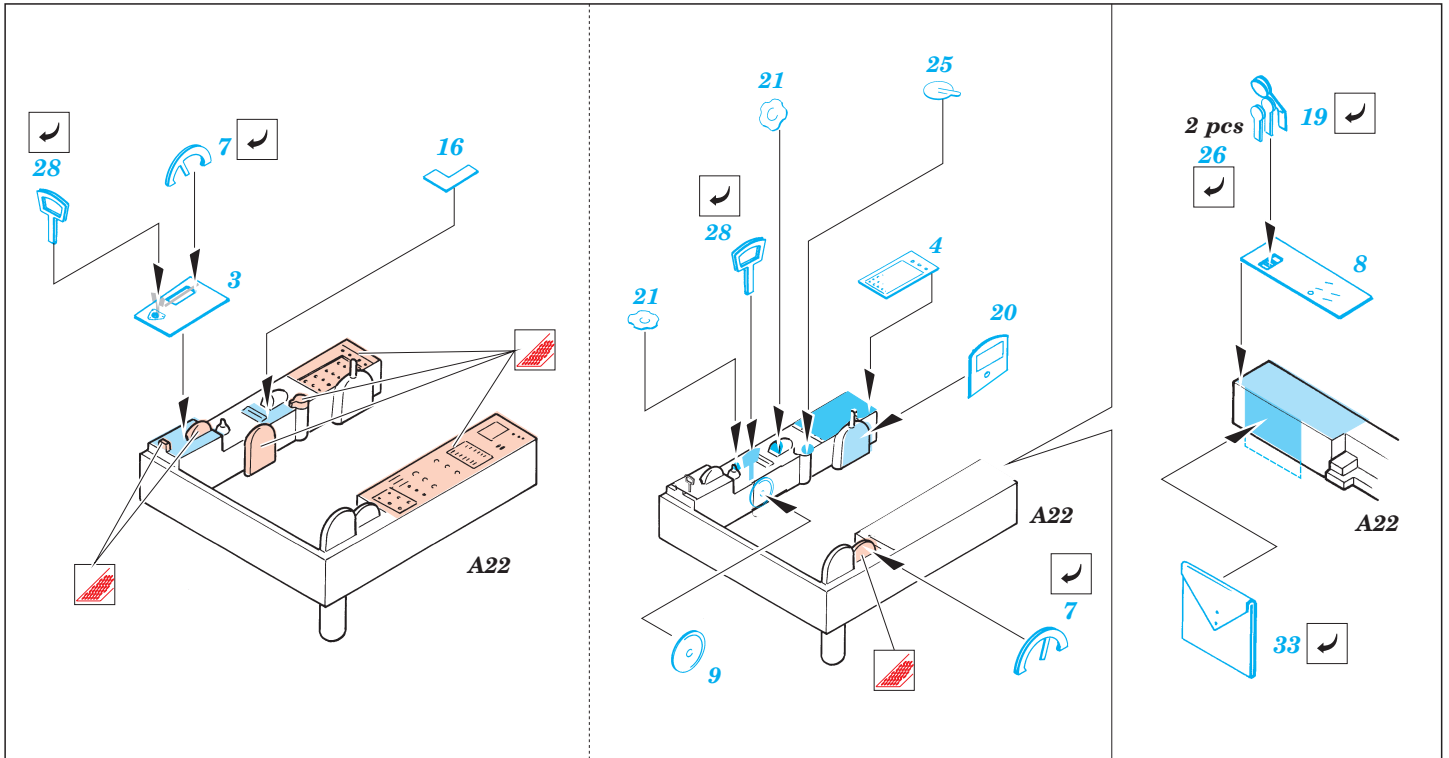

F4U-1 Corsair Birdcage

SS270

1/72 scale detail set for Tamiya kit • sada detailů pro model Tamiya 1/72

- SYMMETRICAL ASSEMBLY
SYMETRICKÁ MONTÁŽ
- REMOVE
ODSTRANIT
- BEND
OHNOUT
- REPLACE
NAHRADIT
- GRIND
OBROUSIT
- OPTION
VOLBA

ORIGINAL KIT PARTS
PŮVODNÍ DÍLY STAVEBNICE

PHOTO-ETCHED PARTS
LEPTANÉ DÍLY

PARTS TO BE REMOVED
DÍLY K ODSTRANĚNÍ

FILL
TMELIT

References:
 -Detail & Scale #55:F4U Corsair
 -Aerodetail #25:Vought F4U Corsair