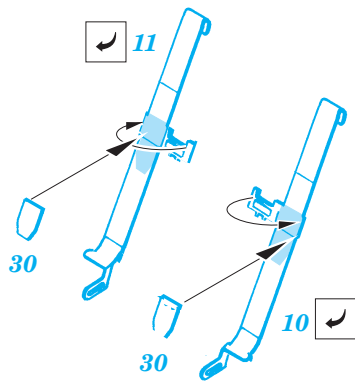

F4U-1 Corsair Birdcage

SS270

1/72 scale detail set for Tamiya kit • sada detailů pro model Tamiya 1/72

- SYMMETRICAL ASSEMBLY
SYMETRICKÁ MONTÁŽ
- REMOVE
ODSTRANIT
- BEND
OHNOUT
- REPLACE
NAHRADIT
- GRIND
OBROUSIT
- OPTION
VOLBA

ORIGINAL KIT PARTS
PŮVODNÍ DÍLY STAVEBNICE

PHOTO-ETCHED PARTS
LEPTANÉ DÍLY

PARTS TO BE REMOVED
DÍLY K ODSTRANĚNÍ

FILL
TMELIT

References:
 -Detail & Scale #55:F4U Corsair
 -Aerodetail #25:Vought F4U Corsair