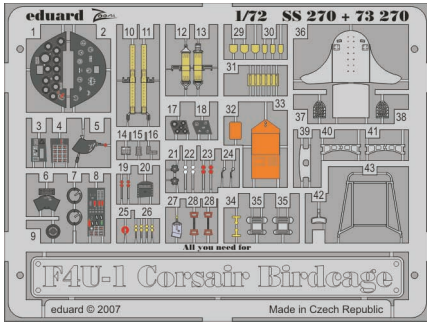

F4U-1 Corsair Birdcage

SS270

1/72 scale detail set for Tamiya kit • sada detailů pro model Tamiya 1/72

- SYMMETRICAL ASSEMBLY
SYMETRICKÁ MONTÁŽ
- REMOVE
ODSTRANIT
- BEND
OHNOUT
- REPLACE
NAHRADIT
- GRIND
OBROUSIT
- OPTION
VOLBA

ORIGINAL KIT PARTS
PŮVODNÍ DÍLY STAVEBNICE

PHOTO-ETCHED PARTS
LEPTANÉ DÍLY

PARTS TO BE REMOVED
DÍLY K ODSTRANĚNÍ

FILL
TMELIT

References:
 -Detail & Scale #55:F4U Corsair
 -Aerodetail #25:Vought F4U Corsair