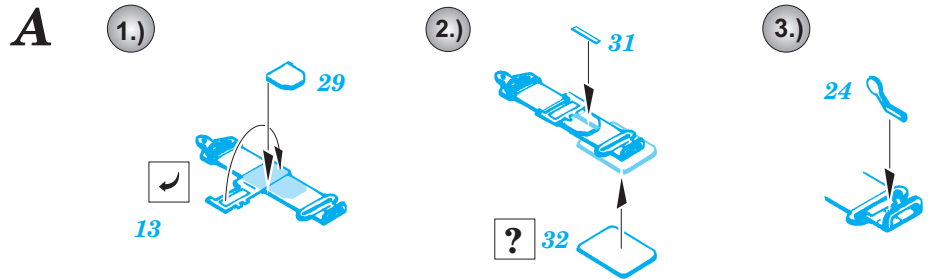

F4U-1 Corsair Birdcage

SS270

1/72 scale detail set for Tamiya kit • sada detailů pro model Tamiya 1/72

- SYMMETRICAL ASSEMBLY
SYMETRICKÁ MONTÁŽ
- REMOVE
ODSTRANIT
- BEND
OHNOUT
- REPLACE
NAHRADIT
- GRIND
OBROUSIT
- OPTION
VOLBA

ORIGINAL KIT PARTS
PŮVODNÍ DÍLY STAVEBNICE

PHOTO-ETCHED PARTS
LEPTANÉ DÍLY

PARTS TO BE REMOVED
DÍLY K ODSTRANĚNÍ

FILL
TMELIT

References:
 -Detail & Scale #55:F4U Corsair
 -Aerodetail #25:Vought F4U Corsair