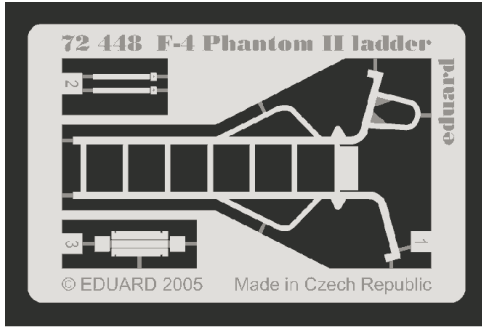

F-4 Phantom II ladder

eduard

72 448

1/72 scale detail set for kit • sada detailů pro model 1/72

- | | | | |
|--|--|--|---------------------|
| | APPLY EXPRESS MASK AND PAINT BEFORE GLUING
POUŽIT EXPRESS MASK NABARVIT PŘED SLEPENÍM | | BEND
OHNOUT |
| | SYMMETRICAL ASSEMBLY
SYMETRICKÁ MONTÁŽ | | OPTION
VOLBA |
| | REMOVE
ODSTRANIT | | REPLACE
NAHRADIT |
| | GRIND
OBROUSIT | | |
| | DRILL HOLE
VRTAT OTVOR | | |

ORIGINAL KIT PARTS
PŮVODNÍ DÍLY STAVEBNICE

PHOTO-ETCHED PARTS
LEPTANÉ DÍLY

PARTS TO BE REMOVED
DÍLY K ODSTRANĚNÍ

FILL
TMELIT