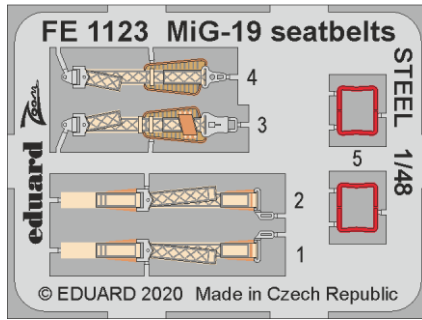

ZOOM

MiG-19 seatbelts STEEL

eduard

FE 1123

1/48

detail set for 1/48 TRUMPETER/EDUARD kit • sada detailů pro stavebnici 1/48 TRUMPETER/EDUARD

- APPLY EXPRESS MASK AND PAINT BEFORE GLUING
POUŽIT EXPRESS MASK NABARVIT PŘED SLEPENÍM
 - SYMMETRICAL ASSEMBLY
SYMETRICKÁ MONTÁŽ
 - REMOVE
ODSTRANIT
 - GRIND
OBROUSIT
 - DRILL HOLE
VRTAT OTVOR
 - BEND
OHNOUT
 - OPTION
VOLBA
 - REPLACE
NAHRADIT
- 1** COLORED ETCHED PARTS
LEPTANÉ BAREVNÉ DÍLY
- 1** ETCHED PARTS
LEPTANÉ NEBAREVNÉ DÍLY
- 1** ORIGINAL KIT PARTS
PŮVODNÍ DÍLY STAVEBNICE

ORIGINAL KIT PARTS
PŮVODNÍ DÍLY STAVEBNICEPHOTO-ETCHED PARTS
LEPTANÉ DÍLYPARTS TO BE REMOVED
DÍLY K ODSTRANĚNÍFILL
TMELIT