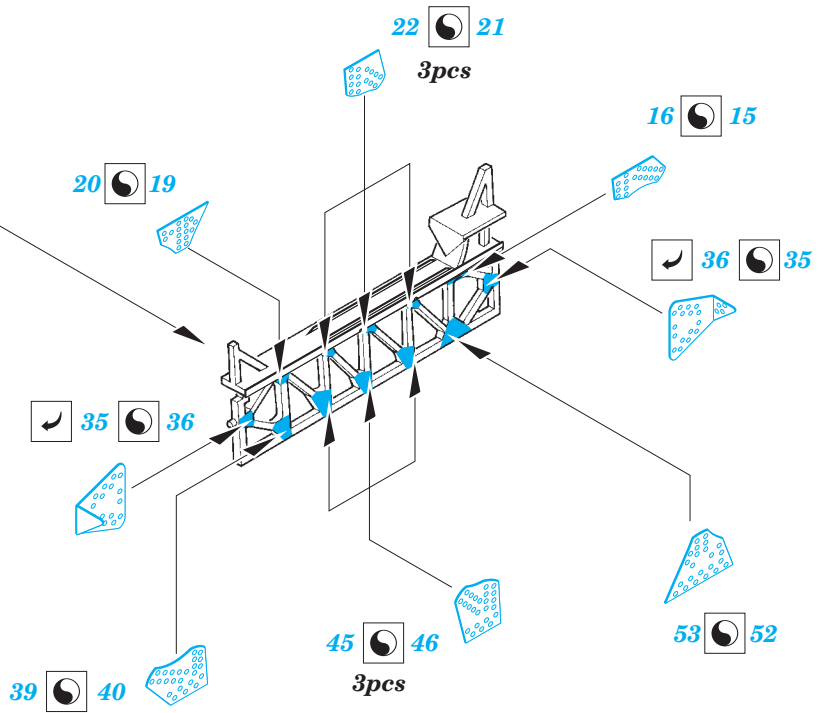

# B-17E/F bomb bay

eduard

32 400

detail set for 1/32 HKM No. 01E04a kit • sada detailů pro stavebnici 1/32 HKM No. 01E04a

- ★ APPLY EXPRESS MASK AND PAINT BEFORE GLUING  
POUŽIT EXPRESS MASK NABARVIT PŘED SLEPENÍM
- ◐ SYMMETRICAL ASSEMBLY  
SYMETRICKÁ MONTÁŽ
- ◑ REMOVE  
ODSTRANIT
- ◒ GRIND  
OBROUSIT
- ◓ DRILL HOLE  
VRTAT OTVOR
- 1 COLORED ETCHED PARTS  
LEPTANÉ BAREVNÉ DÍLY
- 1 ETCHED PARTS  
LEPTANÉ NEBAREVNÉ DÍLY
- 1 ORIGINAL KIT PARTS  
PŮVODNÍ DÍLY STAVEBNICE
- ↪ BEND  
OHNOUT
- ? OPTION  
VOLBA
- Ⓜ REPLACE  
NAHRADIT

ORIGINAL KIT PARTS  
PŮVODNÍ DÍLY STAVEBNICE
  PHOTO-ETCHED PARTS  
LEPTANÉ DÍLY
  PARTS TO BE REMOVED  
DÍLY K ODSTRANĚNÍ
  FILL  
TMELIT

**Related products: 32 899 B-17E/F bomb rack**