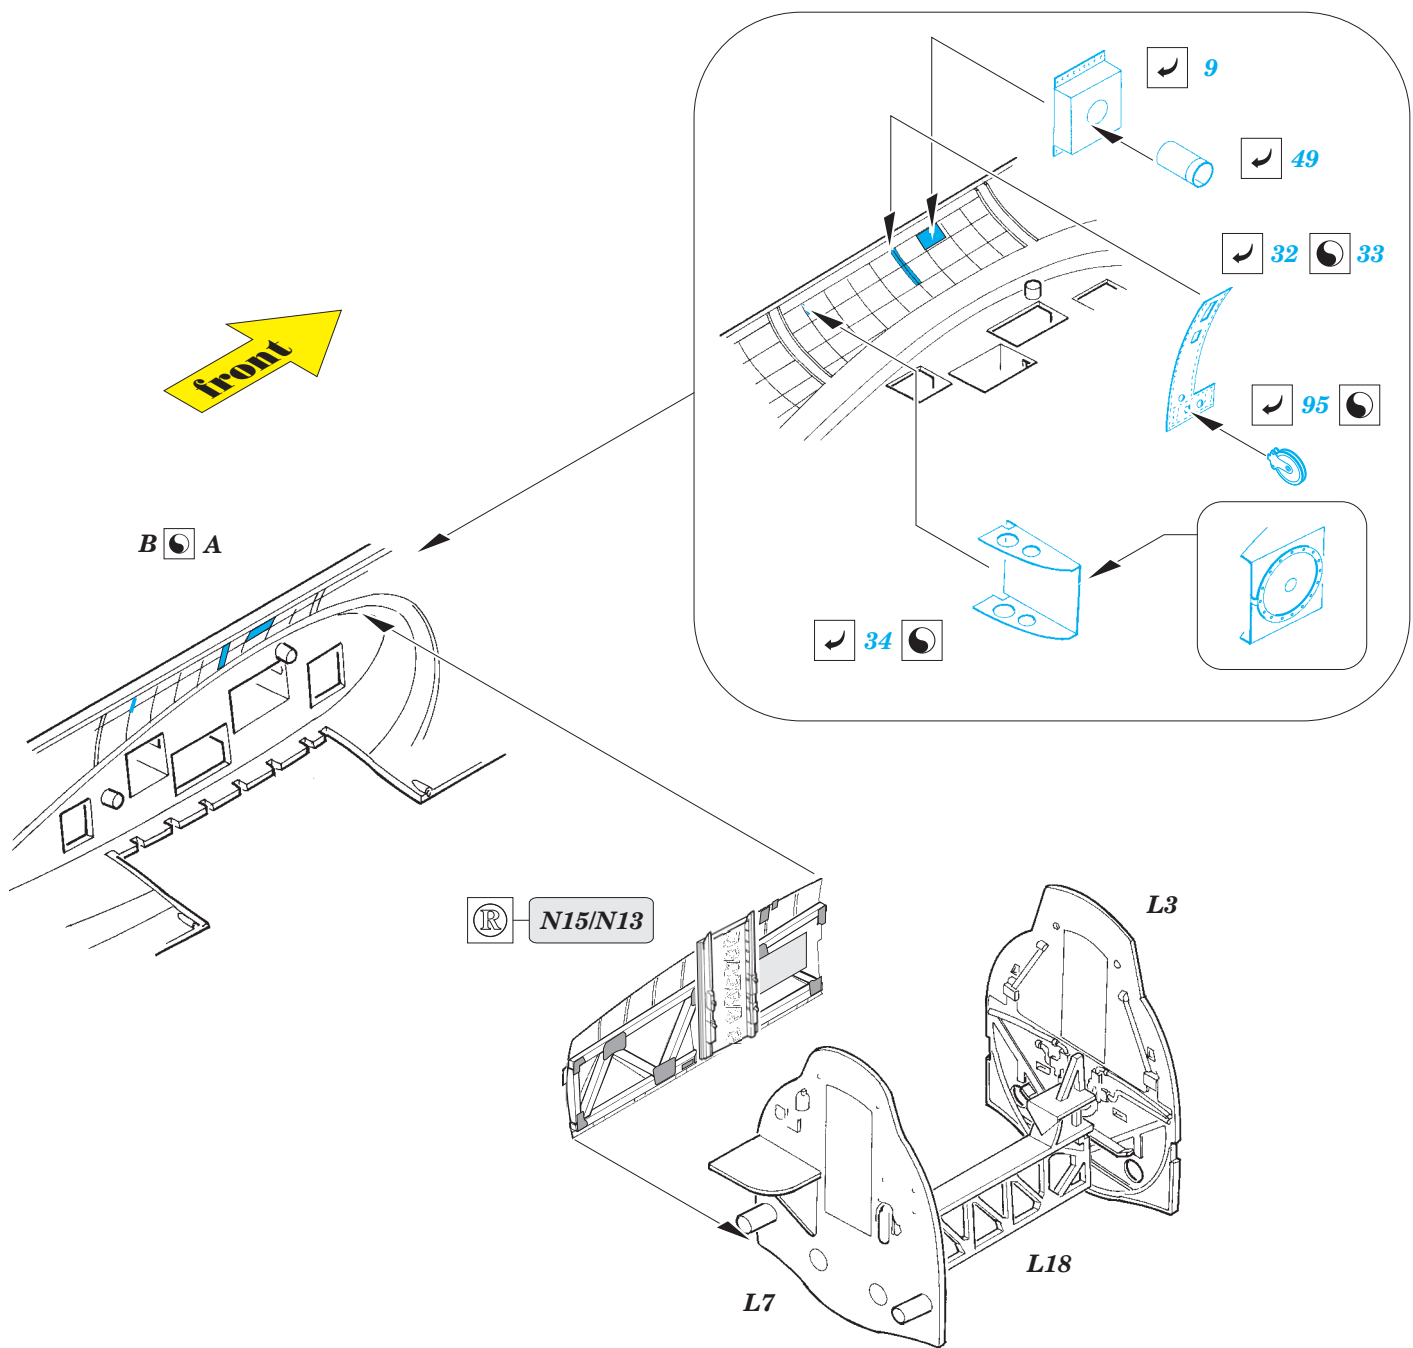

# B-17E/F bomb bay

eduard

32 400

detail set for 1/32 HKM No. 01E04a kit • sada detailů pro stavebnici 1/32 HKM No. 01E04a

- ★ APPLY EXPRESS MASK AND PAINT BEFORE GLUING  
POUŽIT EXPRESS MASK NABARVIT PŘED SLEPENÍM
- ◐ SYMMETRICAL ASSEMBLY  
SYMETRICKÁ MONTÁŽ
- ◑ REMOVE  
ODSTRANIT
- ◒ GRIND  
OBROUSIT
- ◓ DRILL HOLE  
VRTAT OTVOR
- 1 COLORED ETCHED PARTS  
LEPTANÉ BAREVNÉ DÍLY
- 1 ETCHED PARTS  
LEPTANÉ NEBAREVNÉ DÍLY
- 1 ORIGINAL KIT PARTS  
PŮVODNÍ DÍLY STAVEBNICE
- ↪ BEND  
OHNOUT
- ? OPTION  
VOLBA
- Ⓜ REPLACE  
NAHRADIT

ORIGINAL KIT PARTS  
PŮVODNÍ DÍLY STAVEBNICE
  PHOTO-ETCHED PARTS  
LEPTANÉ DÍLY
  PARTS TO BE REMOVED  
DÍLY K ODSTRANĚNÍ
  FILL  
TMELIT

**Related products: 32 899 B-17E/F bomb rack**