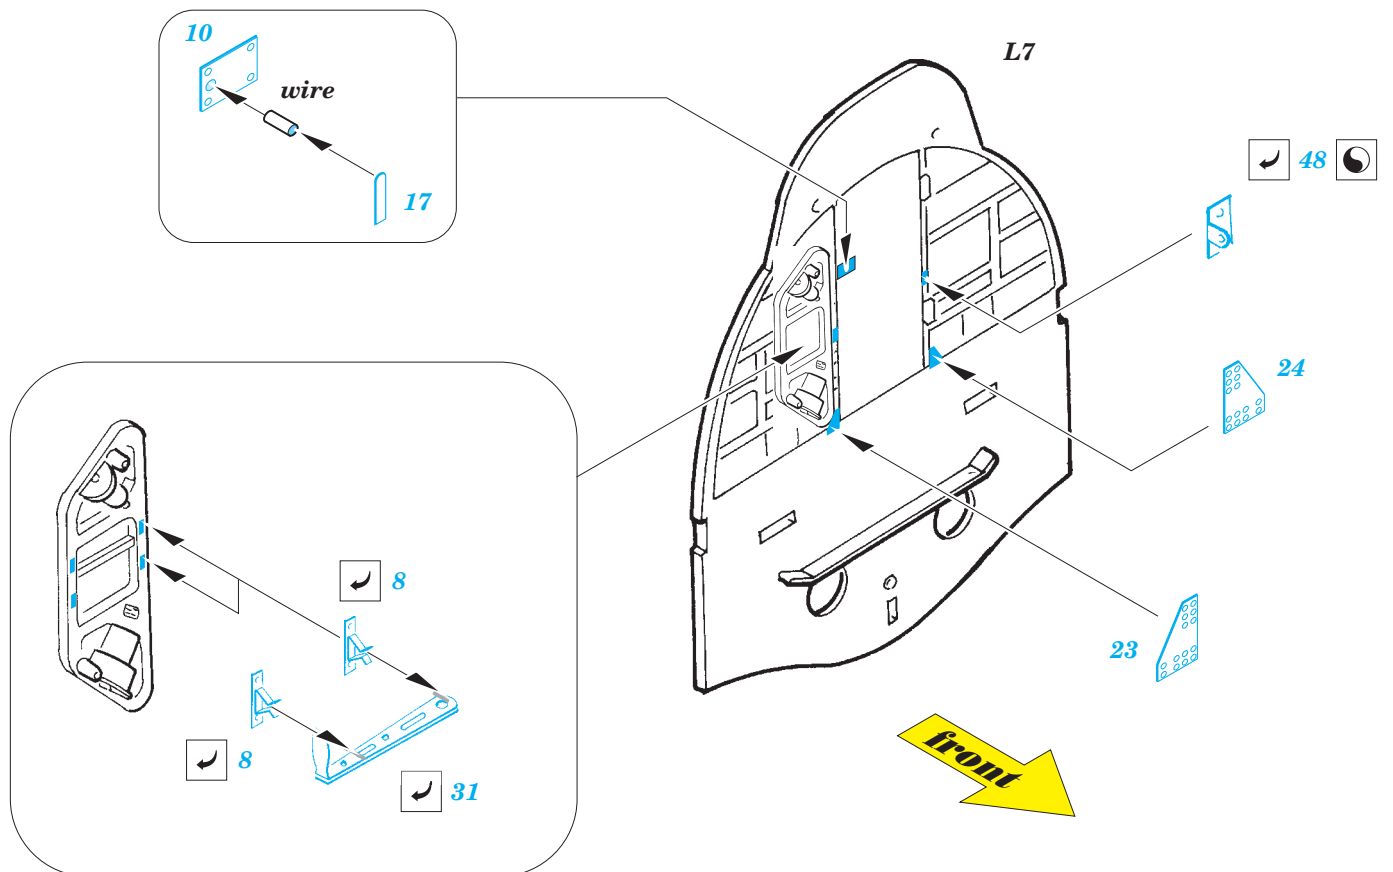

# B-17E/F bomb bay

eduard

32 400

detail set for 1/32 HKM No. 01E04a kit • sada detailů pro stavebnici 1/32 HKM No. 01E04a

- ★ APPLY EXPRESS MASK AND PAINT BEFORE GLUING  
POUŽIT EXPRESS MASK NABARVIT PŘED SLEPENÍM
- ◐ SYMMETRICAL ASSEMBLY  
SYMETRICKÁ MONTÁŽ
- ◑ REMOVE  
ODSTRANIT
- ◒ GRIND  
OBROUSIT
- ◓ DRILL HOLE  
VRTAT OTVOR
- 1 COLORED ETCHED PARTS  
LEPTANÉ BAREVNÉ DÍLY
- 1 ETCHED PARTS  
LEPTANÉ NEBAREVNÉ DÍLY
- 1 ORIGINAL KIT PARTS  
PŮVODNÍ DÍLY STAVEBNICE
- ↪ BEND  
OHNOUT
- ? OPTION  
VOLBA
- Ⓜ REPLACE  
NAHRADIT

ORIGINAL KIT PARTS  
PŮVODNÍ DÍLY STAVEBNICE
  PHOTO-ETCHED PARTS  
LEPTANÉ DÍLY
  PARTS TO BE REMOVED  
DÍLY K ODSTRANĚNÍ
  FILL  
TMELIT

**Related products: 32 899 B-17E/F bomb rack**