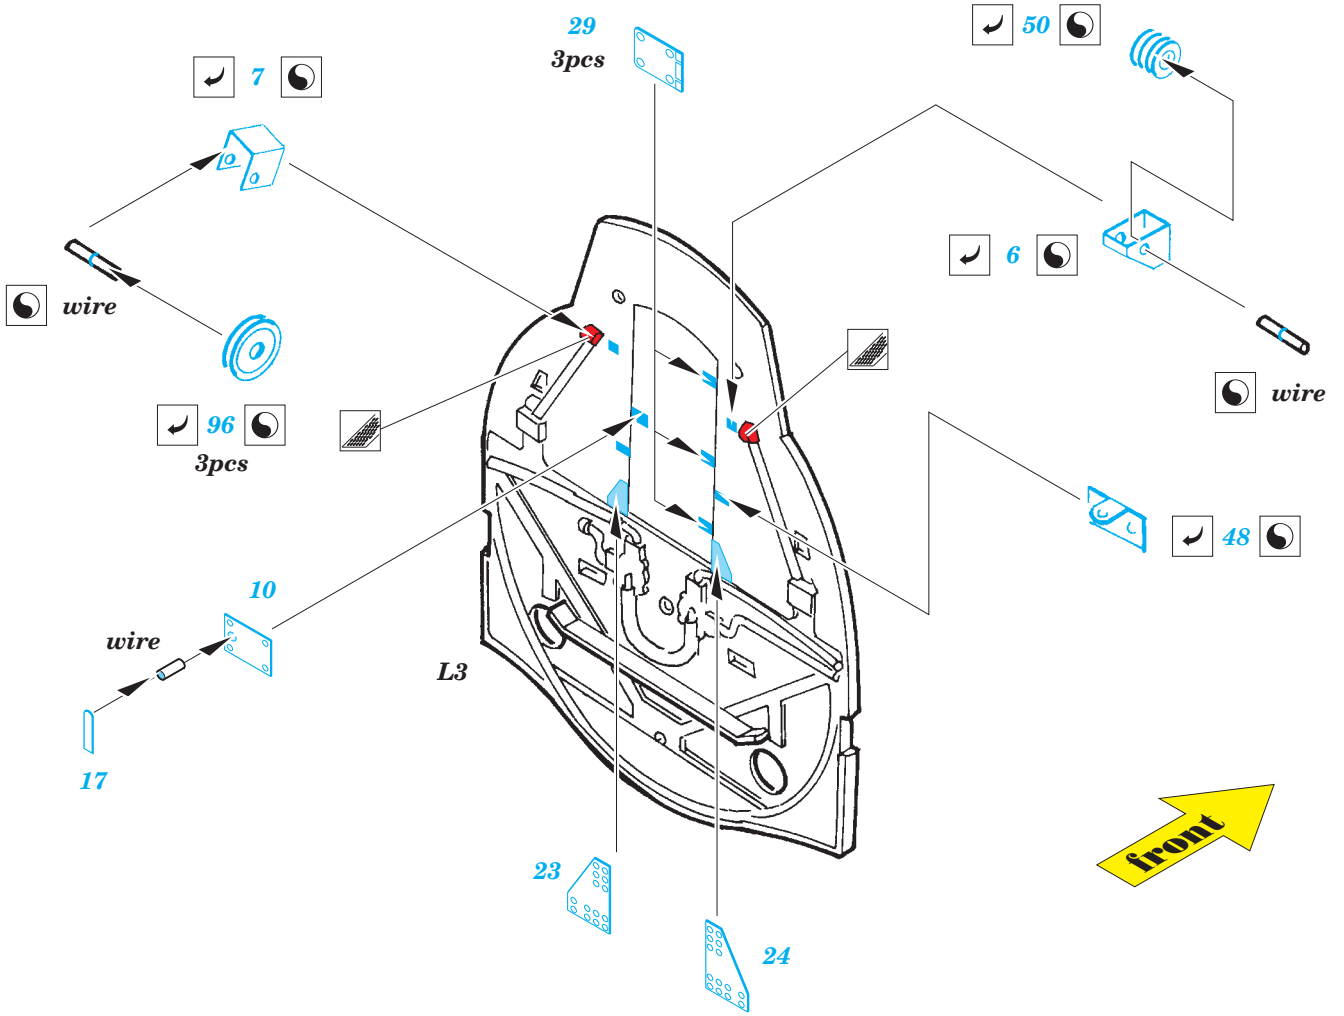

# B-17E/F bomb bay

eduard

32 400

detail set for 1/32 HKM No. 01E04a kit • sada detailů pro stavebnici 1/32 HKM No. 01E04a

- ★ APPLY EXPRESS MASK AND PAINT BEFORE GLUING  
POUŽIT EXPRESS MASK NABARVIT PŘED SLEPENÍM
- ◐ SYMMETRICAL ASSEMBLY  
SYMETRICKÁ MONTÁŽ
- ◑ REMOVE  
ODSTRANIT
- ◒ GRIND  
OBROUSIT
- ◓ DRILL HOLE  
VRTAT OTVOR
- 1 COLORED ETCHED PARTS  
LEPTANÉ BAREVNÉ DÍLY
- 1 ETCHED PARTS  
LEPTANÉ NEBAREVNÉ DÍLY
- 1 ORIGINAL KIT PARTS  
PŮVODNÍ DÍLY STAVEBNICE
- ↪ BEND  
OHNOUT
- ? OPTION  
VOLBA
- Ⓜ REPLACE  
NAHRADIT

ORIGINAL KIT PARTS  
PŮVODNÍ DÍLY STAVEBNICE
  PHOTO-ETCHED PARTS  
LEPTANÉ DÍLY
  PARTS TO BE REMOVED  
DÍLY K ODSTRANĚNÍ
  FILL  
TMELIT

**Related products: 32 899 B-17E/F bomb rack**