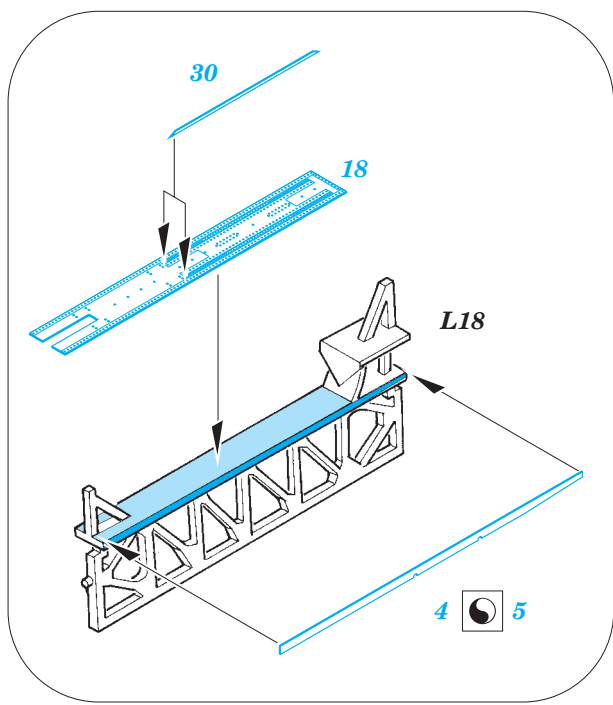

# B-17E/F bomb bay

eduard

32 400

detail set for 1/32 HKM No. 01E04a kit • sada detailů pro stavebnici 1/32 HKM No. 01E04a

- ★ APPLY EXPRESS MASK AND PAINT BEFORE GLUING  
POUŽIT EXPRESS MASK NABARVIT PŘED SLEPENÍM
- ◐ SYMMETRICAL ASSEMBLY  
SYMETRICKÁ MONTÁŽ
- ◑ REMOVE  
ODSTRANIT
- ◒ GRIND  
OBROUSIT
- ◓ DRILL HOLE  
VRTAT OTVOR
- 1 COLORED ETCHED PARTS  
LEPTANÉ BAREVNÉ DÍLY
- 1 ETCHED PARTS  
LEPTANÉ NEBAREVNÉ DÍLY
- 1 ORIGINAL KIT PARTS  
PŮVODNÍ DÍLY STAVEBNICE
- ↪ BEND  
OHNOUT
- ? OPTION  
VOLBA
- Ⓜ REPLACE  
NAHRADIT

ORIGINAL KIT PARTS  
PŮVODNÍ DÍLY STAVEBNICE
  PHOTO-ETCHED PARTS  
LEPTANÉ DÍLY
  PARTS TO BE REMOVED  
DÍLY K ODSTRANĚNÍ
  FILL  
TMELIT

**Related products: 32 899 B-17E/F bomb rack**