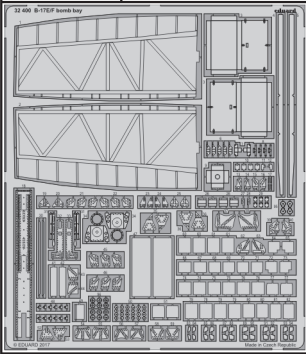

# B-17E/F bomb bay

eduard

32 400

detail set for 1/32 HKM No. 01E04a kit • sada detailů pro stavebnici 1/32 HKM No. 01E04a

- ★ APPLY EXPRESS MASK AND PAINT BEFORE GLUING  
POUŽIT EXPRESS MASK NABARVIT PŘED SLEPENÍM
- ◐ SYMMETRICAL ASSEMBLY  
SYMETRICKÁ MONTÁŽ
- ◑ REMOVE  
ODSTRANIT
- ◒ GRIND  
OBROUSIT
- ◓ DRILL HOLE  
VRTAT OTVOR
- 1 COLORED ETCHED PARTS  
LEPTANÉ BAREVNÉ DÍLY
- 1 ETCHED PARTS  
LEPTANÉ NEBAREVNÉ DÍLY
- 1 ORIGINAL KIT PARTS  
PŮVODNÍ DÍLY STAVEBNICE
- ↪ BEND  
OHNOUT
- ? OPTION  
VOLBA
- Ⓜ REPLACE  
NAHRADIT

ORIGINAL KIT PARTS  
PŮVODNÍ DÍLY STAVEBNICE
  PHOTO-ETCHED PARTS  
LEPTANÉ DÍLY
  PARTS TO BE REMOVED  
DÍLY K ODSTRANĚNÍ
  FILL  
TMELIT

**Related products: 32 899 B-17E/F bomb rack**