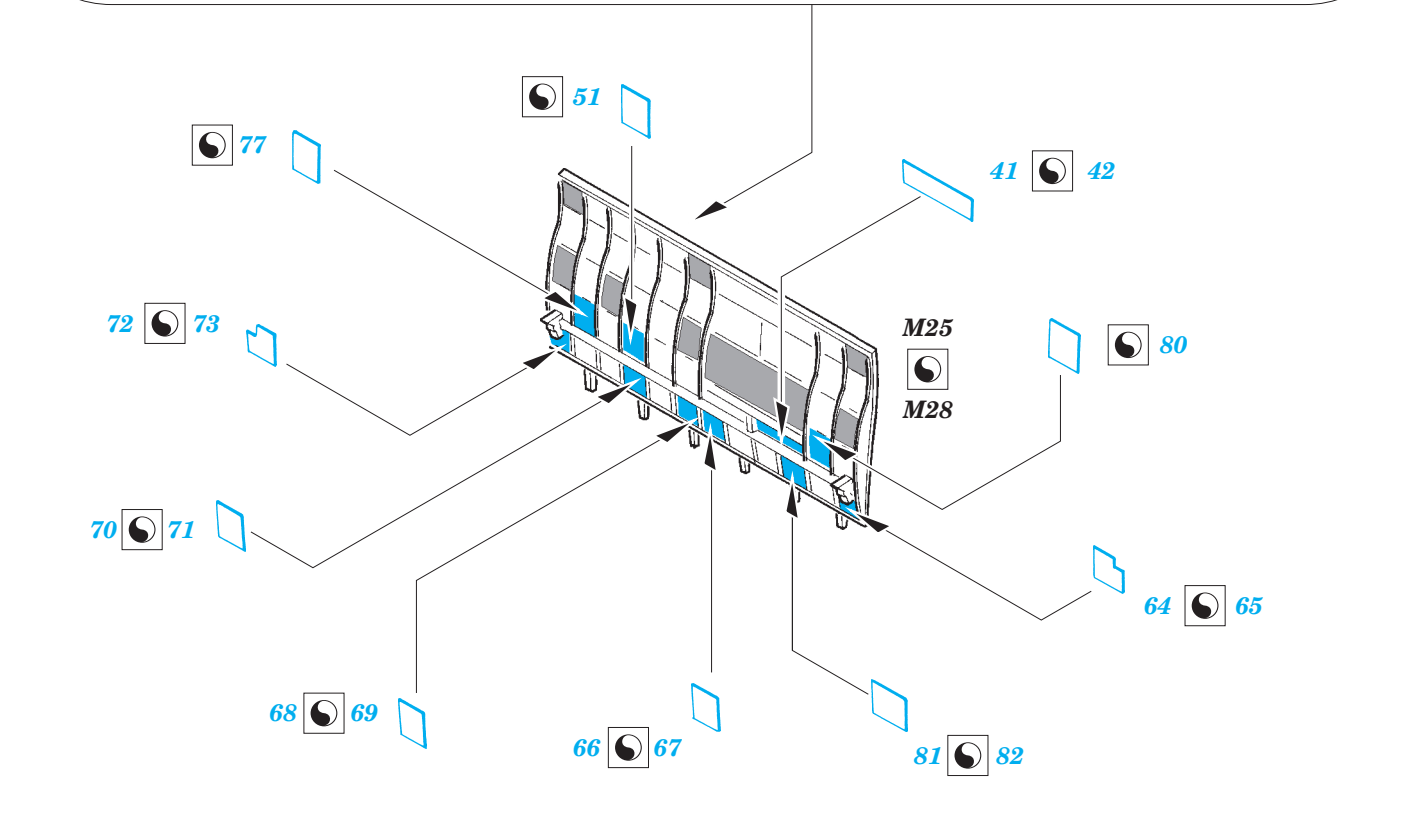

# B-17E/F bomb bay

eduard

32 400

detail set for 1/32 HKM No. 01E04a kit • sada detailů pro stavebnici 1/32 HKM No. 01E04a

- ★ APPLY EXPRESS MASK AND PAINT BEFORE GLUING  
POUŽIT EXPRESS MASK NABARVIT PŘED SLEPENÍM
- ◐ SYMMETRICAL ASSEMBLY  
SYMETRICKÁ MONTÁŽ
- ◑ REMOVE  
ODSTRANIT
- ◒ GRIND  
OBROUSIT
- ◓ DRILL HOLE  
VRTAT OTVOR
- 1 COLORED ETCHED PARTS  
LEPTANÉ BAREVNÉ DÍLY
- 1 ETCHED PARTS  
LEPTANÉ NEBAREVNÉ DÍLY
- 1 ORIGINAL KIT PARTS  
PŮVODNÍ DÍLY STAVEBNICE
- ↪ BEND  
OHNOUT
- ? OPTION  
VOLBA
- Ⓜ REPLACE  
NAHRADIT

ORIGINAL KIT PARTS  
PŮVODNÍ DÍLY STAVEBNICE
  PHOTO-ETCHED PARTS  
LEPTANÉ DÍLY
  PARTS TO BE REMOVED  
DÍLY K ODSTRANĚNÍ
  FILL  
TMELIT

**Related products: 32 899 B-17E/F bomb rack**