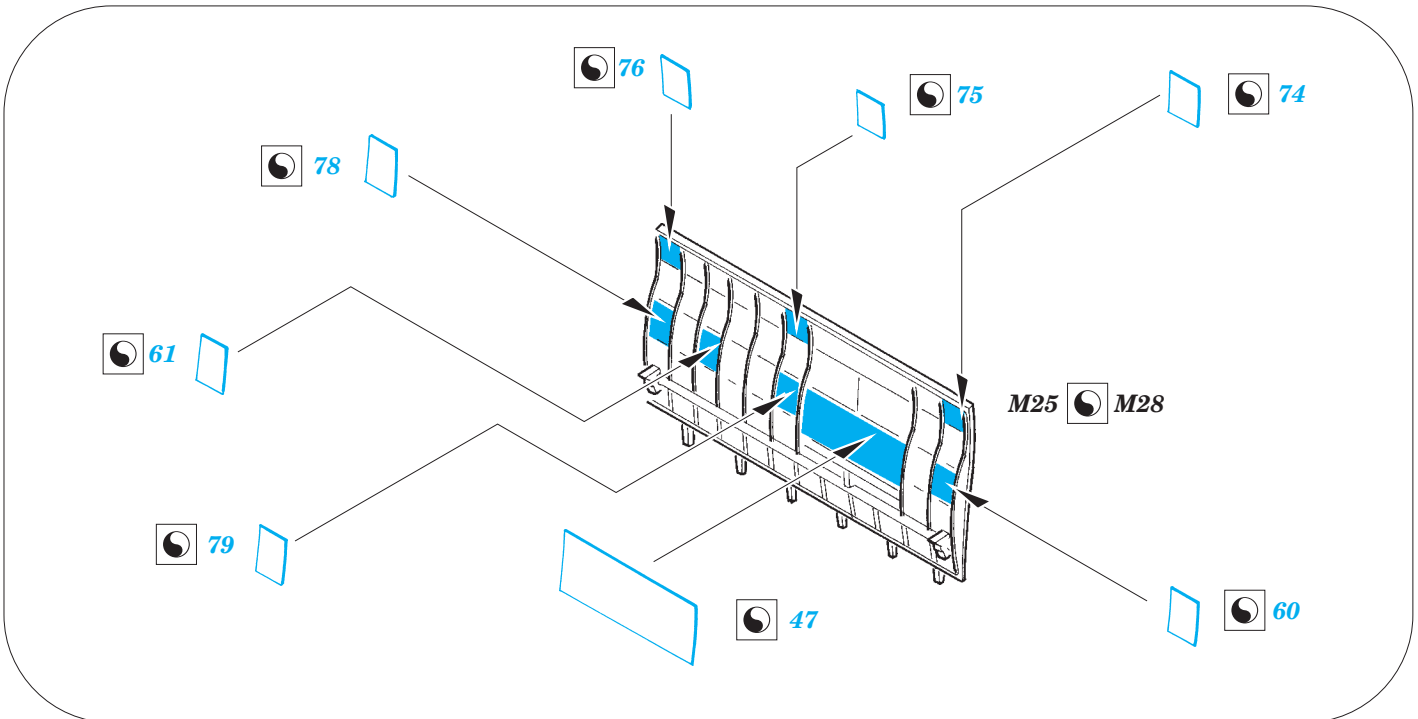

# B-17E/F bomb bay

eduard

32 400

detail set for 1/32 HKM No. 01E04a kit • sada detailů pro stavebnici 1/32 HKM No. 01E04a

- ★ APPLY EXPRESS MASK AND PAINT BEFORE GLUING  
POUŽIT EXPRESS MASK NABARVIT PŘED SLEPENÍM
- ◐ SYMMETRICAL ASSEMBLY  
SYMETRICKÁ MONTÁŽ
- ◑ REMOVE  
ODSTRANIT
- ◒ GRIND  
OBROUSIT
- ◓ DRILL HOLE  
VRTAT OTVOR
- 1 COLORED ETCHED PARTS  
LEPTANÉ BAREVNÉ DÍLY
- 1 ETCHED PARTS  
LEPTANÉ NEBAREVNÉ DÍLY
- 1 ORIGINAL KIT PARTS  
PŮVODNÍ DÍLY STAVEBNICE
- ↪ BEND  
OHNOUT
- ? OPTION  
VOLBA
- Ⓜ REPLACE  
NAHRADIT

ORIGINAL KIT PARTS  
PŮVODNÍ DÍLY STAVEBNICE
  PHOTO-ETCHED PARTS  
LEPTANÉ DÍLY
  PARTS TO BE REMOVED  
DÍLY K ODSTRANĚNÍ
  FILL  
TMELIT

**Related products: 32 899 B-17E/F bomb rack**