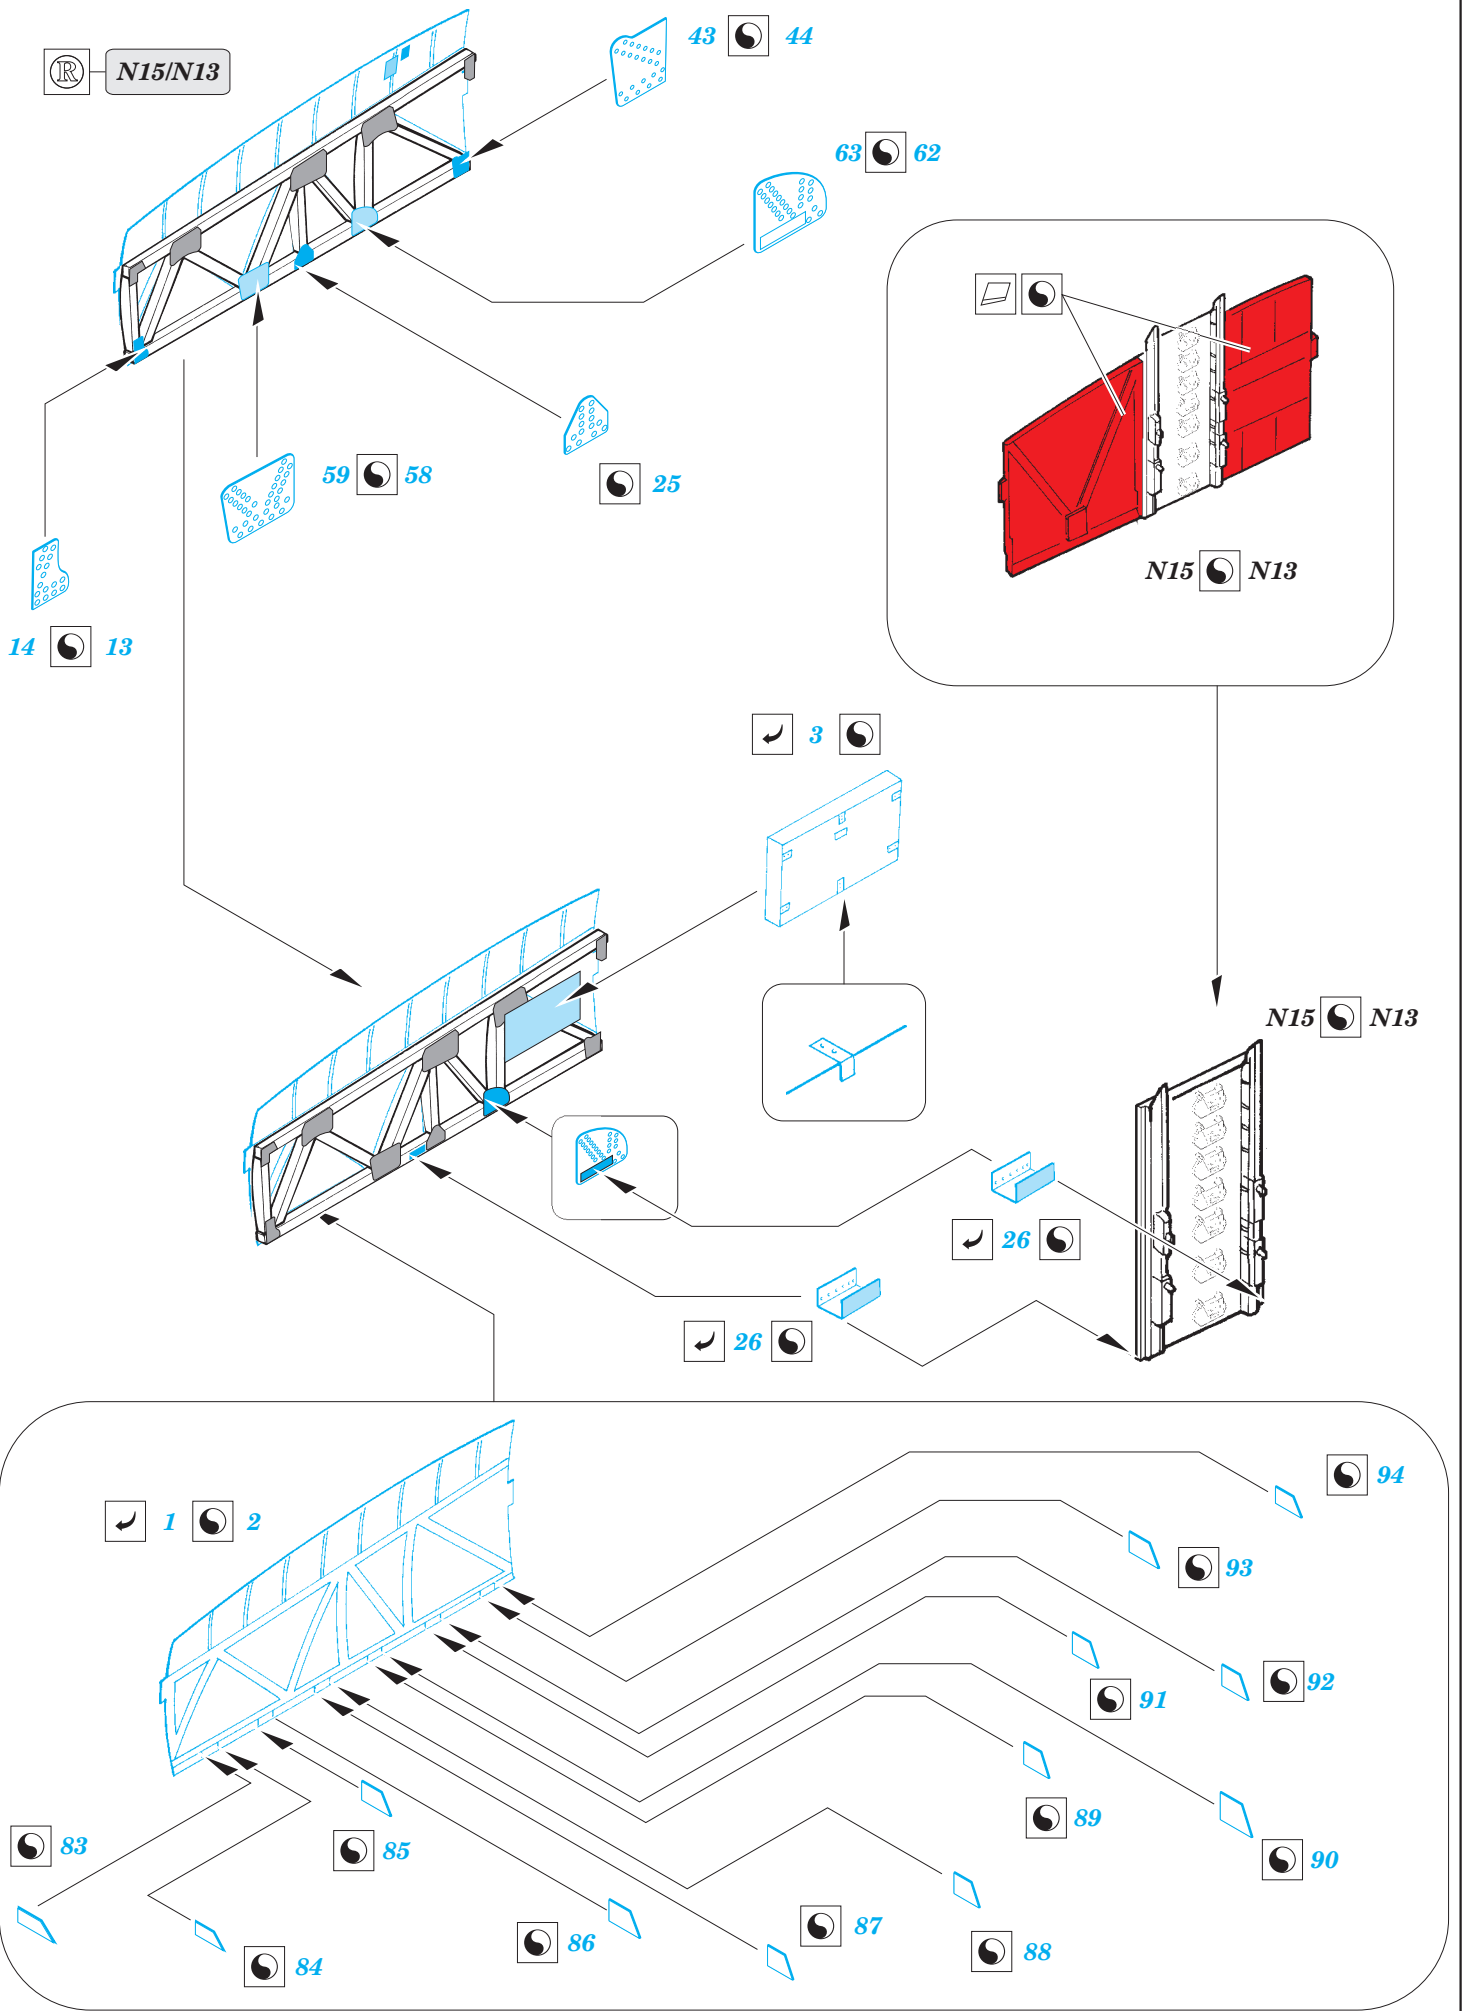

# B-17E/F bomb bay

eduard

32 400

detail set for 1/32 HKM No. 01E04a kit • sada detailů pro stavebnici 1/32 HKM No. 01E04a

- ★ APPLY EXPRESS MASK AND PAINT BEFORE GLUING  
POUŽIT EXPRESS MASK NABARVIT PŘED SLEPENÍM
- ◐ SYMMETRICAL ASSEMBLY  
SYMETRICKÁ MONTÁŽ
- ◑ REMOVE  
ODSTRANIT
- ◒ GRIND  
OBROUSIT
- ◓ DRILL HOLE  
VRTAT OTVOR
- 1 COLORED ETCHED PARTS  
LEPTANÉ BAREVNÉ DÍLY
- 1 ETCHED PARTS  
LEPTANÉ NEBAREVNÉ DÍLY
- 1 ORIGINAL KIT PARTS  
PŮVODNÍ DÍLY STAVEBNICE
- ↪ BEND  
OHNOUT
- ? OPTION  
VOLBA
- Ⓜ REPLACE  
NAHRADIT

ORIGINAL KIT PARTS  
PŮVODNÍ DÍLY STAVEBNICE
  PHOTO-ETCHED PARTS  
LEPTANÉ DÍLY
  PARTS TO BE REMOVED  
DÍLY K ODSTRANĚNÍ
  FILL  
TMELIT

**Related products: 32 899 B-17E/F bomb rack**