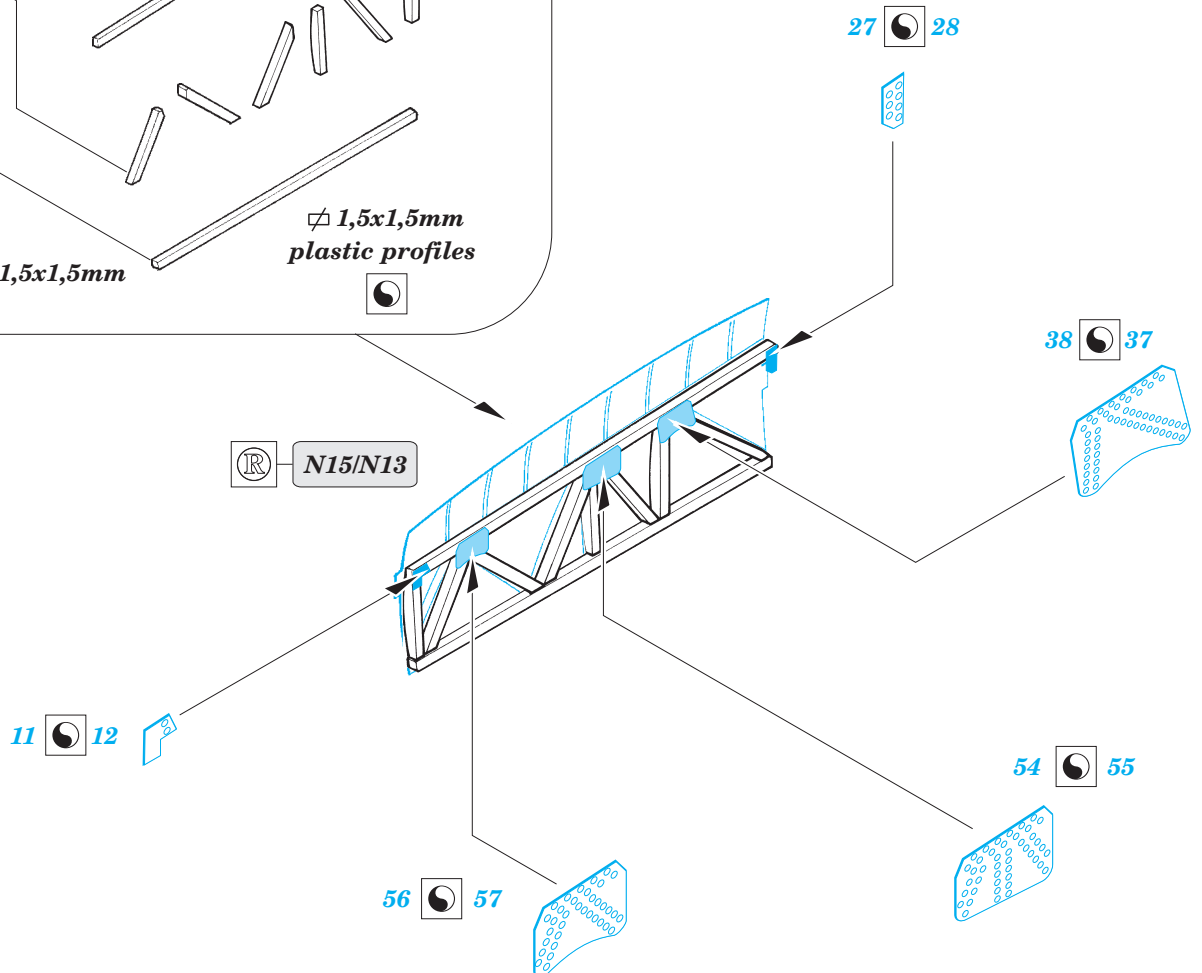

# B-17E/F bomb bay

eduard

32 400

detail set for 1/32 HKM No. 01E04a kit • sada detailů pro stavebnici 1/32 HKM No. 01E04a

- ★ APPLY EXPRESS MASK AND PAINT BEFORE GLUING  
POUŽIT EXPRESS MASK NABARVIT PŘED SLEPENÍM
- ◐ SYMMETRICAL ASSEMBLY  
SYMETRICKÁ MONTÁŽ
- ◑ REMOVE  
ODSTRANIT
- ◒ GRIND  
OBROUSIT
- ◓ DRILL HOLE  
VRTAT OTVOR
- 1 COLORED ETCHED PARTS  
LEPTANÉ BAREVNÉ DÍLY
- 1 ETCHED PARTS  
LEPTANÉ NEBAREVNÉ DÍLY
- 1 ORIGINAL KIT PARTS  
PŮVODNÍ DÍLY STAVEBNICE
- ↪ BEND  
OHNOUT
- ? OPTION  
VOLBA
- Ⓜ REPLACE  
NAHRADIT

ORIGINAL KIT PARTS  
PŮVODNÍ DÍLY STAVEBNICE
  PHOTO-ETCHED PARTS  
LEPTANÉ DÍLY
  PARTS TO BE REMOVED  
DÍLY K ODSTRANĚNÍ
  FILL  
TMELIT

**Related products: 32 899 B-17E/F bomb rack**