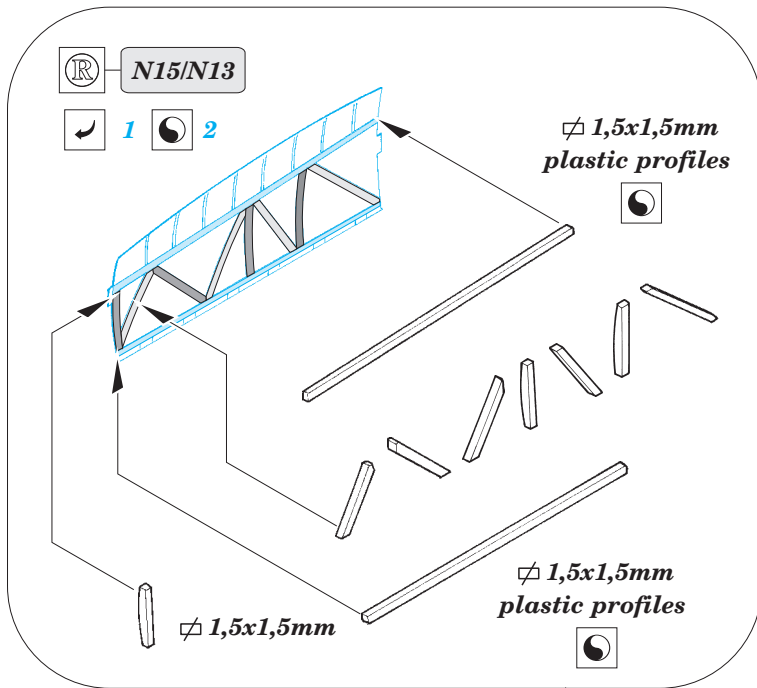

# B-17E/F bomb bay

eduard

32 400

detail set for 1/32 HKM No. 01E04a kit • sada detailů pro stavebnici 1/32 HKM No. 01E04a

- ★ APPLY EXPRESS MASK AND PAINT BEFORE GLUING  
POUŽIT EXPRESS MASK NABARVIT PŘED SLEPENÍM
- ◐ SYMMETRICAL ASSEMBLY  
SYMETRICKÁ MONTÁŽ
- ◑ REMOVE  
ODSTRANIT
- ◒ GRIND  
OBROUSIT
- ◓ DRILL HOLE  
VRTAT OTVOR
- 1 COLORED ETCHED PARTS  
LEPTANÉ BAREVNÉ DÍLY
- 1 ETCHED PARTS  
LEPTANÉ NEBAREVNÉ DÍLY
- 1 ORIGINAL KIT PARTS  
PŮVODNÍ DÍLY STAVEBNICE
- ↪ BEND  
OHNOUT
- ? OPTION  
VOLBA
- Ⓜ REPLACE  
NAHRADIT

ORIGINAL KIT PARTS  
PŮVODNÍ DÍLY STAVEBNICE
  PHOTO-ETCHED PARTS  
LEPTANÉ DÍLY
  PARTS TO BE REMOVED  
DÍLY K ODSTRANĚNÍ
  FILL  
TMELIT

**Related products: 32 899 B-17E/F bomb rack**