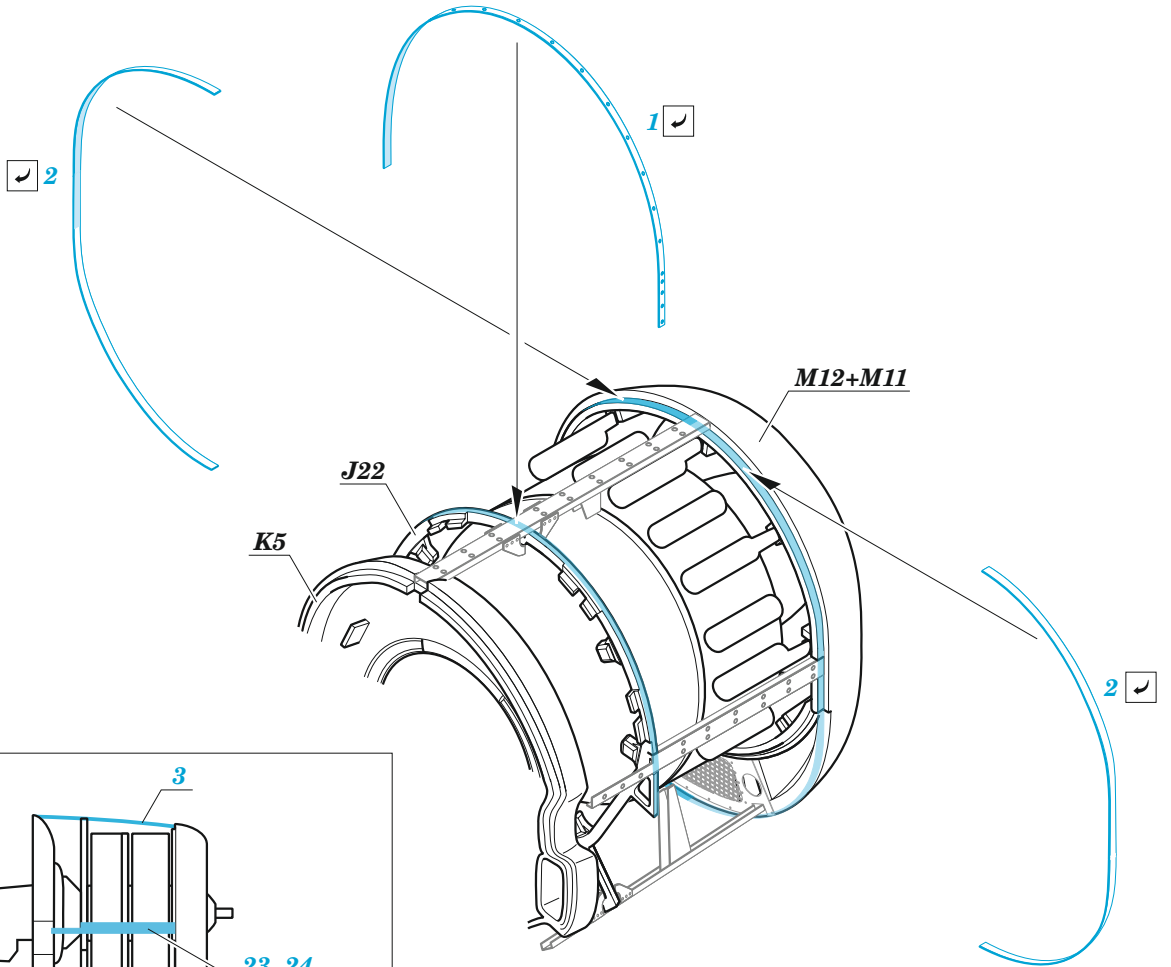

ORIGINAL KIT PARTS PŮVODNÍ DÍLY STAVEBNICE	PHOTO-ETCHED PARTS LEPTANÉ DÍLY	PARTS TO BE REMOVED DÍLY K ODSTRANĚNÍ	FILL TMELIT
---	------------------------------------	--	----------------

F37

27

ball pen

12 **29**

M12+M11

side view

top view

28 M33

26 M34

180°

180°

Related products: