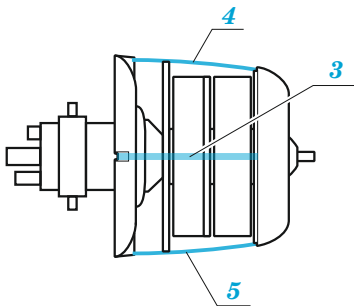

ORIGINAL KIT PARTS PŮVODNÍ DÍLY STAVEBNICE	PHOTO-ETCHED PARTS LEPTANÉ DÍLY	PARTS TO BE REMOVED DÍLY K ODSTRANĚNÍ	FILL TMELIT
---	------------------------------------	--	----------------

F37

27

ball pen

12 **29**

M12+M11

side view

top view

28 M33

26 M34

180°

180°

Related products: