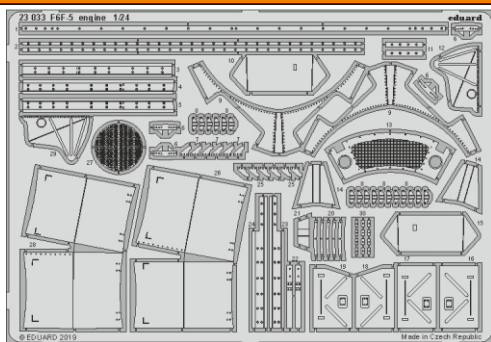

F6F-5 engine

eduard

23 033

1/24

detail set for 1/24 AIRFIX kit • sada detailů pro stavebnici 1/24 AIRFIX

- APPLY EXPRESS MASK AND PAINT BEFORE GLUING
POUŽIT EXPRESS MASK NABARVIT PŘED SLEPENÍM
 - SYMMETRICAL ASSEMBLY
SYMETRICKÁ MONTÁŽ
 - REMOVE
ODSTRANIT
 - GRIND
OBROUSIT
 - DRILL HOLE
VRTAT OTVOR
 - BEND
OHNOUT
 - OPTION
VOLBA
 - REPLACE
NAHRADIT
- 1** COLORED ETCHED PARTS
LEPTANÉ BAREVNÉ DÍLY
- 1** ETCHED PARTS
LEPTANÉ NEBAREVNÉ DÍLY
- 1** ORIGINAL KIT PARTS
PŮVODNÍ DÍLY STAVEBNICE

ORIGINAL KIT PARTS PŮVODNÍ DÍLY STAVEBNICE	PHOTO-ETCHED PARTS LEPTANÉ DÍLY	PARTS TO BE REMOVED DÍLY K ODSTRANĚNÍ	FILL TMELIT
---	------------------------------------	--	----------------

F37

27

ball pen

12 **29**

M12+M11

side view

top view

28 M33

26 M34

180°

180°

Related products: