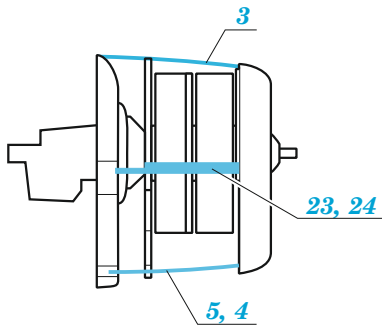

ORIGINAL KIT PARTS PŮVODNÍ DÍLY STAVEBNICE	PHOTO-ETCHED PARTS LEPTANÉ DÍLY	PARTS TO BE REMOVED DÍLY K ODSTRANĚNÍ	FILL TMELIT
---	------------------------------------	--	----------------

F37

27

ball pen

12 **29**

12

29

F25

F24

9

M37

M38

13

M12+M11

side view

top view

28 M33

26 M34

180°

180°

Related products: