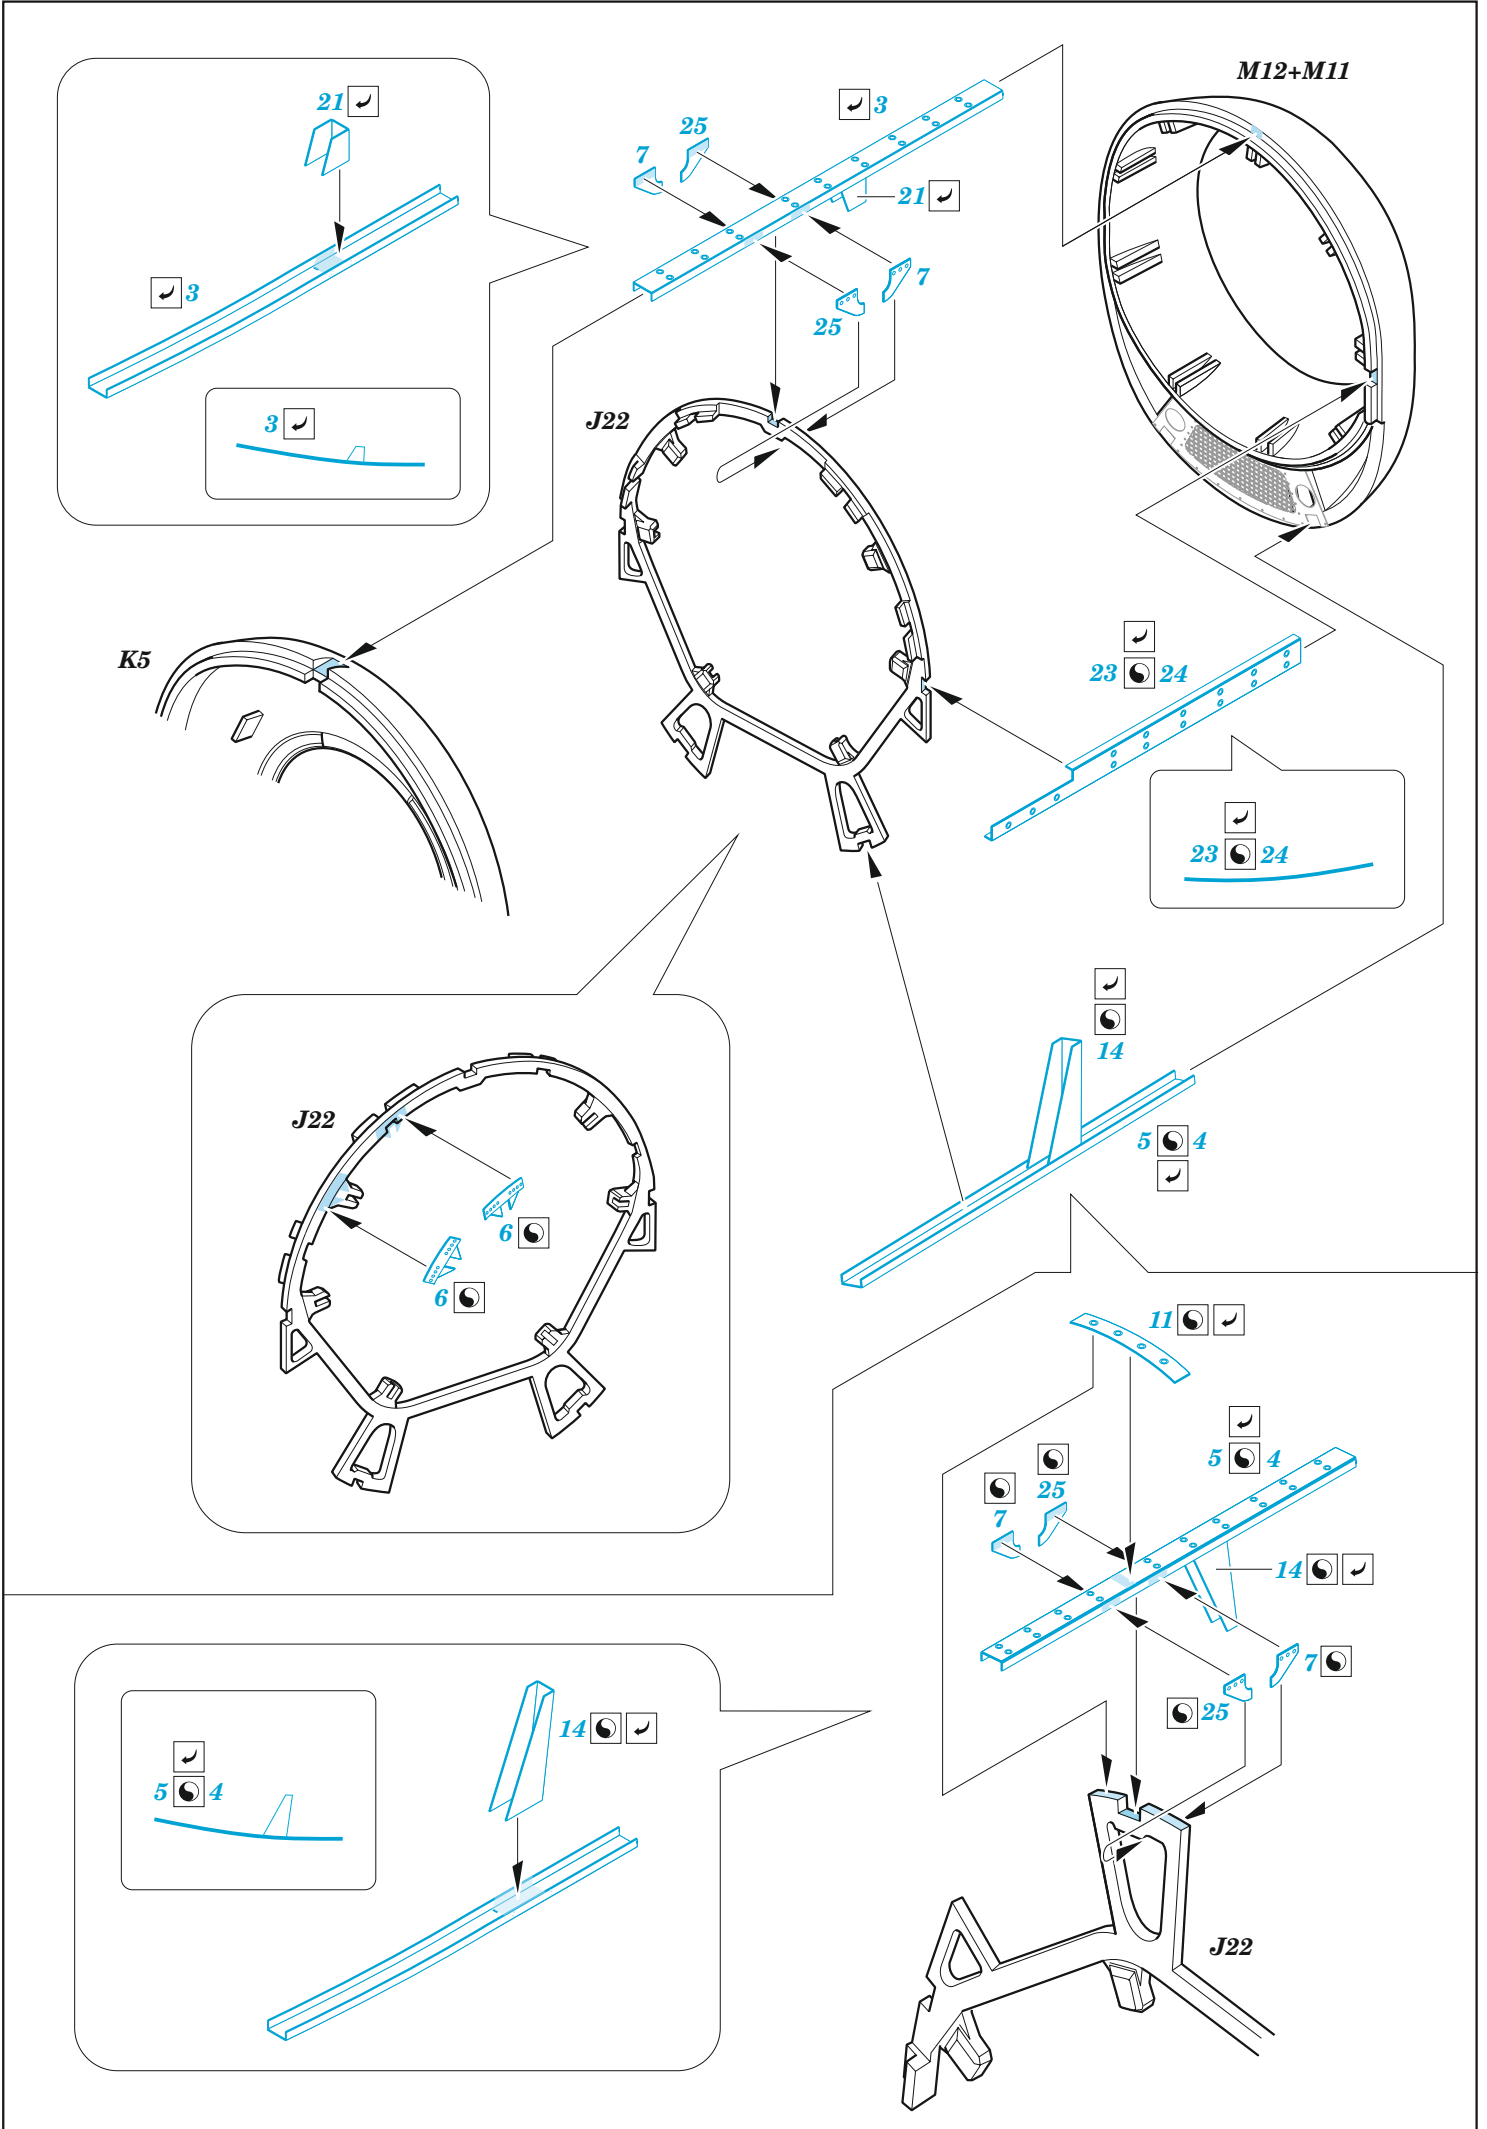

F6F-5 engine

eduard

23 033

1/24

detail set for 1/24 AIRFIX kit • sada detailů pro stavebnici 1/24 AIRFIX

- APPLY EXPRESS MASK AND PAINT BEFORE GLUING
POUŽIT EXPRESS MASK NABARVIT PŘED SLEPENÍM
 - SYMMETRICAL ASSEMBLY
SYMETRICKÁ MONTÁŽ
 - REMOVE
ODSTRANIT
 - GRIND
OBROUSIT
 - DRILL HOLE
VRTAT OTVOR
 - BEND
OHNOUT
 - OPTION
VOLBA
 - REPLACE
NAHRADIT
- 1** COLORED ETCHED PARTS
LEPTANÉ BAREVNÉ DÍLY
- 1** ETCHED PARTS
LEPTANÉ NEBAREVNÉ DÍLY
- 1** ORIGINAL KIT PARTS
PŮVODNÍ DÍLY STAVEBNICE

ORIGINAL KIT PARTS PŮVODNÍ DÍLY STAVEBNICE	PHOTO-ETCHED PARTS LEPTANÉ DÍLY	PARTS TO BE REMOVED DÍLY K ODSTRANĚNÍ	FILL TMELIT
---	------------------------------------	--	----------------

F37

27

ball pen

12 **29**

M12+M11

side view

top view

28 M33

26 M34

180°

180°

Related products:

23 032 F6F-5 interior 1/24

23 034 F6F-5 seatbelts STEEL 1/24