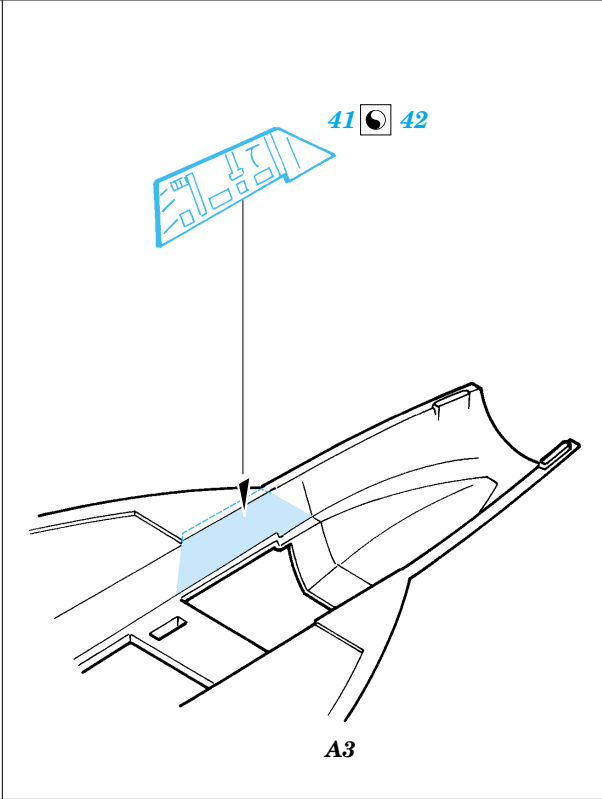

F/A-18E Super Hornet

1/72 scale detail set for Hasegawa kit • sada detailů pro model 1/72 Hasegawa

eduard

73 226

- APPLY EXPRESS MASK AND PAINT BEFORE GLUING
POUŽIT EXPRESS MASK NABARVIT PŘED SLEPENÍM
- SYMMETRICAL ASSEMBLY
SYMETRICKÁ MONTÁŽ
- REMOVE
ODSTRANIT
- GRIND
OBROUSIT
- DRILL HOLE
VRTAT OTVOR
- BEND
OHNOUT
- OPTION
VOLBA
- REPLACE
NAHRADIT

ORIGINAL KIT PARTS
PŮVODNÍ DÍLY STAVEBNICE

PHOTO-ETCHED PARTS
LEPTANÉ DÍLY

PARTS TO BE REMOVED
DÍLY K ODSTRANĚNÍ

FILL
TMELIT

REFERENCES:
 Detail & Scale No.8274 Vol.69 - F/A-18E Super Hornet
<http://orionmodels.bizland.com>