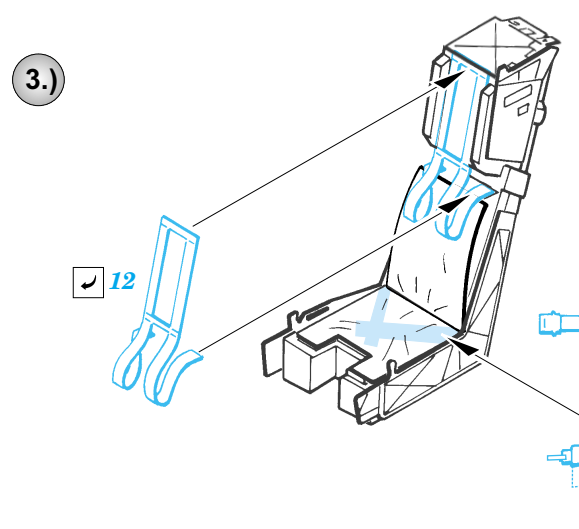

F/A-18E Super Hornet

1/72 scale detail set for Hasegawa kit • sada detailů pro model 1/72 Hasegawa

eduard

73 226

- APPLY EXPRESS MASK AND PAINT BEFORE GLUING
POUŽIT EXPRESS MASK NABARVIT PŘED SLEPENÍM
- SYMMETRICAL ASSEMBLY
SYMETRICKÁ MONTÁŽ
- REMOVE
ODSTRANIT
- GRIND
OBROUSIT
- DRILL HOLE
VRTAT OTVOR
- BEND
OHNOUT
- OPTION
VOLBA
- REPLACE
NAHRADIT

ORIGINAL KIT PARTS
PŮVODNÍ DÍLY STAVEBNICE

PHOTO-ETCHED PARTS
LEPTANÉ DÍLY

PARTS TO BE REMOVED
DÍLY K ODSTRANĚNÍ

FILL
TMELIT

REFERENCES:
 Detail & Scale No.8274 Vol.69 - F/A-18E Super Hornet
<http://orionmodels.bizland.com>