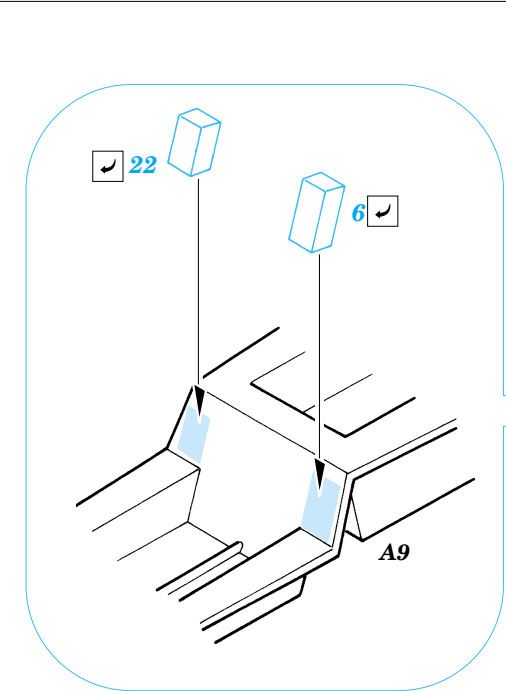

F/A-18E Super Hornet

1/72 scale detail set for Hasegawa kit • sada detailů pro model 1/72 Hasegawa

eduard

73 226

- APPLY EXPRESS MASK AND PAINT BEFORE GLUING
POUŽIT EXPRESS MASK NABARVIT PŘED SLEPENÍM
- SYMMETRICAL ASSEMBLY
SYMETRICKÁ MONTÁŽ
- REMOVE
ODSTRANIT
- GRIND
OBROUSIT
- DRILL HOLE
VRTAT OTVOR
- BEND
OHNOUT
- OPTION
VOLBA
- REPLACE
NAHRADIT

ORIGINAL KIT PARTS
PŮVODNÍ DÍLY STAVEBNICE

PHOTO-ETCHED PARTS
LEPTANÉ DÍLY

PARTS TO BE REMOVED
DÍLY K ODSTRANĚNÍ

FILL
TMELIT

REFERENCES:
 Detail & Scale No.8274 Vol.69 - F/A-18E Super Hornet
<http://orionmodels.bizland.com>