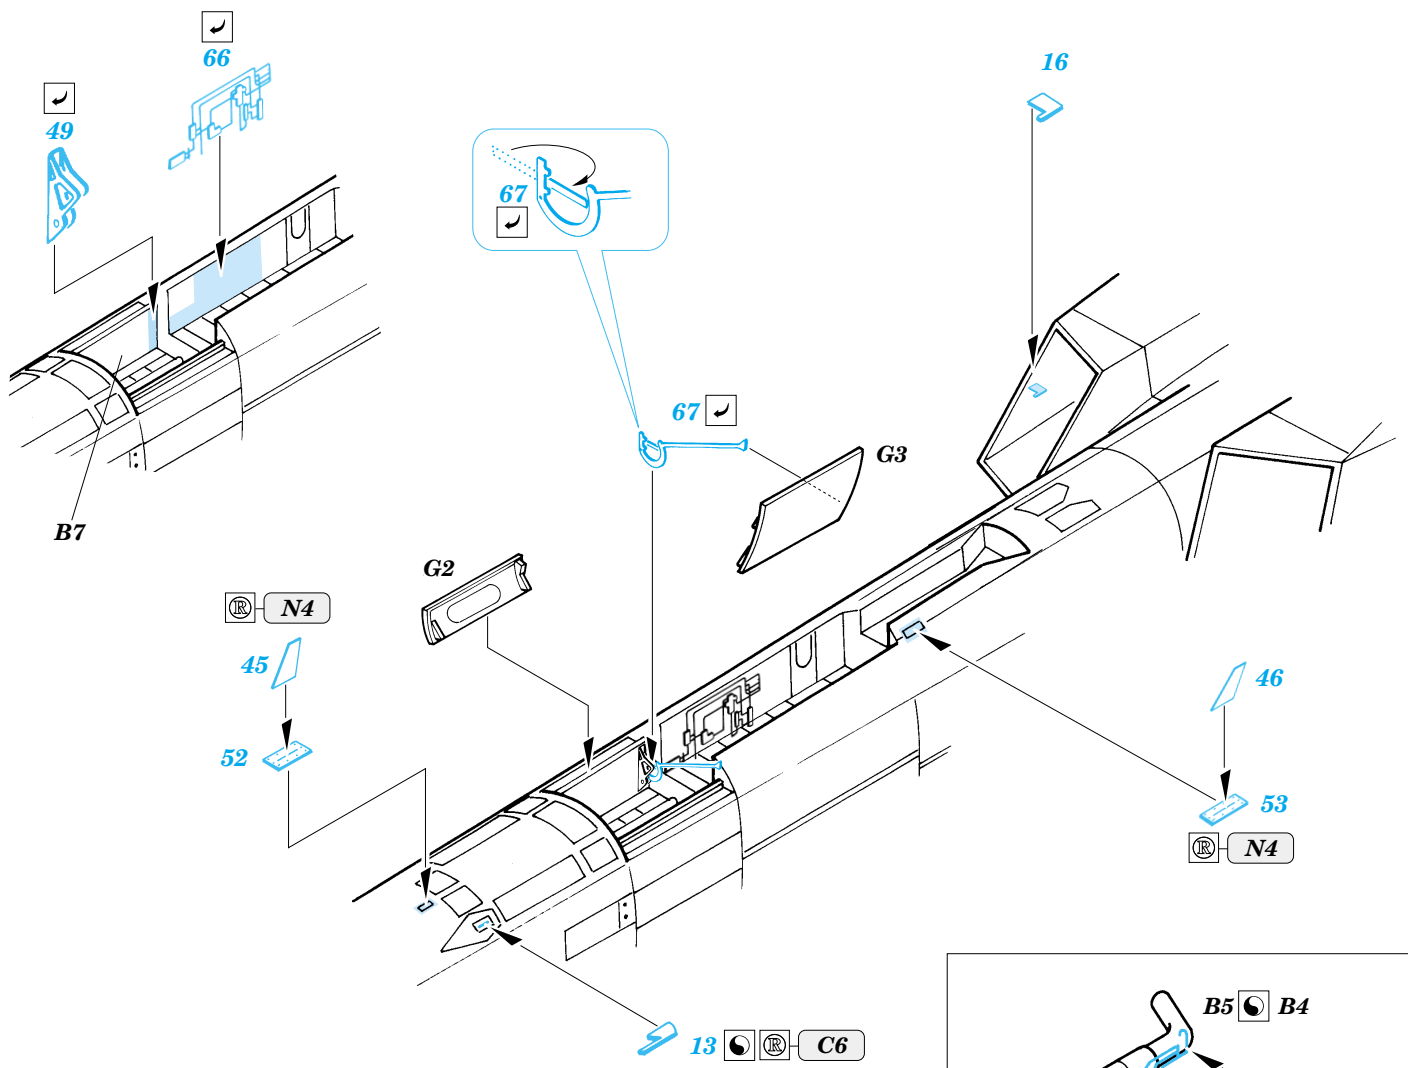

F/A-18E Super Hornet

1/72 scale detail set for Hasegawa kit • sada detailů pro model 1/72 Hasegawa

eduard

73 226

- APPLY EXPRESS MASK AND PAINT BEFORE GLUING
POUŽIT EXPRESS MASK NABARVIT PŘED SLEPENÍM
- SYMMETRICAL ASSEMBLY
SYMETRICKÁ MONTÁŽ
- REMOVE
ODSTRANIT
- GRIND
OBROUSIT
- DRILL HOLE
VRTAT OTVOR
- BEND
OHNOUT
- OPTION
VOLBA
- REPLACE
NAHRADIT

ORIGINAL KIT PARTS
PŮVODNÍ DÍLY STAVEBNICE

PHOTO-ETCHED PARTS
LEPTANÉ DÍLY

PARTS TO BE REMOVED
DÍLY K ODSTRANĚNÍ

FILL
TMELIT

REFERENCES:
 Detail & Scale No.8274 Vol.69 - F/A-18E Super Hornet
<http://orionmodels.bizland.com>