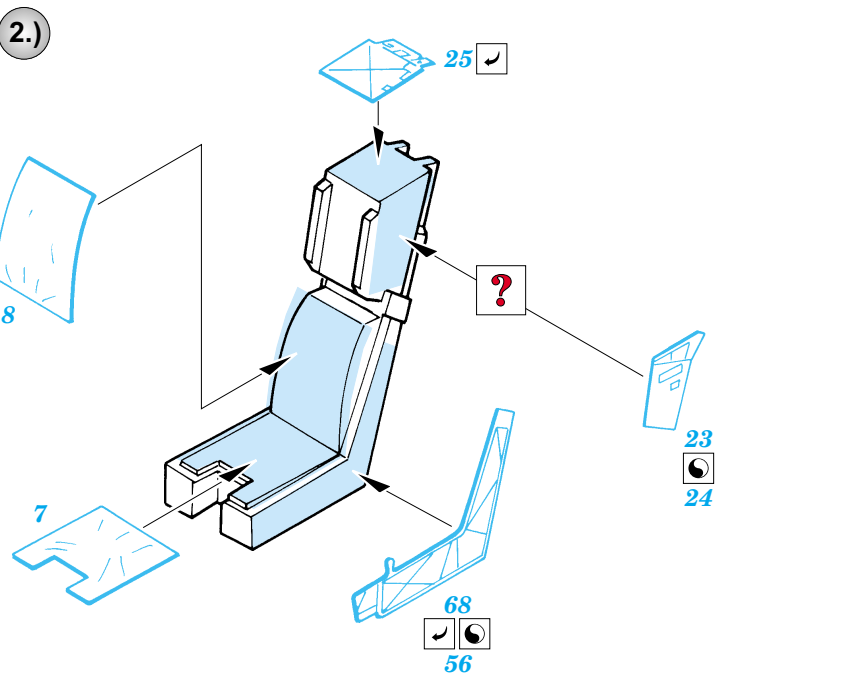

F/A-18E Super Hornet

1/72 scale detail set for Hasegawa kit • sada detailů pro model 1/72 Hasegawa

eduard

73 226

- APPLY EXPRESS MASK AND PAINT BEFORE GLUING
POUŽIT EXPRESS MASK NABARVIT PŘED SLEPENÍM
- SYMMETRICAL ASSEMBLY
SYMETRICKÁ MONTÁŽ
- REMOVE
ODSTRANIT
- GRIND
OBROUSIT
- DRILL HOLE
VRTAT OTVOR
- BEND
OHNOUT
- OPTION
VOLBA
- REPLACE
NAHRADIT

ORIGINAL KIT PARTS
PŮVODNÍ DÍLY STAVEBNICE

PHOTO-ETCHED PARTS
LEPTANÉ DÍLY

PARTS TO BE REMOVED
DÍLY K ODSTRANĚNÍ

FILL
TMELIT

REFERENCES:
 Detail & Scale No.8274 Vol.69 - F/A-18E Super Hornet
<http://orionmodels.bizland.com>