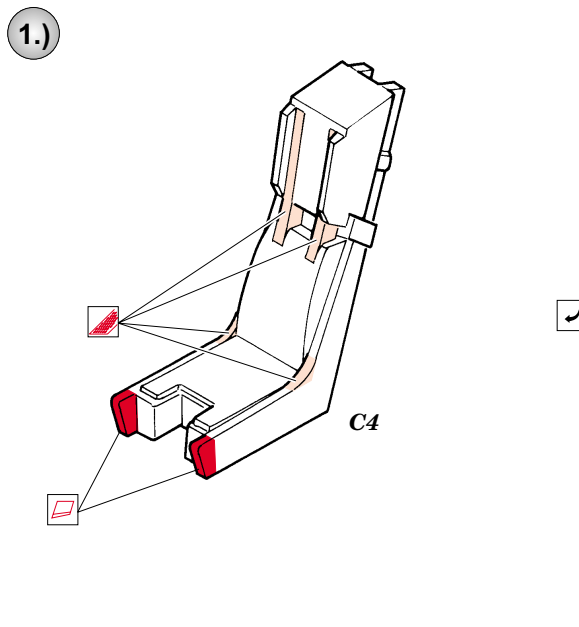

F/A-18E Super Hornet

1/72 scale detail set for Hasegawa kit • sada detailů pro model 1/72 Hasegawa

eduard

73 226

- APPLY EXPRESS MASK AND PAINT BEFORE GLUING
POUŽIT EXPRESS MASK NABARVIT PŘED SLEPENÍM
- SYMMETRICAL ASSEMBLY
SYMETRICKÁ MONTÁŽ
- REMOVE
ODSTRANIT
- GRIND
OBROUSIT
- DRILL HOLE
VRTAT OTVOR
- BEND
OHNOUT
- OPTION
VOLBA
- REPLACE
NAHRADIT

ORIGINAL KIT PARTS
PŮVODNÍ DÍLY STAVEBNICE

PHOTO-ETCHED PARTS
LEPTANÉ DÍLY

PARTS TO BE REMOVED
DÍLY K ODSTRANĚNÍ

FILL
TMELIT

REFERENCES:
 Detail & Scale No.8274 Vol.69 - F/A-18E Super Hornet
<http://orionmodels.bizland.com>