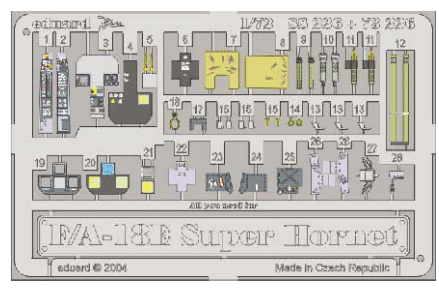

F/A-18E Super Hornet

1/72 scale detail set for Hasegawa kit • sada detailů pro model 1/72 Hasegawa

eduard

73 226

- APPLY EXPRESS MASK AND PAINT BEFORE GLUING
POUŽIT EXPRESS MASK NABARVIT PŘED SLEPENÍM
- SYMMETRICAL ASSEMBLY
SYMETRICKÁ MONTÁŽ
- REMOVE
ODSTRANIT
- GRIND
OBROUSIT
- DRILL HOLE
VRTAT OTVOR
- BEND
OHNOUT
- OPTION
VOLBA
- REPLACE
NAHRADIT

ORIGINAL KIT PARTS
PŮVODNÍ DÍLY STAVEBNICE

PHOTO-ETCHED PARTS
LEPTANÉ DÍLY

PARTS TO BE REMOVED
DÍLY K ODSTRANĚNÍ

FILL
TMELIT

REFERENCES:
 Detail & Scale No.8274 Vol.69 - F/A-18E Super Hornet
<http://orionmodels.bizland.com>