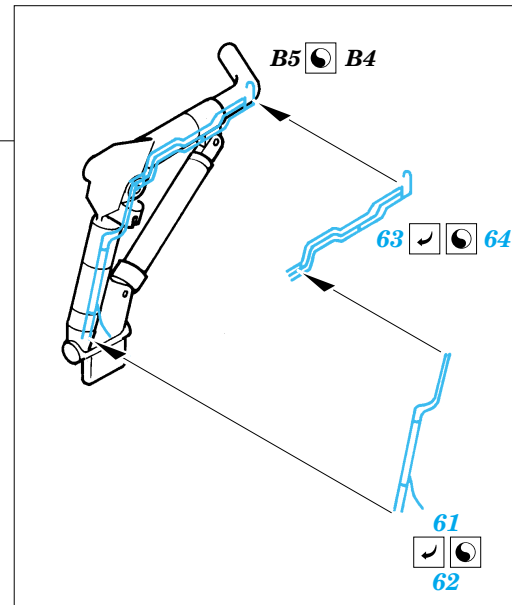

ORIGINAL KIT PARTS
PŮVODNÍ DÍLY STAVEBNICE

PHOTO-ETCHED PARTS
LEPTANÉ DÍLY

PARTS TO BE REMOVED
DÍLY K ODSTRANĚNÍ

FILL
TMELIT

REFERENCES:
 Detail & Scale No.8274 Vol.69 - F/A-18E Super Hornet
<http://orionmodels.bizland.com>