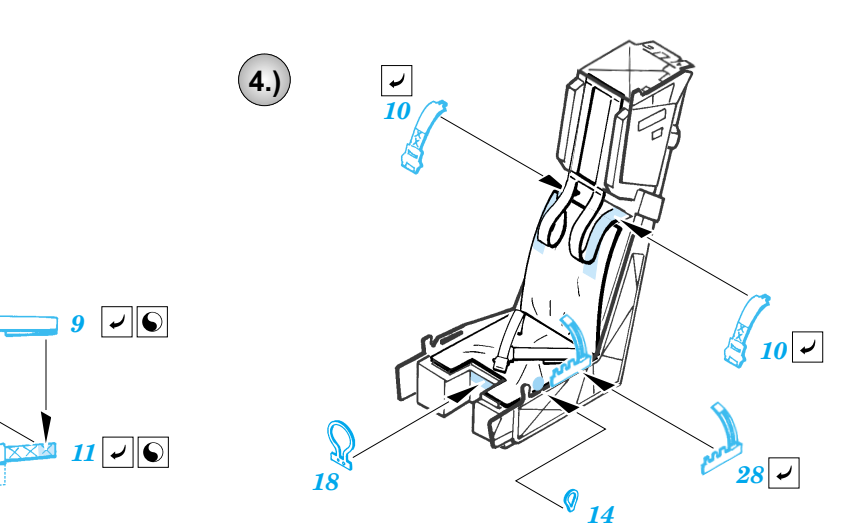

F/A-18E Super Hornet

1/72 scale detail set for Hasegawa kit • sada detailů pro model 1/72 Hasegawa

eduard

73 226

- APPLY EXPRESS MASK AND PAINT BEFORE GLUING
POUŽIT EXPRESS MASK NABARVIT PŘED SLEPENÍM
- SYMMETRICAL ASSEMBLY
SYMETRICKÁ MONTÁŽ
- REMOVE
ODSTRANIT
- GRIND
OBROUSIT
- DRILL HOLE
VRTAT OTVOR
- BEND
OHNOUT
- OPTION
VOLBA
- REPLACE
NAHRADIT

ORIGINAL KIT PARTS
PŮVODNÍ DÍLY STAVEBNICE

PHOTO-ETCHED PARTS
LEPTANÉ DÍLY

PARTS TO BE REMOVED
DÍLY K ODSTRANĚNÍ

FILL
TMELIT

REFERENCES:
 Detail & Scale No.8274 Vol.69 - F/A-18E Super Hornet
<http://orionmodels.bizland.com>