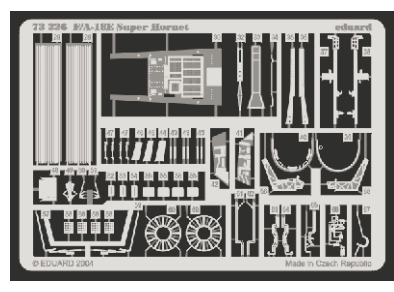

F/A-18E Super Hornet

1/72 scale detail set for Hasegawa kit • sada detailů pro model 1/72 Hasegawa

eduard

73 226

- APPLY EXPRESS MASK AND PAINT BEFORE GLUING
POUŽIT EXPRESS MASK NABARVIT PŘED SLEPENÍM
- SYMMETRICAL ASSEMBLY
SYMETRICKÁ MONTÁŽ
- REMOVE
ODSTRANIT
- GRIND
OBROUSIT
- DRILL HOLE
VRTAT OTVOR
- BEND
OHNOUT
- OPTION
VOLBA
- REPLACE
NAHRADIT

ORIGINAL KIT PARTS
PŮVODNÍ DÍLY STAVEBNICE

PHOTO-ETCHED PARTS
LEPTANÉ DÍLY

PARTS TO BE REMOVED
DÍLY K ODSTRANĚNÍ

FILL
TMELIT

REFERENCES:
 Detail & Scale No.8274 Vol.69 - F/A-18E Super Hornet
<http://orionmodels.bizland.com>