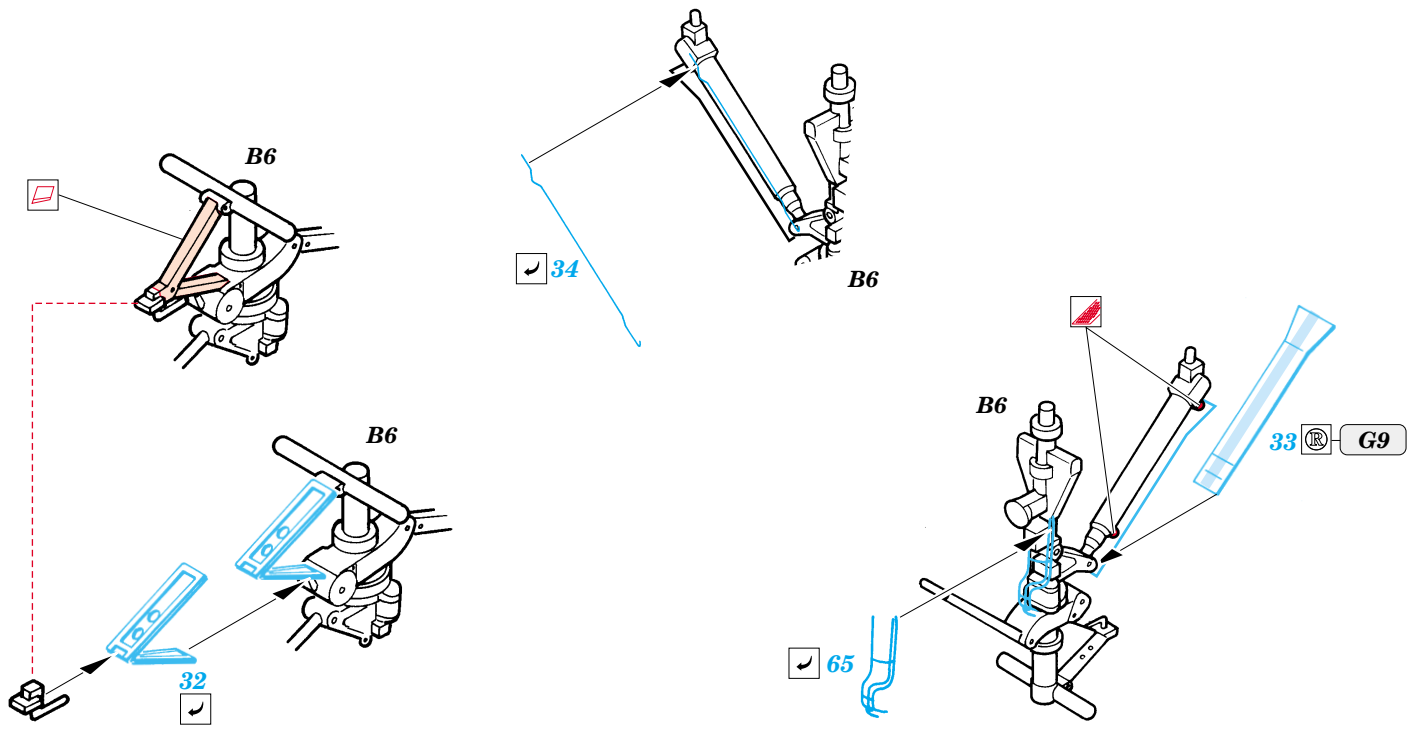

ORIGINAL KIT PARTS
PŮVODNÍ DÍLY STAVEBNICE

PHOTO-ETCHED PARTS
LEPTANÉ DÍLY

PARTS TO BE REMOVED
DÍLY K ODSTRANĚNÍ

FILL
TMELIT

REFERENCES:
 Detail & Scale No.8274 Vol.69 - F/A-18E Super Hornet
<http://orionmodels.bizland.com>