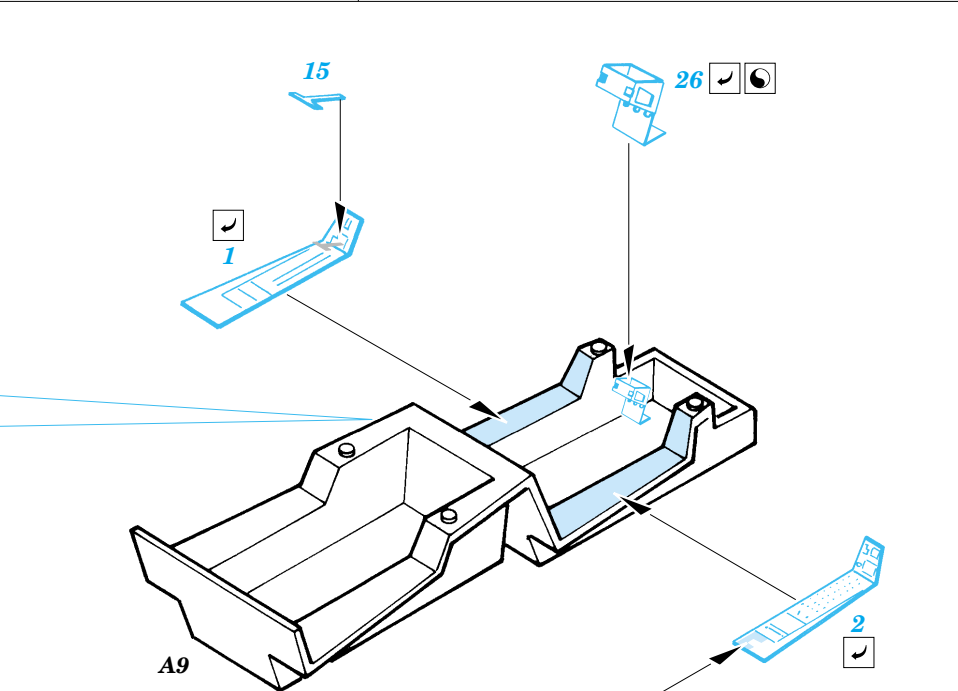

F/A-18E Super Hornet

1/72 scale detail set for Hasegawa kit • sada detailů pro model 1/72 Hasegawa

eduard

73 226

- APPLY EXPRESS MASK AND PAINT BEFORE GLUING
POUŽIT EXPRESS MASK NABARVIT PŘED SLEPENÍM
- SYMMETRICAL ASSEMBLY
SYMETRICKÁ MONTÁŽ
- REMOVE
ODSTRANIT
- GRIND
OBROUSIT
- DRILL HOLE
VRTAT OTVOR
- BEND
OHNOUT
- OPTION
VOLBA
- REPLACE
NAHRADIT

ORIGINAL KIT PARTS
PŮVODNÍ DÍLY STAVEBNICE

PHOTO-ETCHED PARTS
LEPTANÉ DÍLY

PARTS TO BE REMOVED
DÍLY K ODSTRANĚNÍ

FILL
TMELIT

REFERENCES:
 Detail & Scale No.8274 Vol.69 - F/A-18E Super Hornet
<http://orionmodels.bizland.com>