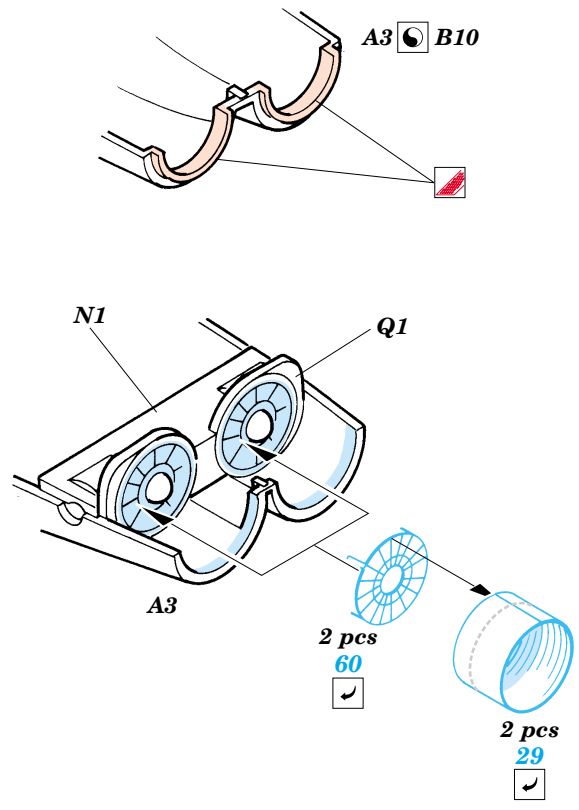

F/A-18E Super Hornet

1/72 scale detail set for Hasegawa kit • sada detailů pro model 1/72 Hasegawa

eduard

73 226

- APPLY EXPRESS MASK AND PAINT BEFORE GLUING
POUŽIT EXPRESS MASK NABARVIT PŘED SLEPENÍM
- SYMMETRICAL ASSEMBLY
SYMETRICKÁ MONTÁŽ
- REMOVE
ODSTRANIT
- GRIND
OBROUSIT
- DRILL HOLE
VRTAT OTVOR
- BEND
OHNOUT
- OPTION
VOLBA
- REPLACE
NAHRADIT

ORIGINAL KIT PARTS
PŮVODNÍ DÍLY STAVEBNICE

PHOTO-ETCHED PARTS
LEPTANÉ DÍLY

PARTS TO BE REMOVED
DÍLY K ODSTRANĚNÍ

FILL
TMELIT

REFERENCES:
 Detail & Scale No.8274 Vol.69 - F/A-18E Super Hornet
<http://orionmodels.bizland.com>