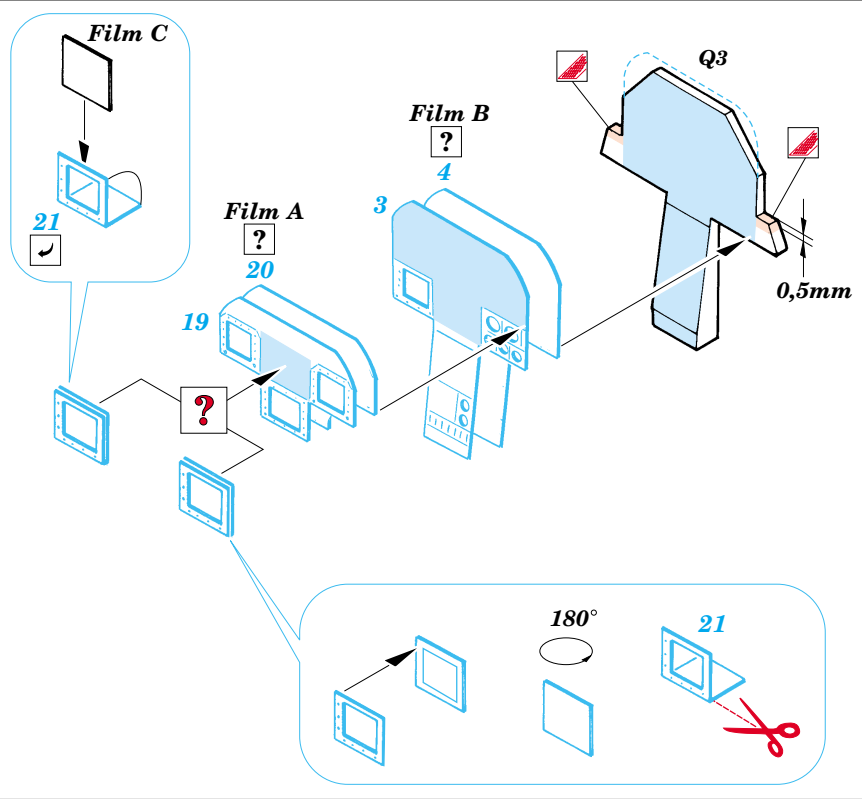

F/A-18E Super Hornet

1/72 scale detail set for Hasegawa kit • sada detailů pro model 1/72 Hasegawa

eduard

73 226

- APPLY EXPRESS MASK AND PAINT BEFORE GLUING
POUŽIT EXPRESS MASK NABARVIT PŘED SLEPENÍM
- SYMMETRICAL ASSEMBLY
SYMETRICKÁ MONTÁŽ
- REMOVE
ODSTRANIT
- GRIND
OBROUSIT
- DRILL HOLE
VRTAT OTVOR
- BEND
OHNOUT
- OPTION
VOLBA
- REPLACE
NAHRADIT

ORIGINAL KIT PARTS
PŮVODNÍ DÍLY STAVEBNICE

PHOTO-ETCHED PARTS
LEPTANÉ DÍLY

PARTS TO BE REMOVED
DÍLY K ODSTRANĚNÍ

FILL
TMELIT

REFERENCES:
 Detail & Scale No.8274 Vol.69 - F/A-18E Super Hornet
<http://orionmodels.bizland.com>