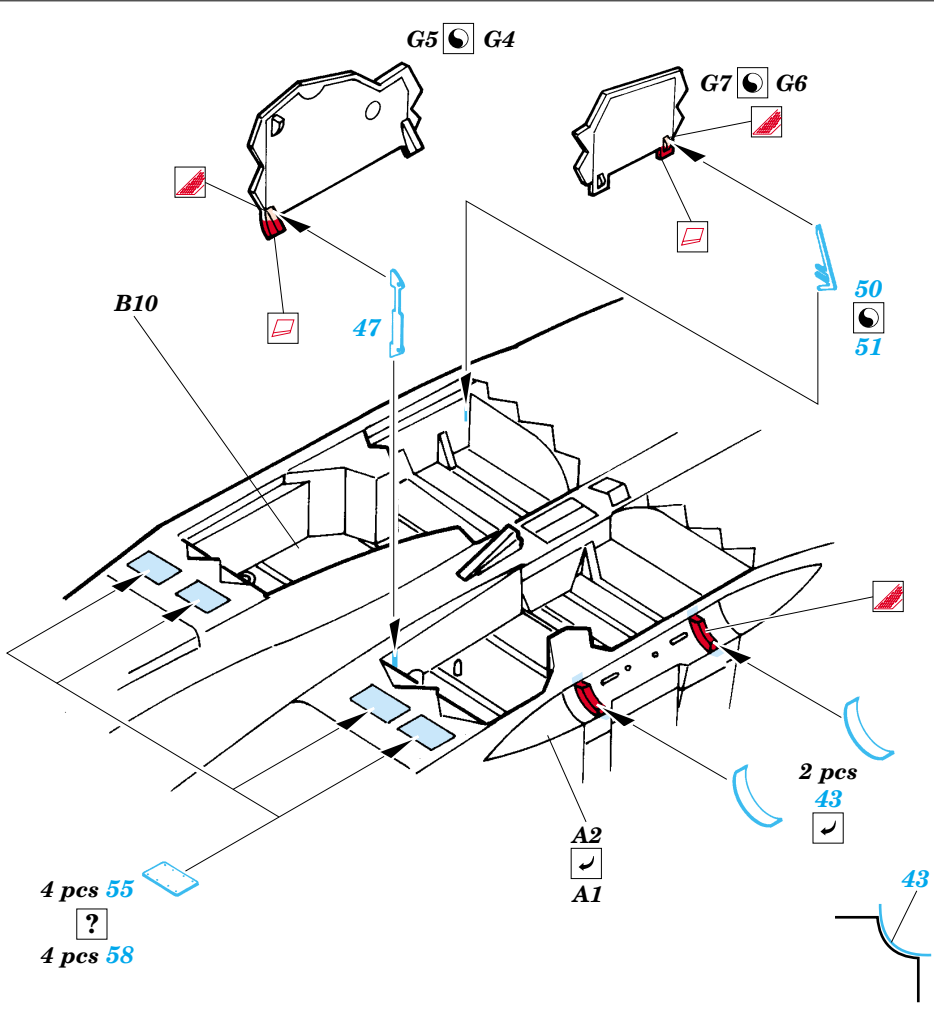

F/A-18E Super Hornet

1/72 scale detail set for Hasegawa kit • sada detailů pro model 1/72 Hasegawa

eduard

73 226

- APPLY EXPRESS MASK AND PAINT BEFORE GLUING
POUŽIT EXPRESS MASK NABARVIT PŘED SLEPENÍM
- SYMMETRICAL ASSEMBLY
SYMETRICKÁ MONTÁŽ
- REMOVE
ODSTRANIT
- GRIND
OBROUSIT
- DRILL HOLE
VRTAT OTVOR
- BEND
OHNOUT
- OPTION
VOLBA
- REPLACE
NAHRADIT

ORIGINAL KIT PARTS
PŮVODNÍ DÍLY STAVEBNICE

PHOTO-ETCHED PARTS
LEPTANÉ DÍLY

PARTS TO BE REMOVED
DÍLY K ODSTRANĚNÍ

FILL
TMELIT

REFERENCES:
 Detail & Scale No.8274 Vol.69 - F/A-18E Super Hornet
<http://orionmodels.bizland.com>