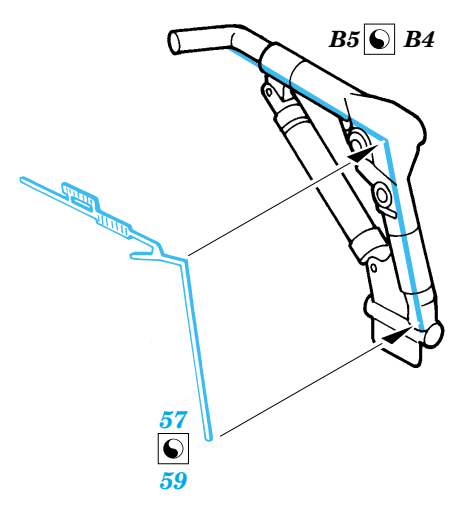

ORIGINAL KIT PARTS
PŮVODNÍ DÍLY STAVEBNICE

PHOTO-ETCHED PARTS
LEPTANÉ DÍLY

PARTS TO BE REMOVED
DÍLY K ODSTRANĚNÍ

FILL
TMELIT

REFERENCES:
 Detail & Scale No.8274 Vol.69 - F/A-18E Super Hornet
<http://orionmodels.bizland.com>