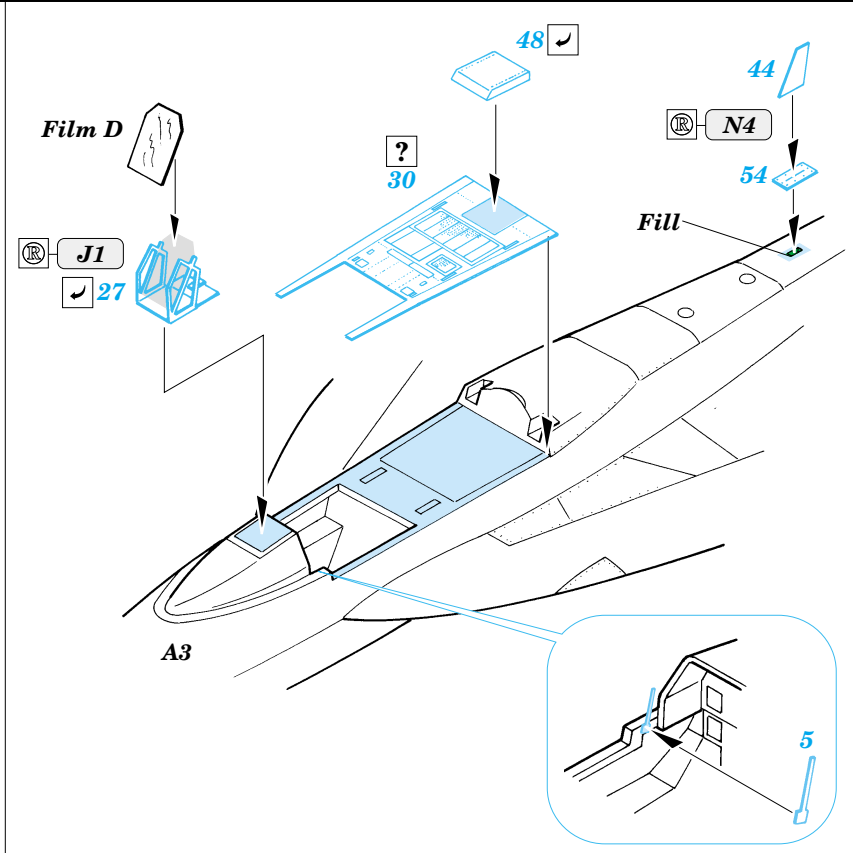

F/A-18E Super Hornet

1/72 scale detail set for Hasegawa kit • sada detailů pro model 1/72 Hasegawa

eduard

73 226

- APPLY EXPRESS MASK AND PAINT BEFORE GLUING
POUŽIT EXPRESS MASK NABARVIT PŘED SLEPENÍM
- SYMMETRICAL ASSEMBLY
SYMETRICKÁ MONTÁŽ
- REMOVE
ODSTRANIT
- GRIND
OBROUSIT
- DRILL HOLE
VRTAT OTVOR
- BEND
OHNOUT
- OPTION
VOLBA
- REPLACE
NAHRADIT

ORIGINAL KIT PARTS
PŮVODNÍ DÍLY STAVEBNICE

PHOTO-ETCHED PARTS
LEPTANÉ DÍLY

PARTS TO BE REMOVED
DÍLY K ODSTRANĚNÍ

FILL
TMELIT

REFERENCES:
 Detail & Scale No.8274 Vol.69 - F/A-18E Super Hornet
<http://orionmodels.bizland.com>