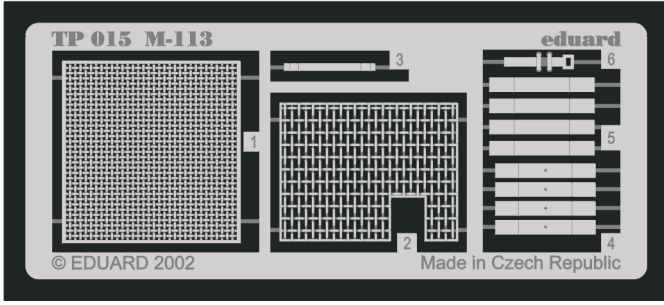

M-113

1/35 scale detail set for Tamiya bit • sada detailů pro model Tamiya 1/35

TP015

-  SYMMETRICAL ASSEMBLY
SYMETRICKÁ MONTÁŽ
-  REMOVE
ODSTRANIT
-  BEND
OHNOUT
-  REPLACE
NAHRADIT
-  GRIND
OBROUSIT
-  OPTION
VOLBA

 ORIGINAL KIT PARTS
PŮVODNÍ DÍLY STAVEBNICE

 PHOTO-ETCHED PARTS
LEPTANÉ DÍLY

 PARTS TO BE REMOVED
DÍLY K ODSTRANĚNÍ