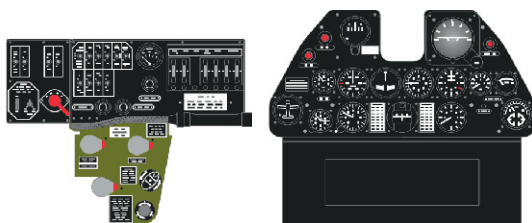

Löök

POZOR! OBSAHUJE DROBNÉ A OSTRÉ DÍLY
VÝROBEK NENÍ HRAČKOU
CONTAINS SMALL AND SHARP PARTS
COLLECTORS' ITEM · NOT A TOY

This product contains resin and metal detail parts for upgrading scale plastic models. When selecting this set make sure that it is for the kit mentioned on the label as these sets are made specifically for that kit. **WARNING!** This set contains small and sharp parts. Work carefully in a ventilated, well-lit room. Safety glasses are recommended. This product is not a toy.

Tento výrobek obsahuje resinové a leptané kovové díly pro úpravu a vylepšení plastického modelu. Při výběru sady kovových detailů zkontrolujte, zda je určena pro model, který chcete upravit. Model, pro který je sada určena, je uveden na titulním štítku. **POZOR!** Sada obsahuje malé a ostré díly. Pracujte ve větrané a dobře osvětlené místnosti. Doporučujeme použití ochranných brýlí. Výrobek není hračkou.

R1

R2

Item #

Scale
Recommended

634013	P-40E	1/32
		Hasegawa

eduard

-
- | | |
|--|---|
| <input checked="" type="checkbox"/> BEND
OHNOUT | <input checked="" type="checkbox"/> SYMMETRICAL ASSEMBLY
SYMETRICKÁ MONTÁŽ |
| <input checked="" type="checkbox"/> GLUE
PŘILEPIT | <input checked="" type="checkbox"/> REVERSE SIDE
OTOČIT |