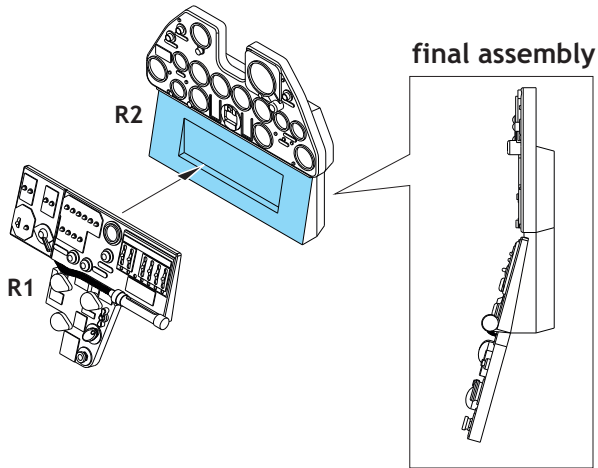

Löök

POZOR! OBSAHUJE DROBNÉ A OSTRÉ DÍLY
VÝROBEK NENÍ HRAČKOU
CONTAINS SMALL AND SHARP PARTS
COLLECTORS' ITEM · NOT A TOY

This product contains resin and metal detail parts for upgrading scale plastic models. When selecting this set make sure that it is for the kit mentioned on the label as these sets are made specifically for that kit. **WARNING!** This set contains small and sharp parts. Work carefully in a ventilated, well-lit room. Safety glasses are recommended. This product is not a toy.

Tento výrobek obsahuje resinové a leptané kovové díly pro úpravu a vylepšení plastického modelu. Při výběru sady kovových detailů zkontrolujte, zda je určena pro model, který chcete upravit. Model, pro který je sada určena, je uveden na titulním štítku. **POZOR!** Sada obsahuje malé a ostré díly. Pracujte ve větrané a dobře osvětlené místnosti. Doporučujeme použití ochranných brýlí. Výrobek není hračkou.

R1

R2

Item #

Scale
Recommended

634013	P-40E	1/32
		Hasegawa

eduard

-
- | | |
|--|---|
| <input checked="" type="checkbox"/> BEND
OHNOUT | <input checked="" type="checkbox"/> SYMMETRICAL ASSEMBLY
SYMETRICKÁ MONTÁŽ |
| <input checked="" type="checkbox"/> GLUE
PŘILEPIT | <input checked="" type="checkbox"/> REVERSE SIDE
OTOČIT |