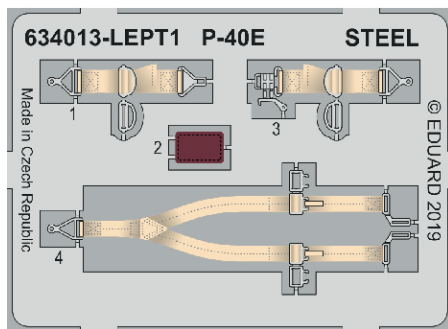

Löök

POZOR! OBSAHUJE DROBNÉ A OSTRÉ DÍLY
VÝROBEK NENÍ HRAČKOU
CONTAINS SMALL AND SHARP PARTS
COLLECTORS' ITEM · NOT A TOY

This product contains resin and metal detail parts for upgrading scale plastic models. When selecting this set make sure that it is for the kit mentioned on the label as these sets are made specifically for that kit. **WARNING!** This set contains small and sharp parts. Work carefully in a ventilated, well-lit room. Safety glasses are recommended. This product is not a toy.

Tento výrobek obsahuje resinové a leptané kovové díly pro úpravu a vylepšení plastického modelu. Při výběru sady kovových detailů zkontrolujte, zda je určena pro model, který chcete upravit. Model, pro který je sada určena, je uveden na titulním štítku. **POZOR!** Sada obsahuje malé a ostré díly. Pracujte ve větrané a dobře osvětlené místnosti. Doporučujeme použití ochranných brýlí. Výrobek není hračkou.

R1

R2

Item #

Scale
Recommended

634013	P-40E	1/32
		Hasegawa

eduard

-
- | | |
|--|---|
| <input checked="" type="checkbox"/> BEND
OHNOUT | <input checked="" type="checkbox"/> SYMMETRICAL ASSEMBLY
SYMETRICKÁ MONTÁŽ |
| <input checked="" type="checkbox"/> GLUE
PŘILEPIT | <input checked="" type="checkbox"/> REVERSE SIDE
OTOČIT |