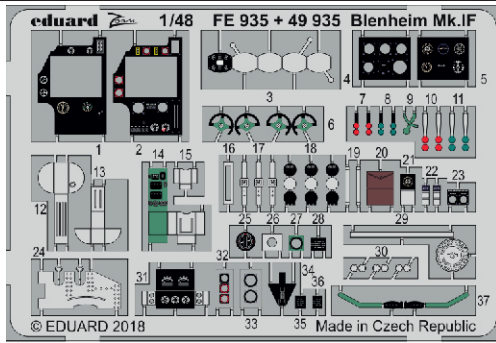

Blenheim Mk.IF

detail set for 1/48 AIRFIX kit • sada detailů pro stavebnici 1/48 AIRFIX

- APPLY EXPRESS MASK AND PAINT BEFORE GLUING
POUŽIT EXPRESS MASK NABARVIT PŘED SLEPENÍM
- SYMMETRICAL ASSEMBLY
SYMETRICKÁ MONTÁŽ
- REMOVE
ODSTRANIT
- GRIND
OBROUSIT
- DRILL HOLE
VRTAT OTVOR
- BEND
OHNOUT
- OPTION
VOLBA
- REPLACE
NAHRADIT
- 1** COLORED ETCHED PARTS
LEPTANÉ BAREVNÉ DÍLY
- 1** ETCHED PARTS
LEPTANÉ NEBAREVNÉ DÍLY
- 1** ORIGINAL KIT PARTS
PŮVODNÍ DÍLY STAVEBNICE

ORIGINAL KIT PARTS PŮVODNÍ DÍLY STAVEBNICE PHOTO-ETCHED PARTS LEPTANÉ DÍLY PARTS TO BE REMOVED DÍLY K ODSTRANĚNÍ FILL TMELIT

A2
2 pcs.
17

25 1 2 23 25 4 5 D8

7 8 10 11 12
front

9 12 30
front

7 8 13 13
D10