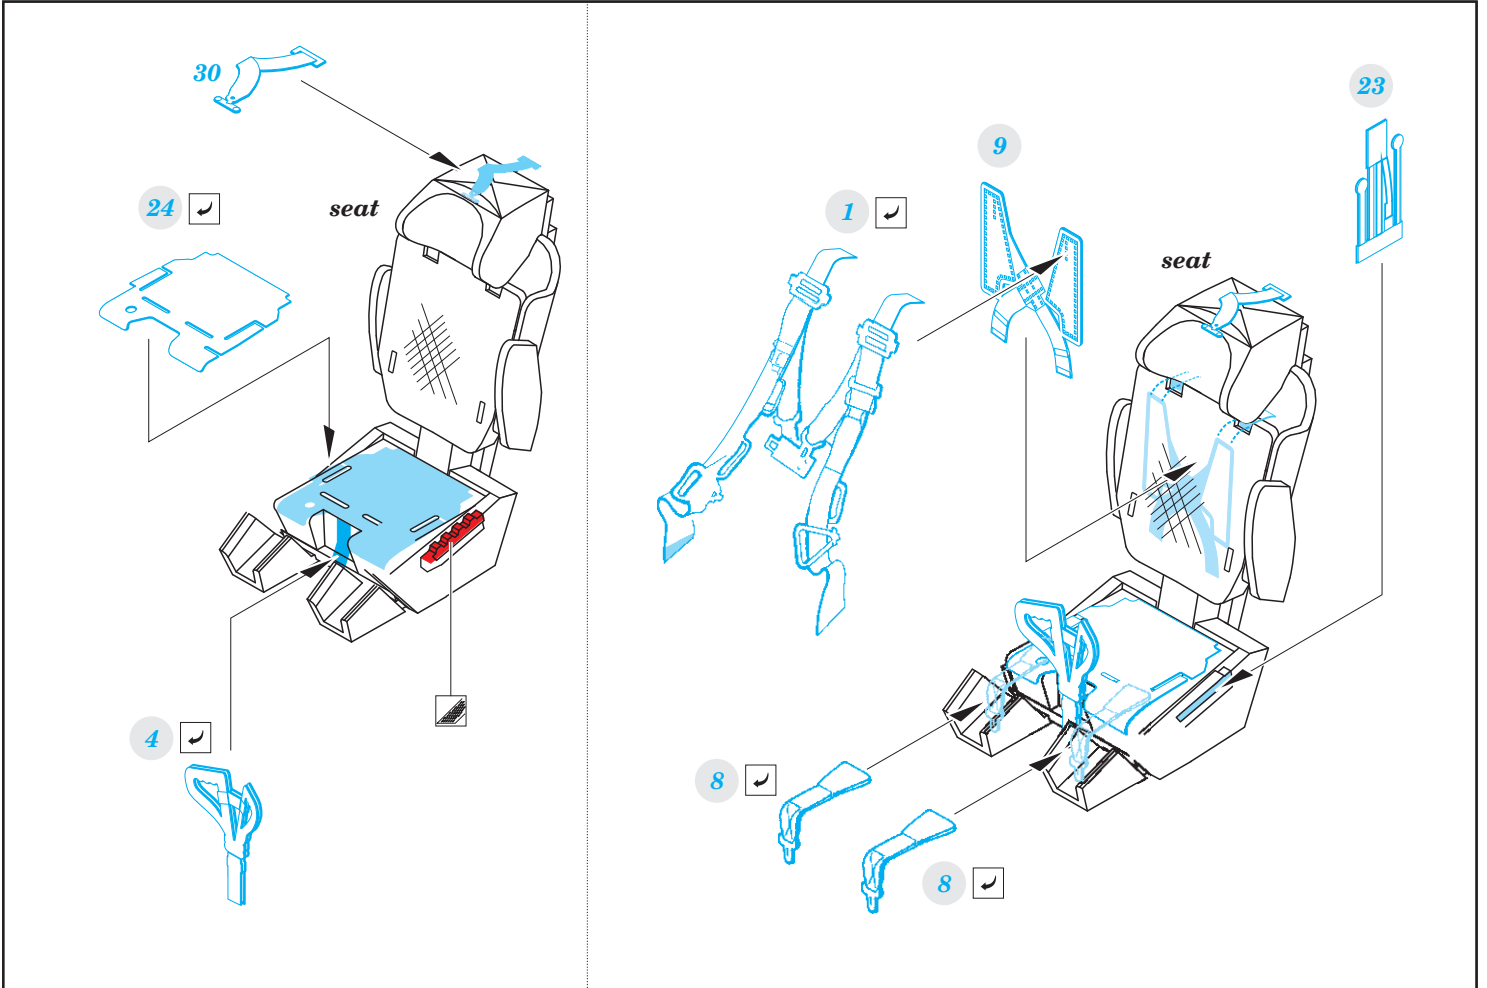

- APPLY EXPRESS MASK AND PAINT BEFORE GLUING  
POUŽIT EXPRESS MASK NABARVIT PŘED SLEPENÍM
- SYMMETRICAL ASSEMBLY  
SYMETRICKÁ MONTÁŽ
- REMOVE  
ODSTRANIT
- GRIND  
OBROUSIT
- DRILL HOLE  
VRTAT OTVOR
- COLORED ETCHED PARTS  
LEPTANÉ BAREVNÉ DÍLY
- ETCHED PARTS  
LEPTANÉ NEBAREVNÉ DÍLY
- ORIGINAL KIT PARTS  
PŮVODNÍ DÍLY STAVEBNICE
- BEND  
OHNOUT
- OPTION  
VOLBA
- REPLACE  
NAHRADIT

ORIGINAL KIT PARTS PŮVODNÍ DÍLY STAVEBNICE	PHOTO-ETCHED PARTS LEPTANÉ DÍLY	PARTS TO BE REMOVED DÍLY K ODSTRANĚNÍ	FILL TMELIT
---	------------------------------------	--	----------------

Related products: 73 649 MiG-25RBT 1/72