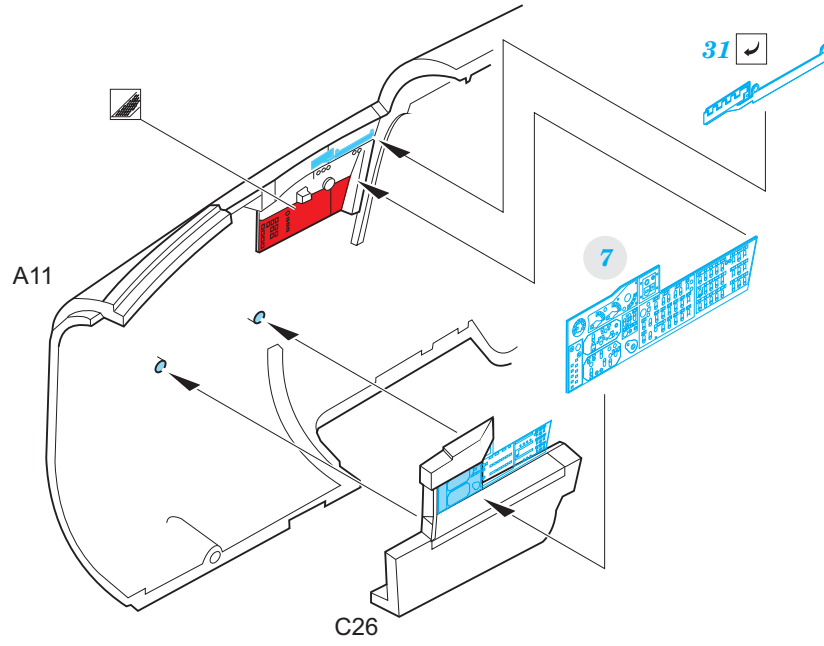

- APPLY EXPRESS MASK AND PAINT BEFORE GLUING  
POUŽIT EXPRESS MASK NABARVIT PŘED SLEPENÍM
- SYMMETRICAL ASSEMBLY  
SYMETRICKÁ MONTÁŽ
- REMOVE  
ODSTRANIT
- GRIND  
OBROUSIT
- DRILL HOLE  
VRTAT OTVOR
- COLORED ETCHED PARTS  
LEPTANÉ BAREVNÉ DÍLY
- ETCHED PARTS  
LEPTANÉ NEBAREVNÉ DÍLY
- ORIGINAL KIT PARTS  
PŮVODNÍ DÍLY STAVEBNICE
- BEND  
OHNOUT
- OPTION  
VOLBA
- REPLACE  
NAHRADIT

ORIGINAL KIT PARTS PŮVODNÍ DÍLY STAVEBNICE	PHOTO-ETCHED PARTS LEPTANÉ DÍLY	PARTS TO BE REMOVED DÍLY K ODSTRANĚNÍ	FILL TMELIT
---	------------------------------------	--	----------------

Related products: 73 649 MiG-25RBT 1/72