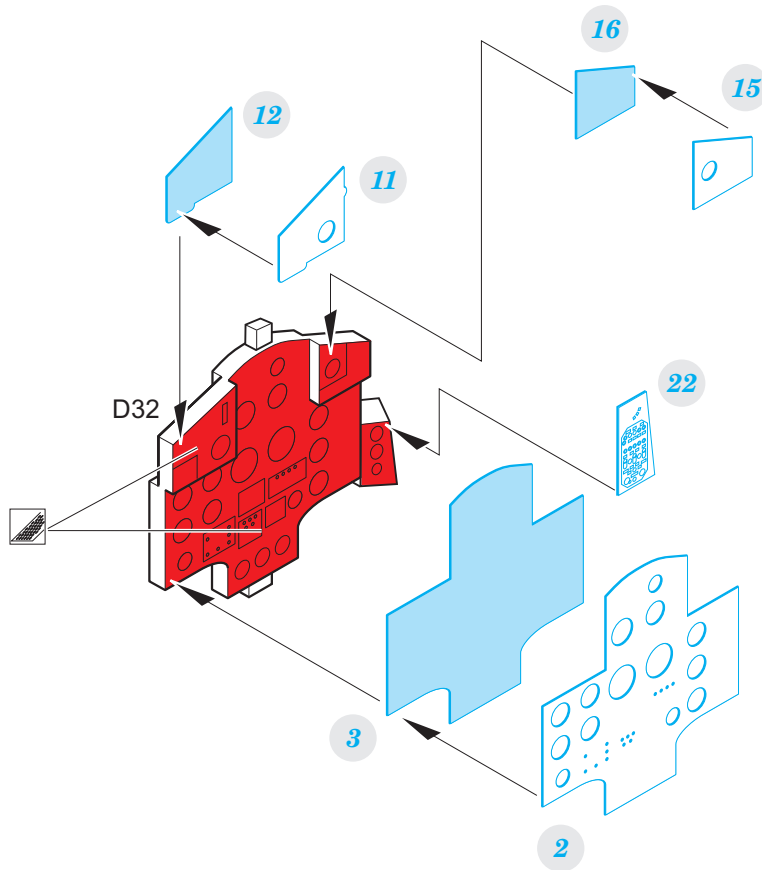

- APPLY EXPRESS MASK AND PAINT BEFORE GLUING  
POUŽIT EXPRESS MASK NABARVIT PŘED SLEPENÍM
- SYMMETRICAL ASSEMBLY  
SYMETRICKÁ MONTÁŽ
- REMOVE  
ODSTRANIT
- GRIND  
OBROUSIT
- DRILL HOLE  
VRTAT OTVOR
- COLORED ETCHED PARTS  
LEPTANÉ BAREVNÉ DÍLY
- ETCHED PARTS  
LEPTANÉ NEBAREVNÉ DÍLY
- ORIGINAL KIT PARTS  
PŮVODNÍ DÍLY STAVEBNICE
- BEND  
OHNOUT
- OPTION  
VOLBA
- REPLACE  
NAHRADIT

ORIGINAL KIT PARTS PŮVODNÍ DÍLY STAVEBNICE	PHOTO-ETCHED PARTS LEPTANÉ DÍLY	PARTS TO BE REMOVED DÍLY K ODSTRANĚNÍ	FILL TMELIT
---	------------------------------------	--	----------------

Related products: 73 649 MiG-25RBT 1/72