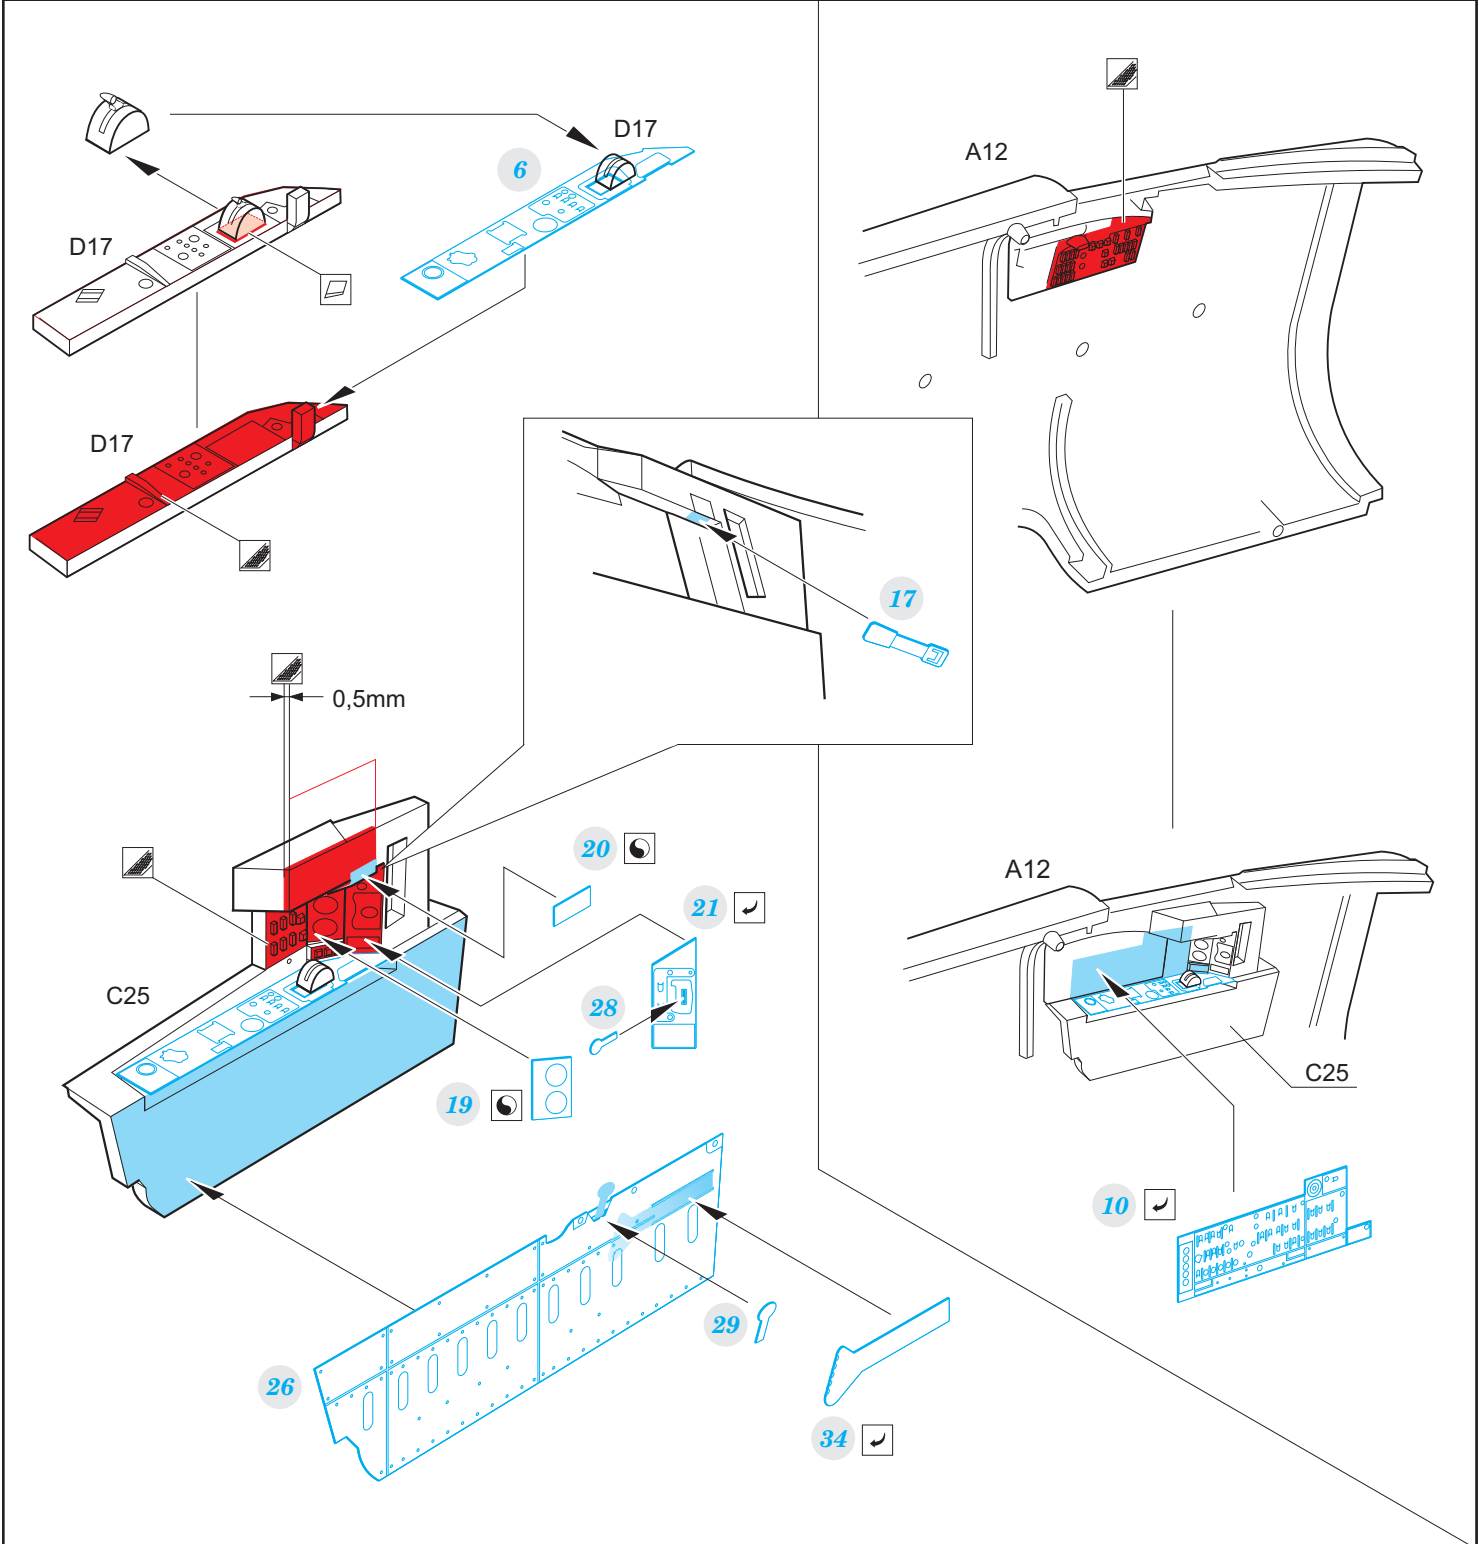

- APPLY EXPRESS MASK AND PAINT BEFORE GLUING  
POUŽIT EXPRESS MASK NABARVIT PŘED SLEPENÍM
- SYMMETRICAL ASSEMBLY  
SYMETRICKÁ MONTÁŽ
- REMOVE  
ODSTRANIT
- GRIND  
OBROUSIT
- DRILL HOLE  
VRTAT OTVOR
- COLORED ETCHED PARTS  
LEPTANÉ BAREVNÉ DÍLY
- ETCHED PARTS  
LEPTANÉ NEBAREVNÉ DÍLY
- ORIGINAL KIT PARTS  
PŮVODNÍ DÍLY STAVEBNICE
- BEND  
OHNOUT
- OPTION  
VOLBA
- REPLACE  
NAHRADIT

ORIGINAL KIT PARTS PŮVODNÍ DÍLY STAVEBNICE	PHOTO-ETCHED PARTS LEPTANÉ DÍLY	PARTS TO BE REMOVED DÍLY K ODSTRANĚNÍ	FILL TMELIT
---	------------------------------------	--	----------------

Related products: 73 649 MiG-25RBT 1/72