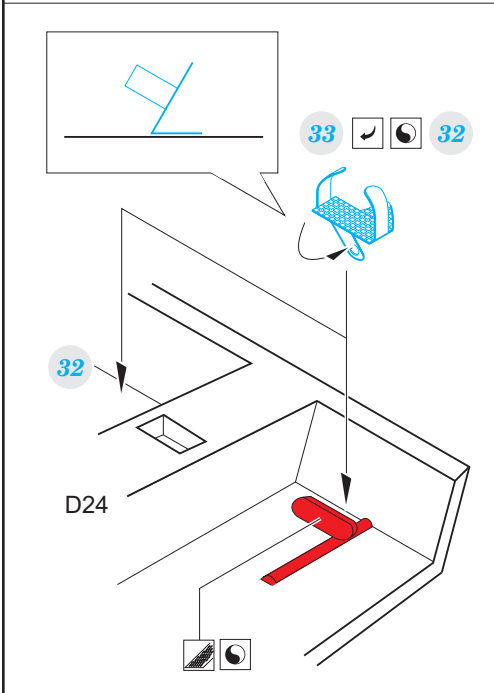

- APPLY EXPRESS MASK AND PAINT BEFORE GLUING  
POUŽIT EXPRESS MASK NABARVIT PŘED SLEPENÍM
- SYMMETRICAL ASSEMBLY  
SYMETRICKÁ MONTÁŽ
- REMOVE  
ODSTRANIT
- GRIND  
OBROUSIT
- DRILL HOLE  
VRTAT OTVOR
- COLORED ETCHED PARTS  
LEPTANÉ BAREVNÉ DÍLY
- ETCHED PARTS  
LEPTANÉ NEBAREVNÉ DÍLY
- ORIGINAL KIT PARTS  
PŮVODNÍ DÍLY STAVEBNICE
- BEND  
OHNOUT
- OPTION  
VOLBA
- REPLACE  
NAHRADIT

ORIGINAL KIT PARTS PŮVODNÍ DÍLY STAVEBNICE	PHOTO-ETCHED PARTS LEPTANÉ DÍLY	PARTS TO BE REMOVED DÍLY K ODSTRANĚNÍ	FILL TMELIT
---	------------------------------------	--	----------------

Related products: 73 649 MiG-25RBT 1/72