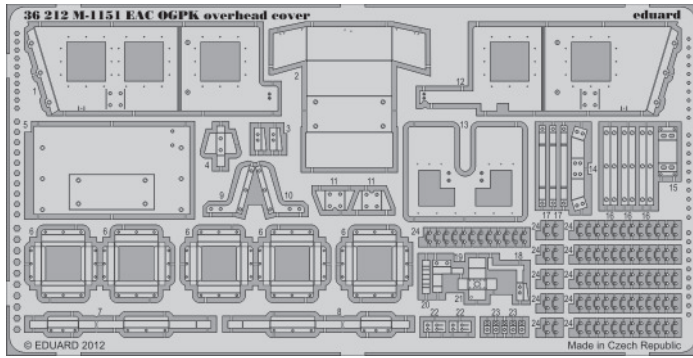

# M-1151 EAC OGPK overhead cover

1/35 scale detail set for Academy kit • sada detailů pro model 1/35 Academy

eduard

36 212

Film

- APPLY EXPRESS MASK AND PAINT BEFORE GLUING  
POUŽIT EXPRESS MASK NABARVIT PŘED SLEPENÍM
- SYMMETRICAL ASSEMBLY  
SYMETRICKÁ MONTÁŽ
- REMOVE  
ODSTRANIT
- GRIND  
OBROUSIT
- DRILL HOLE  
VRTAT OTVOR
- BEND  
OHNOUT
- OPTION  
VOLBA
- REPLACE  
NAHRADIT

- ORIGINAL KIT PARTS  
PŮVODNÍ DÍLY STAVEBNICE
- PHOTO-ETCHED PARTS  
LEPTANÉ DÍLY
- PARTS TO BE REMOVED  
DÍLY K ODSTRANĚNÍ
- FILL  
TMELIT