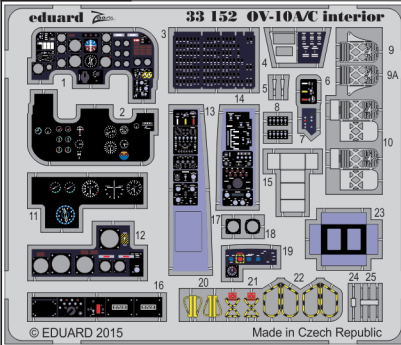

OV-10A/C interior

33152

detail set for 1/32 KITTYHAWK No. KH 32004 kit • sada detailů pro stavebnici 1/32 KITTYHAWK No. KH 32004

- APPLY EXPRESS MASK AND PAINT BEFORE GLUING
POUŽIT EXPRESS MASK NABARVIT PŘED SLEPENÍM
- SYMMETRICAL ASSEMBLY
SYMETRICKÁ MONTÁŽ
- REMOVE
ODSTRANIT
- GRIND
OBROUSIT
- DRILL HOLE
VRTAT OTVOR
- BEND
OHNOUT
- OPTION
VOLBA
- REPLACE
NAHRADIT
- COLORED ETCHED PARTS
LEPTANÉ BAREVNÉ DÍLY
- ETCHED PARTS
LEPTANÉ NEBAREVNÉ DÍLY
- ORIGINAL KIT PARTS
PŮVODNÍ DÍLY STAVEBNICE

ORIGINAL KIT PARTS
PŮVODNÍ DÍLY STAVEBNICE

PHOTO-ETCHED PARTS
LEPTANÉ DÍLY

PARTS TO BE REMOVED
DÍLY K ODSTRANĚNÍ

FILL
TMELIT