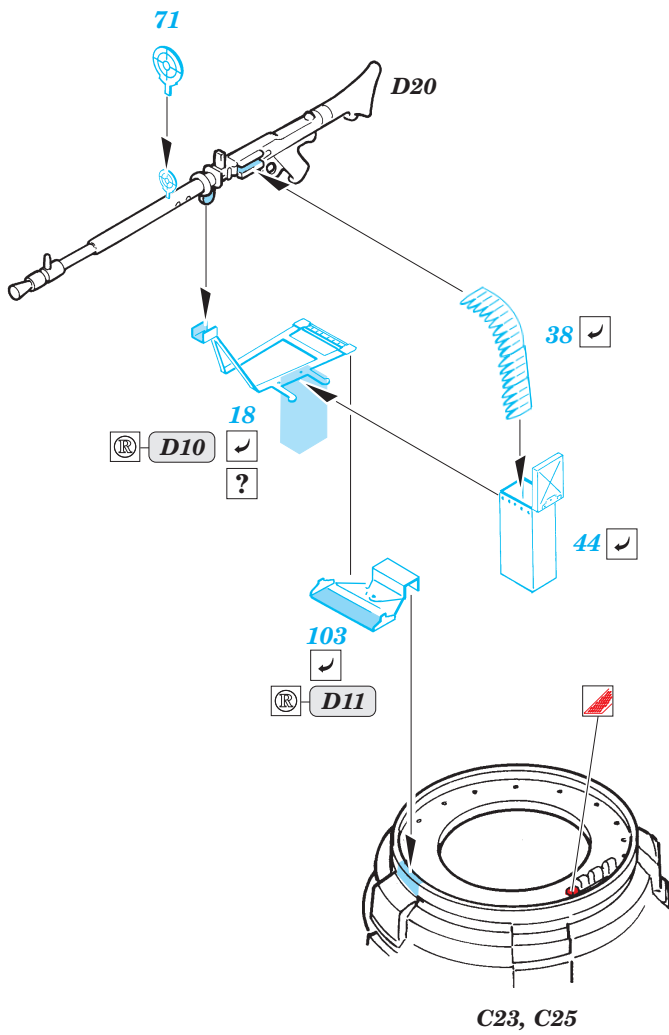

## 35 599

- APPLY EXPRESS MASK AND PAINT BEFORE GLUING  
POUŤT EXPRESS MASK NABARVIT PŘED SLEPENÍM
- SYMMETRICAL ASSEMBLY  
SYMETRICKÁ MONTÁ
- REMOVE  
ODSTRANIT
- GRIND  
OBROUSIT
- DRILL HOLE  
VRTAT OTVOR
- BEND  
OHNOUT
- OPTION  
VOLBA
- REPLACE  
NAHRADIT

ORIGINAL KIT PARTS  
PŮVODNÍ DÍLY STAVEBNICE

PHOTO-ETCHED PARTS  
LEPTANÉ DÍLY

PARTS TO BE REMOVED  
DÍLY K ODSTRANĚNÍ

FILL  
TMELIT

**REFERENCES:**

- Achtung Panzer No.1 : Panzerkampfwagen IV
- Motorbuch Verlag : Begleitwagen Panzerkampfwagen IV