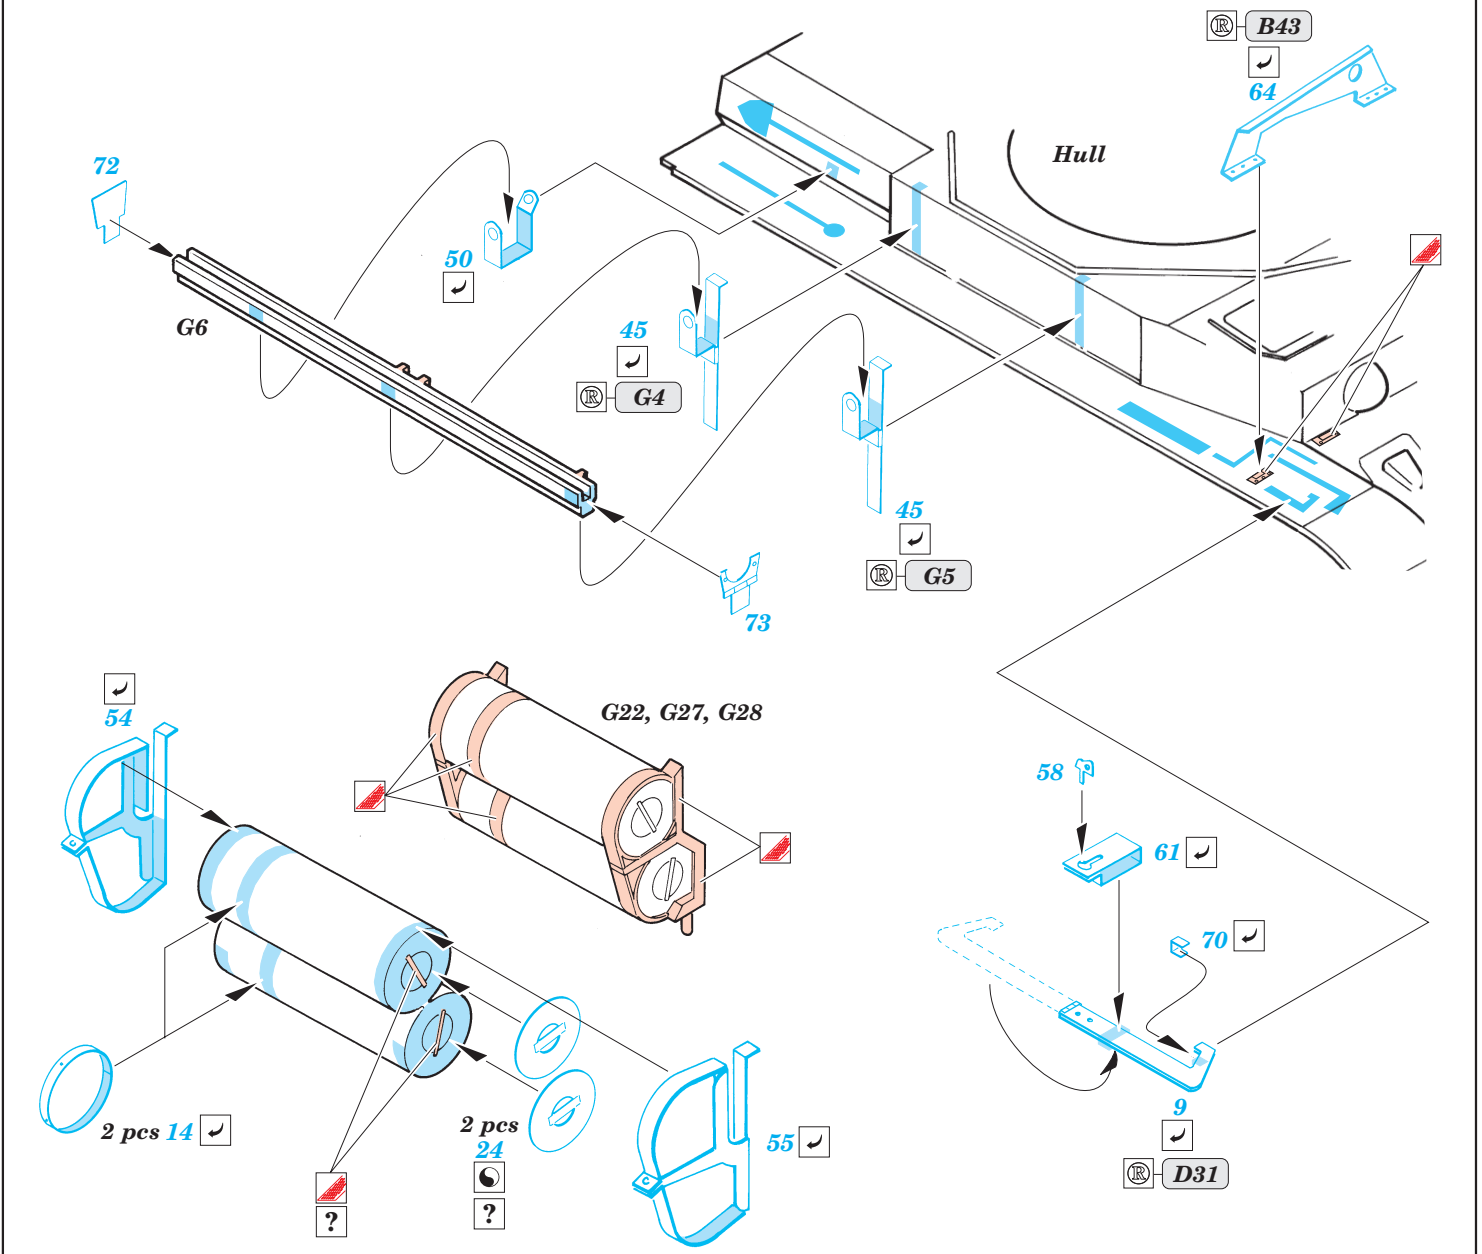

## 35 599

- APPLY EXPRESS MASK AND PAINT BEFORE GLUING  
POUŤT EXPRESS MASK NABARVIT PŘED SLEPENÍM
- SYMMETRICAL ASSEMBLY  
SYMETRICKÁ MONTÁ
- REMOVE  
ODSTRANIT
- GRIND  
OBROUSIT
- DRILL HOLE  
VRTAT OTVOR
- BEND  
OHNOUT
- OPTION  
VOLBA
- REPLACE  
NAHRADIT

ORIGINAL KIT PARTS  
PŮVODNÍ DÍLY STAVEBNICE

PHOTO-ETCHED PARTS  
LEPTANÉ DÍLY

PARTS TO BE REMOVED  
DÍLY K ODSTRANĚNÍ

FILL  
TMELIT

**REFERENCES:**

- Achtung Panzer No.1 : Panzerkampfwagen IV
- Motorbuch Verlag : Begleitwagen Panzerkampfwagen IV