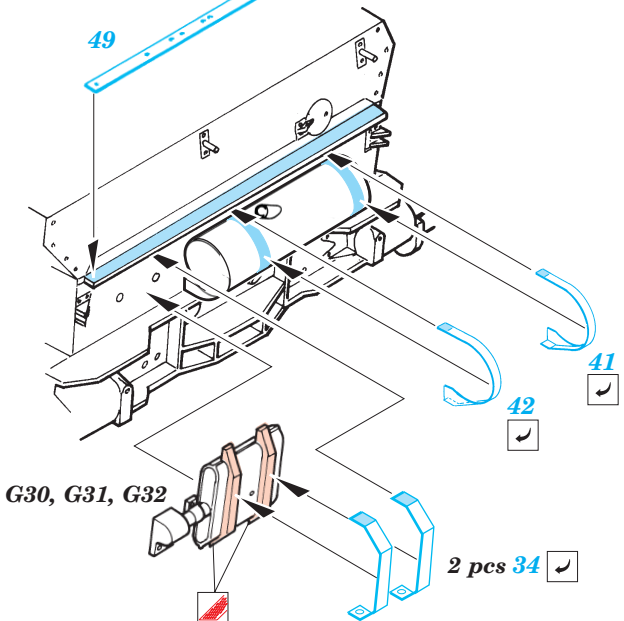

Pz.IV H

eduard

1/35 scale detail set for Tamiya kit 35 209 • sada detailů pro model 1/35 Tamiya 35 209

35 599

- APPLY EXPRESS MASK AND PAINT BEFORE GLUING
  POUŤT EXPRESS MASK NABARVIT PŘED SLEPENÍM
- SYMMETRICAL ASSEMBLY
  SYMETRICKÁ MONTÁ
- REMOVE
  ODSTRANIT
- GRIND
  OBROUSIT
- DRILL HOLE
  VRTAT OTVOR
- BEND
  OHNOUT
- OPTION
  VOLBA
- REPLACE
  NAHRADIT

ORIGINAL KIT PARTS
PŮVODNÍ DÍLY STAVEBNICE

PHOTO-ETCHED PARTS
LEPTANÉ DÍLY

PARTS TO BE REMOVED
DÍLY K ODSTRANĚNÍ

FILL
TMELIT