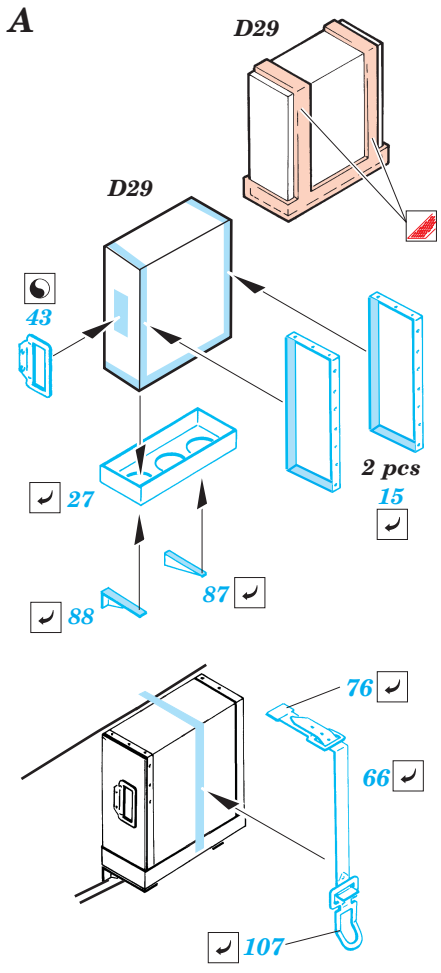

## 35 599

- APPLY EXPRESS MASK AND PAINT BEFORE GLUING  
POUŤT EXPRESS MASK NABARVIT PŘED SLEPENÍM
- SYMMETRICAL ASSEMBLY  
SYMETRICKÁ MONTÁ
- REMOVE  
ODSTRANIT
- GRIND  
OBROUSIT
- DRILL HOLE  
VRTAT OTVOR
- BEND  
OHNOUT
- OPTION  
VOLBA
- REPLACE  
NAHRADIT

ORIGINAL KIT PARTS  
PŮVODNÍ DÍLY STAVEBNICE

PHOTO-ETCHED PARTS  
LEPTANÉ DÍLY

PARTS TO BE REMOVED  
DÍLY K ODSTRANĚNÍ

FILL  
TMELIT

**REFERENCES:**

- Achtung Panzer No.1 : Panzerkampfwagen IV
- Motorbuch Verlag : Begleitwagen Panzerkampfwagen IV