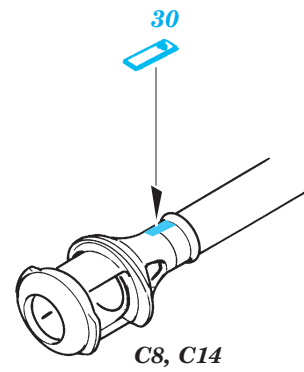

## 35 599

- APPLY EXPRESS MASK AND PAINT BEFORE GLUING  
POUŤT EXPRESS MASK NABARVIT PŘED SLEPENÍM
- SYMMETRICAL ASSEMBLY  
SYMETRICKÁ MONTÁ
- REMOVE  
ODSTRANIT
- GRIND  
OBROUSIT
- DRILL HOLE  
VRTAT OTVOR
- BEND  
OHNOUT
- OPTION  
VOLBA
- REPLACE  
NAHRADIT

ORIGINAL KIT PARTS  
PŮVODNÍ DÍLY STAVEBNICE

PHOTO-ETCHED PARTS  
LEPTANÉ DÍLY

PARTS TO BE REMOVED  
DÍLY K ODSTRANĚNÍ

FILL  
TMELIT

**REFERENCES:**

- Achtung Panzer No.1 : Panzerkampfwagen IV
- Motorbuch Verlag : Begleitwagen Panzerkampfwagen IV