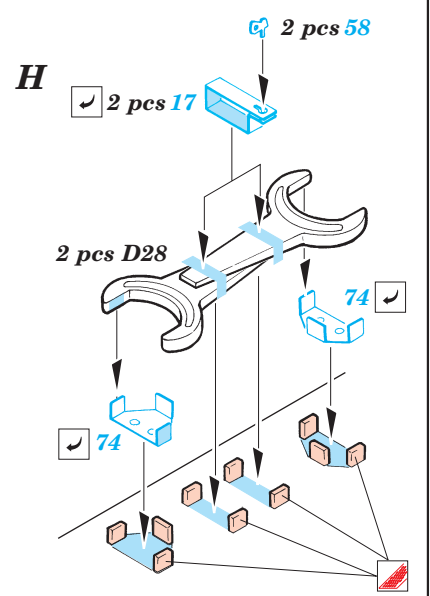

## 35 599

- APPLY EXPRESS MASK AND PAINT BEFORE GLUING  
POUŤT EXPRESS MASK NABARVIT PŘED SLEPENÍM
- SYMMETRICAL ASSEMBLY  
SYMETRICKÁ MONTÁ
- REMOVE  
ODSTRANIT
- GRIND  
OBROUSIT
- DRILL HOLE  
VRTAT OTVOR
- BEND  
OHNOUT
- OPTION  
VOLBA
- REPLACE  
NAHRADIT

ORIGINAL KIT PARTS  
PŮVODNÍ DÍLY STAVEBNICE

PHOTO-ETCHED PARTS  
LEPTANÉ DÍLY

PARTS TO BE REMOVED  
DÍLY K ODSTRANĚNÍ

FILL  
TMELIT

**REFERENCES:**

- Achtung Panzer No.1 : Panzerkampfwagen IV
- Motorbuch Verlag : Begleitwagen Panzerkampfwagen IV