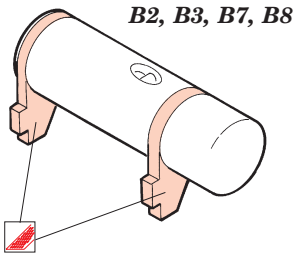

Pz.IV H

eduard

1/35 scale detail set for Tamiya kit 35 209 • sada detailů pro model 1/35 Tamiya 35 209

35 599

- APPLY EXPRESS MASK AND PAINT BEFORE GLUING
  POUŤT EXPRESS MASK NABARVIT PŘED SLEPENÍM
- SYMMETRICAL ASSEMBLY
  SYMETRICKÁ MONTÁ
- REMOVE
  ODSTRANIT
- GRIND
  OBROUSIT
- DRILL HOLE
  VRTAT OTVOR
- BEND
  OHNOUT
- OPTION
  VOLBA
- REPLACE
  NAHRADIT

ORIGINAL KIT PARTS
PŮVODNÍ DÍLY STAVEBNICE

PHOTO-ETCHED PARTS
LEPTANÉ DÍLY

PARTS TO BE REMOVED
DÍLY K ODSTRANĚNÍ

FILL
TMELIT