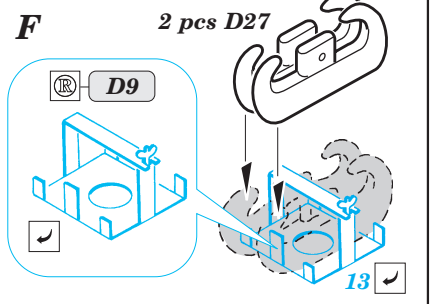

## 35 599

- APPLY EXPRESS MASK AND PAINT BEFORE GLUING  
POUŤT EXPRESS MASK NABARVIT PŘED SLEPENÍM
- SYMMETRICAL ASSEMBLY  
SYMETRICKÁ MONTÁ
- REMOVE  
ODSTRANIT
- GRIND  
OBROUSIT
- DRILL HOLE  
VRTAT OTVOR
- BEND  
OHNOUT
- OPTION  
VOLBA
- REPLACE  
NAHRADIT

ORIGINAL KIT PARTS  
PŮVODNÍ DÍLY STAVEBNICE

PHOTO-ETCHED PARTS  
LEPTANÉ DÍLY

PARTS TO BE REMOVED  
DÍLY K ODSTRANĚNÍ

FILL  
TMELIT

**REFERENCES:**

- Achtung Panzer No.1 : Panzerkampfwagen IV
- Motorbuch Verlag : Begleitwagen Panzerkampfwagen IV