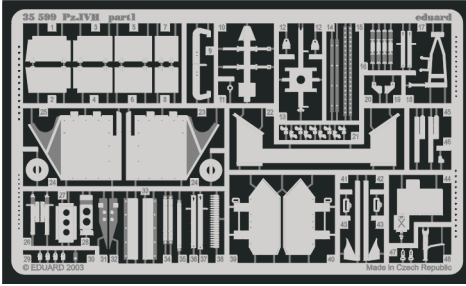

# Pz.IV H

eduard

1/35 scale detail set for Tamiya kit 35 209 • sada detailů pro model 1/35 Tamiya 35 209

## 35 599

- APPLY EXPRESS MASK AND PAINT BEFORE GLUING  
POUŤT EXPRESS MASK NABARVIT PŘED SLEPENÍM
- SYMMETRICAL ASSEMBLY  
SYMETRICKÁ MONTÁ
- REMOVE  
ODSTRANIT
- GRIND  
OBROUSIT
- DRILL HOLE  
VRTAT OTVOR
- BEND  
OHNOUT
- OPTION  
VOLBA
- REPLACE  
NAHRADIT