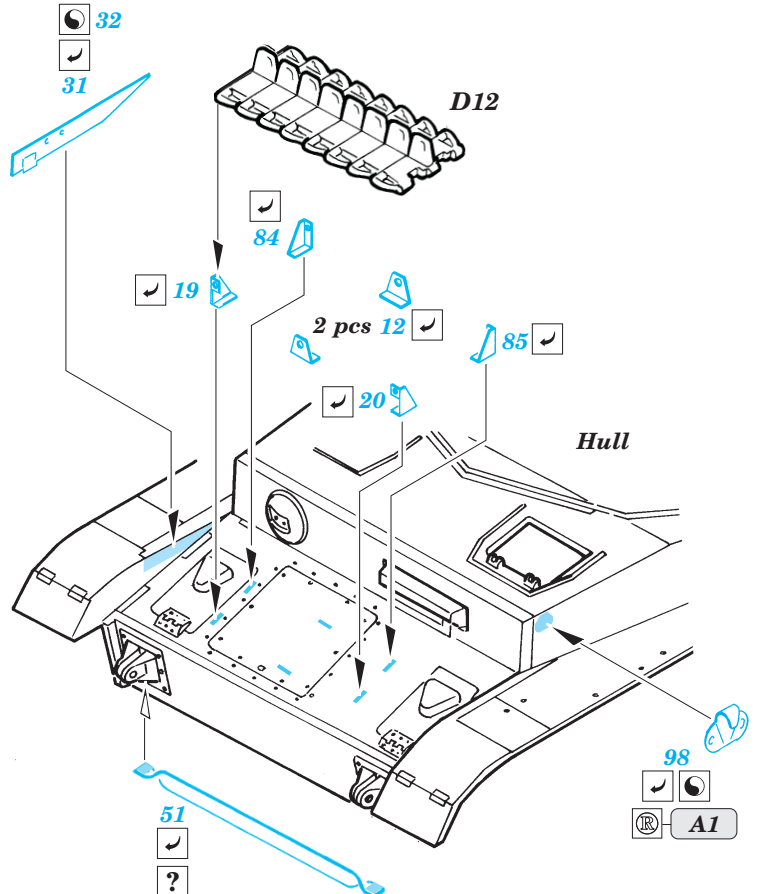

## 35 599

- APPLY EXPRESS MASK AND PAINT BEFORE GLUING  
POUŤT EXPRESS MASK NABARVIT PŘED SLEPENÍM
- SYMMETRICAL ASSEMBLY  
SYMETRICKÁ MONTÁ
- REMOVE  
ODSTRANIT
- GRIND  
OBROUSIT
- DRILL HOLE  
VRTAT OTVOR
- BEND  
OHNOUT
- OPTION  
VOLBA
- REPLACE  
NAHRADIT

ORIGINAL KIT PARTS  
PŮVODNÍ DÍLY STAVEBNICE

PHOTO-ETCHED PARTS  
LEPTANÉ DÍLY

PARTS TO BE REMOVED  
DÍLY K ODSTRANĚNÍ

FILL  
TMELIT

**REFERENCES:**

- Achtung Panzer No.1 : Panzerkampfwagen IV
- Motorbuch Verlag : Begleitwagen Panzerkampfwagen IV