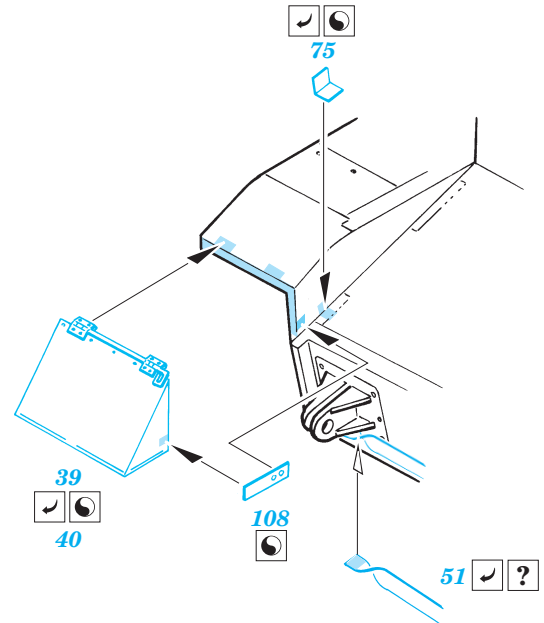

Pz.IV H

eduard

1/35 scale detail set for Tamiya kit 35 209 • sada detailů pro model 1/35 Tamiya 35 209

35 599

- APPLY EXPRESS MASK AND PAINT BEFORE GLUING
  POUŤT EXPRESS MASK NABARVIT PŘED SLEPENÍM
- SYMMETRICAL ASSEMBLY
  SYMETRICKÁ MONTÁ
- REMOVE
  ODSTRANIT
- GRIND
  OBROUSIT
- DRILL HOLE
  VRTAT OTVOR
- BEND
  OHNOUT
- OPTION
  VOLBA
- REPLACE
  NAHRADIT

ORIGINAL KIT PARTS
PŮVODNÍ DÍLY STAVEBNICE

PHOTO-ETCHED PARTS
LEPTANÉ DÍLY

PARTS TO BE REMOVED
DÍLY K ODSTRANĚNÍ

FILL
TMELIT