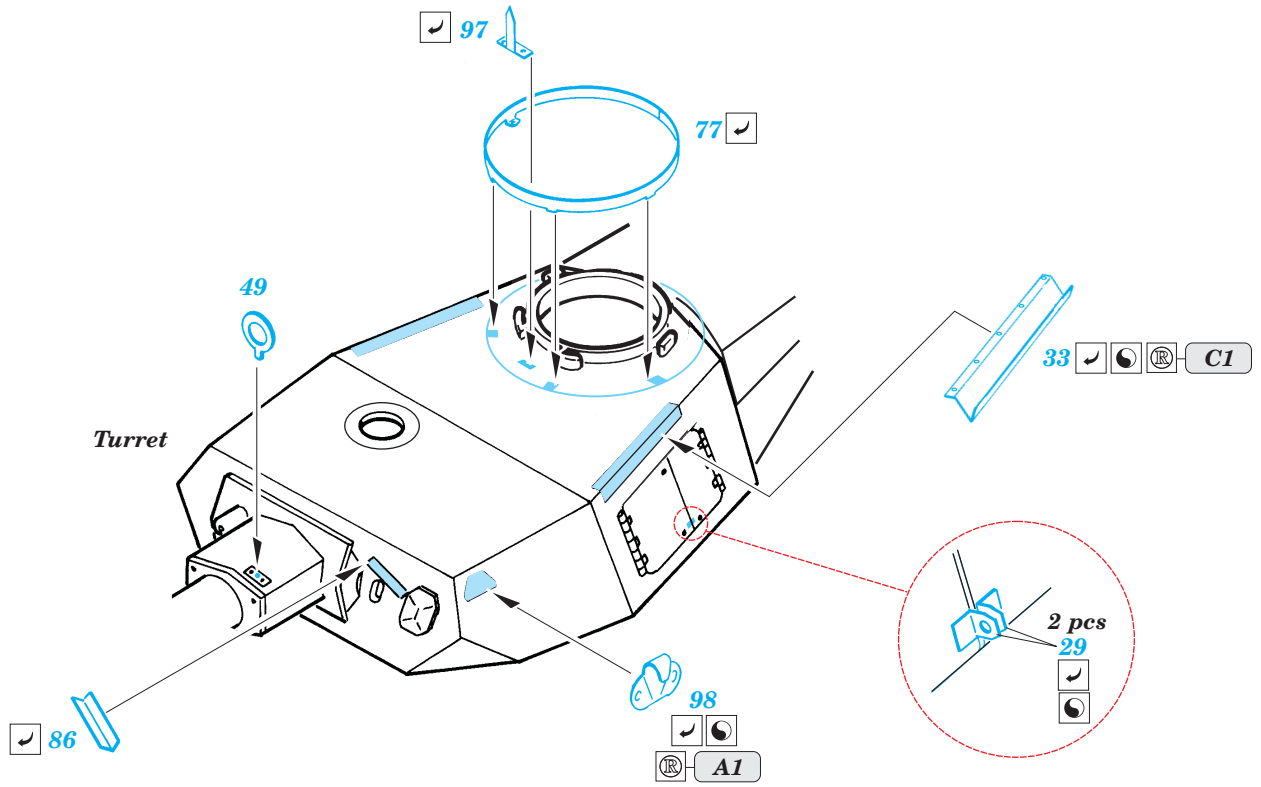

## 35 599

- APPLY EXPRESS MASK AND PAINT BEFORE GLUING  
POUŤT EXPRESS MASK NABARVIT PŘED SLEPENÍM
- SYMMETRICAL ASSEMBLY  
SYMETRICKÁ MONTÁ
- REMOVE  
ODSTRANIT
- GRIND  
OBROUSIT
- DRILL HOLE  
VRTAT OTVOR
- BEND  
OHNOUT
- OPTION  
VOLBA
- REPLACE  
NAHRADIT

ORIGINAL KIT PARTS  
PŮVODNÍ DÍLY STAVEBNICE

PHOTO-ETCHED PARTS  
LEPTANÉ DÍLY

PARTS TO BE REMOVED  
DÍLY K ODSTRANĚNÍ

FILL  
TMELIT

**REFERENCES:**

- Achtung Panzer No.1 : Panzerkampfwagen IV
- Motorbuch Verlag : Begleitwagen Panzerkampfwagen IV