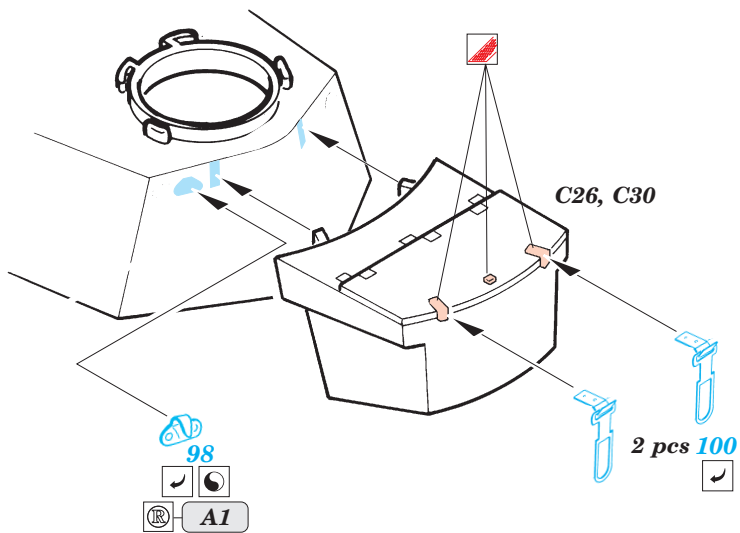

## 35 599

- APPLY EXPRESS MASK AND PAINT BEFORE GLUING  
POUŤT EXPRESS MASK NABARVIT PŘED SLEPENÍM
- SYMMETRICAL ASSEMBLY  
SYMETRICKÁ MONTÁ
- REMOVE  
ODSTRANIT
- GRIND  
OBROUSIT
- DRILL HOLE  
VRTAT OTVOR
- BEND  
OHNOUT
- OPTION  
VOLBA
- REPLACE  
NAHRADIT

ORIGINAL KIT PARTS  
PŮVODNÍ DÍLY STAVEBNICE

PHOTO-ETCHED PARTS  
LEPTANÉ DÍLY

PARTS TO BE REMOVED  
DÍLY K ODSTRANĚNÍ

FILL  
TMELIT

**REFERENCES:**

- Achtung Panzer No.1 : Panzerkampfwagen IV
- Motorbuch Verlag : Begleitwagen Panzerkampfwagen IV