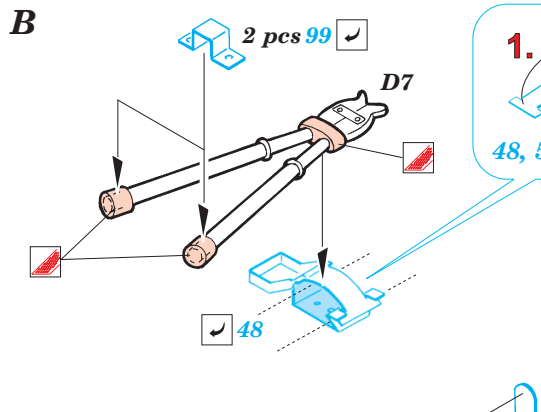

## 35 599

- APPLY EXPRESS MASK AND PAINT BEFORE GLUING  
POUŤT EXPRESS MASK NABARVIT PŘED SLEPENÍM
- SYMMETRICAL ASSEMBLY  
SYMETRICKÁ MONTÁ
- REMOVE  
ODSTRANIT
- GRIND  
OBROUSIT
- DRILL HOLE  
VRTAT OTVOR
- BEND  
OHNOUT
- OPTION  
VOLBA
- REPLACE  
NAHRADIT

ORIGINAL KIT PARTS  
PŮVODNÍ DÍLY STAVEBNICE

PHOTO-ETCHED PARTS  
LEPTANÉ DÍLY

PARTS TO BE REMOVED  
DÍLY K ODSTRANĚNÍ

FILL  
TMELIT

**REFERENCES:**

- Achtung Panzer No.1 : Panzerkampfwagen IV
- Motorbuch Verlag : Begleitwagen Panzerkampfwagen IV