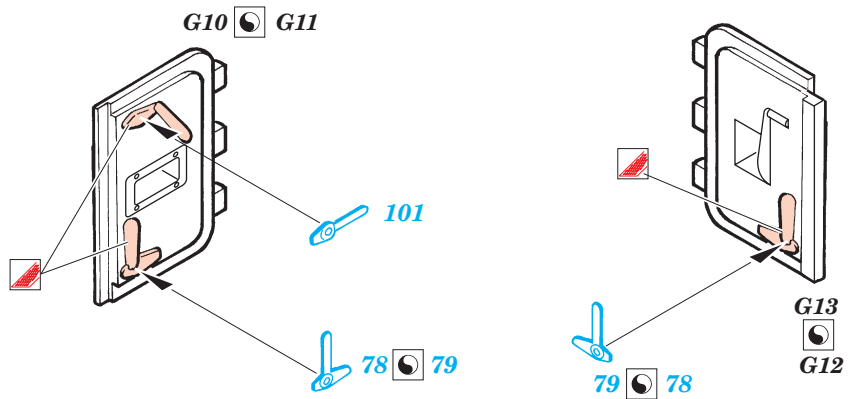

## 35 599

- APPLY EXPRESS MASK AND PAINT BEFORE GLUING  
POUŤT EXPRESS MASK NABARVIT PŘED SLEPENÍM
- SYMMETRICAL ASSEMBLY  
SYMETRICKÁ MONTÁ
- REMOVE  
ODSTRANIT
- GRIND  
OBROUSIT
- DRILL HOLE  
VRTAT OTVOR
- BEND  
OHNOUT
- OPTION  
VOLBA
- REPLACE  
NAHRADIT

ORIGINAL KIT PARTS  
PŮVODNÍ DÍLY STAVEBNICE

PHOTO-ETCHED PARTS  
LEPTANÉ DÍLY

PARTS TO BE REMOVED  
DÍLY K ODSTRANĚNÍ

FILL  
TMELIT

**REFERENCES:**

- Achtung Panzer No.1 : Panzerkampfwagen IV
- Motorbuch Verlag : Begleitwagen Panzerkampfwagen IV