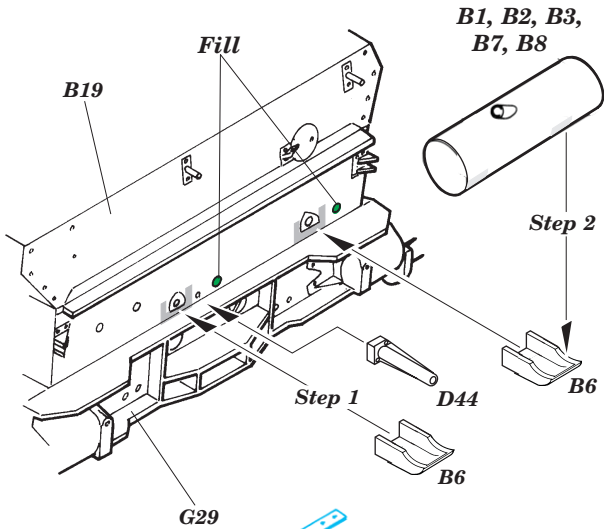

Pz.IV H

eduard

1/35 scale detail set for Tamiya kit 35 209 • sada detailů pro model 1/35 Tamiya 35 209

35 599

- APPLY EXPRESS MASK AND PAINT BEFORE GLUING
  POUŤT EXPRESS MASK NABARVIT PŘED SLEPENÍM
- SYMMETRICAL ASSEMBLY
  SYMETRICKÁ MONTÁ
- REMOVE
  ODSTRANIT
- GRIND
  OBROUSIT
- DRILL HOLE
  VRTAT OTVOR
- BEND
  OHNOUT
- OPTION
  VOLBA
- REPLACE
  NAHRADIT

ORIGINAL KIT PARTS
PŮVODNÍ DÍLY STAVEBNICE

PHOTO-ETCHED PARTS
LEPTANÉ DÍLY

PARTS TO BE REMOVED
DÍLY K ODSTRANĚNÍ

FILL
TMELIT