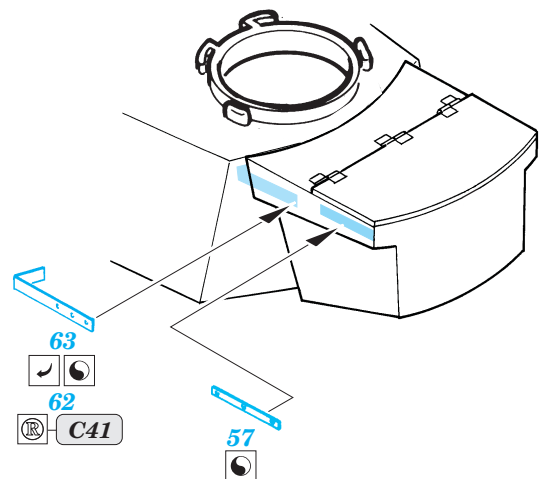

## 35 599

- APPLY EXPRESS MASK AND PAINT BEFORE GLUING  
POUŤT EXPRESS MASK NABARVIT PŘED SLEPENÍM
- SYMMETRICAL ASSEMBLY  
SYMETRICKÁ MONTÁ
- REMOVE  
ODSTRANIT
- GRIND  
OBROUSIT
- DRILL HOLE  
VRTAT OTVOR
- BEND  
OHNOUT
- OPTION  
VOLBA
- REPLACE  
NAHRADIT

ORIGINAL KIT PARTS  
PŮVODNÍ DÍLY STAVEBNICE

PHOTO-ETCHED PARTS  
LEPTANÉ DÍLY

PARTS TO BE REMOVED  
DÍLY K ODSTRANĚNÍ

FILL  
TMELIT

**REFERENCES:**

- Achtung Panzer No.1 : Panzerkampfwagen IV
- Motorbuch Verlag : Begleitwagen Panzerkampfwagen IV