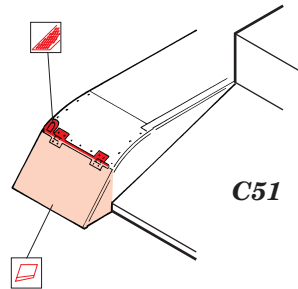

## 35 599

- APPLY EXPRESS MASK AND PAINT BEFORE GLUING  
POUŤT EXPRESS MASK NABARVIT PŘED SLEPENÍM
- SYMMETRICAL ASSEMBLY  
SYMETRICKÁ MONTÁ
- REMOVE  
ODSTRANIT
- GRIND  
OBROUSIT
- DRILL HOLE  
VRTAT OTVOR
- BEND  
OHNOUT
- OPTION  
VOLBA
- REPLACE  
NAHRADIT

ORIGINAL KIT PARTS  
PŮVODNÍ DÍLY STAVEBNICE

PHOTO-ETCHED PARTS  
LEPTANÉ DÍLY

PARTS TO BE REMOVED  
DÍLY K ODSTRANĚNÍ

FILL  
TMELIT

**REFERENCES:**

- Achtung Panzer No.1 : Panzerkampfwagen IV
- Motorbuch Verlag : Begleitwagen Panzerkampfwagen IV