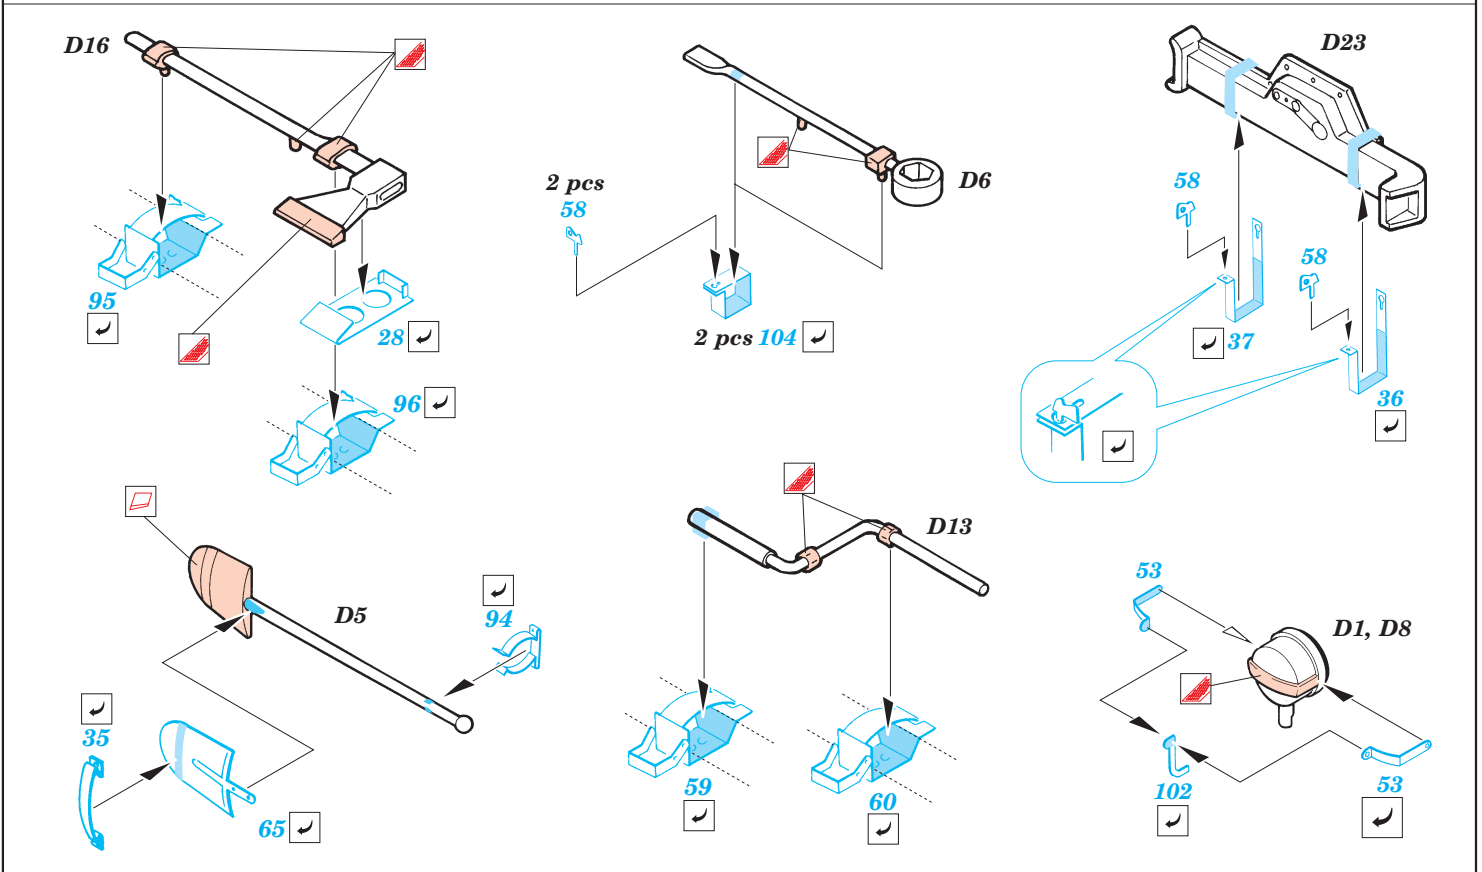

## 35 599

- APPLY EXPRESS MASK AND PAINT BEFORE GLUING  
POUŤT EXPRESS MASK NABARVIT PŘED SLEPENÍM
- SYMMETRICAL ASSEMBLY  
SYMETRICKÁ MONTÁ
- REMOVE  
ODSTRANIT
- GRIND  
OBROUSIT
- DRILL HOLE  
VRTAT OTVOR
- BEND  
OHNOUT
- OPTION  
VOLBA
- REPLACE  
NAHRADIT

ORIGINAL KIT PARTS  
PŮVODNÍ DÍLY STAVEBNICE

PHOTO-ETCHED PARTS  
LEPTANÉ DÍLY

PARTS TO BE REMOVED  
DÍLY K ODSTRANĚNÍ

FILL  
TMELIT

**REFERENCES:**

- Achtung Panzer No.1 : Panzerkampfwagen IV
- Motorbuch Verlag : Begleitwagen Panzerkampfwagen IV