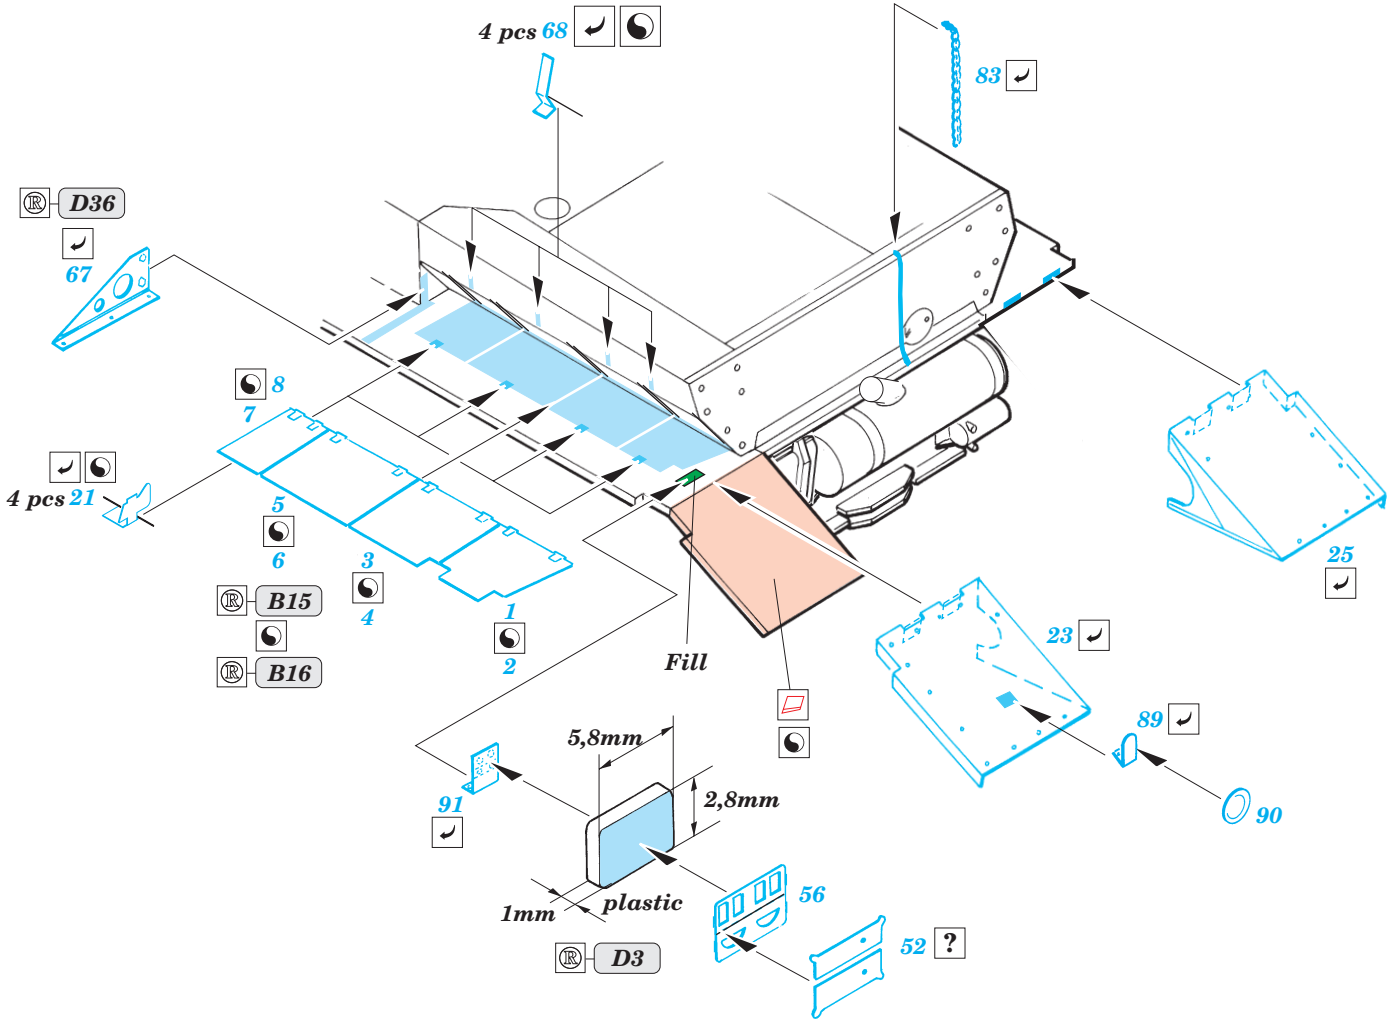

## 35 599

- APPLY EXPRESS MASK AND PAINT BEFORE GLUING  
POUŤT EXPRESS MASK NABARVIT PŘED SLEPENÍM
- SYMMETRICAL ASSEMBLY  
SYMETRICKÁ MONTÁ
- REMOVE  
ODSTRANIT
- GRIND  
OBROUSIT
- DRILL HOLE  
VRTAT OTVOR
- BEND  
OHNOUT
- OPTION  
VOLBA
- REPLACE  
NAHRADIT

ORIGINAL KIT PARTS  
PŮVODNÍ DÍLY STAVEBNICE

PHOTO-ETCHED PARTS  
LEPTANÉ DÍLY

PARTS TO BE REMOVED  
DÍLY K ODSTRANĚNÍ

FILL  
TMELIT

**REFERENCES:**

- Achtung Panzer No.1 : Panzerkampfwagen IV
- Motorbuch Verlag : Begleitwagen Panzerkampfwagen IV