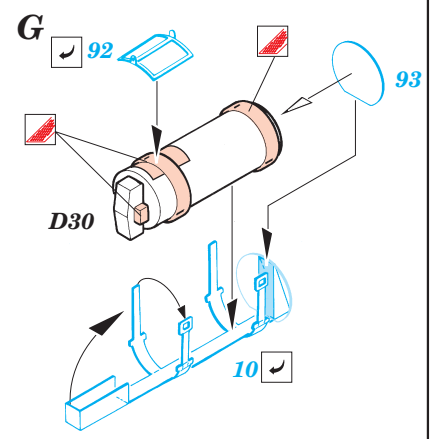

## 35 599

- APPLY EXPRESS MASK AND PAINT BEFORE GLUING  
POUŤT EXPRESS MASK NABARVIT PŘED SLEPENÍM
- SYMMETRICAL ASSEMBLY  
SYMETRICKÁ MONTÁ
- REMOVE  
ODSTRANIT
- GRIND  
OBROUSIT
- DRILL HOLE  
VRTAT OTVOR
- BEND  
OHNOUT
- OPTION  
VOLBA
- REPLACE  
NAHRADIT

ORIGINAL KIT PARTS  
PŮVODNÍ DÍLY STAVEBNICE

PHOTO-ETCHED PARTS  
LEPTANÉ DÍLY

PARTS TO BE REMOVED  
DÍLY K ODSTRANĚNÍ

FILL  
TMELIT

**REFERENCES:**

- Achtung Panzer No.1 : Panzerkampfwagen IV
- Motorbuch Verlag : Begleitwagen Panzerkampfwagen IV