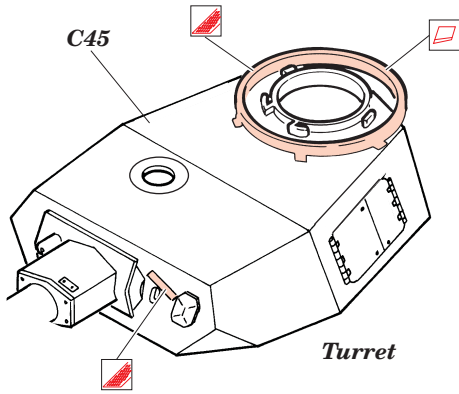

## 35 599

- APPLY EXPRESS MASK AND PAINT BEFORE GLUING  
POUŤT EXPRESS MASK NABARVIT PŘED SLEPENÍM
- SYMMETRICAL ASSEMBLY  
SYMETRICKÁ MONTÁ
- REMOVE  
ODSTRANIT
- GRIND  
OBROUSIT
- DRILL HOLE  
VRTAT OTVOR
- BEND  
OHNOUT
- OPTION  
VOLBA
- REPLACE  
NAHRADIT

ORIGINAL KIT PARTS  
PŮVODNÍ DÍLY STAVEBNICE

PHOTO-ETCHED PARTS  
LEPTANÉ DÍLY

PARTS TO BE REMOVED  
DÍLY K ODSTRANĚNÍ

FILL  
TMELIT

**REFERENCES:**

- Achtung Panzer No.1 : Panzerkampfwagen IV
- Motorbuch Verlag : Begleitwagen Panzerkampfwagen IV