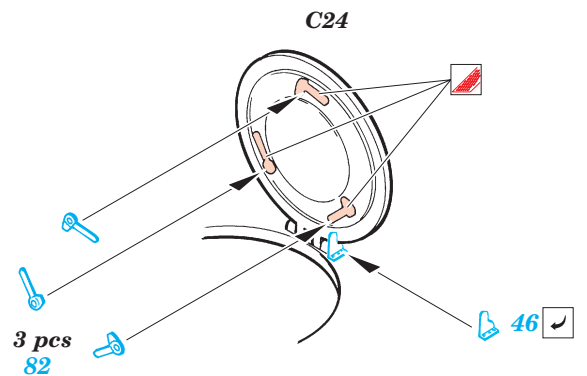

## 35 599

- APPLY EXPRESS MASK AND PAINT BEFORE GLUING  
POUŤT EXPRESS MASK NABARVIT PŘED SLEPENÍM
- SYMMETRICAL ASSEMBLY  
SYMETRICKÁ MONTÁ
- REMOVE  
ODSTRANIT
- GRIND  
OBROUSIT
- DRILL HOLE  
VRTAT OTVOR
- BEND  
OHNOUT
- OPTION  
VOLBA
- REPLACE  
NAHRADIT

ORIGINAL KIT PARTS  
PŮVODNÍ DÍLY STAVEBNICE

PHOTO-ETCHED PARTS  
LEPTANÉ DÍLY

PARTS TO BE REMOVED  
DÍLY K ODSTRANĚNÍ

FILL  
TMELIT

**REFERENCES:**

- Achtung Panzer No.1 : Panzerkampfwagen IV
- Motorbuch Verlag : Begleitwagen Panzerkampfwagen IV