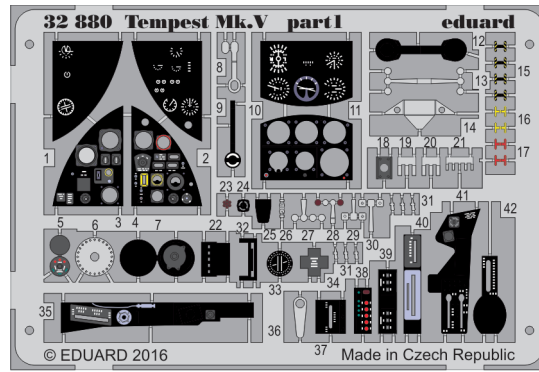

Related products: 32 880 Tempest Mk.V