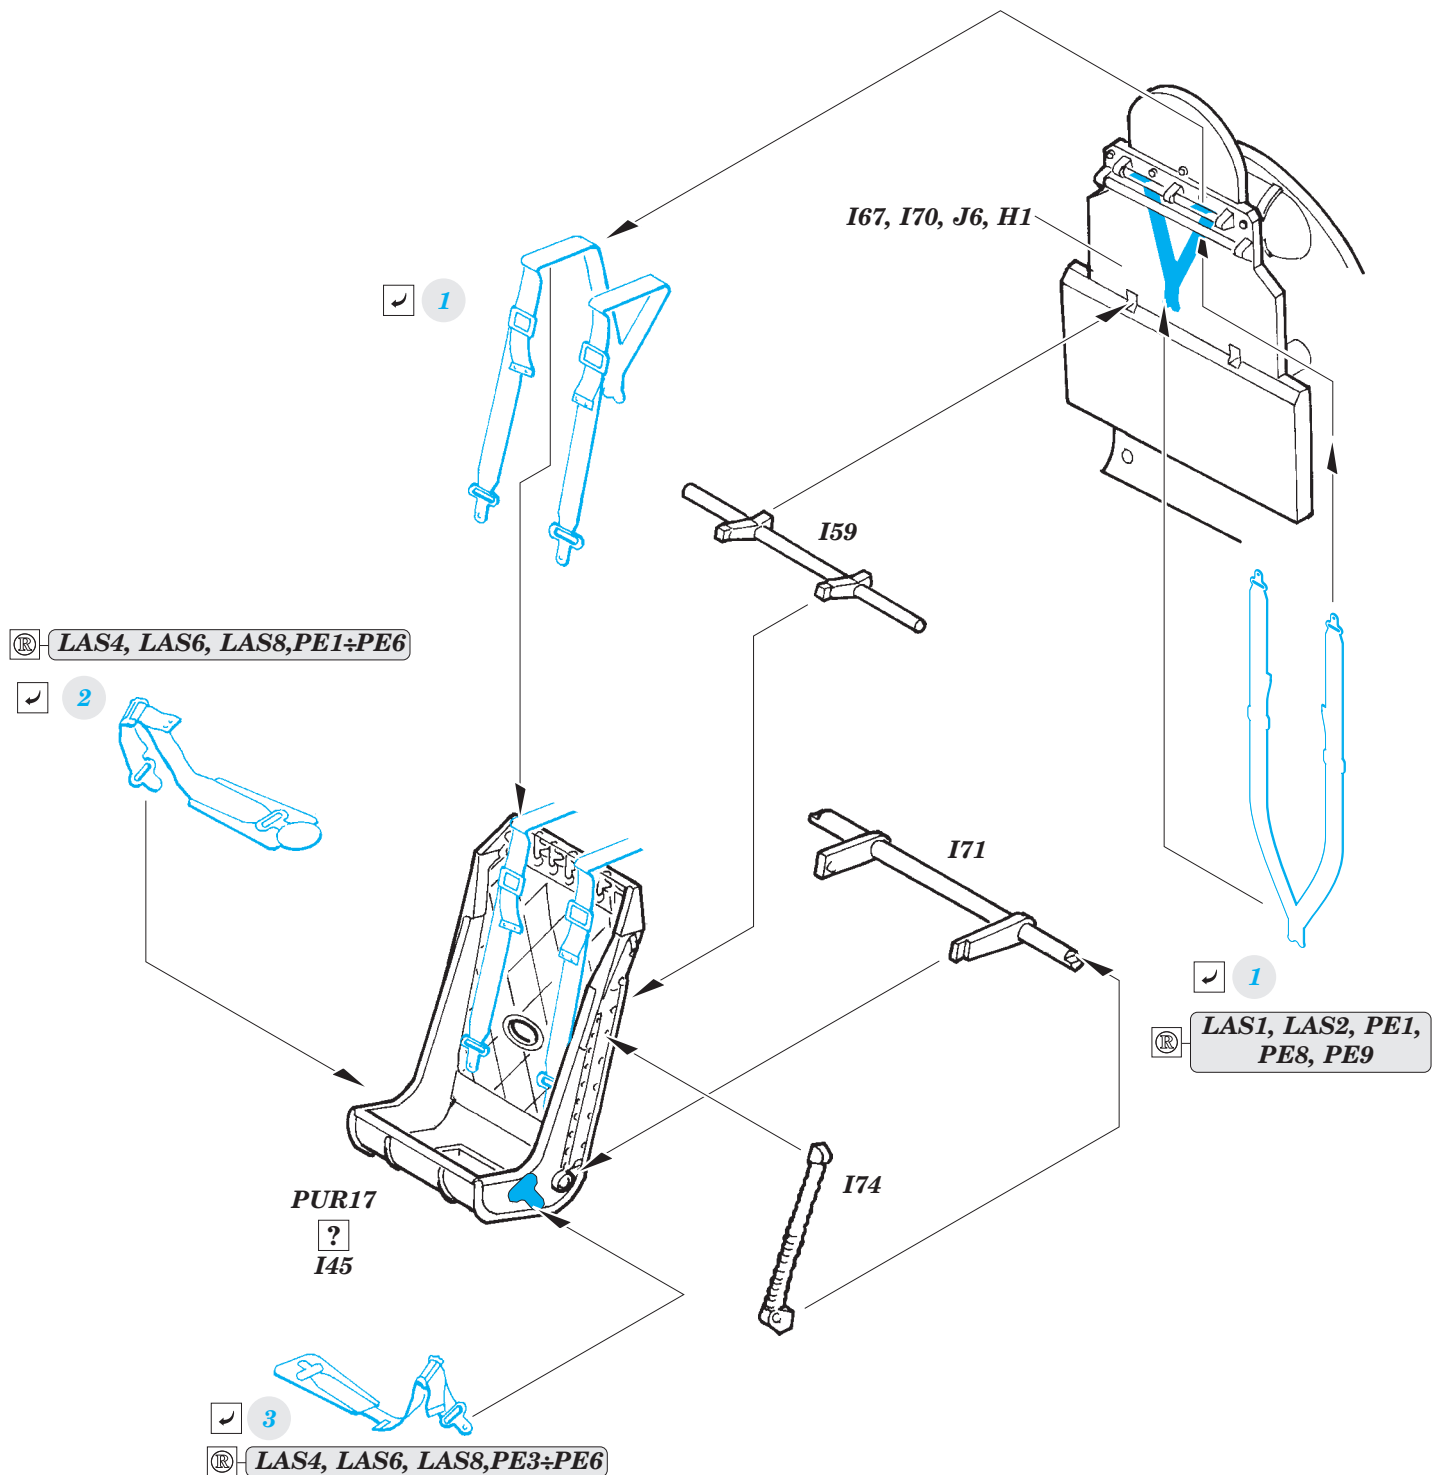

Made in Czech Republic

- ★ APPLY EXPRESS MASK AND PAINT BEFORE GLUING  
POUŽIT EXPRESS MASK NABARVIT PŘED SLEPENÍM
- ◐ SYMMETRICAL ASSEMBLY  
SYMETRICKÁ MONTÁŽ
- ◑ REMOVE  
ODSTRANIT
- ◒ GRIND  
OBROUSIT
- ◓ DRILL HOLE  
VRTÁT OTVOR
- 1 COLORED ETCHED PARTS  
LEPTANÉ BAREVNÉ DÍLY
- 1 ETCHED PARTS  
LEPTANÉ NEBAREVNÉ DÍLY
- 1 ORIGINAL KIT PARTS  
PŮVODNÍ DÍLY STAVEBNICE
- ↷ BEND  
OHNOUT
- ? OPTION  
VOLBA
- Ⓜ REPLACE  
NAHRADIT

ORIGINAL KIT PARTS  
PŮVODNÍ DÍLY STAVEBNICE

PHOTO-ETCHED PARTS  
LEPTANÉ DÍLY

PARTS TO BE REMOVED  
DÍLY K ODSTRANĚNÍ

FILL  
TMELIT