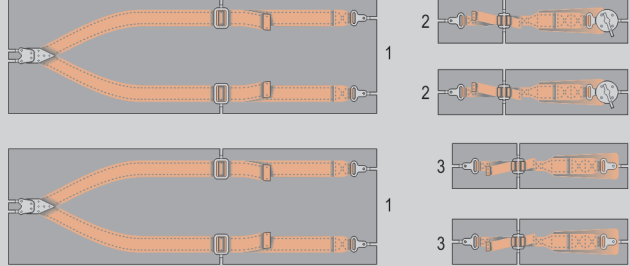

# Tempest Mk.V seatbelts STEEL

eduard

detail set for 1/32 SPECIAL HOBBY No. 32052 kit • sada detailů pro stavebnici 1/32 SPECIAL HOBBY No. 32052

**32 881**

**32 881 Tempest Mk.V seatbelts STEEL eduard**

© EDUARD 2016

Made in Czech Republic

- ★ APPLY EXPRESS MASK AND PAINT BEFORE GLUING  
POUŽIT EXPRESS MASK NABARVIT PŘED SLEPENÍM
- ◐ SYMMETRICAL ASSEMBLY  
SYMETRICKÁ MONTÁŽ
- ◑ REMOVE  
ODSTRANIT
- ◒ GRIND  
OBROUSIT
- ◓ DRILL HOLE  
VRTÁT OTVOR
- 1 COLORED ETCHED PARTS  
LEPTANÉ BAREVNÉ DÍLY
- 1 ETCHED PARTS  
LEPTANÉ NEBAREVNÉ DÍLY
- 1 ORIGINAL KIT PARTS  
PŮVODNÍ DÍLY STAVEBNICE
- ↷ BEND  
OHNOUT
- ? OPTION  
VOLBA
- Ⓜ REPLACE  
NAHRADIT

ORIGINAL KIT PARTS  
PŮVODNÍ DÍLY STAVEBNICE

PHOTO-ETCHED PARTS  
LEPTANÉ DÍLY

PARTS TO BE REMOVED  
DÍLY K ODSTRANĚNÍ

FILL  
TMELIT