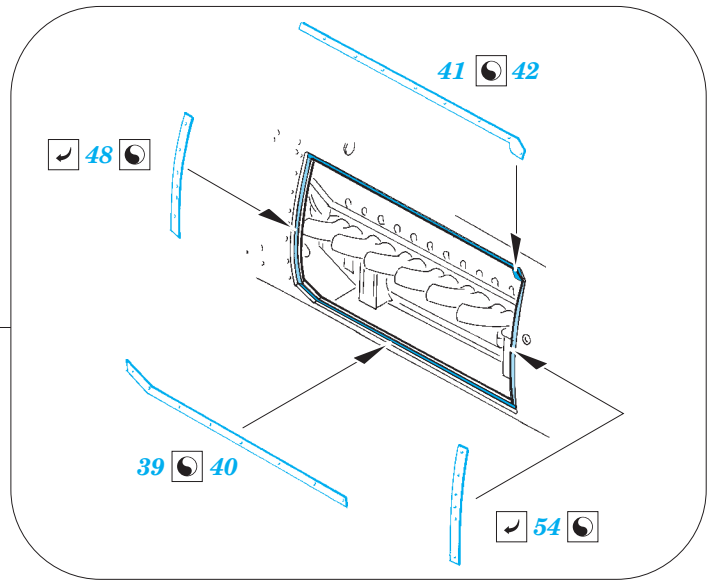

ORIGINAL KIT PARTS  
PŮVODNÍ DÍLY STAVEBNICE

PHOTO-ETCHED PARTS  
LEPTANÉ DÍLY

PARTS TO BE REMOVED  
DÍLY K ODSTRANĚNÍ

FILL  
TMELIT

A13 A5

36

A6 / A12

*Related products: 32 853 P-39Q/N interior*