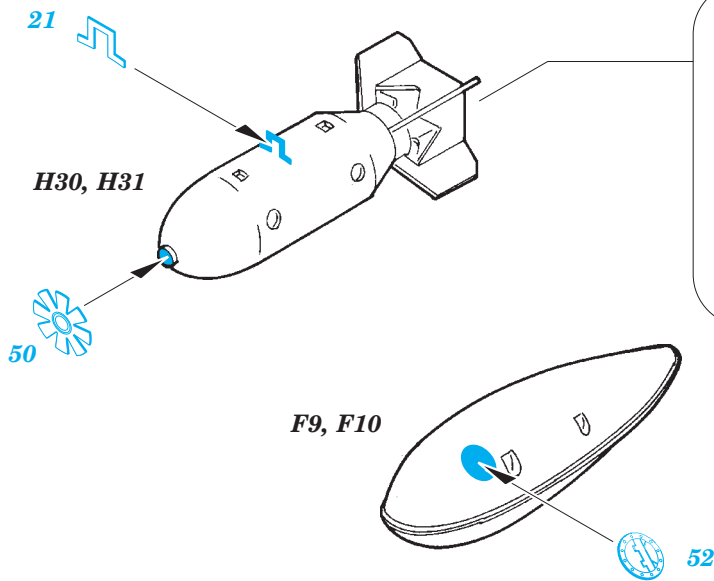

# P-39Q/N exterior

eduard

32 381

detail set for 1/32 KITTYHAWK No. KH32013 kit • sada detailů pro stavebnici 1/32 KITTYHAWK No. KH32013

- APPLY EXPRESS MASK AND PAINT BEFORE GLUING  
POUŽIT EXPRESS MASK NABARVIT PŘED SLEPENÍM
- SYMMETRICAL ASSEMBLY  
SYMETRICKÁ MONTÁŽ
- REMOVE  
ODSTRANIT
- GRIND  
OBROUSIT
- DRILL HOLE  
VRTAT OTVOR
- COLORED ETCHED PARTS  
LEPTANÉ BAREVNÉ DÍLY
- ETCHED PARTS  
LEPTANÉ NEBAREVNÉ DÍLY
- ORIGINAL KIT PARTS  
PŮVODNÍ DÍLY STAVEBNICE
- BEND  
OHNOUT
- OPTION  
VOLBA
- REPLACE  
NAHRADIT

ORIGINAL KIT PARTS  
PŮVODNÍ DÍLY STAVEBNICE

PHOTO-ETCHED PARTS  
LEPTANÉ DÍLY

PARTS TO BE REMOVED  
DÍLY K ODSTRANĚNÍ

FILL  
TMELIT

A13 A5

36

A6 / A12

*Related products: 32 853 P-39Q/N interior*