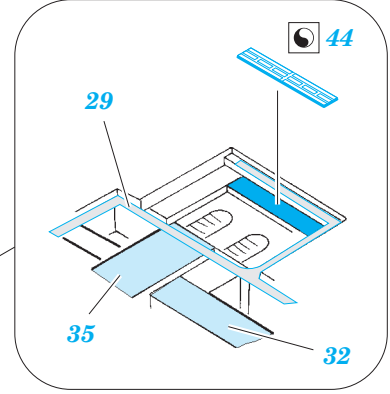

# P-39Q/N exterior

eduard

32 381

detail set for 1/32 KITTYHAWK No. KH32013 kit • sada detailů pro stavebnici 1/32 KITTYHAWK No. KH32013

- APPLY EXPRESS MASK AND PAINT BEFORE GLUING  
POUŽIT EXPRESS MASK NABARVIT PŘED SLEPENÍM
- SYMMETRICAL ASSEMBLY  
SYMETRICKÁ MONTÁŽ
- REMOVE  
ODSTRANIT
- GRIND  
OBROUSIT
- DRILL HOLE  
VRTAT OTVOR
- COLORED ETCHED PARTS  
LEPTANÉ BAREVNÉ DÍLY
- ETCHED PARTS  
LEPTANÉ NEBAREVNÉ DÍLY
- ORIGINAL KIT PARTS  
PŮVODNÍ DÍLY STAVEBNICE
- BEND  
OHNOUT
- OPTION  
VOLBA
- REPLACE  
NAHRADIT

ORIGINAL KIT PARTS  
PŮVODNÍ DÍLY STAVEBNICE

PHOTO-ETCHED PARTS  
LEPTANÉ DÍLY

PARTS TO BE REMOVED  
DÍLY K ODSTRANĚNÍ

FILL  
TMELIT

A13 A5

36

A6 / A12

*Related products: 32 853 P-39Q/N interior*