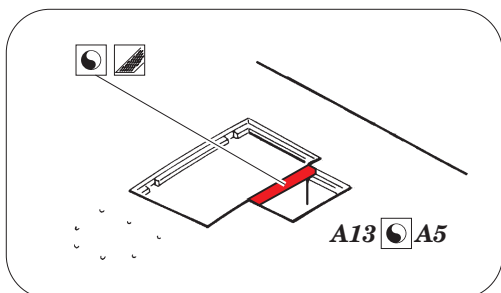

# P-39Q/N exterior

eduard

32 381

detail set for 1/32 KITTYHAWK No. KH32013 kit • sada detailů pro stavebnici 1/32 KITTYHAWK No. KH32013

- APPLY EXPRESS MASK AND PAINT BEFORE GLUING  
POUŽIT EXPRESS MASK NABARVIT PŘED SLEPENÍM
- SYMMETRICAL ASSEMBLY  
SYMETRICKÁ MONTÁŽ
- REMOVE  
ODSTRANIT
- GRIND  
OBROUSIT
- DRILL HOLE  
VRTAT OTVOR
- COLORED ETCHED PARTS  
LEPTANÉ BAREVNÉ DÍLY
- ETCHED PARTS  
LEPTANÉ NEBAREVNÉ DÍLY
- ORIGINAL KIT PARTS  
PŮVODNÍ DÍLY STAVEBNICE
- BEND  
OHNOUT
- OPTION  
VOLBA
- REPLACE  
NAHRADIT

ORIGINAL KIT PARTS  
PŮVODNÍ DÍLY STAVEBNICE

PHOTO-ETCHED PARTS  
LEPTANÉ DÍLY

PARTS TO BE REMOVED  
DÍLY K ODSTRANĚNÍ

FILL  
TMELIT

A13 A5

36

A6 / A12

*Related products: 32 853 P-39Q/N interior*