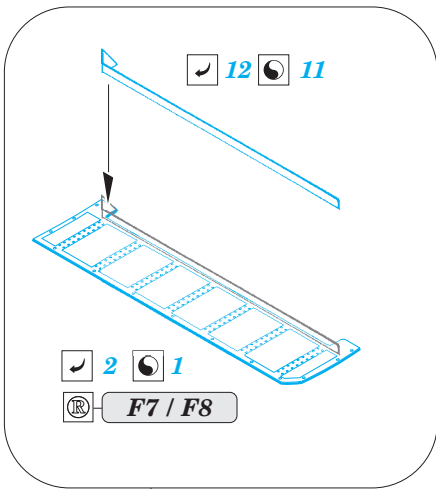

ORIGINAL KIT PARTS  
PŮVODNÍ DÍLY STAVEBNICE

PHOTO-ETCHED PARTS  
LEPTANÉ DÍLY

PARTS TO BE REMOVED  
DÍLY K ODSTRANĚNÍ

FILL  
TMELIT

A13 A5

36

A6 / A12

*Related products: 32 853 P-39Q/N interior*