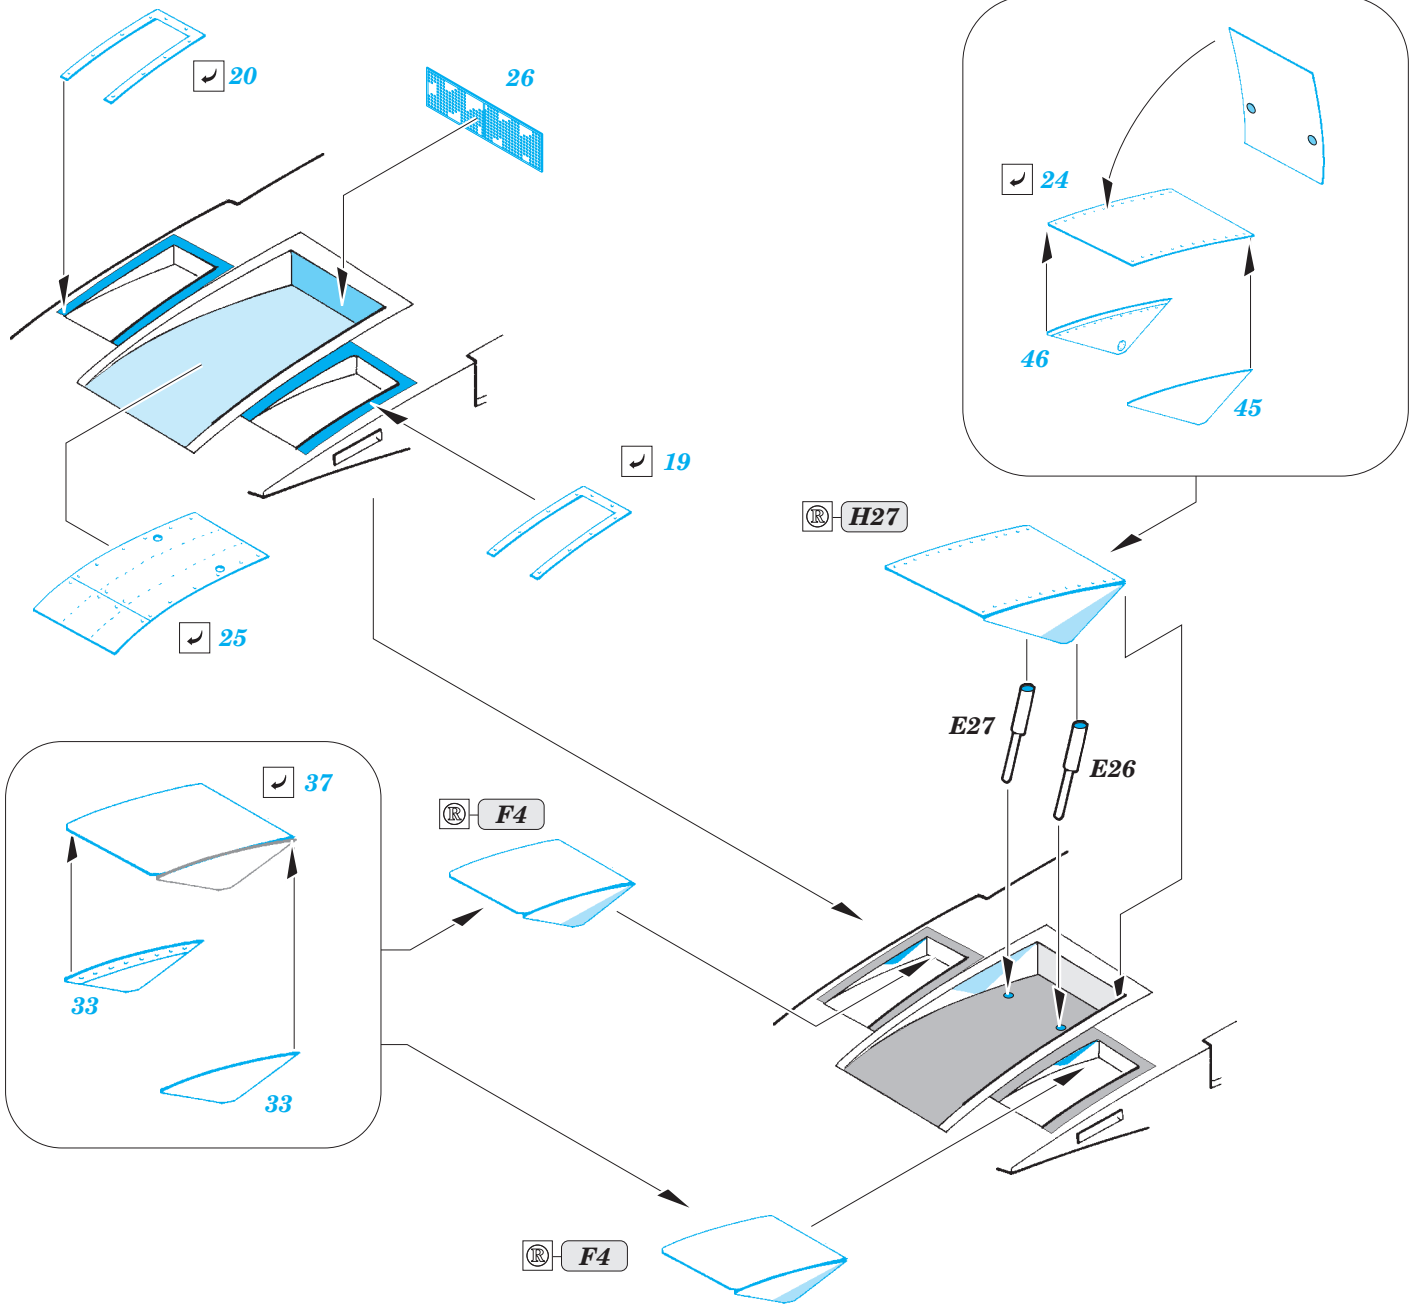

ORIGINAL KIT PARTS  
PŮVODNÍ DÍLY STAVEBNICE

PHOTO-ETCHED PARTS  
LEPTANÉ DÍLY

PARTS TO BE REMOVED  
DÍLY K ODSTRANĚNÍ

FILL  
TMELIT

A13 A5

36

A6 / A12

*Related products: 32 853 P-39Q/N interior*