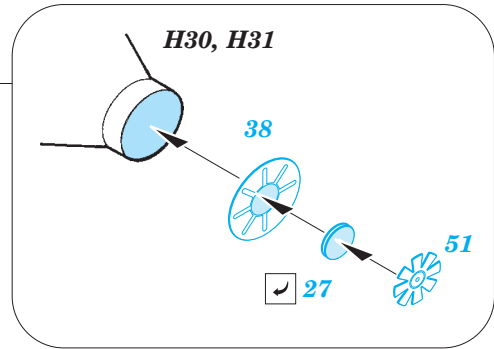

# P-39Q/N exterior

eduard

32 381

detail set for 1/32 KITTYHAWK No. KH32013 kit • sada detailů pro stavebnici 1/32 KITTYHAWK No. KH32013

- APPLY EXPRESS MASK AND PAINT BEFORE GLUING  
POUŽIT EXPRESS MASK NABARVIT PŘED SLEPENÍM
- SYMMETRICAL ASSEMBLY  
SYMETRICKÁ MONTÁŽ
- REMOVE  
ODSTRANIT
- GRIND  
OBROUSIT
- DRILL HOLE  
VRTAT OTVOR
- COLORED ETCHED PARTS  
LEPTANÉ BAREVNÉ DÍLY
- ETCHED PARTS  
LEPTANÉ NEBAREVNÉ DÍLY
- ORIGINAL KIT PARTS  
PŮVODNÍ DÍLY STAVEBNICE
- BEND  
OHNOUT
- OPTION  
VOLBA
- REPLACE  
NAHRADIT

ORIGINAL KIT PARTS  
PŮVODNÍ DÍLY STAVEBNICE

PHOTO-ETCHED PARTS  
LEPTANÉ DÍLY

PARTS TO BE REMOVED  
DÍLY K ODSTRANĚNÍ

FILL  
TMELIT

A13 A5

36

A6 / A12

*Related products: 32 853 P-39Q/N interior*