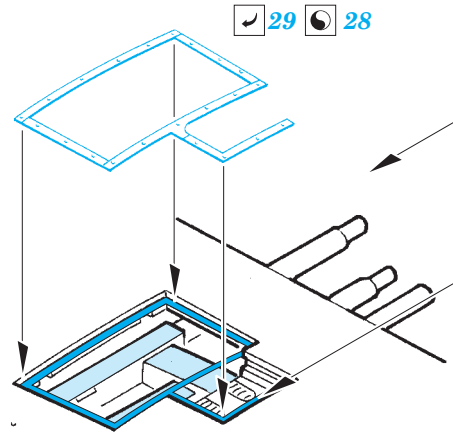

# P-39Q/N exterior

eduard

32 381

detail set for 1/32 KITTYHAWK No. KH32013 kit • sada detailů pro stavebnici 1/32 KITTYHAWK No. KH32013

- APPLY EXPRESS MASK AND PAINT BEFORE GLUING  
POUŽIT EXPRESS MASK NABARVIT PŘED SLEPENÍM
- SYMMETRICAL ASSEMBLY  
SYMETRICKÁ MONTÁŽ
- REMOVE  
ODSTRANIT
- GRIND  
OBROUSIT
- DRILL HOLE  
VRTAT OTVOR
- COLORED ETCHED PARTS  
LEPTANÉ BAREVNÉ DÍLY
- ETCHED PARTS  
LEPTANÉ NEBAREVNÉ DÍLY
- ORIGINAL KIT PARTS  
PŮVODNÍ DÍLY STAVEBNICE
- BEND  
OHNOUT
- OPTION  
VOLBA
- REPLACE  
NAHRADIT

ORIGINAL KIT PARTS  
PŮVODNÍ DÍLY STAVEBNICE

PHOTO-ETCHED PARTS  
LEPTANÉ DÍLY

PARTS TO BE REMOVED  
DÍLY K ODSTRANĚNÍ

FILL  
TMELIT

A13 A5

36

A6 / A12

*Related products: 32 853 P-39Q/N interior*