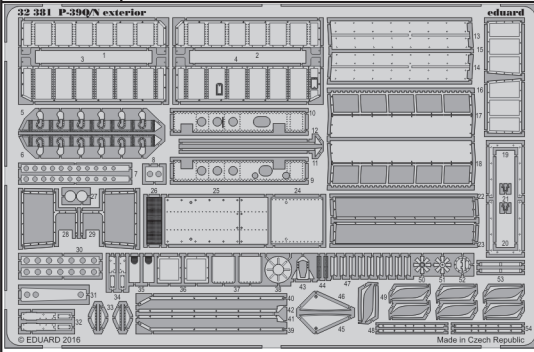

# P-39Q/N exterior

eduard

32 381

detail set for 1/32 KITTYHAWK No. KH32013 kit • sada detailů pro stavebnici 1/32 KITTYHAWK No. KH32013

- APPLY EXPRESS MASK AND PAINT BEFORE GLUING  
POUŽIT EXPRESS MASK NABARVIT PŘED SLEPENÍM
- SYMMETRICAL ASSEMBLY  
SYMETRICKÁ MONTÁŽ
- REMOVE  
ODSTRANIT
- GRIND  
OBROUSIT
- DRILL HOLE  
VRTAT OTVOR
- COLORED ETCHED PARTS  
LEPTANÉ BAREVNÉ DÍLY
- ETCHED PARTS  
LEPTANÉ NEBAREVNÉ DÍLY
- ORIGINAL KIT PARTS  
PŮVODNÍ DÍLY STAVEBNICE
- BEND  
OHNOUT
- OPTION  
VOLBA
- REPLACE  
NAHRADIT

ORIGINAL KIT PARTS  
PŮVODNÍ DÍLY STAVEBNICE

PHOTO-ETCHED PARTS  
LEPTANÉ DÍLY

PARTS TO BE REMOVED  
DÍLY K ODSTRANĚNÍ

FILL  
TMELIT

A13 A5

36

A6 / A12

*Related products: 32 853 P-39Q/N interior*