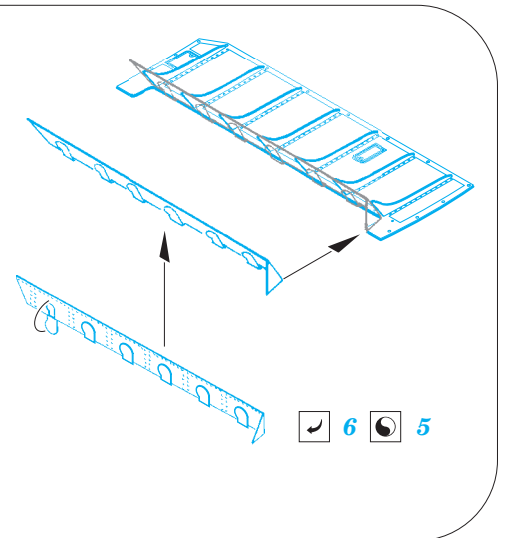

# P-39Q/N exterior

eduard

32 381

detail set for 1/32 KITTYHAWK No. KH32013 kit • sada detailů pro stavebnici 1/32 KITTYHAWK No. KH32013

- APPLY EXPRESS MASK AND PAINT BEFORE GLUING  
POUŽIT EXPRESS MASK NABARVIT PŘED SLEPENÍM
- SYMMETRICAL ASSEMBLY  
SYMETRICKÁ MONTÁŽ
- REMOVE  
ODSTRANIT
- GRIND  
OBROUSIT
- DRILL HOLE  
VRTAT OTVOR
- COLORED ETCHED PARTS  
LEPTANÉ BAREVNÉ DÍLY
- ETCHED PARTS  
LEPTANÉ NEBAREVNÉ DÍLY
- ORIGINAL KIT PARTS  
PŮVODNÍ DÍLY STAVEBNICE
- BEND  
OHNOUT
- OPTION  
VOLBA
- REPLACE  
NAHRADIT

ORIGINAL KIT PARTS  
PŮVODNÍ DÍLY STAVEBNICE

PHOTO-ETCHED PARTS  
LEPTANÉ DÍLY

PARTS TO BE REMOVED  
DÍLY K ODSTRANĚNÍ

FILL  
TMELIT

A13 A5

36

A6 / A12

*Related products: 32 853 P-39Q/N interior*