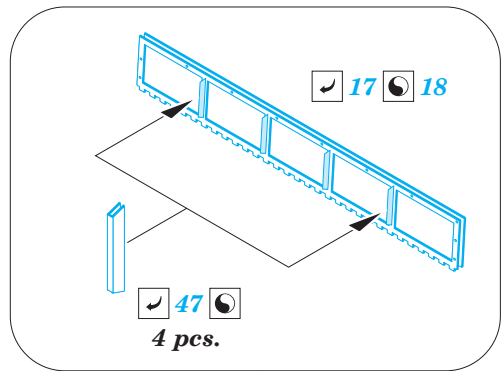

# P-39Q/N exterior

eduard

32 381

detail set for 1/32 KITTYHAWK No. KH32013 kit • sada detailů pro stavebnici 1/32 KITTYHAWK No. KH32013

- APPLY EXPRESS MASK AND PAINT BEFORE GLUING  
POUŽIT EXPRESS MASK NABARVIT PŘED SLEPENÍM
- SYMMETRICAL ASSEMBLY  
SYMETRICKÁ MONTÁŽ
- REMOVE  
ODSTRANIT
- GRIND  
OBROUSIT
- DRILL HOLE  
VRTAT OTVOR
- COLORED ETCHED PARTS  
LEPTANÉ BAREVNÉ DÍLY
- ETCHED PARTS  
LEPTANÉ NEBAREVNÉ DÍLY
- ORIGINAL KIT PARTS  
PŮVODNÍ DÍLY STAVEBNICE
- BEND  
OHNOUT
- OPTION  
VOLBA
- REPLACE  
NAHRADIT

ORIGINAL KIT PARTS  
PŮVODNÍ DÍLY STAVEBNICE

PHOTO-ETCHED PARTS  
LEPTANÉ DÍLY

PARTS TO BE REMOVED  
DÍLY K ODSTRANĚNÍ

FILL  
TMELIT

A13 A5

36

A6 / A12

*Related products: 32 853 P-39Q/N interior*