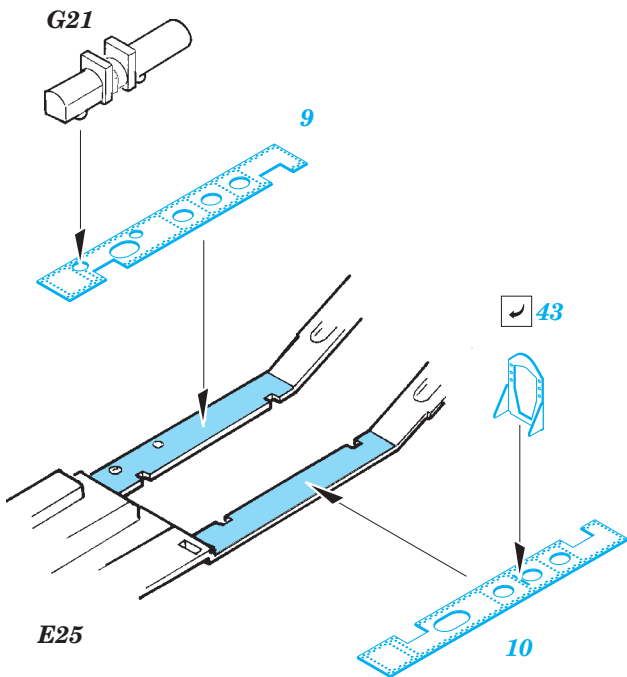

# P-39Q/N exterior

eduard

32 381

detail set for 1/32 KITTYHAWK No. KH32013 kit • sada detailů pro stavebnici 1/32 KITTYHAWK No. KH32013

- APPLY EXPRESS MASK AND PAINT BEFORE GLUING  
POUŽIT EXPRESS MASK NABARVIT PŘED SLEPENÍM
- SYMMETRICAL ASSEMBLY  
SYMETRICKÁ MONTÁŽ
- REMOVE  
ODSTRANIT
- GRIND  
OBROUSIT
- DRILL HOLE  
VRTAT OTVOR
- COLORED ETCHED PARTS  
LEPTANÉ BAREVNÉ DÍLY
- ETCHED PARTS  
LEPTANÉ NEBAREVNÉ DÍLY
- ORIGINAL KIT PARTS  
PŮVODNÍ DÍLY STAVEBNICE
- BEND  
OHNOUT
- OPTION  
VOLBA
- REPLACE  
NAHRADIT

ORIGINAL KIT PARTS  
PŮVODNÍ DÍLY STAVEBNICE

PHOTO-ETCHED PARTS  
LEPTANÉ DÍLY

PARTS TO BE REMOVED  
DÍLY K ODSTRANĚNÍ

FILL  
TMELIT

A13 A5

36

A6 / A12

*Related products: 32 853 P-39Q/N interior*