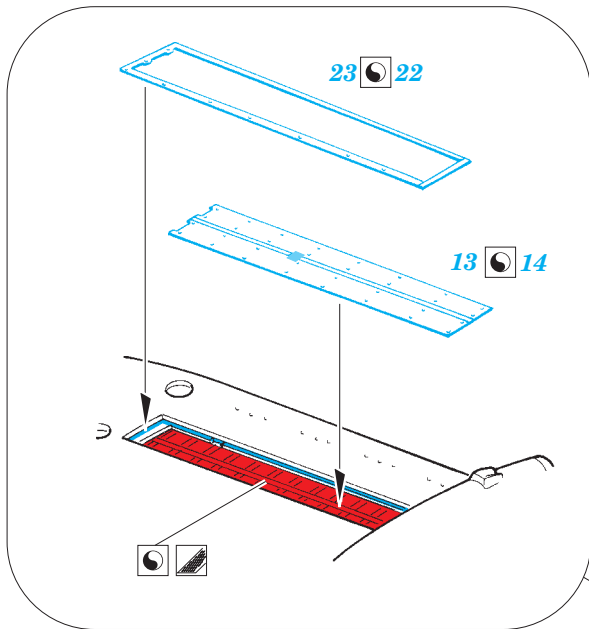

# P-39Q/N exterior

eduard

32 381

detail set for 1/32 KITTYHAWK No. KH32013 kit • sada detailů pro stavebnici 1/32 KITTYHAWK No. KH32013

- APPLY EXPRESS MASK AND PAINT BEFORE GLUING  
POUŽIT EXPRESS MASK NABARVIT PŘED SLEPENÍM
- SYMMETRICAL ASSEMBLY  
SYMETRICKÁ MONTÁŽ
- REMOVE  
ODSTRANIT
- GRIND  
OBROUSIT
- DRILL HOLE  
VRTAT OTVOR
- COLORED ETCHED PARTS  
LEPTANÉ BAREVNÉ DÍLY
- ETCHED PARTS  
LEPTANÉ NEBAREVNÉ DÍLY
- ORIGINAL KIT PARTS  
PŮVODNÍ DÍLY STAVEBNICE
- BEND  
OHNOUT
- OPTION  
VOLBA
- REPLACE  
NAHRADIT

ORIGINAL KIT PARTS  
PŮVODNÍ DÍLY STAVEBNICE

PHOTO-ETCHED PARTS  
LEPTANÉ DÍLY

PARTS TO BE REMOVED  
DÍLY K ODSTRANĚNÍ

FILL  
TMELIT

A13 A5

36

A6 / A12

*Related products: 32 853 P-39Q/N interior*