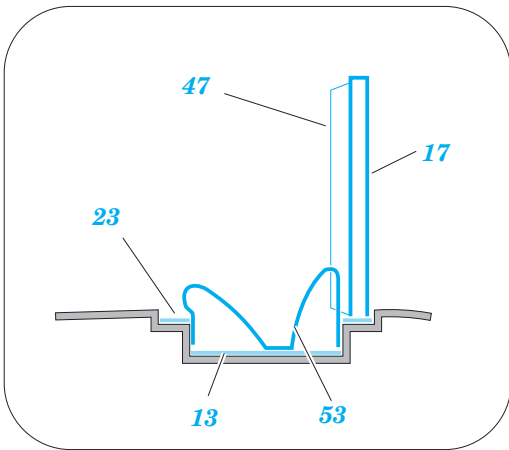

# P-39Q/N exterior

eduard

32 381

detail set for 1/32 KITTYHAWK No. KH32013 kit • sada detailů pro stavebnici 1/32 KITTYHAWK No. KH32013

- APPLY EXPRESS MASK AND PAINT BEFORE GLUING  
POUŽIT EXPRESS MASK NABARVIT PŘED SLEPENÍM
- SYMMETRICAL ASSEMBLY  
SYMETRICKÁ MONTÁŽ
- REMOVE  
ODSTRANIT
- GRIND  
OBROUSIT
- DRILL HOLE  
VRTAT OTVOR
- COLORED ETCHED PARTS  
LEPTANÉ BAREVNÉ DÍLY
- ETCHED PARTS  
LEPTANÉ NEBAREVNÉ DÍLY
- ORIGINAL KIT PARTS  
PŮVODNÍ DÍLY STAVEBNICE
- BEND  
OHNOUT
- OPTION  
VOLBA
- REPLACE  
NAHRADIT

ORIGINAL KIT PARTS  
PŮVODNÍ DÍLY STAVEBNICE

PHOTO-ETCHED PARTS  
LEPTANÉ DÍLY

PARTS TO BE REMOVED  
DÍLY K ODSTRANĚNÍ

FILL  
TMELIT

A13 A5

36

A6 / A12

*Related products: 32 853 P-39Q/N interior*