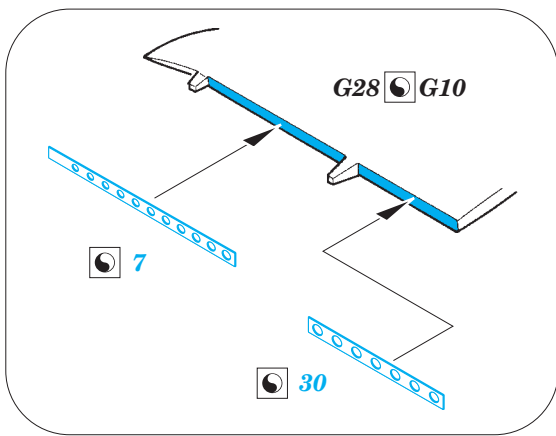

# P-39Q/N exterior

eduard

32 381

detail set for 1/32 KITTYHAWK No. KH32013 kit • sada detailů pro stavebnici 1/32 KITTYHAWK No. KH32013

- APPLY EXPRESS MASK AND PAINT BEFORE GLUING  
POUŽIT EXPRESS MASK NABARVIT PŘED SLEPENÍM
- SYMMETRICAL ASSEMBLY  
SYMETRICKÁ MONTÁŽ
- REMOVE  
ODSTRANIT
- GRIND  
OBROUSIT
- DRILL HOLE  
VRTAT OTVOR
- COLORED ETCHED PARTS  
LEPTANÉ BAREVNÉ DÍLY
- ETCHED PARTS  
LEPTANÉ NEBAREVNÉ DÍLY
- ORIGINAL KIT PARTS  
PŮVODNÍ DÍLY STAVEBNICE
- BEND  
OHNOUT
- OPTION  
VOLBA
- REPLACE  
NAHRADIT

ORIGINAL KIT PARTS  
PŮVODNÍ DÍLY STAVEBNICE

PHOTO-ETCHED PARTS  
LEPTANÉ DÍLY

PARTS TO BE REMOVED  
DÍLY K ODSTRANĚNÍ

FILL  
TMELIT

A13 A5

36

A6 / A12

*Related products: 32 853 P-39Q/N interior*