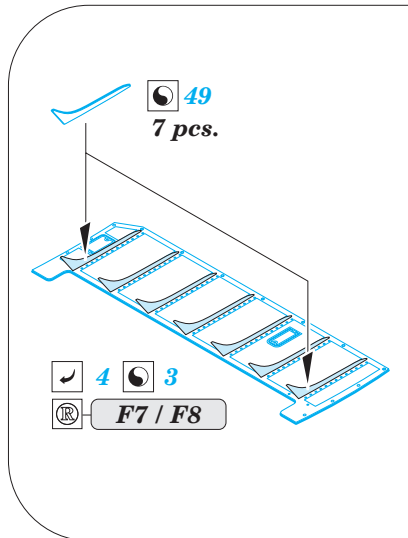

ORIGINAL KIT PARTS  
PŮVODNÍ DÍLY STAVEBNICE

PHOTO-ETCHED PARTS  
LEPTANÉ DÍLY

PARTS TO BE REMOVED  
DÍLY K ODSTRANĚNÍ

FILL  
TMELIT

A13 A5

36

A6 / A12

*Related products: 32 853 P-39Q/N interior*