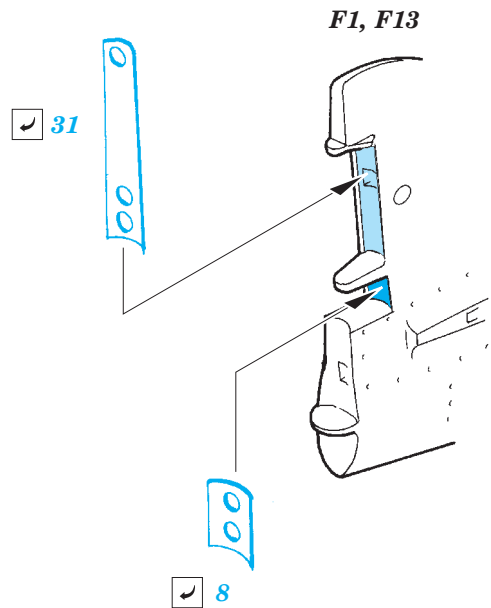

# P-39Q/N exterior

eduard

32 381

detail set for 1/32 KITTYHAWK No. KH32013 kit • sada detailů pro stavebnici 1/32 KITTYHAWK No. KH32013

- APPLY EXPRESS MASK AND PAINT BEFORE GLUING  
POUŽIT EXPRESS MASK NABARVIT PŘED SLEPENÍM
- SYMMETRICAL ASSEMBLY  
SYMETRICKÁ MONTÁŽ
- REMOVE  
ODSTRANIT
- GRIND  
OBROUSIT
- DRILL HOLE  
VRTAT OTVOR
- COLORED ETCHED PARTS  
LEPTANÉ BAREVNÉ DÍLY
- ETCHED PARTS  
LEPTANÉ NEBAREVNÉ DÍLY
- ORIGINAL KIT PARTS  
PŮVODNÍ DÍLY STAVEBNICE
- BEND  
OHNOUT
- OPTION  
VOLBA
- REPLACE  
NAHRADIT

ORIGINAL KIT PARTS  
PŮVODNÍ DÍLY STAVEBNICE

PHOTO-ETCHED PARTS  
LEPTANÉ DÍLY

PARTS TO BE REMOVED  
DÍLY K ODSTRANĚNÍ

FILL  
TMELIT

A13 A5

36

A6 / A12

*Related products: 32 853 P-39Q/N interior*