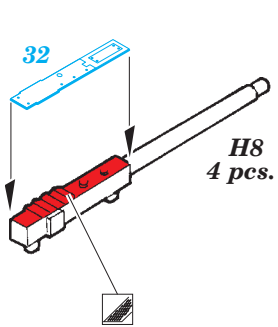

# P-39Q/N exterior

eduard

32 381

detail set for 1/32 KITTYHAWK No. KH32013 kit • sada detailů pro stavebnici 1/32 KITTYHAWK No. KH32013

- APPLY EXPRESS MASK AND PAINT BEFORE GLUING  
POUŽIT EXPRESS MASK NABARVIT PŘED SLEPENÍM
- SYMMETRICAL ASSEMBLY  
SYMETRICKÁ MONTÁŽ
- REMOVE  
ODSTRANIT
- GRIND  
OBROUSIT
- DRILL HOLE  
VRTAT OTVOR
- COLORED ETCHED PARTS  
LEPTANÉ BAREVNÉ DÍLY
- ETCHED PARTS  
LEPTANÉ NEBAREVNÉ DÍLY
- ORIGINAL KIT PARTS  
PŮVODNÍ DÍLY STAVEBNICE
- BEND  
OHNOUT
- OPTION  
VOLBA
- REPLACE  
NAHRADIT

ORIGINAL KIT PARTS  
PŮVODNÍ DÍLY STAVEBNICE

PHOTO-ETCHED PARTS  
LEPTANÉ DÍLY

PARTS TO BE REMOVED  
DÍLY K ODSTRANĚNÍ

FILL  
TMELIT

A13 A5

36

A6 / A12

*Related products: 32 853 P-39Q/N interior*