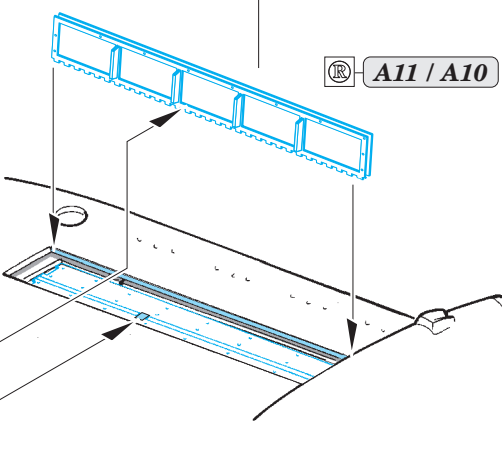

# P-39Q/N exterior

eduard

32 381

detail set for 1/32 KITTYHAWK No. KH32013 kit • sada detailů pro stavebnici 1/32 KITTYHAWK No. KH32013

- APPLY EXPRESS MASK AND PAINT BEFORE GLUING  
POUŽIT EXPRESS MASK NABARVIT PŘED SLEPENÍM
- SYMMETRICAL ASSEMBLY  
SYMETRICKÁ MONTÁŽ
- REMOVE  
ODSTRANIT
- GRIND  
OBROUSIT
- DRILL HOLE  
VRTAT OTVOR
- COLORED ETCHED PARTS  
LEPTANÉ BAREVNÉ DÍLY
- ETCHED PARTS  
LEPTANÉ NEBAREVNÉ DÍLY
- ORIGINAL KIT PARTS  
PŮVODNÍ DÍLY STAVEBNICE
- BEND  
OHNOUT
- OPTION  
VOLBA
- REPLACE  
NAHRADIT

ORIGINAL KIT PARTS  
PŮVODNÍ DÍLY STAVEBNICE

PHOTO-ETCHED PARTS  
LEPTANÉ DÍLY

PARTS TO BE REMOVED  
DÍLY K ODSTRANĚNÍ

FILL  
TMELIT

A13 A5

36

A6 / A12

*Related products: 32 853 P-39Q/N interior*