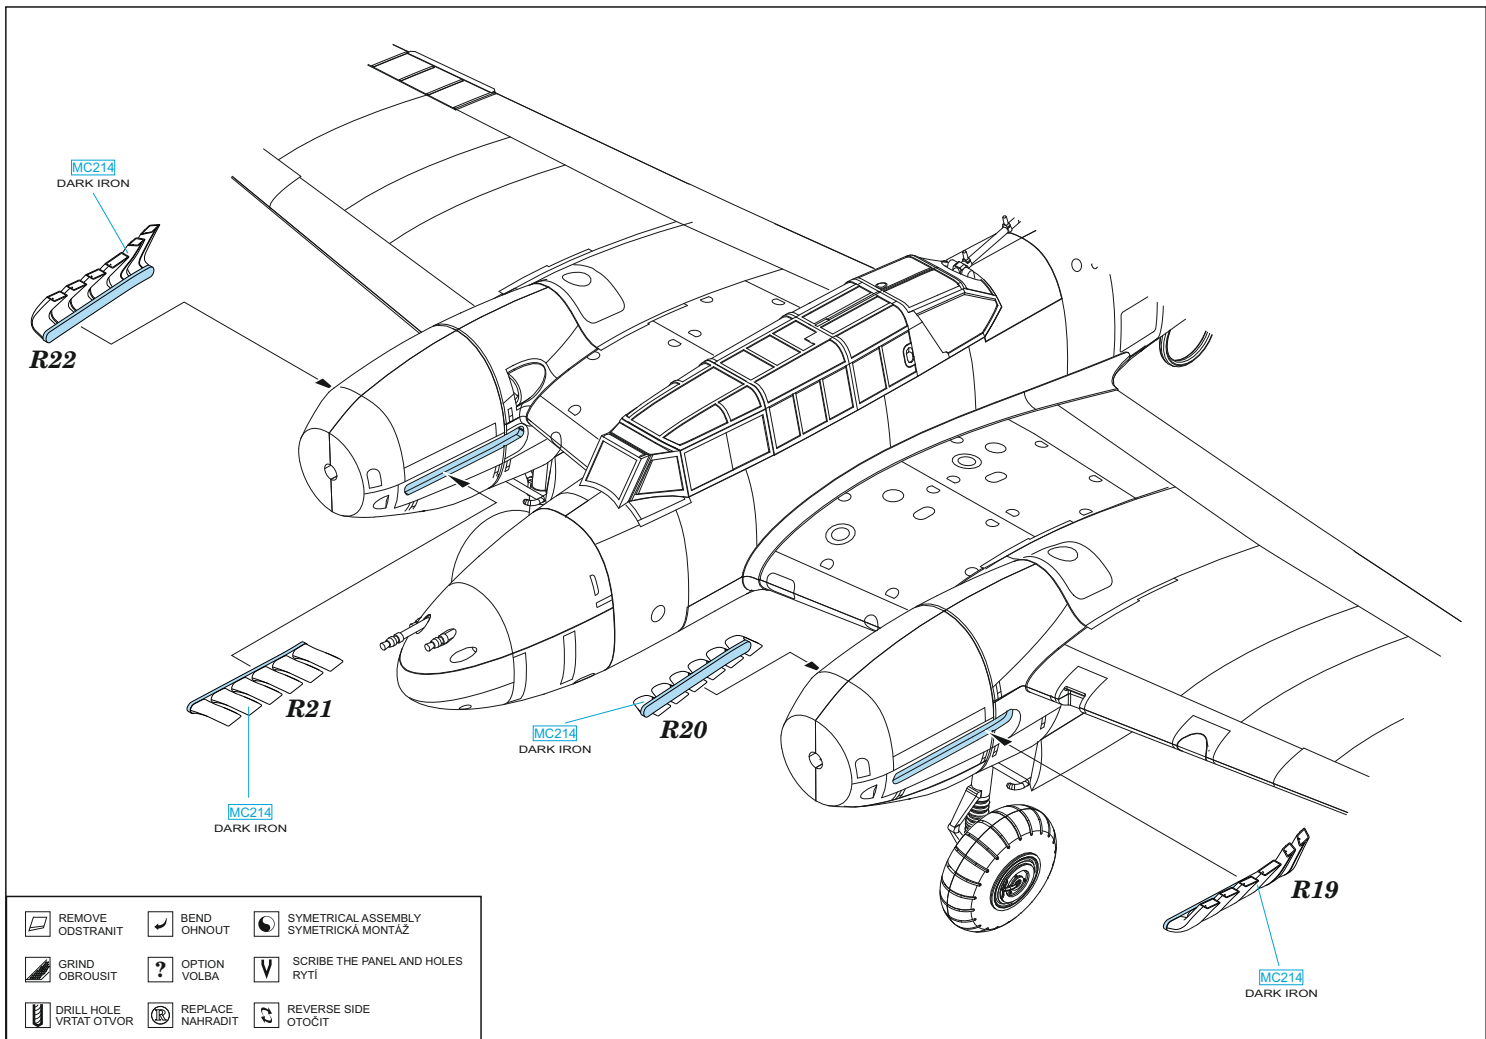

**648 607 Bf 110C/D/E exhaust stacks**  
for Eduard kit - pro stavebnici Eduard

**1/48 scale**

R19

R20

R21

R22

**COLOURS**

| GSI Creos (GUNZE) |          |  | Mr.METAL COLOR |           |
|-------------------|----------|--|----------------|-----------|
| AQUEOUS           | Mr.COLOR |  | MC214          | DARK IRON |
|                   |          |  |                |           |
|                   |          |  |                |           |
|                   |          |  |                |           |

**648 607 Bf 110C/D/E exhaust stacks 1/48**  
for Eduard kit - pro stavebnici Eduard

**eduard**

**eduard**  
435 21 Obrnice 170  
Czech Republic

www.eduard.com  
9,95

REMOVE  
ODSTRANIT

BEND  
OHNOUT

SYMMETRICAL ASSEMBLY  
SYMETRICKA MONTAZ

GRIND  
OBROUSIT

OPTION  
VOLBA

SCRIBE THE PANEL AND HOLES  
RYTI

DRILL HOLE  
VRTAT OTVOR

REPLACE  
NAHRADIT

REVERSE SIDE  
OTOCIT