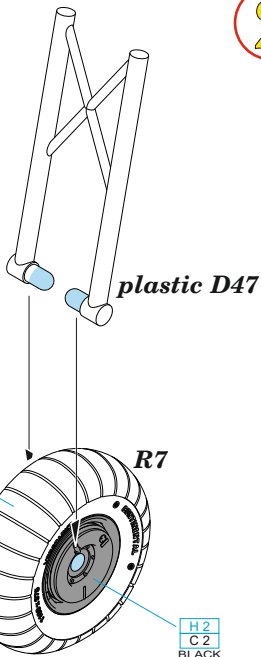

**648 608 Do 17Z wheels**  
for ICM / Eduard kit - pro stavebnici ICM / Eduard

1/48 scale

R7 2pcs.

R8

R9

R10

COLOURS

GSI Creos (GUNZE)		Mr.METAL COLOR
AQUEOUS	Mr.COLOR	
[H2]	[C2]	BLACK
[H8]	[C8]	SILVER
[H77]	[C137]	TIRE BLACK

**648 608 Do 17Z wheels**  
for ICM / Eduard kit - pro stavebnici ICM / Eduard

1/48

eduard

**eduard**  
435 21 Obrnice 170  
Czech Republic

www.eduard.com  
9,95

-  REMOVE  
ODSTRANIT
-  BEND  
OHNOUIT
-  GRIND  
OBROUSIT
-  ? OPTION  
VOLBA
-  DRILL HOLE  
VRTAT OTVOR
-  REPLACE  
NAHRADIT
-  SYMMETRICAL ASSEMBLY  
SYMETRICKÁ MONTÁŽ
-  SCRIBE THE PANEL AND HOLES  
RYTI
-  REVERSE SIDE  
OTOČIT

### final assembly

1

H 77  
C 137  
TIRE BLACK

R7

H 2  
C 2  
BLACK

2

### UNDERSURFACE COLOR

R10

R9

H 8  
C 8  
SILVER

R8

H 77  
C 137  
TIRE BLACK

H 2  
C 2  
BLACK

plastic A2