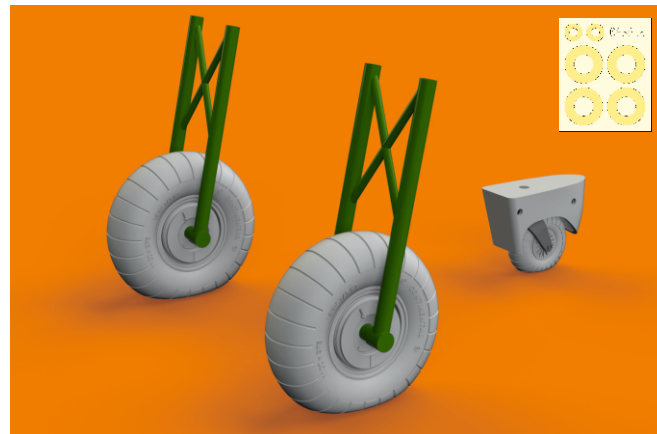

**648 608 Do 17Z wheels**  
for ICM / Eduard kit - pro stavebnici ICM / Eduard

1/48 scale

R7 2pcs.

R8

R9

R10

COLOURS

GSI Creos (GUNZE)		Mr.METAL COLOR
AQUEOUS	Mr.COLOR	
[H2]	[C2]	BLACK
[H8]	[C8]	SILVER
[H77]	[C137]	TIRE BLACK

**648 608 Do 17Z wheels**  
for ICM / Eduard kit - pro stavebnici ICM / Eduard

1/48

eduard

**eduard**  
435 21 Obrnice 170  
Czech Republic

www.eduard.com  
9,95

-  REMOVE  
ODSTRANIT
-  BEND  
OHNOUIT
-  GRIND  
OBROUSIT
-  ? OPTION  
VOLBA
-  DRILL HOLE  
VRTAT OTVOR
-  REPLACE  
NAHRADIT
-  SYMMETRICAL ASSEMBLY  
SYMETRICKÁ MONTÁŽ
-  SCRIBE THE PANEL AND HOLES  
RYTI
-  REVERSE SIDE  
OTOČIT

### final assembly

1

H 77  
C 137  
TIRE BLACK

R7

H 2  
C 2  
BLACK

2

### UNDERSURFACE COLOR

R10

R9

H 8  
C 8  
SILVER

R8

H 77  
C 137  
TIRE BLACK

H 2  
C 2  
BLACK

plastic A2