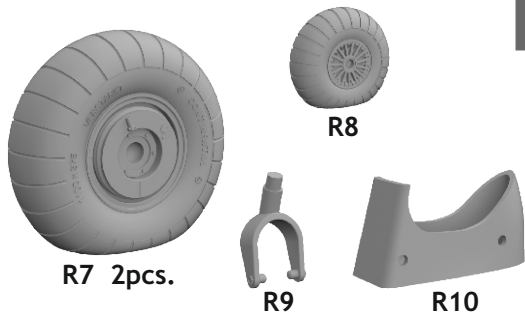

**648 608 Do 17Z wheels**  
for ICM / Eduard kit - pro stavebnici ICM / Eduard

1/48 scale

R7 2pcs.

R8

R9

R10

COLOURS

GSI Creos (GUNZE)		Mr.METAL COLOR
AQUEOUS	Mr.COLOR	
[H2]	[C2]	BLACK
[H8]	[C8]	SILVER
[H77]	[C137]	TIRE BLACK

**648 608 Do 17Z wheels**  
for ICM / Eduard kit - pro stavebnici ICM / Eduard

1/48

eduard

**eduard**  
435 21 Obrnice 170  
Czech Republic

www.eduard.com  
9,95

-  REMOVE  
ODSTRANIT
-  BEND  
OHNOUIT
-  GRIND  
OBROUSIT
-  ? OPTION  
VOLBA
-  DRILL HOLE  
VRTAT OTVOR
-  REPLACE  
NAHRADIT
-  SYMMETRICAL ASSEMBLY  
SYMETRICKÁ MONTÁŽ
-  SCRIBE THE PANEL AND HOLES  
RYTI
-  REVERSE SIDE  
OTOČIT

### final assembly

1

H 77  
C 137  
TIRE BLACK

R7

H 2  
C 2  
BLACK

2

### UNDERSURFACE COLOR

R10

R9

H 8  
C 8  
SILVER

R8

H 77  
C 137  
TIRE BLACK

H 2  
C 2  
BLACK

plastic A2