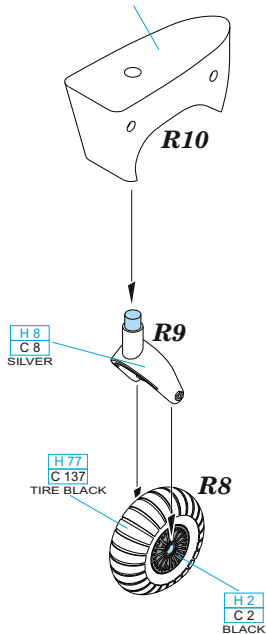

**648 608 Do 17Z wheels**  
for ICM / Eduard kit - pro stavebnici ICM / Eduard

1/48 scale

R7 2pcs.

R8

R9

R10

COLOURS

GSI Creos (GUNZE)		Mr.METAL COLOR
AQUEOUS	Mr.COLOR	
[H2]	[C2]	BLACK
[H8]	[C8]	SILVER
[H77]	[C137]	TIRE BLACK

**648 608 Do 17Z wheels**  
for ICM / Eduard kit - pro stavebnici ICM / Eduard

1/48

eduard

**eduard**  
435 21 Obrnice 170  
Czech Republic

www.eduard.com  
9,95

-  REMOVE  
ODSTRANIT
-  BEND  
OHNOUIT
-  GRIND  
OBROUSIT
-  ? OPTION  
VOLBA
-  DRILL HOLE  
VRTAT OTVOR
-  REPLACE  
NAHRADIT
-  SYMMETRICAL ASSEMBLY  
SYMETRICKÁ MONTÁŽ
-  SCRIBE THE PANEL AND HOLES  
RYTI
-  REVERSE SIDE  
OTOČIT

### final assembly

1

H 77  
C 137  
TIRE BLACK

R7

H 2  
C 2  
BLACK

2

### UNDERSURFACE COLOR

R10

R9

H 8  
C 8  
SILVER

R8

H 77  
C 137  
TIRE BLACK

H 2  
C 2  
BLACK

plastic A2