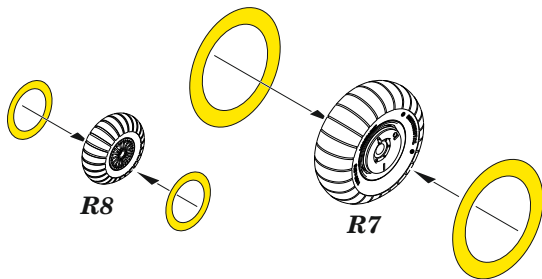

**648 608 Do 17Z wheels**  
for ICM / Eduard kit - pro stavebnici ICM / Eduard

1/48 scale

R7 2pcs.

R8

R9

R10

COLOURS

GSI Creos (GUNZE)		Mr.METAL COLOR
AQUEOUS	Mr.COLOR	
[H2]	[C2]	BLACK
[H8]	[C8]	SILVER
[H77]	[C137]	TIRE BLACK

**648 608 Do 17Z wheels**  
for ICM / Eduard kit - pro stavebnici ICM / Eduard

1/48

eduard

**eduard**  
435 21 Obrnice 170  
Czech Republic

www.eduard.com  
9,95

-  REMOVE  
ODSTRANIT
-  BEND  
OHNOUIT
-  GRIND  
OBROUSIT
-  ? OPTION  
VOLBA
-  DRILL HOLE  
VRTAT OTVOR
-  REPLACE  
NAHRADIT
-  SYMMETRICAL ASSEMBLY  
SYMETRICKÁ MONTÁŽ
-  SCRIBE THE PANEL AND HOLES  
RYTI
-  REVERSE SIDE  
OTOČIT

### final assembly

1

H 77  
C 137  
TIRE BLACK

R7

H 2  
C 2  
BLACK

2

### UNDERSURFACE COLOR

R10

R9

H 8  
C 8  
SILVER

R8

H 77  
C 137  
TIRE BLACK

H 2  
C 2  
BLACK

plastic A2