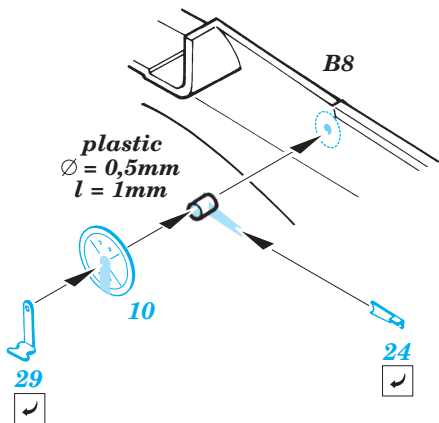

# Fw-190A3

SS203

1/72 scale detail set for Tamiya kit • sada detailů pro model Tamiya 1/72

FILM

- SYMMETRICAL ASSEMBLY  
SYMETRICKÁ MONTÁŽ
- REMOVE  
ODSTRANIT
- BEND  
OHNOUT
- REPLACE  
NAHRADIT
- GRIND  
OBROUSIT
- OPTION  
VOLBA

ORIGINAL KIT PARTS  
PŮVODNÍ DÍLY STAVEBNICE

PHOTO-ETCHED PARTS  
LEPTANÉ DÍLY

PARTS TO BE REMOVED  
DÍLY K ODSTRANĚNÍ

FILL  
TMELIT

**REFERENCES:** Aero Detail 2 - Fw190D  
 Maru Mechanic # 26 / 1981  
 Squadron/Signal Pbl. Walk Around - Fw 190D