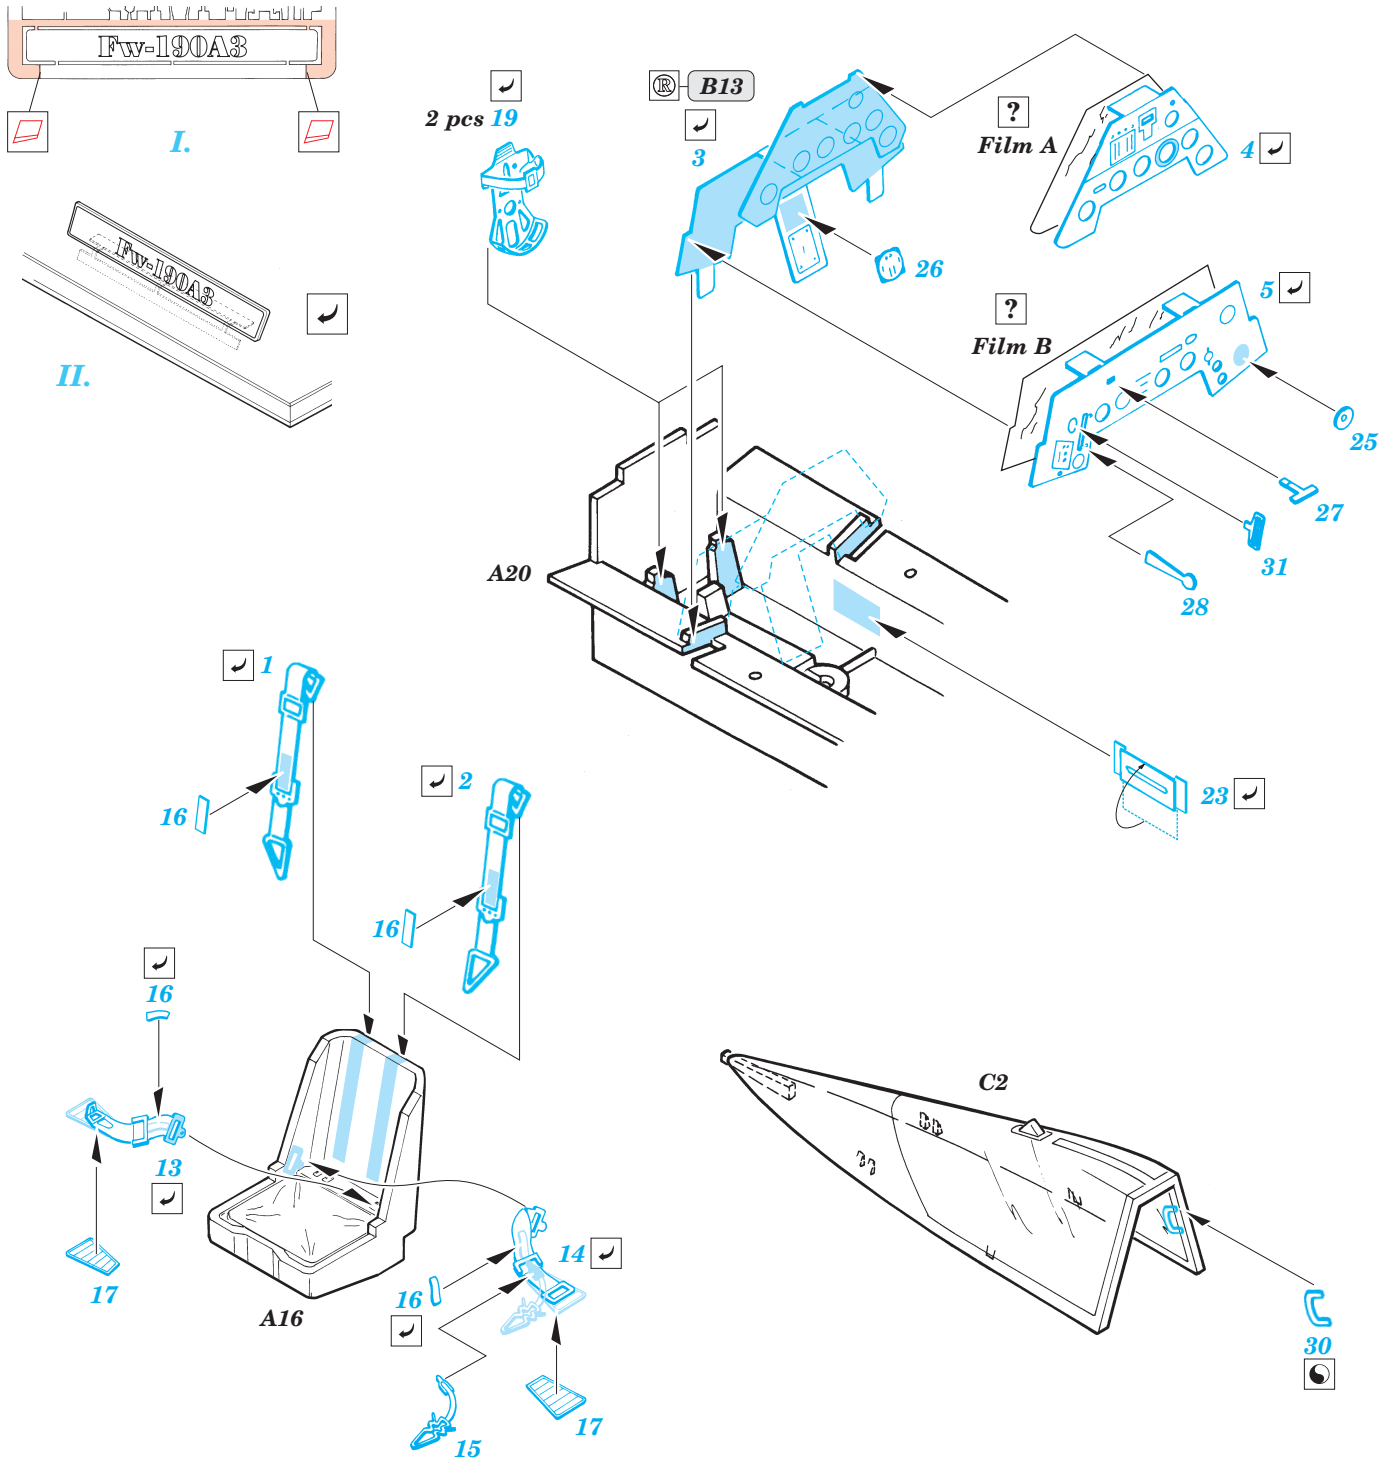

# Fw-190A3

SS203

1/72 scale detail set for Tamiya kit • sada detailů pro model Tamiya 1/72

FILM

- SYMMETRICAL ASSEMBLY  
SYMETRICKÁ MONTÁŽ
- REMOVE  
ODSTRANIT
- BEND  
OHNOUT
- REPLACE  
NAHRADIT
- GRIND  
OBROUSIT
- OPTION  
VOLBA

ORIGINAL KIT PARTS  
PŮVODNÍ DÍLY STAVEBNICE

PHOTO-ETCHED PARTS  
LEPTANÉ DÍLY

PARTS TO BE REMOVED  
DÍLY K ODSTRANĚNÍ

FILL  
TMELIT

**REFERENCES:** Aero Detail 2 - Fw190D  
 Maru Mechanic # 26 / 1981  
 Squadron/Signal Pbl. Walk Around - Fw 190D