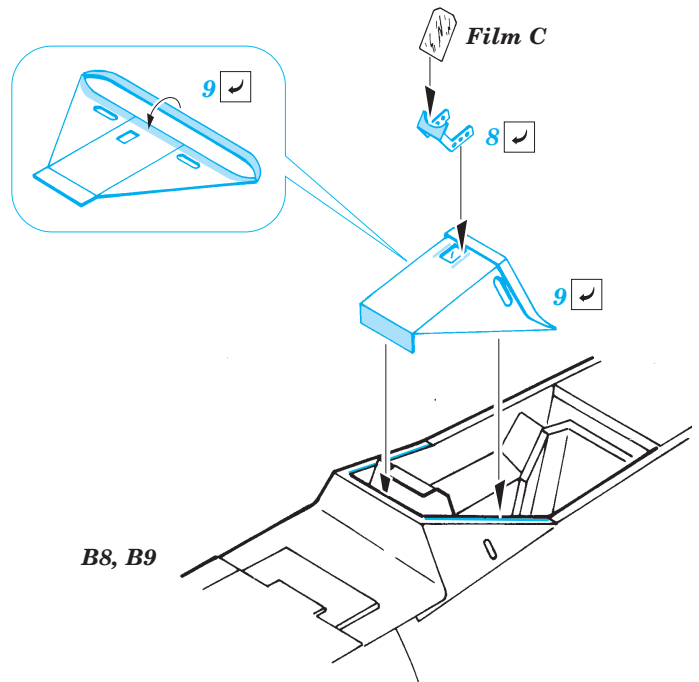

# Fw-190A3

SS203

1/72 scale detail set for Tamiya kit • sada detailů pro model Tamiya 1/72

FILM

- SYMMETRICAL ASSEMBLY  
SYMETRICKÁ MONTÁŽ
- REMOVE  
ODSTRANIT
- BEND  
OHNOUT
- REPLACE  
NAHRADIT
- GRIND  
OBROUSIT
- OPTION  
VOLBA

ORIGINAL KIT PARTS  
PŮVODNÍ DÍLY STAVEBNICE

PHOTO-ETCHED PARTS  
LEPTANÉ DÍLY

PARTS TO BE REMOVED  
DÍLY K ODSTRANĚNÍ

FILL  
TMELIT

**REFERENCES:** Aero Detail 2 - Fw190D  
 Maru Mechanic # 26 / 1981  
 Squadron/Signal Pbl. Walk Around - Fw 190D