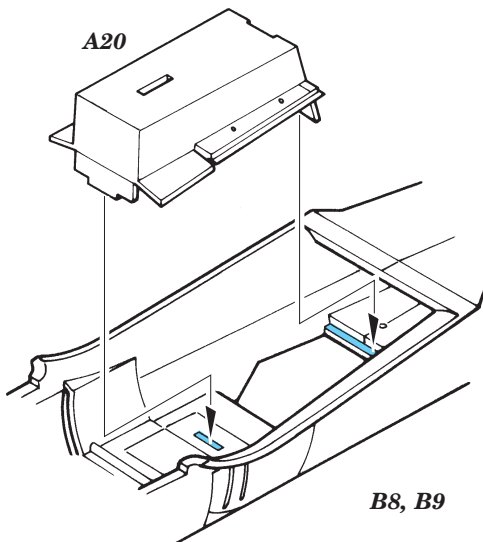

# Fw-190A3

SS203

1/72 scale detail set for Tamiya kit • sada detailů pro model Tamiya 1/72

FILM

- SYMMETRICAL ASSEMBLY  
SYMETRICKÁ MONTÁŽ
- REMOVE  
ODSTRANIT
- BEND  
OHNOUT
- REPLACE  
NAHRADIT
- GRIND  
OBROUSIT
- OPTION  
VOLBA

ORIGINAL KIT PARTS  
PŮVODNÍ DÍLY STAVEBNICE

PHOTO-ETCHED PARTS  
LEPTANÉ DÍLY

PARTS TO BE REMOVED  
DÍLY K ODSTRANĚNÍ

FILL  
TMELIT

**REFERENCES:** Aero Detail 2 - Fw190D  
 Maru Mechanic # 26 / 1981  
 Squadron/Signal Pbl. Walk Around - Fw 190D