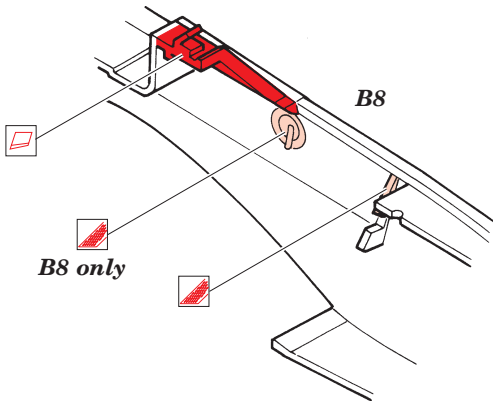

# Fw-190A3

SS203

1/72 scale detail set for Tamiya kit • sada detailů pro model Tamiya 1/72

FILM

- SYMMETRICAL ASSEMBLY  
SYMETRICKÁ MONTÁŽ
- REMOVE  
ODSTRANIT
- BEND  
OHNOUT
- REPLACE  
NAHRADIT
- GRIND  
OBROUSIT
- OPTION  
VOLBA

ORIGINAL KIT PARTS  
PŮVODNÍ DÍLY STAVEBNICE

PHOTO-ETCHED PARTS  
LEPTANÉ DÍLY

PARTS TO BE REMOVED  
DÍLY K ODSTRANĚNÍ

FILL  
TMELIT

**REFERENCES:** Aero Detail 2 - Fw190D  
 Maru Mechanic # 26 / 1981  
 Squadron/Signal Pbl. Walk Around - Fw 190D