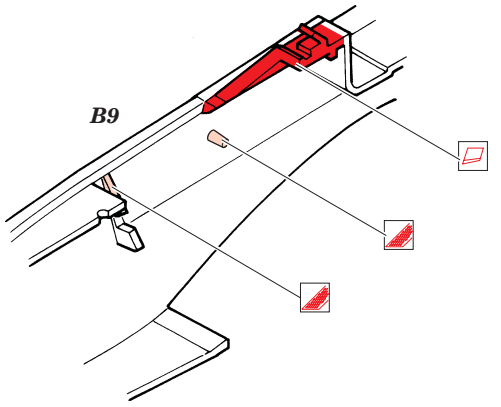

# Fw-190A3

SS203

1/72 scale detail set for Tamiya kit • sada detailů pro model Tamiya 1/72

FILM

- SYMMETRICAL ASSEMBLY  
SYMETRICKÁ MONTÁŽ
- REMOVE  
ODSTRANIT
- BEND  
OHNOUT
- REPLACE  
NAHRADIT
- GRIND  
OBROUSIT
- OPTION  
VOLBA

ORIGINAL KIT PARTS  
PŮVODNÍ DÍLY STAVEBNICE

PHOTO-ETCHED PARTS  
LEPTANÉ DÍLY

PARTS TO BE REMOVED  
DÍLY K ODSTRANĚNÍ

FILL  
TMELIT

**REFERENCES:** Aero Detail 2 - Fw190D  
 Maru Mechanic # 26 / 1981  
 Squadron/Signal Pbl. Walk Around - Fw 190D