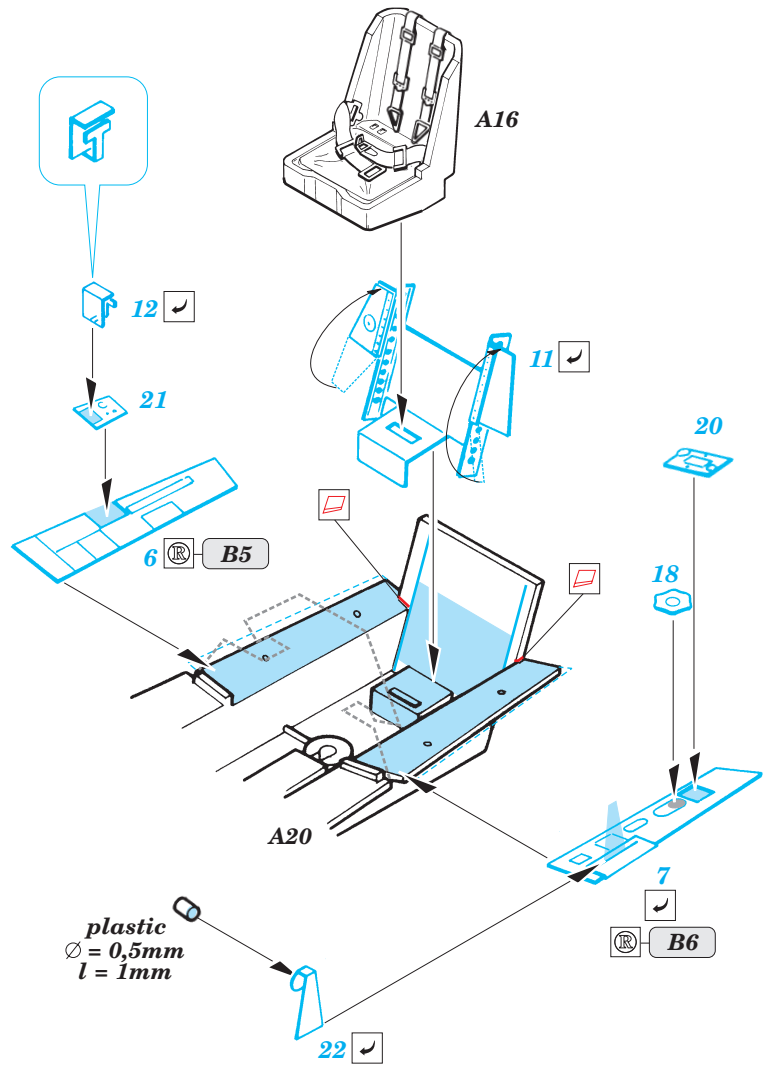

# Fw-190A3

SS203

1/72 scale detail set for Tamiya kit • sada detailů pro model Tamiya 1/72

FILM

- SYMMETRICAL ASSEMBLY  
SYMETRICKÁ MONTÁŽ
- REMOVE  
ODSTRANIT
- BEND  
OHNOUT
- REPLACE  
NAHRADIT
- GRIND  
OBROUSIT
- OPTION  
VOLBA

ORIGINAL KIT PARTS  
PŮVODNÍ DÍLY STAVEBNICE

PHOTO-ETCHED PARTS  
LEPTANÉ DÍLY

PARTS TO BE REMOVED  
DÍLY K ODSTRANĚNÍ

FILL  
TMELIT

**REFERENCES:** Aero Detail 2 - Fw190D  
 Maru Mechanic # 26 / 1981  
 Squadron/Signal Pbl. Walk Around - Fw 190D