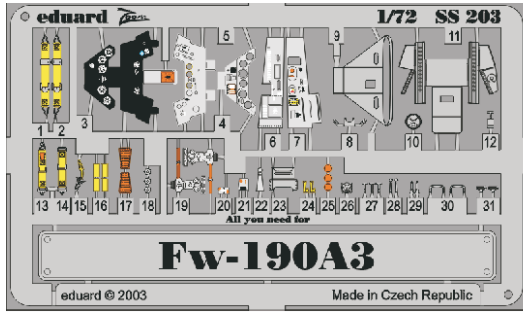

# Fw-190A3

SS203

1/72 scale detail set for Tamiya kit • sada detailů pro model Tamiya 1/72

FILM

- SYMMETRICAL ASSEMBLY  
SYMETRICKÁ MONTÁŽ
- REMOVE  
ODSTRANIT
- BEND  
OHNOUT
- REPLACE  
NAHRADIT
- GRIND  
OBROUSIT
- OPTION  
VOLBA

ORIGINAL KIT PARTS  
PŮVODNÍ DÍLY STAVEBNICE

PHOTO-ETCHED PARTS  
LEPTANÉ DÍLY

PARTS TO BE REMOVED  
DÍLY K ODSTRANĚNÍ

FILL  
TMELIT

**REFERENCES:** Aero Detail 2 - Fw190D  
 Maru Mechanic # 26 / 1981  
 Squadron/Signal Pbl. Walk Around - Fw 190D