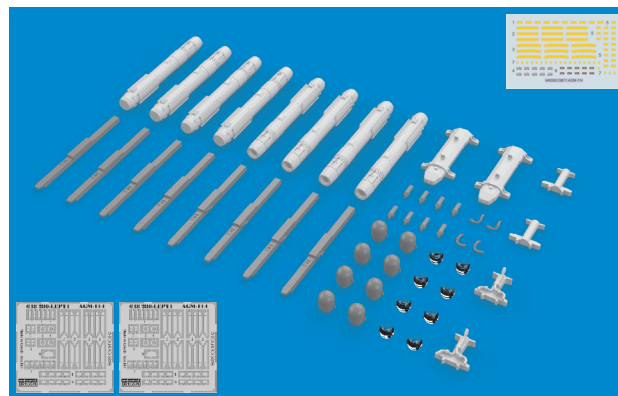

648 280 AGM-114 Hellfire

eduard
BRASSIN

1/48 scale

COLOURS

GSI Creos (GUNZE)			Mr.METAL COLOR	
AQUEOUS	Mr.COLOR			
[H4]	[C4]	YELLOW		
[H12]	[C33]	FLAT BLACK		
[H52]	[C12]	OLIVE DRAB		

This product contains metal and resin detail parts for upgrading scale plastic models. When selecting this set make sure that it is for the kit mentioned in product name as these sets are made specifically for that kit. When upgrading the model some cutting or corrections may be necessary for parts to fit accurately. **WARNING!** This set contains small and sharp parts. Work carefully in a ventilated and well-lit room. Safety glasses are recommended. This product is not suitable for children below 14 years of age.

Tento výrobek obsahuje leptané a odlévané detaily pro úpravu a vylepšení plastického modelu. Při výběru sady kovových detailů zkontrolujte, zda je určena pro model, který chcete upravit. Model, pro který je sada určena, je uveden u názvu výrobku. Pro přesnou aplikaci kovových a odlévaných dílů může být zapotřebí upravit díly upravovaného modelu. **POZOR!** Sada obsahuje malé ostré díly. Pracujte ve větrané a dobře osvětlené místnosti. Doporučujeme použití ochranných brýlí. Tento výrobek není vhodný pro děti mladší 14 let.

eduard

435 21 Obrnice 170
Czech Republic

www.eduard.com

648 280 AGM-114 Hellfire

1/48

BRASSIN

BRASSIN

eduard

BEST BRASS RESIN AROUND!

1 8 pcs.

2 8 pcs.

	REMOVE ODSTRANIT		BEND OHNOUT		SYMMETRICAL ASSEMBLY SYMETRICKÁ MONTÁŽ
	GRIND OBROUSIT		OPTION VOLBA		SCRIBE THE PANEL AND HOLES RYTI
	DRILL HOLE VRTÁT OTVOR		REPLACE NAHRADIT		REVERSE SIDE OTOCIT