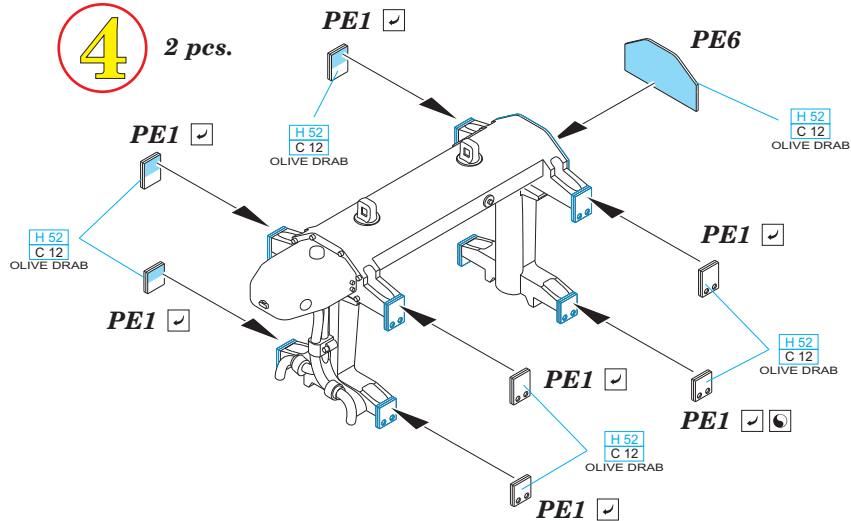

BEST BRASS RESIN AROUND!

1 8 pcs.

2 8 pcs.

	REMOVE ODSTRANIT		BEND OHNOUT		SYMMETRICAL ASSEMBLY SYMETRICKÁ MONTÁŽ
	GRIND OBROUSIT		OPTION VOLBA		SCRIBE THE PANEL AND HOLES RYTI
	DRILL HOLE VRTÁT OTVOR		REPLACE NAHRADIT		REVERSE SIDE OTOCIT

A 4 pcs.

H 52
C 12
OLIVE DRAB

B 4 pcs.

H 52
C 12
OLIVE DRAB

3 2 pcs.

H 52
C 12
OLIVE DRAB

4 2 pcs.

H 52
C 12
OLIVE DRAB