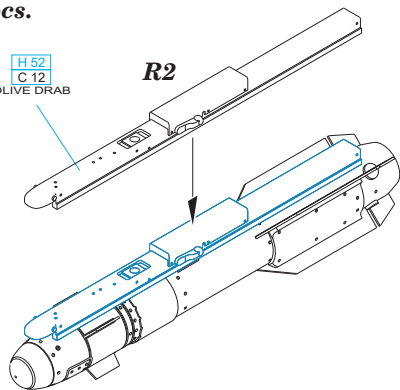

BEST BRASS RESIN AROUND!

1 8 pcs.

2 8 pcs.

	REMOVE ODSTRANIT		BEND OHNOUT		SYMMETRICAL ASSEMBLY SYMETRICKÁ MONTÁŽ
	GRIND OBROUSIT		OPTION VOLBA		SCRIBE THE PANEL AND HOLES RYTI
	DRILL HOLE VRTÁT OTVOR		REPLACE NAHRADIT		REVERSE SIDE OTOCIT

A 4 pcs.

H 52
C 12
OLIVE DRAB

B 4 pcs.

H 52
C 12
OLIVE DRAB

3 2 pcs.

H 52
C 12
OLIVE DRAB

4 2 pcs.

H 52
C 12
OLIVE DRAB