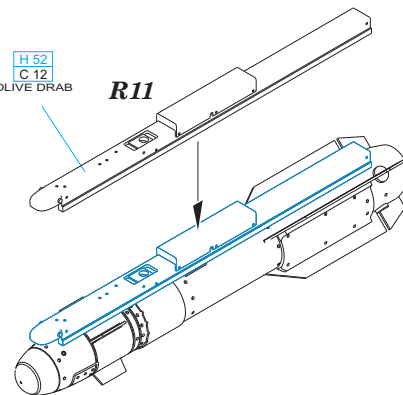

BEST BRASS RESIN AROUND!

1 8 pcs.

2 8 pcs.

	REMOVE ODSTRANIT		BEND OHNOUT		SYMMETRICAL ASSEMBLY SYMETRICKÁ MONTÁŽ
	GRIND OBROUSIT		OPTION VOLBA		SCRIBE THE PANEL AND HOLES RYTI
	DRILL HOLE VRTÁT OTVOR		REPLACE NAHRADIT		REVERSE SIDE OTOCIT

A 4 pcs.

H 52
C 12
OLIVE DRAB

B 4 pcs.

H 52
C 12
OLIVE DRAB

3 2 pcs.

H 52
C 12
OLIVE DRAB

4 2 pcs.

H 52
C 12
OLIVE DRAB