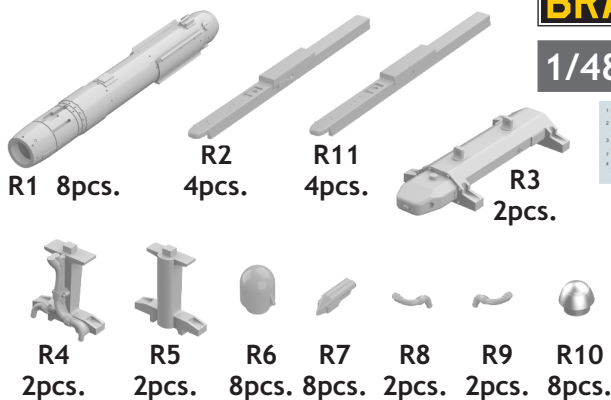

648 280 AGM-114 Hellfire

eduard
BRASSIN

1/48 scale

COLOURS

GSI Creos (GUNZE)			Mr.METAL COLOR	
AQUEOUS	Mr.COLOR			
[H4]	[C4]	YELLOW		
[H12]	[C33]	FLAT BLACK		
[H52]	[C12]	OLIVE DRAB		

This product contains metal and resin detail parts for upgrading scale plastic models. When selecting this set make sure that it is for the kit mentioned in product name as these sets are made specifically for that kit. When upgrading the model some cutting or corrections may be necessary for parts to fit accurately. **WARNING!** This set contains small and sharp parts. Work carefully in a ventilated and well-lit room. Safety glasses are recommended. This product is not suitable for children below 14 years of age.

Tento výrobek obsahuje leptané a odlévané detaily pro úpravu a vylepšení plastického modelu. Při výběru sady kovových detailů zkontrolujte, zda je určena pro model, který chcete upravit. Model, pro který je sada určena, je uveden u názvu výrobku. Pro přesnou aplikaci kovových a odlévaných dílů může být zapotřebí upravit díly upravovaného modelu. **POZOR!** Sada obsahuje malé ostré díly. Pracujte ve větrané a dobře osvětlené místnosti. Doporučujeme použití ochranných brýlí. Tento výrobek není vhodný pro děti mladší 14 let.

BEST BRASS RESIN AROUND!

1 8 pcs.

2 8 pcs.

	REMOVE ODSTRANIT		BEND OHNOUT		SYMMETRICAL ASSEMBLY SYMETRICKÁ MONTÁŽ
	GRIND OBROUSIT		OPTION VOLBA		SCRIBE THE PANEL AND HOLES RYTI
	DRILL HOLE VRTÁT OTVOR		REPLACE NAHRADIT		REVERSE SIDE OTOCIT