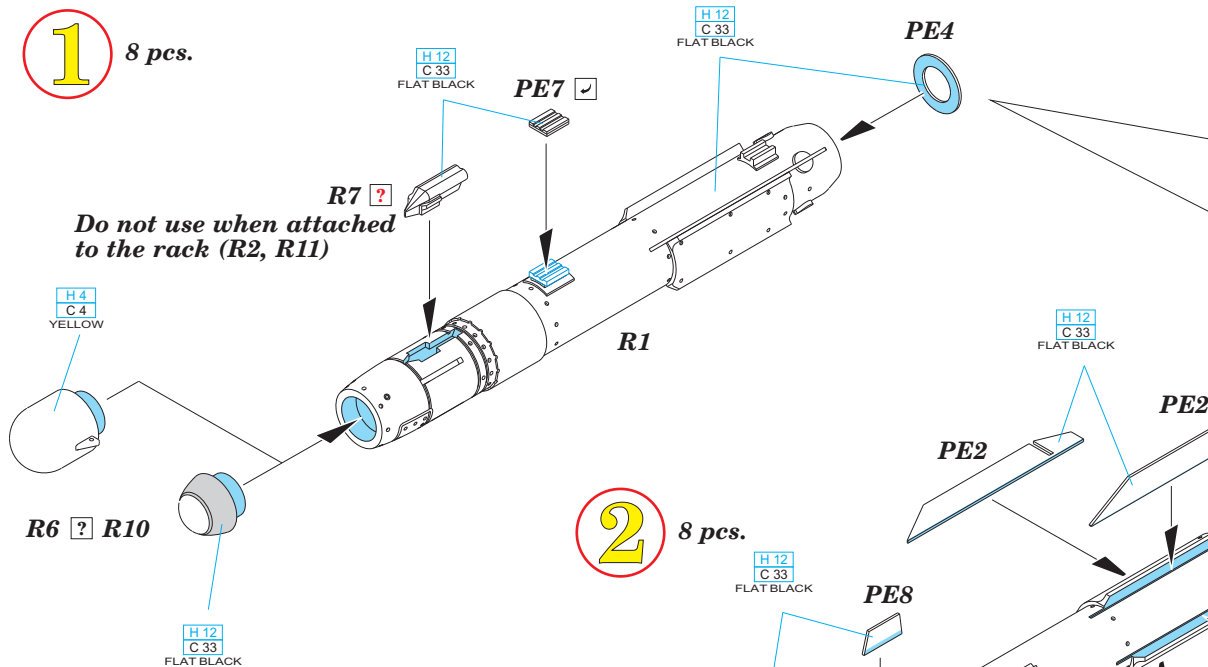

BEST BRASS RESIN AROUND!

1 8 pcs.

2 8 pcs.

	REMOVE ODSTRANIT		BEND OHNOUT		SYMMETRICAL ASSEMBLY SYMETRICKÁ MONTÁŽ
	GRIND OBROUSIT		OPTION VOLBA		SCRIBE THE PANEL AND HOLES RYTI
	DRILL HOLE VRTÁT OTVOR		REPLACE NAHRADIT		REVERSE SIDE OTOCIT