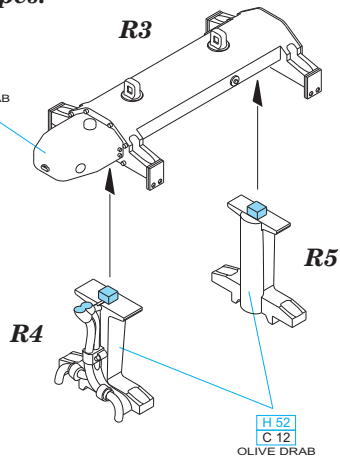

BEST BRASS RESIN AROUND!

1 8 pcs.

2 8 pcs.

	REMOVE ODSTRANIT		BEND OHNOUT		SYMMETRICAL ASSEMBLY SYMETRICKÁ MONTÁŽ
	GRIND OBROUSIT		OPTION VOLBA		SCRIBE THE PANEL AND HOLES RYTI
	DRILL HOLE VRTÁT OTVOR		REPLACE NAHRADIT		REVERSE SIDE OTOCIT

A 4 pcs.

H 52
C 12
OLIVE DRAB

B 4 pcs.

H 52
C 12
OLIVE DRAB

3 2 pcs.

H 52
C 12
OLIVE DRAB

4 2 pcs.

H 52
C 12
OLIVE DRAB