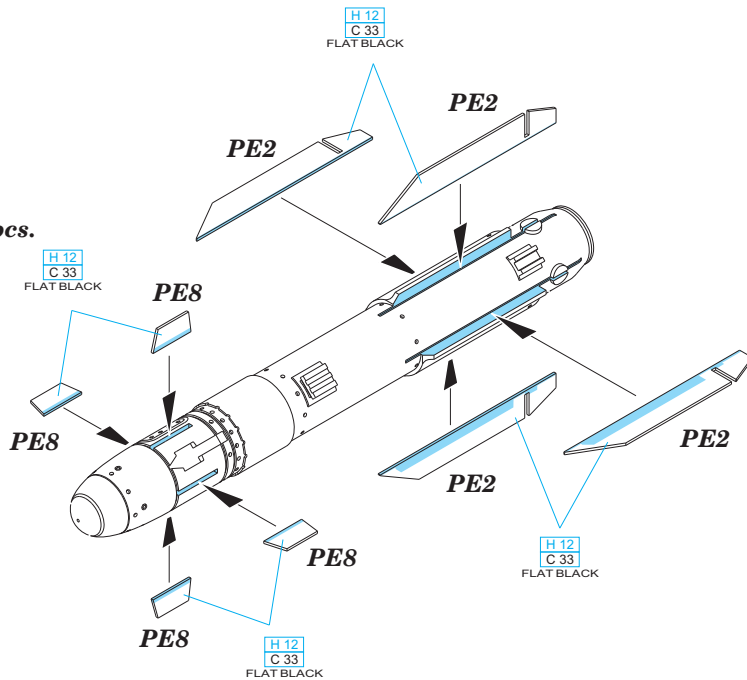

Tento výrobek obsahuje leptané a odlévané detaily pro úpravu a vylepšení plastického modelu. Při výběru sady kovových detailů zkontrolujte, zda je určena pro model, který chcete upravit. Model, pro který je sada určena, je uveden u názvu výrobku. Pro přesnou aplikaci kovových a odlévaných dílů může být zapotřebí upravit díly upravovaného modelu. **POZOR!** Sada obsahuje malé ostré díly. Pracujte ve větrané a dobře osvětlené místnosti. Doporučujeme použití ochranných brýlí. Tento výrobek není vhodný pro děti mladší 14 let.

BEST BRASS RESIN AROUND!

1 8 pcs.

2 8 pcs.

	REMOVE ODSTRANIT		BEND OHNOUT		SYMMETRICAL ASSEMBLY SYMETRICKÁ MONTÁŽ
	GRIND OBROUSIT		OPTION VOLBA		SCRIBE THE PANEL AND HOLES RYTI
	DRILL HOLE VRTÁT OTVOR		REPLACE NAHRADIT		REVERSE SIDE OTOCIT