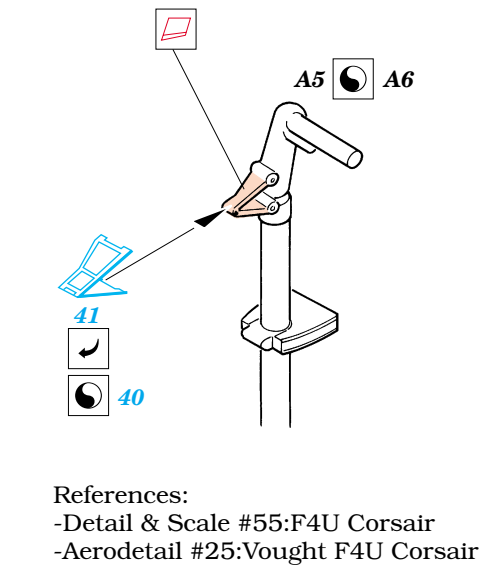

F4U-1D Corsair

1/72 scale detail set for Tamiya kit • sada detailů pro model Tamiya 1/72

SS215

Film

- SYMMETRICAL ASSEMBLY
SYMETRICKÁ MONTÁŽ
- REMOVE
ODSTRANIT
- BEND
OHNOUT
- REPLACE
NAHRADIT
- GRIND
OBROUSIT
- OPTION
VOLBA

ORIGINAL KIT PARTS PŮVODNÍ DÍLY STAVEBNICE **PHOTO-ETCHED PARTS LEPTANÉ DÍLY** **PARTS TO BE REMOVED DÍLY K ODSTRANĚNÍ** **FILL TĚLIT**

References:
 -Detail & Scale #55:F4U Corsair
 -Aerodetail #25:Vought F4U Corsair