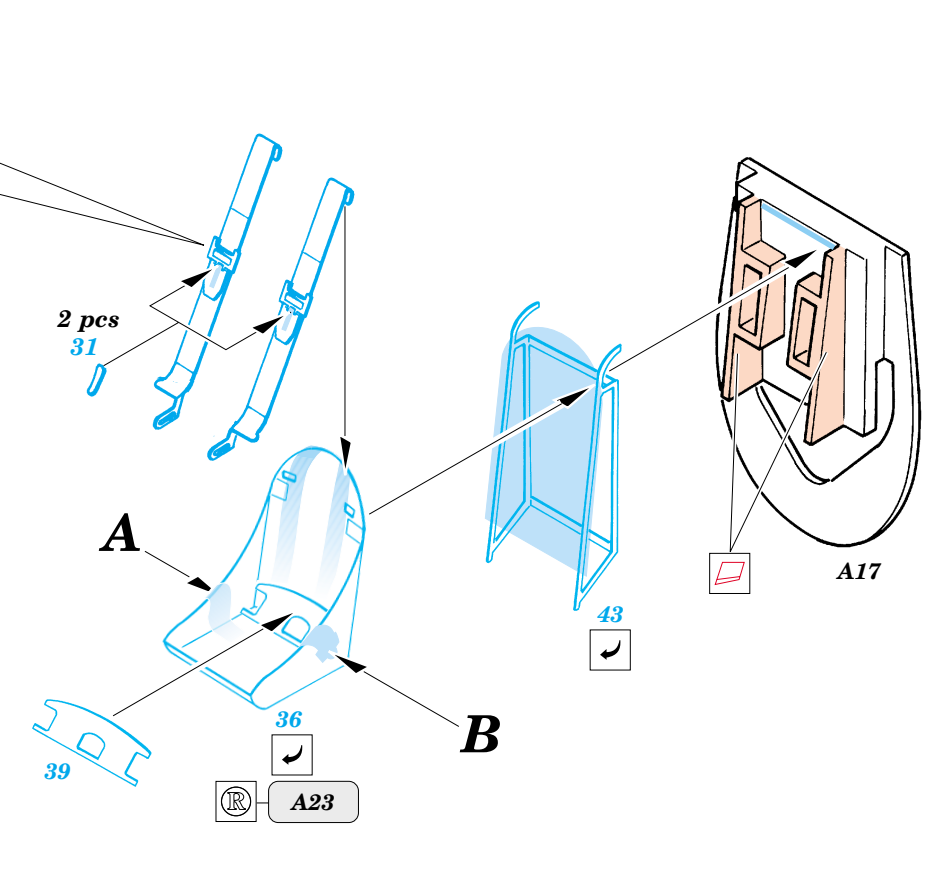

F4U-1D Corsair

1/72 scale detail set for Tamiya kit • sada detailů pro model Tamiya 1/72

SS215

Film

- SYMMETRICAL ASSEMBLY
SYMETRICKÁ MONTÁŽ
- REMOVE
ODSTRANIT
- BEND
OHNOUT
- REPLACE
NAHRADIT
- GRIND
OBROUSIT
- OPTION
VOLBA

ORIGINAL KIT PARTS PŮVODNÍ DÍLY STAVEBNICE **PHOTO-ETCHED PARTS LEPTANÉ DÍLY** **PARTS TO BE REMOVED DÍLY K ODSTRANĚNÍ** **FILL TĚLIT**

References:
 -Detail & Scale #55:F4U Corsair
 -Aerodetail #25:Vought F4U Corsair