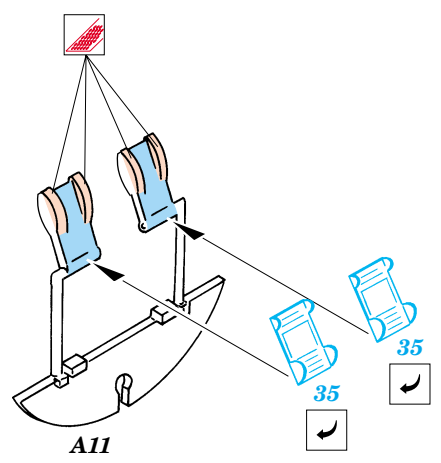

F4U-1D Corsair

1/72 scale detail set for Tamiya kit • sada detailů pro model Tamiya 1/72

SS215

Film

- SYMMETRICAL ASSEMBLY
SYMETRICKÁ MONTÁŽ
- REMOVE
ODSTRANIT
- BEND
OHNOUT
- REPLACE
NAHRADIT
- GRIND
OBROUSIT
- OPTION
VOLBA

ORIGINAL KIT PARTS PŮVODNÍ DÍLY STAVEBNICE **PHOTO-ETCHED PARTS LEPTANÉ DÍLY** **PARTS TO BE REMOVED DÍLY K ODSTRANĚNÍ** **FILL TĚLIT**

References:
 -Detail & Scale #55:F4U Corsair
 -Aerodetail #25:Vought F4U Corsair