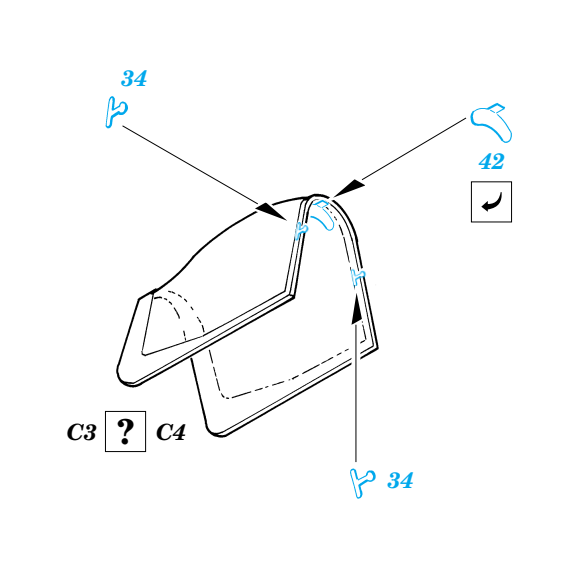

F4U-1D Corsair

1/72 scale detail set for Tamiya kit • sada detailů pro model Tamiya 1/72

SS215

Film

- SYMMETRICAL ASSEMBLY
SYMETRICKÁ MONTÁŽ
- REMOVE
ODSTRANIT
- BEND
OHNOUT
- REPLACE
NAHRADIT
- GRIND
OBROUSIT
- OPTION
VOLBA

ORIGINAL KIT PARTS PŮVODNÍ DÍLY STAVEBNICE **PHOTO-ETCHED PARTS LEPTANÉ DÍLY** **PARTS TO BE REMOVED DÍLY K ODSTRANĚNÍ** **FILL TĚLIT**

References:
 -Detail & Scale #55:F4U Corsair
 -Aerodetail #25:Vought F4U Corsair