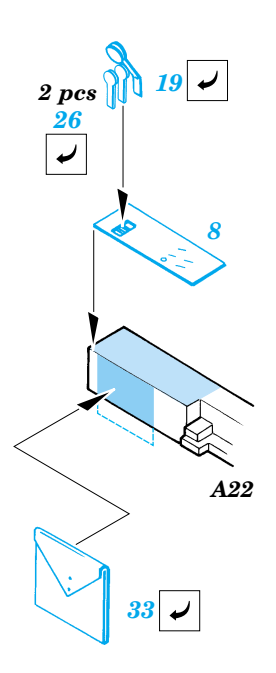

F4U-1D Corsair

1/72 scale detail set for Tamiya kit • sada detailů pro model Tamiya 1/72

SS215

Film

- SYMMETRICAL ASSEMBLY
SYMETRICKÁ MONTÁŽ
- REMOVE
ODSTRANIT
- BEND
OHNOUT
- REPLACE
NAHRADIT
- GRIND
OBROUSIT
- OPTION
VOLBA

ORIGINAL KIT PARTS PŮVODNÍ DÍLY STAVEBNICE **PHOTO-ETCHED PARTS LEPTANÉ DÍLY** **PARTS TO BE REMOVED DÍLY K ODSTRANĚNÍ** **FILL TĚLIT**

References:
 -Detail & Scale #55:F4U Corsair
 -Aerodetail #25:Vought F4U Corsair