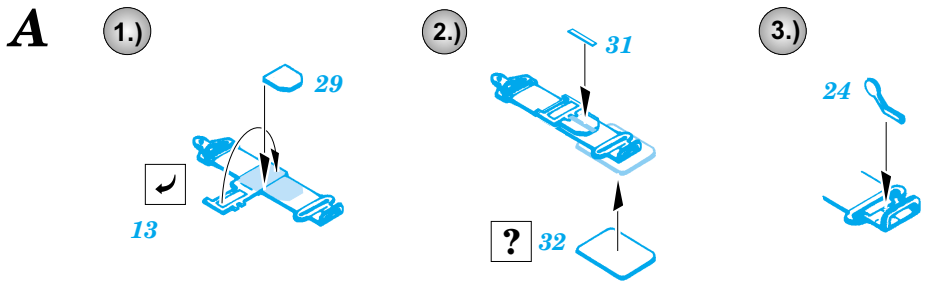

F4U-1D Corsair

1/72 scale detail set for Tamiya kit • sada detailů pro model Tamiya 1/72

SS215

Film

- SYMMETRICAL ASSEMBLY
SYMETRICKÁ MONTÁŽ
- REMOVE
ODSTRANIT
- BEND
OHNOUT
- REPLACE
NAHRADIT
- GRIND
OBROUSIT
- OPTION
VOLBA

ORIGINAL KIT PARTS PŮVODNÍ DÍLY STAVEBNICE **PHOTO-ETCHED PARTS LEPTANÉ DÍLY** **PARTS TO BE REMOVED DÍLY K ODSTRANĚNÍ** **FILL TĚLIT**

References:
 -Detail & Scale #55:F4U Corsair
 -Aerodetail #25:Vought F4U Corsair