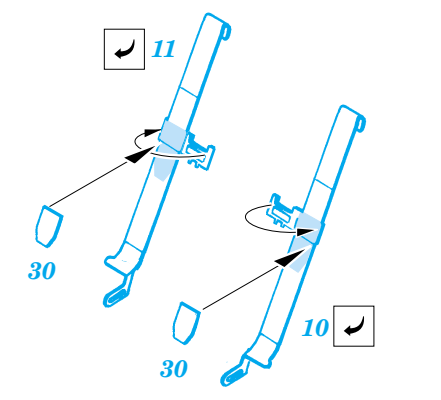

F4U-1D Corsair

1/72 scale detail set for Tamiya kit • sada detailů pro model Tamiya 1/72

SS215

Film

- SYMMETRICAL ASSEMBLY
SYMETRICKÁ MONTÁŽ
- REMOVE
ODSTRANIT
- BEND
OHNOUT
- REPLACE
NAHRADIT
- GRIND
OBROUSIT
- OPTION
VOLBA

ORIGINAL KIT PARTS PŮVODNÍ DÍLY STAVEBNICE **PHOTO-ETCHED PARTS LEPTANÉ DÍLY** **PARTS TO BE REMOVED DÍLY K ODSTRANĚNÍ** **FILL TĚLIT**

References:
 -Detail & Scale #55:F4U Corsair
 -Aerodetail #25:Vought F4U Corsair