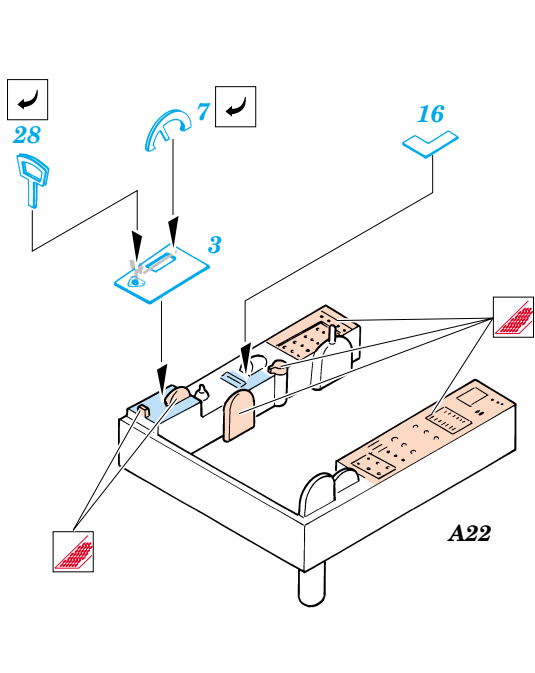

F4U-1D Corsair

1/72 scale detail set for Tamiya kit • sada detailů pro model Tamiya 1/72

SS215

Film

- SYMMETRICAL ASSEMBLY
SYMETRICKÁ MONTÁŽ
- REMOVE
ODSTRANIT
- BEND
OHNOUT
- REPLACE
NAHRADIT
- GRIND
OBROUSIT
- OPTION
VOLBA

ORIGINAL KIT PARTS PŮVODNÍ DÍLY STAVEBNICE **PHOTO-ETCHED PARTS LEPTANÉ DÍLY** **PARTS TO BE REMOVED DÍLY K ODSTRANĚNÍ** **FILL TĚLIT**

References:
 -Detail & Scale #55:F4U Corsair
 -Aerodetail #25:Vought F4U Corsair