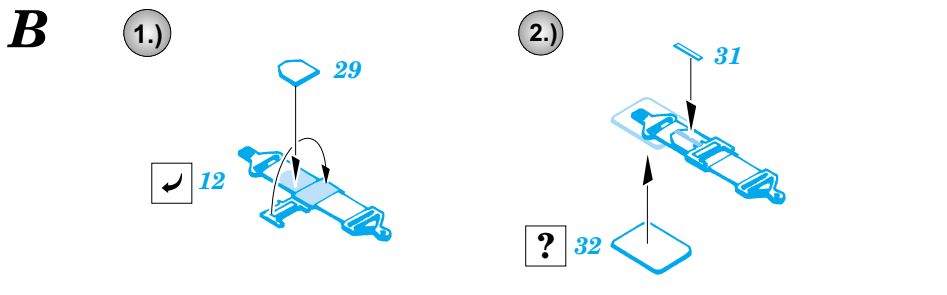

F4U-1D Corsair

1/72 scale detail set for Tamiya kit • sada detailů pro model Tamiya 1/72

SS215

Film

- SYMMETRICAL ASSEMBLY
SYMETRICKÁ MONTÁŽ
- REMOVE
ODSTRANIT
- BEND
OHNOUT
- REPLACE
NAHRADIT
- GRIND
OBROUSIT
- OPTION
VOLBA

ORIGINAL KIT PARTS PŮVODNÍ DÍLY STAVEBNICE **PHOTO-ETCHED PARTS LEPTANÉ DÍLY** **PARTS TO BE REMOVED DÍLY K ODSTRANĚNÍ** **FILL TĚLIT**

References:
 -Detail & Scale #55:F4U Corsair
 -Aerodetail #25:Vought F4U Corsair