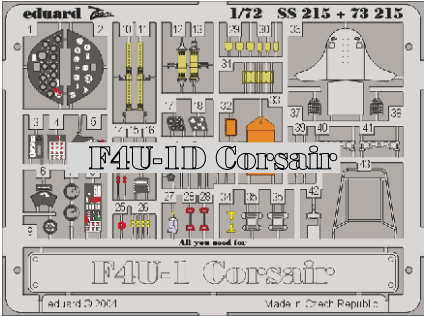

F4U-1D Corsair

1/72 scale detail set for Tamiya kit • sada detailů pro model Tamiya 1/72

SS215

Film

- SYMMETRICAL ASSEMBLY
SYMETRICKÁ MONTÁŽ
- REMOVE
ODSTRANIT
- BEND
OHNOUT
- REPLACE
NAHRADIT
- GRIND
OBROUSIT
- OPTION
VOLBA

ORIGINAL KIT PARTS PŮVODNÍ DÍLY STAVEBNICE **PHOTO-ETCHED PARTS LEPTANÉ DÍLY** **PARTS TO BE REMOVED DÍLY K ODSTRANĚNÍ** **FILL TĚLIT**

References:
 -Detail & Scale #55:F4U Corsair
 -Aerodetail #25:Vought F4U Corsair

Look for Express Mask XS 098 for 1/72 F4U-1 Corsair (not included in this set)