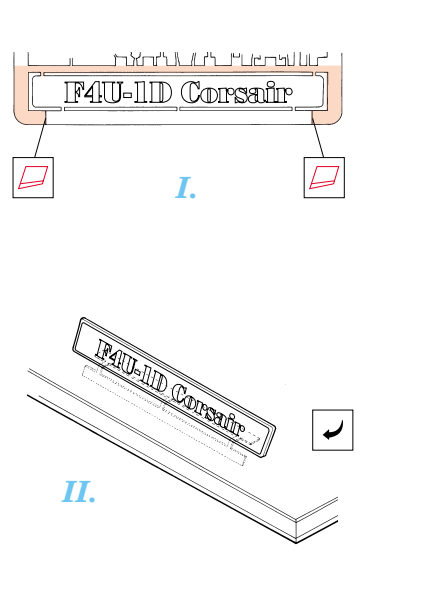

F4U-1D Corsair

1/72 scale detail set for Tamiya kit • sada detailů pro model Tamiya 1/72

SS215

Film

- SYMMETRICAL ASSEMBLY
SYMETRICKÁ MONTÁŽ
- REMOVE
ODSTRANIT
- BEND
OHNOUT
- REPLACE
NAHRADIT
- GRIND
OBROUSIT
- OPTION
VOLBA

ORIGINAL KIT PARTS PŮVODNÍ DÍLY STAVEBNICE **PHOTO-ETCHED PARTS LEPTANÉ DÍLY** **PARTS TO BE REMOVED DÍLY K ODSTRANĚNÍ** **FILL TĚLIT**

References:
 -Detail & Scale #55:F4U Corsair
 -Aerodetail #25:Vought F4U Corsair