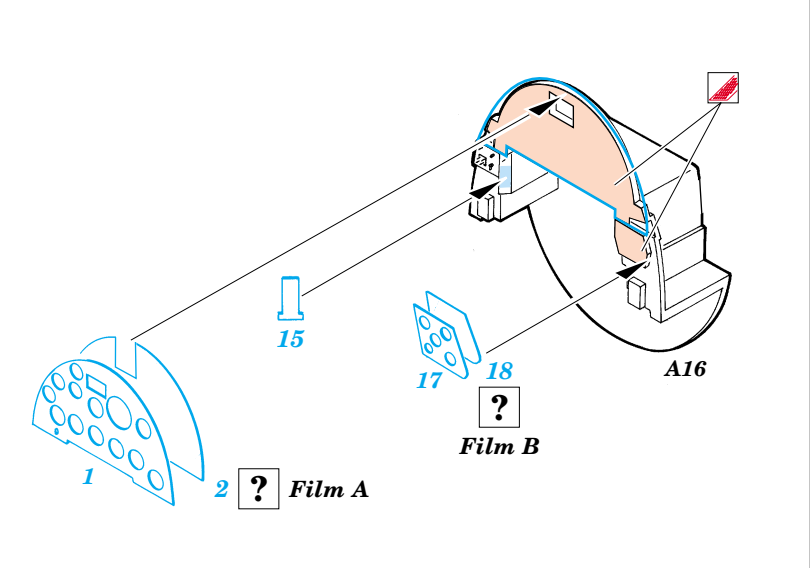

F4U-1D Corsair

1/72 scale detail set for Tamiya kit • sada detailů pro model Tamiya 1/72

SS215

Film

- SYMMETRICAL ASSEMBLY
SYMETRICKÁ MONTÁŽ
- REMOVE
ODSTRANIT
- BEND
OHNOUT
- REPLACE
NAHRADIT
- GRIND
OBROUSIT
- OPTION
VOLBA

ORIGINAL KIT PARTS PŮVODNÍ DÍLY STAVEBNICE **PHOTO-ETCHED PARTS LEPTANÉ DÍLY** **PARTS TO BE REMOVED DÍLY K ODSTRANĚNÍ** **FILL TĚLIT**

References:
 -Detail & Scale #55:F4U Corsair
 -Aerodetail #25:Vought F4U Corsair