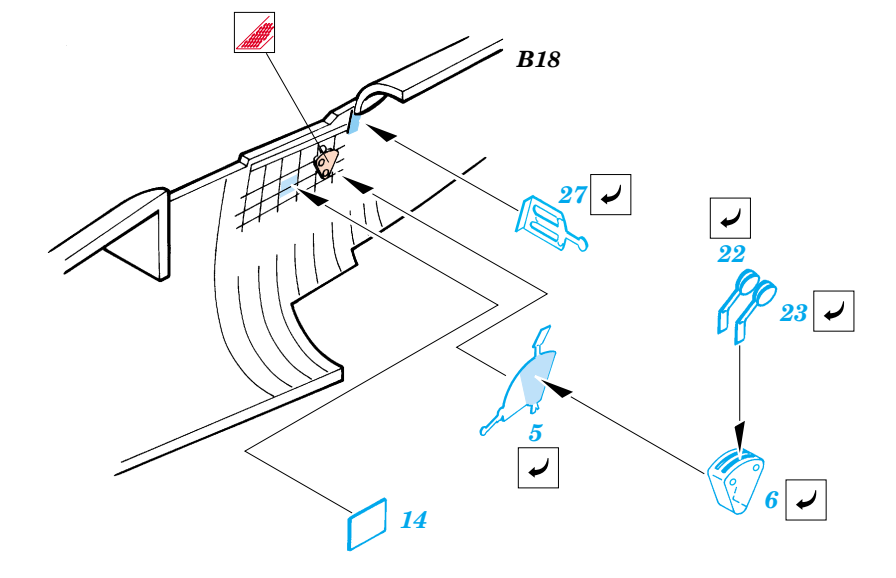

F4U-1D Corsair

1/72 scale detail set for Tamiya kit • sada detailů pro model Tamiya 1/72

SS215

Film

- SYMMETRICAL ASSEMBLY
SYMETRICKÁ MONTÁŽ
- REMOVE
ODSTRANIT
- BEND
OHNOUT
- REPLACE
NAHRADIT
- GRIND
OBROUSIT
- OPTION
VOLBA

ORIGINAL KIT PARTS PŮVODNÍ DÍLY STAVEBNICE **PHOTO-ETCHED PARTS LEPTANÉ DÍLY** **PARTS TO BE REMOVED DÍLY K ODSTRANĚNÍ** **FILL TĚLIT**

References:
 -Detail & Scale #55:F4U Corsair
 -Aerodetail #25:Vought F4U Corsair