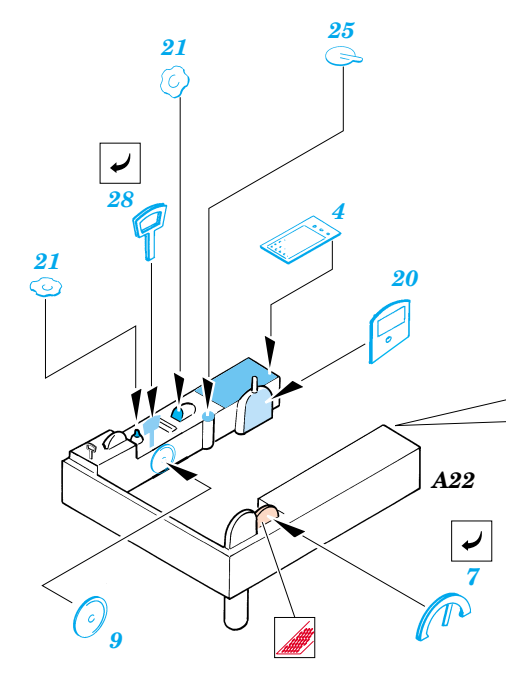

F4U-1D Corsair

1/72 scale detail set for Tamiya kit • sada detailů pro model Tamiya 1/72

SS215

Film

- SYMMETRICAL ASSEMBLY
SYMETRICKÁ MONTÁŽ
- REMOVE
ODSTRANIT
- BEND
OHNOUT
- REPLACE
NAHRADIT
- GRIND
OBROUSIT
- OPTION
VOLBA

ORIGINAL KIT PARTS PŮVODNÍ DÍLY STAVEBNICE **PHOTO-ETCHED PARTS LEPTANÉ DÍLY** **PARTS TO BE REMOVED DÍLY K ODSTRANĚNÍ** **FILL TĚLIT**

References:
 -Detail & Scale #55:F4U Corsair
 -Aerodetail #25:Vought F4U Corsair