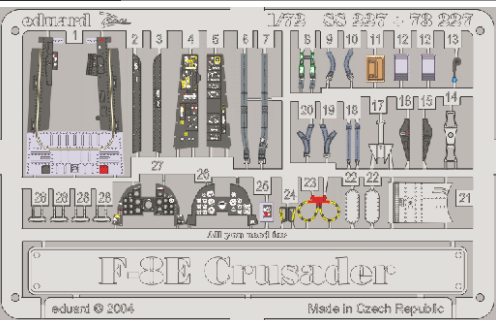

F-8E Crusader

eduard

1/72 scale detail set for **ACADEMY** kit • sada detailů pro model **ACADEMY** 1/72

SS227

film

SS227+73 227
F-8E Crusader

- | | |
|--|---|
| APPLY EXPRESS MASK AND PAINT BEFORE GLUING
POUŽÍT EXPRESS MASK NABARVIT PŘED SLEPENÍM | SYMMETRICAL ASSEMBLY
SYMETRICKÁ MONTÁŽ |
| REMOVE
ODSTRANIT | BEND
OHNOUT |
| GRIND
OBROUSIT | OPTION
VOLBA |
| DRILL HOLE
VRTÁT OTVOR | REPLACE
NAHRADIT |

ORIGINAL KIT PARTS
PŮVODNÍ DÍLY STAVEBNICE

PHOTO-ETCHED PARTS
LEPTANÉ DÍLY

PARTS TO BE REMOVED
DÍLY K ODSTRANĚNÍ

FILL
TMELIT

1.)

2.)

2nd

3.)

4.)

24

REFERENCES:
 IN DETAIL & SCALE #31 F-8 CRUSADER
 NAVAL FIGHTERS NUMBER SIXTEEN