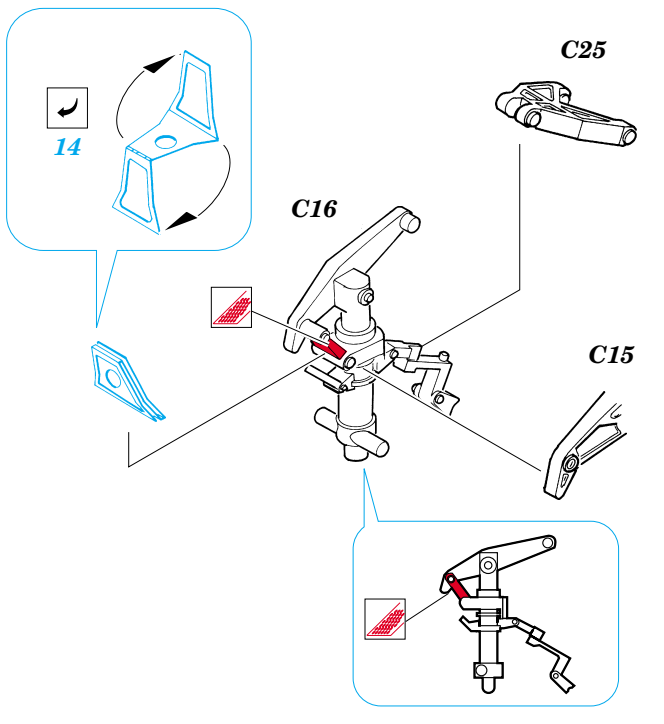

F-8E Crusader

eduard

1/72 scale detail set for **ACADEMY** kit • sada detailů pro model **ACADEMY** 1/72

SS227

film

SS227+73 227
F-8E Crusader

- | | |
|--|---|
| APPLY EXPRESS MASK AND PAINT BEFORE GLUING
POUŽÍT EXPRESS MASK NABARVIT PŘED SLEPENÍM | SYMMETRICAL ASSEMBLY
SYMETRICKÁ MONTÁŽ |
| REMOVE
ODSTRANIT | BEND
OHNOUT |
| GRIND
OBROUSIT | OPTION
VOLBA |
| DRILL HOLE
VRTÁT OTVOR | REPLACE
NAHRADIT |

ORIGINAL KIT PARTS
PŮVODNÍ DÍLY STAVEBNICE

PHOTO-ETCHED PARTS
LEPTANÉ DÍLY

PARTS TO BE REMOVED
DÍLY K ODSTRANĚNÍ

FILL
TMELIT

1.)

2.)

2nd

3.)

4.)

24

REFERENCES:
 IN DETAIL & SCALE #31 F-8 CRUSADER
 NAVAL FIGHTERS NUMBER SIXTEEN