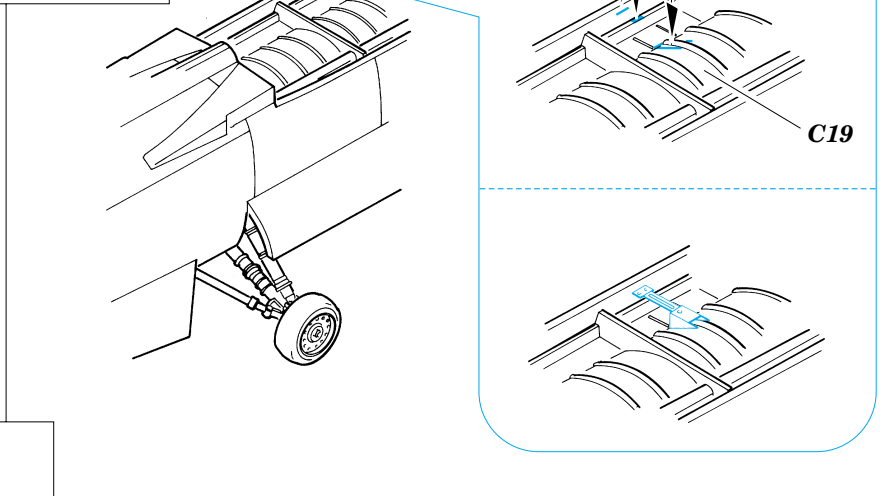

REFERENCES:
IN DETAIL & SCALE #31 ..... F-8 CRUSADER
NAVAL FIGHTERS NUMBER SIXTEEN