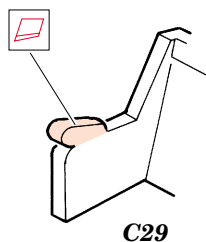

F-8E Crusader

eduard

1/72 scale detail set for **ACADEMY** kit • sada detailů pro model **ACADEMY** 1/72

SS227

film

SS227+73 227
F-8E Crusader

- | | |
|--|---|
| APPLY EXPRESS MASK AND PAINT BEFORE GLUING
POUŽÍT EXPRESS MASK NABARVIT PŘED SLEPENÍM | SYMMETRICAL ASSEMBLY
SYMETRICKÁ MONTÁŽ |
| REMOVE
ODSTRANIT | BEND
OHNOUT |
| GRIND
OBROUSIT | OPTION
VOLBA |
| DRILL HOLE
VRTÁT OTVOR | REPLACE
NAHRADIT |

ORIGINAL KIT PARTS
PŮVODNÍ DÍLY STAVEBNICE

PHOTO-ETCHED PARTS
LEPTANÉ DÍLY

PARTS TO BE REMOVED
DÍLY K ODSTRANĚNÍ

FILL
TMELIT

1.)

2.)

2nd

3.)