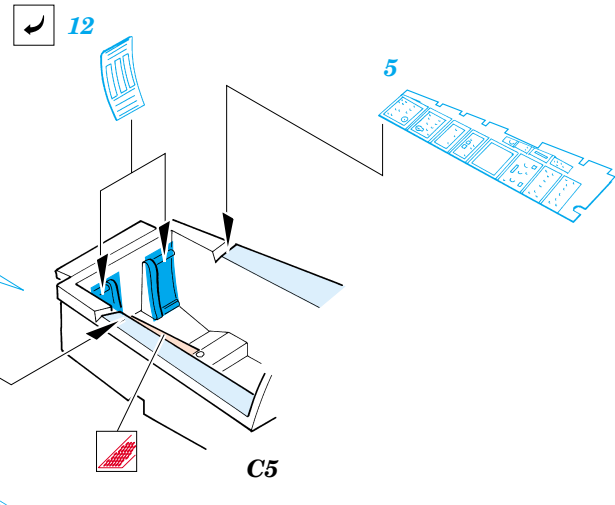

ORIGINAL KIT PARTS
PŮVODNÍ DÍLY STAVEBNICE

PHOTO-ETCHED PARTS
LEPTANÉ DÍLY

PARTS TO BE REMOVED
DÍLY K ODSTRANĚNÍ

FILL
TMELIT

1.)

2.)

2nd

3.)

4.)

24

REFERENCES:
 IN DETAIL & SCALE #31 F-8 CRUSADER
 NAVAL FIGHTERS NUMBER SIXTEEN