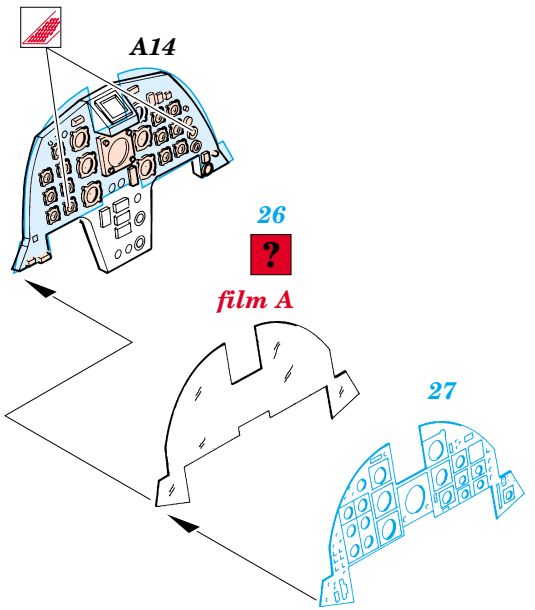

F-8E Crusader

eduard

1/72 scale detail set for **ACADEMY** kit • sada detailů pro model **ACADEMY** 1/72

SS227

film

SS227+73 227
F-8E Crusader

- | | |
|--|---|
| APPLY EXPRESS MASK AND PAINT BEFORE GLUING
POUŽÍT EXPRESS MASK NABARVIT PŘED SLEPENÍM | SYMMETRICAL ASSEMBLY
SYMETRICKÁ MONTÁŽ |
| REMOVE
ODSTRANIT | BEND
OHNOUT |
| GRIND
OBROUSIT | OPTION
VOLBA |
| DRILL HOLE
VRTÁT OTVOR | REPLACE
NAHRADIT |

ORIGINAL KIT PARTS
PŮVODNÍ DÍLY STAVEBNICE

PHOTO-ETCHED PARTS
LEPTANÉ DÍLY

PARTS TO BE REMOVED
DÍLY K ODSTRANĚNÍ

FILL
TMELIT

1.)

2.)

2nd

3.)

4.)

24

REFERENCES:
 IN DETAIL & SCALE #31 F-8 CRUSADER
 NAVAL FIGHTERS NUMBER SIXTEEN