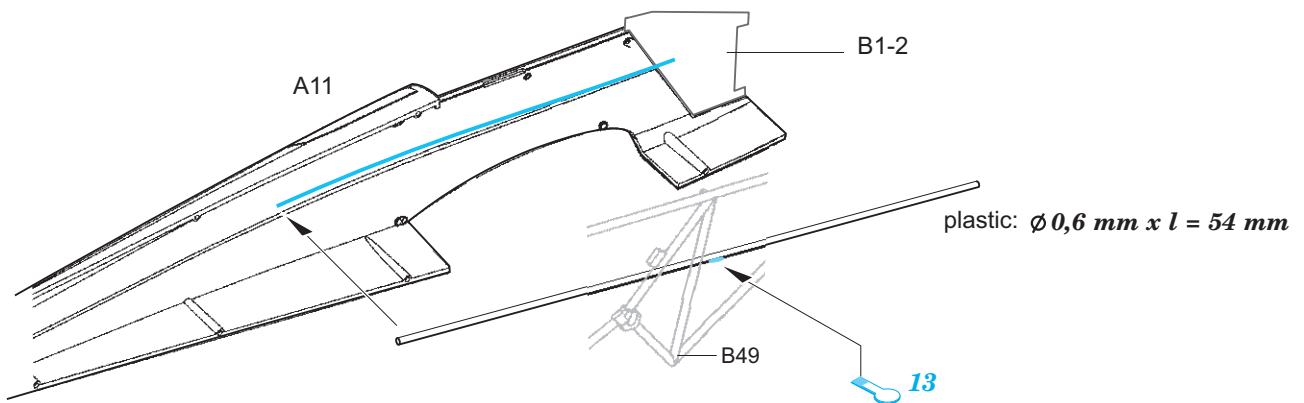

1. APPLY EXPRESS MASK AND PAINT BEFORE GLUING
     POUŽIT EXPRESS MASK NABARVIT PŘED SLEPENÍM
   - SYMMETRICAL ASSEMBLY
     SYMETRICKÁ MONTÁŽ
   - REMOVE
     ODSTRANIT
   - GRIND
     OBROUSIT
   - DRILL HOLE
     VRTAT OTVOR
   - COLORED ETCHED PARTS
     LEPTANÉ BAREVNÉ DÍLY
   - ETCHED PARTS
     LEPTANÉ NEBAREVNÉ DÍLY
   - ORIGINAL KIT PARTS
     PŮVODNÍ DÍLY STAVEBNICE
2. BEND
     OHNOUT
   - OPTION
     VOLBA
   - REPLACE
     NAHRADIT

ORIGINAL KIT PARTS PŮVODNÍ DÍLY STAVEBNICE	PHOTO-ETCHED PARTS LEPTANÉ DÍLY	PARTS TO BE REMOVED DÍLY K ODSTRANĚNÍ	FILL TMELIT