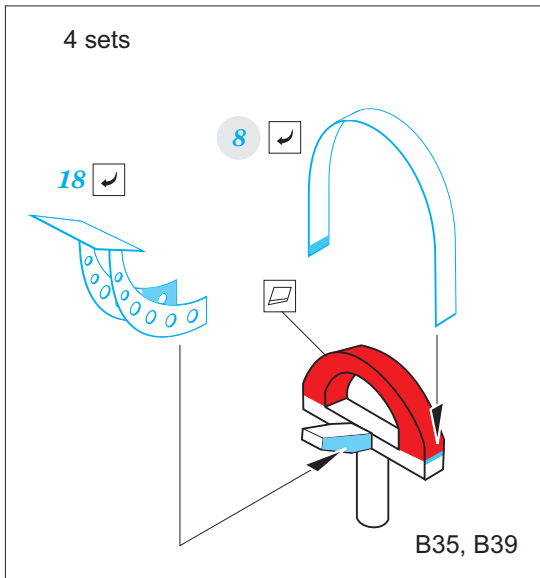

- APPLY EXPRESS MASK AND PAINT BEFORE GLUING
POUŽIT EXPRESS MASK NABARVIT PŘED SLEPENÍM
 - SYMMETRICAL ASSEMBLY
SYMETRICKÁ MONTÁŽ
 - REMOVE
ODSTRANIT
 - GRIND
OBROUSIT
 - DRILL HOLE
VRTAT OTVOR
 - COLORED ETCHED PARTS
LEPTANÉ BAREVNÉ DÍLY
 - ETCHED PARTS
LEPTANÉ NEBAREVNÉ DÍLY
 - ORIGINAL KIT PARTS
PŮVODNÍ DÍLY STAVEBNICE
- BEND
OHNOUT
 - OPTION
VOLBA
 - REPLACE
NAHRADIT

ORIGINAL KIT PARTS PŮVODNÍ DÍLY STAVEBNICE	PHOTO-ETCHED PARTS LEPTANÉ DÍLY	PARTS TO BE REMOVED DÍLY K ODSTRANĚNÍ	FILL TMELIT
---	------------------------------------	--	----------------

B49  B31

B49

 B33