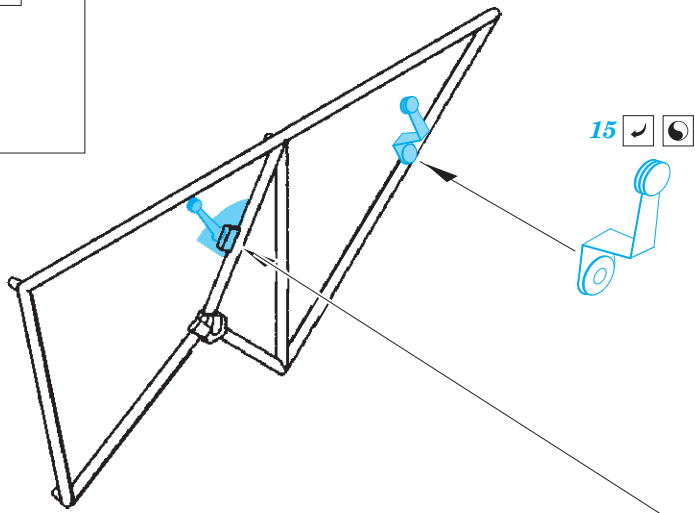

- APPLY EXPRESS MASK AND PAINT BEFORE GLUING
POUŽIT EXPRESS MASK NABARVIT PŘED SLEPENÍM
 - SYMMETRICAL ASSEMBLY
SYMETRICKÁ MONTÁŽ
 - REMOVE
ODSTRANIT
 - GRIND
OBROUSIT
 - DRILL HOLE
VRTAT OTVOR
 - COLORED ETCHED PARTS
LEPTANÉ BAREVNÉ DÍLY
 - ETCHED PARTS
LEPTANÉ NEBAREVNÉ DÍLY
 - ORIGINAL KIT PARTS
PŮVODNÍ DÍLY STAVEBNICE
- BEND
OHNOUT
 - OPTION
VOLBA
 - REPLACE
NAHRADIT

ORIGINAL KIT PARTS PŮVODNÍ DÍLY STAVEBNICE	PHOTO-ETCHED PARTS LEPTANÉ DÍLY	PARTS TO BE REMOVED DÍLY K ODSTRANĚNÍ	FILL TMELIT
---	------------------------------------	--	----------------

B49  B31

B49

 B33