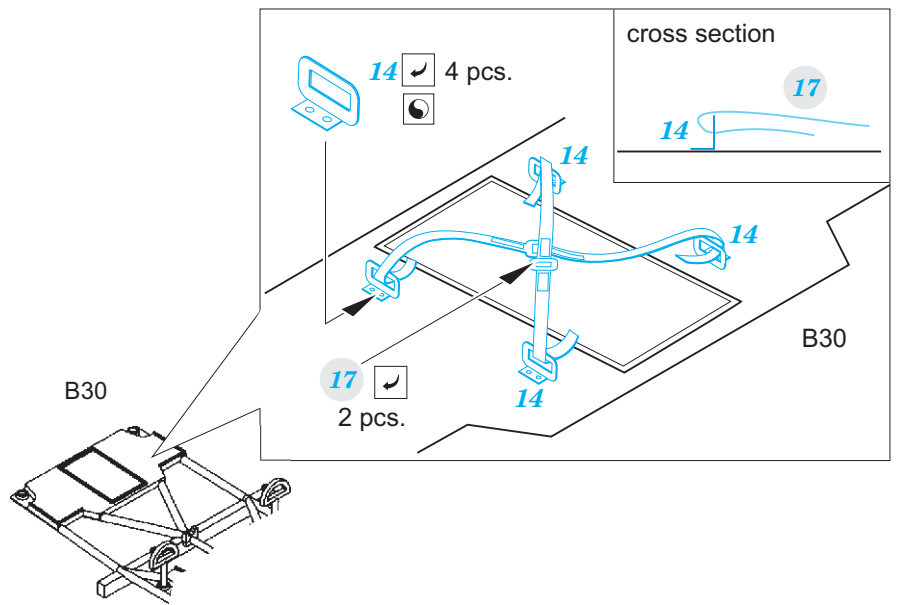

- APPLY EXPRESS MASK AND PAINT BEFORE GLUING
POUŽIT EXPRESS MASK NABARVIT PŘED SLEPENÍM
 - SYMMETRICAL ASSEMBLY
SYMETRICKÁ MONTÁŽ
 - REMOVE
ODSTRANIT
 - GRIND
OBROUSIT
 - DRILL HOLE
VRTAT OTVOR
 - COLORED ETCHED PARTS
LEPTANÉ BAREVNÉ DÍLY
 - ETCHED PARTS
LEPTANÉ NEBAREVNÉ DÍLY
 - ORIGINAL KIT PARTS
PŮVODNÍ DÍLY STAVEBNICE
- BEND
OHNOUT
 - OPTION
VOLBA
 - REPLACE
NAHRADIT

ORIGINAL KIT PARTS PŮVODNÍ DÍLY STAVEBNICE	PHOTO-ETCHED PARTS LEPTANÉ DÍLY	PARTS TO BE REMOVED DÍLY K ODSTRANĚNÍ	FILL TMELIT
---	------------------------------------	--	----------------

B49  B31

B49

 B33

B31

Related products: 32 925 Bü 131D 1/32 part2

Related products: 33 194 Bü 131D seatbelts STEEL 1/32