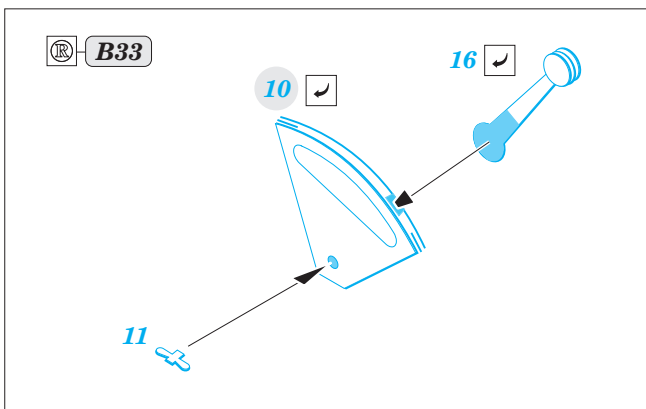

- APPLY EXPRESS MASK AND PAINT BEFORE GLUING
POUŽIT EXPRESS MASK NABARVIT PŘED SLEPENÍM
 - SYMMETRICAL ASSEMBLY
SYMETRICKÁ MONTÁŽ
 - REMOVE
ODSTRANIT
 - GRIND
OBROUSIT
 - DRILL HOLE
VRTAT OTVOR
 - COLORED ETCHED PARTS
LEPTANÉ BAREVNÉ DÍLY
 - ETCHED PARTS
LEPTANÉ NEBAREVNÉ DÍLY
 - ORIGINAL KIT PARTS
PŮVODNÍ DÍLY STAVEBNICE
- BEND
OHNOUT
 - OPTION
VOLBA
 - REPLACE
NAHRADIT

ORIGINAL KIT PARTS PŮVODNÍ DÍLY STAVEBNICE	PHOTO-ETCHED PARTS LEPTANÉ DÍLY	PARTS TO BE REMOVED DÍLY K ODSTRANĚNÍ	FILL TMELIT
---	------------------------------------	--	----------------

B49  B31

B49

 B33