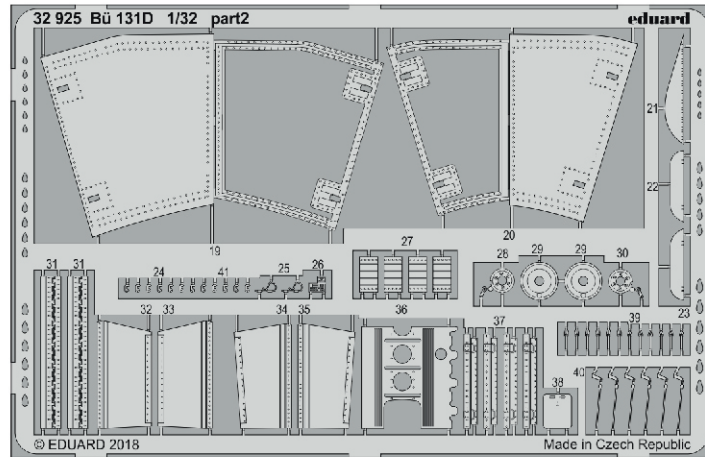

Related products: 32 925 Bü 131D 1/32 part2