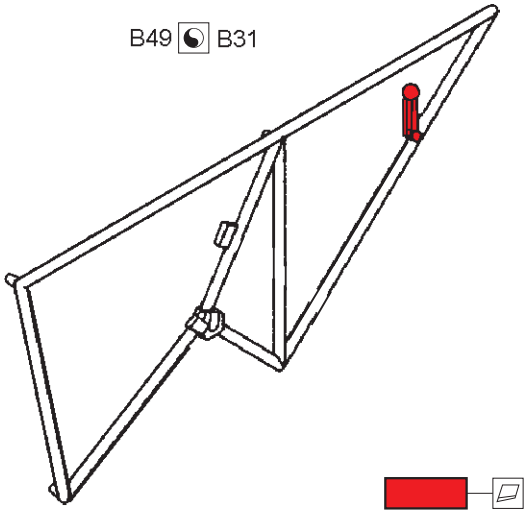

- APPLY EXPRESS MASK AND PAINT BEFORE GLUING
POUŽIT EXPRESS MASK NABARVIT PŘED SLEPENÍM
 - SYMMETRICAL ASSEMBLY
SYMETRICKÁ MONTÁŽ
 - REMOVE
ODSTRANIT
 - GRIND
OBROUSIT
 - DRILL HOLE
VRTAT OTVOR
 - COLORED ETCHED PARTS
LEPTANÉ BAREVNÉ DÍLY
 - ETCHED PARTS
LEPTANÉ NEBAREVNÉ DÍLY
 - ORIGINAL KIT PARTS
PŮVODNÍ DÍLY STAVEBNICE
- BEND
OHNOUT
 - OPTION
VOLBA
 - REPLACE
NAHRADIT

ORIGINAL KIT PARTS PŮVODNÍ DÍLY STAVEBNICE	PHOTO-ETCHED PARTS LEPTANÉ DÍLY	PARTS TO BE REMOVED DÍLY K ODSTRANĚNÍ	FILL TMELIT
---	------------------------------------	--	----------------

B49  B31

B49

 B33