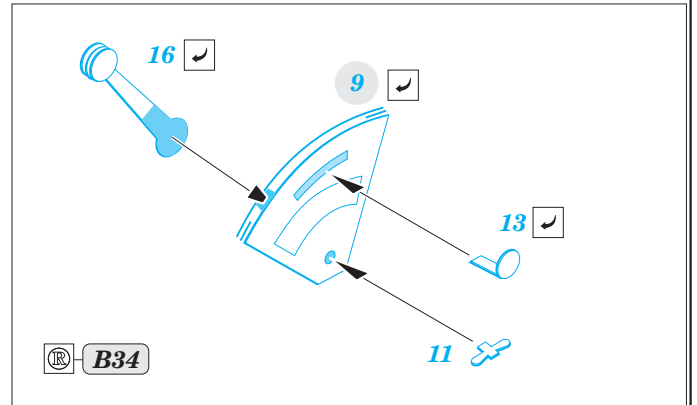

- APPLY EXPRESS MASK AND PAINT BEFORE GLUING
POUŽIT EXPRESS MASK NABARVIT PŘED SLEPENÍM
 - SYMMETRICAL ASSEMBLY
SYMETRICKÁ MONTÁŽ
 - REMOVE
ODSTRANIT
 - GRIND
OBROUSIT
 - DRILL HOLE
VRTAT OTVOR
 - COLORED ETCHED PARTS
LEPTANÉ BAREVNÉ DÍLY
 - ETCHED PARTS
LEPTANÉ NEBAREVNÉ DÍLY
 - ORIGINAL KIT PARTS
PŮVODNÍ DÍLY STAVEBNICE
- BEND
OHNOUT
 - OPTION
VOLBA
 - REPLACE
NAHRADIT

ORIGINAL KIT PARTS PŮVODNÍ DÍLY STAVEBNICE	PHOTO-ETCHED PARTS LEPTANÉ DÍLY	PARTS TO BE REMOVED DÍLY K ODSTRANĚNÍ	FILL TMELIT
---	------------------------------------	--	----------------

B49  B31

B49

 B33