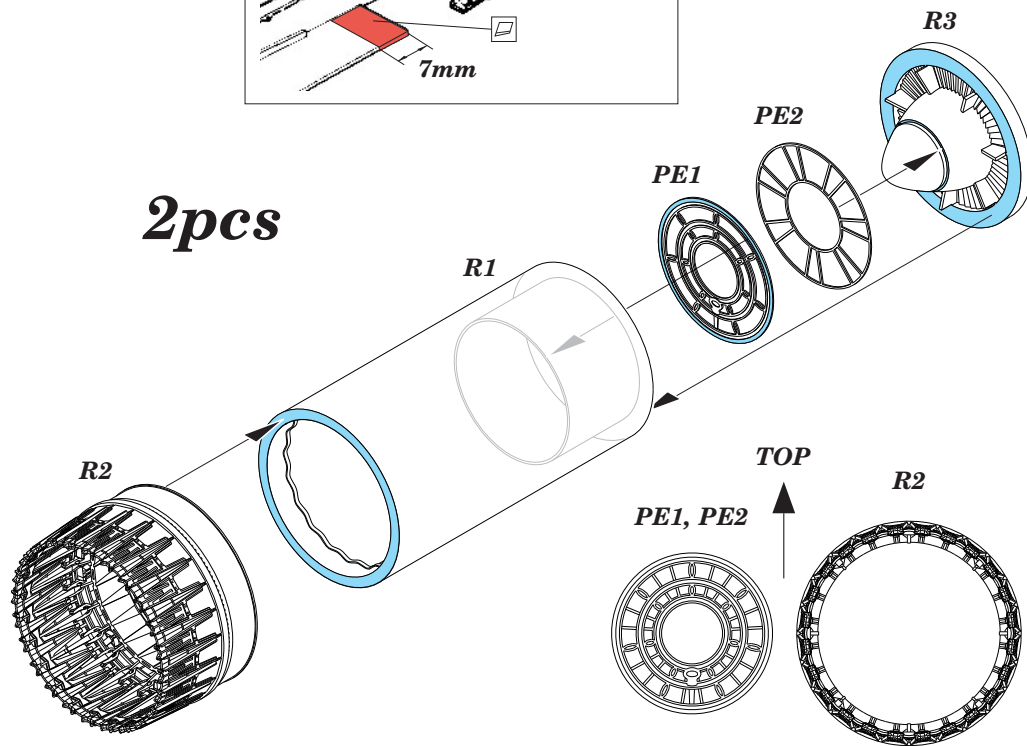

SYMMETRICAL ASSEMBLY
SYMETRICKÁ MONTÁŽ

REMOVE ODSTRANIT	BEND OHNOUT
GRIND OBROUSIT	OPTION VOLBA
DRILL HOLE VRTAT OTVOR	REPLACE NAHRADIT

2pcs

? free bonus