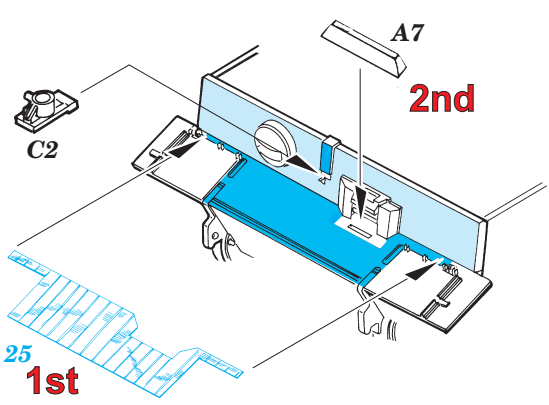

ORIGINAL KIT PARTS
PŮVODNÍ DÍLY STAVEBNICE

PHOTO-ETCHED PARTS
LEPTANÉ DÍLY

PARTS TO BE REMOVED
DÍLY K ODSTRANĚNÍ

REFERENCES:

ACHTUNG PANZER #81

C12 ITEM 35 146
 B22 ITEM 35 194

see set for turret number

putty

C1+C14

C1+C14

C7+C13