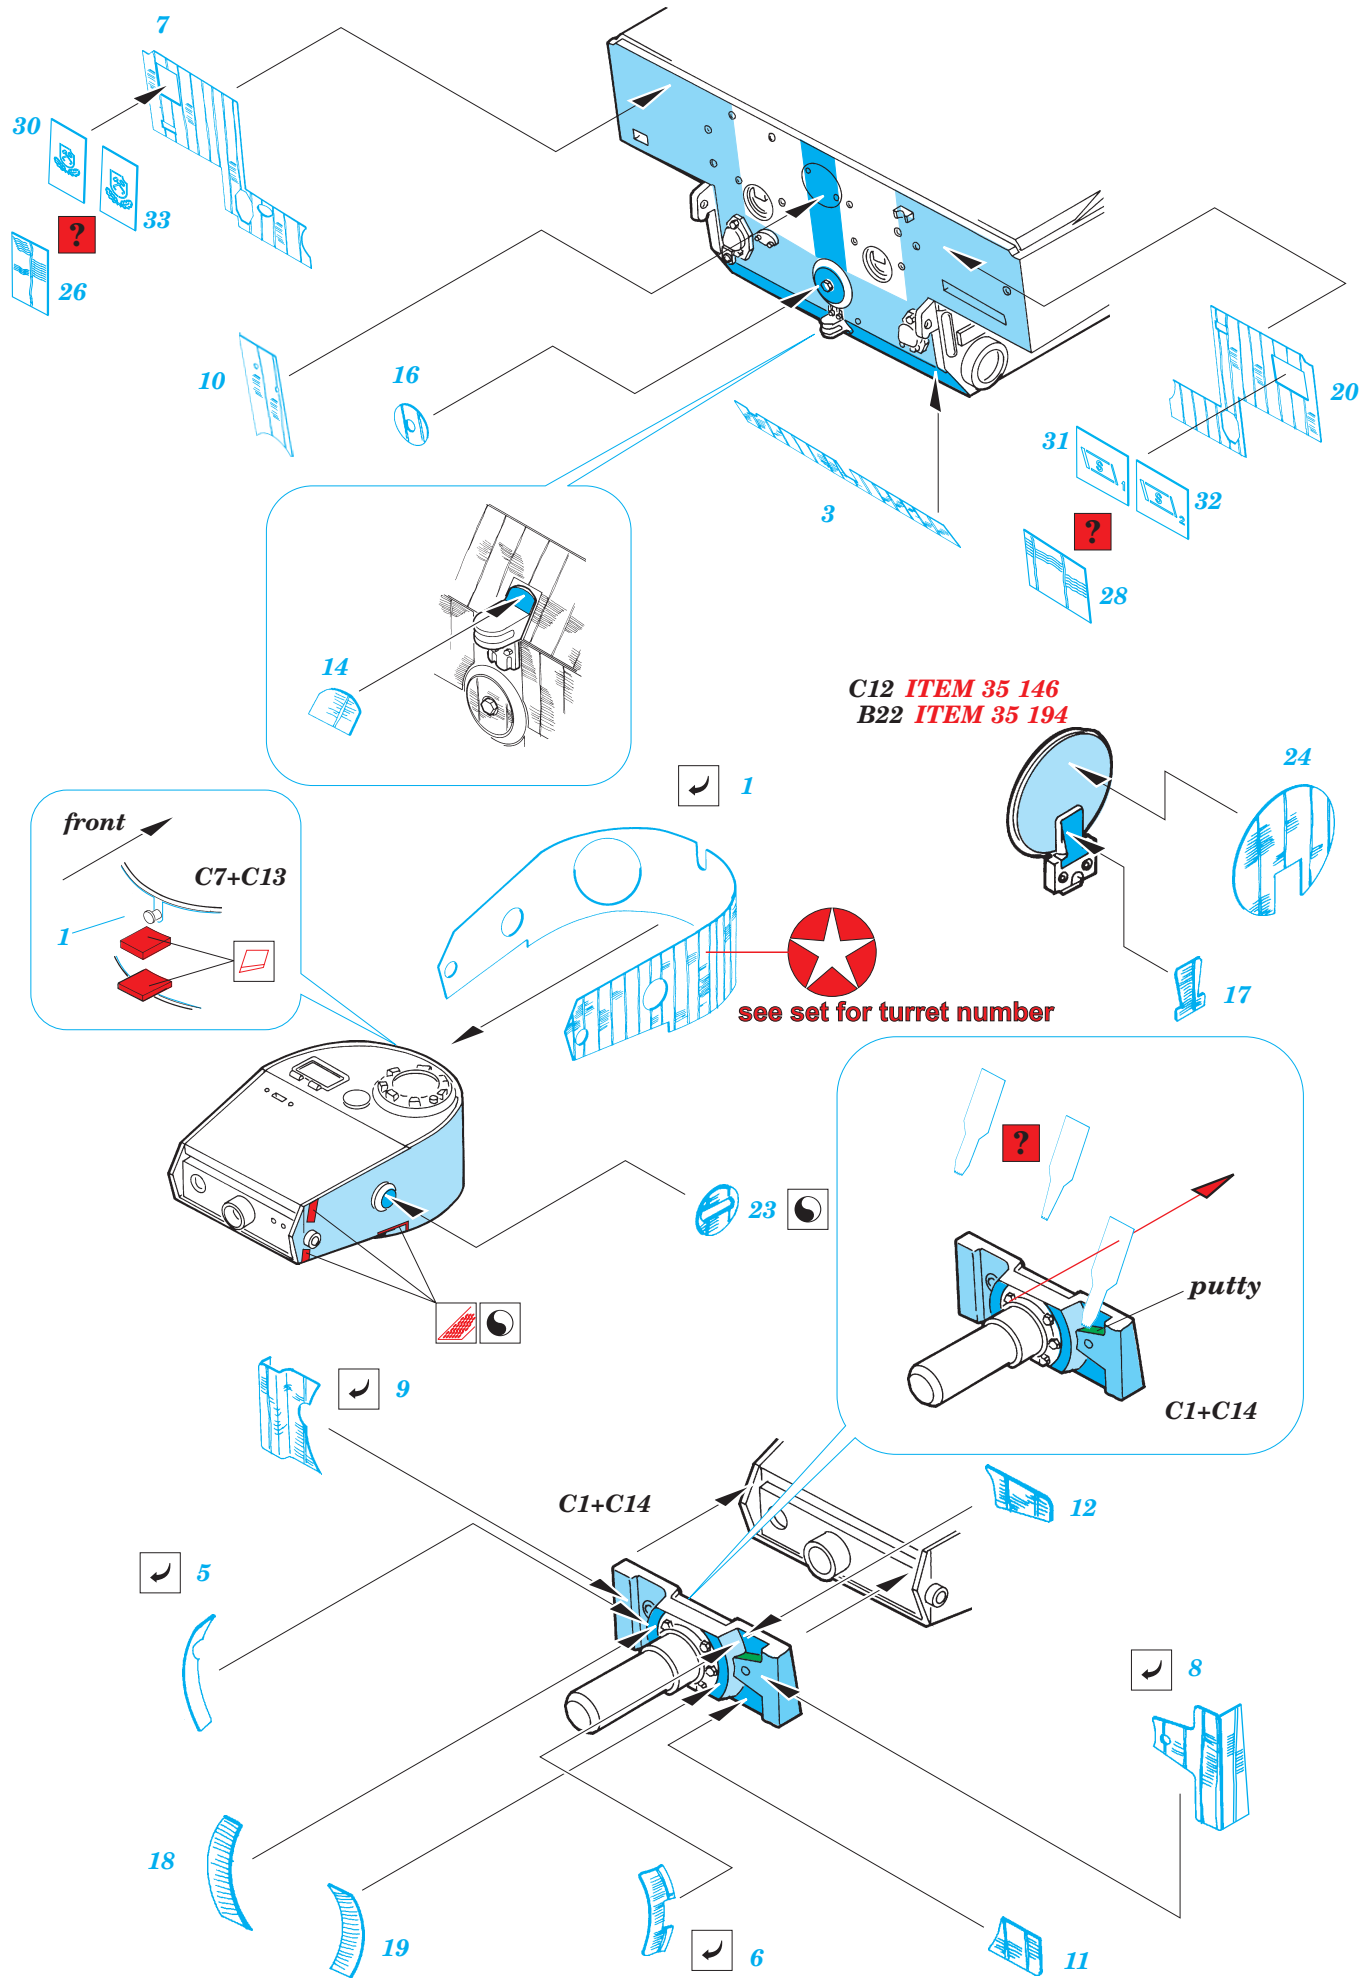

Zimmerit SS Ab.101 Tiger I

eduard

35 490

1/35 scale detail set for Tamiya 35 146 or 35 194 kit • sada detailů pro model Tamiya 35 146 or 35 194 1/35

- SYMETRICAL ASSEMBLY
SYMETRICKÁ MONTÁŽ
- REMOVE
ODSTRANIT
- BEND
OHNOUT
- REPLACE
NAHRADIT
- GRIND
OBROUSIT
- OPTION
VOLBA

ORIGINAL KIT PARTS
PŮVODNÍ DÍLY STAVEBNICE

PHOTO-ETCHED PARTS
LEPTANÉ DÍLY

PARTS TO BE REMOVED
DÍLY K ODSTRANĚNÍ

REFERENCES:

ACHTUNG PANZER #81

C12 ITEM 35 146
 B22 ITEM 35 194

see set for turret number

putty

C1+C14

C1+C14

C7+C13