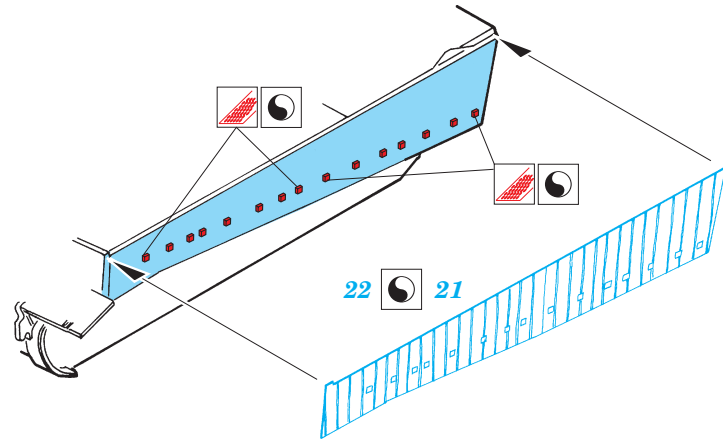

Zimmerit SS Ab.101 Tiger I

eduard

35 490

1/35 scale detail set for Tamiya 35 146 or 35 194 kit • sada detailů pro model Tamiya 35 146 or 35 194 1/35

- SYMETRICAL ASSEMBLY
SYMETRICKÁ MONTÁŽ
- REMOVE
ODSTRANIT
- BEND
OHNOUT
- REPLACE
NAHRADIT
- GRIND
OBROUSIT
- OPTION
VOLBA

ORIGINAL KIT PARTS
PŮVODNÍ DÍLY STAVEBNICE

PHOTO-ETCHED PARTS
LEPTANÉ DÍLY

PARTS TO BE REMOVED
DÍLY K ODSTRANĚNÍ

REFERENCES:

ACHTUNG PANZER #81

C12 ITEM 35 146
 B22 ITEM 35 194

see set for turret number

putty

C1+C14

C1+C14

C7+C13