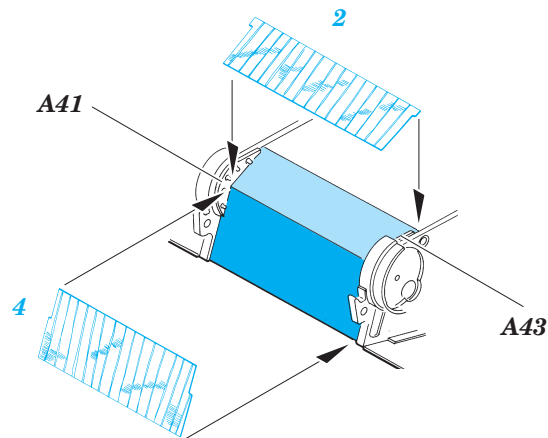

Zimmerit SS Ab.101 Tiger I

eduard

35 490

1/35 scale detail set for Tamiya 35 146 or 35 194 kit • sada detailů pro model Tamiya 35 146 or 35 194 1/35

- SYMETRICAL ASSEMBLY
SYMETRICKÁ MONTÁŽ
- REMOVE
ODSTRANIT
- BEND
OHNOUT
- REPLACE
NAHRADIT
- GRIND
OBROUSIT
- OPTION
VOLBA

ORIGINAL KIT PARTS
PŮVODNÍ DÍLY STAVEBNICE

PHOTO-ETCHED PARTS
LEPTANÉ DÍLY

PARTS TO BE REMOVED
DÍLY K ODSTRANĚNÍ

REFERENCES:

ACHTUNG PANZER #81

C12 ITEM 35 146
 B22 ITEM 35 194

see set for turret number

putty