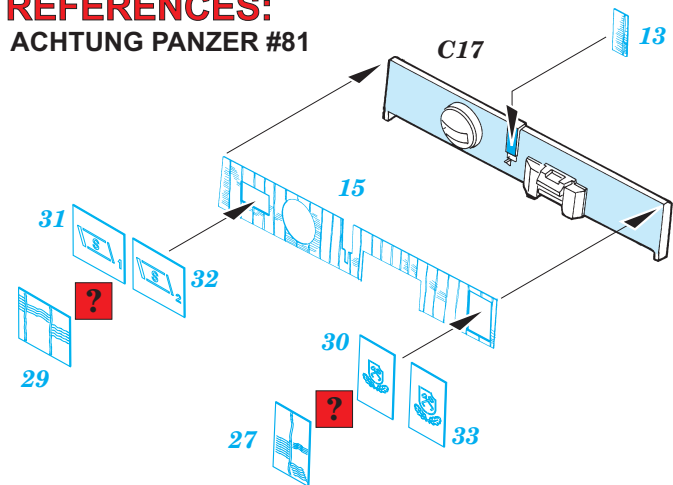

ORIGINAL KIT PARTS
PŮVODNÍ DÍLY STAVEBNICE

PHOTO-ETCHED PARTS
LEPTANÉ DÍLY

PARTS TO BE REMOVED
DÍLY K ODSTRANĚNÍ

REFERENCES:

ACHTUNG PANZER #81

C12 ITEM 35 146
 B22 ITEM 35 194

see set for turret number

putty

C1+C14

C1+C14

C7+C13