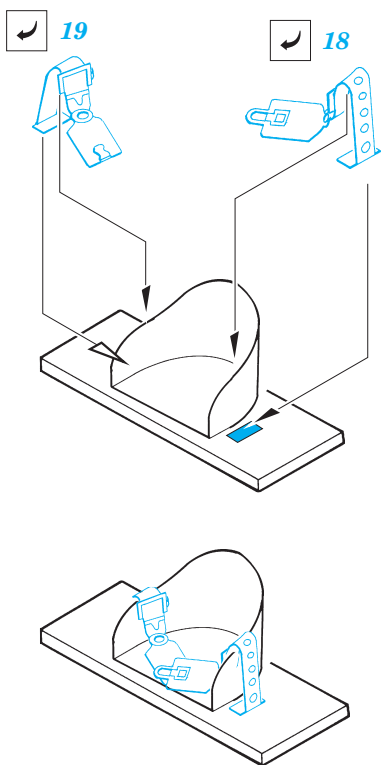

Seatbelts German WW I

eduard

73 017

1/72 scale detail set • sada detailů 1/72

- APPLY EXPRESS MASK AND PAINT BEFORE GLUING
POUŽIT EXPRESS MASK NABARVIT PŘED SLEPENÍM
- SYMETRICAL ASSEMBLY
SYMETRICKÁ MONTÁŽ
- REMOVE
ODSTRANIT
- GRIND
OBROUSIT
- DRILL HOLE
VRTAT OTVOR
- BEND
OHNOUT
- OPTION
VOLBA
- REPLACE
NAHRADIT

ORIGINAL KIT PARTS
PŮVODNÍ DÍLY STAVEBNICE

PHOTO-ETCHED PARTS
LEPTANÉ DÍLY

PARTS TO BE REMOVED
DÍLY K ODSTRANĚNÍ

FILL
TMELIT

A Albatros CIII Hannover CL, CIII and other multi seat planes 1914-1918

B Albatros DI, DIII, DV Fokker DrI, DV, DVII Pfalz DIII and other fighters 1916-1918