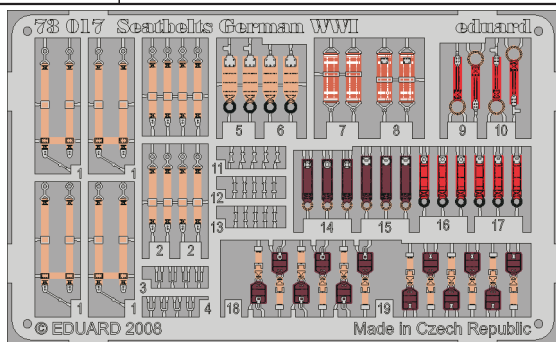

Seatbelts German WW I

eduard

73 017

1/72 scale detail set • sada detailů 1/72

- APPLY EXPRESS MASK AND PAINT BEFORE GLUING
POUŽIT EXPRESS MASK NABARVIT PŘED SLEPENÍM
- SYMETRICAL ASSEMBLY
SYMETRICKÁ MONTÁŽ
- REMOVE
ODSTRANIT
- GRIND
OBROUSIT
- DRILL HOLE
VRTAT OTVOR
- BEND
OHNOUT
- OPTION
VOLBA
- REPLACE
NAHRADIT

ORIGINAL KIT PARTS
PŮVODNÍ DÍLY STAVEBNICE

PHOTO-ETCHED PARTS
LEPTANÉ DÍLY

PARTS TO BE REMOVED
DÍLY K ODSTRANĚNÍ

FILL
TMELIT

A Albatros CIII Hannover CL, CIII and other multi seat planes 1914-1918

B Albatros DI, DIII, DV Fokker DrI, DV, DVII Pfalz DIII and other fighters 1916-1918

C Albatros CIII Hannover CL.III and other multi seat planes 1914-1918

D

E

?
*Fokker
 Aviatik
 and other early planes
 in 1914-1916*

F

G