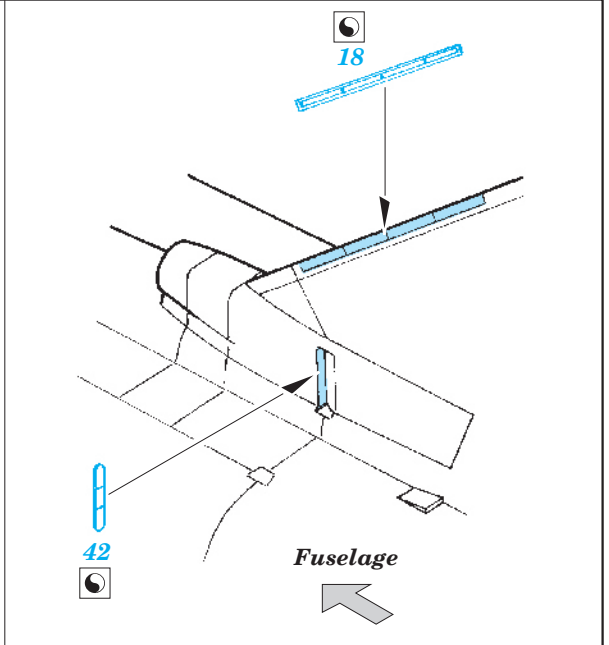

# EF 2000 Double Seater exterior

1/32 scale detail set for Trumpeter kit • sada detailů pro model 1/32 Trumpeter

eduard

32 247

- ★ APPLY EXPRESS MASK AND PAINT BEFORE GLUING  
POUŽIT EXPRESS MASK NABARVIT PŘED SLEPENÍM
- ☉ SYMETRICAL ASSEMBLY  
SYMETRICKÁ MONTÁŽ
- REMOVE  
ODSTRANIT
- ▨ GRIND  
OBROUSIT
- ⊘ DRILL HOLE  
VRTAT OTVOR
- ↪ BEND  
OHNOUT
- ⊕ OPTION  
VOLBA
- Ⓜ REPLACE  
NAHRADIT

■ ORIGINAL KIT PARTS  
PŮVODNÍ DÍLY STAVEBNICE
 ■ PHOTO-ETCHED PARTS  
LEPTANÉ DÍLY
 ■ PARTS TO BE REMOVED  
DÍLY K ODSTRANĚNÍ
 ■ FILL  
TMELIT

For further detail sets look for [eduard](#) 32 659 EF 2000 Double Seater interior (not included in this set)