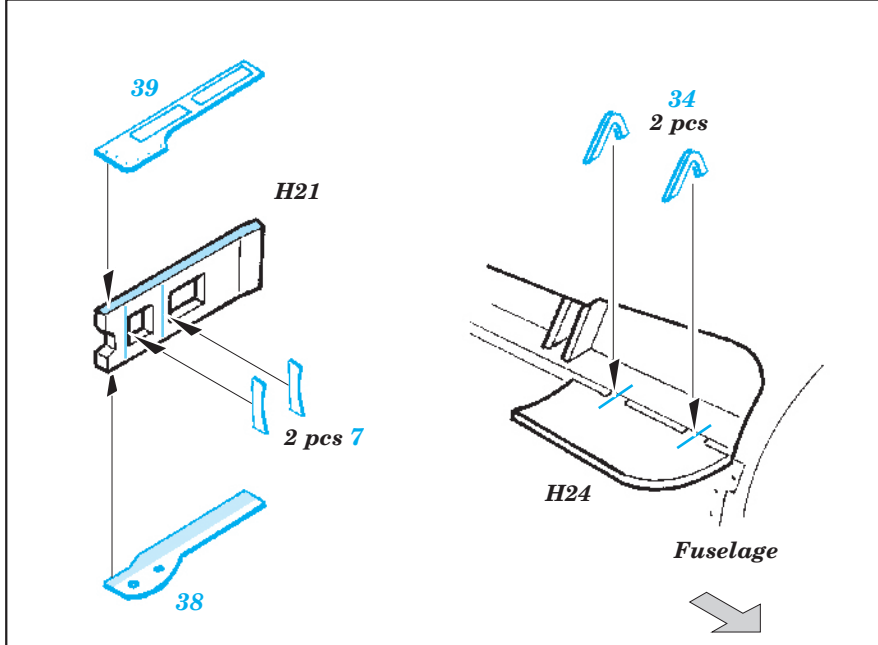

# EF 2000 Double Seater exterior

1/32 scale detail set for Trumpeter kit • sada detailů pro model 1/32 Trumpeter

eduard

32 247

- ★ APPLY EXPRESS MASK AND PAINT BEFORE GLUING  
POUŽIT EXPRESS MASK NABARVIT PŘED SLEPENÍM
- ☉ SYMETRICAL ASSEMBLY  
SYMETRICKÁ MONTÁŽ
- REMOVE  
ODSTRANIT
- ▨ GRIND  
OBROUSIT
- ⊘ DRILL HOLE  
VRTAT OTVOR
- ↪ BEND  
OHNOUT
- ⊕ OPTION  
VOLBA
- Ⓜ REPLACE  
NAHRADIT

■ ORIGINAL KIT PARTS  
PŮVODNÍ DÍLY STAVEBNICE
 ■ PHOTO-ETCHED PARTS  
LEPTANÉ DÍLY
 ■ PARTS TO BE REMOVED  
DÍLY K ODSTRANĚNÍ
 ■ FILL  
TMELIT

For further detail sets look for [eduard](#) 32 659 EF 2000 Double Seater interior (not included in this set)