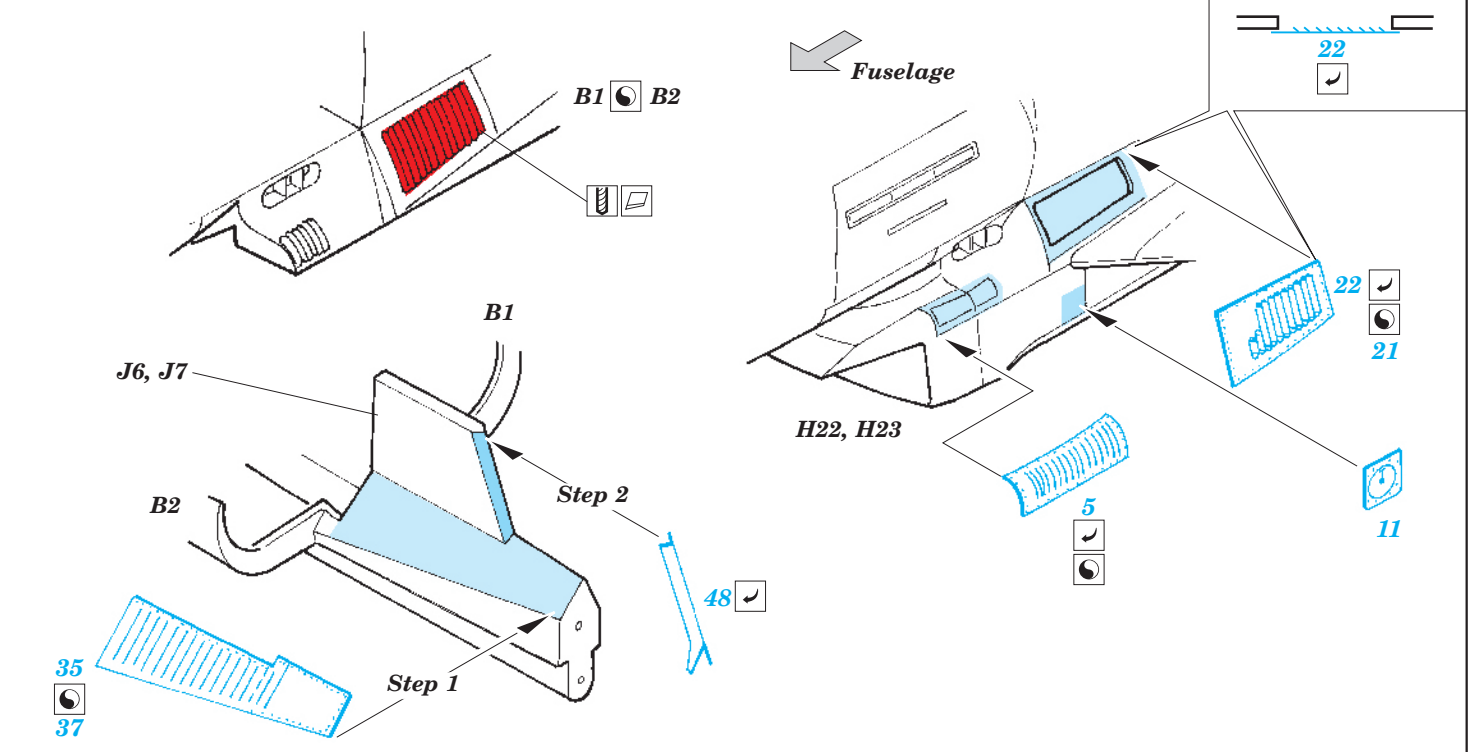

# EF 2000 Double Seater exterior

1/32 scale detail set for Trumpeter kit • sada detailů pro model 1/32 Trumpeter

eduard

32 247

- ★ APPLY EXPRESS MASK AND PAINT BEFORE GLUING  
POUŽIT EXPRESS MASK NABARVIT PŘED SLEPENÍM
- ☉ SYMETRICAL ASSEMBLY  
SYMETRICKÁ MONTÁŽ
- REMOVE  
ODSTRANIT
- ▨ GRIND  
OBROUSIT
- ⊘ DRILL HOLE  
VRTAT OTVOR
- ↪ BEND  
OHNOUT
- ⊕ OPTION  
VOLBA
- Ⓜ REPLACE  
NAHRADIT

■ ORIGINAL KIT PARTS  
PŮVODNÍ DÍLY STAVEBNICE
 ■ PHOTO-ETCHED PARTS  
LEPTANÉ DÍLY
 ■ PARTS TO BE REMOVED  
DÍLY K ODSTRANĚNÍ
 ■ FILL  
TMELIT

For further detail sets look for [eduard](#) 32 659 EF 2000 Double Seater interior (not included in this set)