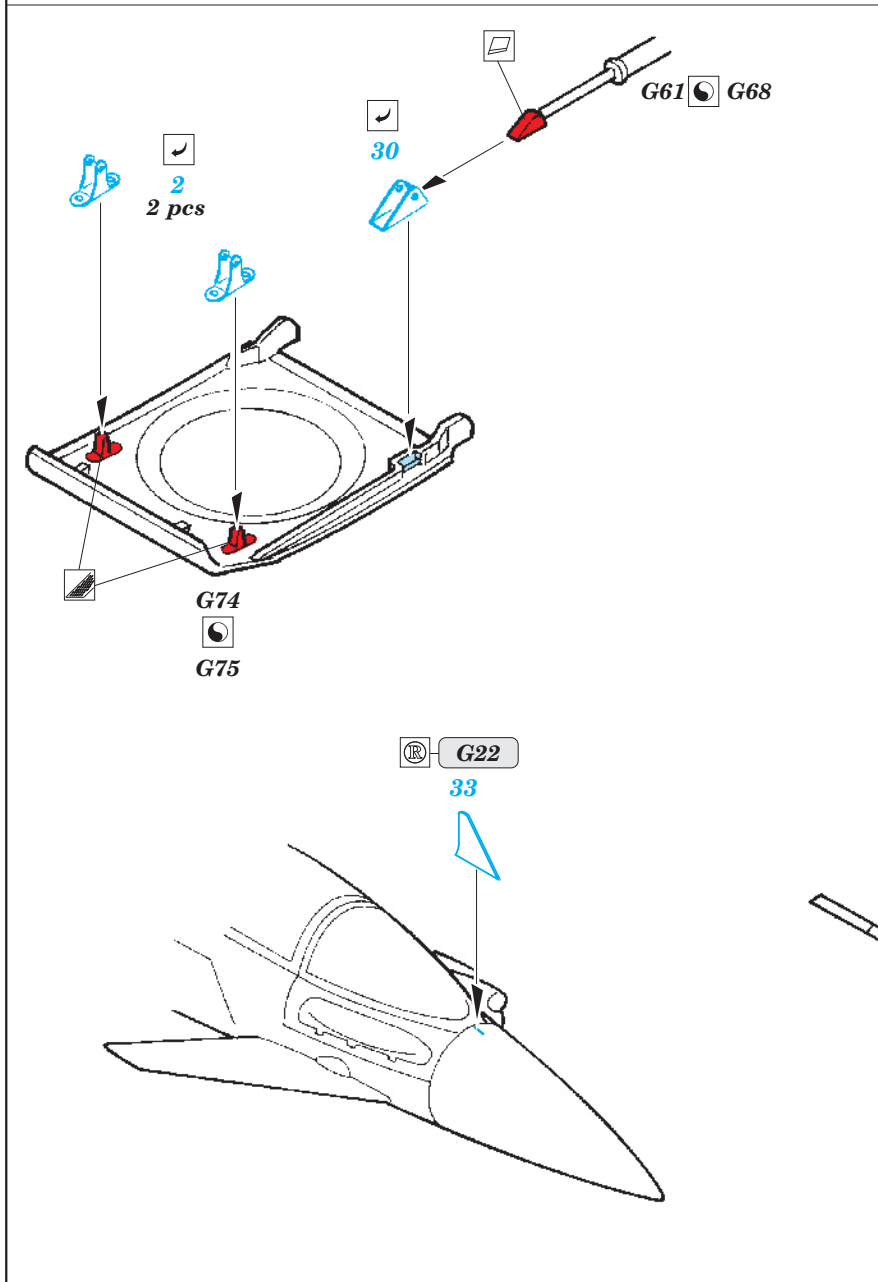

# EF 2000 Double Seater exterior

1/32 scale detail set for Trumpeter kit • sada detailů pro model 1/32 Trumpeter

eduard

32 247

- ★ APPLY EXPRESS MASK AND PAINT BEFORE GLUING  
POUŽIT EXPRESS MASK NABARVIT PŘED SLEPENÍM
- ☉ SYMETRICAL ASSEMBLY  
SYMETRICKÁ MONTÁŽ
- REMOVE  
ODSTRANIT
- ▨ GRIND  
OBROUSIT
- ⊘ DRILL HOLE  
VRTAT OTVOR
- ↪ BEND  
OHNOUT
- ⊕ OPTION  
VOLBA
- Ⓜ REPLACE  
NAHRADIT

■ ORIGINAL KIT PARTS  
PŮVODNÍ DÍLY STAVEBNICE
 ■ PHOTO-ETCHED PARTS  
LEPTANÉ DÍLY
 ■ PARTS TO BE REMOVED  
DÍLY K ODSTRANĚNÍ
 ■ FILL  
TMELIT

For further detail sets look for [eduard](#) 32 659 EF 2000 Double Seater interior (not included in this set)