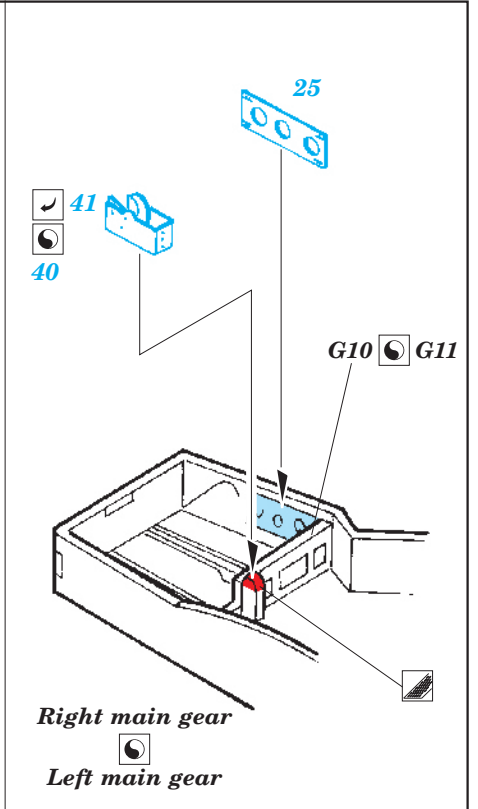

# EF 2000 Double Seater exterior

1/32 scale detail set for Trumpeter kit • sada detailů pro model 1/32 Trumpeter

eduard

32 247

- ★ APPLY EXPRESS MASK AND PAINT BEFORE GLUING  
POUŽIT EXPRESS MASK NABARVIT PŘED SLEPENÍM
- ☉ SYMETRICAL ASSEMBLY  
SYMETRICKÁ MONTÁŽ
- REMOVE  
ODSTRANIT
- ▨ GRIND  
OBROUSIT
- ⊘ DRILL HOLE  
VRTAT OTVOR
- ↪ BEND  
OHNOUT
- ⊕ OPTION  
VOLBA
- Ⓜ REPLACE  
NAHRADIT

■ ORIGINAL KIT PARTS  
PŮVODNÍ DÍLY STAVEBNICE
 ■ PHOTO-ETCHED PARTS  
LEPTANÉ DÍLY
 ■ PARTS TO BE REMOVED  
DÍLY K ODSTRANĚNÍ
 ■ FILL  
TMELIT

For further detail sets look for [eduard](#) 32 659 EF 2000 Double Seater interior (not included in this set)