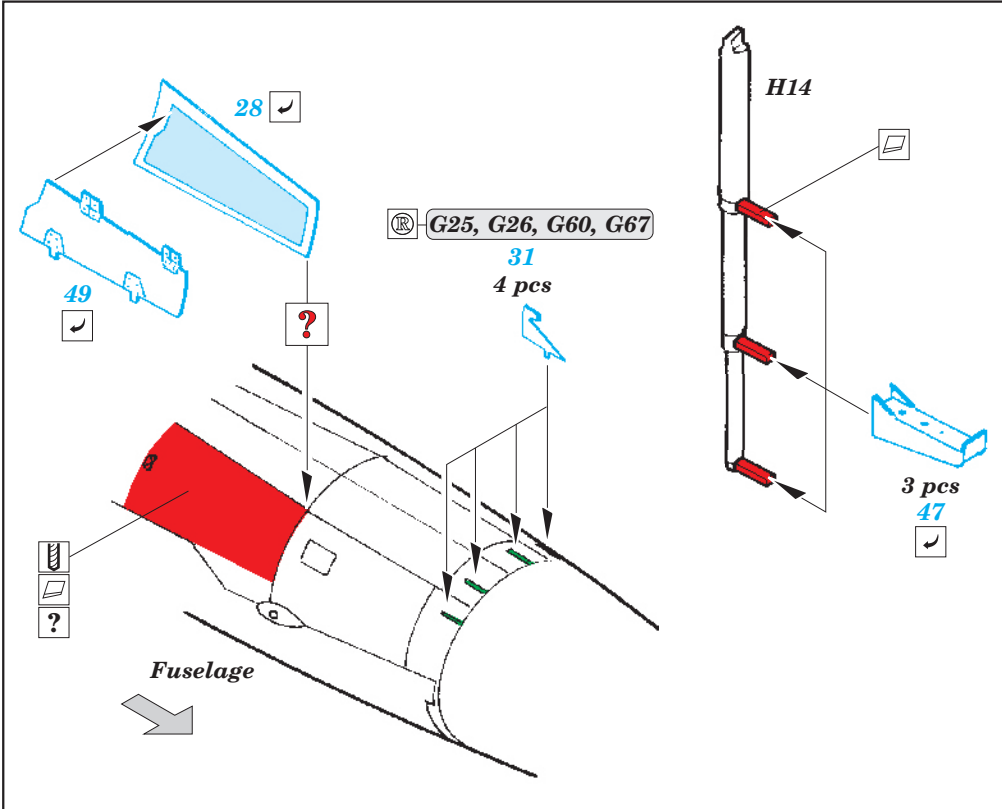

# EF 2000 Double Seater exterior

1/32 scale detail set for Trumpeter kit • sada detailů pro model 1/32 Trumpeter

eduard

32 247

- ★ APPLY EXPRESS MASK AND PAINT BEFORE GLUING  
POUŽIT EXPRESS MASK NABARVIT PŘED SLEPENÍM
- ☉ SYMETRICAL ASSEMBLY  
SYMETRICKÁ MONTÁŽ
- REMOVE  
ODSTRANIT
- ▨ GRIND  
OBROUSIT
- ⊘ DRILL HOLE  
VRTAT OTVOR
- ↪ BEND  
OHNOUT
- ⊕ OPTION  
VOLBA
- Ⓜ REPLACE  
NAHRADIT

■ ORIGINAL KIT PARTS  
PŮVODNÍ DÍLY STAVEBNICE
 ■ PHOTO-ETCHED PARTS  
LEPTANÉ DÍLY
 ■ PARTS TO BE REMOVED  
DÍLY K ODSTRANĚNÍ
 ■ FILL  
TMELIT

For further detail sets look for [eduard](#) 32 659 EF 2000 Double Seater interior (not included in this set)