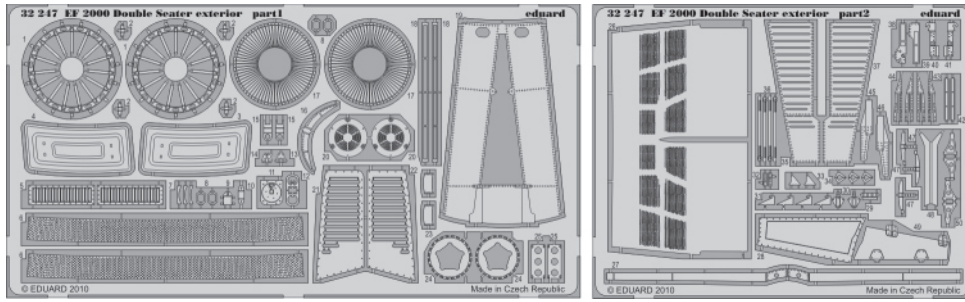

# EF 2000 Double Seater exterior

1/32 scale detail set for Trumpeter kit • sada detailů pro model 1/32 Trumpeter

eduard

32 247

- ★ APPLY EXPRESS MASK AND PAINT BEFORE GLUING  
POUŽIT EXPRESS MASK NABARVIT PŘED SLEPENÍM
- ☉ SYMETRICAL ASSEMBLY  
SYMETRICKÁ MONTÁŽ
- REMOVE  
ODSTRANIT
- ▨ GRIND  
OBROUSIT
- ⊘ DRILL HOLE  
VRTAT OTVOR
- ↪ BEND  
OHNOUT
- ⊕ OPTION  
VOLBA
- Ⓜ REPLACE  
NAHRADIT

■ ORIGINAL KIT PARTS  
PŮVODNÍ DÍLY STAVEBNICE
 ■ PHOTO-ETCHED PARTS  
LEPTANÉ DÍLY
 ■ PARTS TO BE REMOVED  
DÍLY K ODSTRANĚNÍ
 ■ FILL  
TMELIT

For further detail sets look for [eduard](#) 32 659 EF 2000 Double Seater interior (not included in this set)