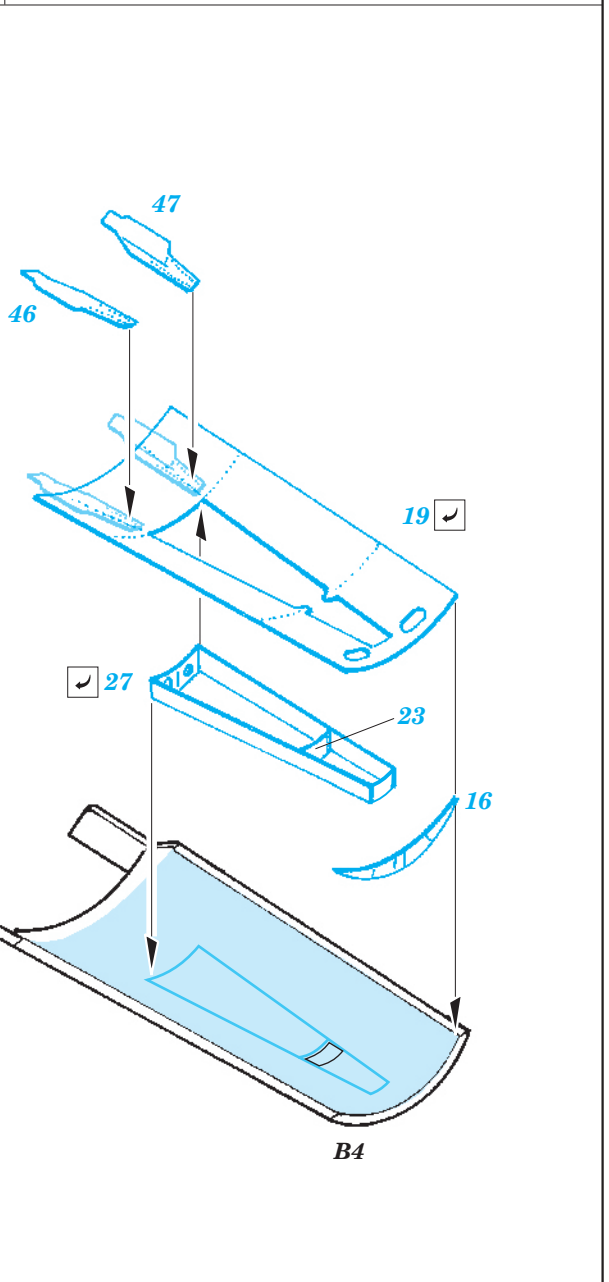

# EF 2000 Double Seater exterior

1/32 scale detail set for Trumpeter kit • sada detailů pro model 1/32 Trumpeter

eduard

32 247

- ★ APPLY EXPRESS MASK AND PAINT BEFORE GLUING  
POUŽIT EXPRESS MASK NABARVIT PŘED SLEPENÍM
- ☉ SYMETRICAL ASSEMBLY  
SYMETRICKÁ MONTÁŽ
- REMOVE  
ODSTRANIT
- ▨ GRIND  
OBROUSIT
- ⊘ DRILL HOLE  
VRTAT OTVOR
- ↪ BEND  
OHNOUT
- ⊕ OPTION  
VOLBA
- Ⓜ REPLACE  
NAHRADIT

■ ORIGINAL KIT PARTS  
PŮVODNÍ DÍLY STAVEBNICE
 ■ PHOTO-ETCHED PARTS  
LEPTANÉ DÍLY
 ■ PARTS TO BE REMOVED  
DÍLY K ODSTRANĚNÍ
 ■ FILL  
TMELIT

For further detail sets look for [eduard](#) 32 659 EF 2000 Double Seater interior (not included in this set)