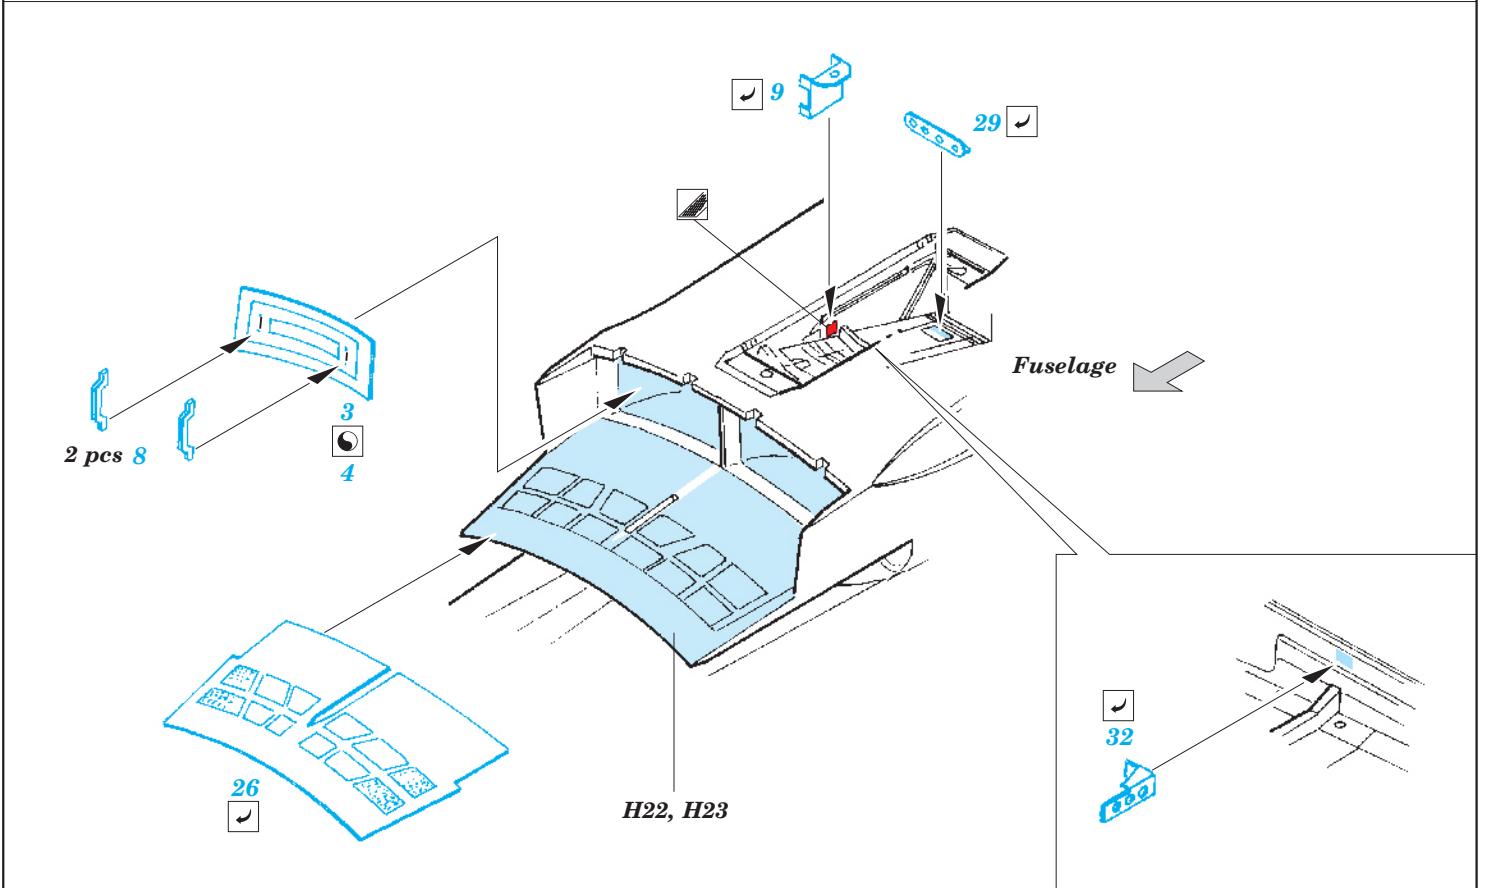

# EF 2000 Double Seater exterior

1/32 scale detail set for Trumpeter kit • sada detailů pro model 1/32 Trumpeter

eduard

32 247

- ★ APPLY EXPRESS MASK AND PAINT BEFORE GLUING  
POUŽIT EXPRESS MASK NABARVIT PŘED SLEPENÍM
- ☉ SYMETRICAL ASSEMBLY  
SYMETRICKÁ MONTÁŽ
- REMOVE  
ODSTRANIT
- ▨ GRIND  
OBROUSIT
- ⊘ DRILL HOLE  
VRTAT OTVOR
- ↪ BEND  
OHNOUT
- ⊕ OPTION  
VOLBA
- Ⓜ REPLACE  
NAHRADIT

■ ORIGINAL KIT PARTS  
PŮVODNÍ DÍLY STAVEBNICE
 ■ PHOTO-ETCHED PARTS  
LEPTANÉ DÍLY
 ■ PARTS TO BE REMOVED  
DÍLY K ODSTRANĚNÍ
 ■ FILL  
TMELIT

For further detail sets look for [eduard](#) 32 659 EF 2000 Double Seater interior (not included in this set)