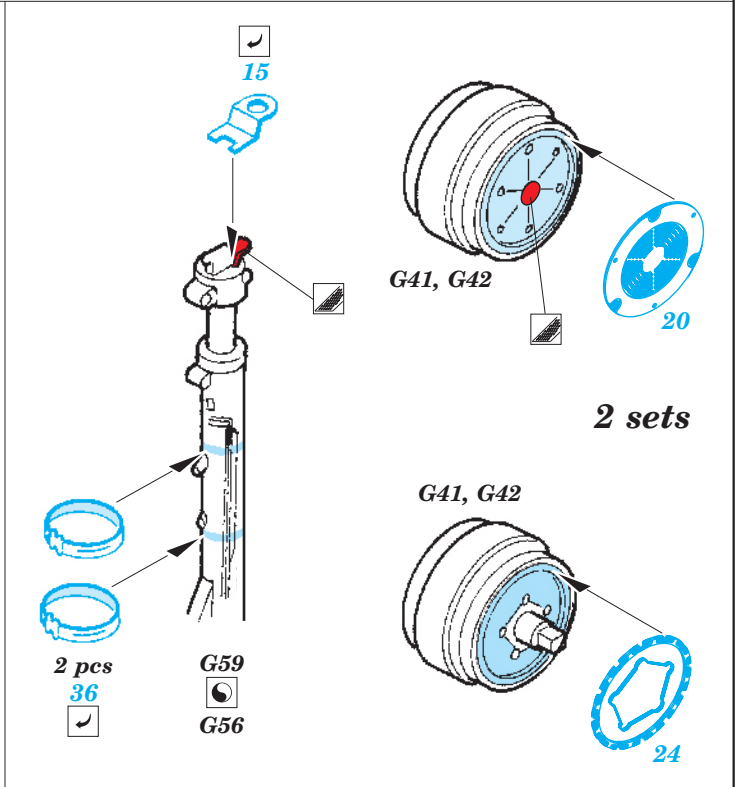

# EF 2000 Double Seater exterior

1/32 scale detail set for Trumpeter kit • sada detailů pro model 1/32 Trumpeter

eduard

32 247

- ★ APPLY EXPRESS MASK AND PAINT BEFORE GLUING  
POUŽIT EXPRESS MASK NABARVIT PŘED SLEPENÍM
- ☉ SYMETRICAL ASSEMBLY  
SYMETRICKÁ MONTÁŽ
- REMOVE  
ODSTRANIT
- ▨ GRIND  
OBROUSIT
- ⊘ DRILL HOLE  
VRTAT OTVOR
- ↪ BEND  
OHNOUT
- ⊕ OPTION  
VOLBA
- Ⓜ REPLACE  
NAHRADIT

■ ORIGINAL KIT PARTS  
PŮVODNÍ DÍLY STAVEBNICE
 ■ PHOTO-ETCHED PARTS  
LEPTANÉ DÍLY
 ■ PARTS TO BE REMOVED  
DÍLY K ODSTRANĚNÍ
 ■ FILL  
TMELIT

For further detail sets look for [eduard](#) 32 659 EF 2000 Double Seater interior (not included in this set)