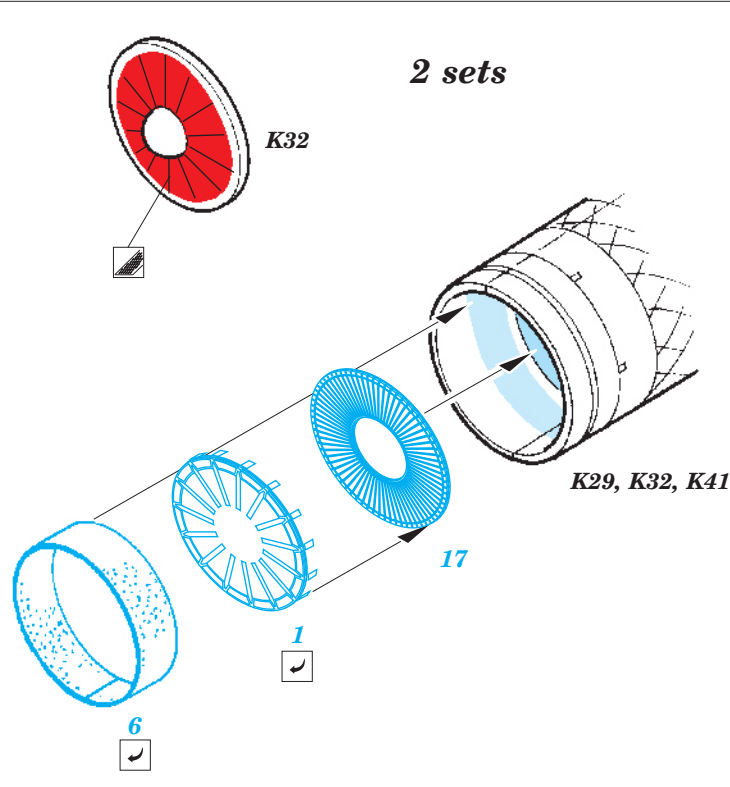

# EF 2000 Double Seater exterior

1/32 scale detail set for Trumpeter kit • sada detailů pro model 1/32 Trumpeter

eduard

32 247

- ★ APPLY EXPRESS MASK AND PAINT BEFORE GLUING  
POUŽIT EXPRESS MASK NABARVIT PŘED SLEPENÍM
- ☉ SYMETRICAL ASSEMBLY  
SYMETRICKÁ MONTÁŽ
- REMOVE  
ODSTRANIT
- ▨ GRIND  
OBROUSIT
- ⊘ DRILL HOLE  
VRTAT OTVOR
- ↪ BEND  
OHNOUT
- ⊕ OPTION  
VOLBA
- Ⓜ REPLACE  
NAHRADIT

■ ORIGINAL KIT PARTS  
PŮVODNÍ DÍLY STAVEBNICE
 ■ PHOTO-ETCHED PARTS  
LEPTANÉ DÍLY
 ■ PARTS TO BE REMOVED  
DÍLY K ODSTRANĚNÍ
 ■ FILL  
TMELIT

For further detail sets look for [eduard](#) 32 659 EF 2000 Double Seater interior (not included in this set)