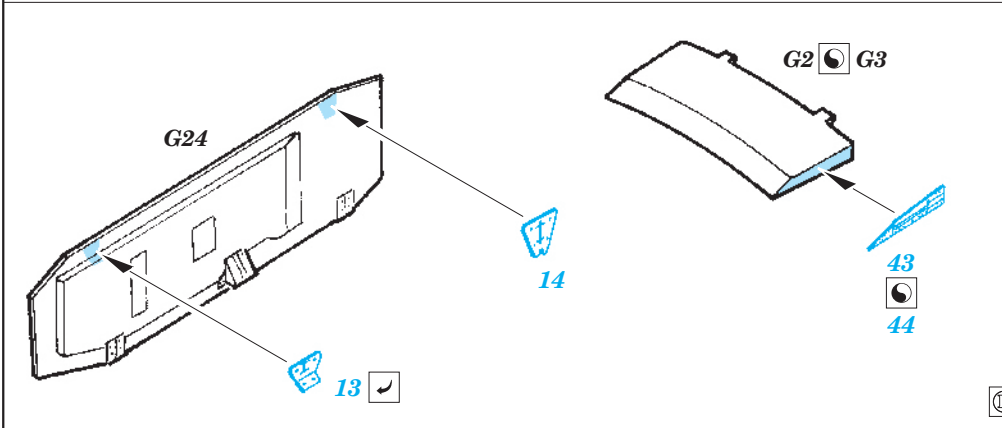

# EF 2000 Double Seater exterior

1/32 scale detail set for Trumpeter kit • sada detailů pro model 1/32 Trumpeter

eduard

32 247

- ★ APPLY EXPRESS MASK AND PAINT BEFORE GLUING  
POUŽIT EXPRESS MASK NABARVIT PŘED SLEPENÍM
- ☉ SYMETRICAL ASSEMBLY  
SYMETRICKÁ MONTÁŽ
- REMOVE  
ODSTRANIT
- ▨ GRIND  
OBROUSIT
- ⊘ DRILL HOLE  
VRTAT OTVOR
- ↪ BEND  
OHNOUT
- ⊕ OPTION  
VOLBA
- Ⓜ REPLACE  
NAHRADIT

■ ORIGINAL KIT PARTS  
PŮVODNÍ DÍLY STAVEBNICE
 ■ PHOTO-ETCHED PARTS  
LEPTANÉ DÍLY
 ■ PARTS TO BE REMOVED  
DÍLY K ODSTRANĚNÍ
 ■ FILL  
TMELIT

For further detail sets look for [eduard](#) 32 659 EF 2000 Double Seater interior (not included in this set)